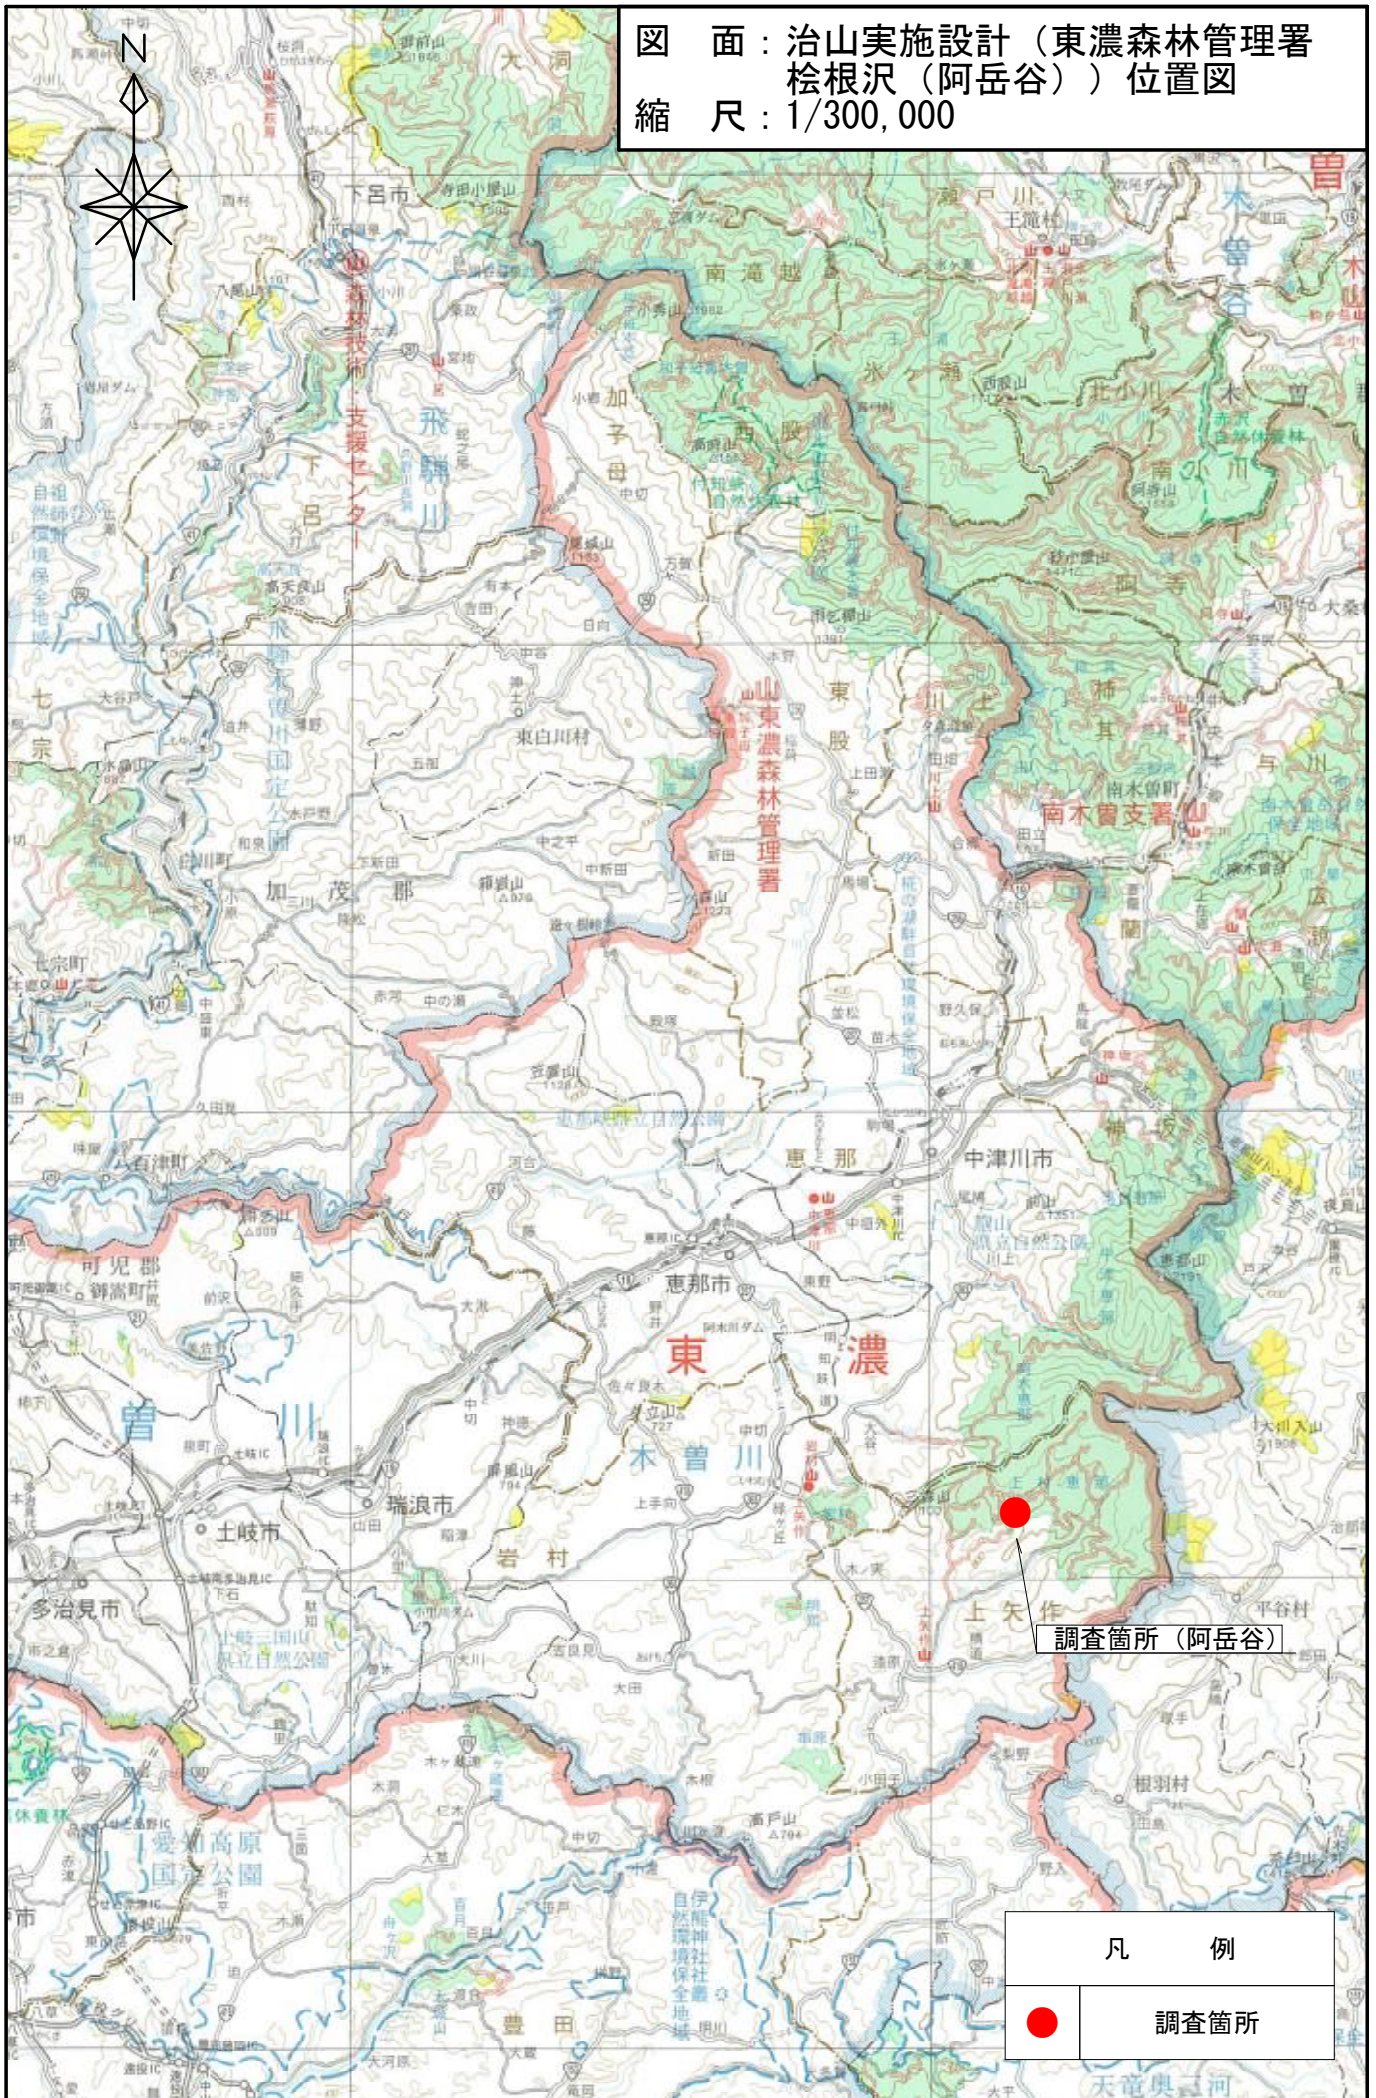

図面：治山実施設計（東濃森林管理署  
 桧根沢（阿岳谷））位置図  
 縮尺：1/300,000

凡 例	
●	調査箇所