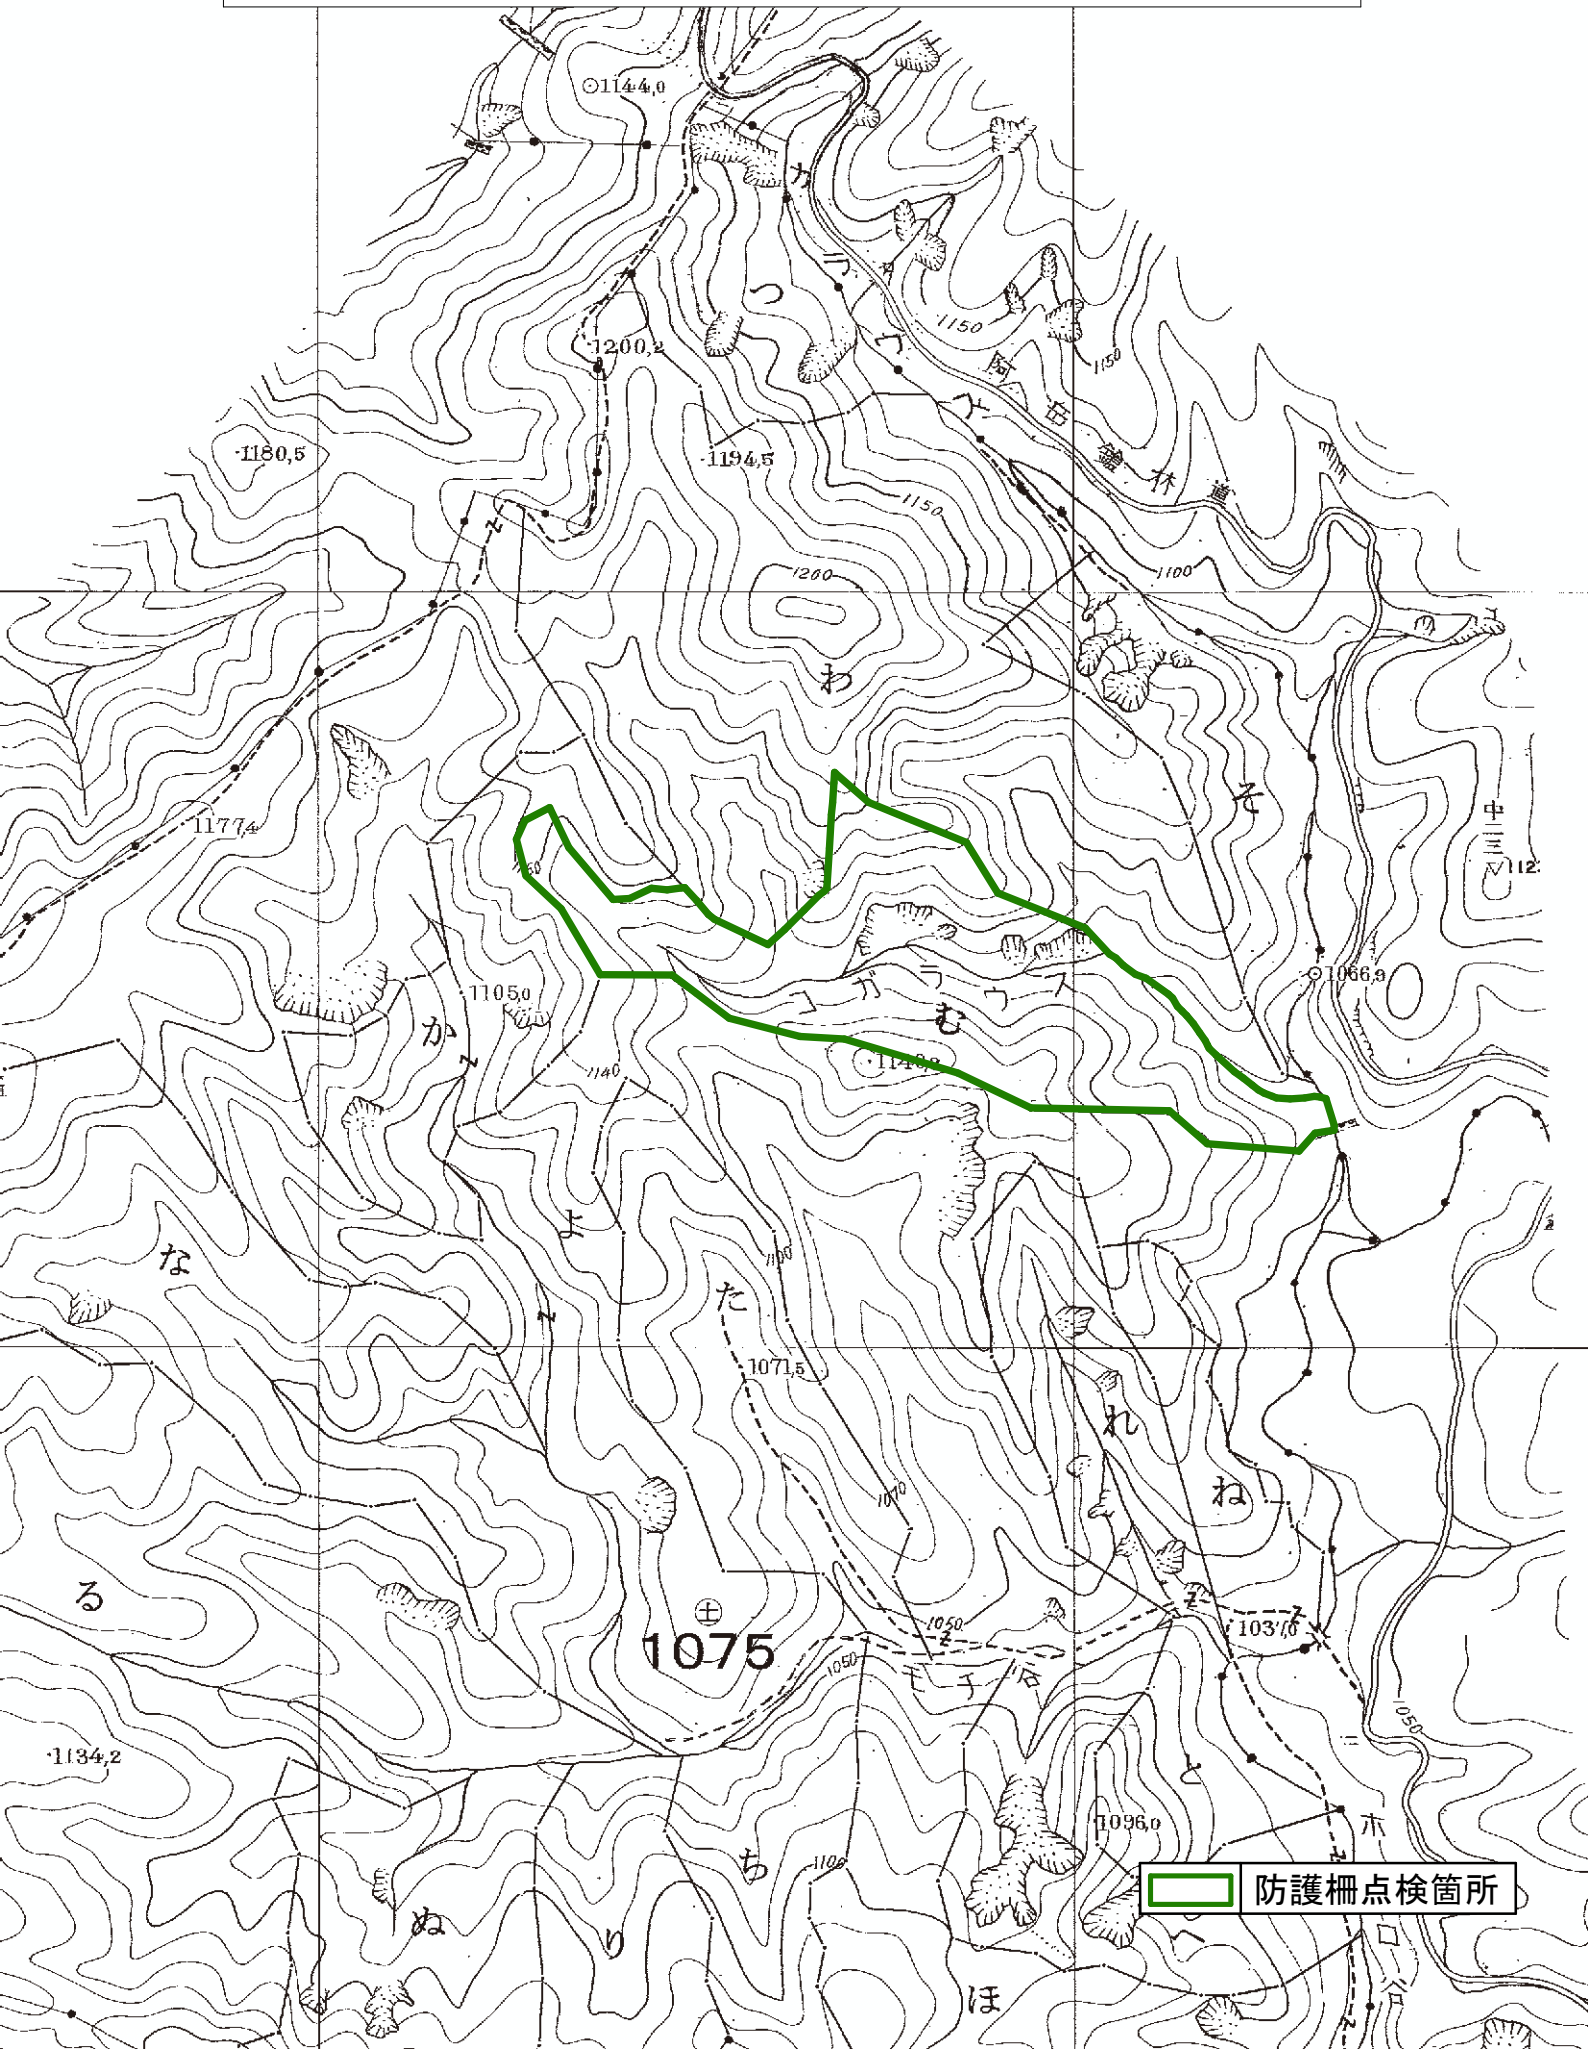

令和8年度 獣害防護柵施設点検業務 東濃

令和8年度 獣害防護柵施設点検業務 東濃

防護柵点検箇所