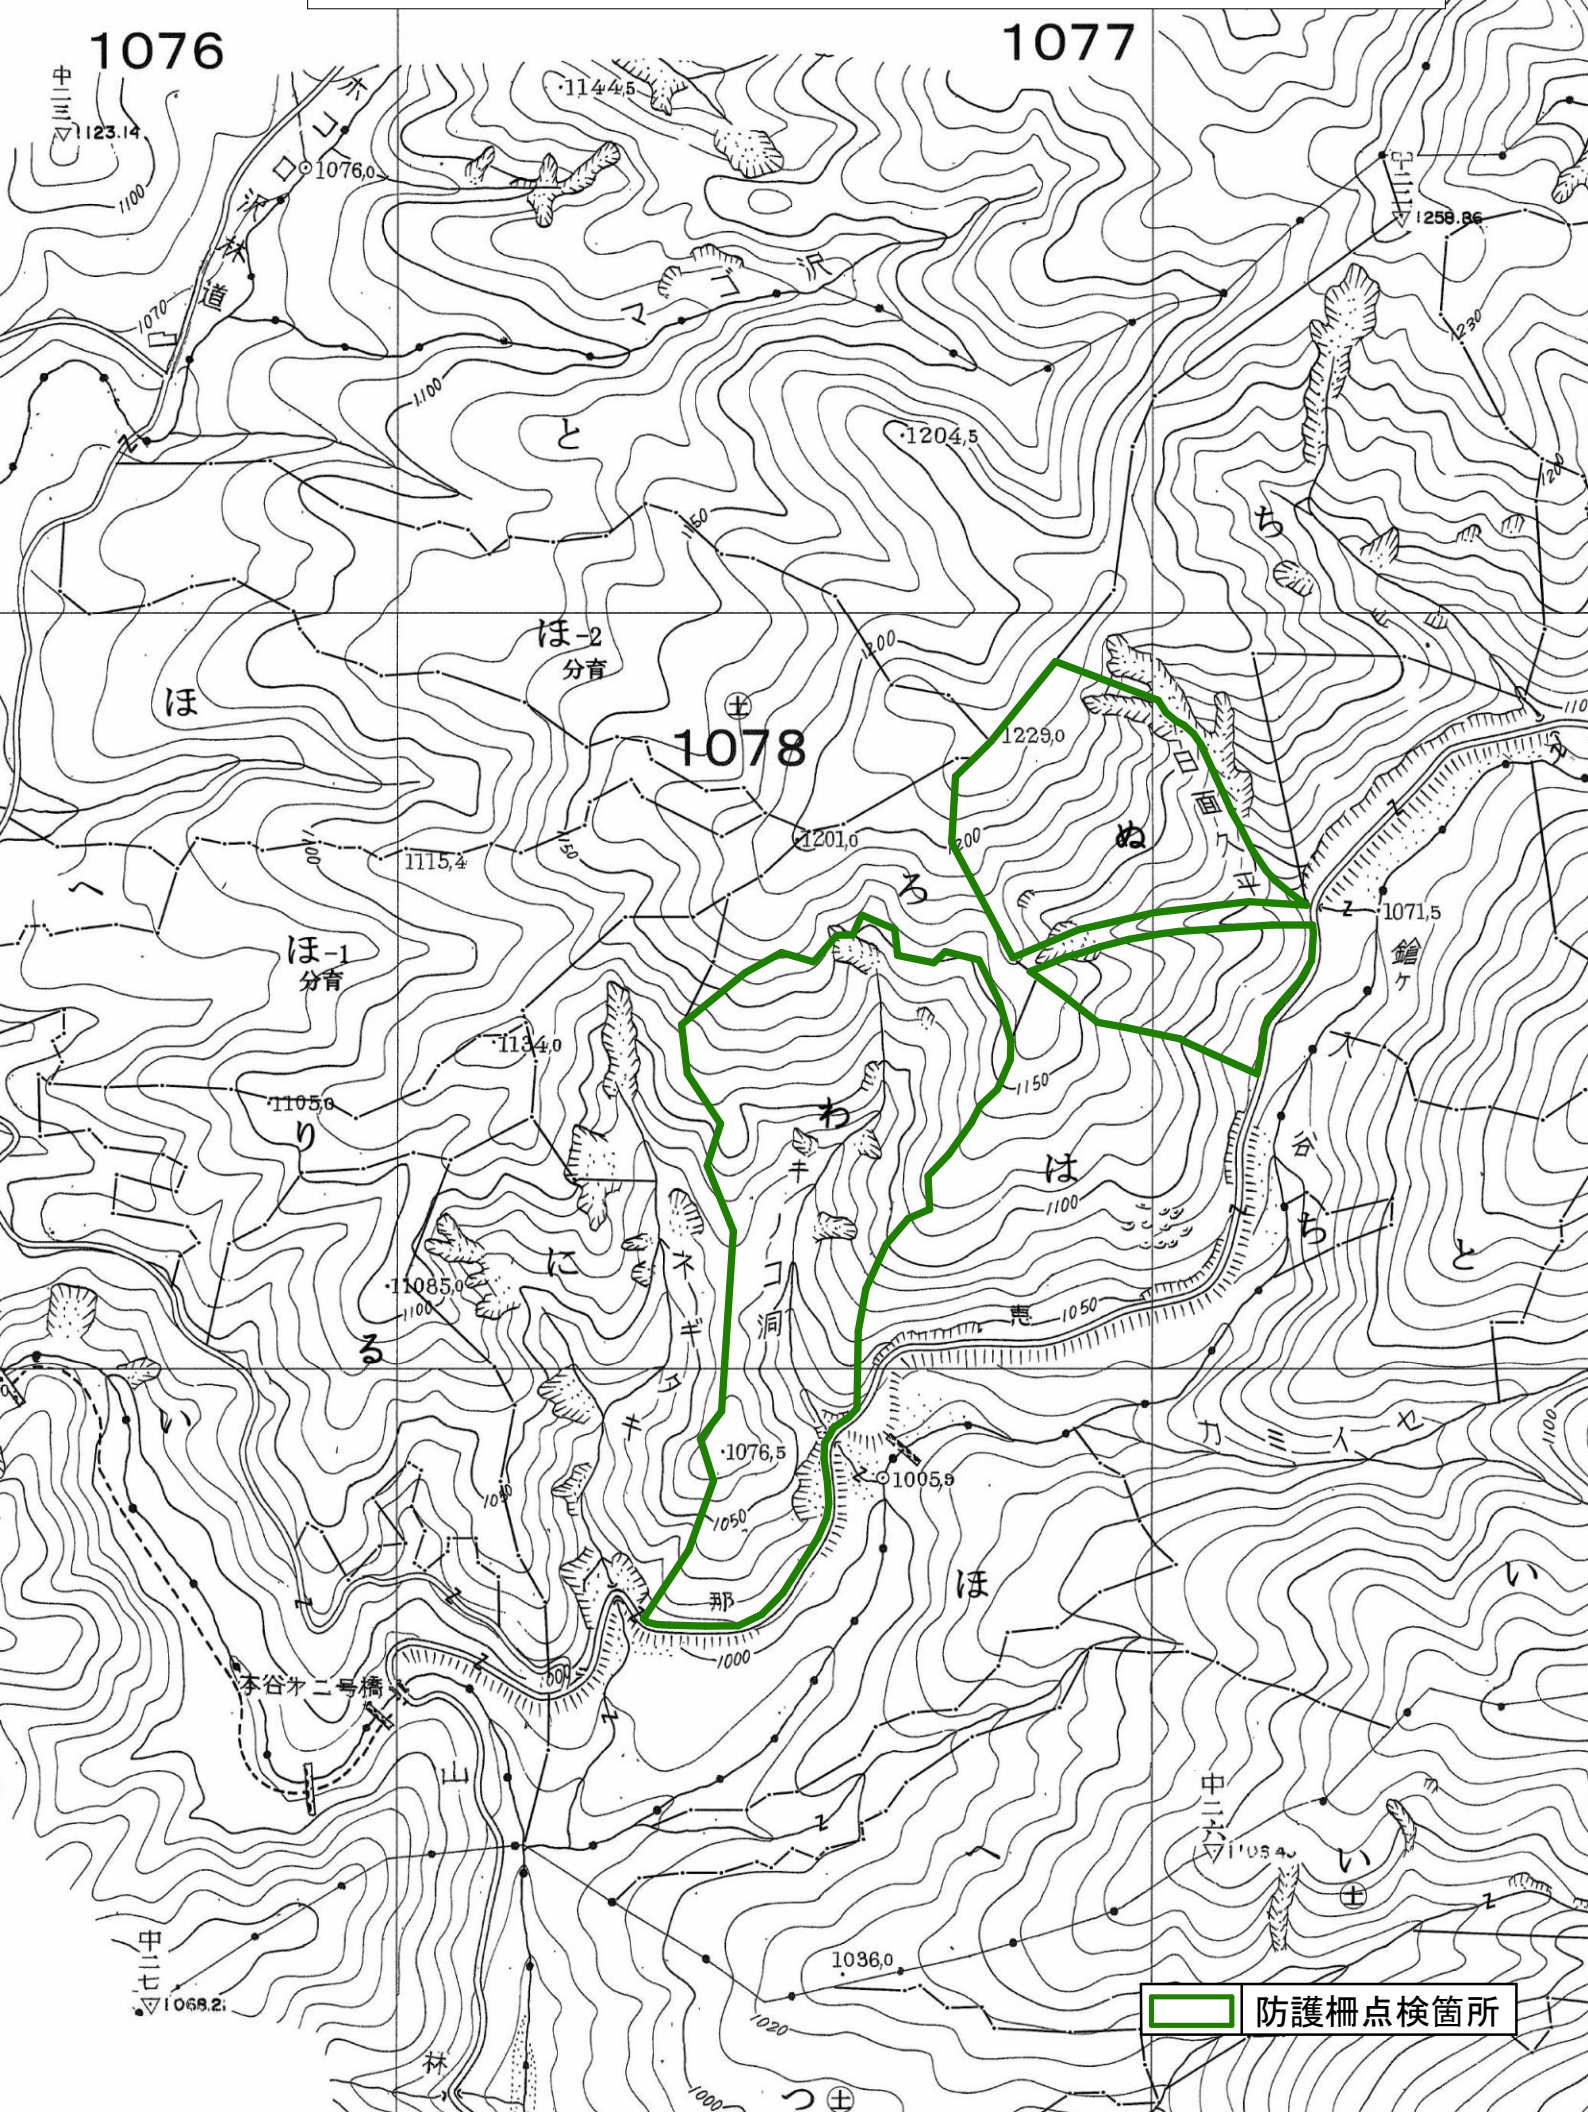

令和8年度 獣害防護柵施設点検業務 東濃

令和8年度 獣害防護柵施設点検業務 東濃

防護柵点検箇所