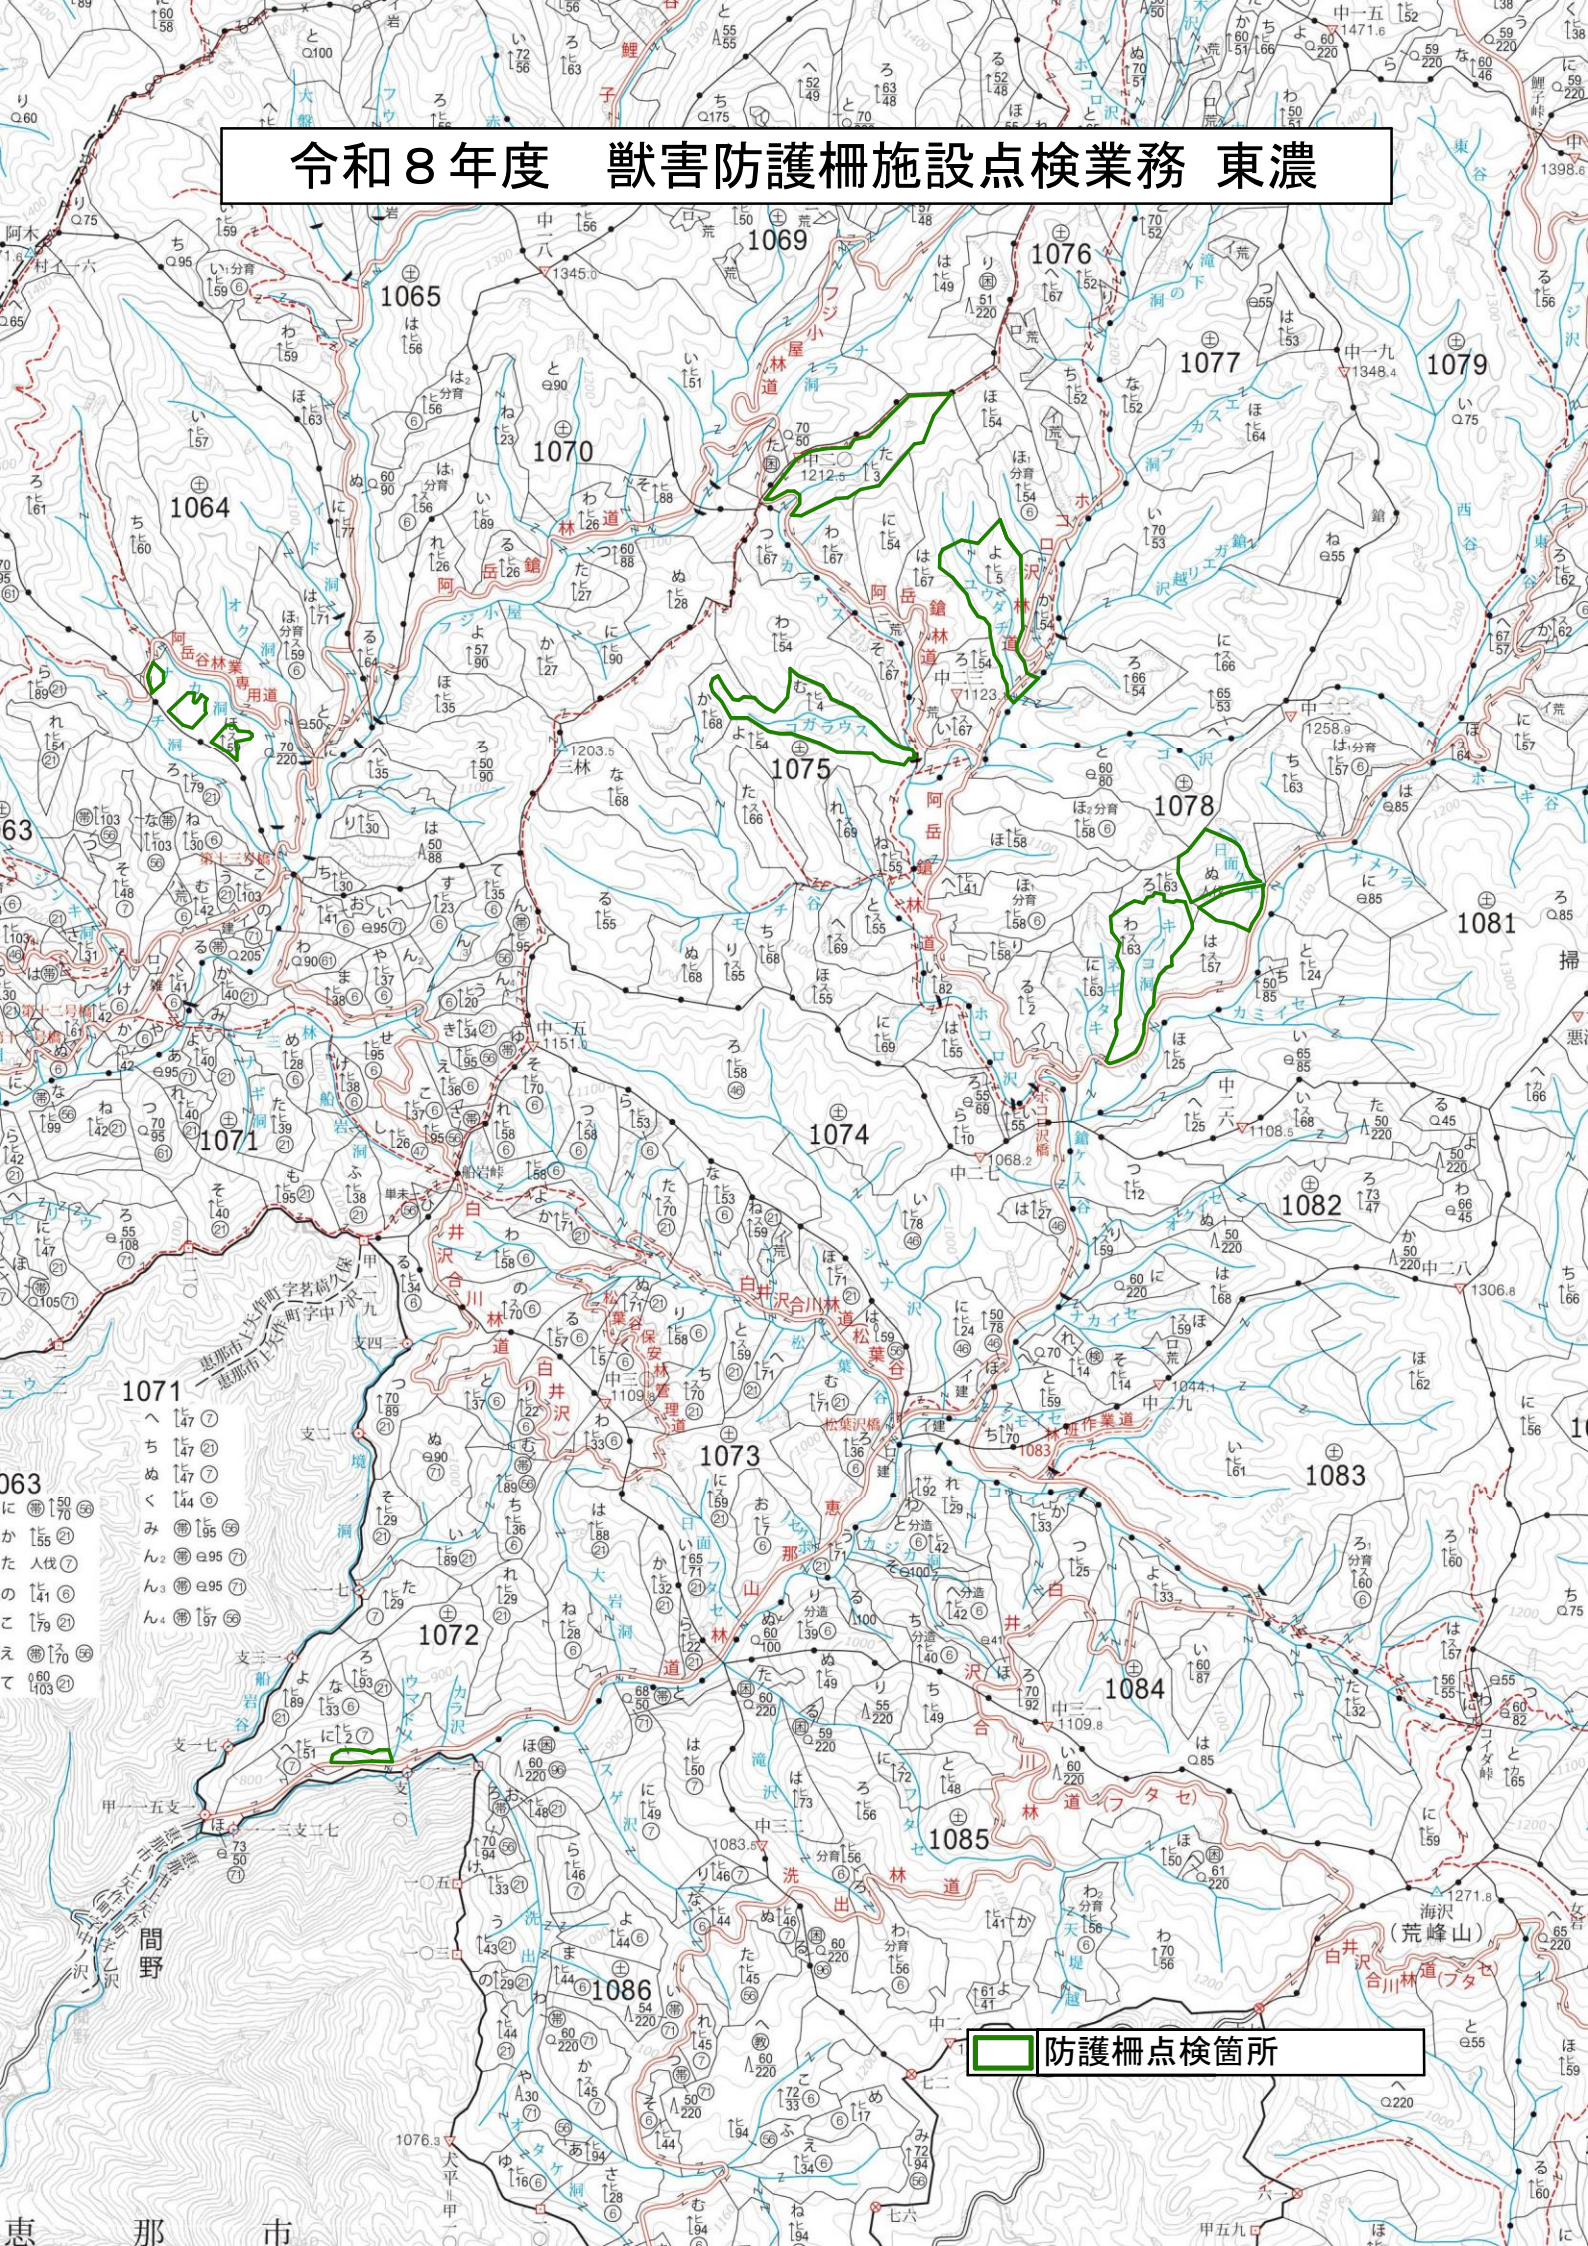

令和8年度 獣害防護柵施設点検業務 東濃

防護柵点検箇所

令和8年度 獣害防護柵施設点検業務 東濃

阿木恵那

~1039・1041~1051林班)

恵那担当区

050

ち 141②
ね 105⑦
な 132②

051

と 154⑥
わ 160⑥
か 145②
よ 155⑦
た 144
れ 145②
ま 106⑥
ま 105⑥
ま 132②

恵那道

防護柵点検箇所