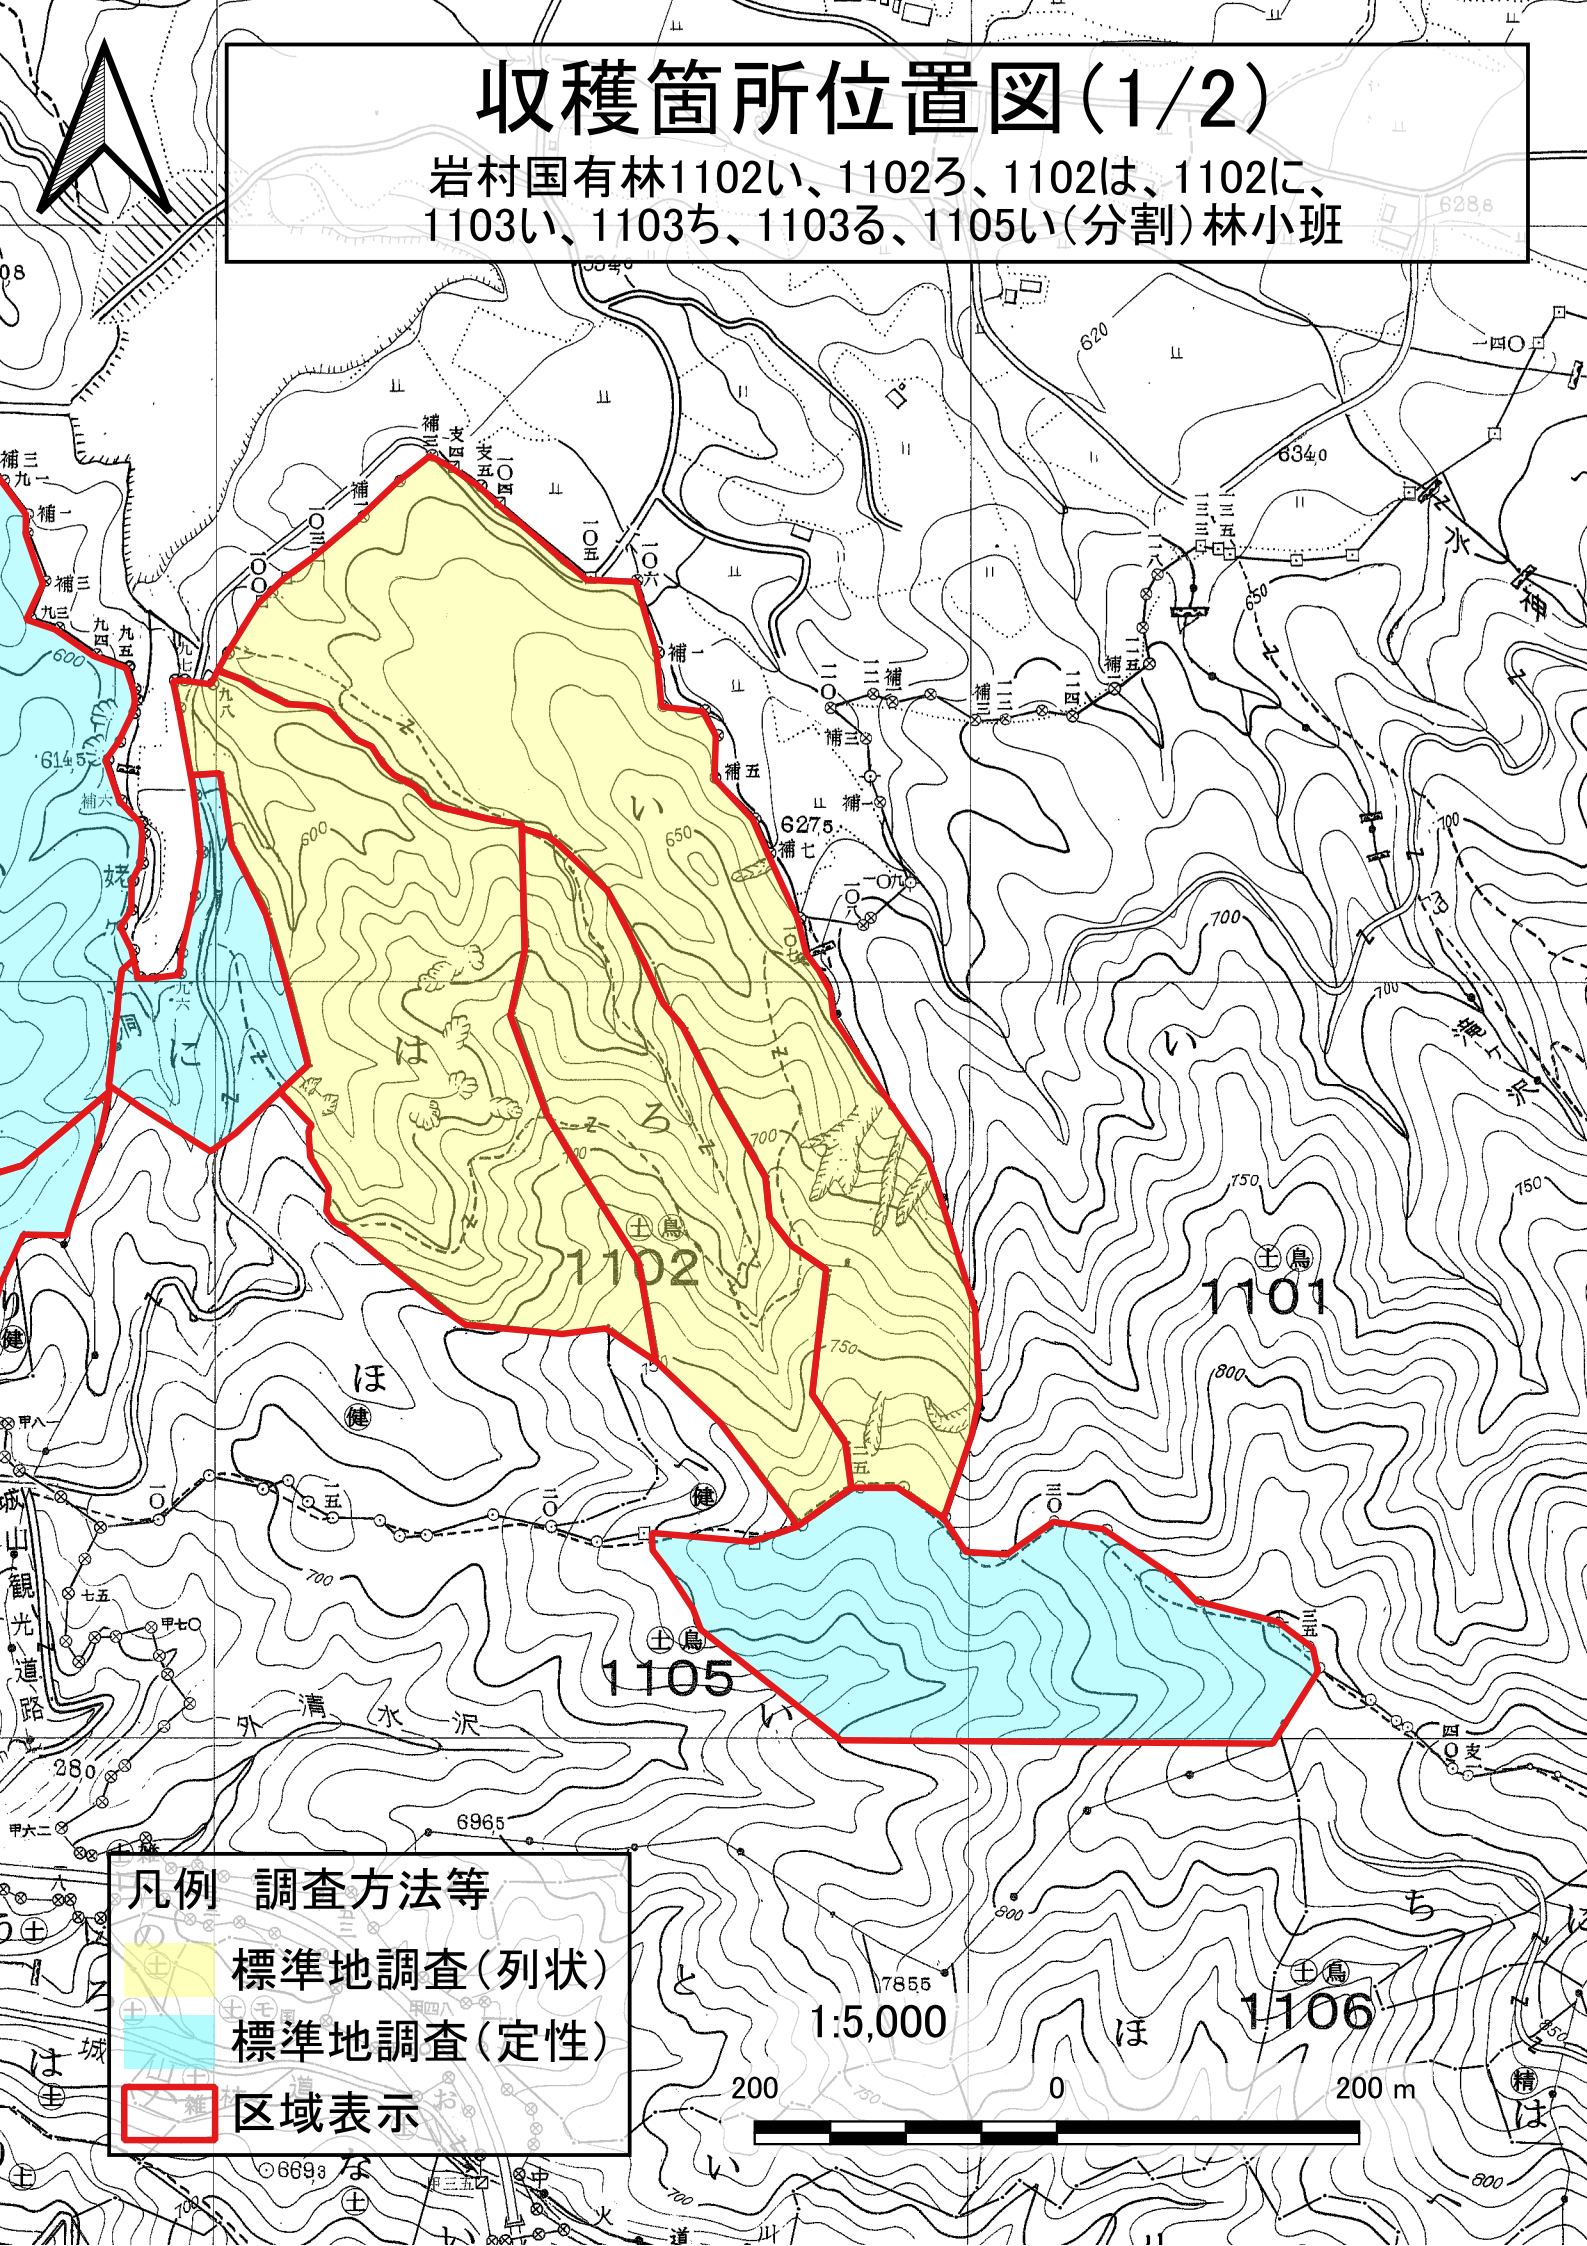

収穫箇所位置図(1/2)

岩村国有林1102い、1102ろ、1102は、1102に、
1103い、1103ち、1103る、1105い(分割)林小班

凡例 調査方法等

-  標準地調査(列状)
-  標準地調査(定性)
-  区域表示

1:5,000