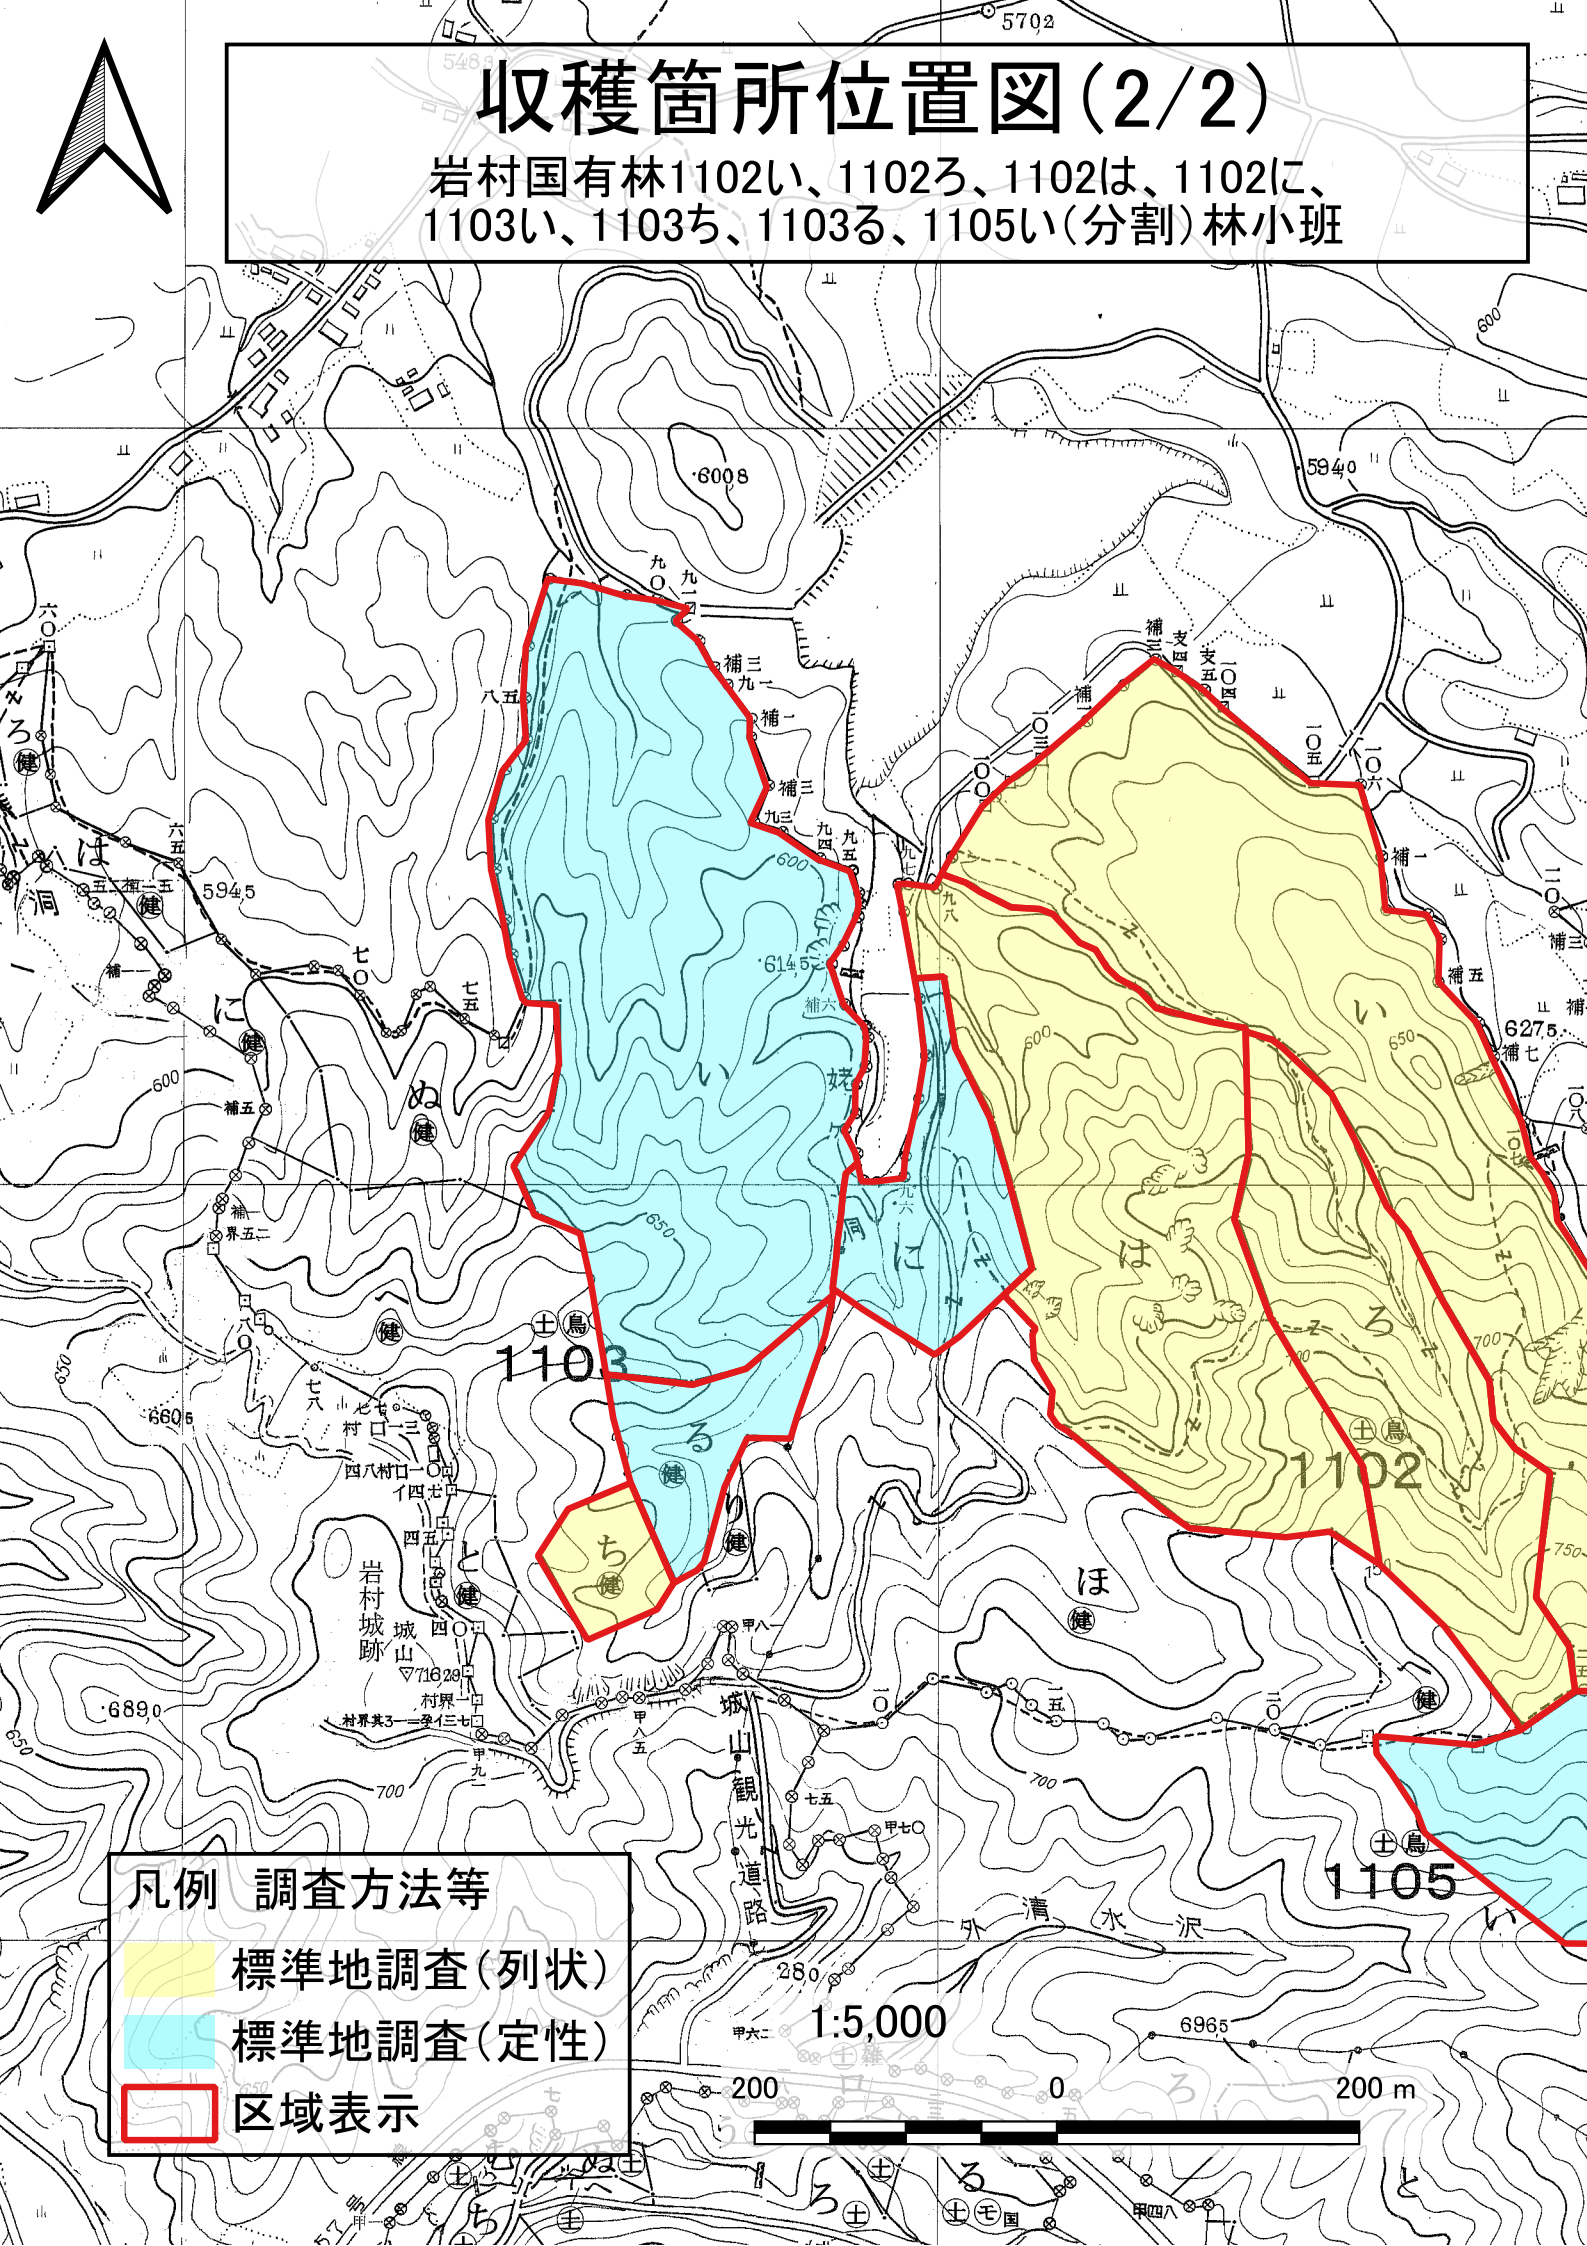

収穫箇所位置図(2/2)

岩村国有林1102い、1102ろ、1102は、1102に、
1103い、1103ち、1103る、1105い(分割)林小班

- 凡例 調査方法等
- 標準地調査(列状)
 - 標準地調査(定性)
 - 区域表示

1:5,000