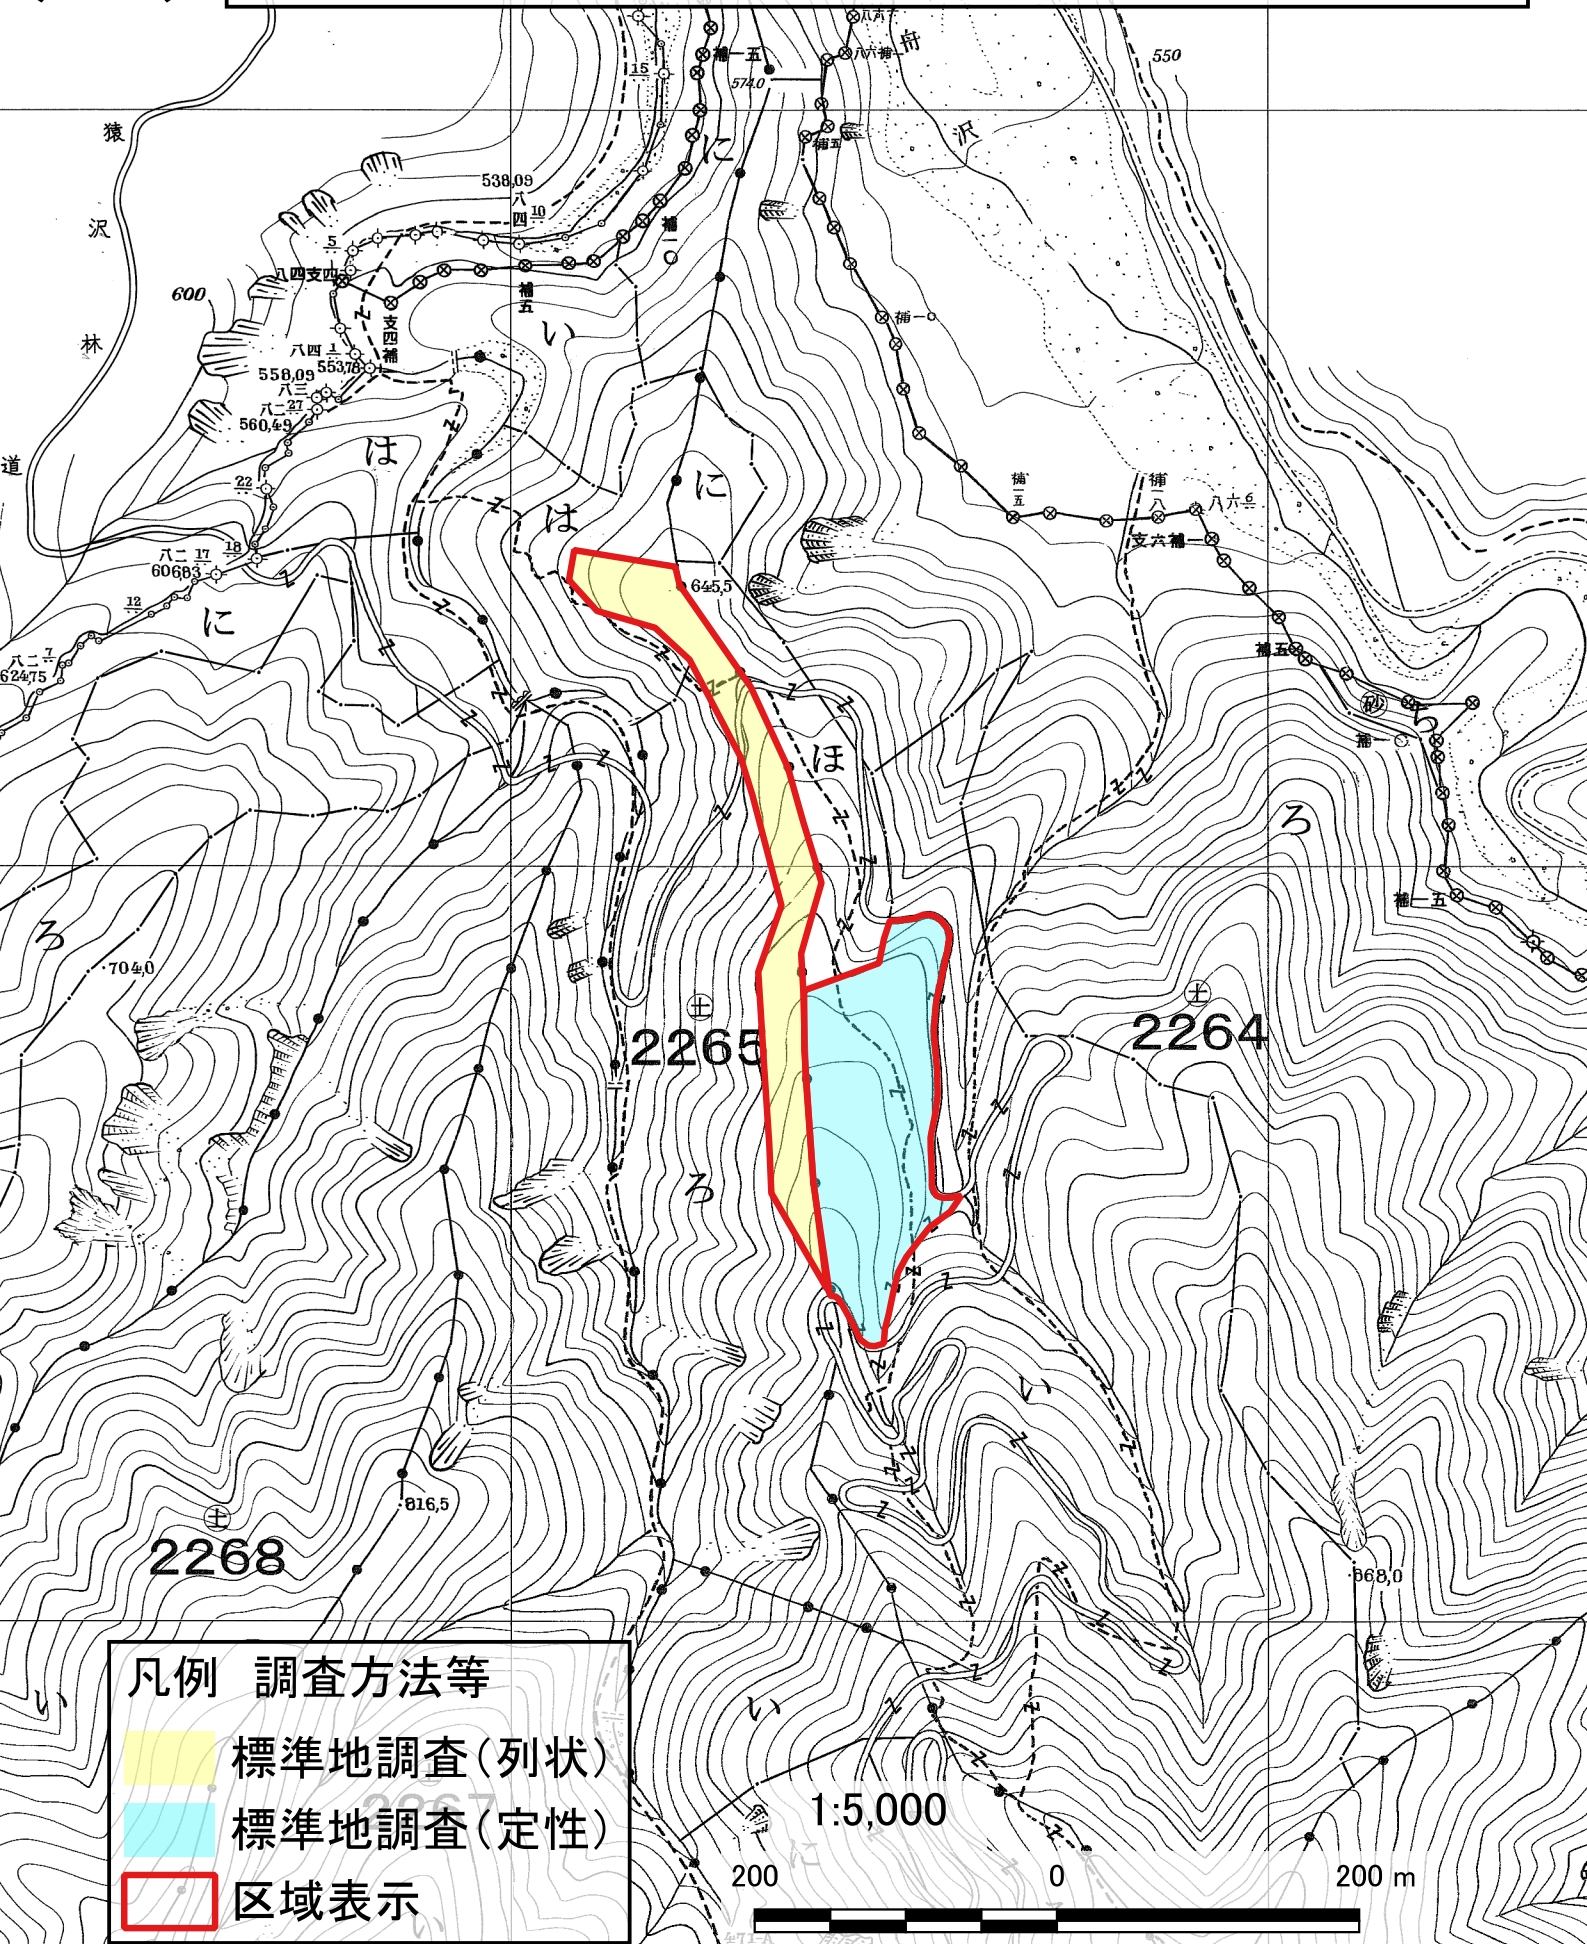

収穫箇所位置図

湯舟沢国有林 2264い(分割)、2265ろ(分割) 林小班

凡例 調査方法等

- 標準地調査(列状)
- 標準地調査(定性)
- 区域表示