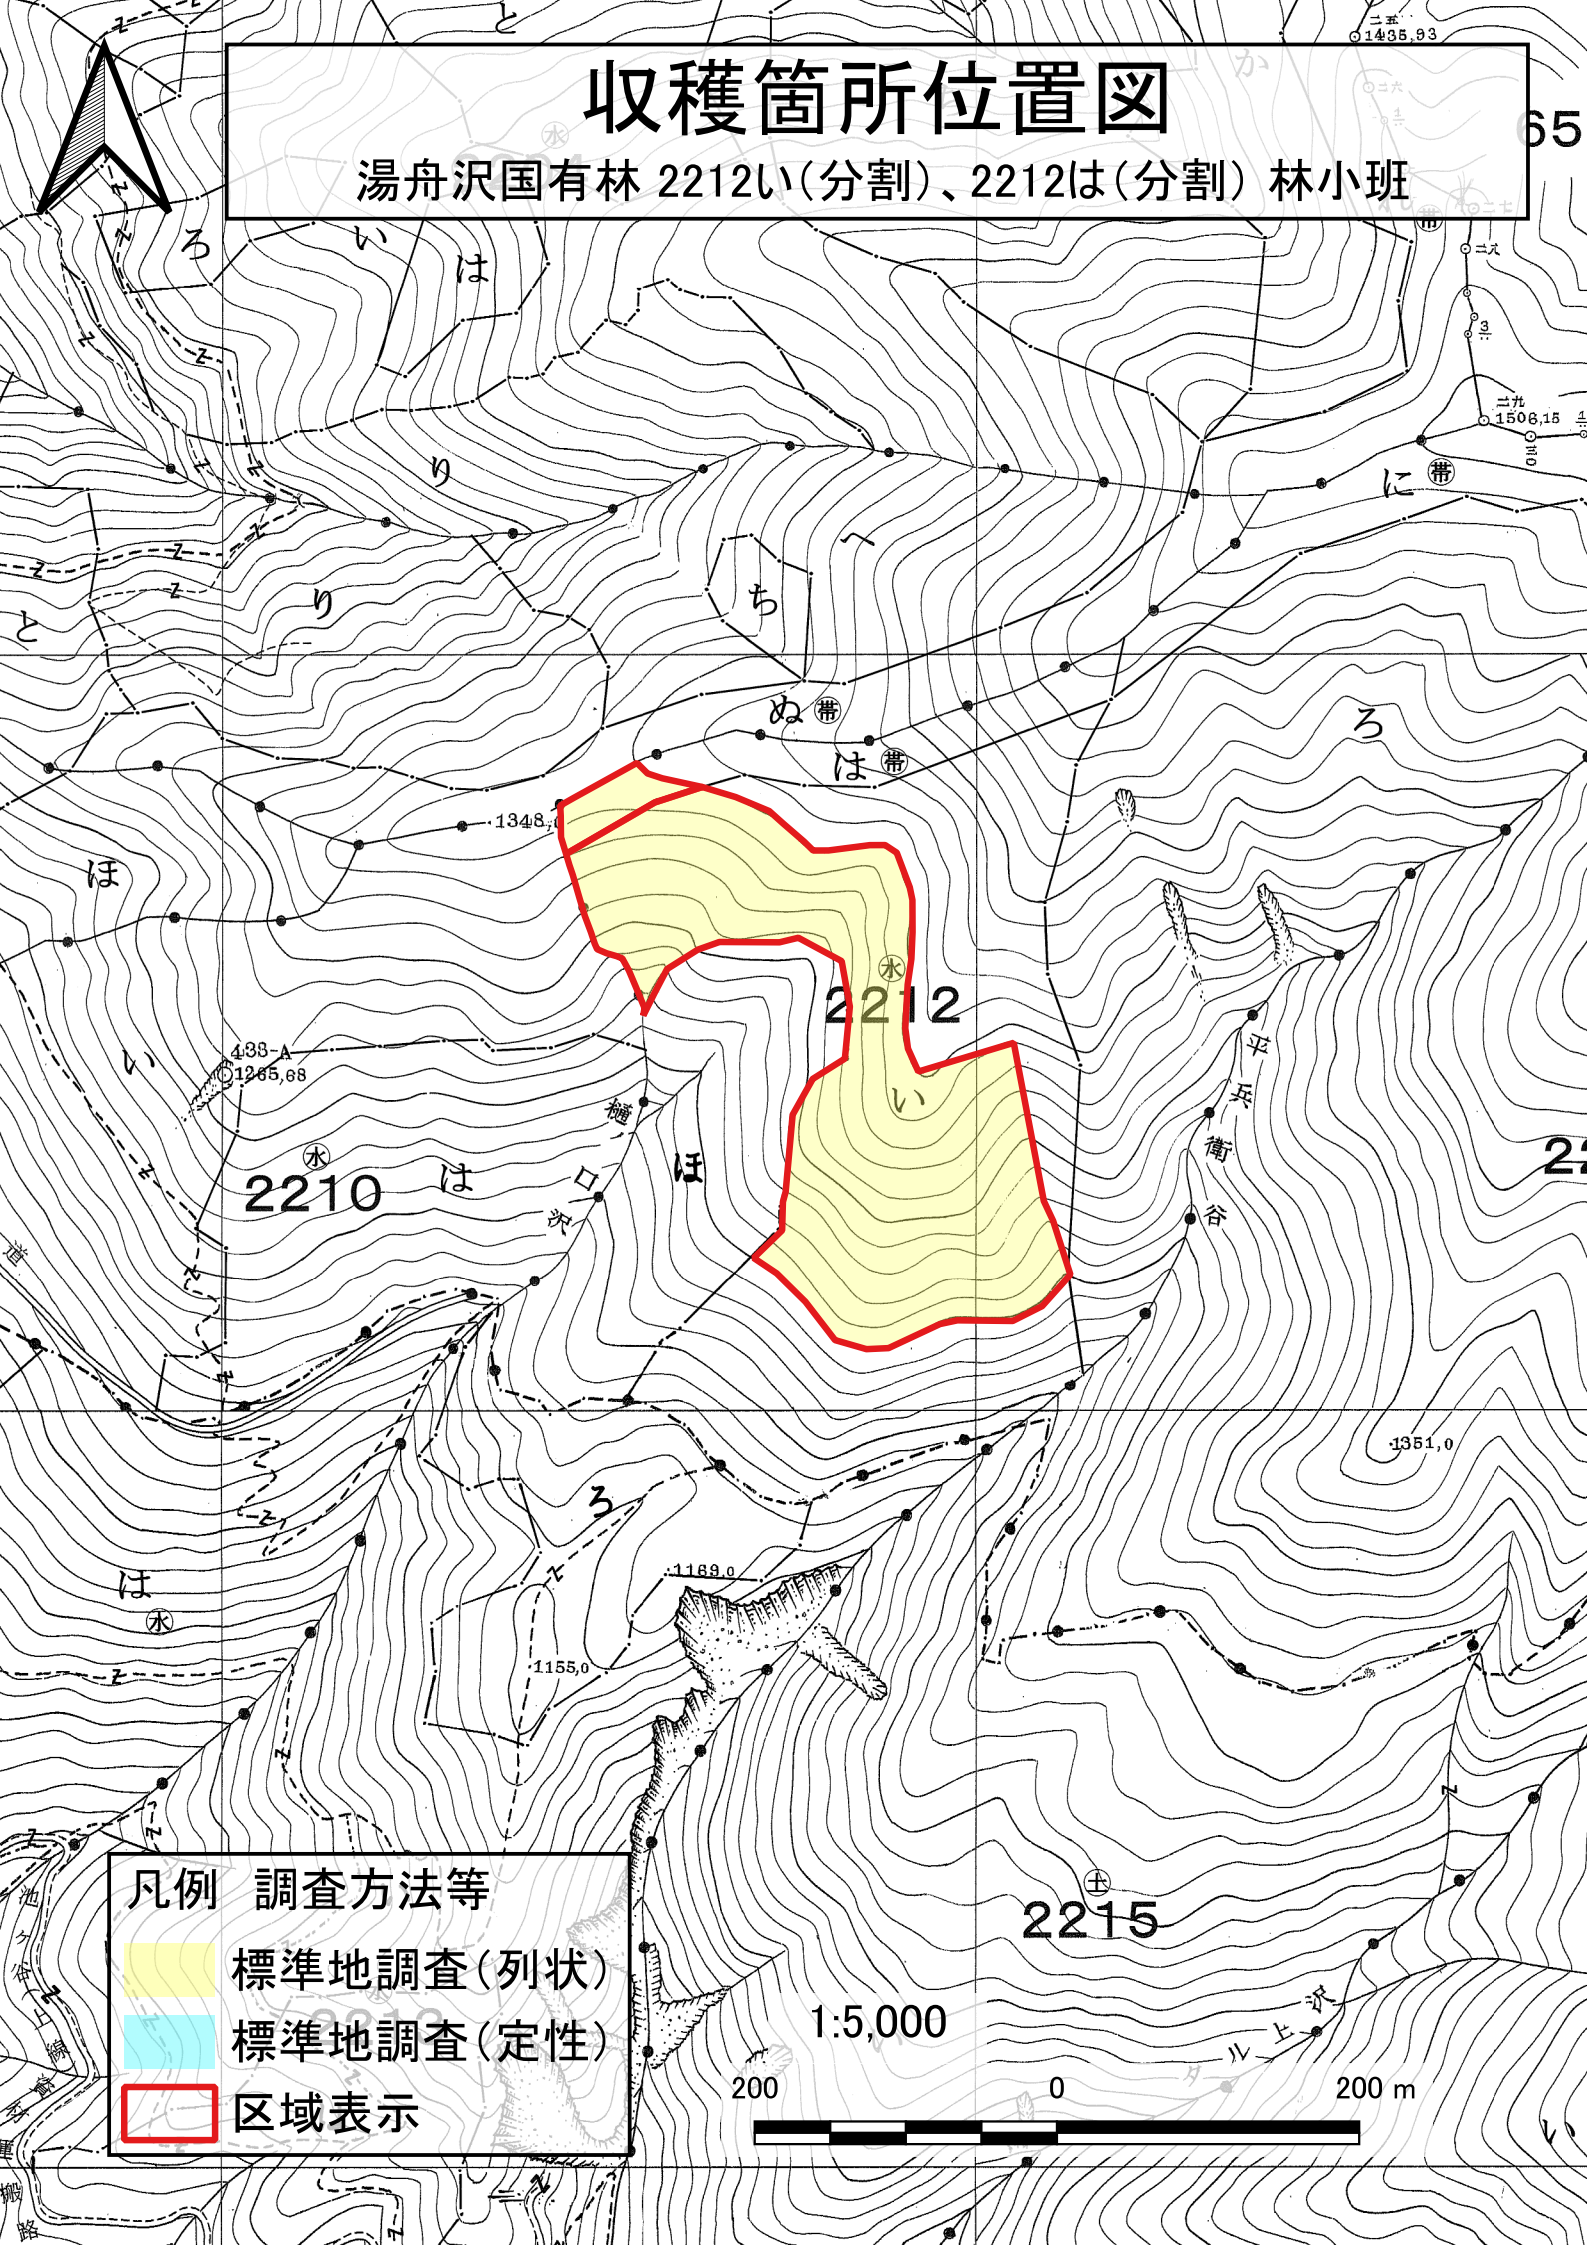

収穫箇所位置図

湯舟沢国有林 2212い(分割)、2212は(分割) 林小班

凡例 調査方法等

- 標準地調査(列状)
- 標準地調査(定性)
- 区域表示

1:5,000