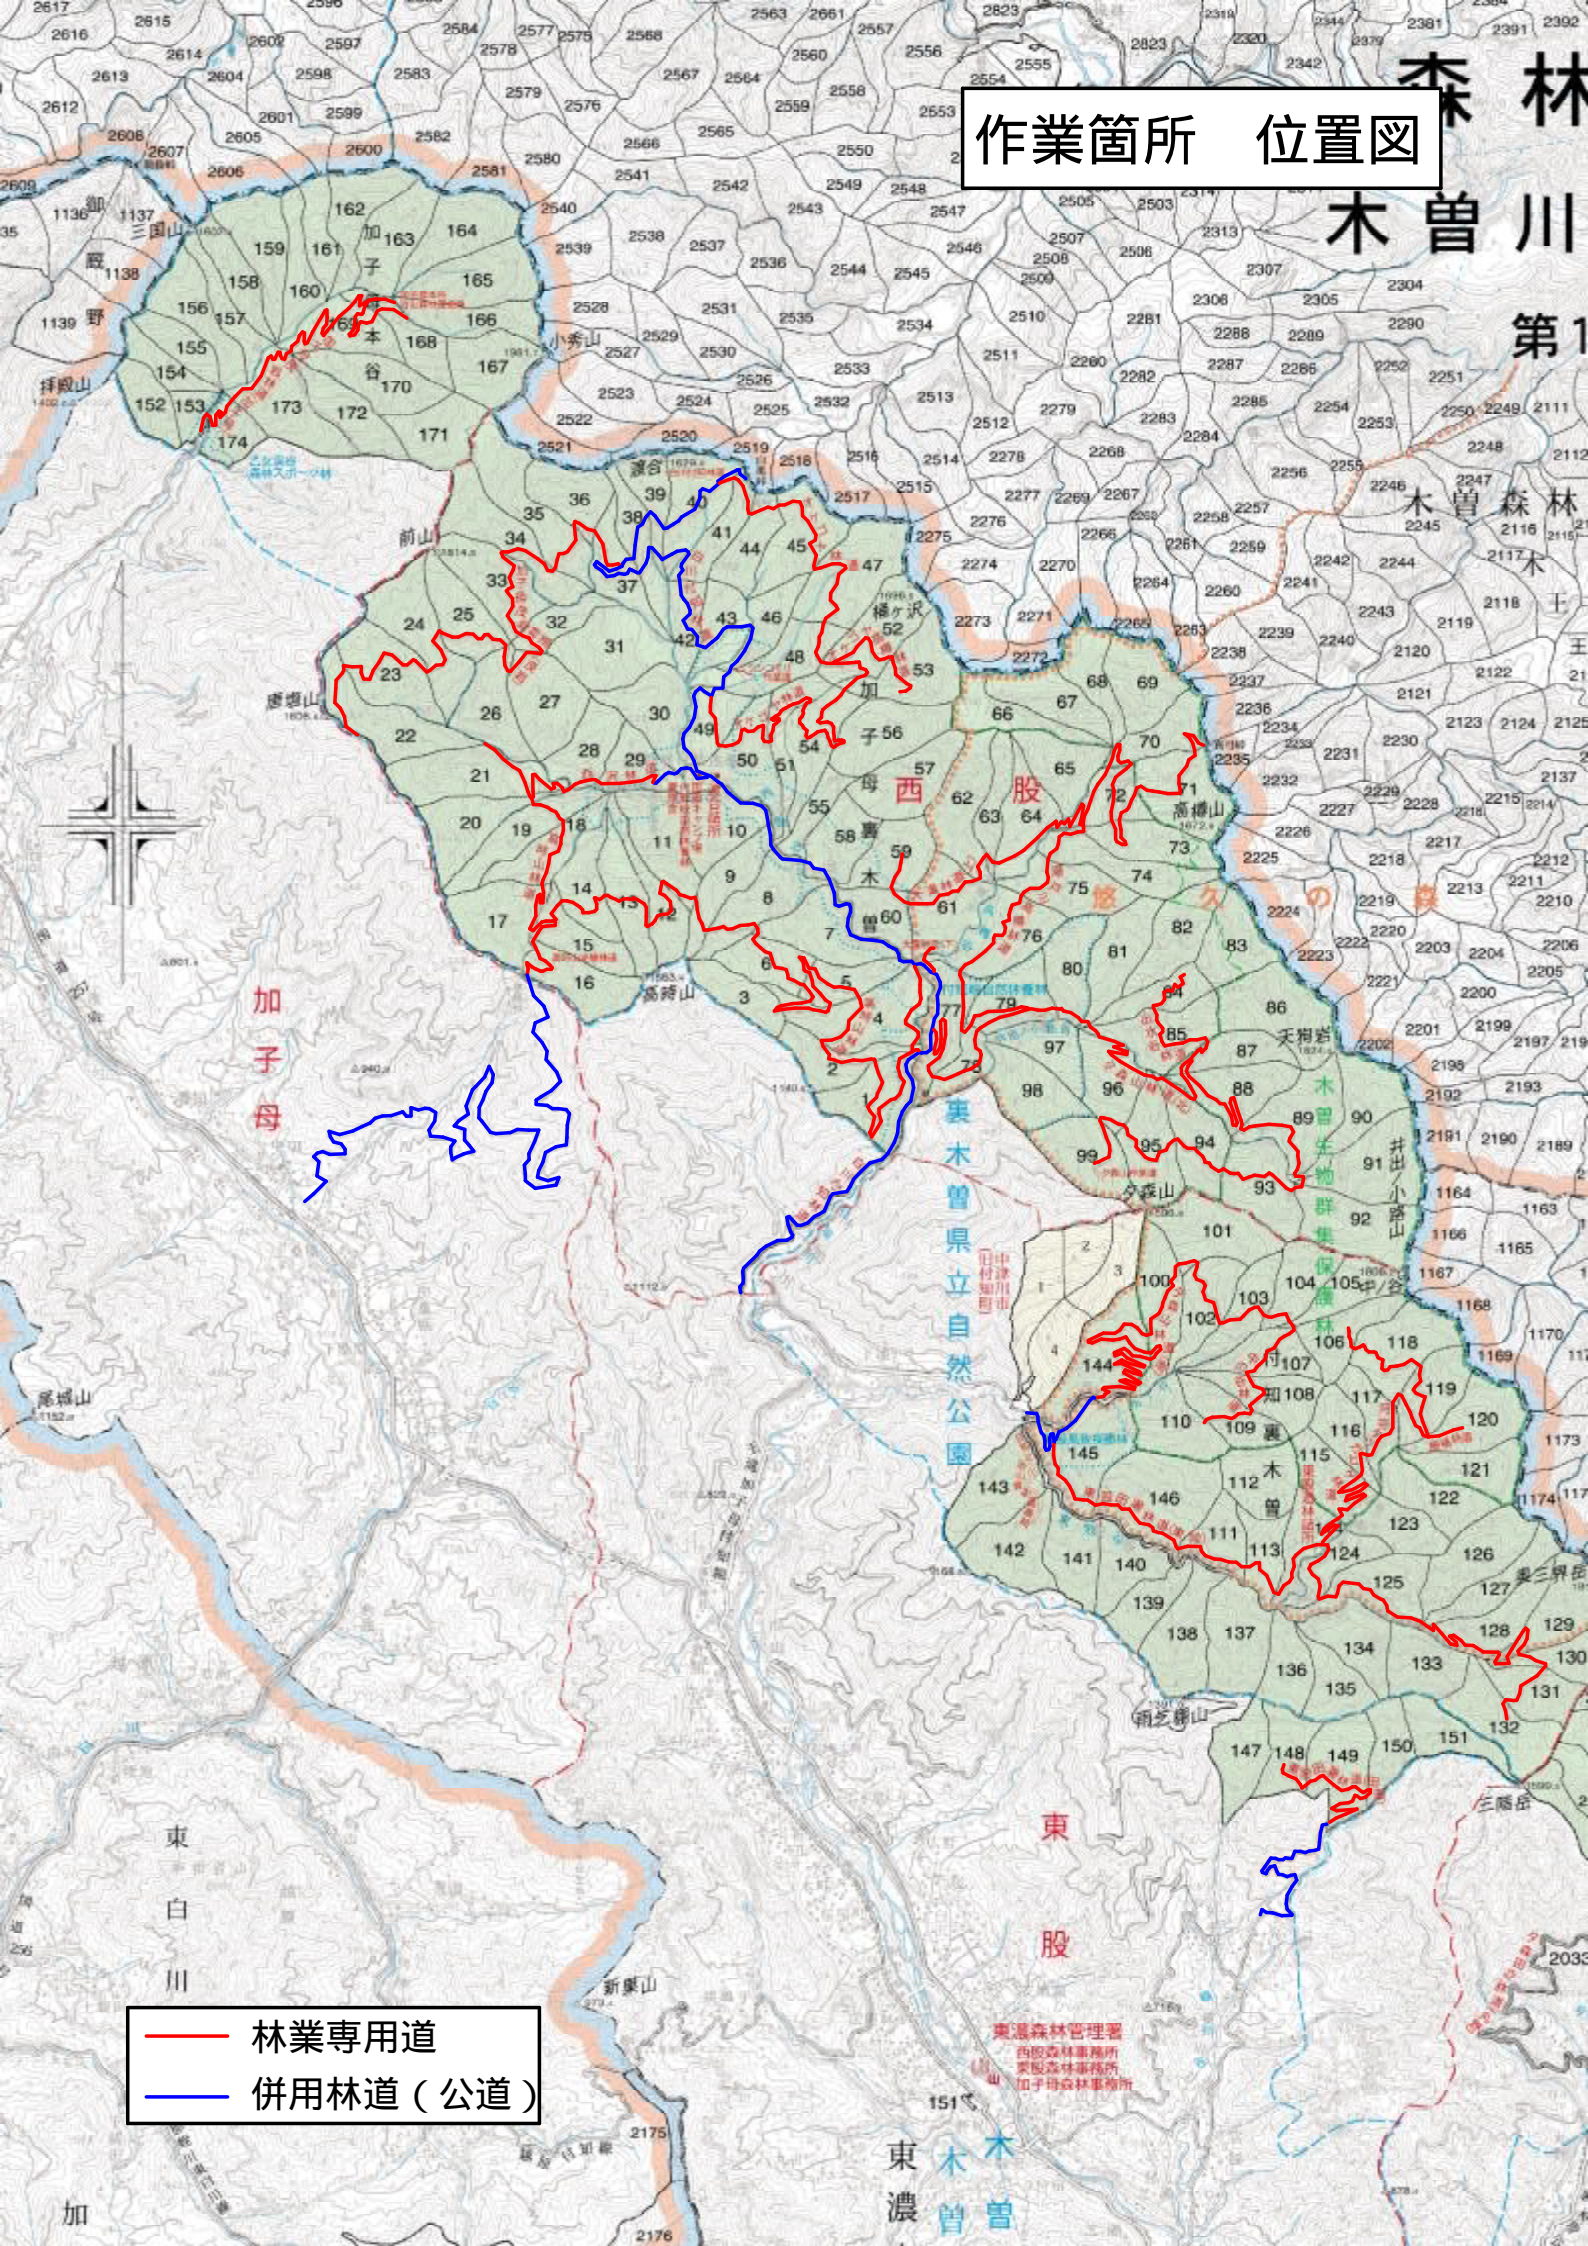

# 作業箇所 位置図

- 林業専用道
- 併用林道 (公道)

東濃森林管理署  
西段森林事務所  
東段森林事務所  
加子母森林事務所

東濃木曾