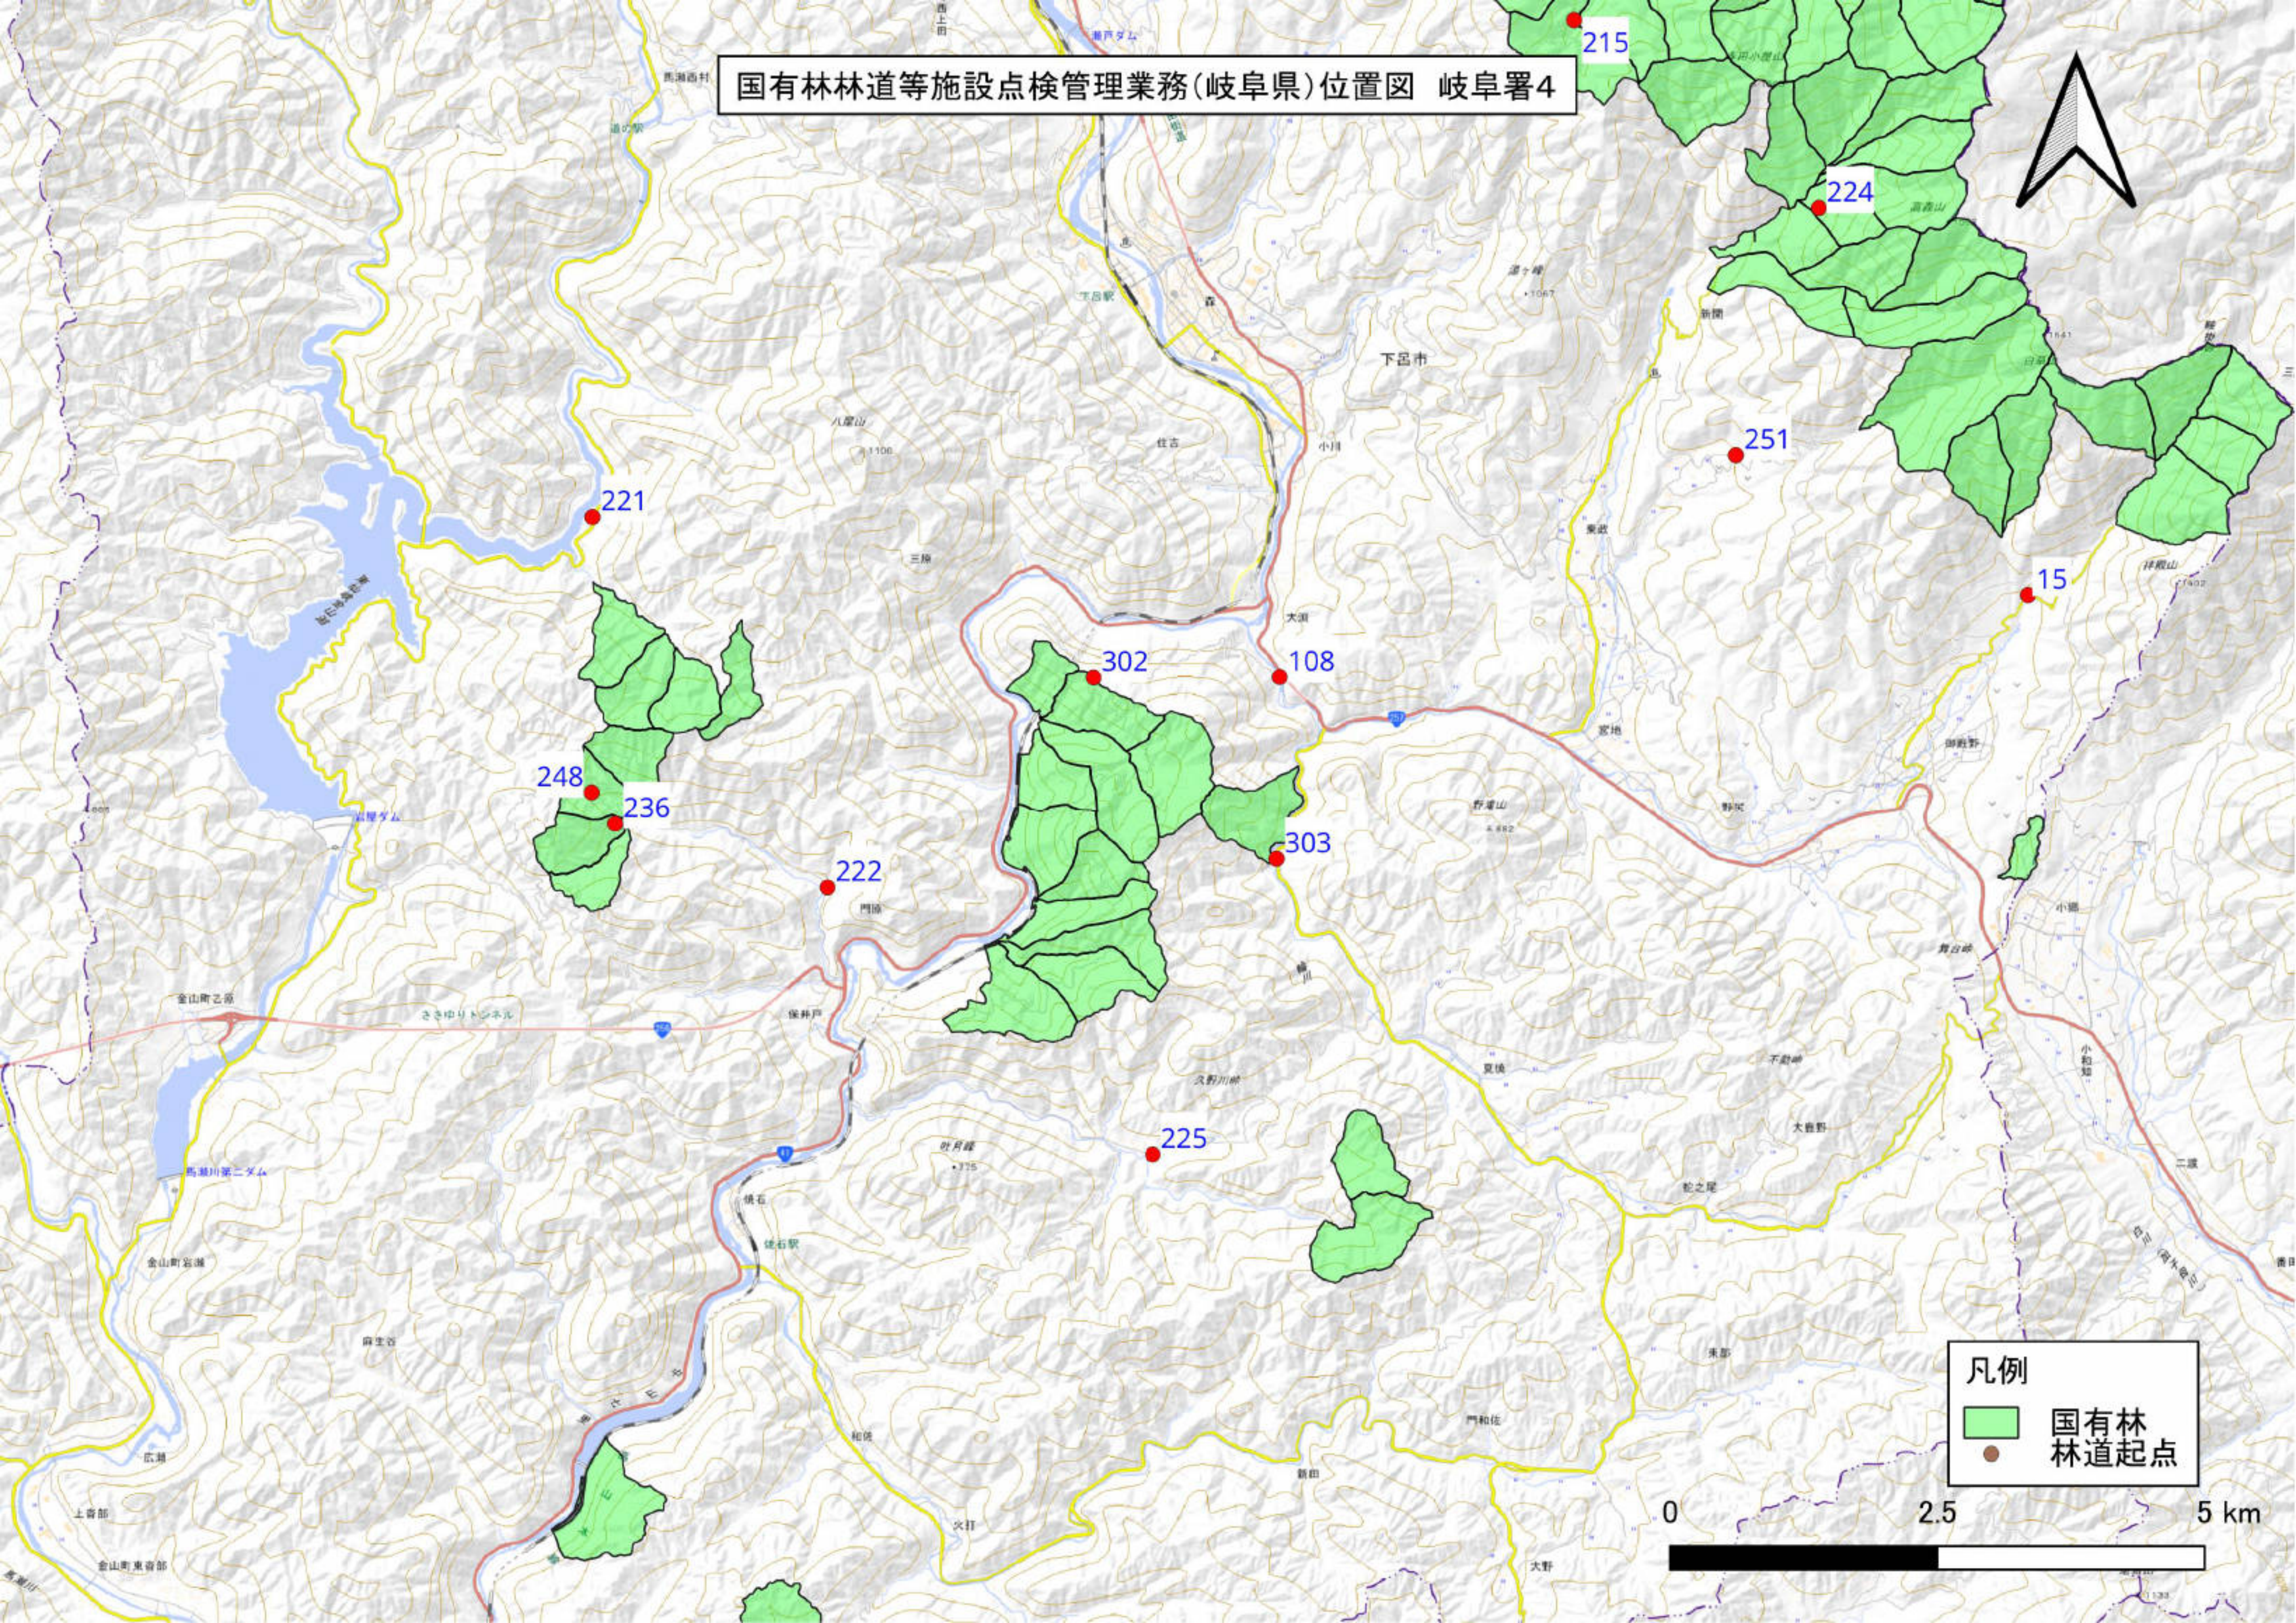

国有林林道等施設点検管理業務(岐阜県)位置図 岐阜署1

凡例  
■ 国有林  
● 林道起点

0 2.5 5 km

# 国有林林道等施設点検管理業務(岐阜県)位置図 岐阜署2

高山市

凡例

- 国有林
- 林道起点

国有林林道等施設点検管理業務(岐阜県)位置図 岐阜署3

凡例

- 国有林
- 林道起点

# 国有林林道等施設点検管理業務(岐阜県)位置図 岐阜署4

凡例  
■ 国有林  
● 林道起点

# 国有林林道等施設点検管理業務(岐阜県)位置図 岐阜署5

凡例  
■ 国有林  
● 林道起点