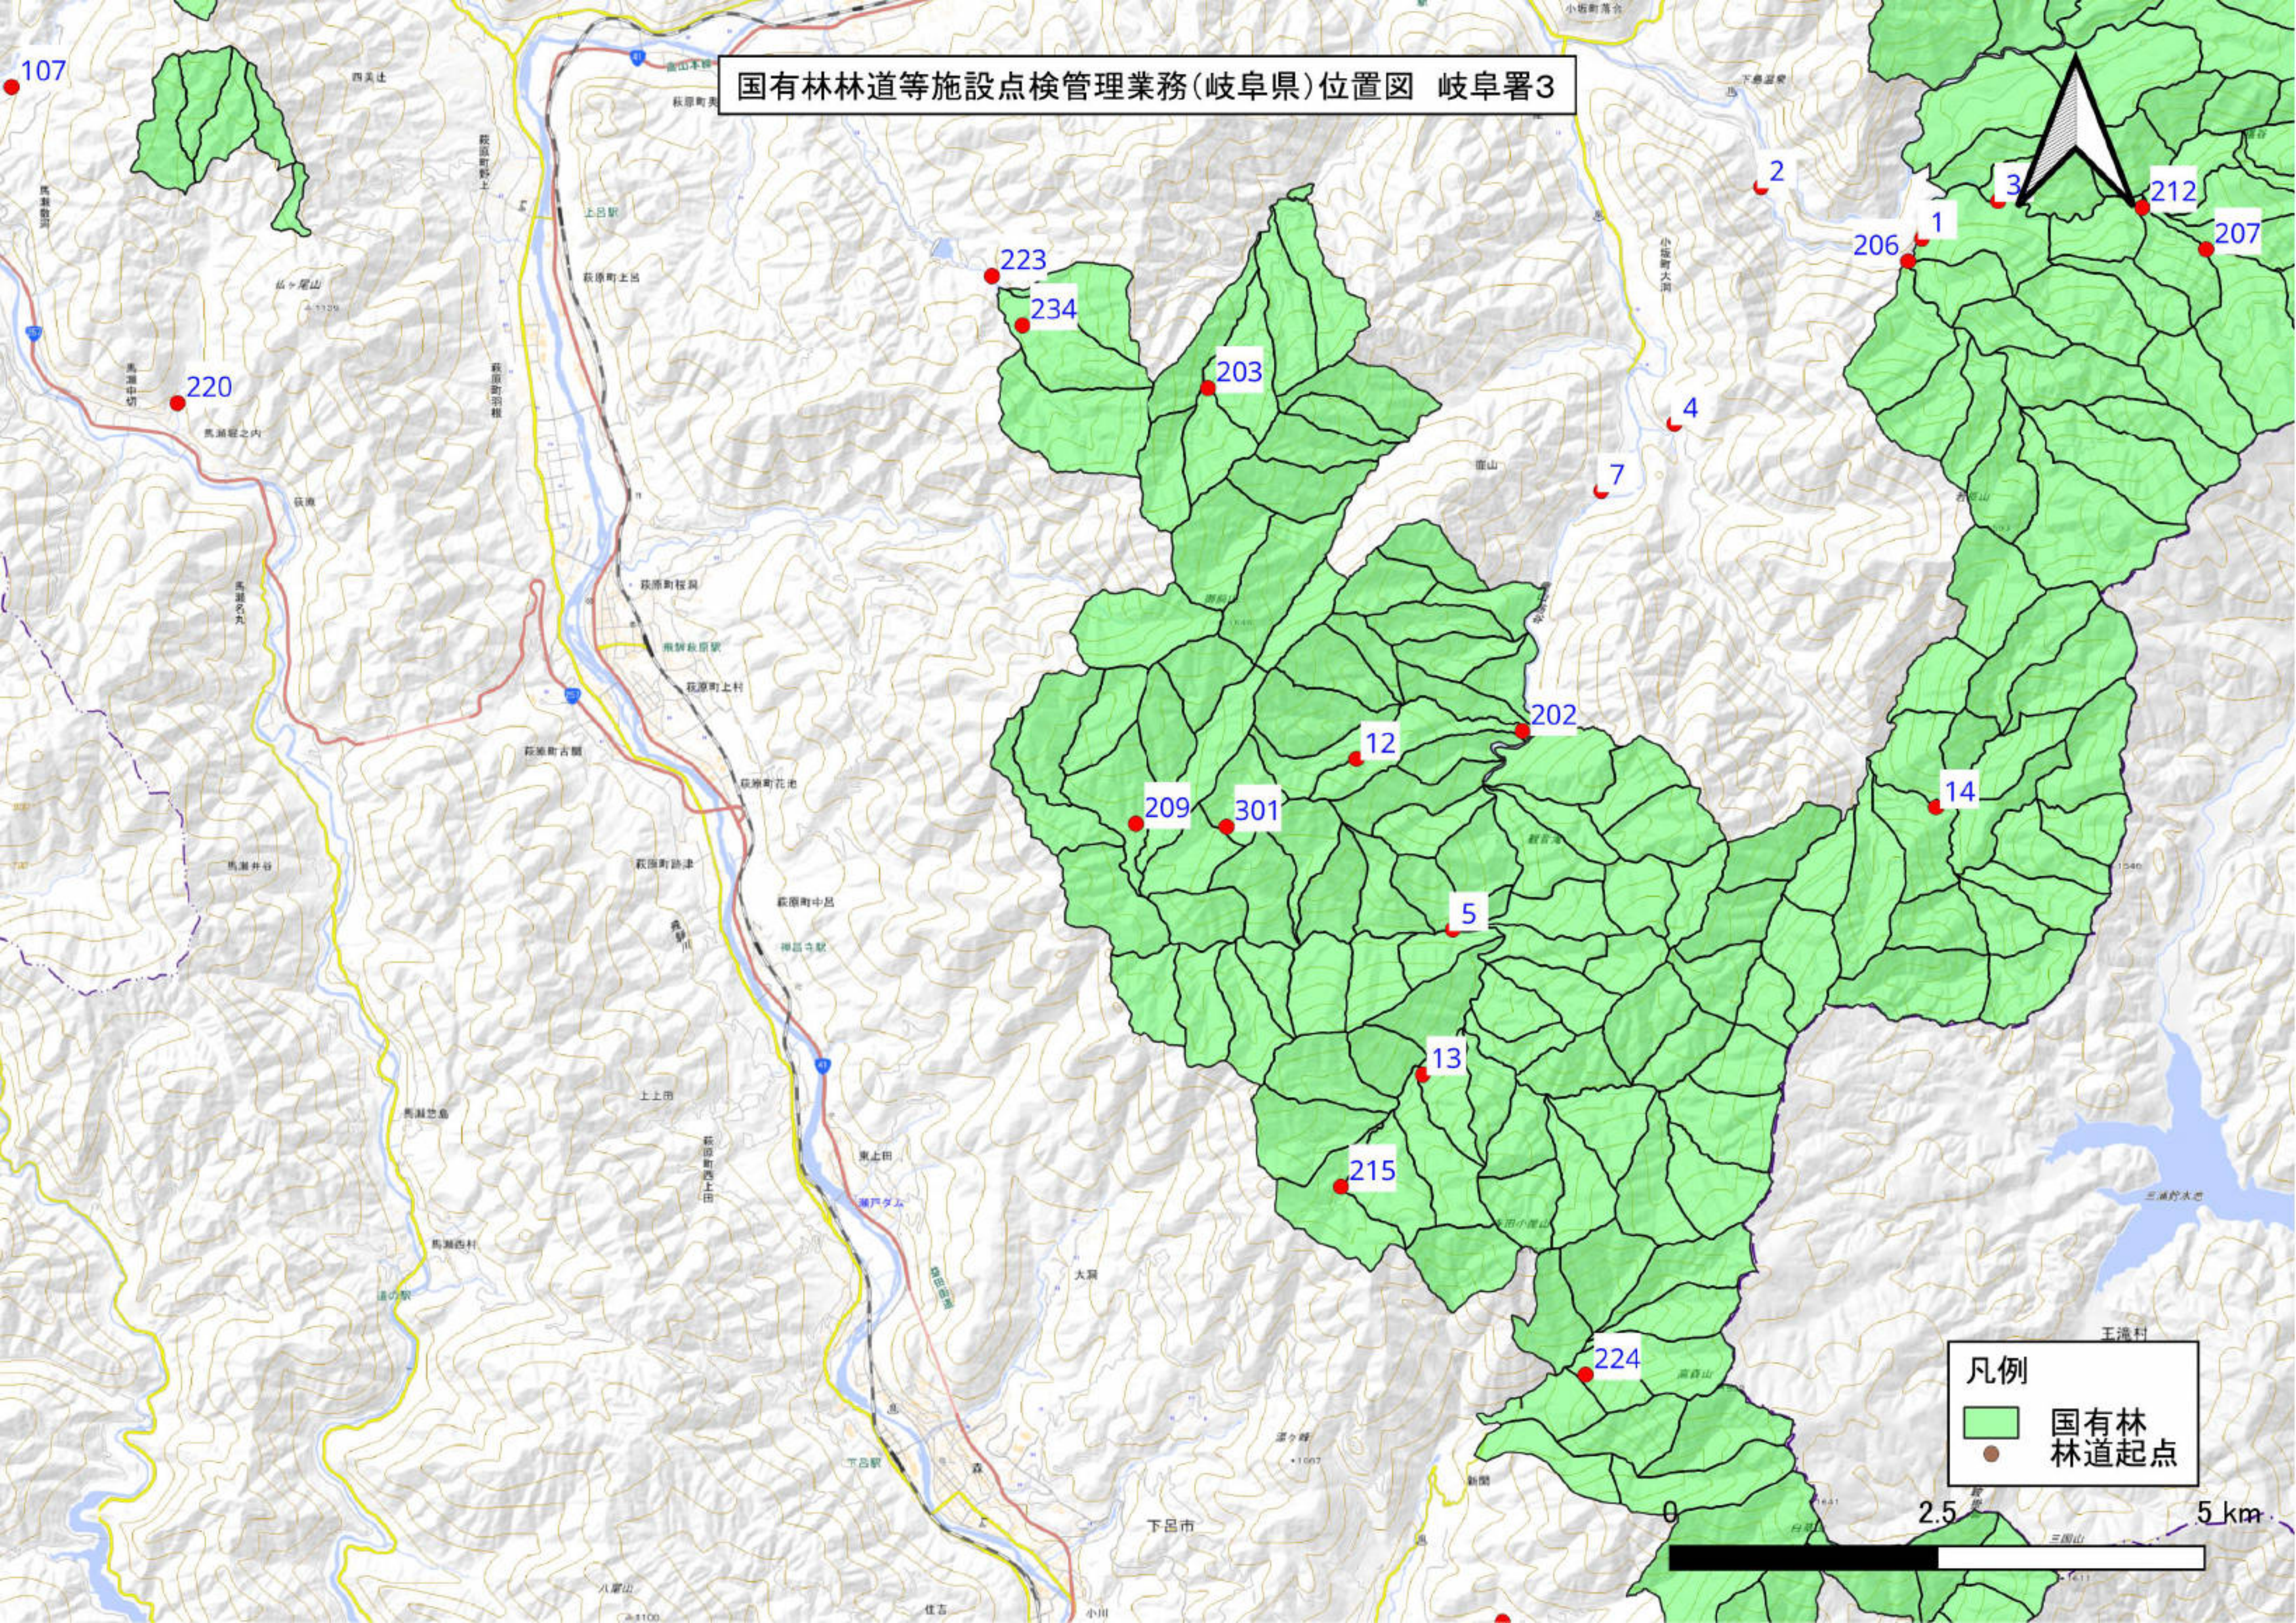

国有林林道等施設点検管理業務(岐阜県)位置図 岐阜署1

凡例  
■ 国有林  
● 林道起点

0 2.5 5 km

# 国有林林道等施設点検管理業務(岐阜県)位置図 岐阜署2

高山市

凡例

- 国有林
- 林道起点

国有林林道等施設点検管理業務(岐阜県)位置図 岐阜署3

凡例

- 国有林
- 林道起点

# 国有林林道等施設点検管理業務(岐阜県)位置図 岐阜署4

凡例  
■ 国有林  
● 林道起点

# 国有林林道等施設点検管理業務(岐阜県)位置図 岐阜署5

凡例  
■ 国有林  
● 林道起点