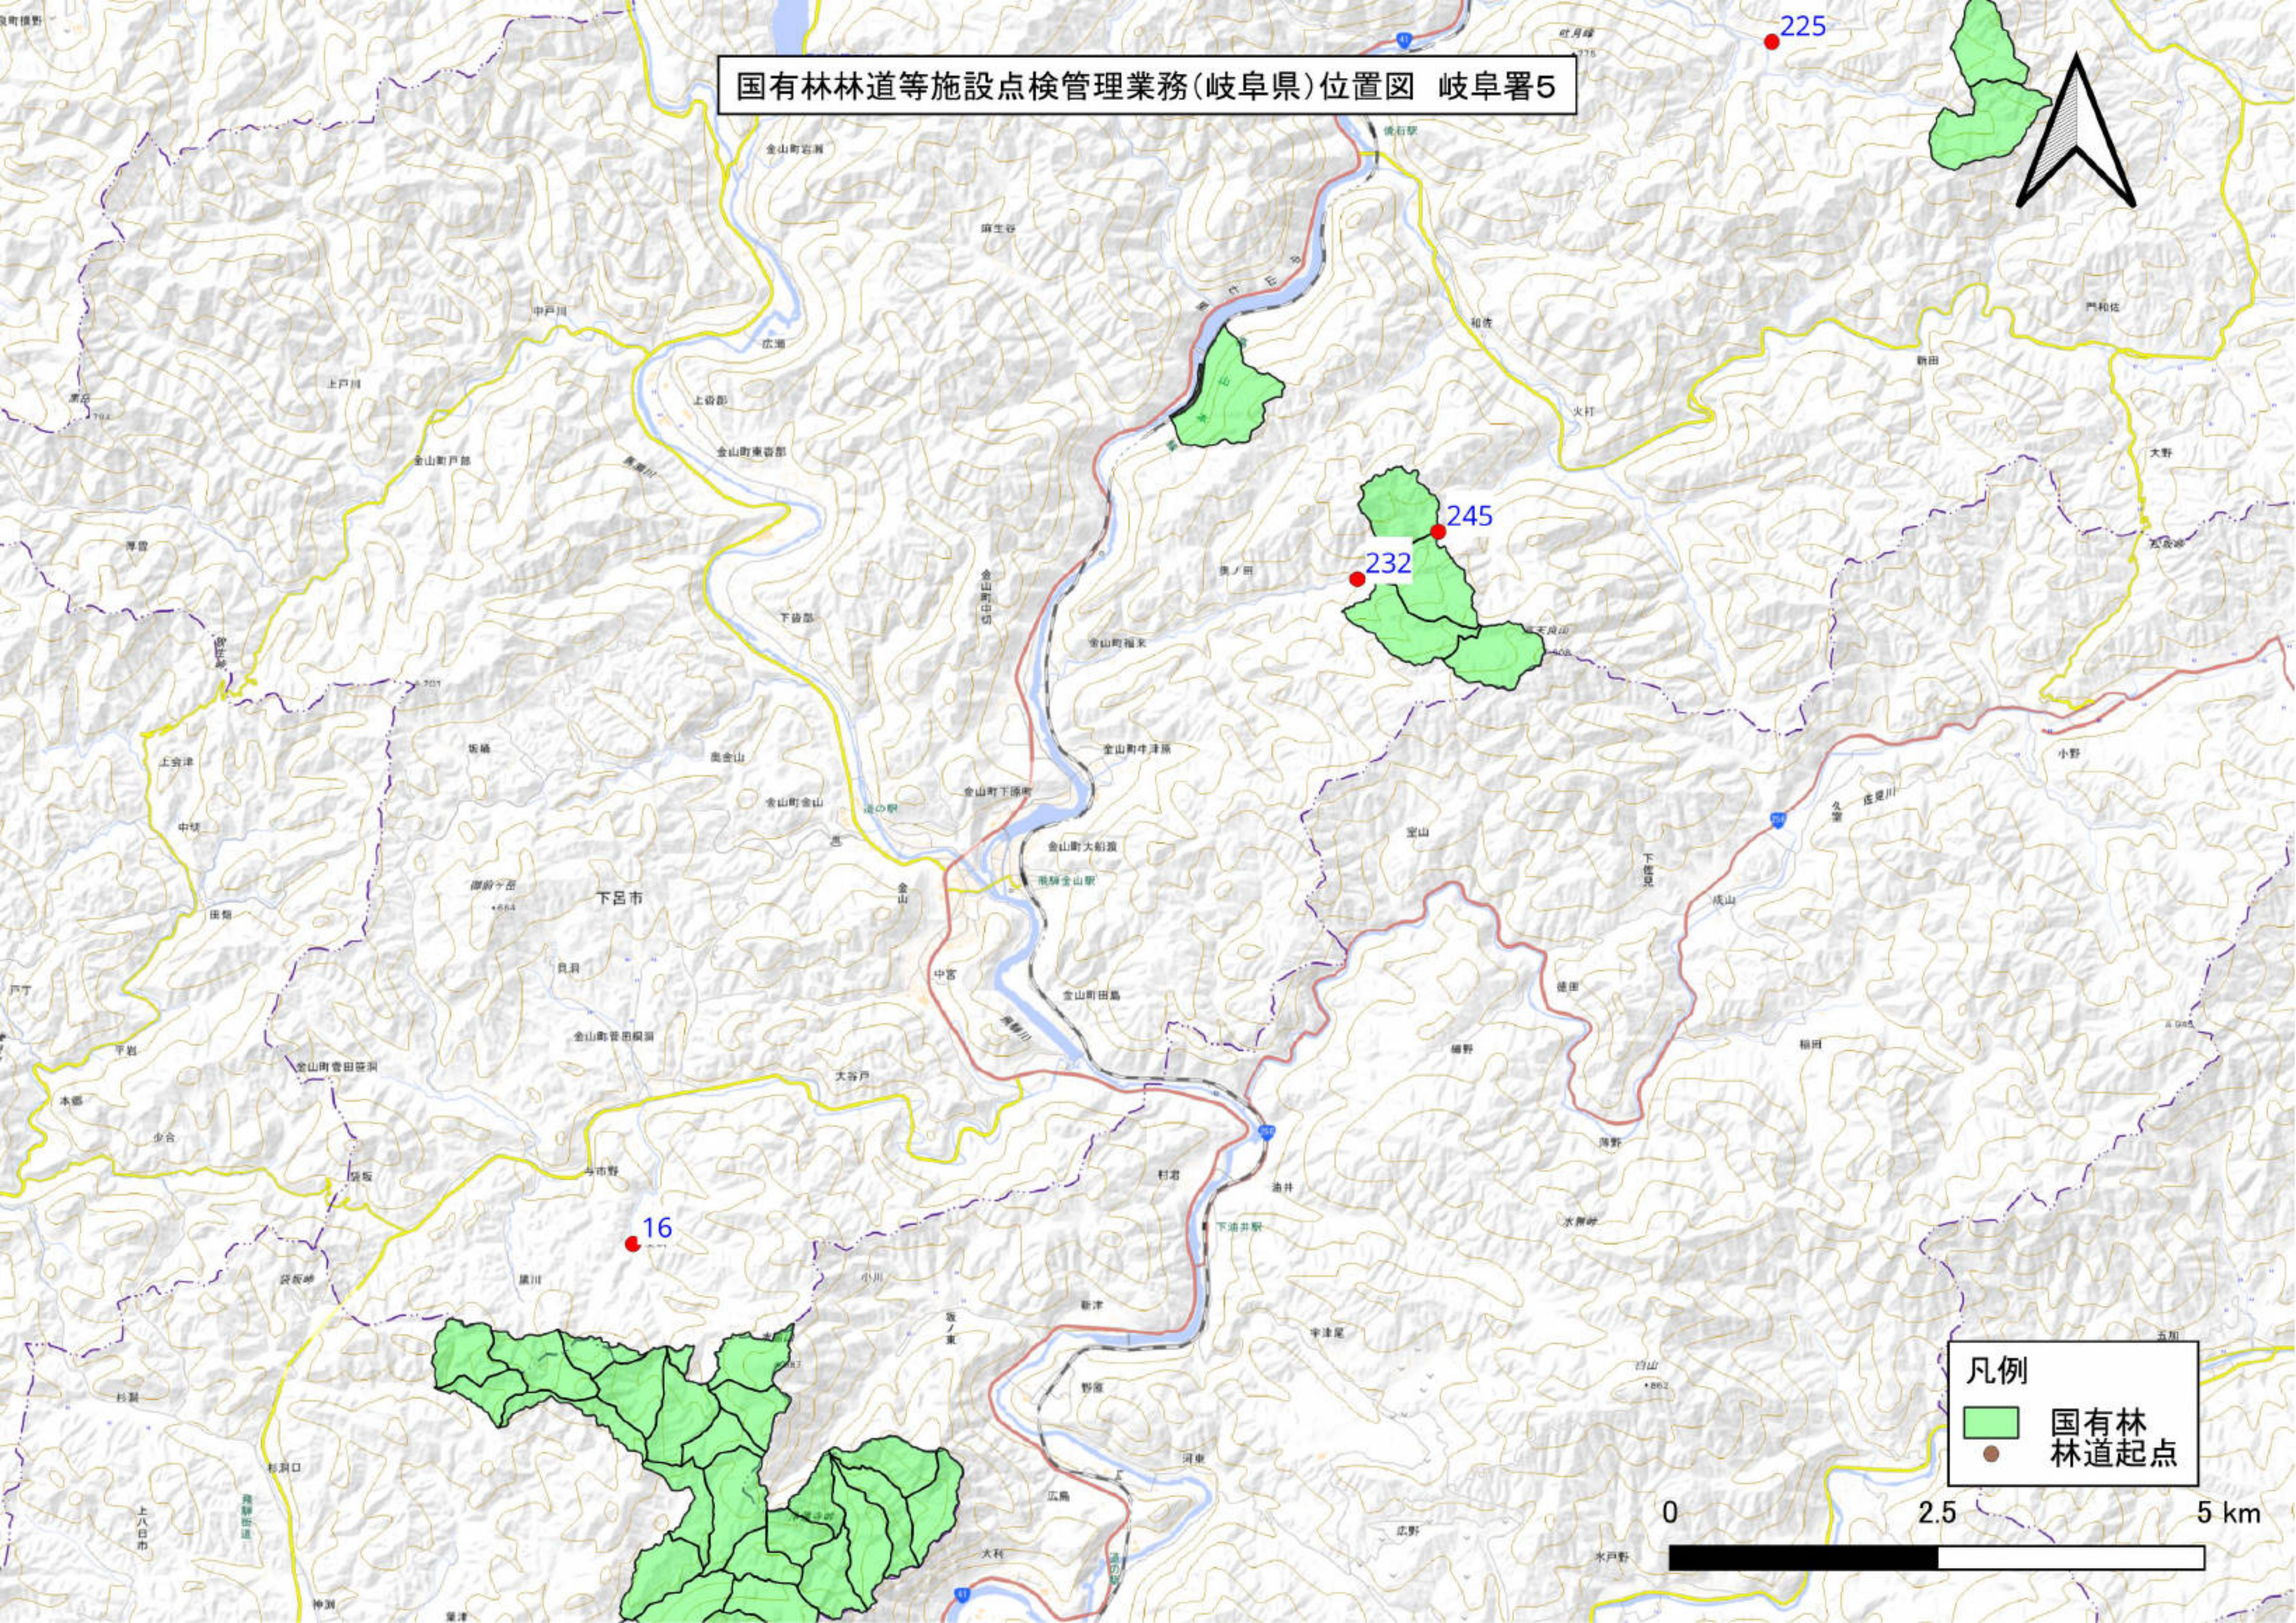

国有林林道等施設点検管理業務(岐阜県)位置図 岐阜署1

凡例  
■ 国有林  
● 林道起点

0 2.5 5 km

# 国有林林道等施設点検管理業務(岐阜県)位置図 岐阜署2

高山市

凡例

- 国有林
- 林道起点

国有林林道等施設点検管理業務(岐阜県)位置図 岐阜署3

凡例

- 国有林
- 林道起点

# 国有林林道等施設点検管理業務(岐阜県)位置図 岐阜署4

凡例  
■ 国有林  
● 林道起点

# 国有林林道等施設点検管理業務(岐阜県)位置図 岐阜署5

凡例  
■ 国有林  
● 林道起点