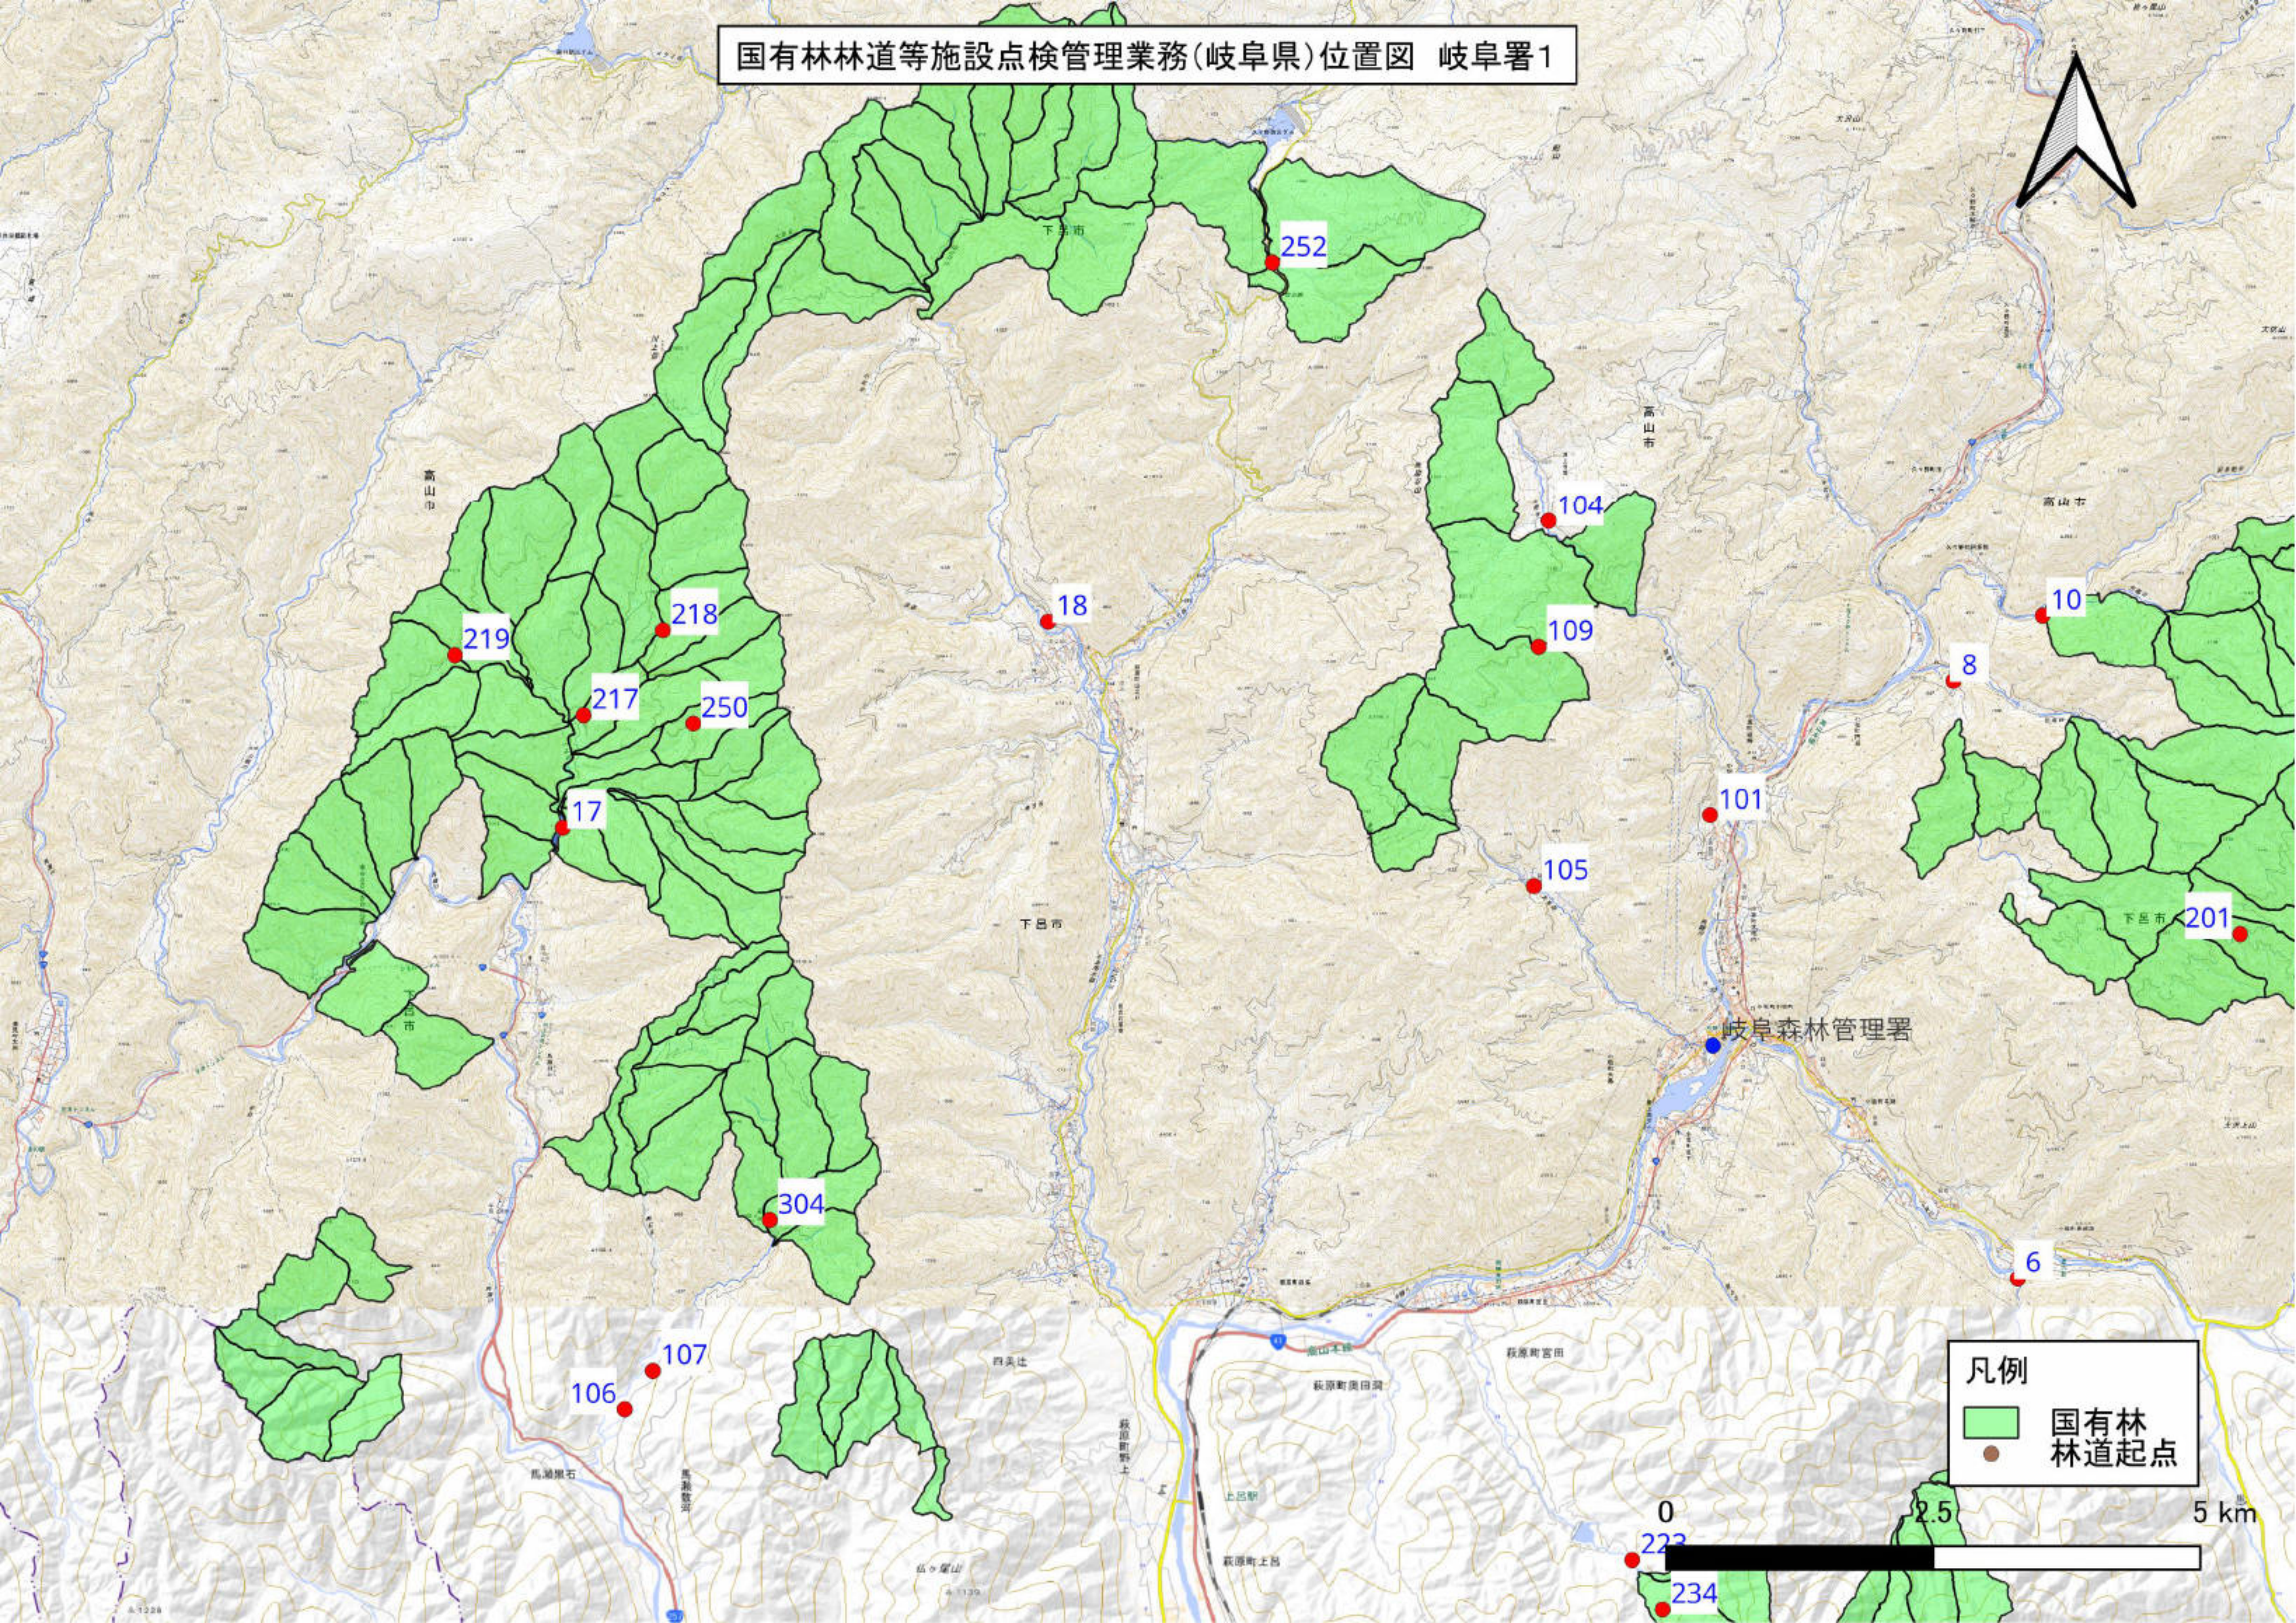

国有林林道等施設点検管理業務(岐阜県)位置図 岐阜署1

凡例  
■ 国有林  
● 林道起点

0 2.5 5 km

# 国有林林道等施設点検管理業務(岐阜県)位置図 岐阜署2

高山市

凡例

- 国有林
- 林道起点

国有林林道等施設点検管理業務(岐阜県)位置図 岐阜署3

凡例

- 国有林
- 林道起点

# 国有林林道等施設点検管理業務(岐阜県)位置図 岐阜署4

凡例  
■ 国有林  
● 林道起点

# 国有林林道等施設点検管理業務(岐阜県)位置図 岐阜署5

凡例  
■ 国有林  
● 林道起点