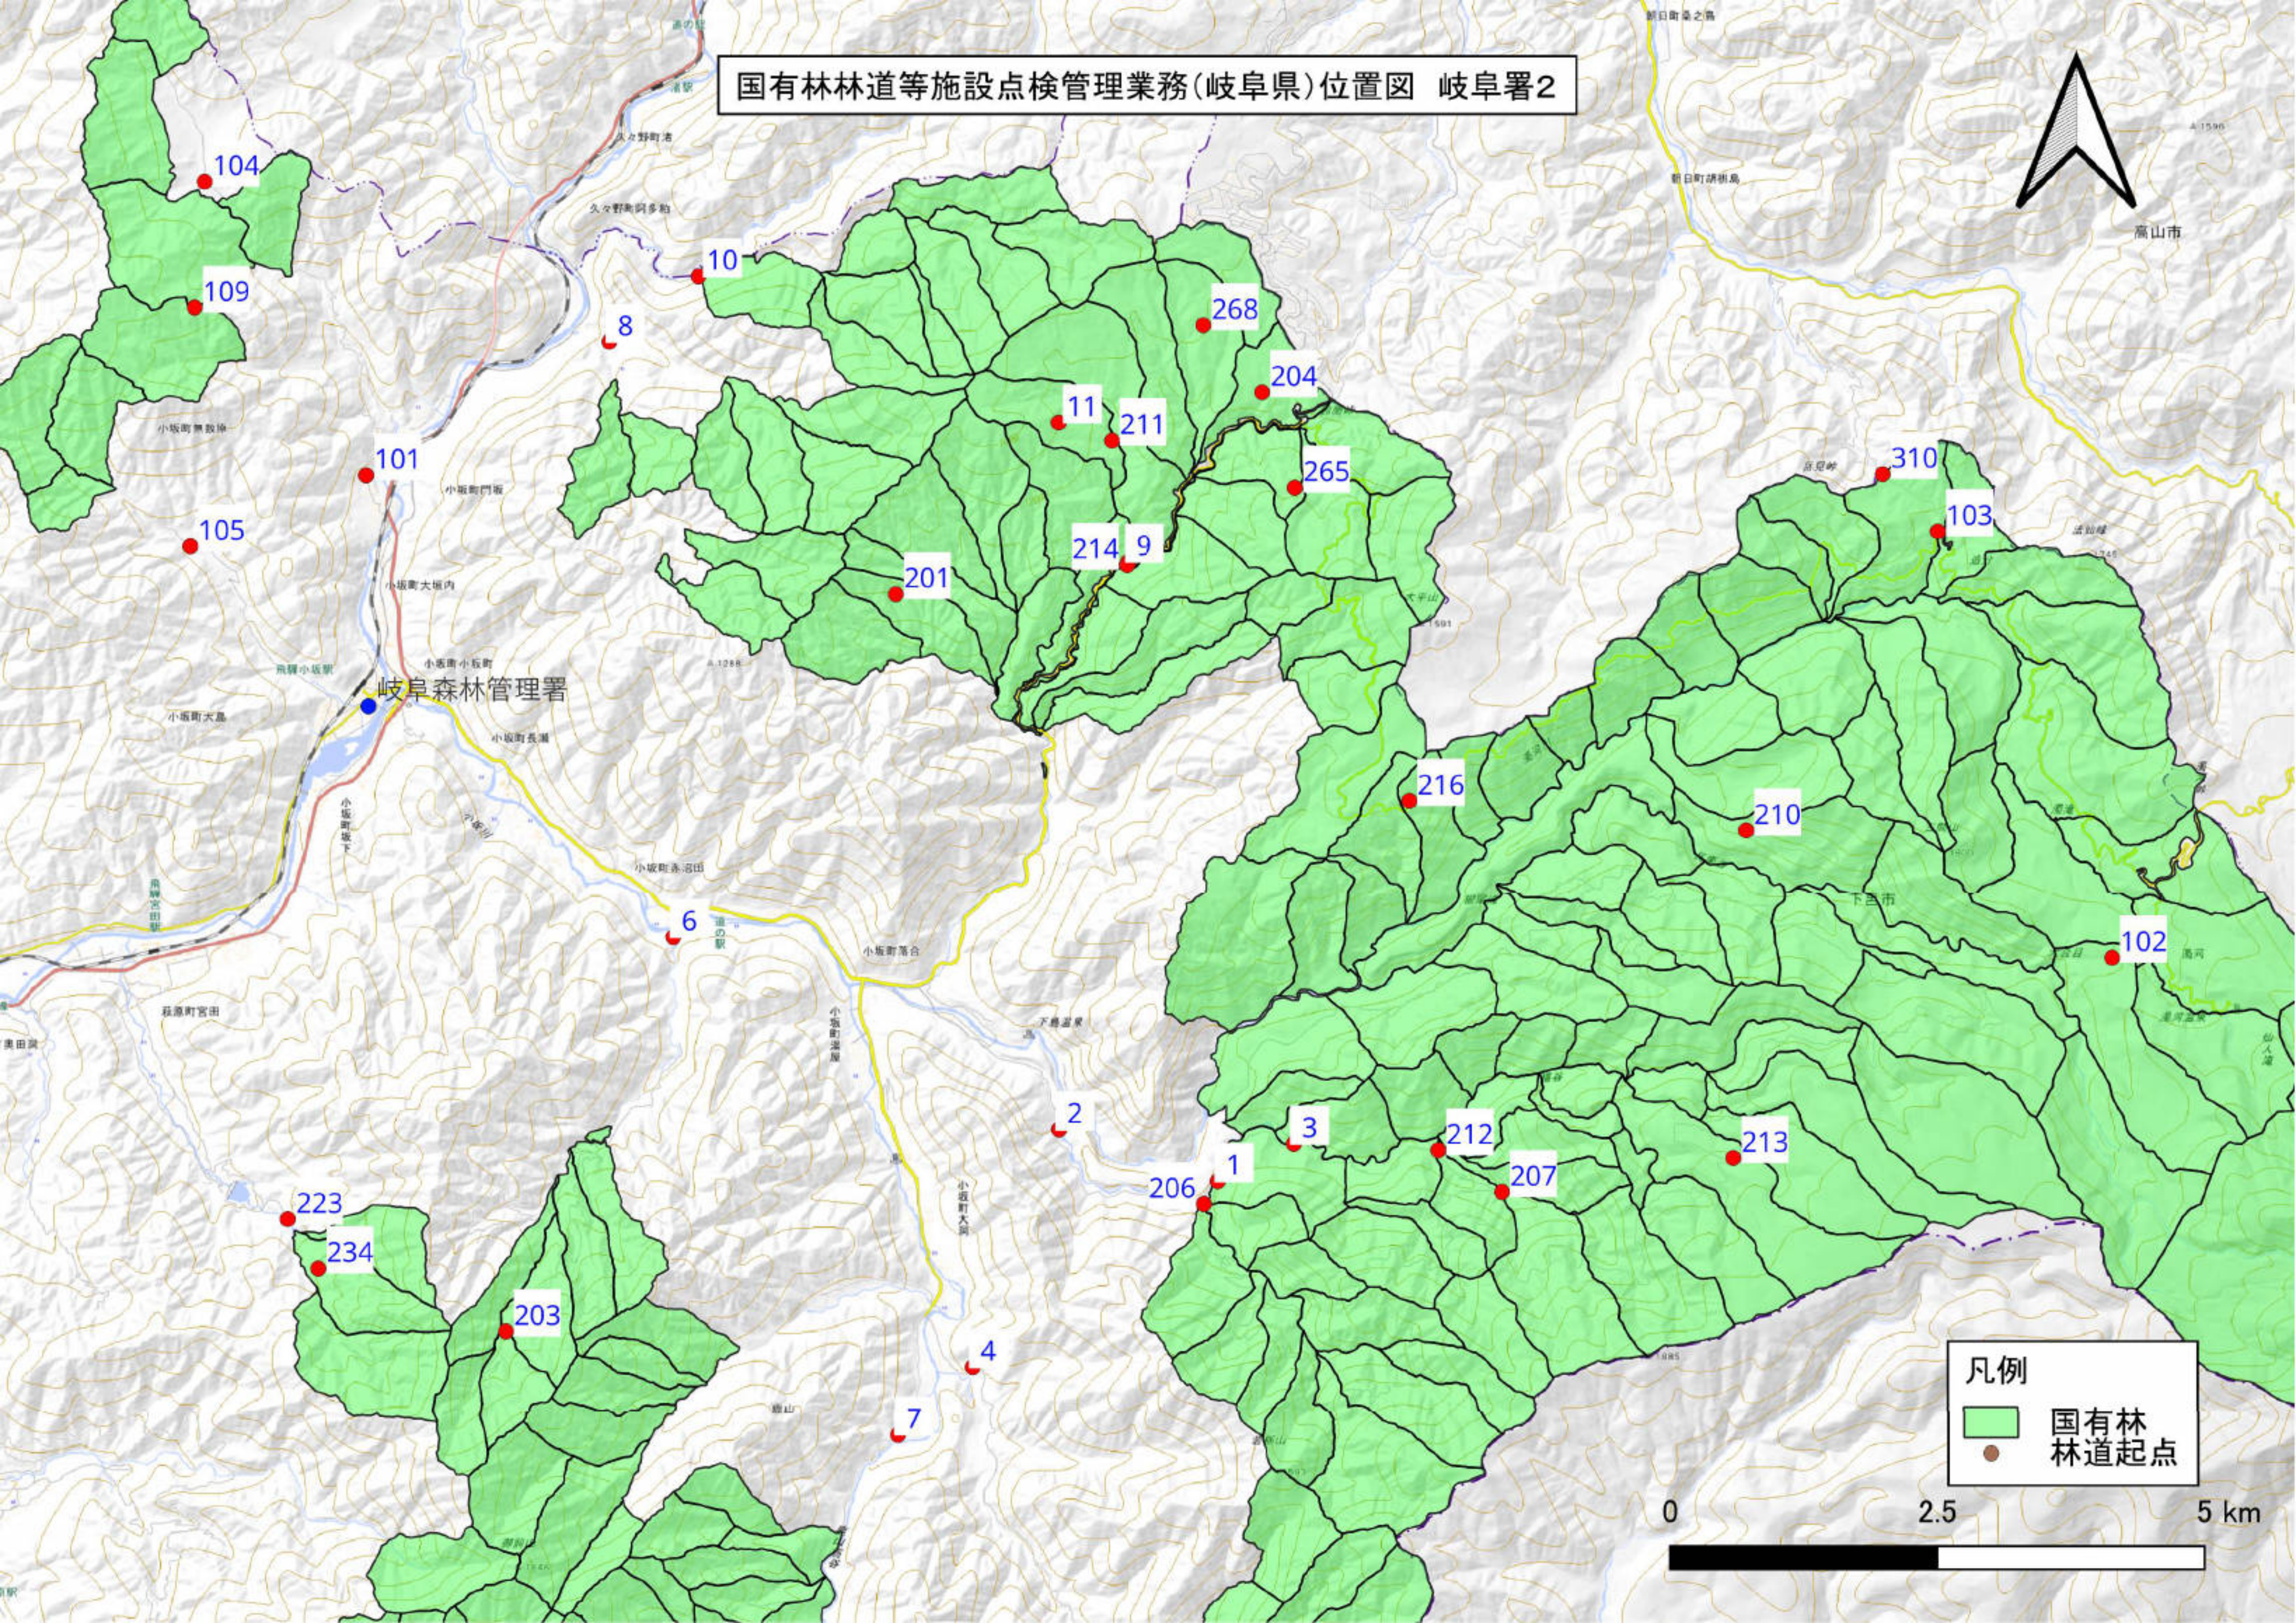

国有林林道等施設点検管理業務(岐阜県)位置図 岐阜署1

凡例  
■ 国有林  
● 林道起点

0 2.5 5 km

# 国有林林道等施設点検管理業務(岐阜県)位置図 岐阜署2

高山市

凡例

- 国有林
- 林道起点

国有林林道等施設点検管理業務(岐阜県)位置図 岐阜署3

凡例

- 国有林
- 林道起点

# 国有林林道等施設点検管理業務(岐阜県)位置図 岐阜署4

凡例  
■ 国有林  
● 林道起点

# 国有林林道等施設点検管理業務(岐阜県)位置図 岐阜署5

凡例  
■ 国有林  
● 林道起点