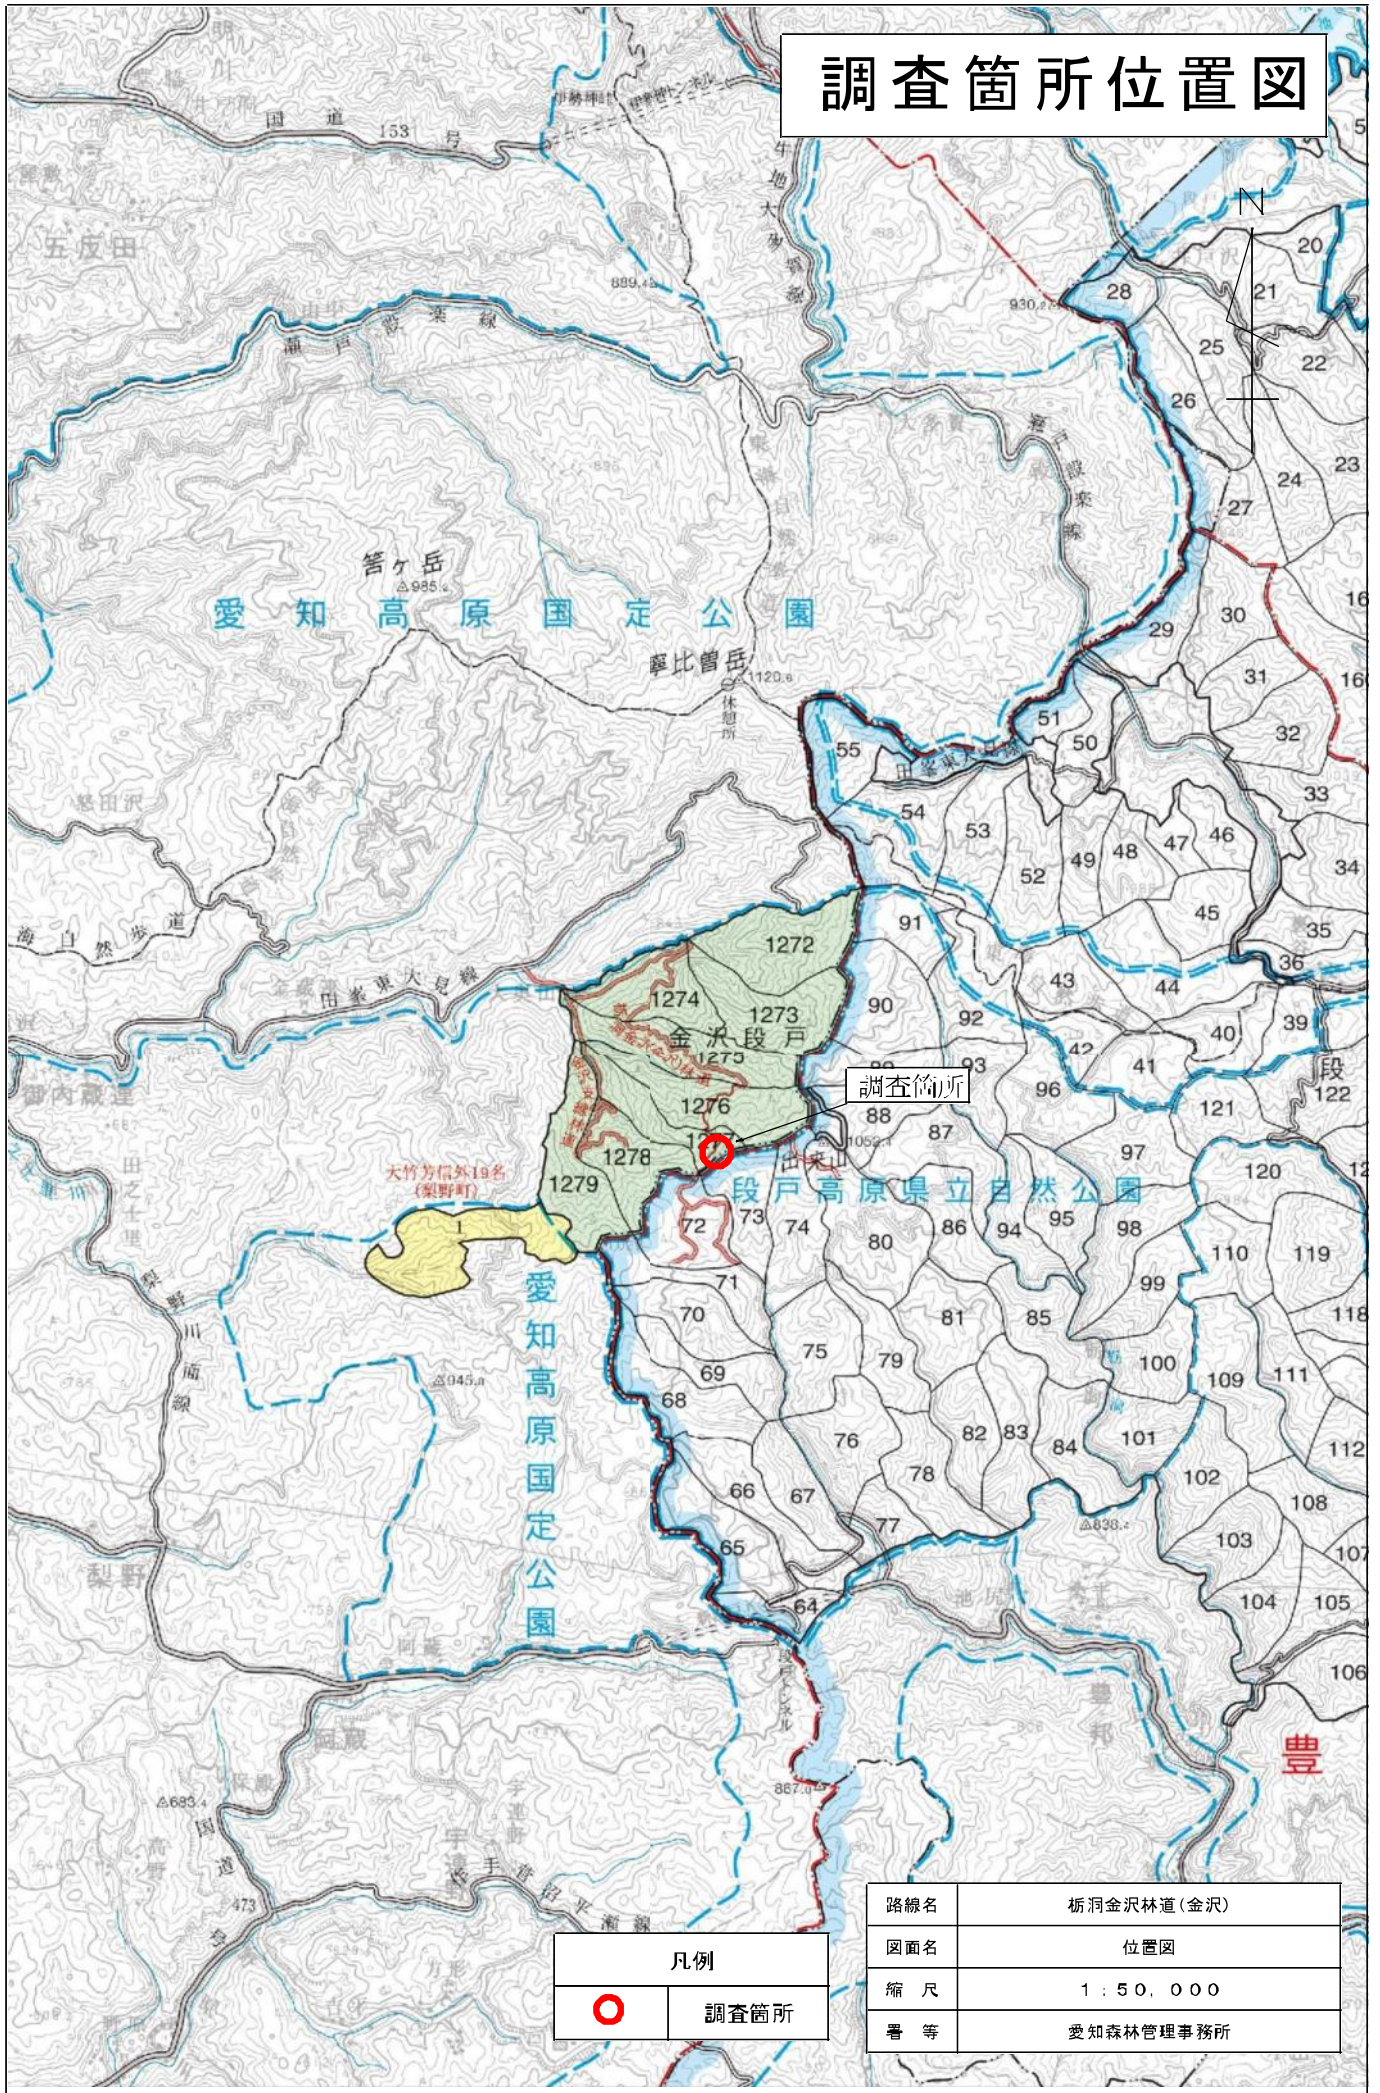

調査箇所位置図

凡例	
	調査箇所

路線名	析洞金沢林道(金沢)
図面名	位置図
縮尺	1:50,000
署等	愛知森林管理事務所

調査箇所位置図

凡例	
	調査箇所

路線名	栃洞金沢林道(金沢)
図面名	位置図
縮尺	1 : 20,000
番 等	愛知森林管理事務所

調査箇所位置図

凡例	
○	調査箇所

路線名	杉洞金沢林道(金沢)
図面名	位置図
縮尺	1 : 5,000
番等	愛知森林管理事務所

調査箇所位置図

凡例	
	調査箇所

路線名	大平林道
図面名	位置図
縮尺	1:50,000
署等	愛知森林管理事務所

調査箇所位置図

調査箇所位置図

調査箇所

凡例	
	調査箇所

路線名	大平林道
図面名	位置図
縮尺	1 : 5,000
番等	愛知森林管理事務所