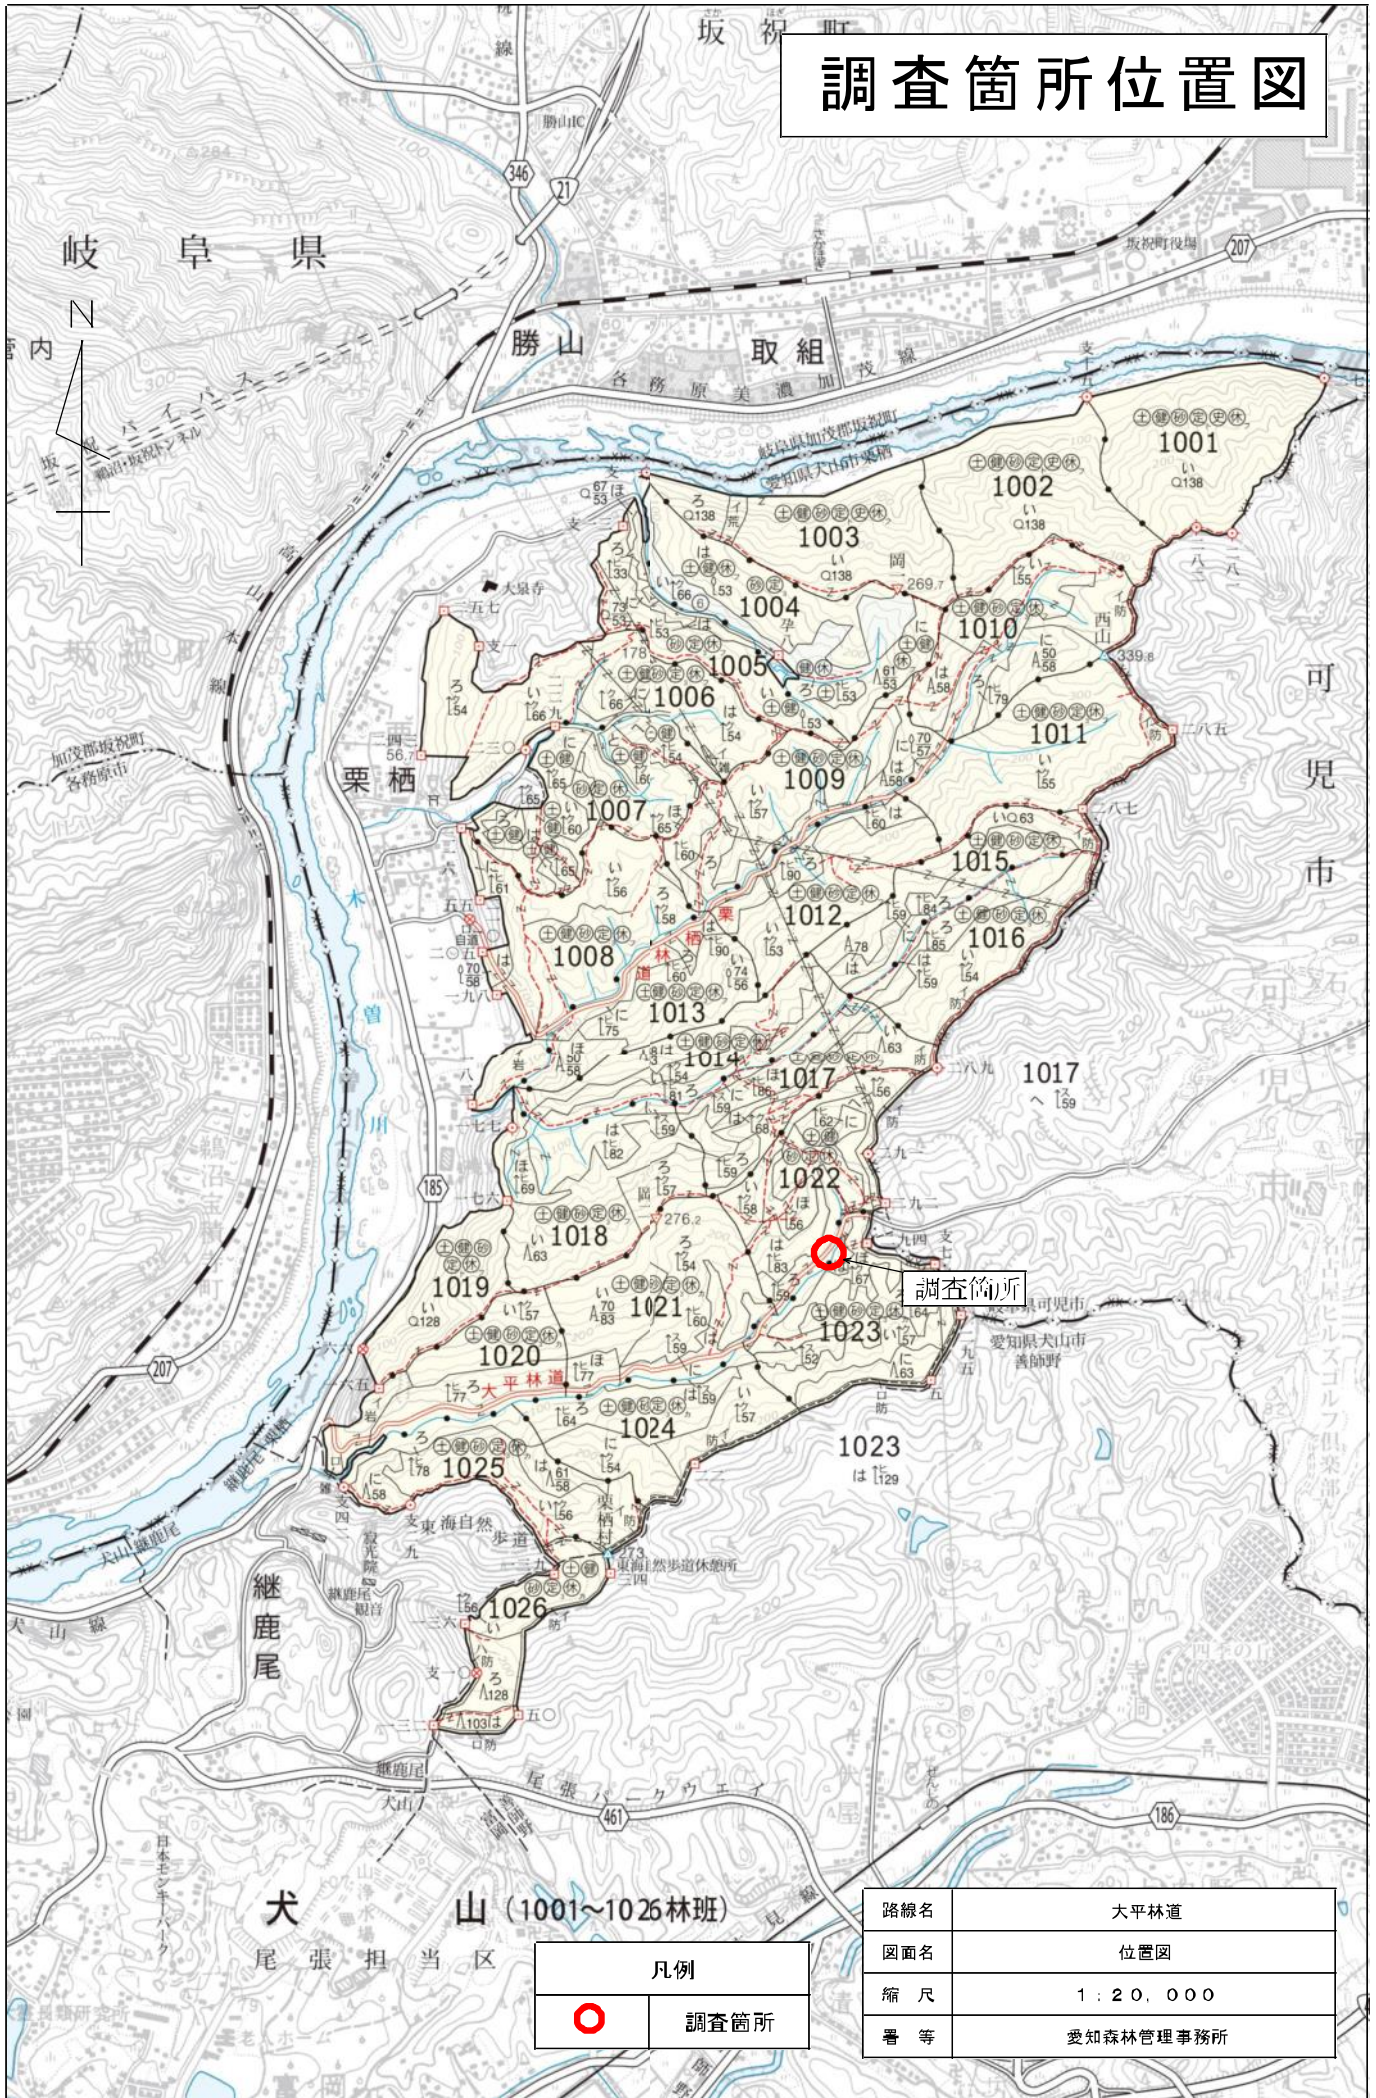

調査箇所位置図

凡例	
	調査箇所

路線名	析洞金沢林道(金沢)
図面名	位置図
縮尺	1:50,000
署等	愛知森林管理事務所

調査箇所位置図

凡例	
	調査箇所

路線名	栃洞金沢林道(金沢)
図面名	位置図
縮尺	1 : 20,000
番 等	愛知森林管理事務所

調査箇所位置図

凡例	
○	調査箇所

路線名	杉洞金沢林道(金沢)
図面名	位置図
縮尺	1 : 5,000
番等	愛知森林管理事務所

調査箇所位置図

凡例	
	調査箇所

路線名	大平林道
図面名	位置図
縮尺	1:50,000
署等	愛知森林管理事務所

調査箇所位置図

調査箇所位置図

調査箇所

凡例	
	調査箇所

路線名	大平林道
図面名	位置図
縮尺	1 : 5,000
番等	愛知森林管理事務所