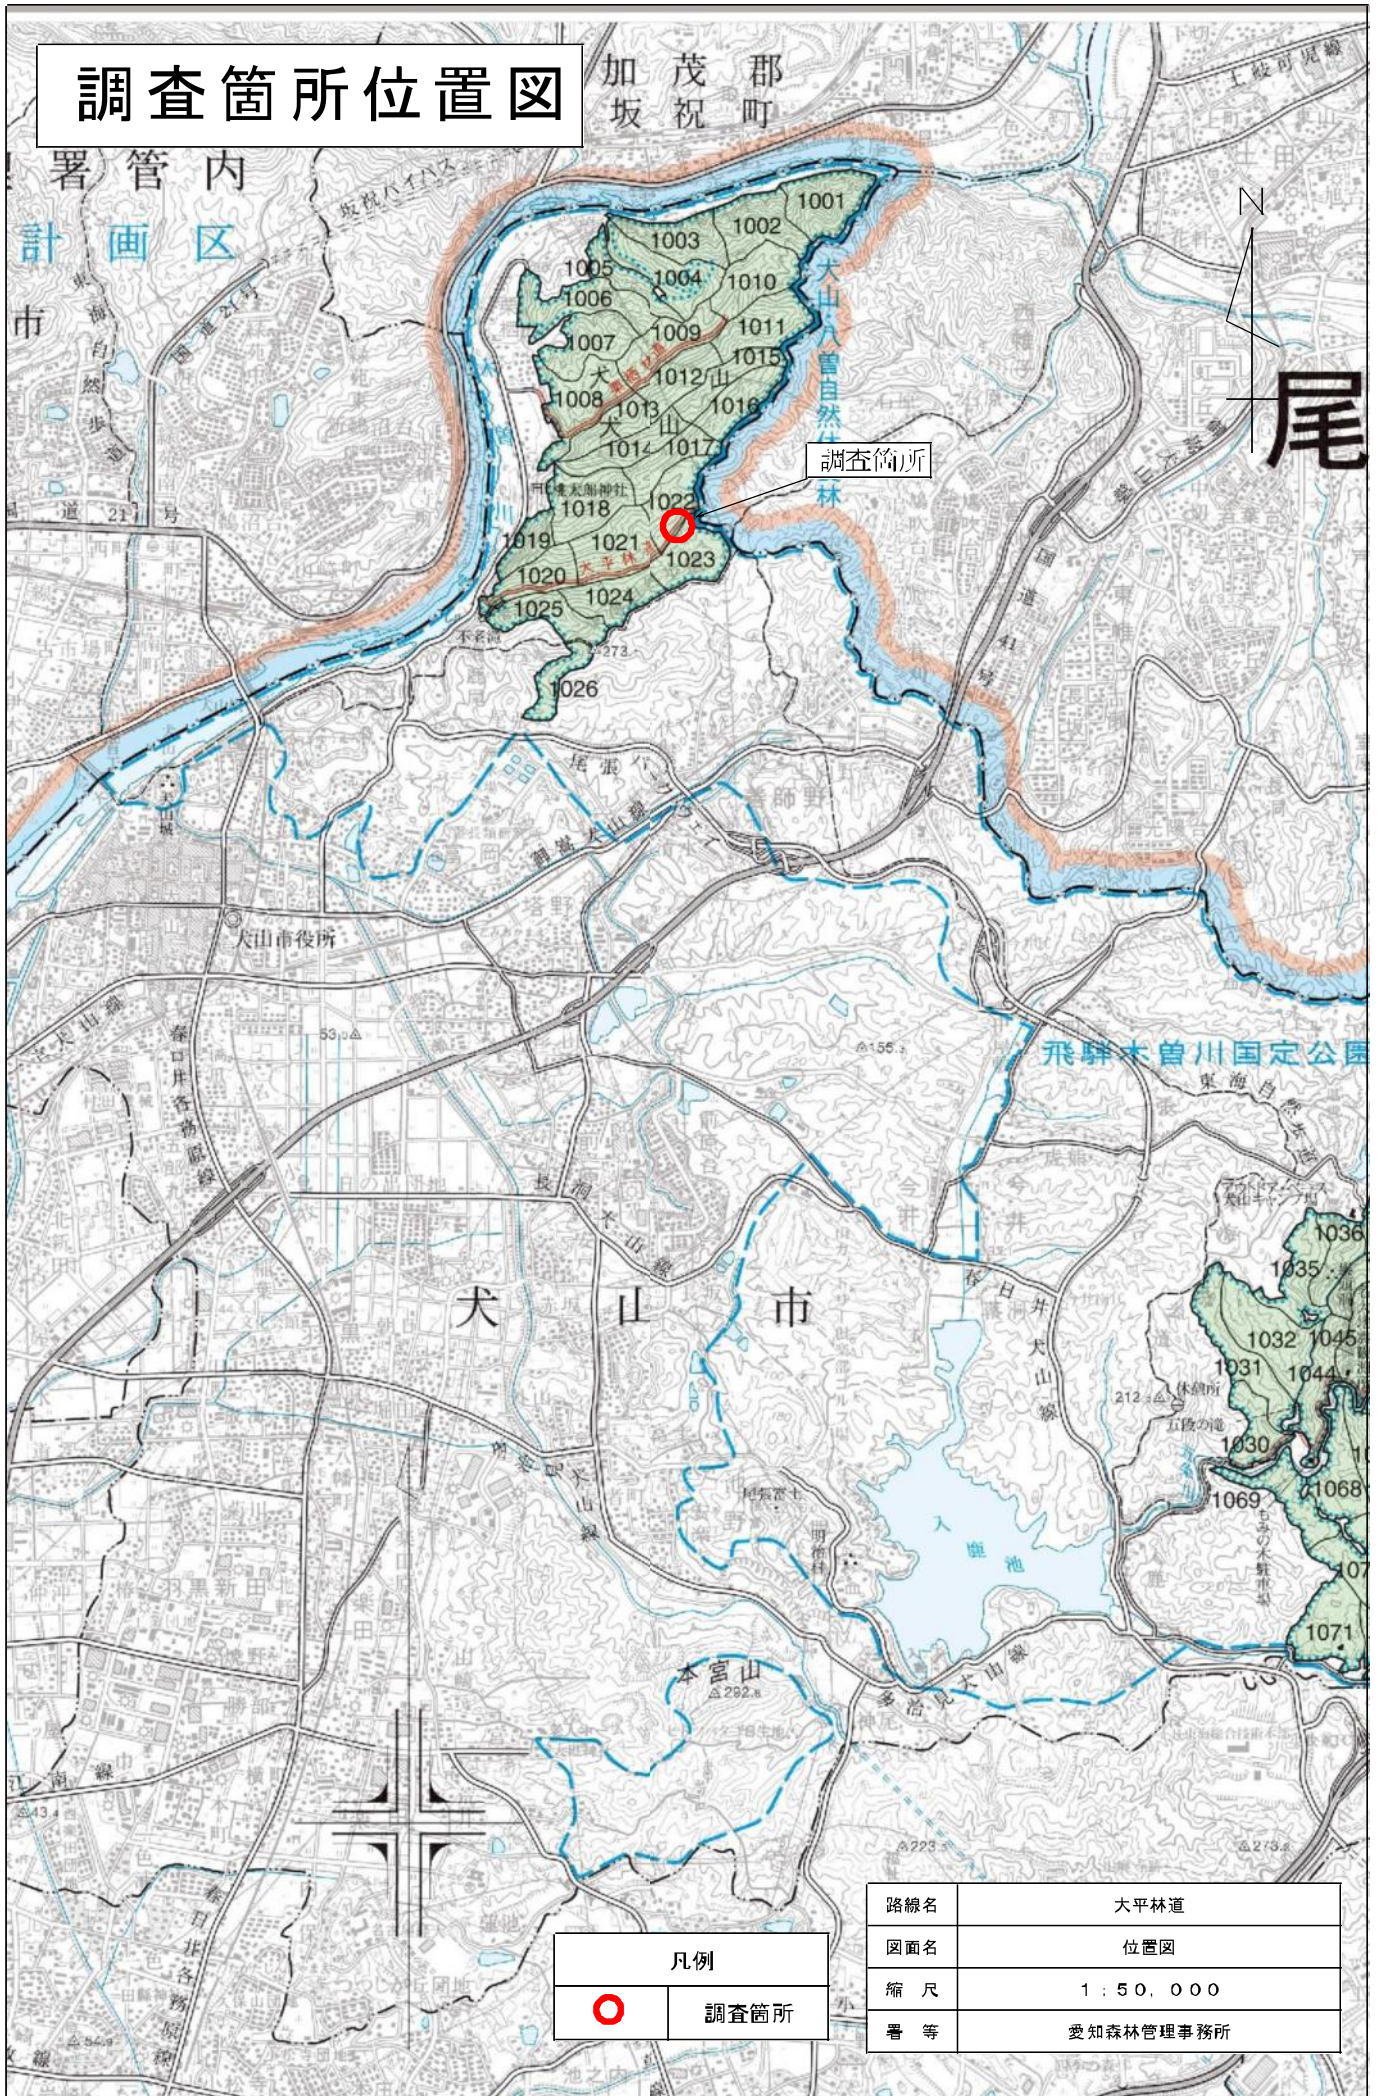

調査箇所位置図

凡例	
	調査箇所

路線名	析洞金沢林道(金沢)
図面名	位置図
縮尺	1:50,000
署等	愛知森林管理事務所

調査箇所位置図

凡例	
	調査箇所

路線名	栃洞金沢林道(金沢)
図面名	位置図
縮尺	1 : 20,000
番 等	愛知森林管理事務所

調査箇所位置図

凡例	
○	調査箇所

路線名	杉洞金沢林道(金沢)
図面名	位置図
縮尺	1 : 5,000
番等	愛知森林管理事務所

調査箇所位置図

凡例	
	調査箇所

路線名	大平林道
図面名	位置図
縮尺	1:50,000
署等	愛知森林管理事務所

調査箇所位置図

調査箇所位置図

調査箇所

凡例	
	調査箇所

路線名	大平林道
図面名	位置図
縮尺	1 : 5,000
番等	愛知森林管理事務所