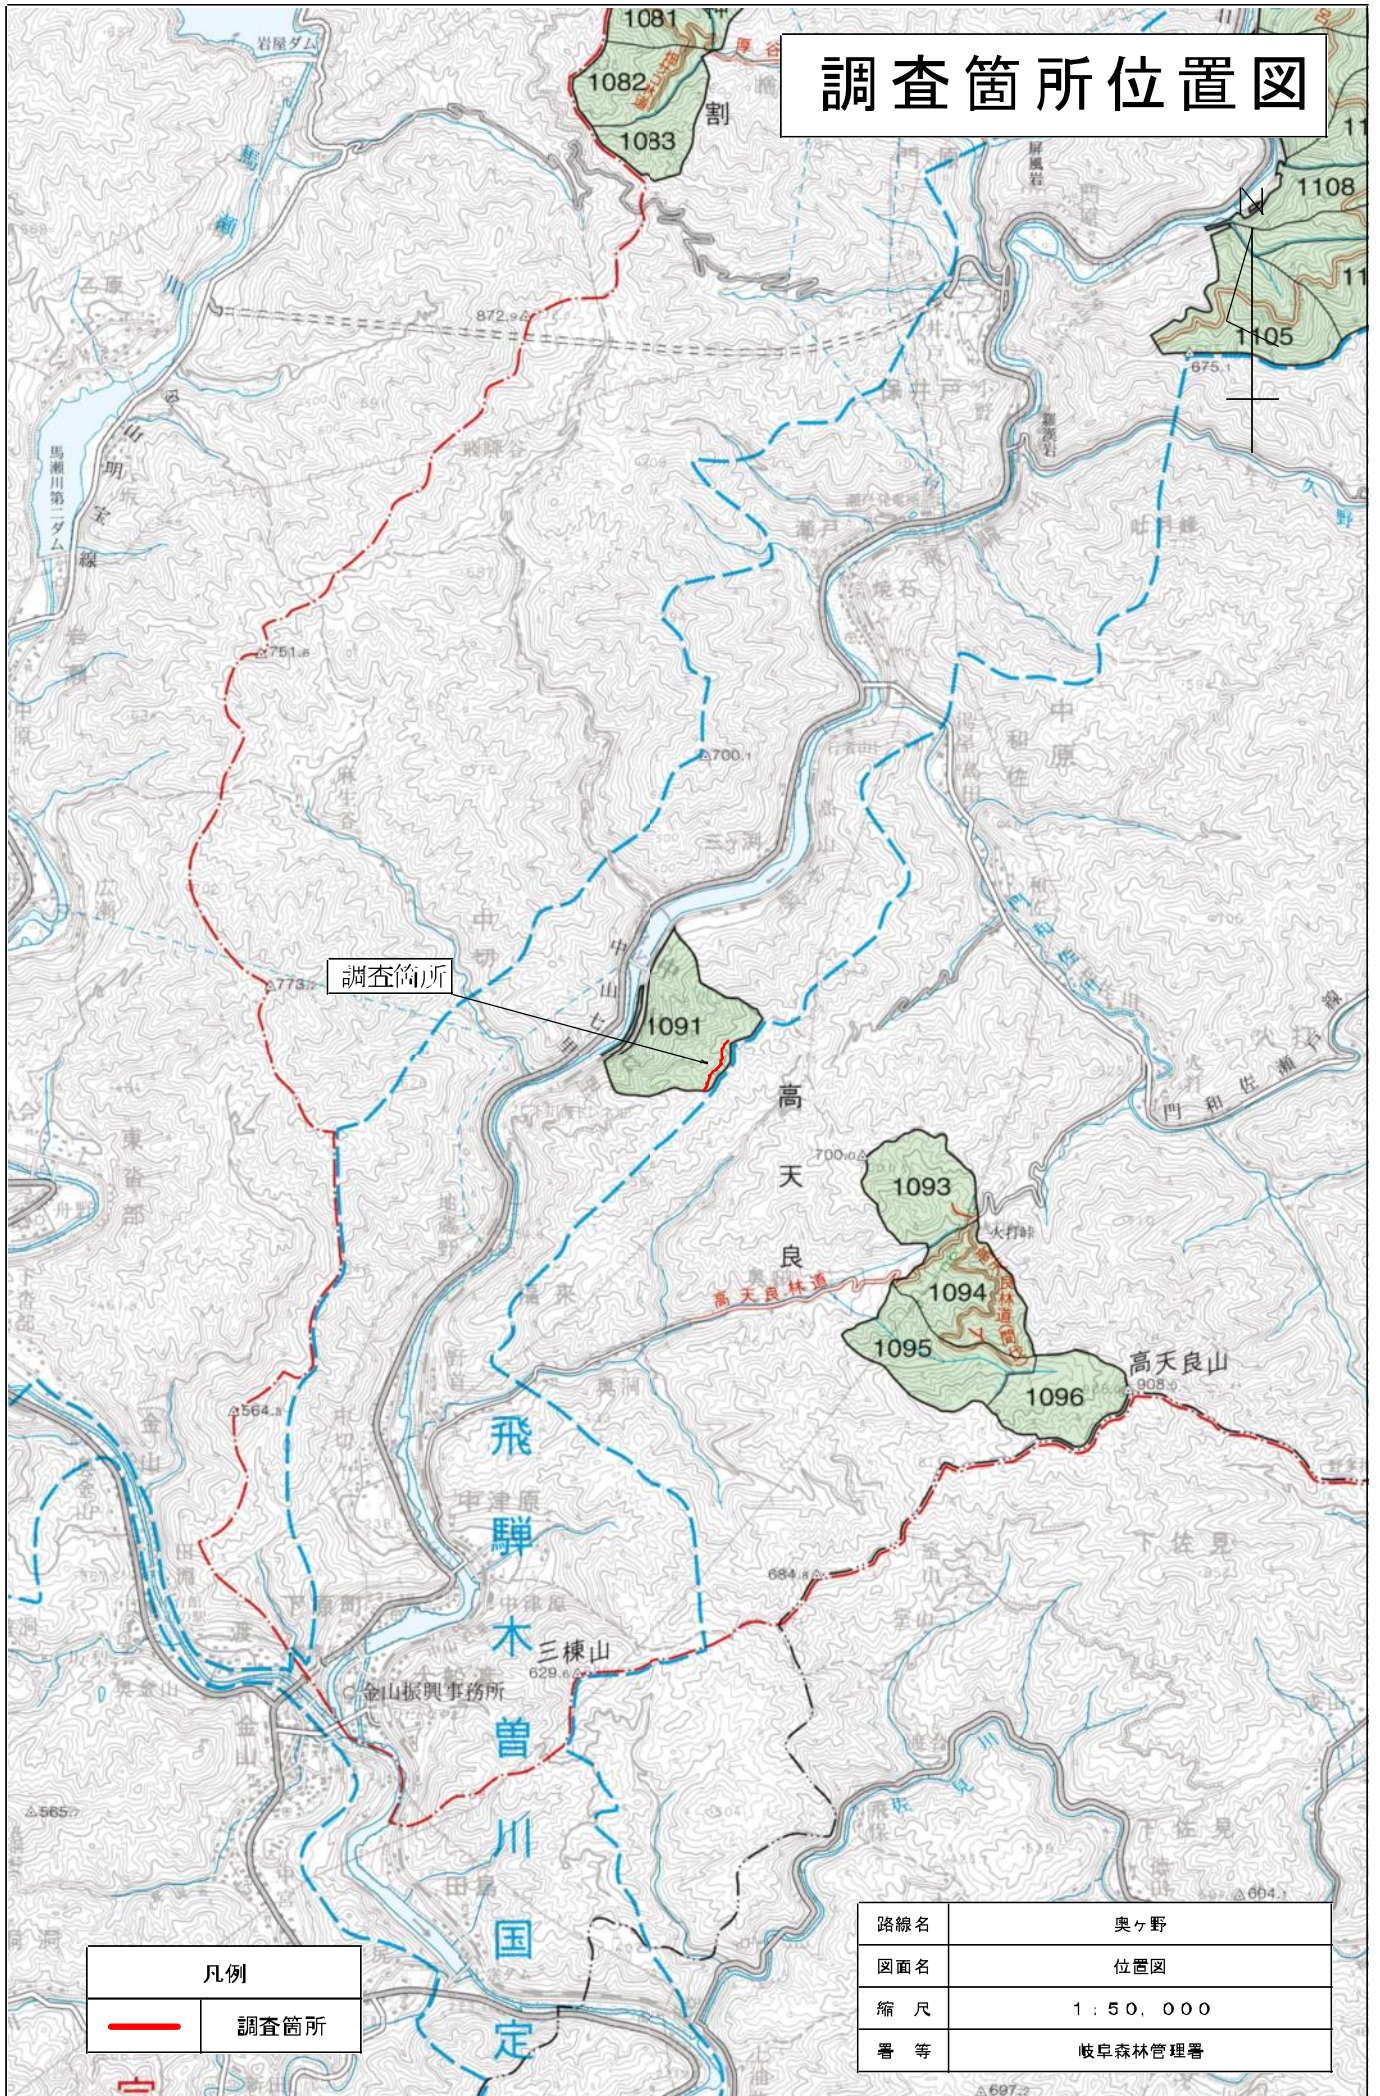

調査箇所位置図

凡例	
	調査箇所

路線名	松尾小黒川林道(松尾)
図面名	位置図
縮尺	1 : 50,000
署等	岐阜森林管理署

久々野町阿多粕 (1~17林班)
小坂担当

調査箇所位置図

凡例	
	調査箇所

路線名	松尾小黒川林道(松尾)
図面名	位置図
縮尺	1 : 20,000
番 等	岐阜森林管理署

調査箇所位置図

凡例	
	調査箇所

路線名	松尾小黒川林道(松尾)
図面名	位置図
縮尺	1 : 5,000
番 等	岐阜森林管理署

調査箇所位置図

飛騨森林管理署管内

凡例	
	調査箇所

路線名	阿多粕鈴菊林道(上)
図面名	位置図
縮尺	1 : 50,000
署等	岐阜森林管理署

調査箇所位置図

凡例	
	調査箇所

路線名	阿多柏鈴嶺林道(上)
図面名	位置図
縮尺	1 : 20,000
番 等	岐阜森林管理署

調査箇所位置図

凡例	
	調査箇所

路線名	阿多柏鈴山林道(上)
図面名	位置図
縮尺	1 : 5,000
署等	岐阜森林管理署

調査箇所位置図

調査箇所

凡例	
	調査箇所

路線名	奥ヶ野
図面名	位置図
縮尺	1 : 50,000
署等	岐阜森林管理署

調査箇所位置図

林管理局 岐阜森林管理署 大洞・下呂担当区

凡例	
	調査箇所

路線名	奥ヶ野
図面名	位置図
縮尺	1 : 20,000
番 等	岐阜森林管理署

調査箇所位置図

凡例	
	調査箇所

路線名	奥ヶ野
図面名	位置図
縮尺	1 : 5,000
番 等	岐阜森林管理署