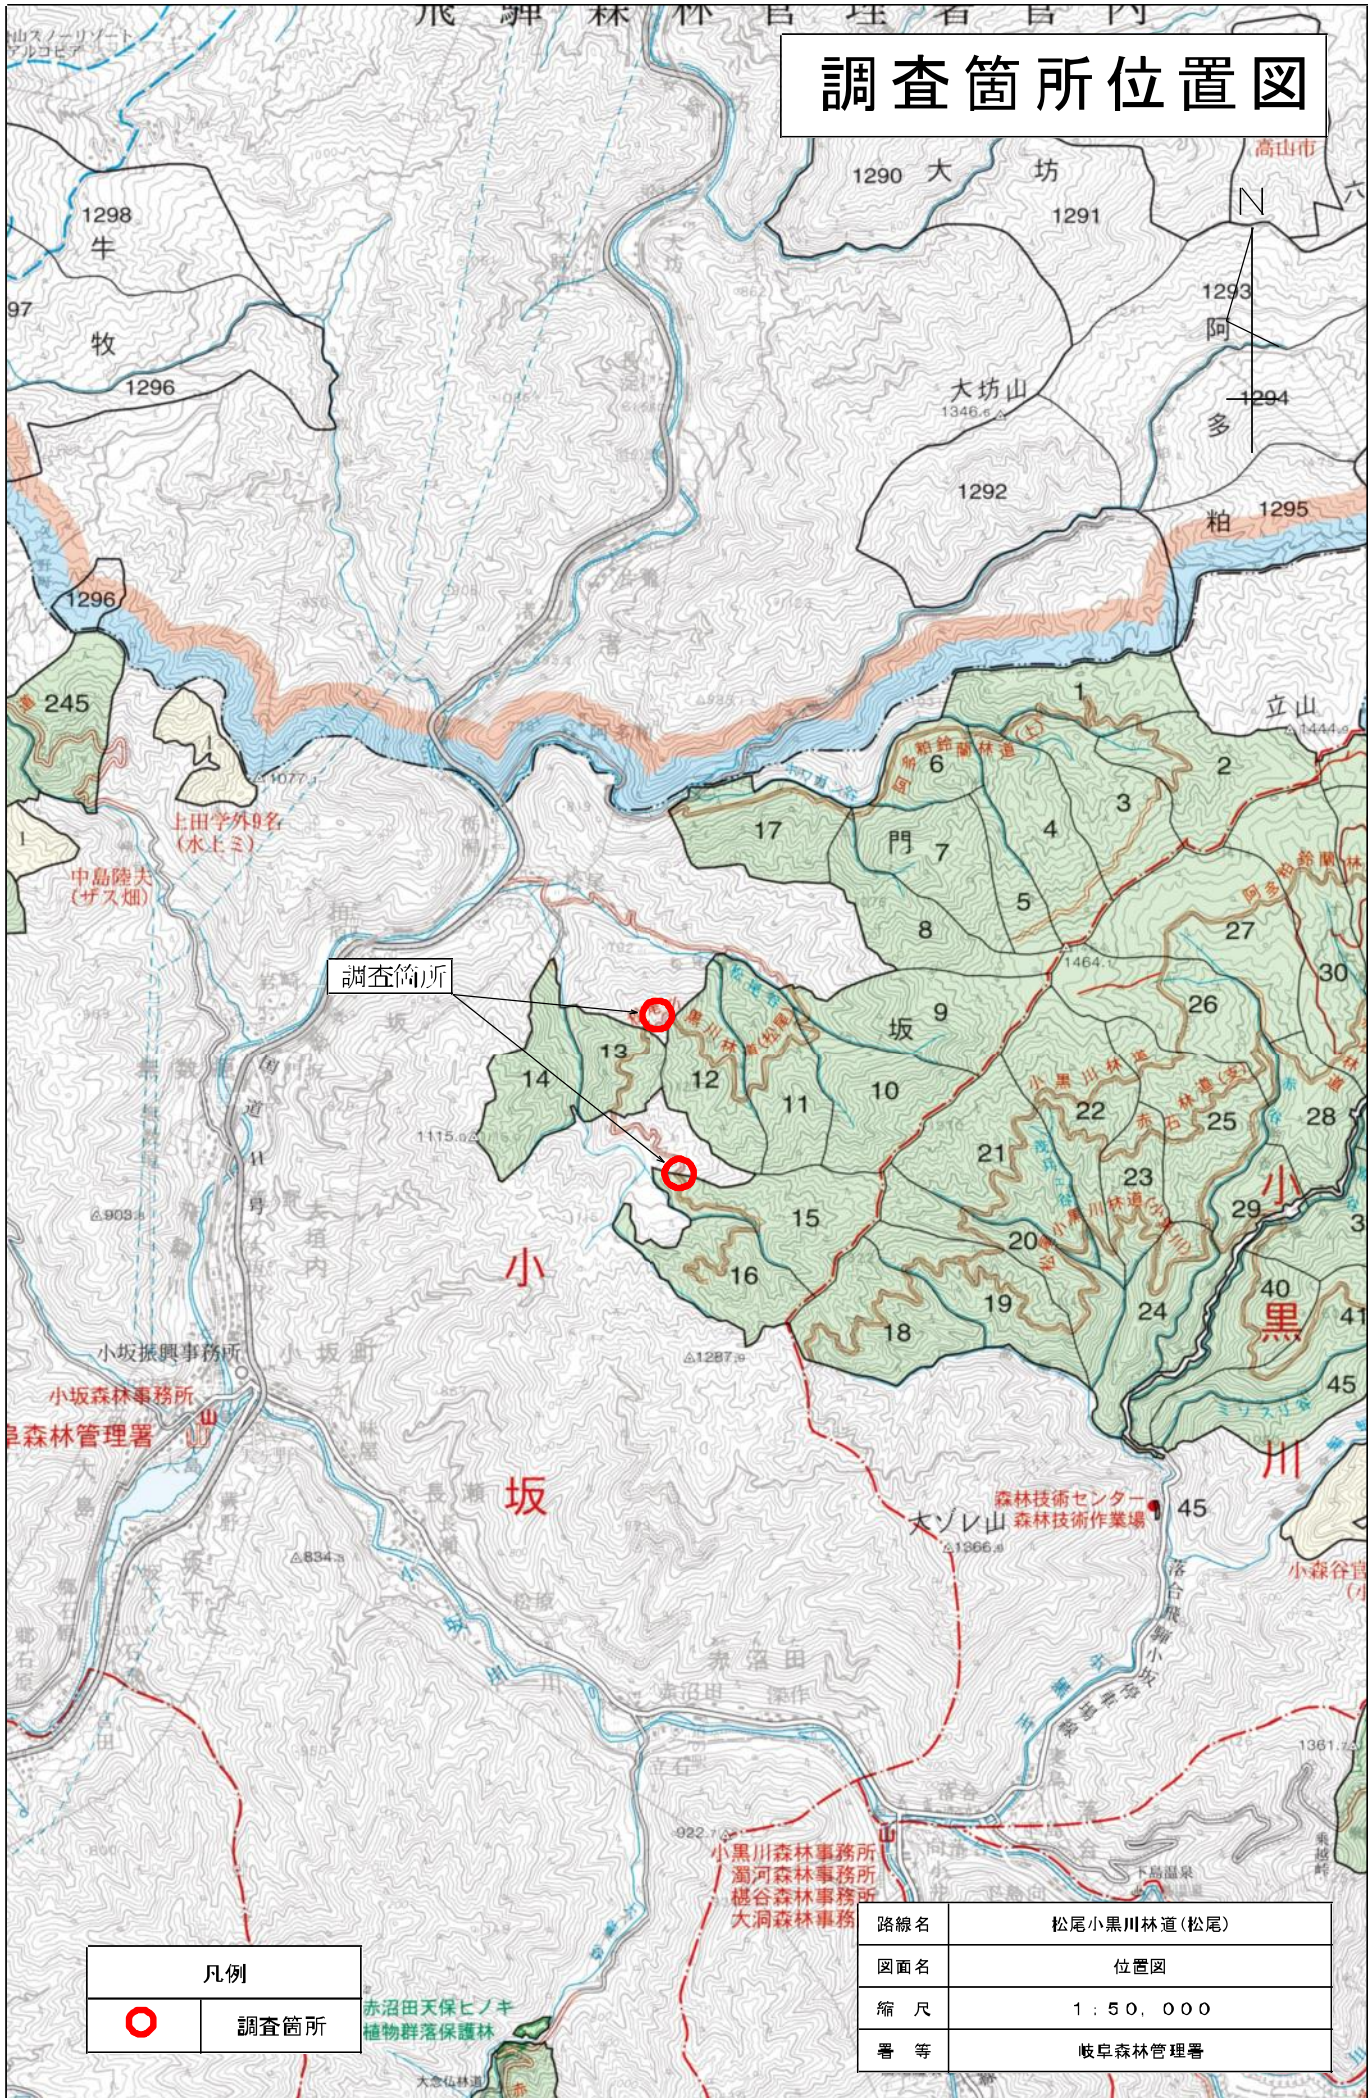

調査箇所位置図

凡例	
	調査箇所

路線名	松尾小黒川林道(松尾)
図面名	位置図
縮尺	1 : 50,000
署等	岐阜森林管理署

久々野町阿多粕 (1~17林班)
小坂担当

調査箇所位置図

凡例	
	調査箇所

路線名	松尾小黒川林道(松尾)
図面名	位置図
縮尺	1 : 20,000
番 等	岐阜森林管理署

調査箇所位置図

凡例	
	調査箇所

路線名	松尾小黒川林道(松尾)
図面名	位置図
縮尺	1 : 5,000
番 等	岐阜森林管理署

調査箇所位置図

飛騨森林管理署管内

凡例	
	調査箇所

路線名	阿多粕鈴菊林道(上)
図面名	位置図
縮尺	1 : 50,000
署等	岐阜森林管理署

調査箇所位置図

凡例	
	調査箇所

路線名	阿多柏鈴嶺林道(上)
図面名	位置図
縮尺	1 : 20,000
番 等	岐阜森林管理署

調査箇所位置図

凡例	
	調査箇所

路線名	阿多柏鈴山林道(上)
図面名	位置図
縮尺	1 : 5,000
署等	岐阜森林管理署

調査箇所位置図

調査箇所

凡例	
	調査箇所

路線名	奥ヶ野
図面名	位置図
縮尺	1 : 50,000
署等	岐阜森林管理署

調査箇所位置図

林管理局 岐阜森林管理署 大洞・下呂担当区

凡例	
	調査箇所

路線名	奥ヶ野
図面名	位置図
縮尺	1 : 20,000
番 等	岐阜森林管理署

調査箇所位置図

凡例	
	調査箇所

路線名	奥ヶ野
図面名	位置図
縮尺	1 : 5,000
番 等	岐阜森林管理署