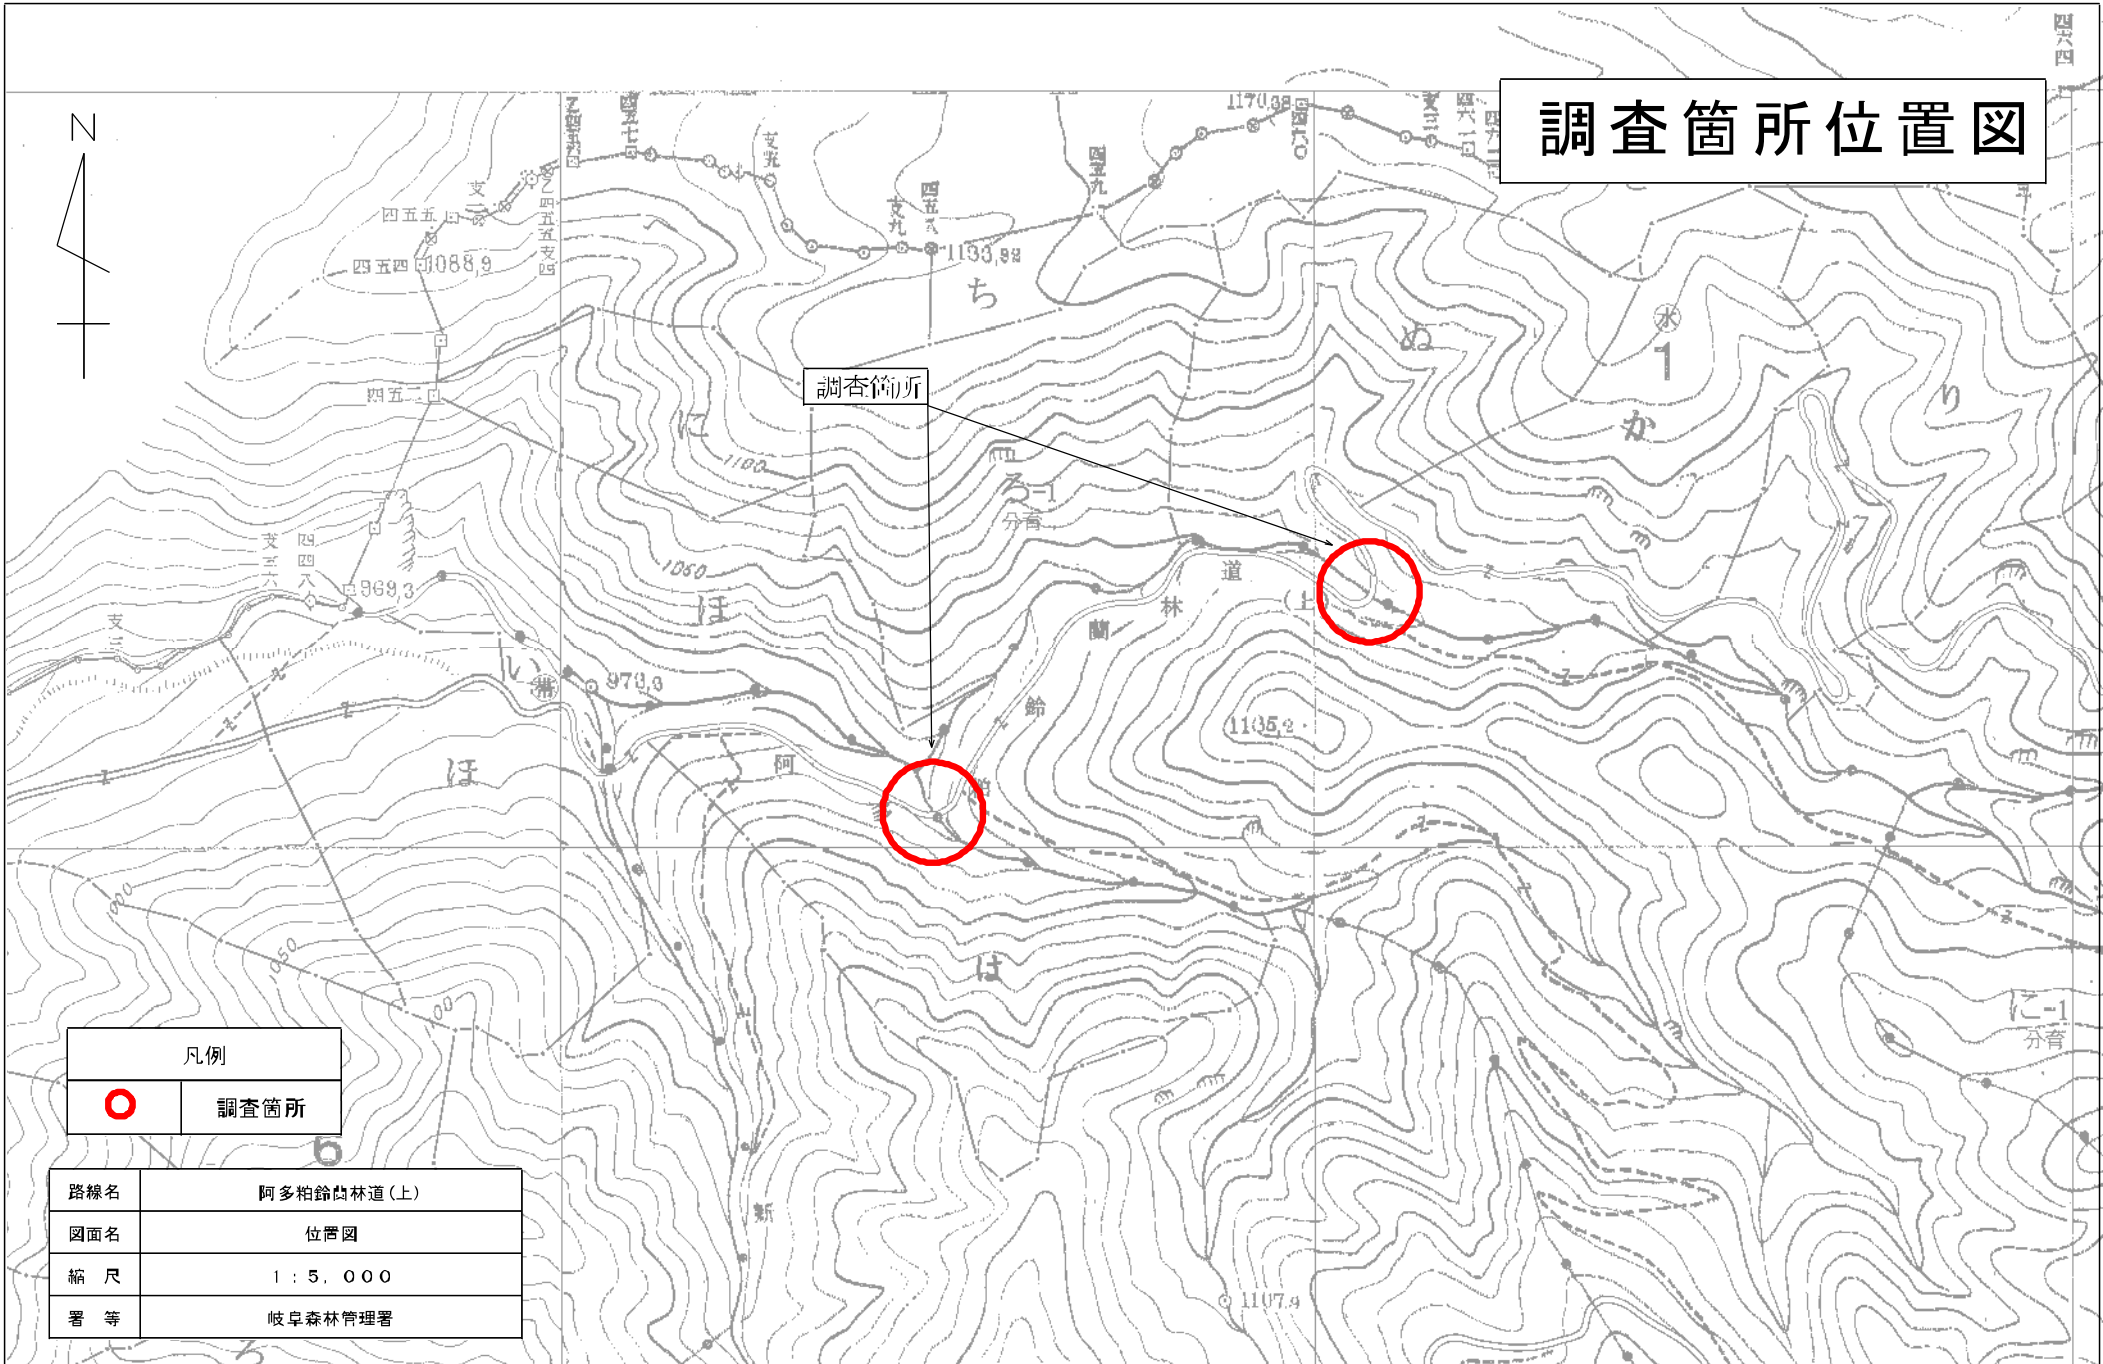

調査箇所位置図

凡例	
	調査箇所

路線名	松尾小黒川林道(松尾)
図面名	位置図
縮尺	1 : 50,000
署等	岐阜森林管理署

久々野町阿多粕 (1~17林班)
小坂担当

調査箇所位置図

凡例	
	調査箇所

路線名	松尾小黒川林道(松尾)
図面名	位置図
縮尺	1 : 20,000
番 等	岐阜森林管理署

調査箇所位置図

凡例	
	調査箇所

路線名	松尾小黒川林道(松尾)
図面名	位置図
縮尺	1 : 5,000
番 等	岐阜森林管理署

調査箇所位置図

飛騨森林管理署管内

凡例	
	調査箇所

路線名	阿多粕鈴菊林道(上)
図面名	位置図
縮尺	1 : 50,000
署等	岐阜森林管理署

調査箇所位置図

凡例	
	調査箇所

路線名	阿多柏鈴嶺林道(上)
図面名	位置図
縮尺	1 : 20,000
番 等	岐阜森林管理署

調査箇所位置図

凡例	
	調査箇所

路線名	阿多柏鈴山林道(上)
図面名	位置図
縮尺	1 : 5,000
署等	岐阜森林管理署

調査箇所位置図

調査箇所

凡例	
	調査箇所

路線名	奥ヶ野
図面名	位置図
縮尺	1 : 50,000
署等	岐阜森林管理署

調査箇所位置図

林管理局 岐阜森林管理署 大洞・下呂担当区

凡例	
	調査箇所

路線名	奥ヶ野
図面名	位置図
縮尺	1 : 20,000
番 等	岐阜森林管理署

調査箇所位置図

凡例	
	調査箇所

路線名	奥ヶ野
図面名	位置図
縮尺	1 : 5,000
番 等	岐阜森林管理署