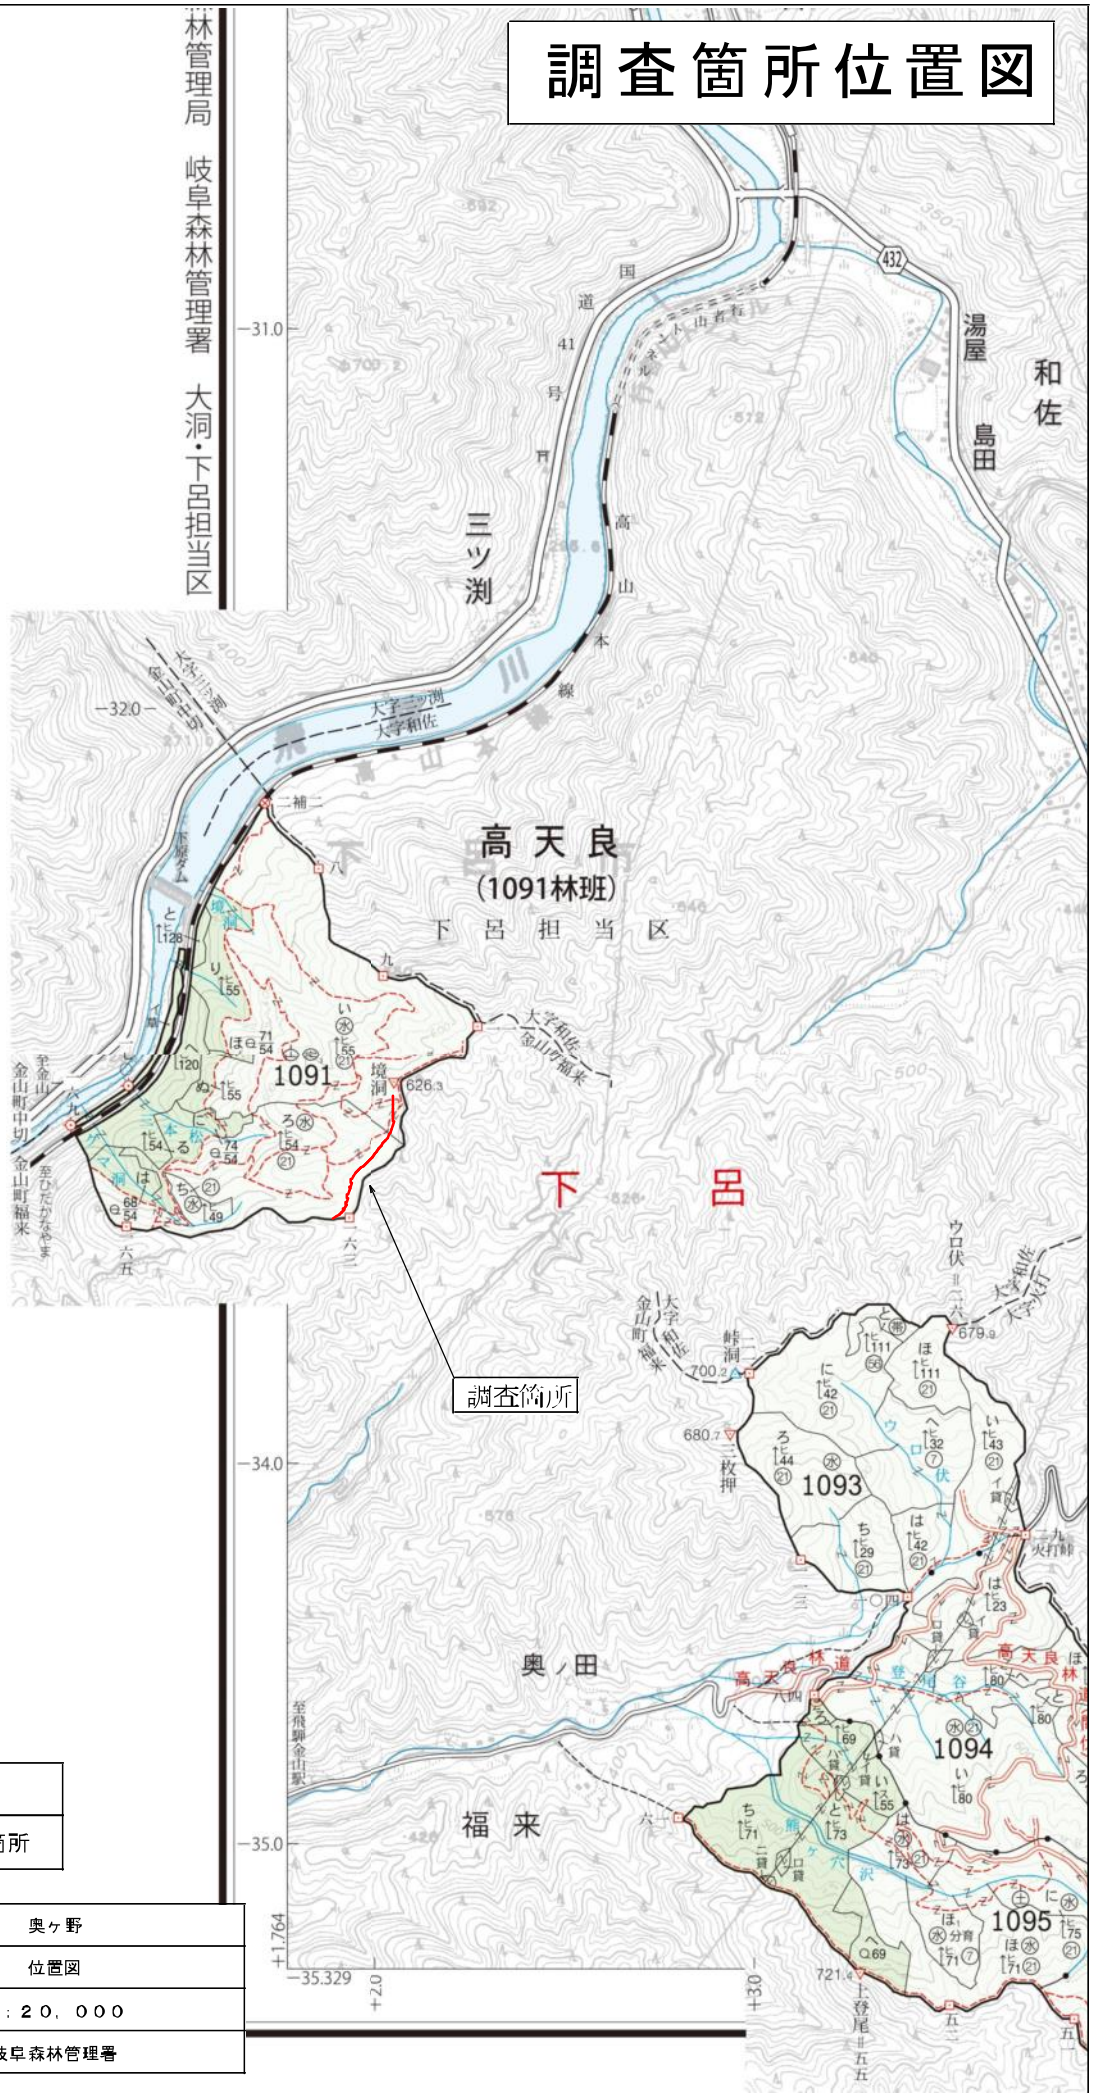

調査箇所位置図

凡例	
	調査箇所

路線名	松尾小黒川林道(松尾)
図面名	位置図
縮尺	1 : 50,000
署等	岐阜森林管理署

久々野町阿多粕 (1~17林班)
小坂担当

調査箇所位置図

凡例	
	調査箇所

路線名	松尾小黒川林道(松尾)
図面名	位置図
縮尺	1 : 20,000
番 等	岐阜森林管理署

調査箇所位置図

凡例	
	調査箇所

路線名	松尾小黒川林道(松尾)
図面名	位置図
縮尺	1 : 5,000
番 等	岐阜森林管理署

調査箇所位置図

飛騨森林管理署管内

凡例	
	調査箇所

路線名	阿多粕鈴菊林道(上)
図面名	位置図
縮尺	1 : 50,000
署等	岐阜森林管理署

調査箇所位置図

凡例	
	調査箇所

路線名	阿多柏鈴嶺林道(上)
図面名	位置図
縮尺	1 : 20,000
番 等	岐阜森林管理署

調査箇所位置図

凡例	
	調査箇所

路線名	阿多柏鈴山林道(上)
図面名	位置図
縮尺	1 : 5,000
署等	岐阜森林管理署

調査箇所位置図

調査箇所

凡例	
	調査箇所

路線名	奥ヶ野
図面名	位置図
縮尺	1 : 50,000
署等	岐阜森林管理署

調査箇所位置図

林管理局 岐阜森林管理署 大洞・下呂担当区

凡例	
	調査箇所

路線名	奥ヶ野
図面名	位置図
縮尺	1 : 20,000
番 等	岐阜森林管理署

調査箇所位置図

凡例	
	調査箇所

路線名	奥ヶ野
図面名	位置図
縮尺	1 : 5,000
番 等	岐阜森林管理署