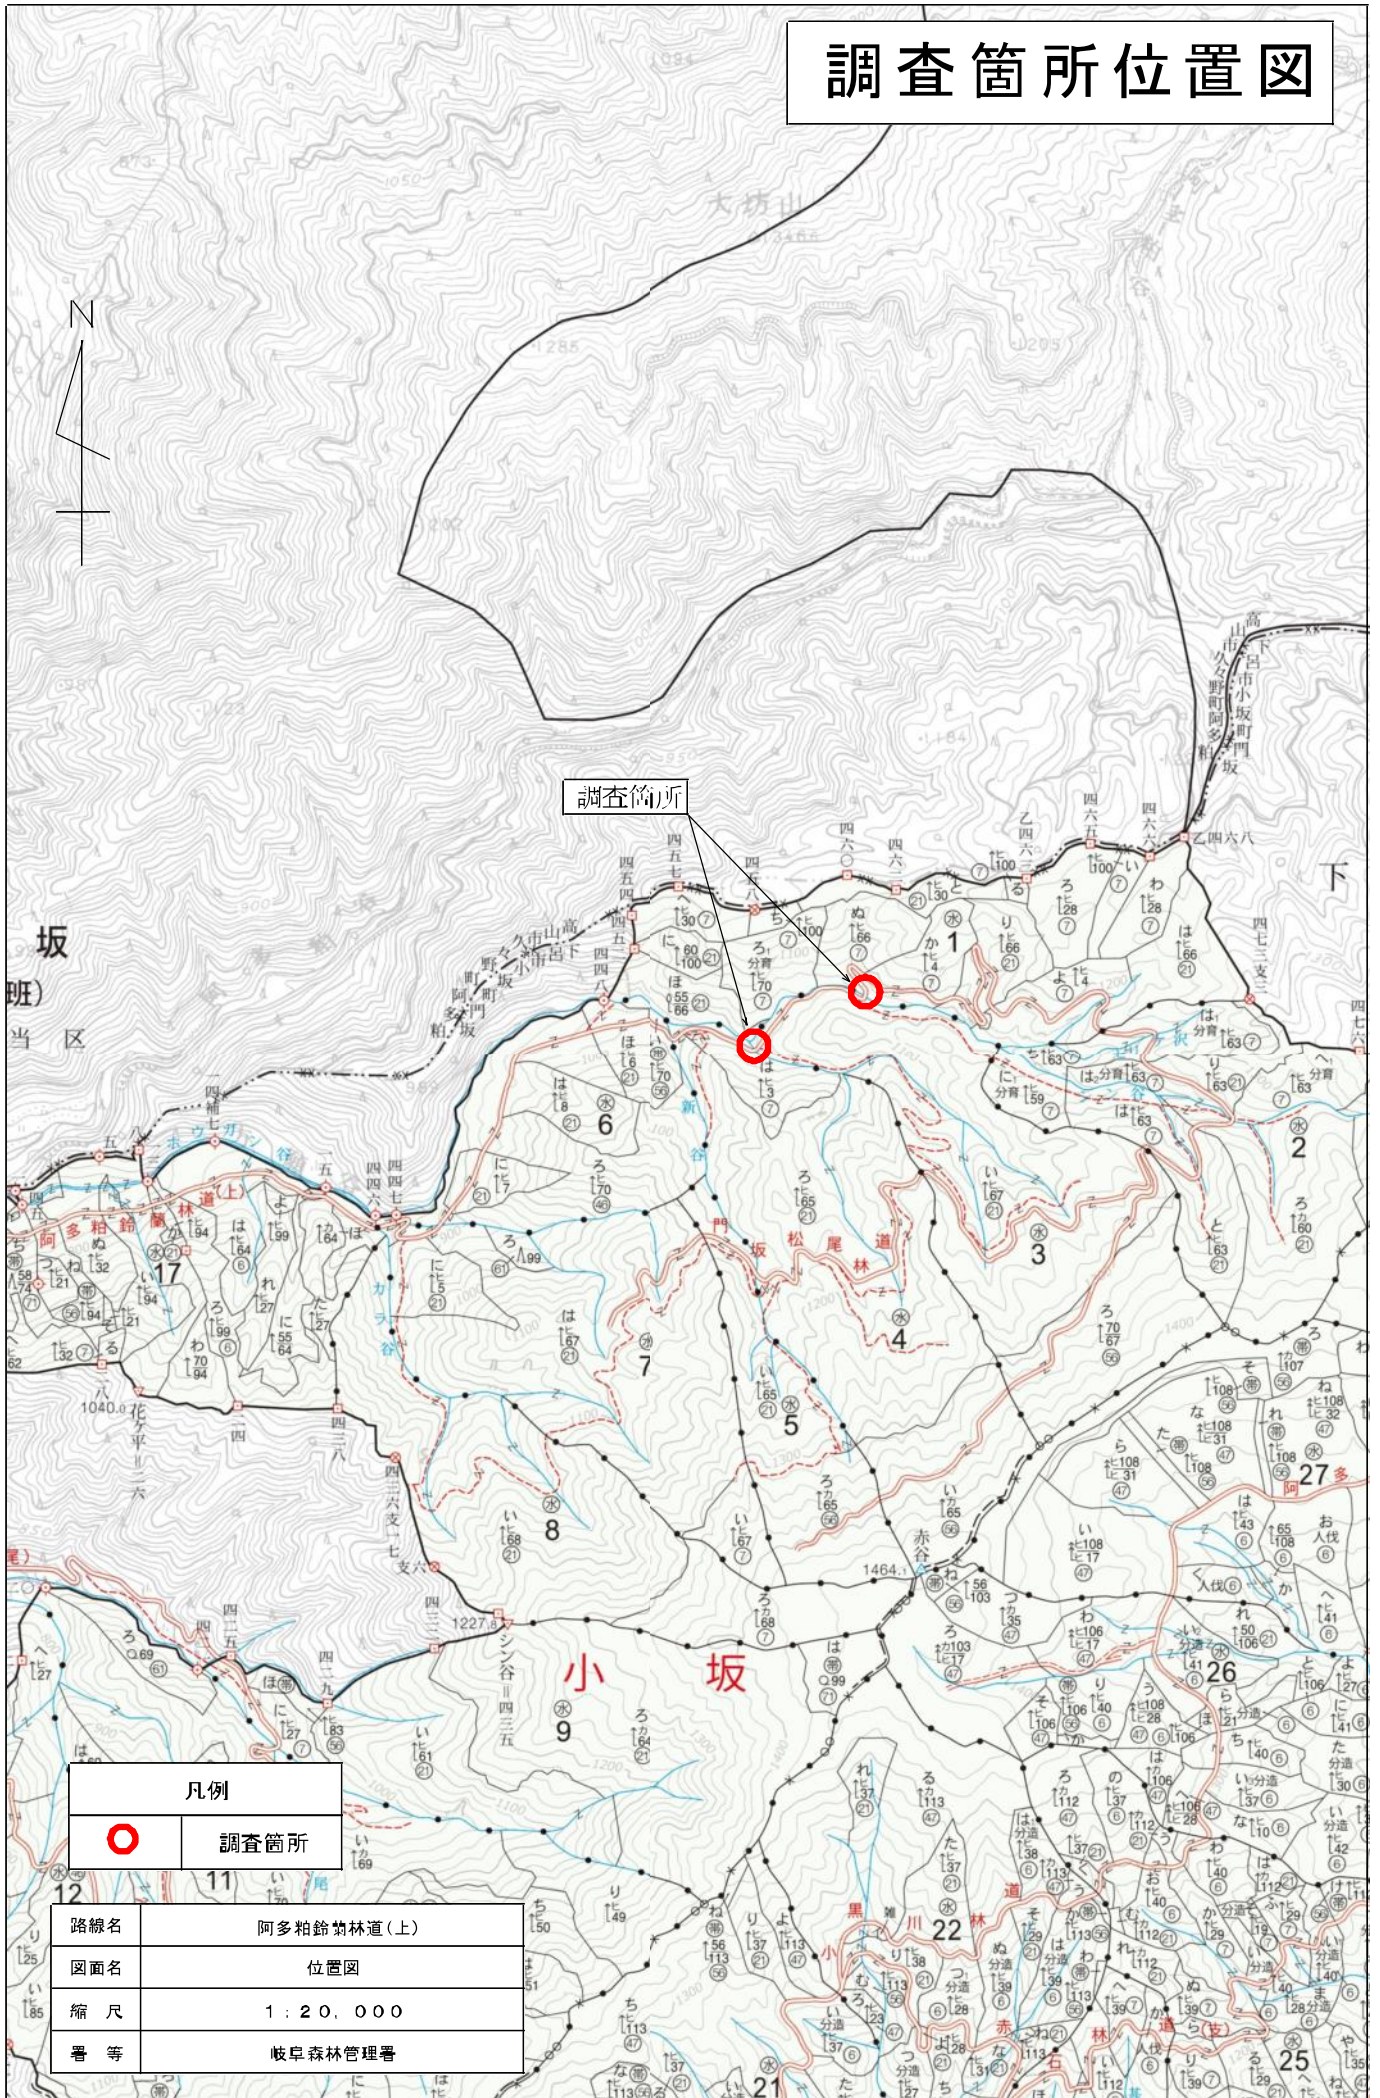

調査箇所位置図

凡例	
	調査箇所

路線名	松尾小黒川林道(松尾)
図面名	位置図
縮尺	1 : 50,000
署等	岐阜森林管理署

久々野町阿多粕 (1~17林班)
小坂担当

調査箇所位置図

凡例	
	調査箇所

路線名	松尾小黒川林道(松尾)
図面名	位置図
縮尺	1 : 20,000
番 等	岐阜森林管理署

調査箇所位置図

凡例	
	調査箇所

路線名	松尾小黒川林道(松尾)
図面名	位置図
縮尺	1 : 5,000
番 等	岐阜森林管理署

調査箇所位置図

飛騨森林管理署管内

凡例	
	調査箇所

路線名	阿多粕鈴菊林道(上)
図面名	位置図
縮尺	1 : 50,000
署等	岐阜森林管理署

調査箇所位置図

凡例	
	調査箇所

路線名	阿多柏鈴嶺林道(上)
図面名	位置図
縮尺	1 : 20,000
番 等	岐阜森林管理署

調査箇所位置図

凡例	
	調査箇所

路線名	阿多柏鈴山林道(上)
図面名	位置図
縮尺	1 : 5,000
署等	岐阜森林管理署

調査箇所位置図

調査箇所

凡例	
	調査箇所

路線名	奥ヶ野
図面名	位置図
縮尺	1 : 50,000
署等	岐阜森林管理署

調査箇所位置図

林管理局 岐阜森林管理署 大洞・下呂担当区

凡例	
	調査箇所

路線名	奥ヶ野
図面名	位置図
縮尺	1 : 20,000
番 等	岐阜森林管理署

調査箇所位置図

凡例	
	調査箇所

路線名	奥ヶ野
図面名	位置図
縮尺	1 : 5,000
番 等	岐阜森林管理署