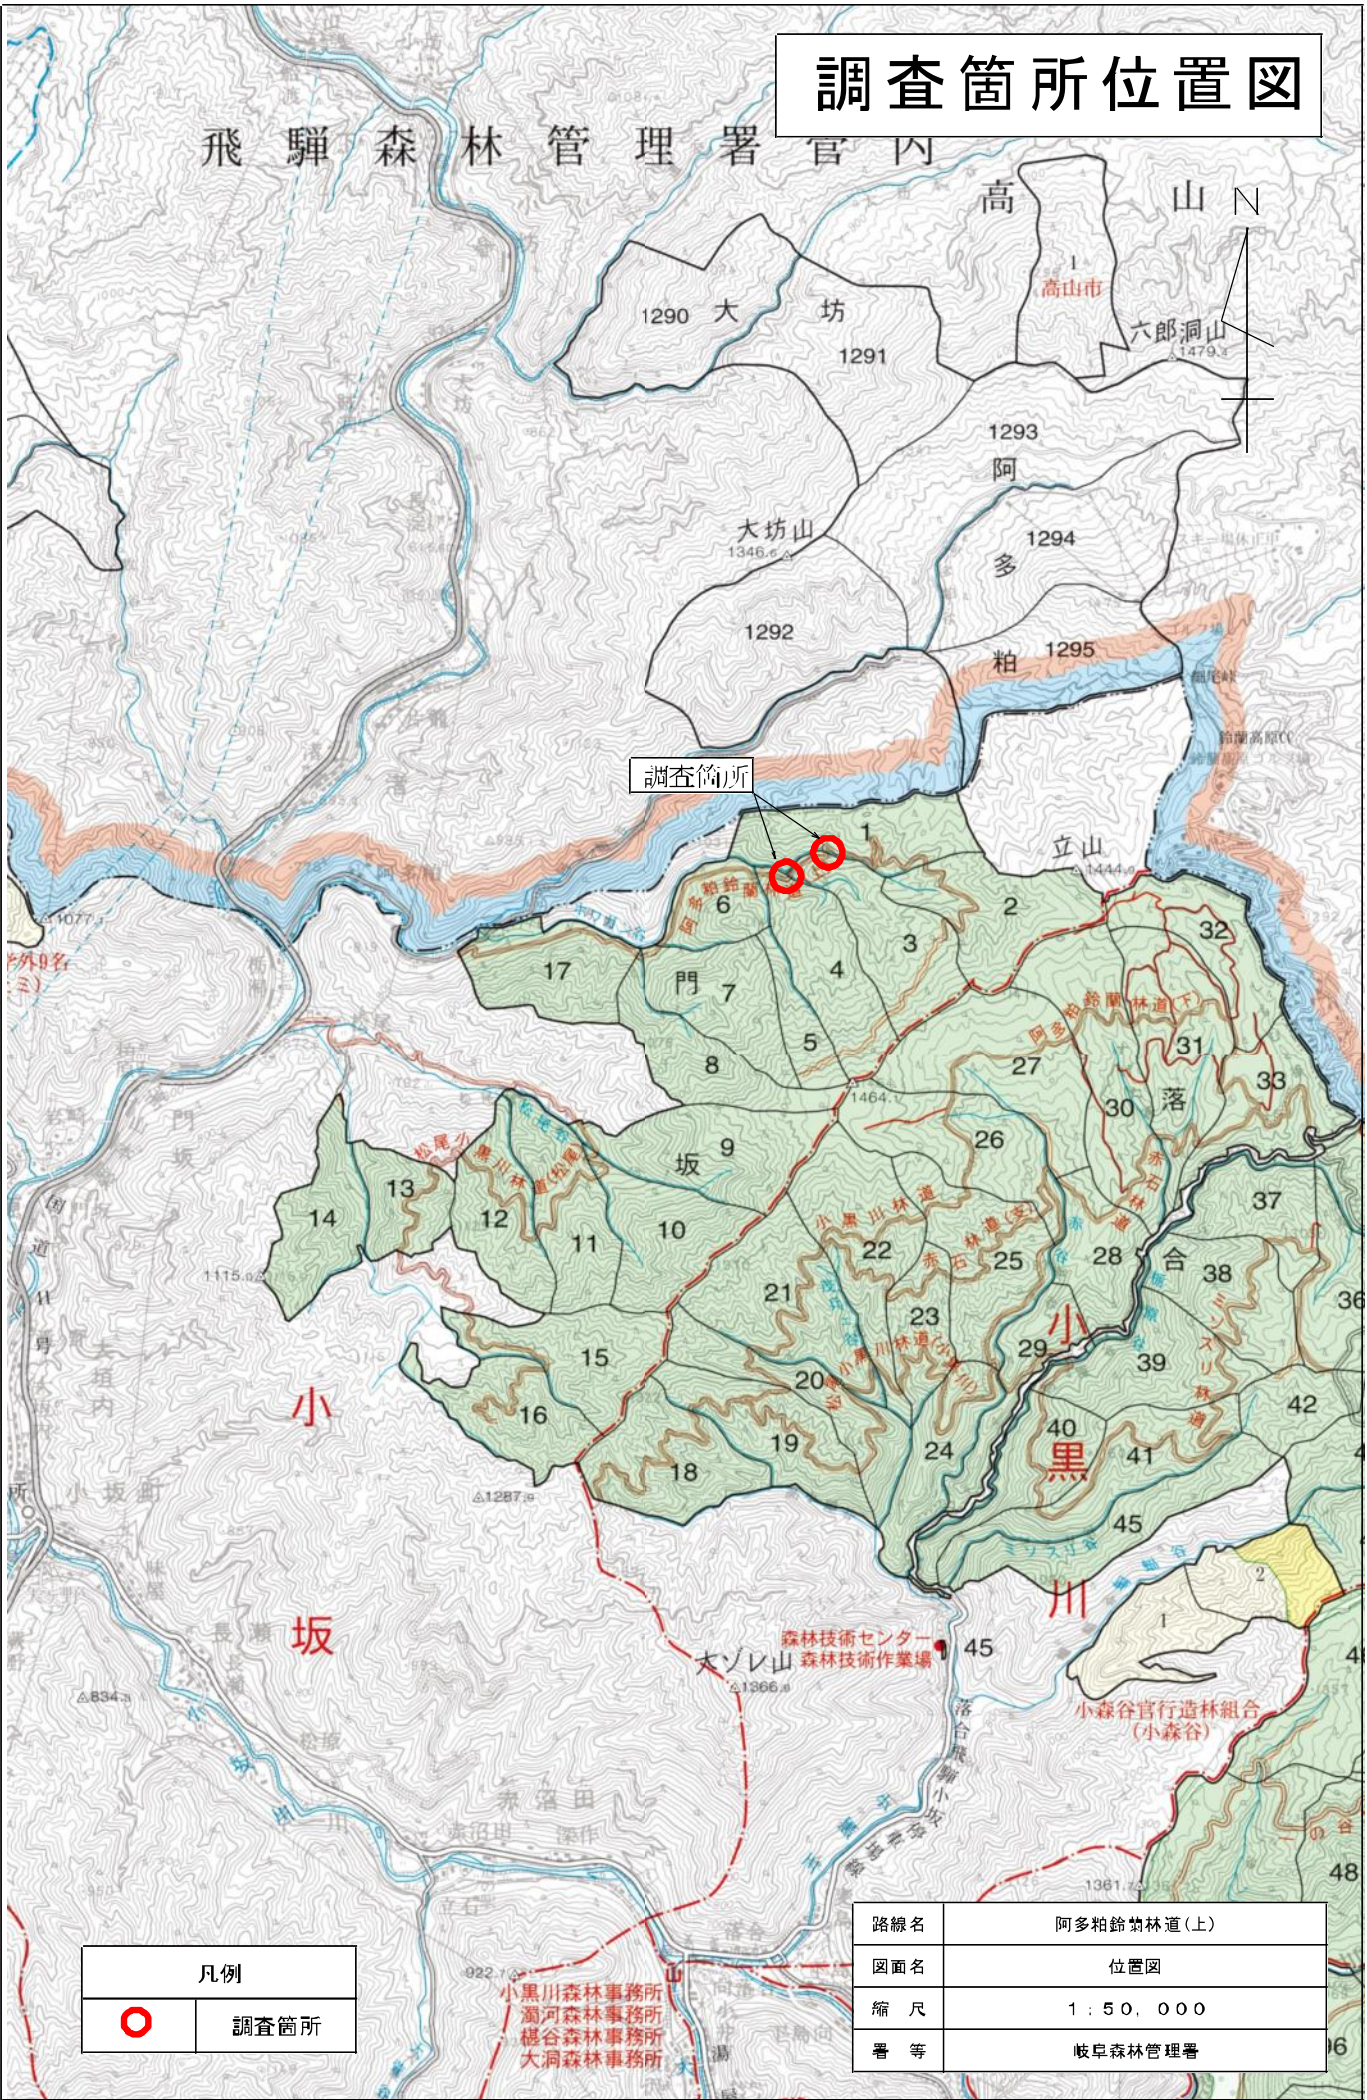

調査箇所位置図

凡例	
	調査箇所

路線名	松尾小黒川林道(松尾)
図面名	位置図
縮尺	1 : 50,000
署等	岐阜森林管理署

久々野町阿多粕 (1~17林班)
小坂担当

調査箇所位置図

凡例	
	調査箇所

路線名	松尾小黒川林道(松尾)
図面名	位置図
縮尺	1 : 20,000
番 等	岐阜森林管理署

調査箇所位置図

凡例	
	調査箇所

路線名	松尾小黒川林道(松尾)
図面名	位置図
縮尺	1 : 5,000
番 等	岐阜森林管理署

調査箇所位置図

飛騨森林管理署管内

凡例	
	調査箇所

路線名	阿多粕鈴菊林道(上)
図面名	位置図
縮尺	1 : 50,000
署等	岐阜森林管理署

調査箇所位置図

凡例	
	調査箇所

路線名	阿多柏鈴嶺林道(上)
図面名	位置図
縮尺	1 : 20,000
番 等	岐阜森林管理署

調査箇所位置図

凡例	
	調査箇所

路線名	阿多柏鈴山林道(上)
図面名	位置図
縮尺	1 : 5,000
署等	岐阜森林管理署

調査箇所位置図

調査箇所

凡例	
	調査箇所

路線名	奥ヶ野
図面名	位置図
縮尺	1 : 50,000
署等	岐阜森林管理署

調査箇所位置図

林管理局 岐阜森林管理署 大洞・下呂担当区

凡例	
	調査箇所

路線名	奥ヶ野
図面名	位置図
縮尺	1 : 20,000
番 等	岐阜森林管理署

調査箇所位置図

凡例	
	調査箇所

路線名	奥ヶ野
図面名	位置図
縮尺	1 : 5,000
番 等	岐阜森林管理署