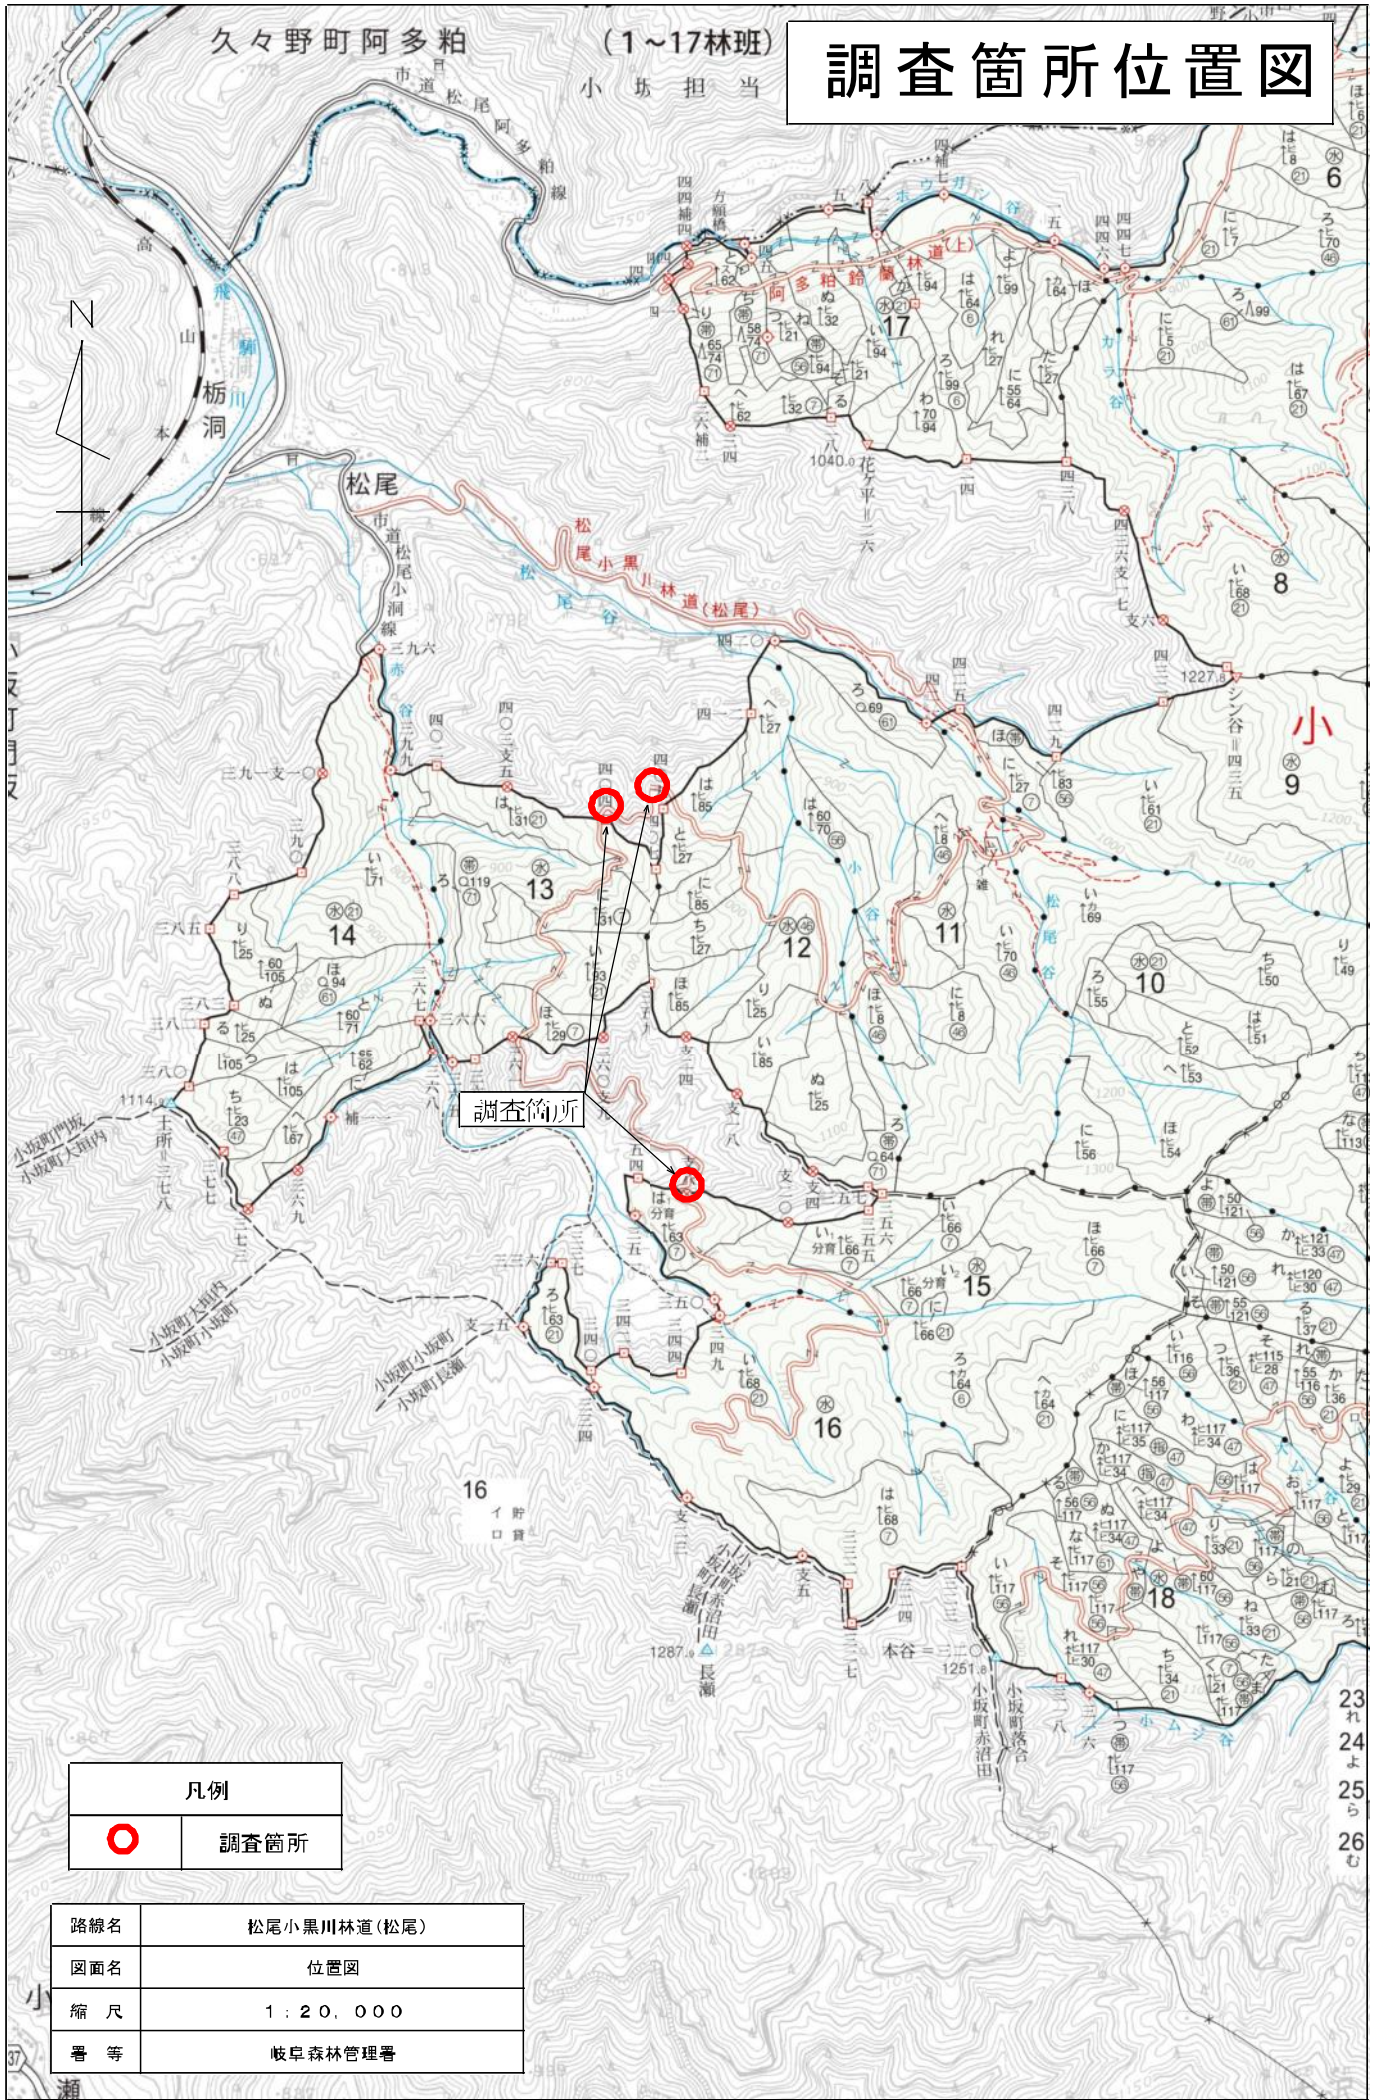

調査箇所位置図

凡例	
	調査箇所

路線名	松尾小黒川林道(松尾)
図面名	位置図
縮尺	1 : 50,000
署等	岐阜森林管理署

久々野町阿多粕 (1~17林班)
小坂担当

調査箇所位置図

凡例	
	調査箇所

路線名	松尾小黒川林道(松尾)
図面名	位置図
縮尺	1 : 20,000
番 等	岐阜森林管理署

調査箇所位置図

凡例	
	調査箇所

路線名	松尾小黒川林道(松尾)
図面名	位置図
縮尺	1 : 5,000
番 等	岐阜森林管理署

調査箇所位置図

飛騨森林管理署管内

凡例	
	調査箇所

路線名	阿多粕鈴菊林道(上)
図面名	位置図
縮尺	1 : 50,000
署等	岐阜森林管理署

調査箇所位置図

凡例	
	調査箇所

路線名	阿多柏鈴嶺林道(上)
図面名	位置図
縮尺	1 : 20,000
番 等	岐阜森林管理署

調査箇所位置図

凡例	
	調査箇所

路線名	阿多柏鈴山林道(上)
図面名	位置図
縮尺	1 : 5,000
署等	岐阜森林管理署

調査箇所位置図

調査箇所

凡例	
	調査箇所

路線名	奥ヶ野
図面名	位置図
縮尺	1 : 50,000
署等	岐阜森林管理署

調査箇所位置図

林管理局 岐阜森林管理署 大洞・下呂担当区

凡例	
	調査箇所

路線名	奥ヶ野
図面名	位置図
縮尺	1 : 20,000
番 等	岐阜森林管理署

調査箇所位置図

凡例	
	調査箇所

路線名	奥ヶ野
図面名	位置図
縮尺	1 : 5,000
番 等	岐阜森林管理署