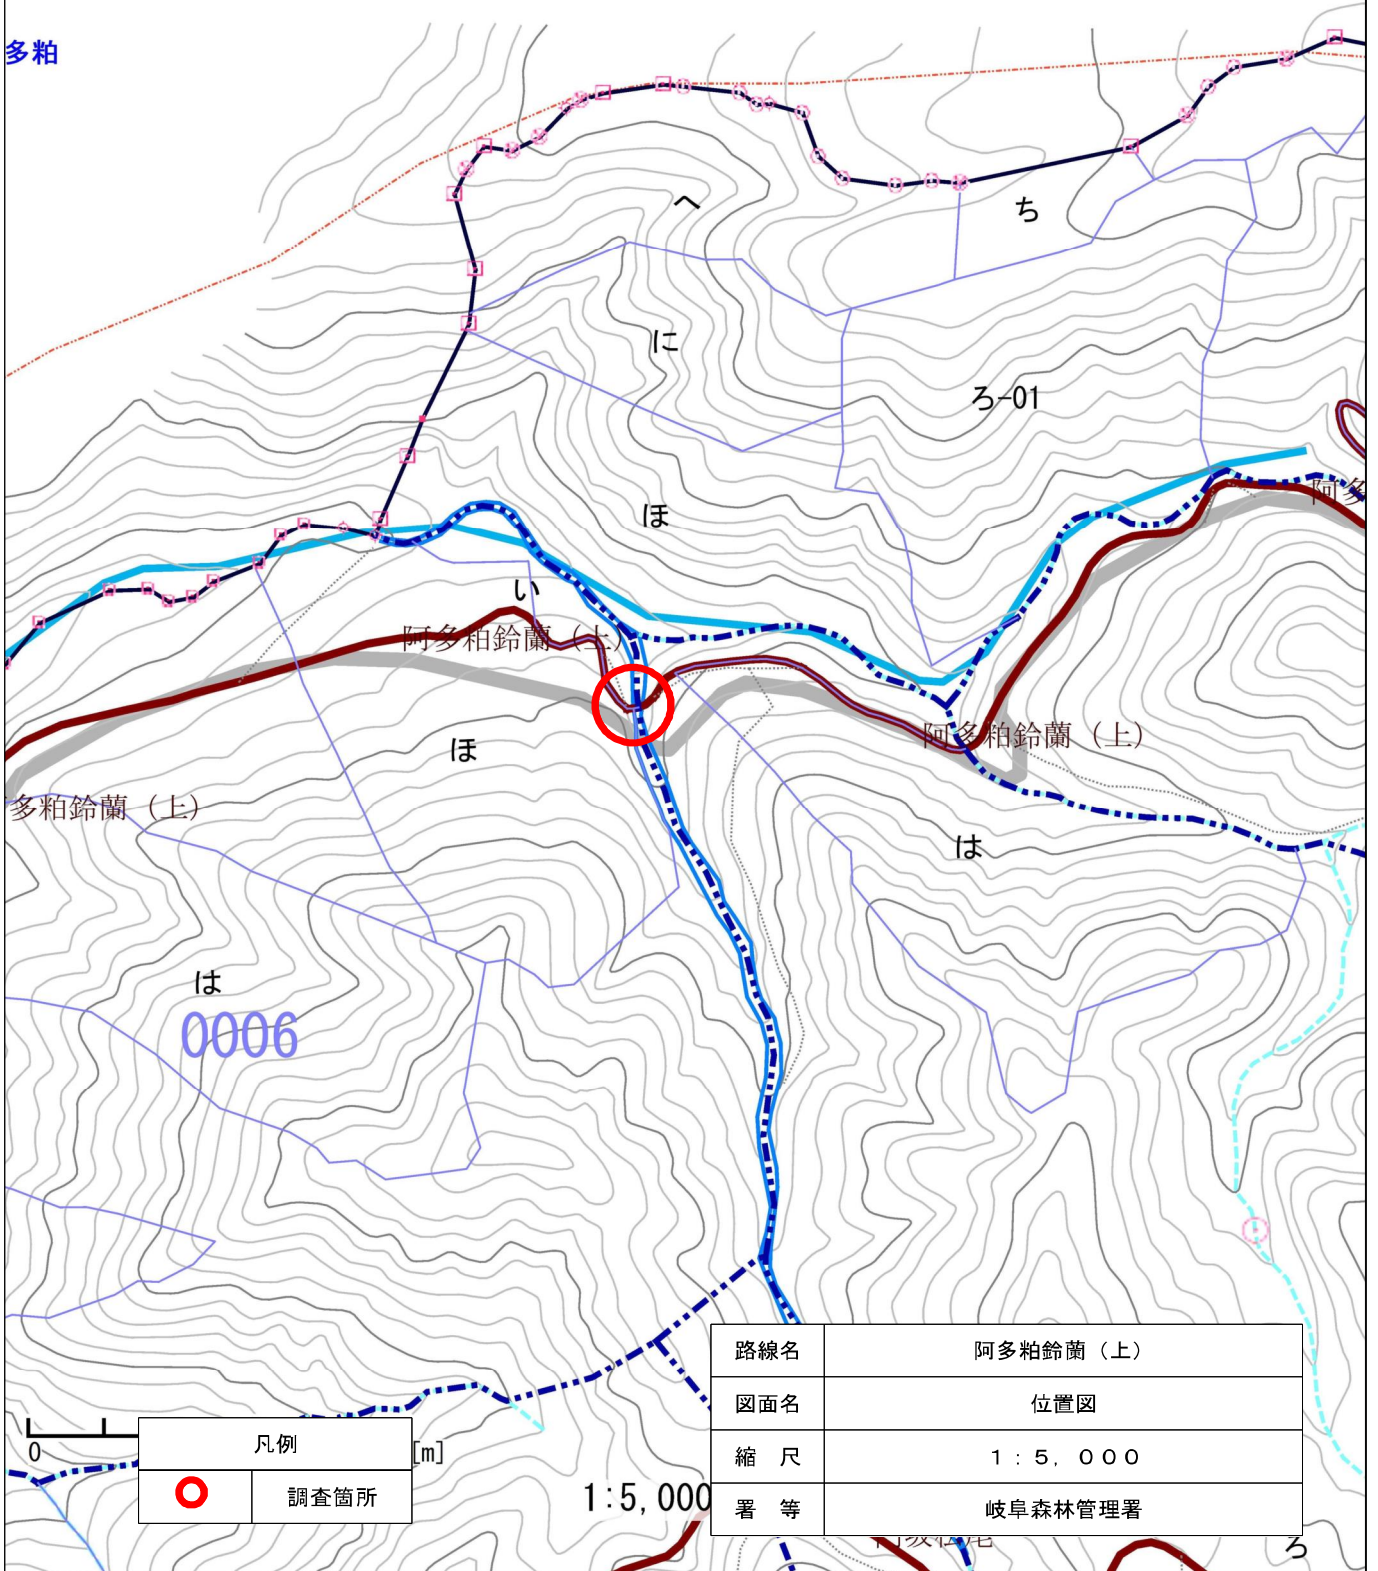

# 調査箇所位置図

凡例	
	調査箇所

路線名	阿多粕鈴蘭(上)
図面名	位置図
縮尺	1:50,000
署等	岐阜森林管理署

# 調査箇所位置図

# 調査箇所位置図

凡例	
	調査箇所

路線名	多粕鈴蘭(上)
図面名	位置図
縮尺	1:5,000
署等	岐阜森林管理署

# 調査箇所位置図

多粕

凡例	
	調査箇所

路線名	阿多粕鈴蘭(上)
図面名	位置図
縮尺	1 : 5,000
署等	岐阜森林管理署