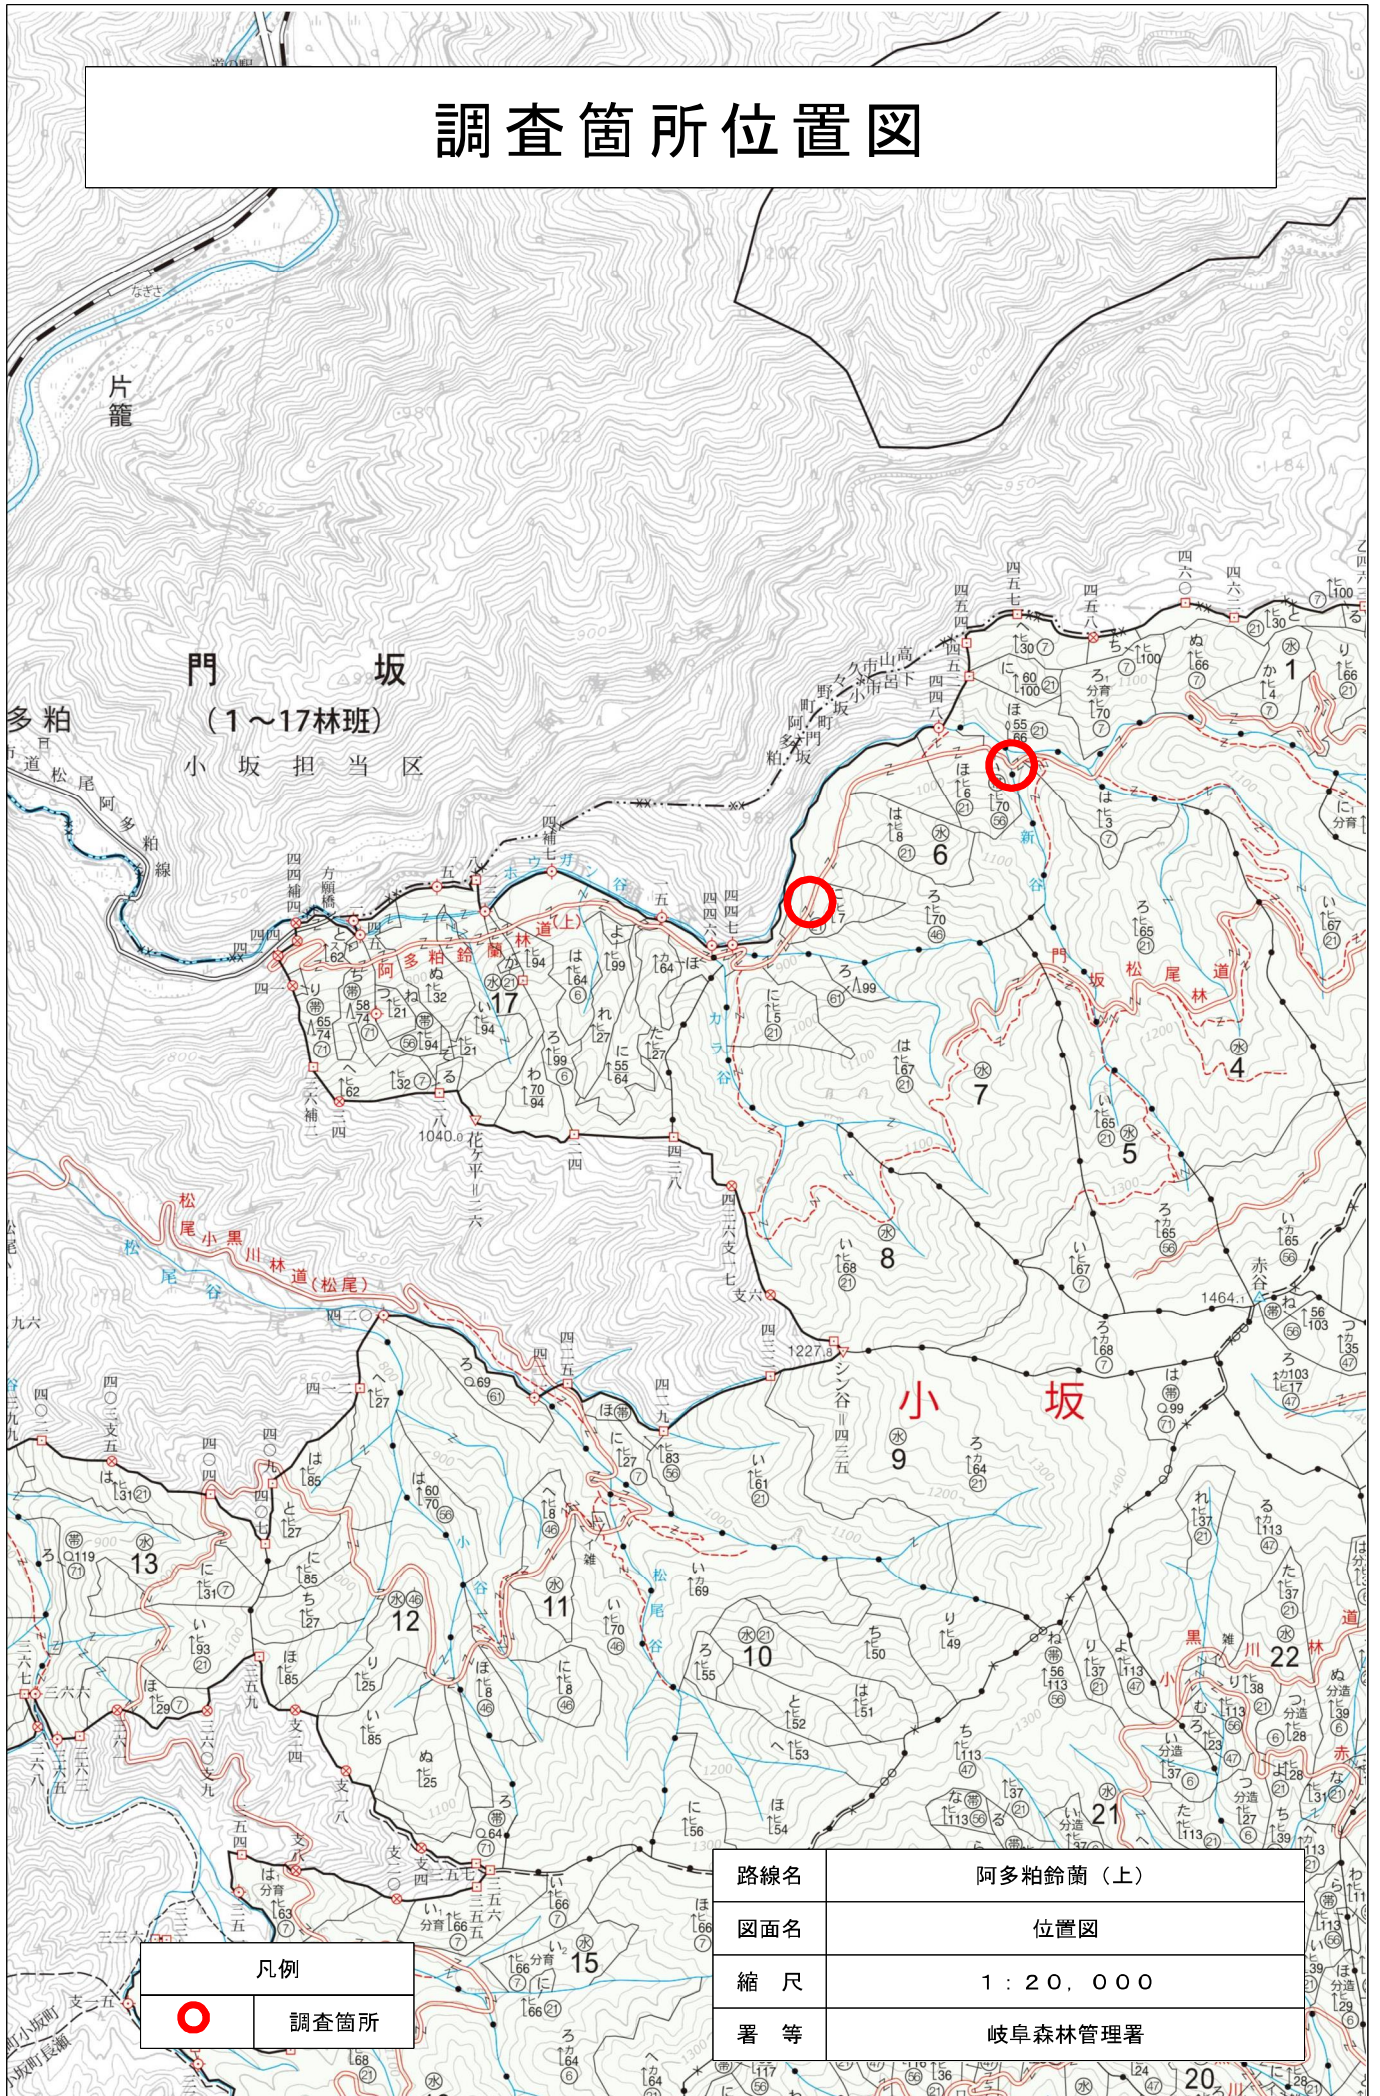

# 調査箇所位置図

凡例	
	調査箇所

路線名	阿多粕鈴蘭(上)
図面名	位置図
縮尺	1:50,000
署等	岐阜森林管理署

# 調査箇所位置図

# 調査箇所位置図

凡例	
	調査箇所

路線名	多粕鈴蘭(上)
図面名	位置図
縮尺	1:5,000
署等	岐阜森林管理署

# 調査箇所位置図

多粕

凡例	
	調査箇所

路線名	阿多粕鈴蘭(上)
図面名	位置図
縮尺	1 : 5,000
署等	岐阜森林管理署