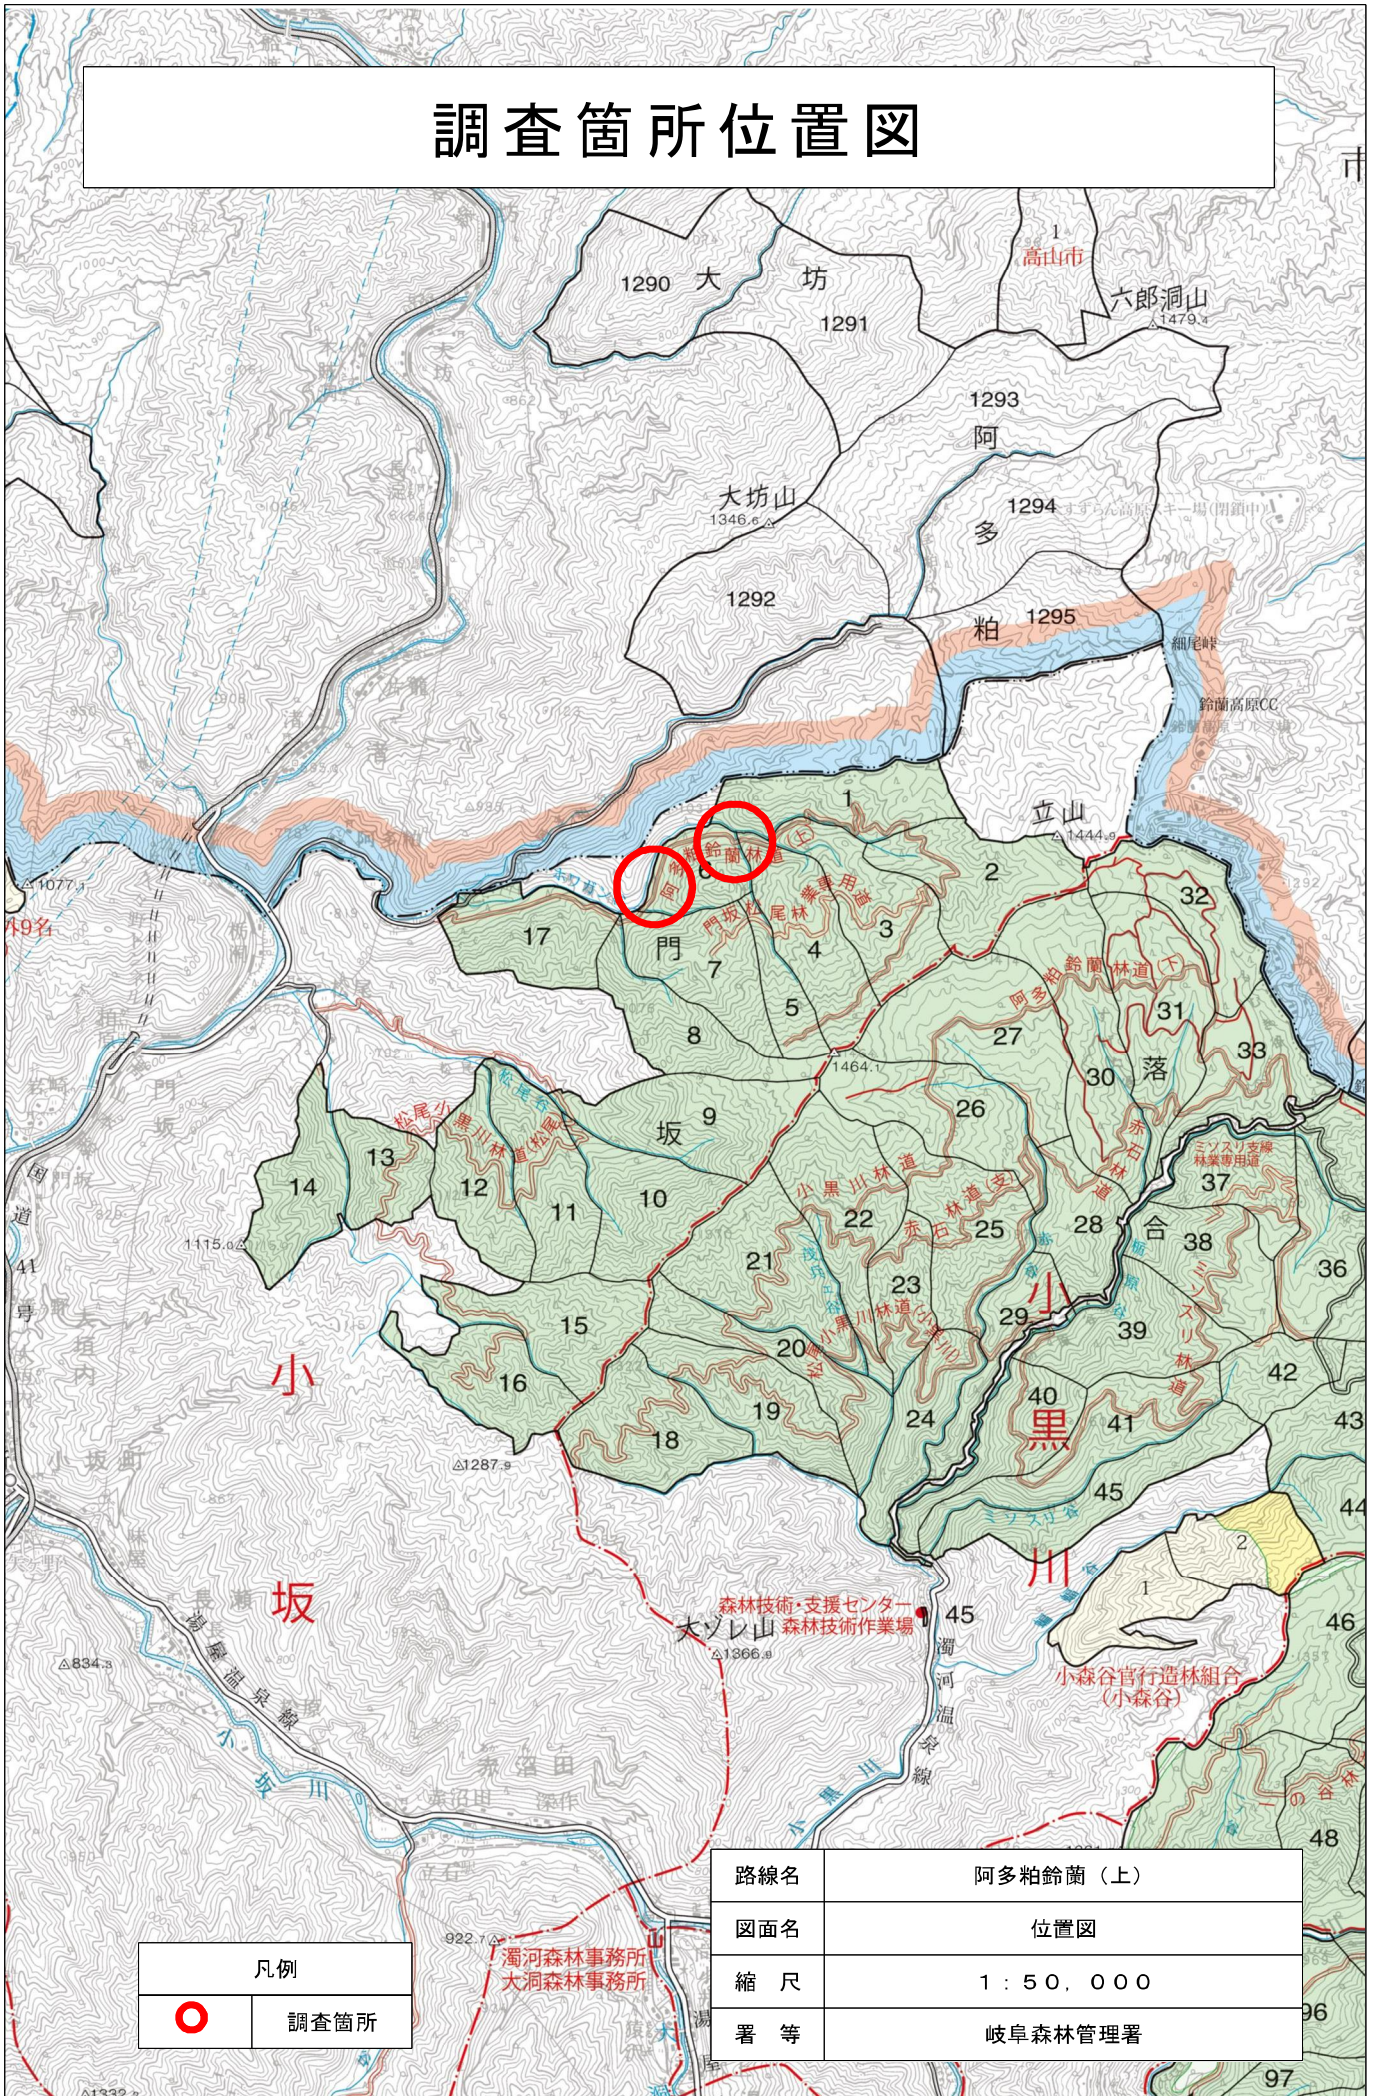

# 調査箇所位置図

凡例	
	調査箇所

路線名	阿多粕鈴蘭(上)
図面名	位置図
縮尺	1:50,000
署等	岐阜森林管理署

# 調査箇所位置図

# 調査箇所位置図

凡例	
	調査箇所

路線名	多粕鈴蘭(上)
図面名	位置図
縮尺	1:5,000
署等	岐阜森林管理署

# 調査箇所位置図

多粕

凡例	
	調査箇所

路線名	阿多粕鈴蘭(上)
図面名	位置図
縮尺	1 : 5,000
署等	岐阜森林管理署