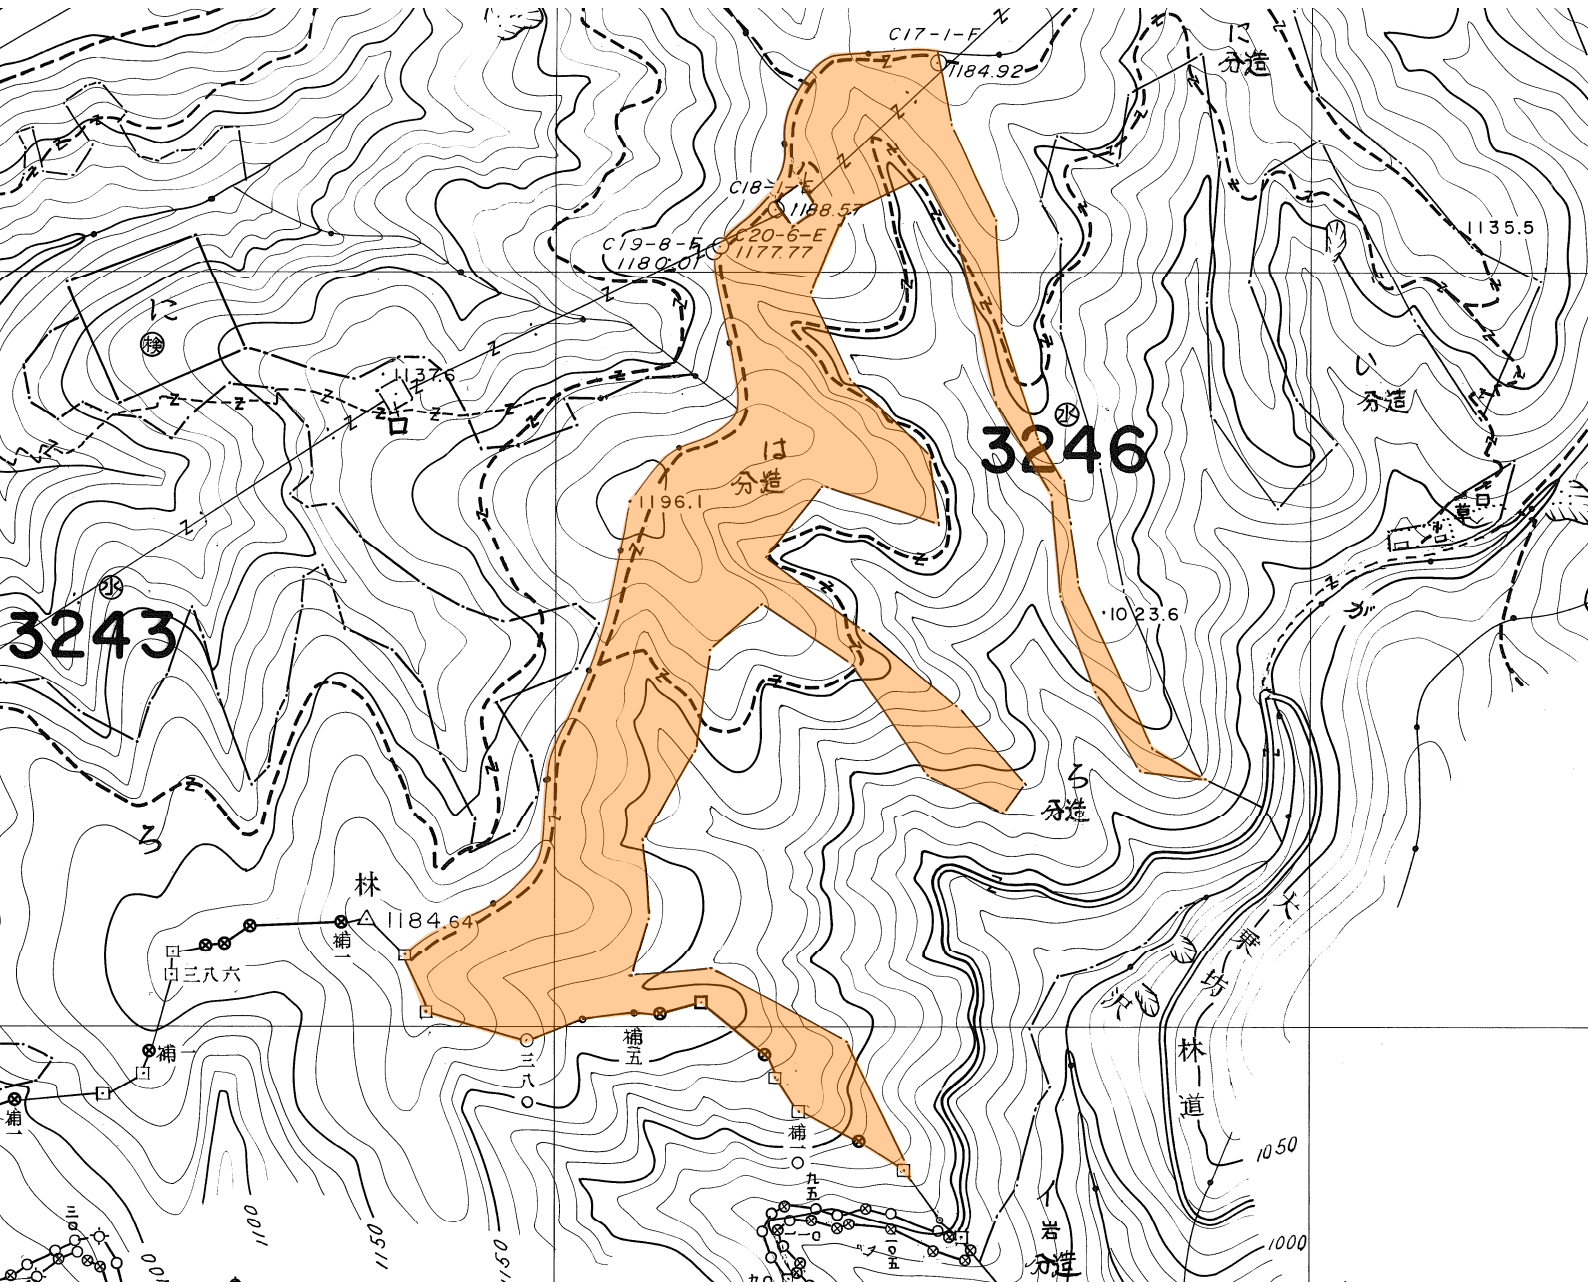

令和8年度 収穫予定箇所 位置図
1:20,000

令和8年度 収穫予定箇所 基本図挿入図
1:5,000

凡例	
	皆伐(毎木)

令和8年度 収穫予定箇所 基本図挿入図
1:5,000

凡例	
	皆伐(毎木)