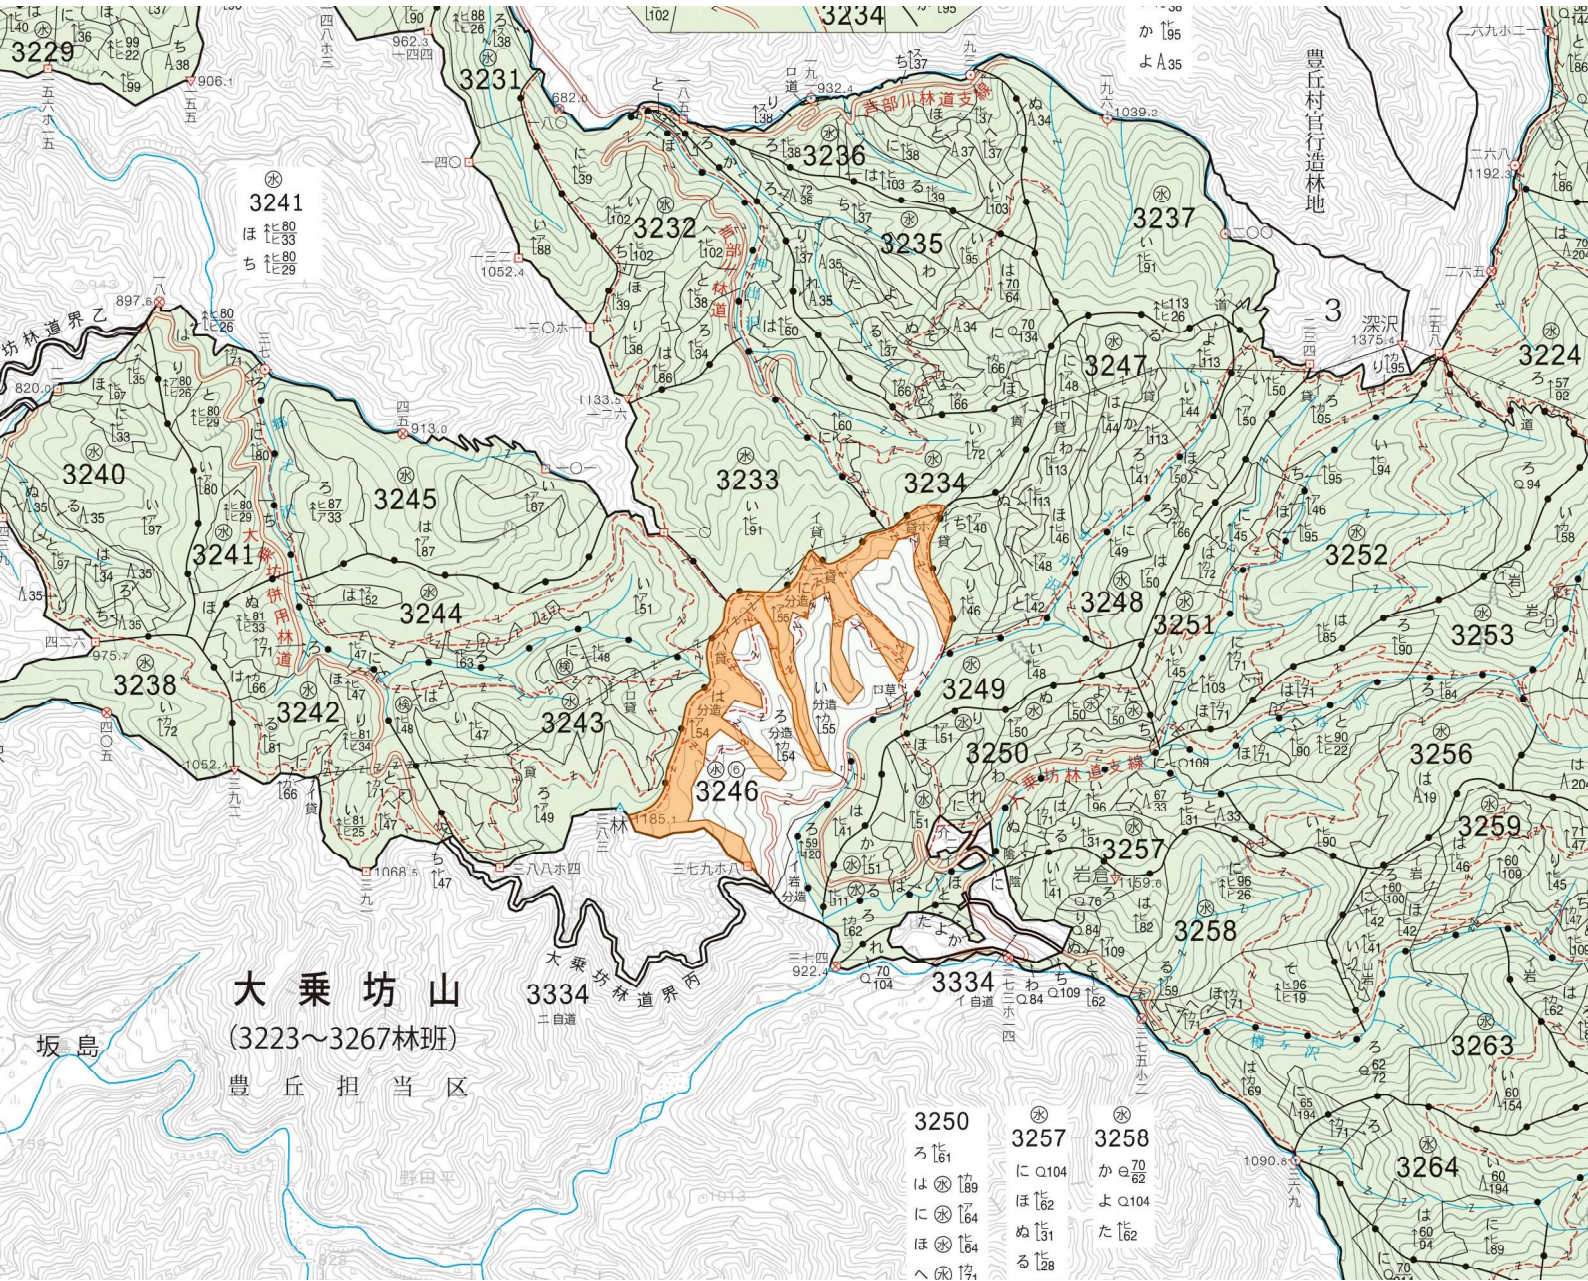

令和8年度 収穫予定箇所 位置図
1:20,000

令和8年度 収穫予定箇所 基本図挿入図
1:5,000

凡例	
	皆伐(毎木)

令和8年度 収穫予定箇所 基本図挿入図
1:5,000

凡例	
	皆伐(毎木)