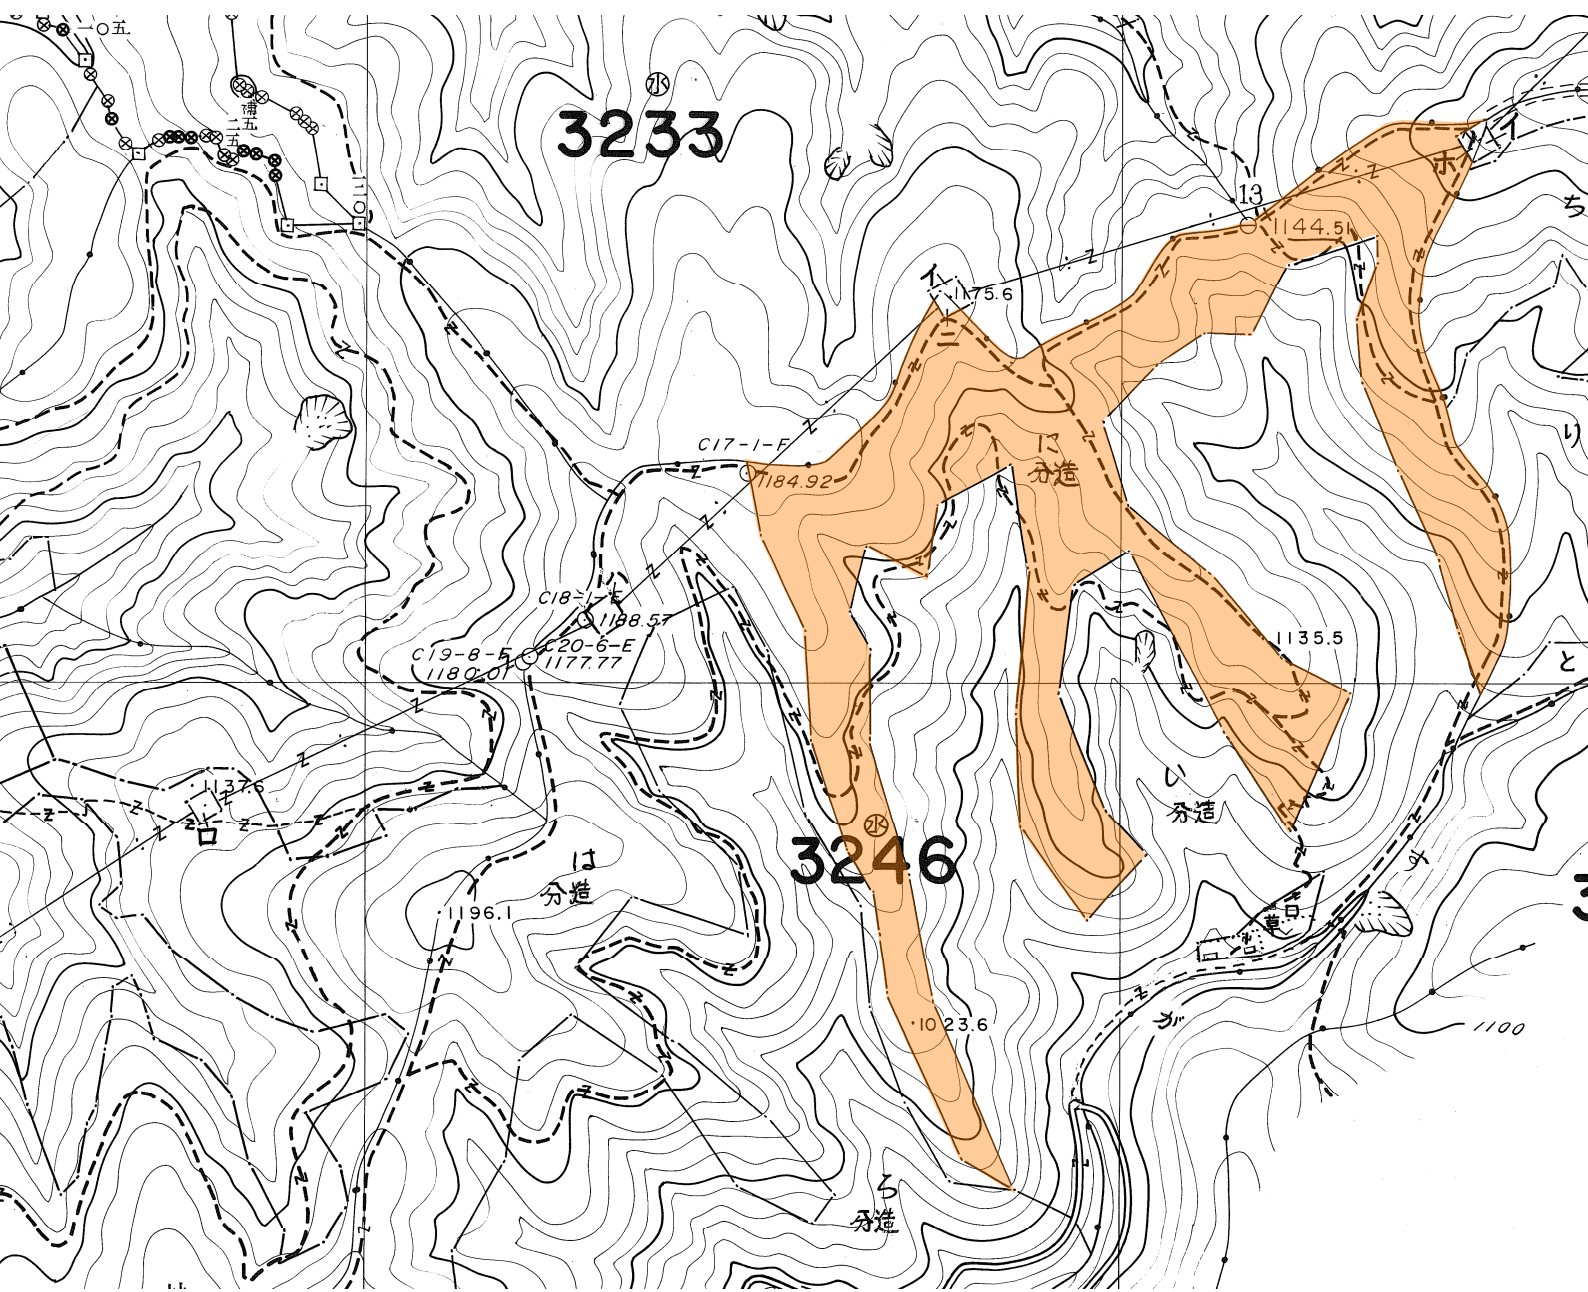

令和8年度 収穫予定箇所 位置図
1:20,000

令和8年度 収穫予定箇所 基本図挿入図
1:5,000

凡例	
	皆伐(毎木)

令和8年度 収穫予定箇所 基本図挿入図
1:5,000

凡例	
	皆伐(毎木)