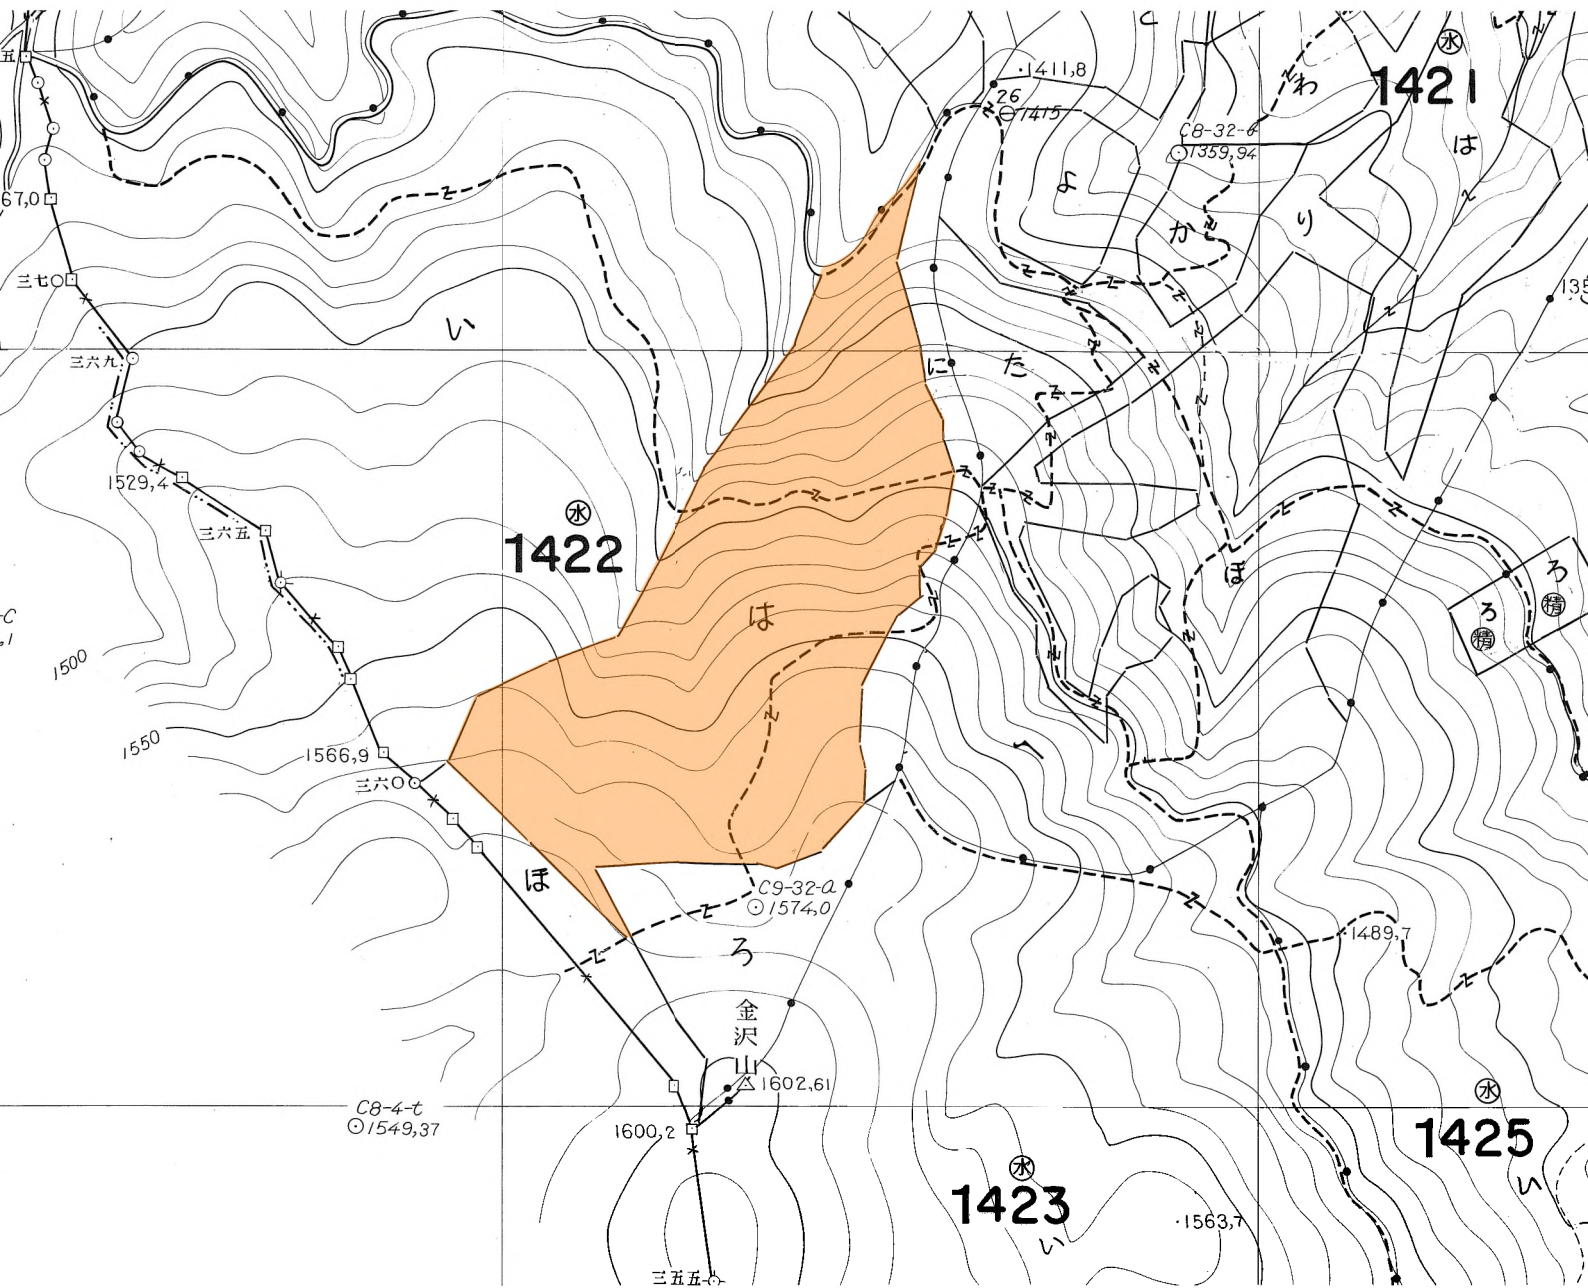

凡例	
	列状間伐(標準地調査)

令和8年度 収穫予定箇所 基本図挿入図

1:5,000

凡例

列状間伐 (標準地調査)

令和8年度 収穫予定箇所 基本図挿入図  
1:5,000

凡例	
	列状間伐(標準地調査)