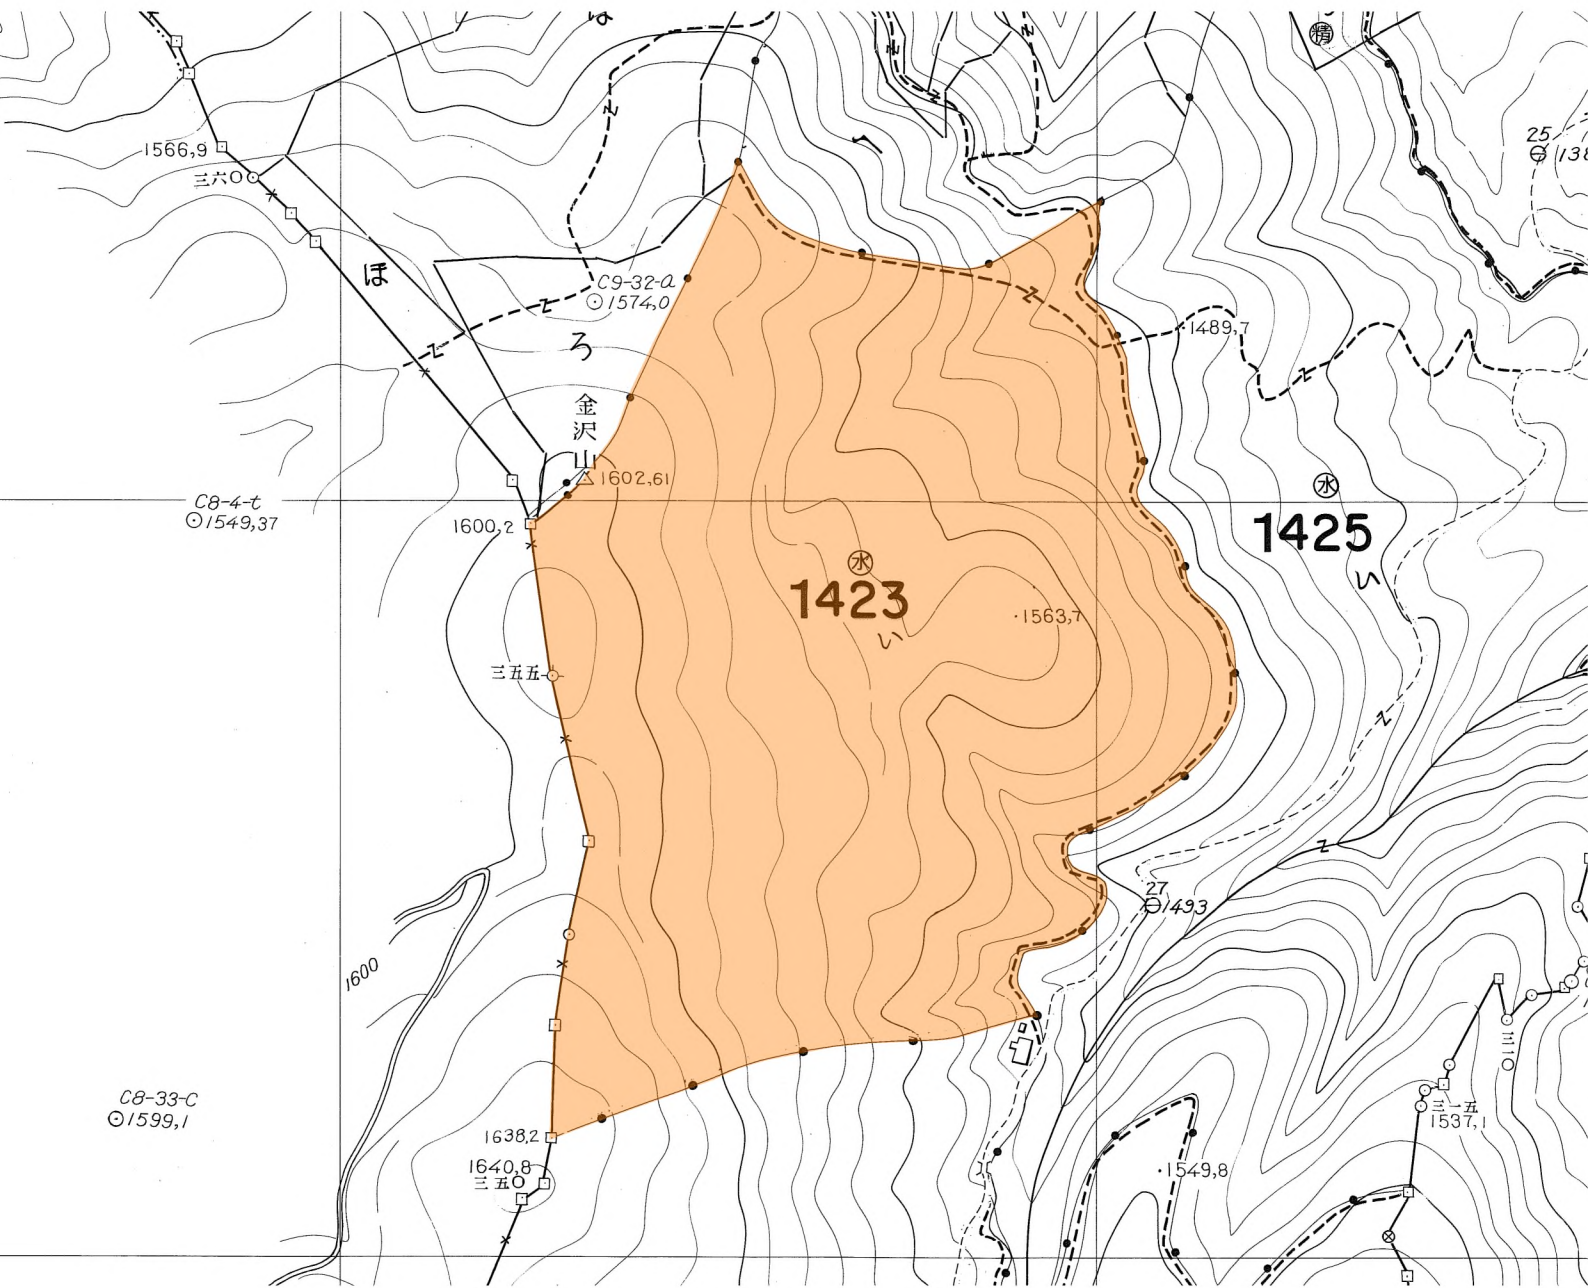

凡例	
	列状間伐(標準地調査)

令和8年度 収穫予定箇所 基本図挿入図

1:5,000

凡例

列状間伐 (標準地調査)

令和8年度 収穫予定箇所 基本図挿入図  
1:5,000

凡例	
	列状間伐(標準地調査)