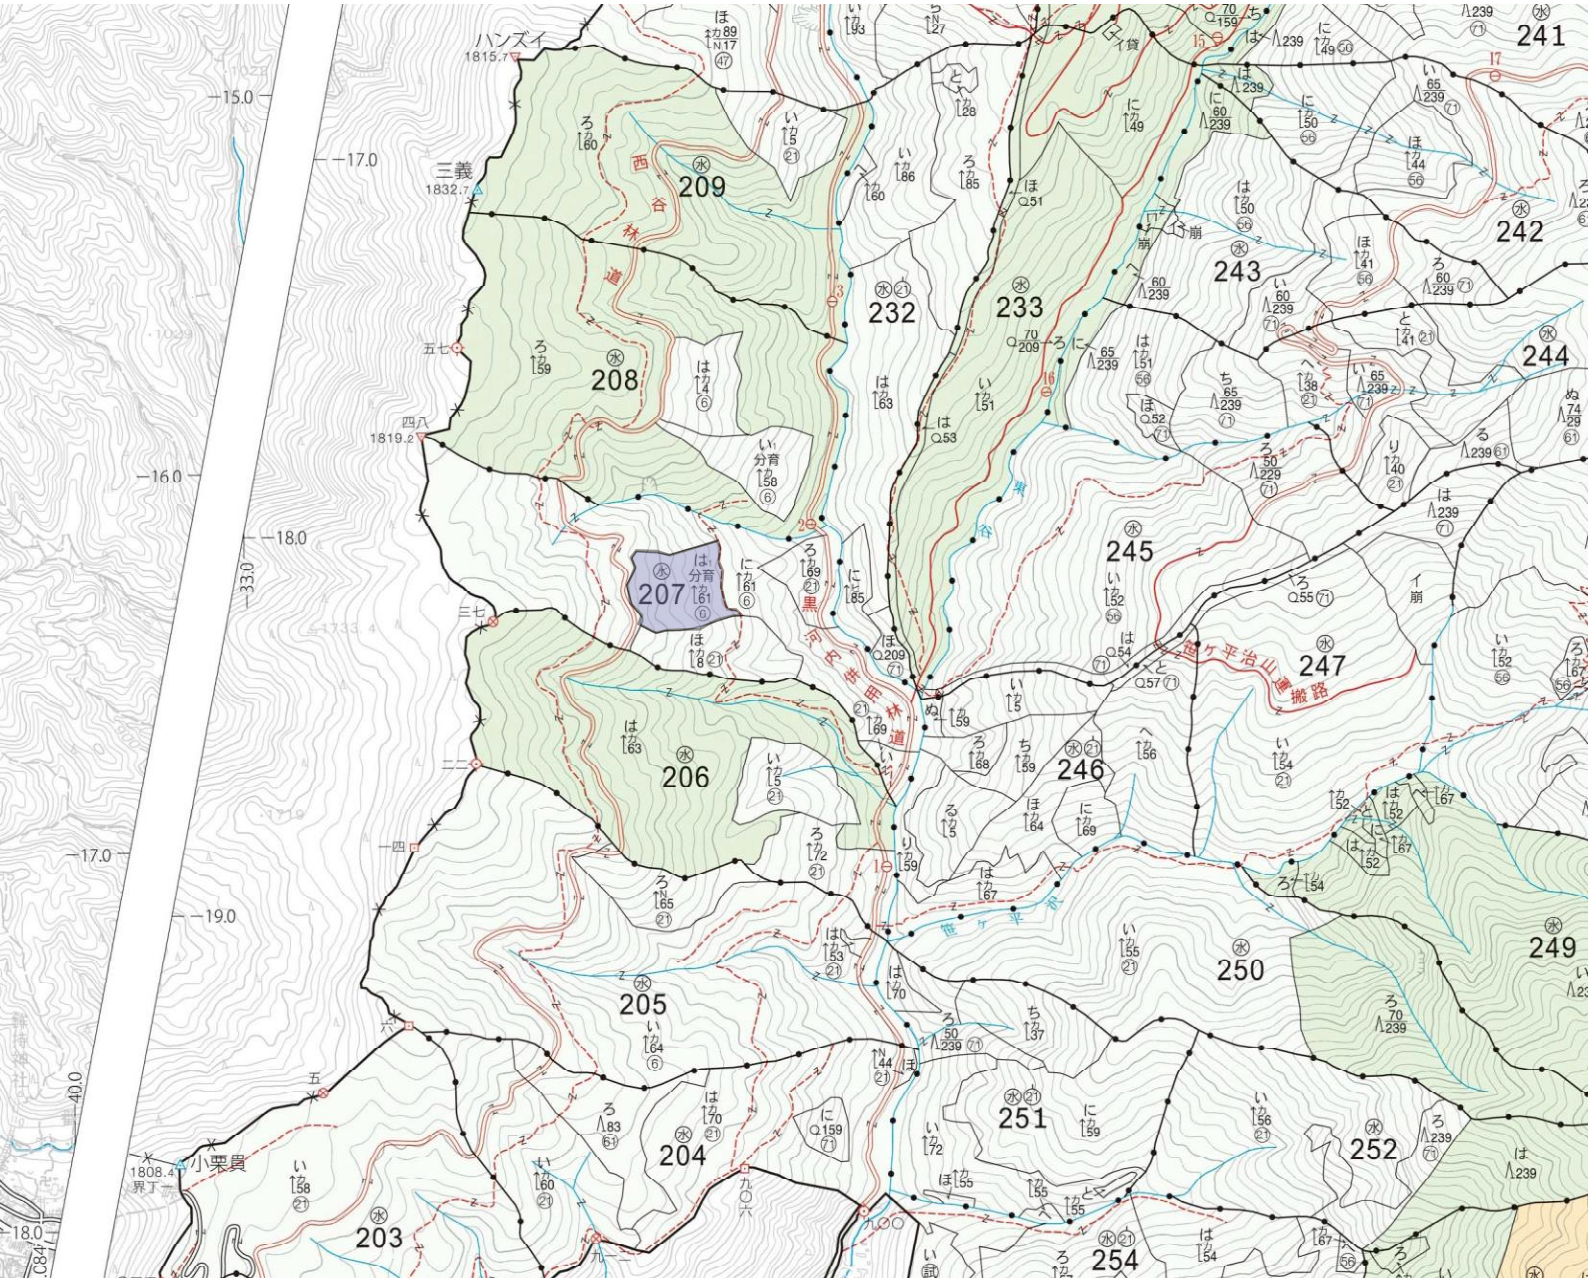

令和8年度 造林請負箇所 位置図
黒河内国有林
1:20,000

令和8年度 造林請負箇所 位置図
黒河内国有林
1:20,000