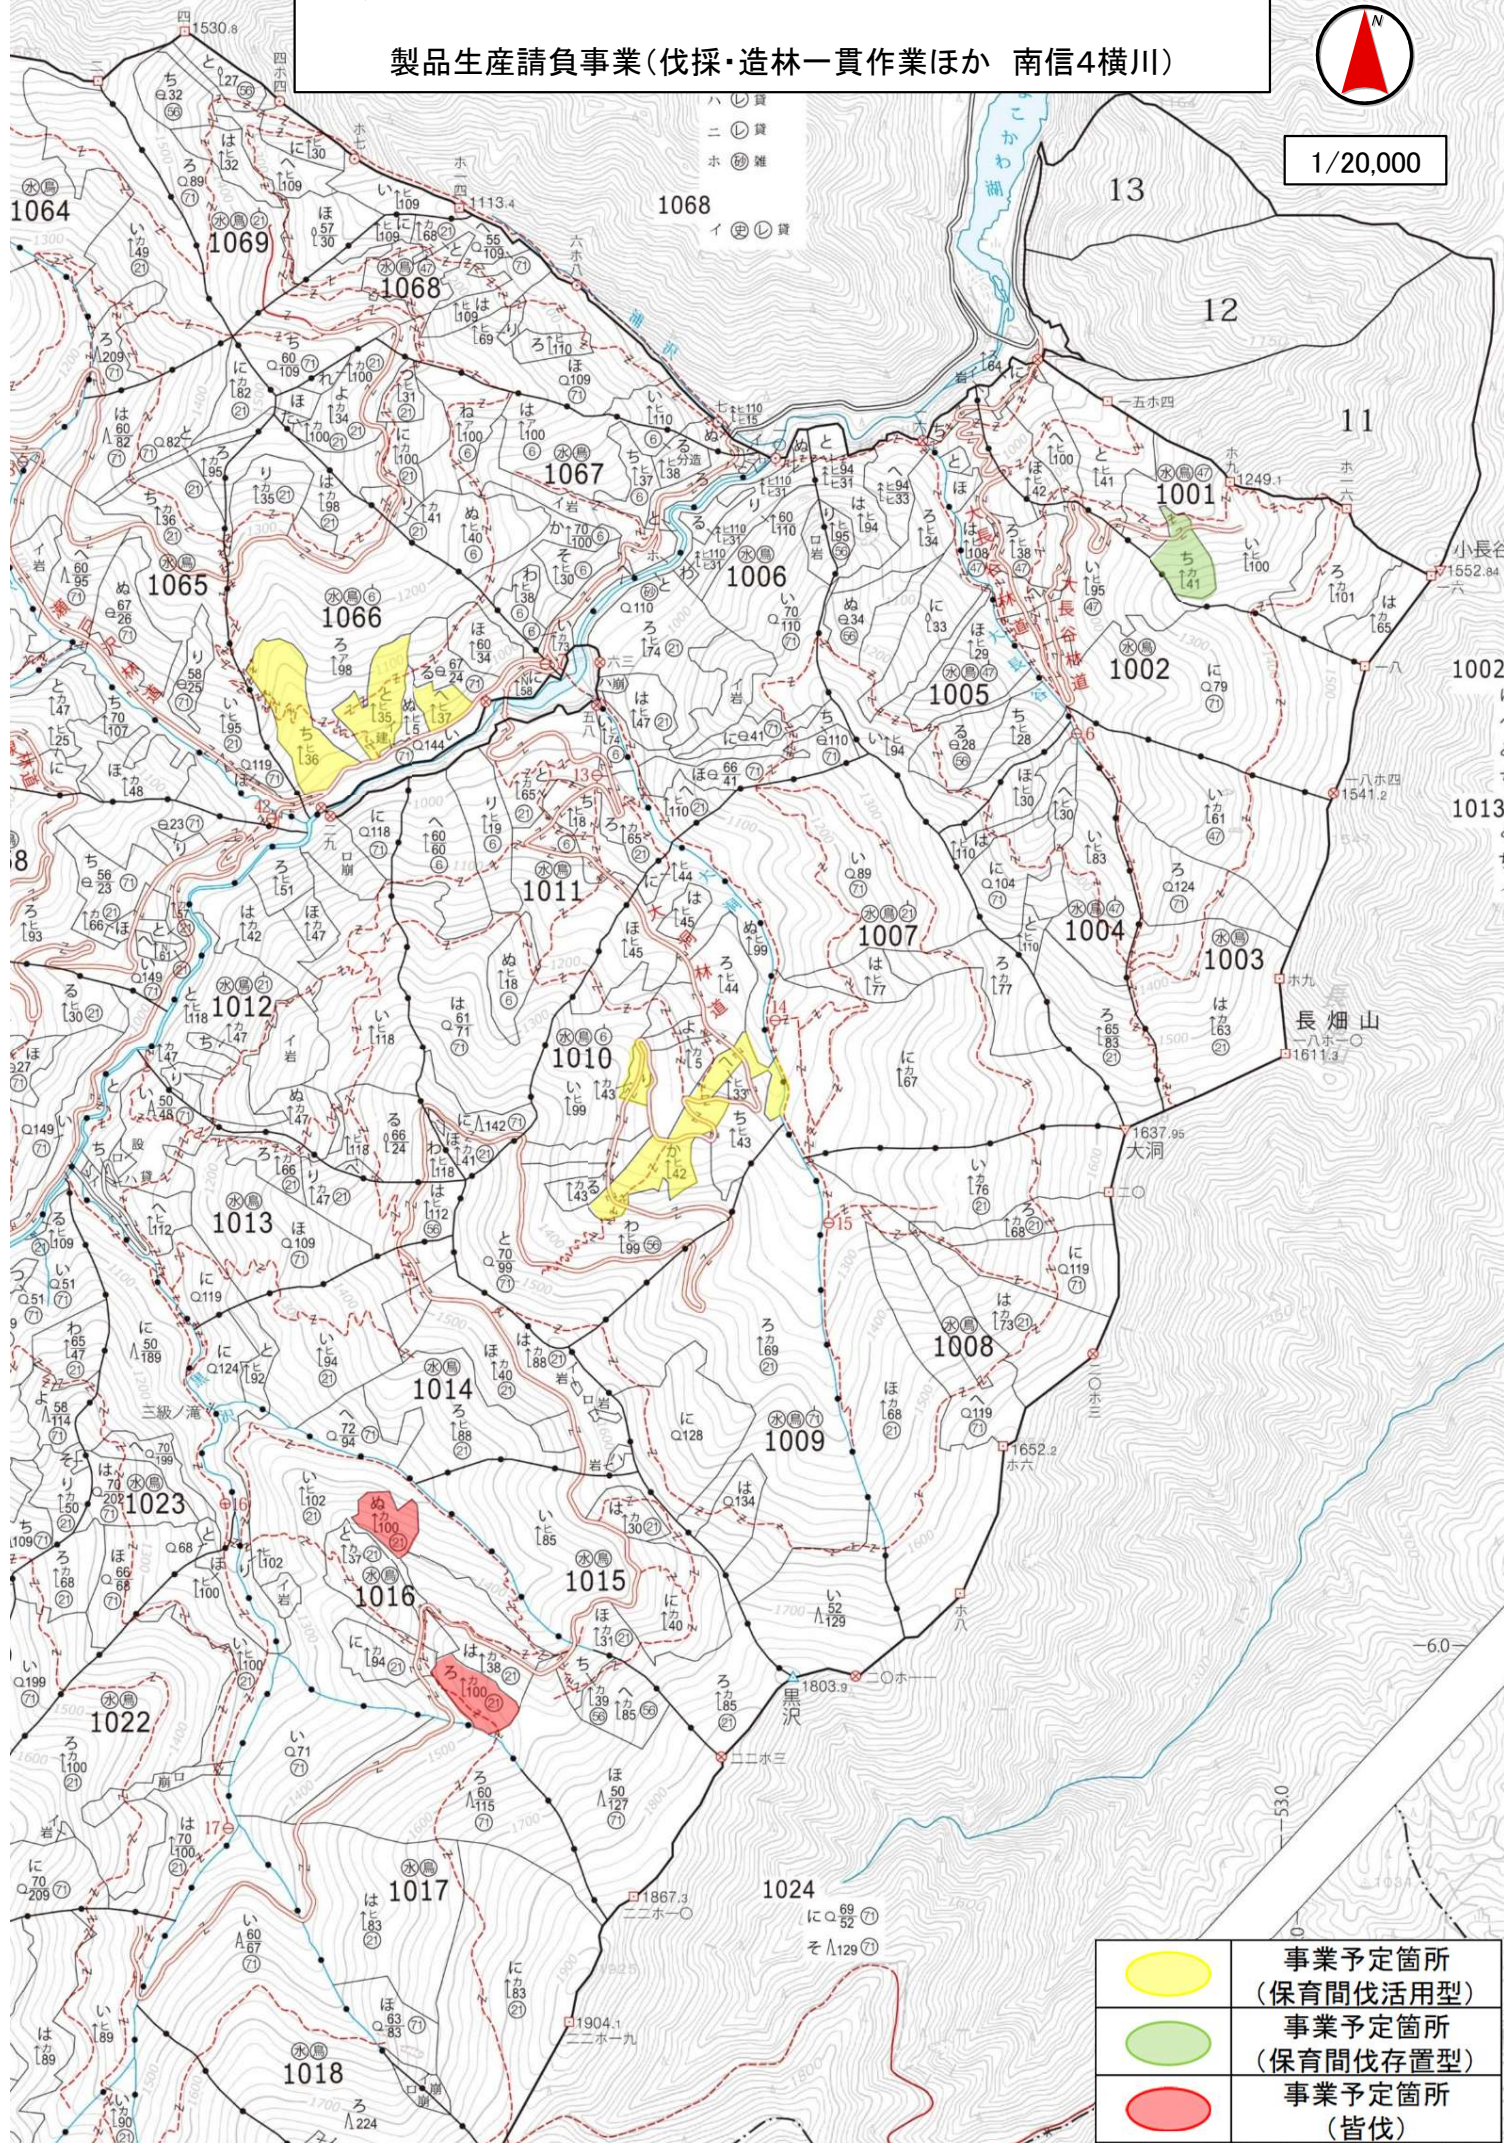

製品生産事業等の監督に係る現場管理業務委託(南信)位置図

製品生産請負事業(伐採・造林一貫作業ほか 南信4横川)

1/20,000

	事業予定箇所 (保育間伐活用型)
	事業予定箇所 (保育間伐存置型)
	事業予定箇所 (皆伐)

製品生産事業等の監督に係る現場管理業務委託(南信)位置図

製品生産請負事業(伐採・造林一貫作業ほか 南信4横川)

事業予定箇所
(保育間伐存置型)

1:5,000

製品生産事業等の監督に係る現場管理業務委託(南信)位置図

製品生産請負事業(伐採・造林一貫作業ほか 南信4横川)

製品生産事業等の監督に係る現場管理業務委託(南信)位置図

製品生産請負事業(伐採・造林一貫作業ほか 南信4横川)