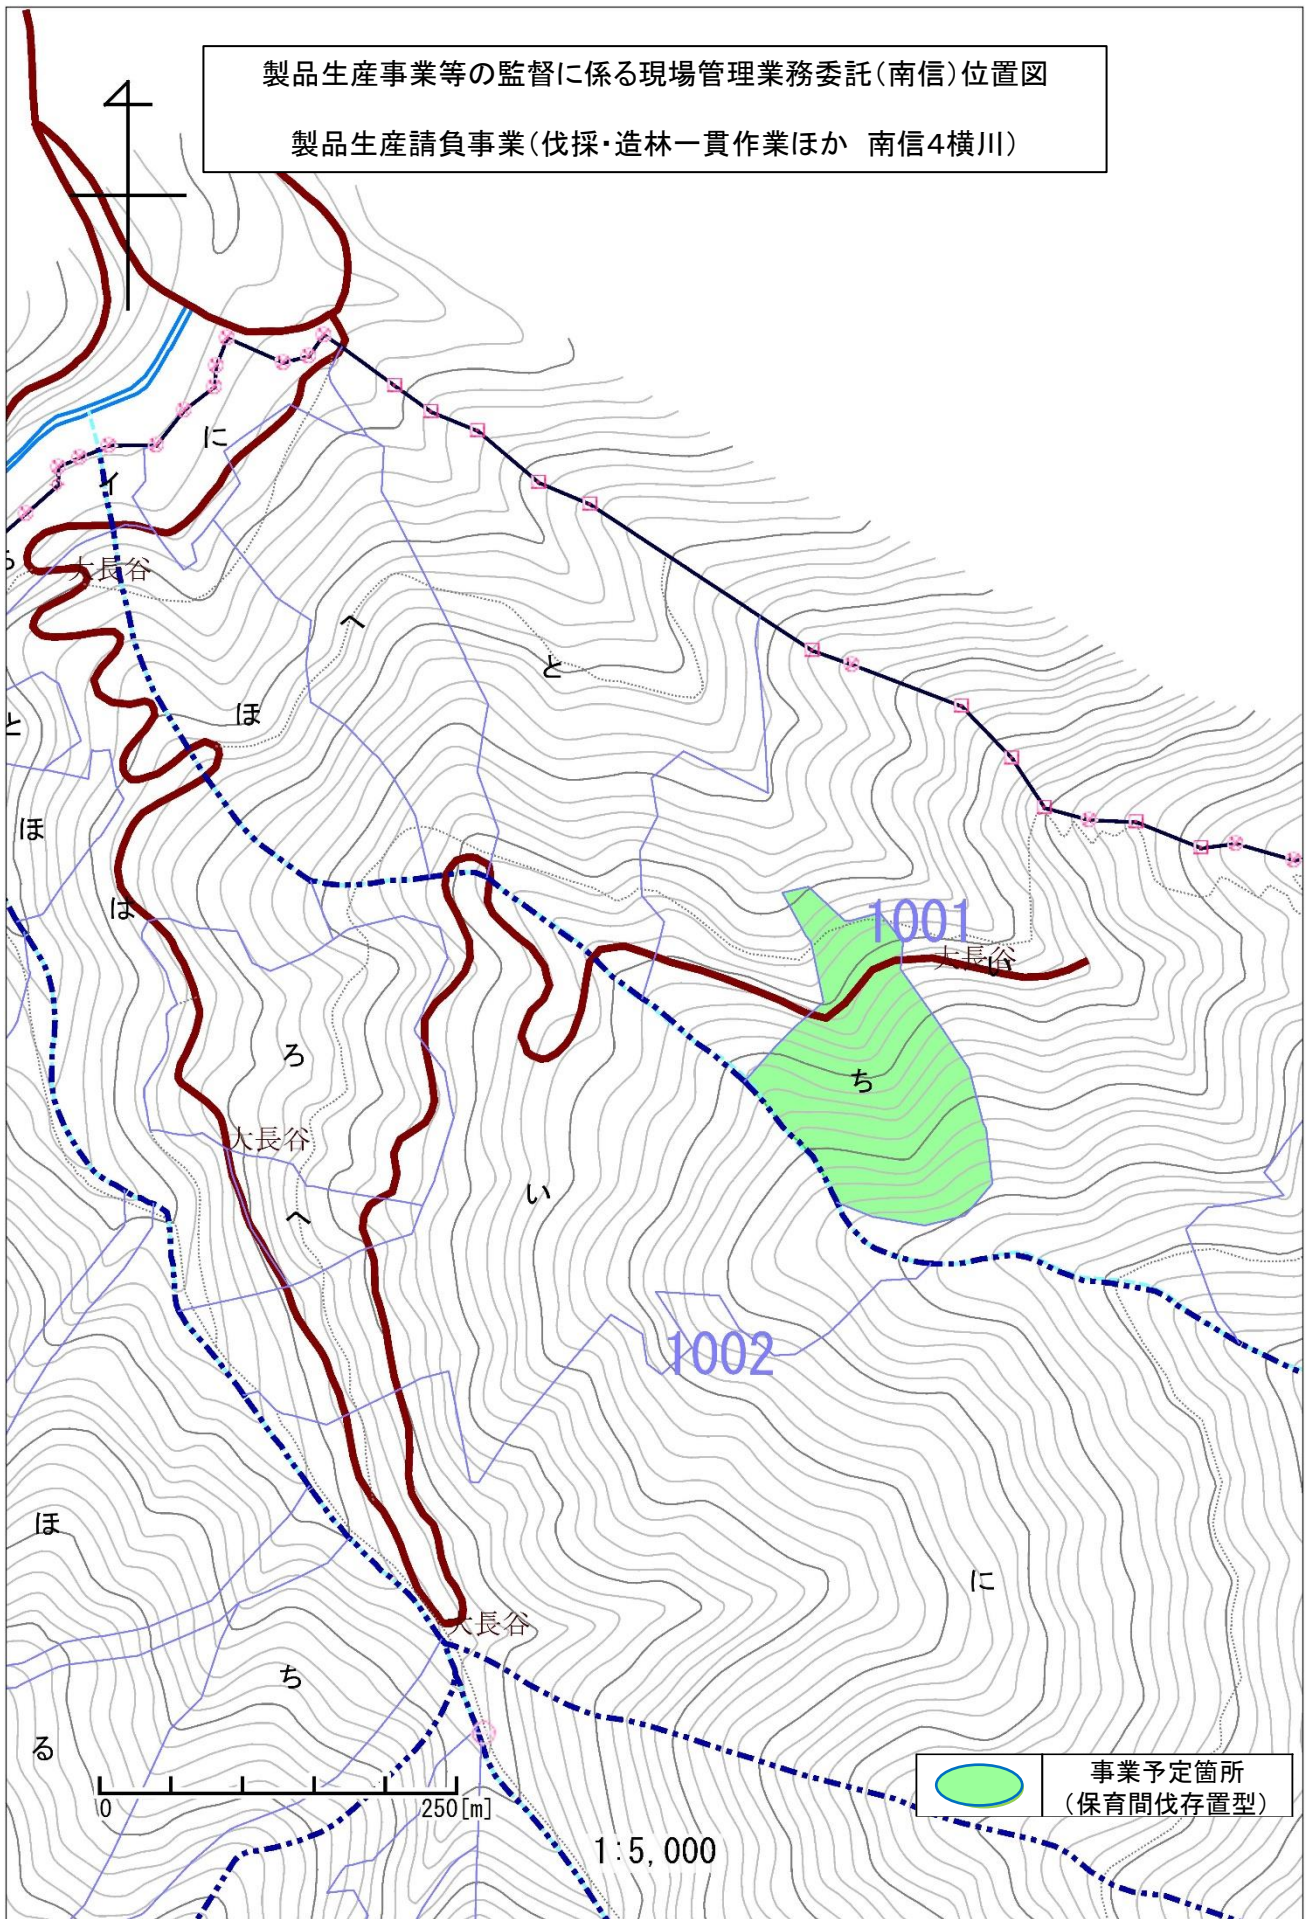

製品生産事業等の監督に係る現場管理業務委託(南信)位置図

製品生産請負事業(伐採・造林一貫作業ほか 南信4横川)

1/20,000

	事業予定箇所 (保育間伐活用型)
	事業予定箇所 (保育間伐存置型)
	事業予定箇所 (皆伐)

製品生産事業等の監督に係る現場管理業務委託(南信)位置図

製品生産請負事業(伐採・造林一貫作業ほか 南信4横川)

事業予定箇所
(保育間伐存置型)

1:5,000

製品生産事業等の監督に係る現場管理業務委託(南信)位置図

製品生産請負事業(伐採・造林一貫作業ほか 南信4横川)

製品生産事業等の監督に係る現場管理業務委託(南信)位置図

製品生産請負事業(伐採・造林一貫作業ほか 南信4横川)