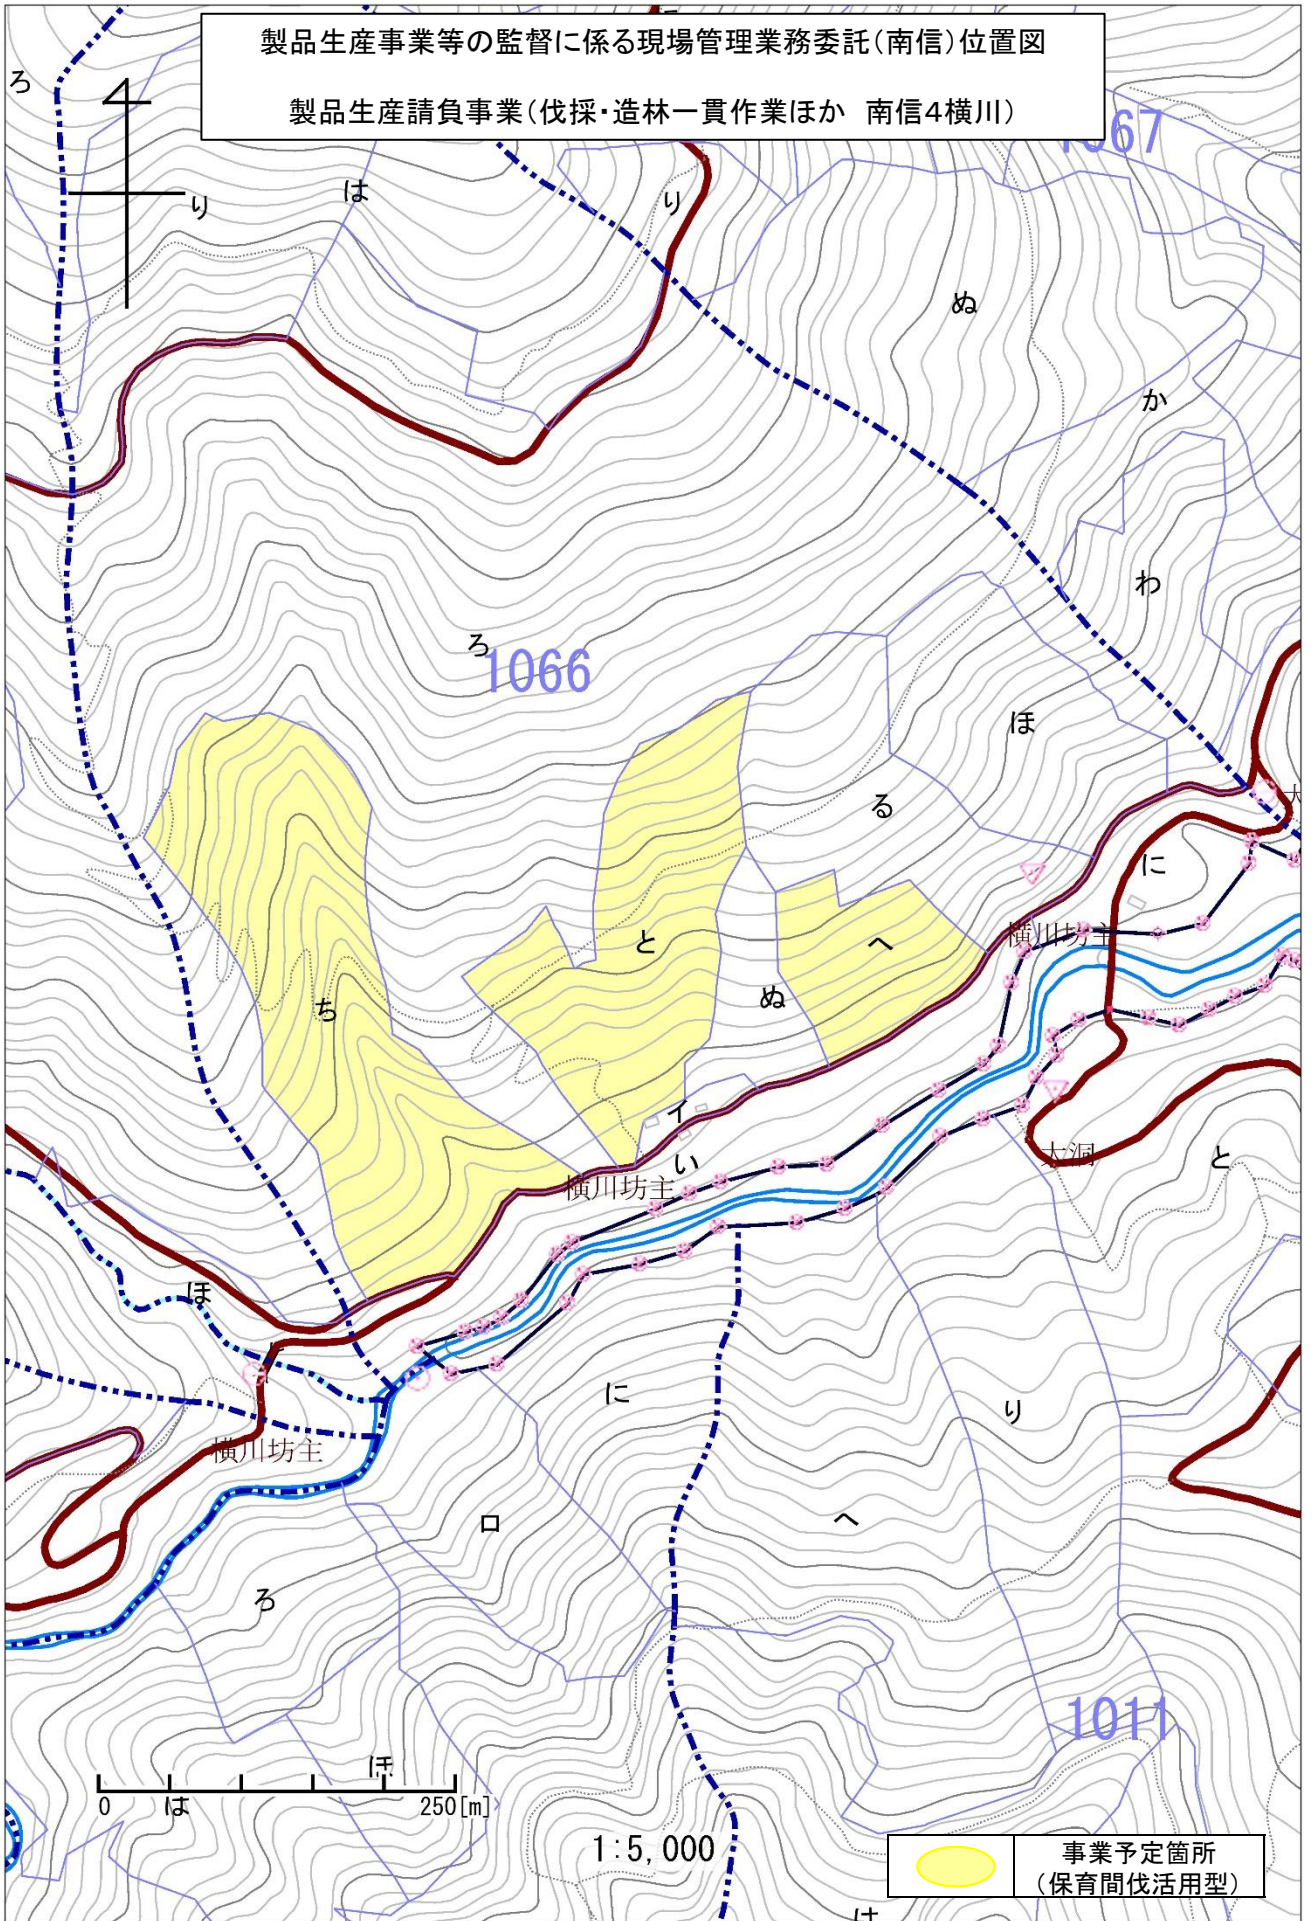

製品生産事業等の監督に係る現場管理業務委託(南信)位置図

製品生産請負事業(伐採・造林一貫作業ほか 南信4横川)

1/20,000

	事業予定箇所 (保育間伐活用型)
	事業予定箇所 (保育間伐存置型)
	事業予定箇所 (皆伐)

製品生産事業等の監督に係る現場管理業務委託(南信)位置図

製品生産請負事業(伐採・造林一貫作業ほか 南信4横川)

事業予定箇所
(保育間伐存置型)

1:5,000

製品生産事業等の監督に係る現場管理業務委託(南信)位置図

製品生産請負事業(伐採・造林一貫作業ほか 南信4横川)

製品生産事業等の監督に係る現場管理業務委託(南信)位置図

製品生産請負事業(伐採・造林一貫作業ほか 南信4横川)