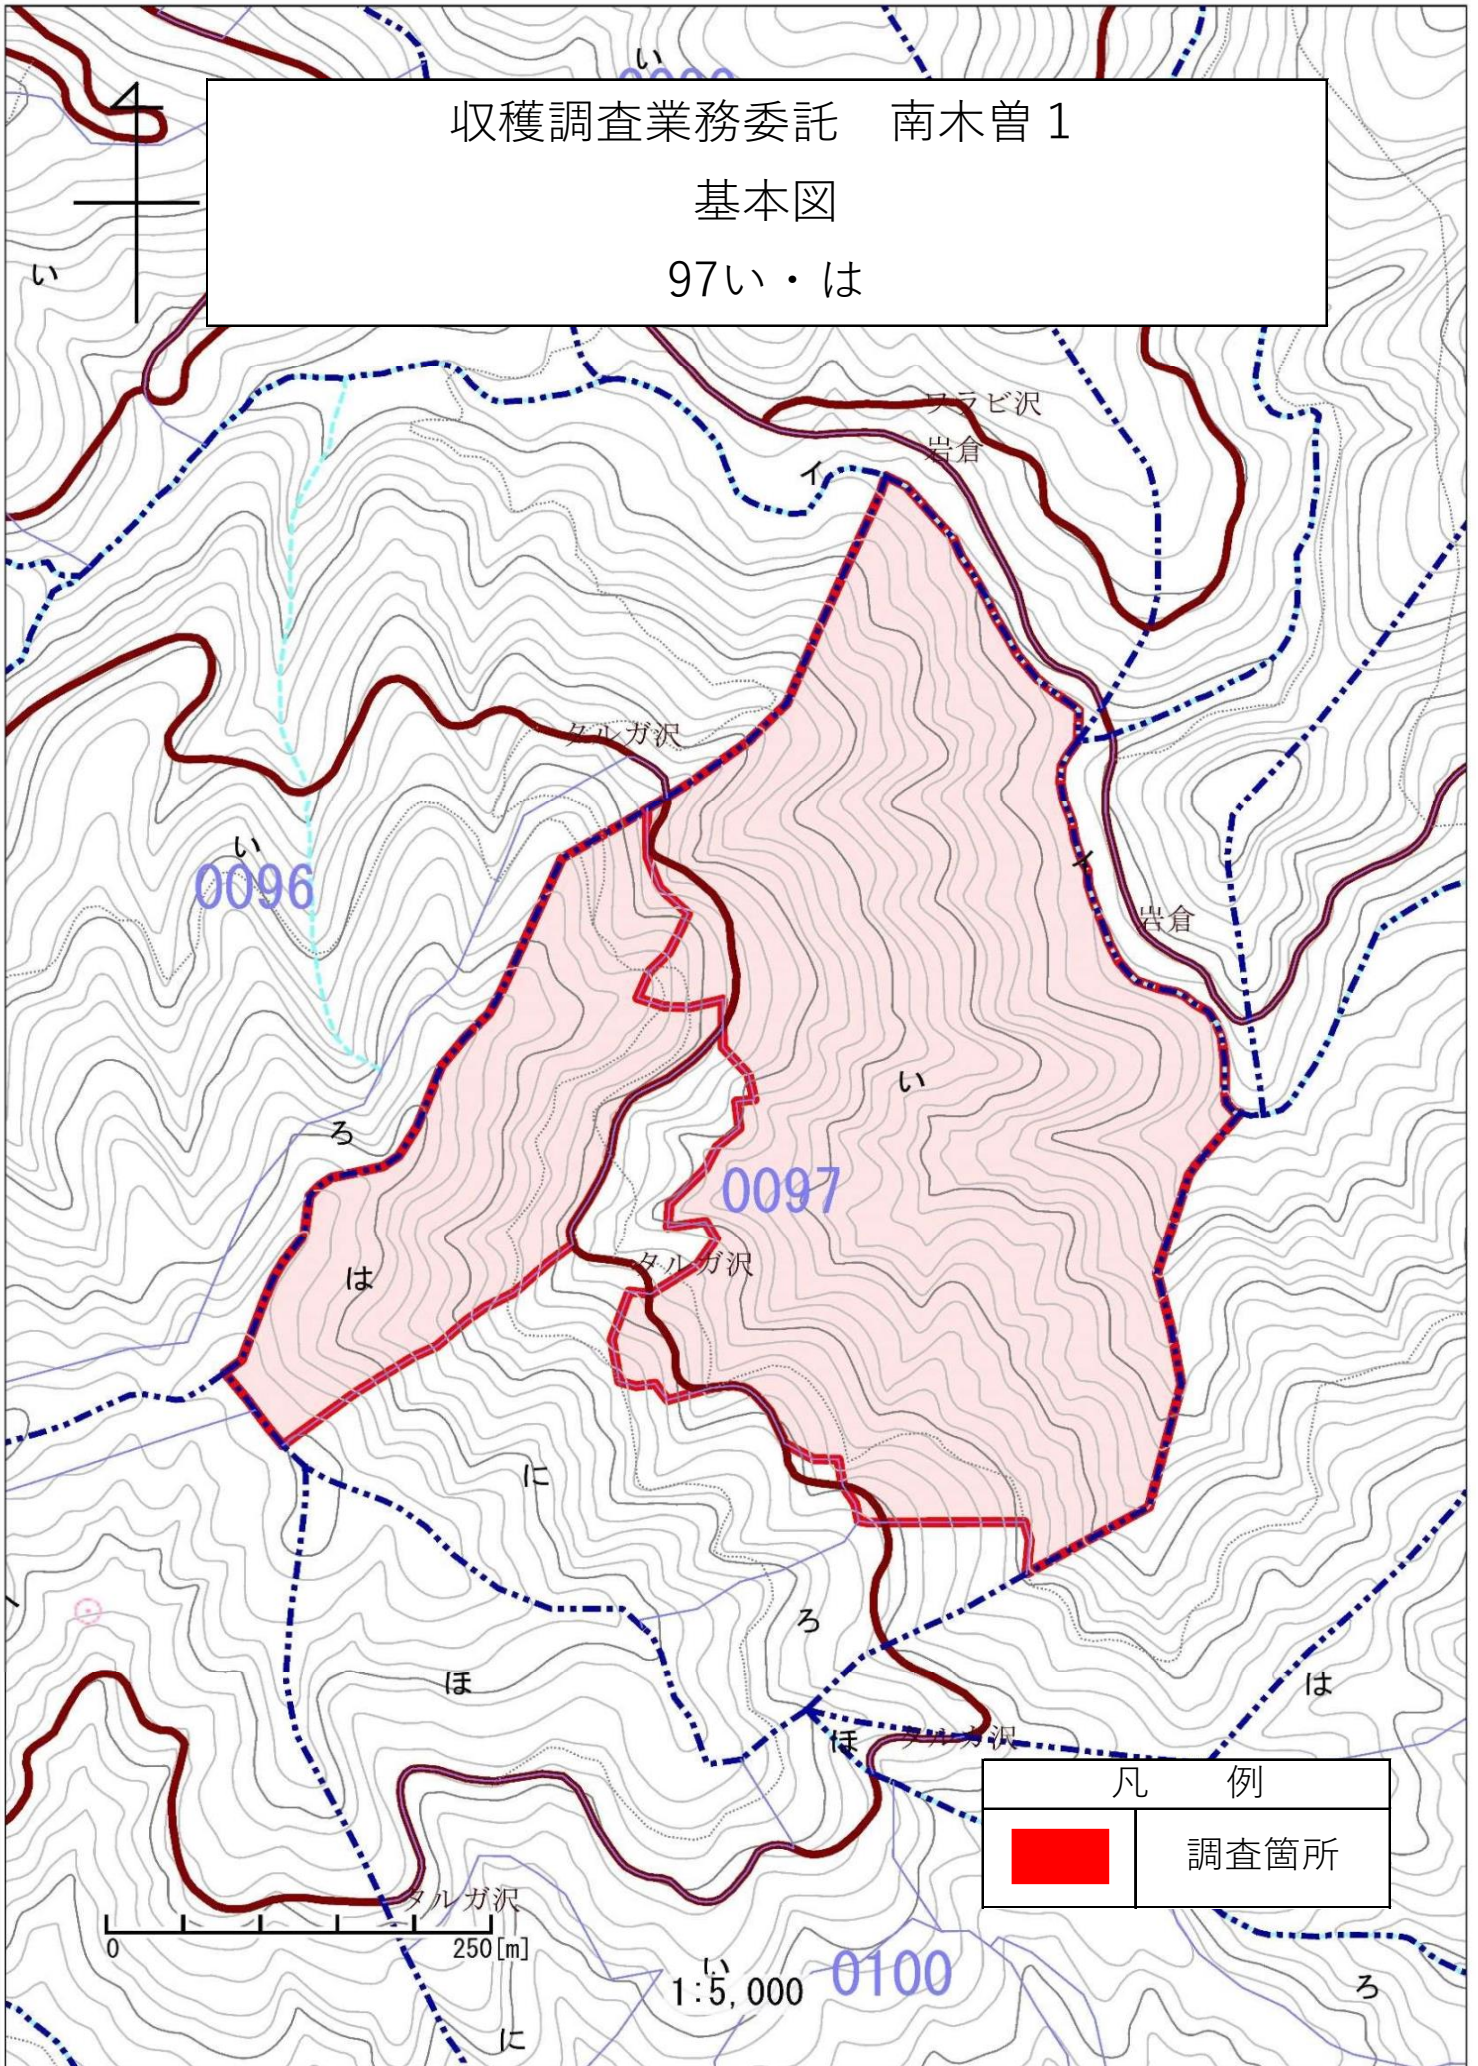

収穫調査業務委託 南木曾 1
基本図
91は、92ろ・ほ

凡 例	
	調査箇所

0 250[m]

1:5,000

0094

収穫調査業務委託 南木曾 1

基本図

97い・は

収穫調査業務委託 南木曾 1

基本図

101ろ

凡 例

調査箇所

1:5,000