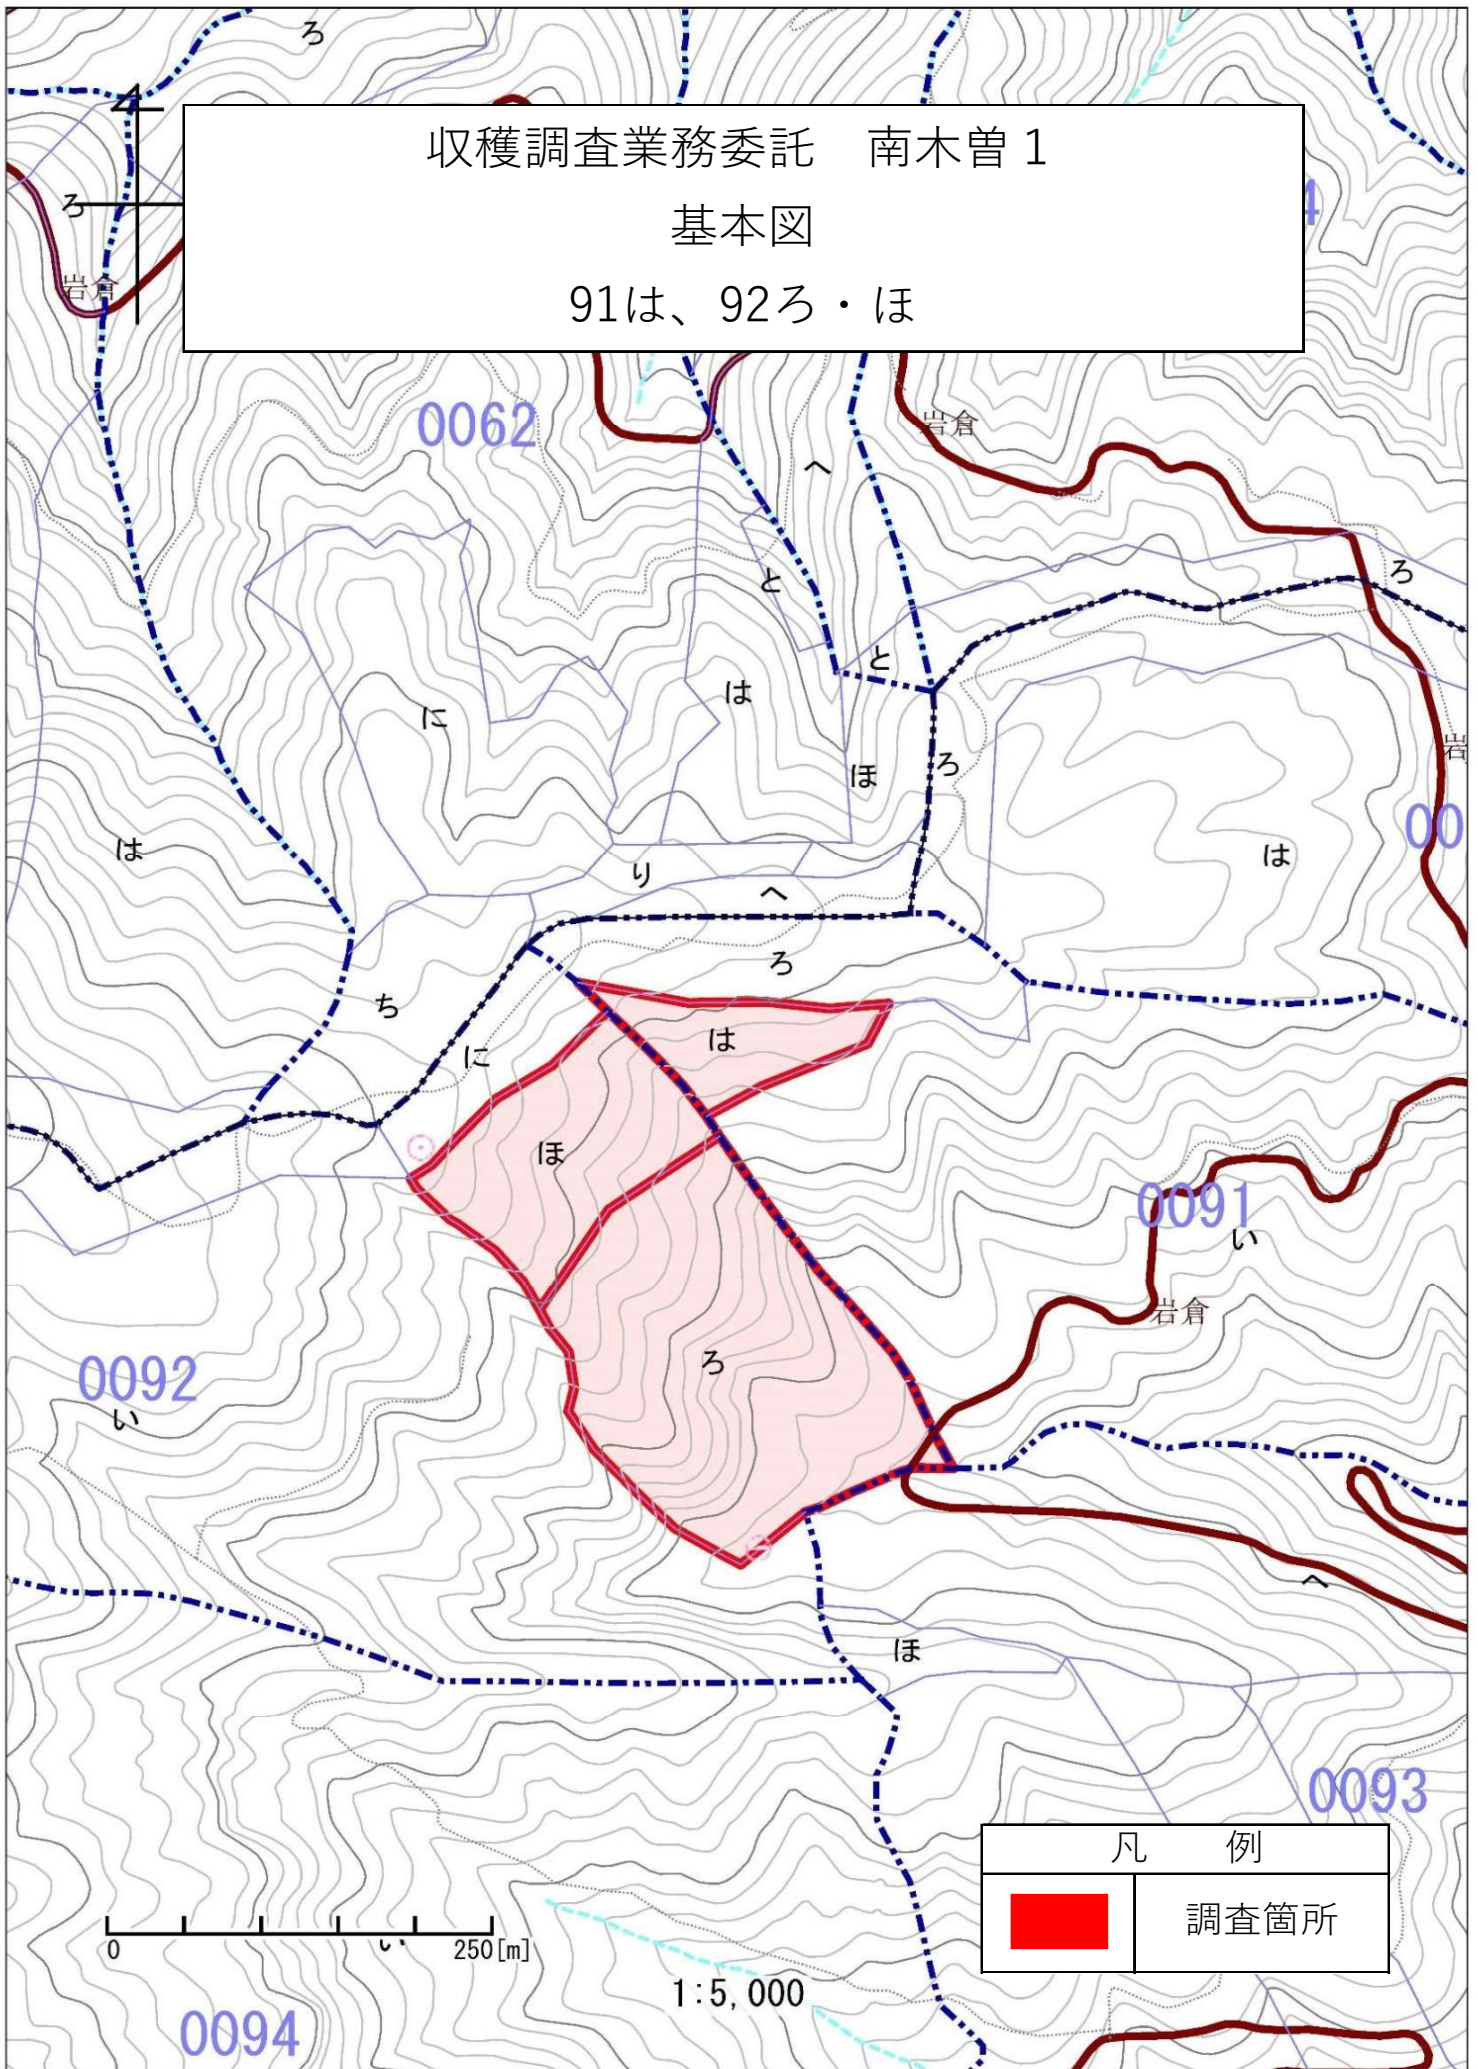

収穫調査業務委託 南木曾 1
基本図
91は、92ろ・ほ

凡 例	
	調査箇所

0 250[m]

1:5,000

0094

収穫調査業務委託 南木曾 1

基本図

97い・は

収穫調査業務委託 南木曾 1

基本図

101ろ

凡 例

調査箇所

1:5,000