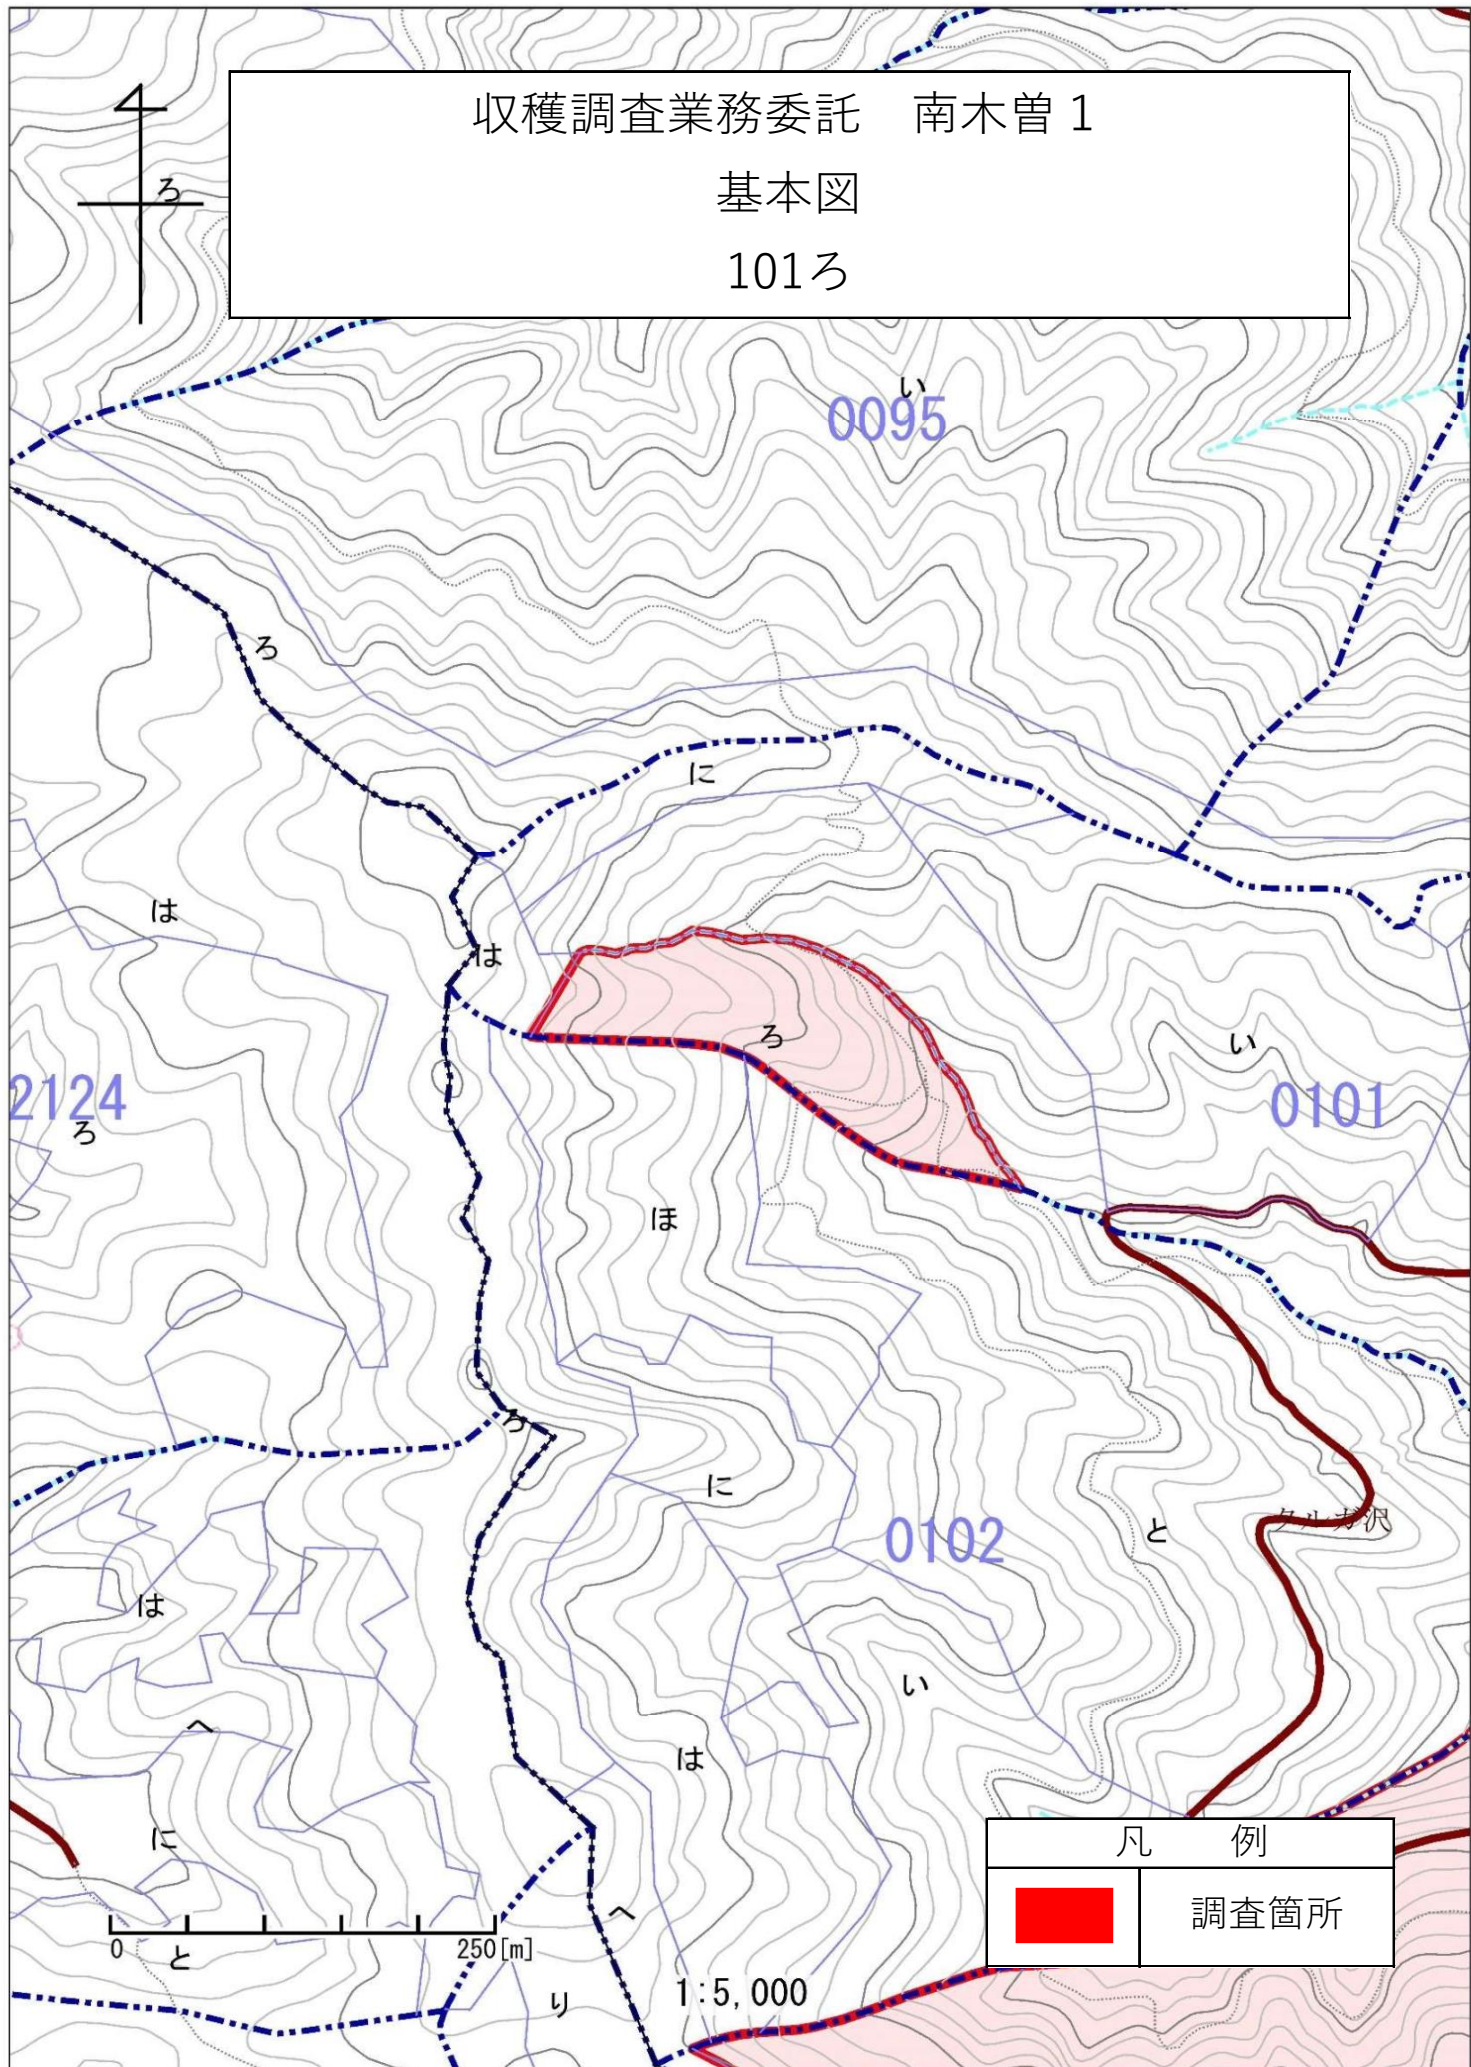

収穫調査業務委託 南木曾 1
基本図
91は、92ろ・ほ

凡 例	
	調査箇所

0 250[m]

1:5,000

0094

収穫調査業務委託 南木曾 1

基本図

97い・は

収穫調査業務委託 南木曾 1

基本図

101ろ

凡 例

調査箇所

1:5,000