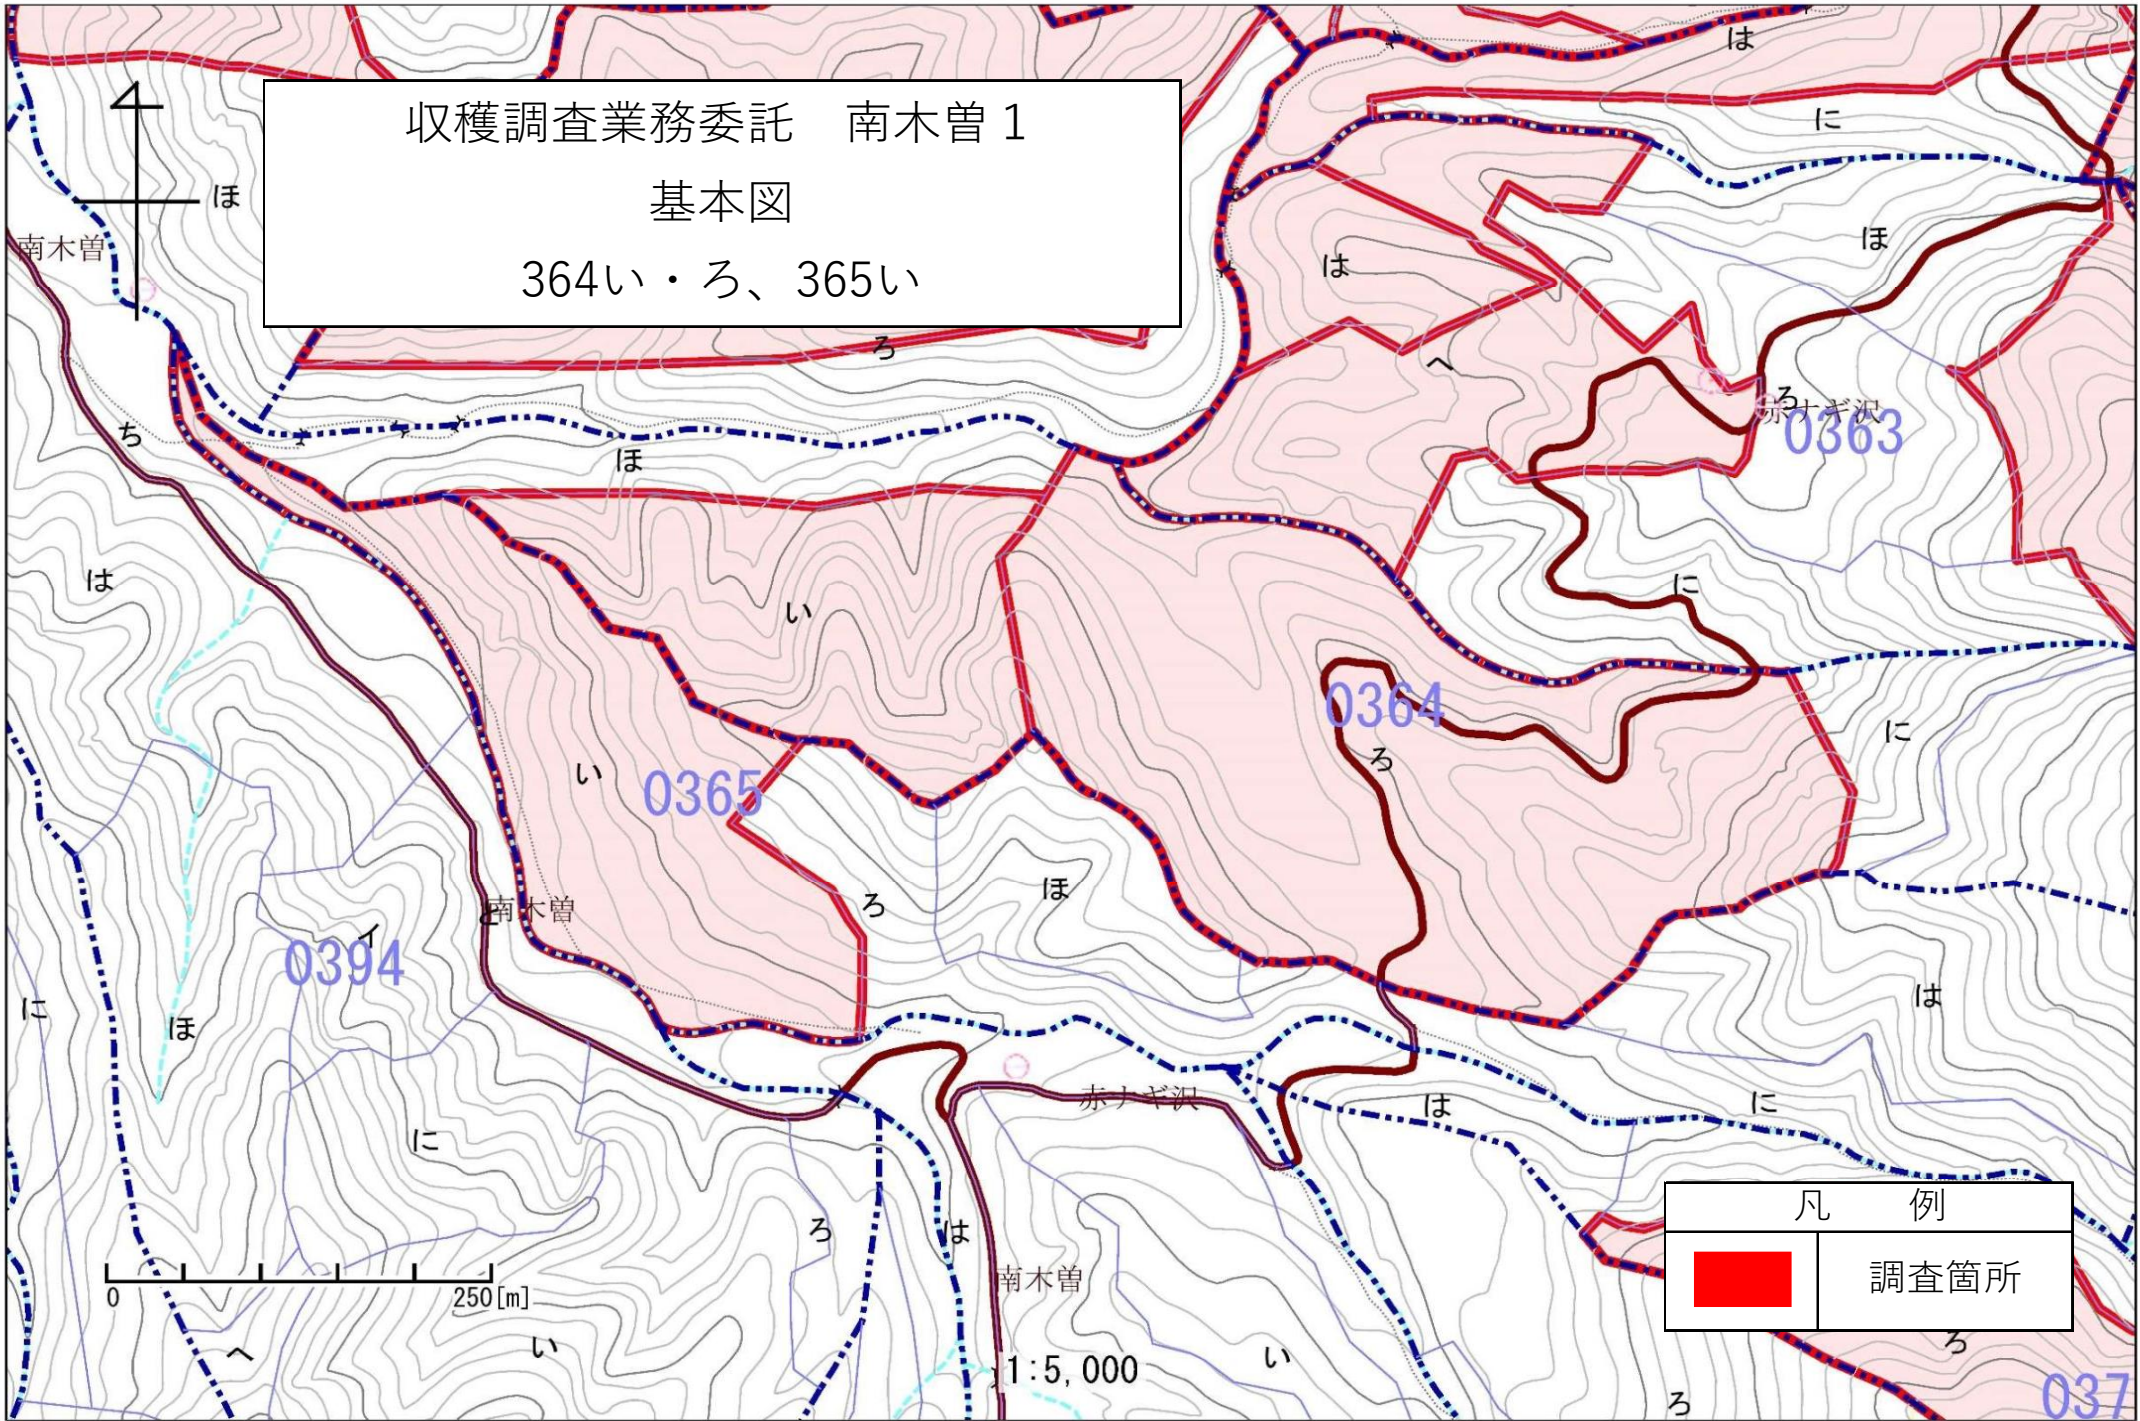

収獲調査業務委託 南木曾 1
基本図
363い・は・へ

凡 例	
	調査箇所

収穫調査業務委託 南木曾 1

基本図

364い・ろ、365い

収穫調査業務委託 南木曾 1

基本図

372ろ

凡 例

調査箇所

0 250 [m]

1:5,000

0383

0382

0373

0372

0364