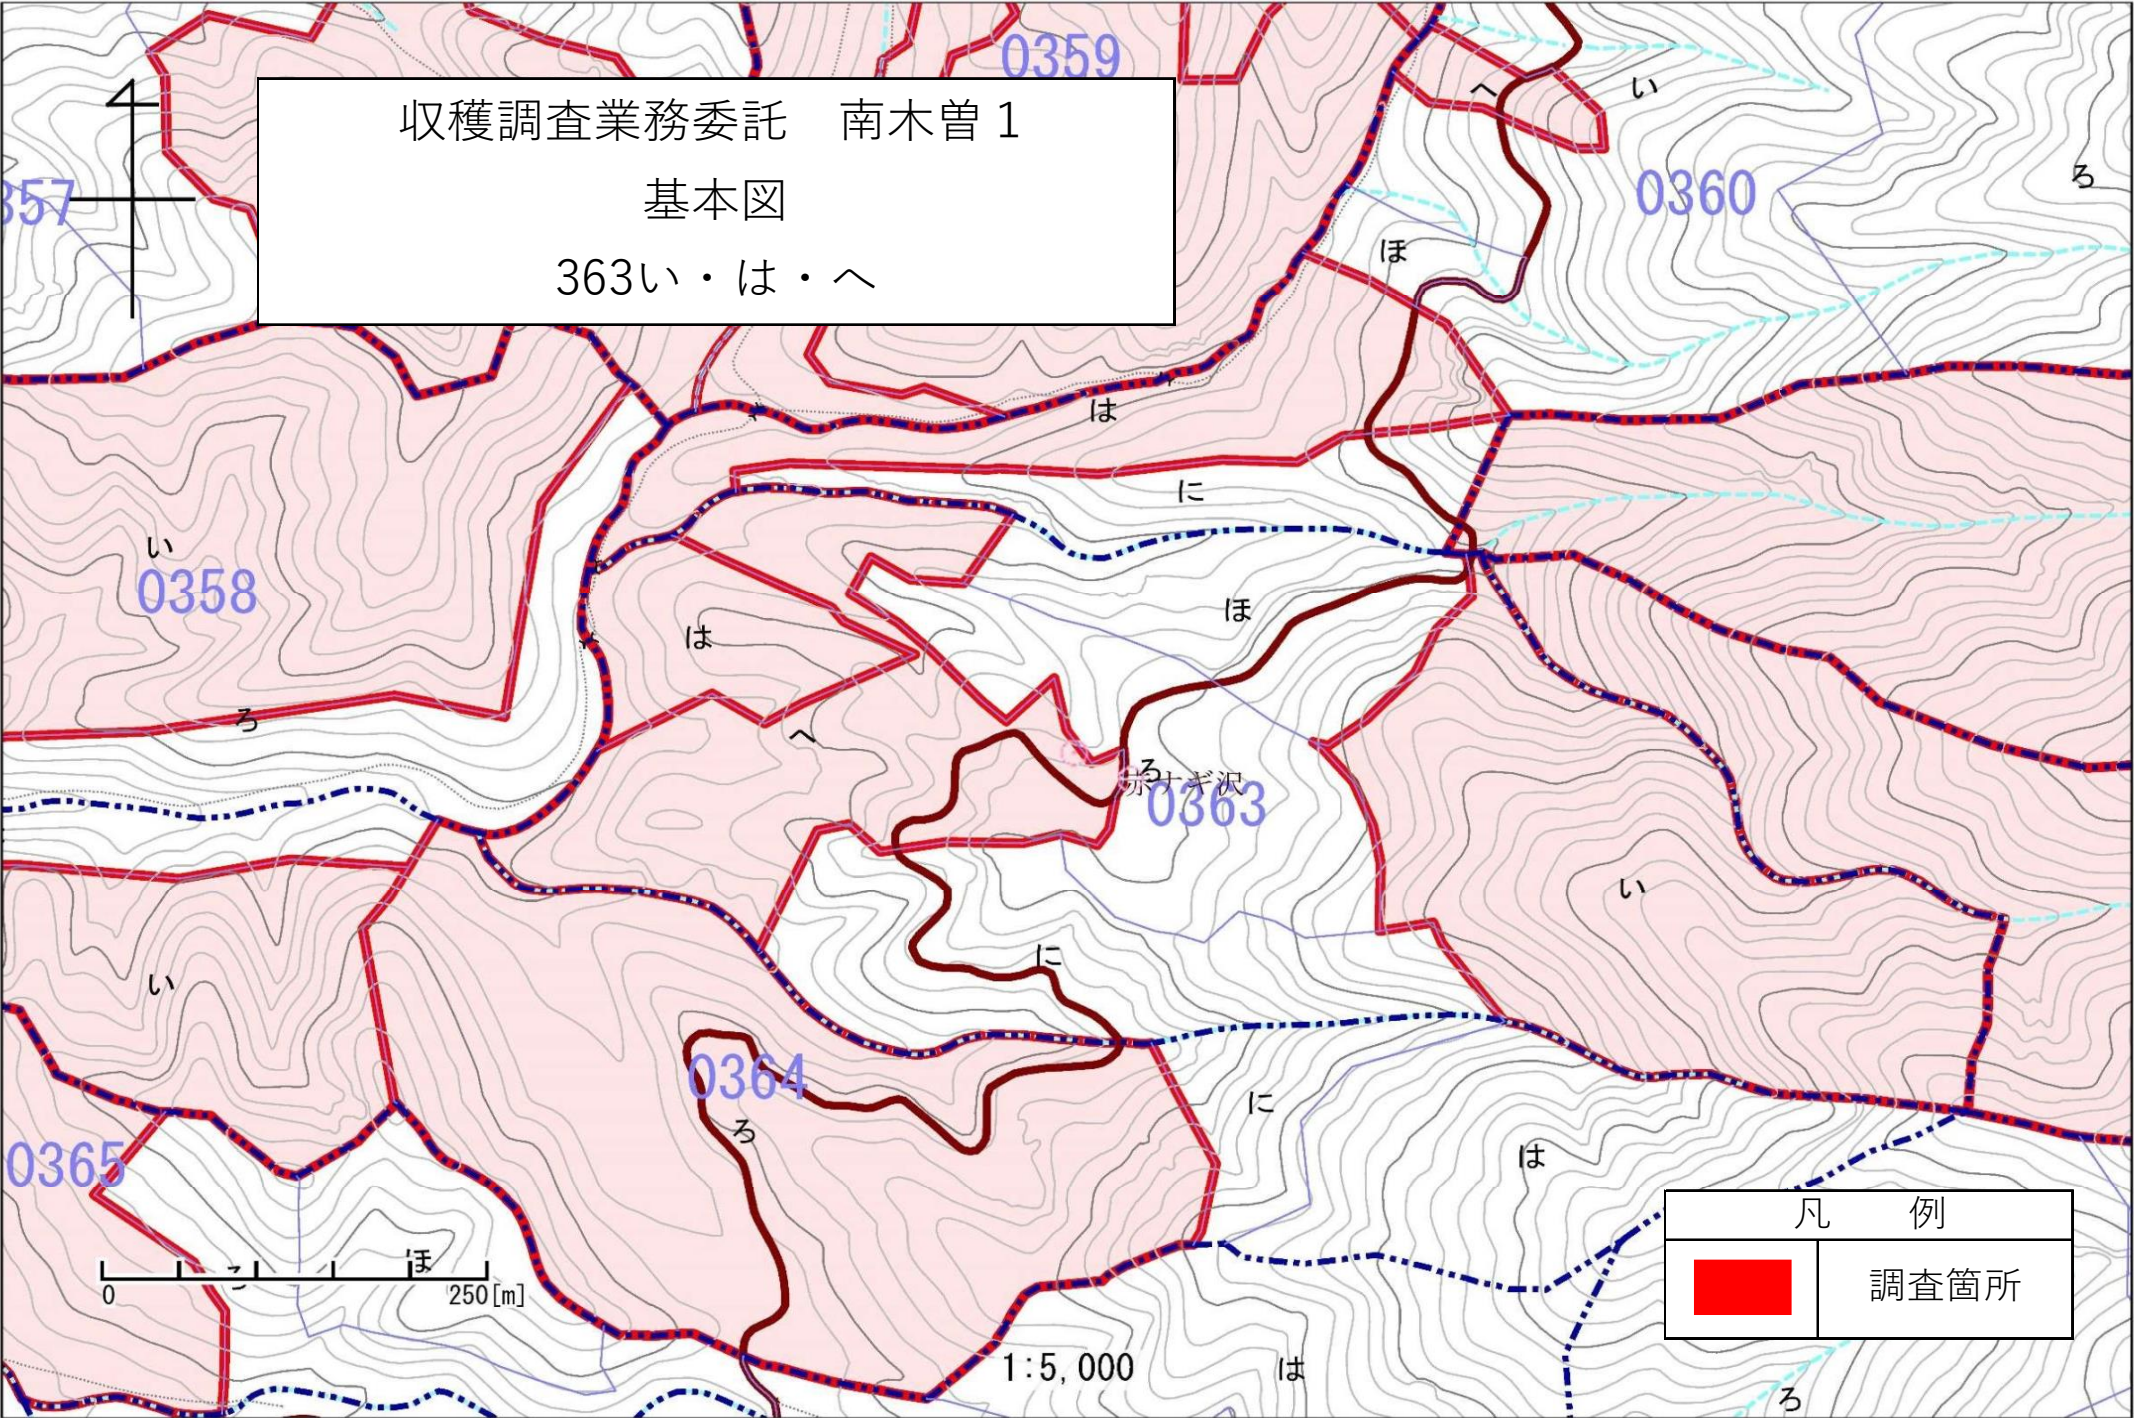

収獲調査業務委託 南木曾 1
基本図
363い・は・へ

凡 例	
	調査箇所

収穫調査業務委託 南木曾 1

基本図

364い・ろ、365い

収穫調査業務委託 南木曾 1

基本図

372ろ

凡 例

調査箇所

0 250 [m]

1:5,000

0383

0382

0373

0372

0364