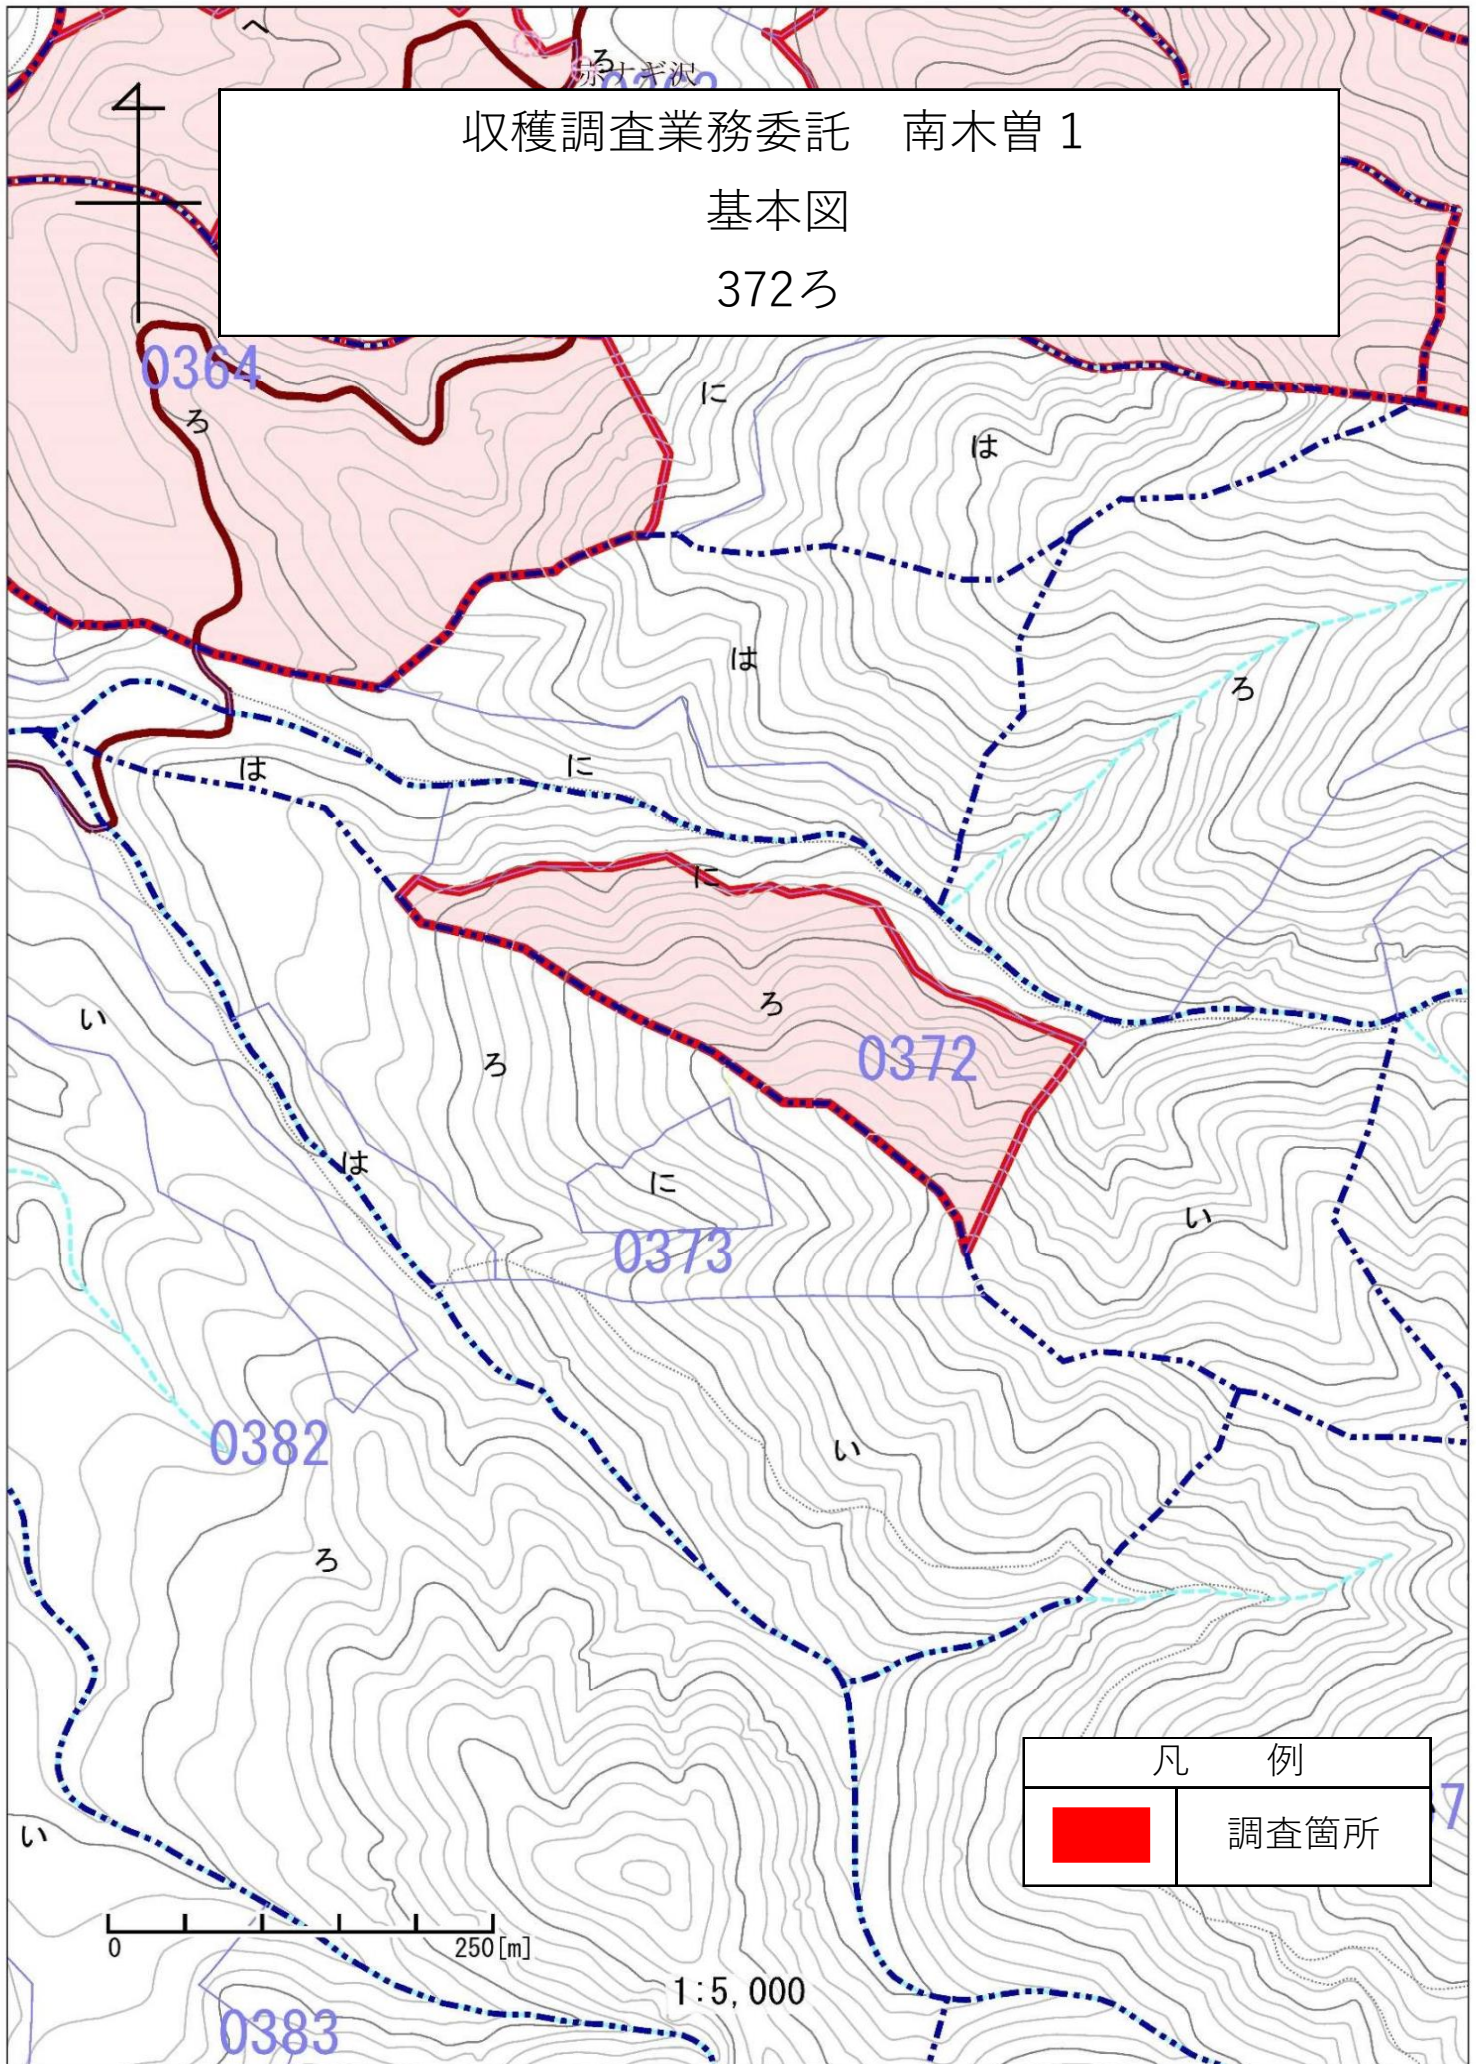

収獲調査業務委託 南木曾 1
基本図
363い・は・へ

凡 例	
	調査箇所

収穫調査業務委託 南木曾 1

基本図

364い・ろ、365い

収穫調査業務委託 南木曾 1

基本図

372ろ

凡 例

調査箇所

0 250 [m]

1:5,000

0383

0382

0373

0372

0364