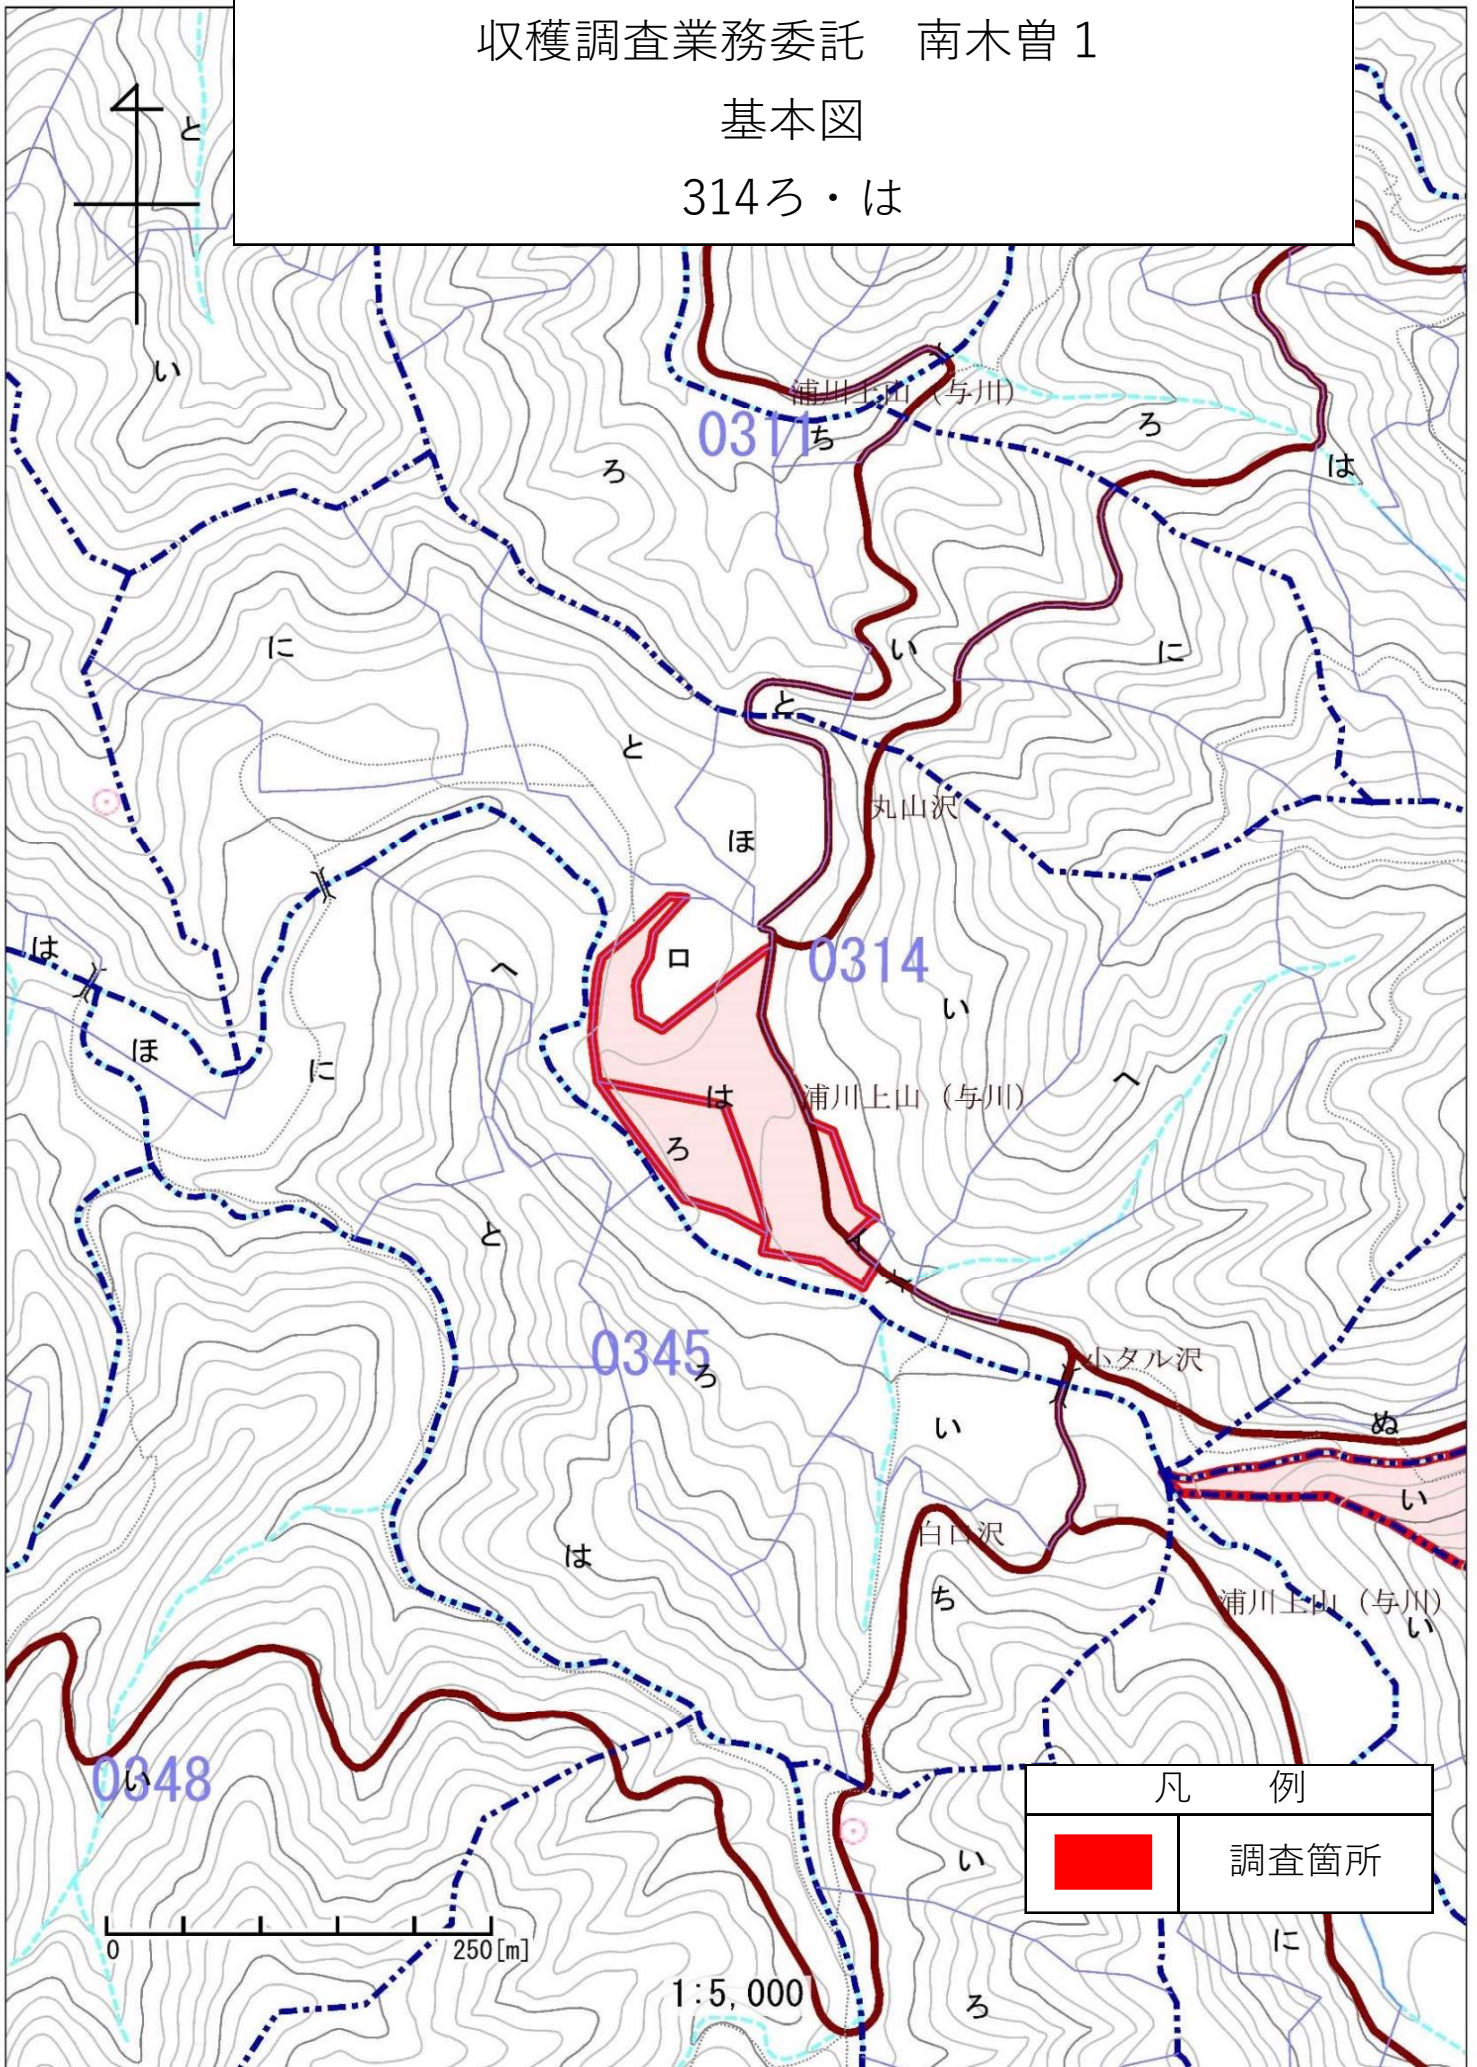

収穫調査業務委託 南木曾 1

基本図

314ろ・は

収穫調査業務委託 南木曾 1

基本図

315ろ・は・に・ほ・へ・と・ち・り

316い・は・ろ

凡 例	
	調査箇所

0 250[m]

1:5,000

収穫調査業務委託 南木曾1

基本図

317い・ろ、319い・ろ・に

凡 例

調査箇所

1:5,000