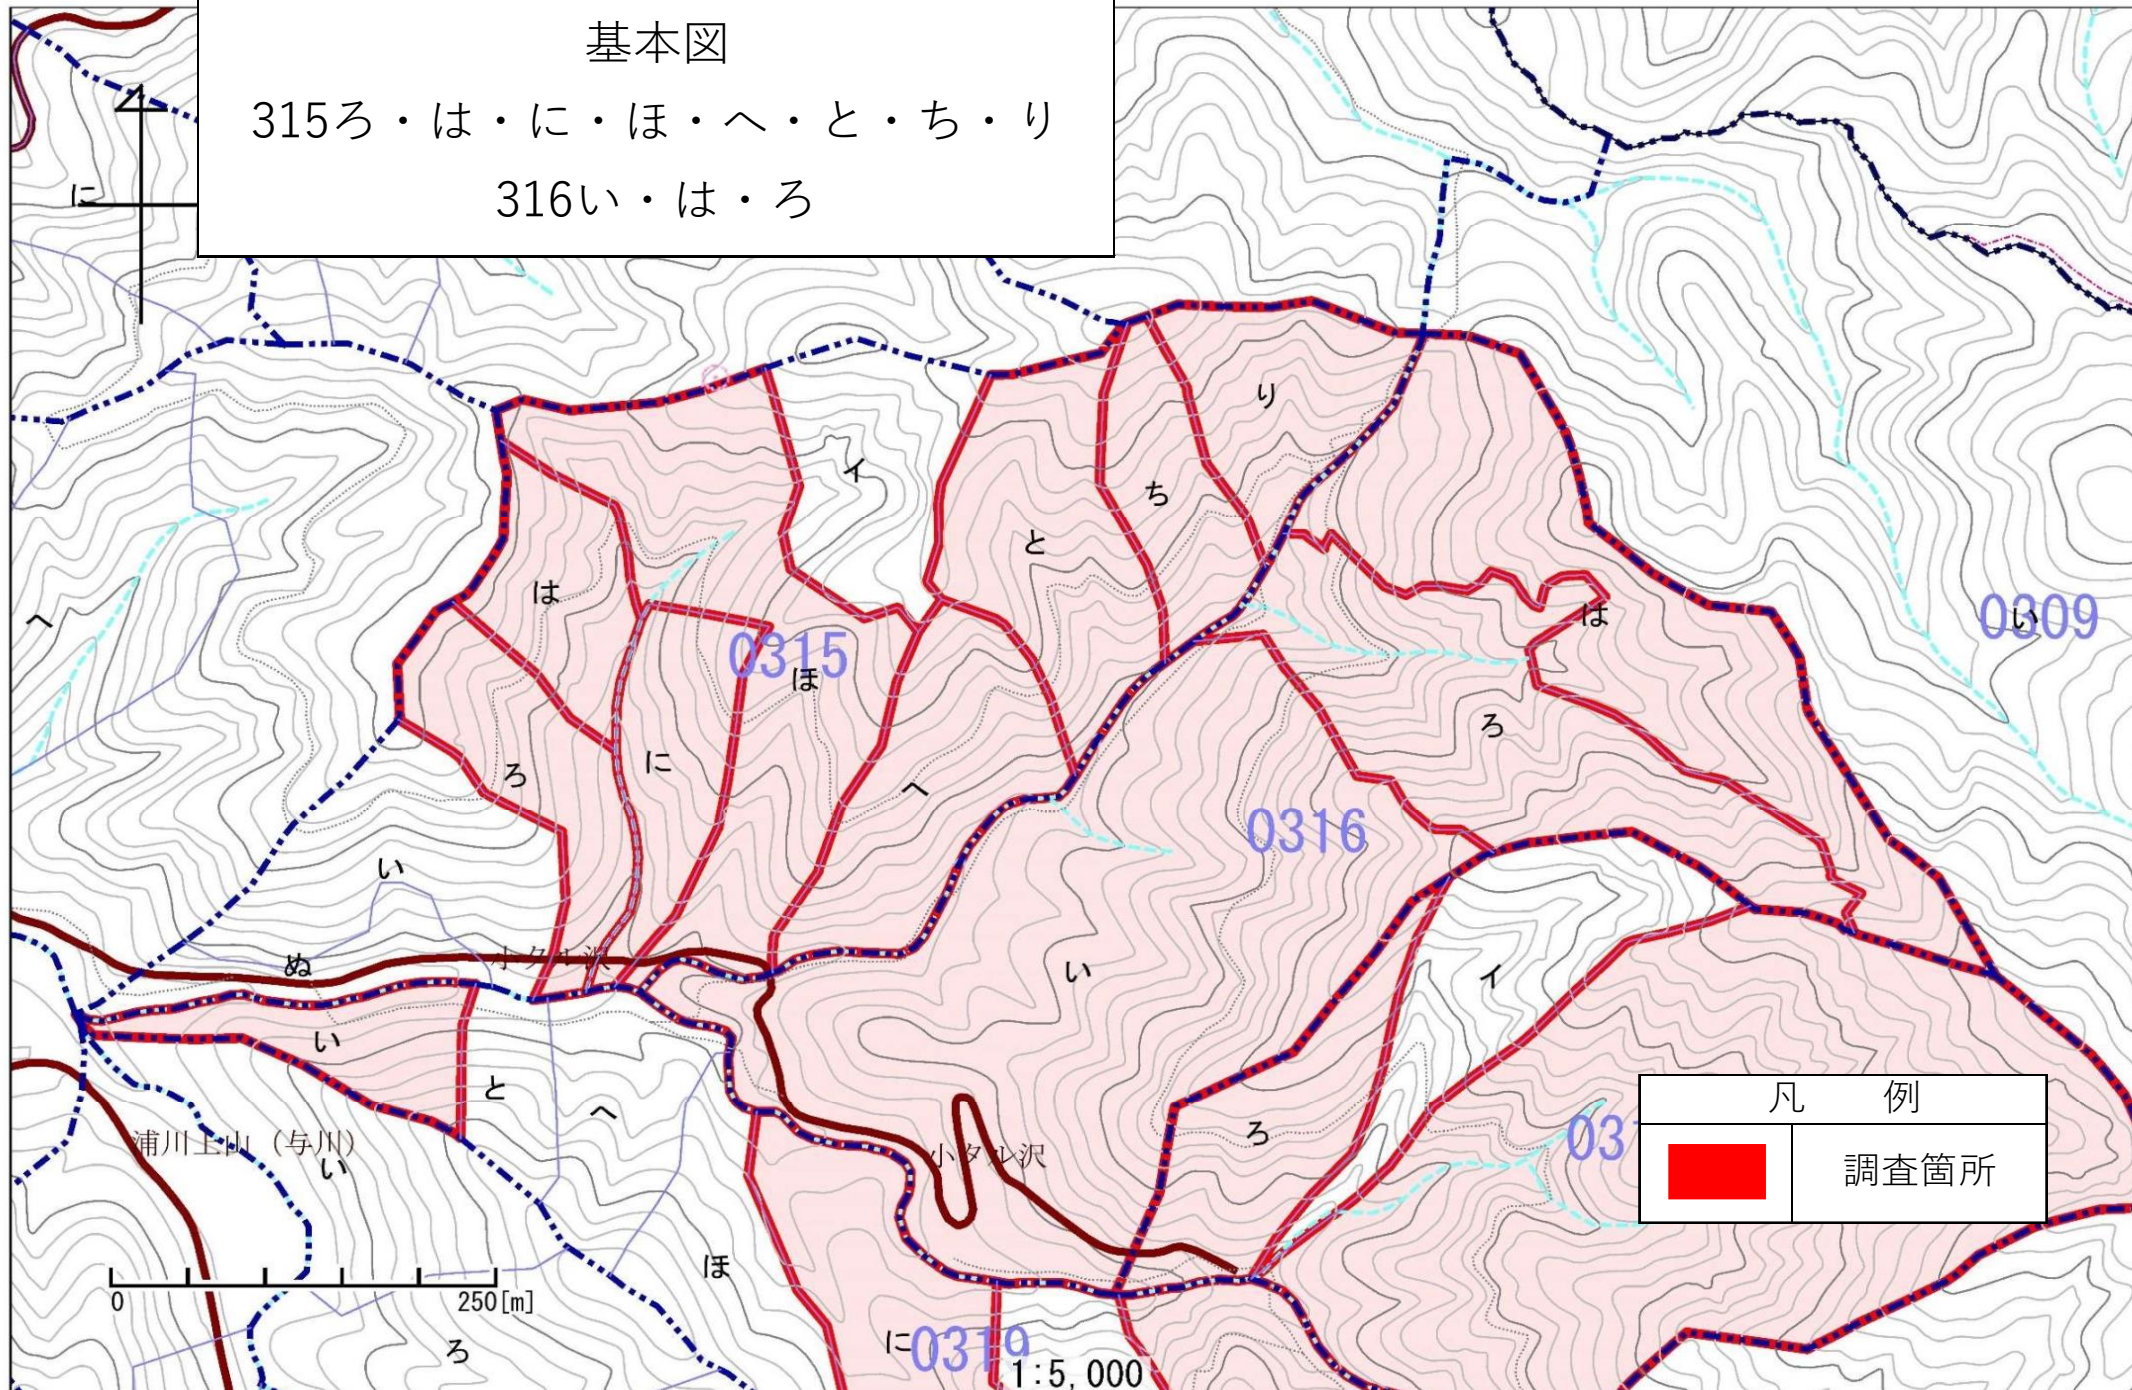

収穫調査業務委託 南木曾 1

基本図

314ろ・は

収穫調査業務委託 南木曾 1

基本図

315ろ・は・に・ほ・へ・と・ち・り

316い・は・ろ

凡 例	
	調査箇所

0 250[m]

1:5,000

収穫調査業務委託 南木曾1

基本図

317い・ろ、319い・ろ・に

凡 例

調査箇所

1:5,000