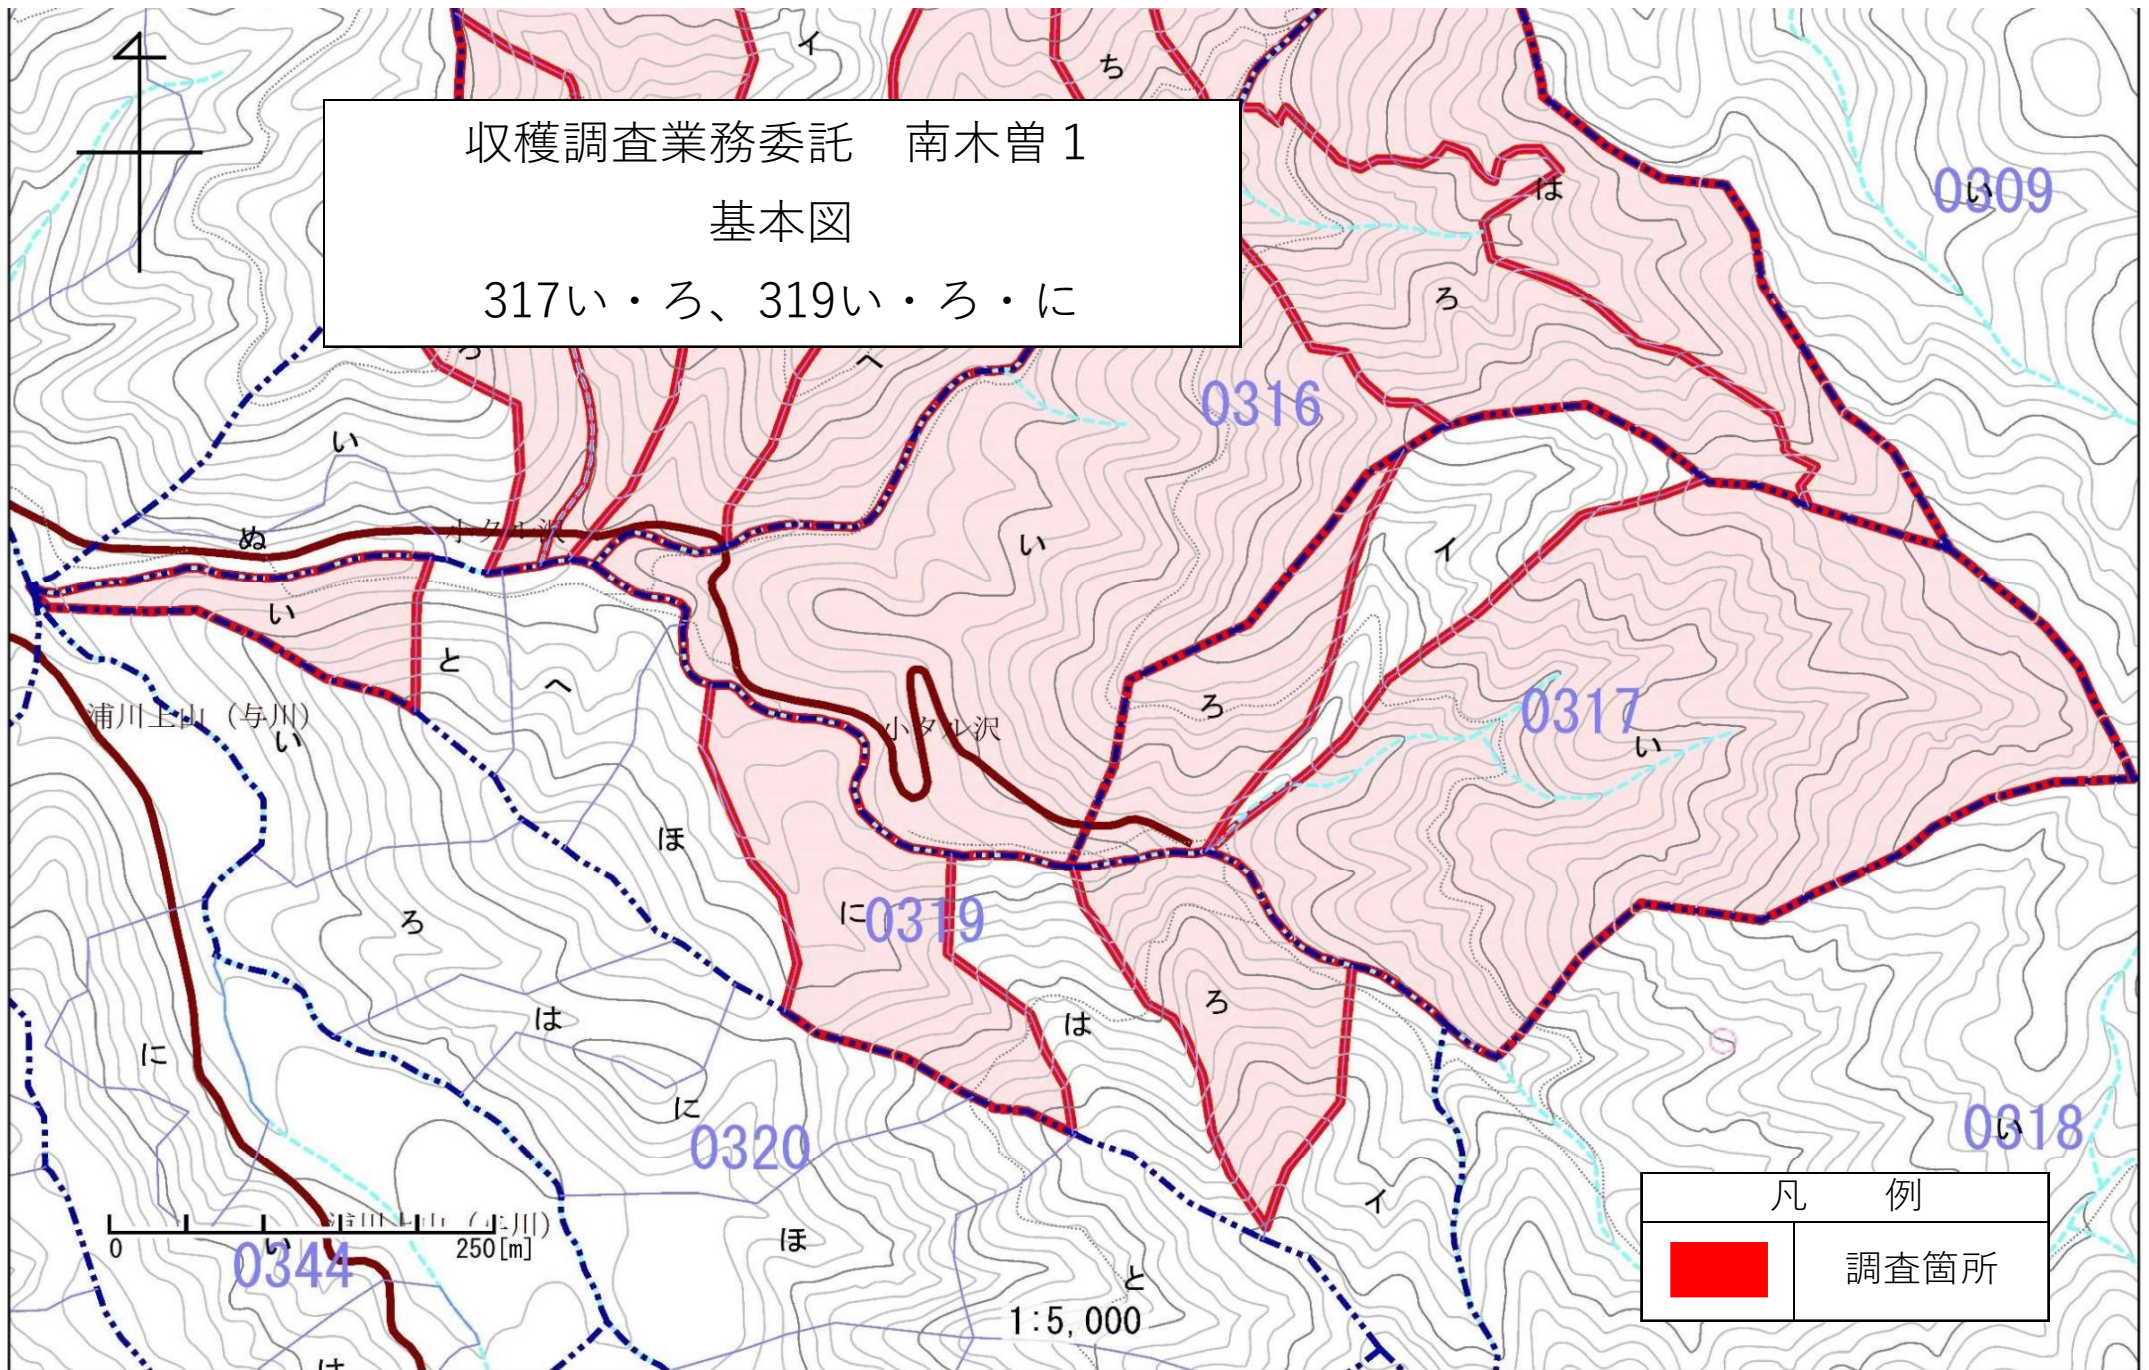

収穫調査業務委託 南木曾 1

基本図

314ろ・は

収穫調査業務委託 南木曾 1

基本図

315ろ・は・に・ほ・へ・と・ち・り

316い・は・ろ

凡 例	
	調査箇所

0 250[m]

1:5,000

収穫調査業務委託 南木曾1

基本図

317い・ろ、319い・ろ・に

凡 例

調査箇所

1:5,000