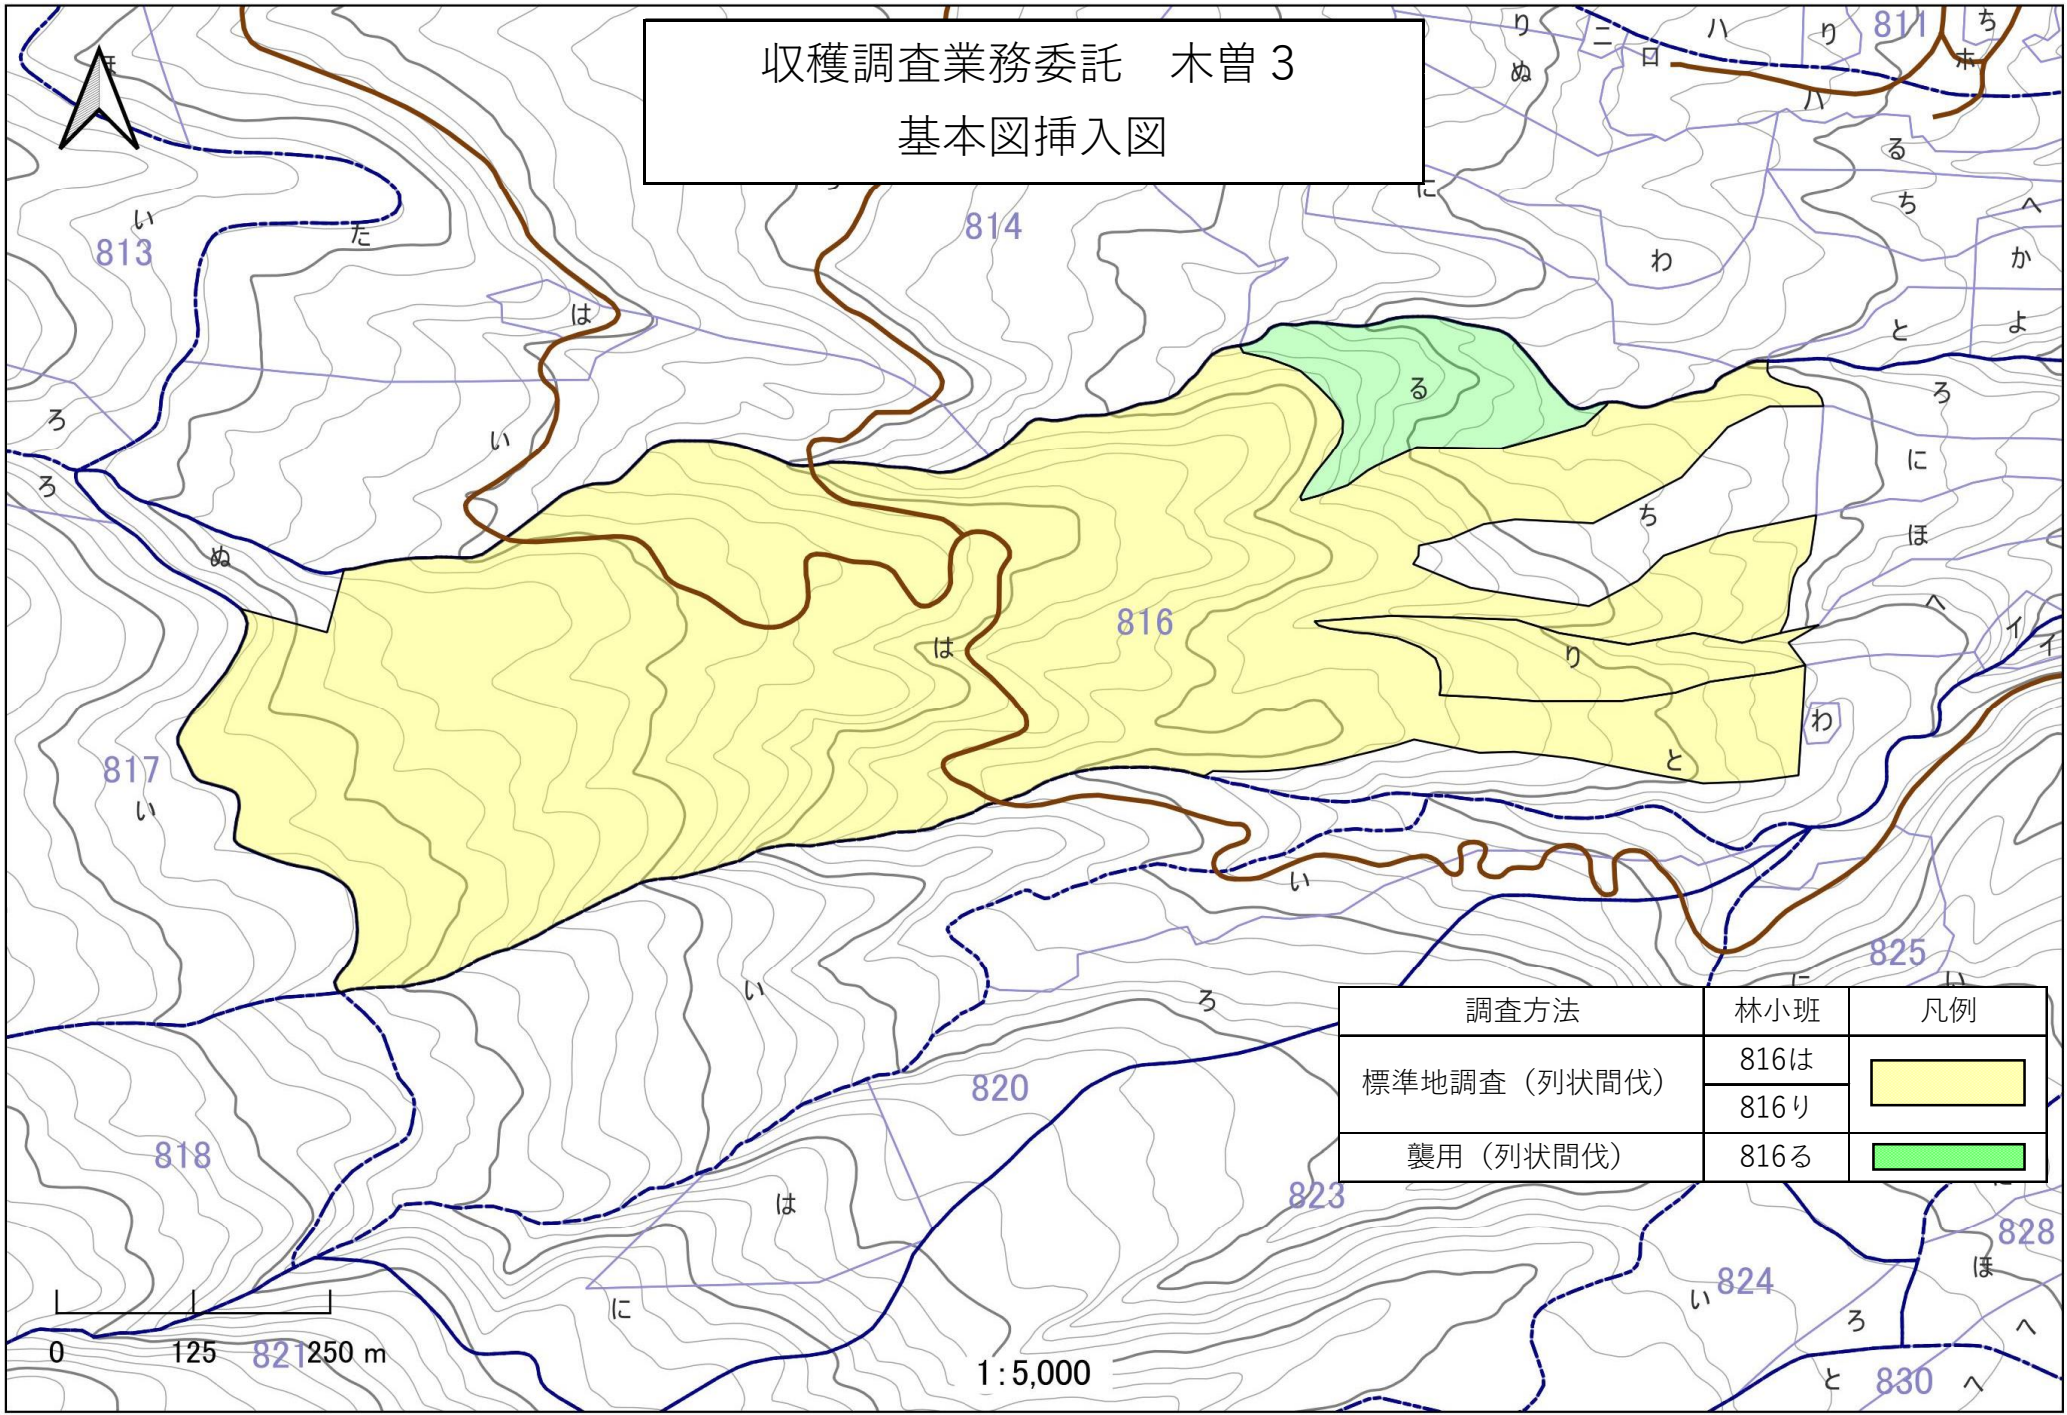

収穫調査業務委託 木曾3
位置図

調査方法	林小班	凡例
標準地調査 (列状間伐)	816は	
	816り	
襲用 (列状間伐)	816る	
標準地調査 (主伐)	826は	
	827い	
	827は	

収穫調査業務委託 木曽3
基本図挿入図

調査方法	林小班	凡例
標準地調査 (列状間伐)	816は	
	816り	
襲用 (列状間伐)	816る	

収穫調査業務委託 木曽3
基本図挿入図

調査方法	林小班	凡例
標準地調査（主伐）	826は	
	827い	
	827は	