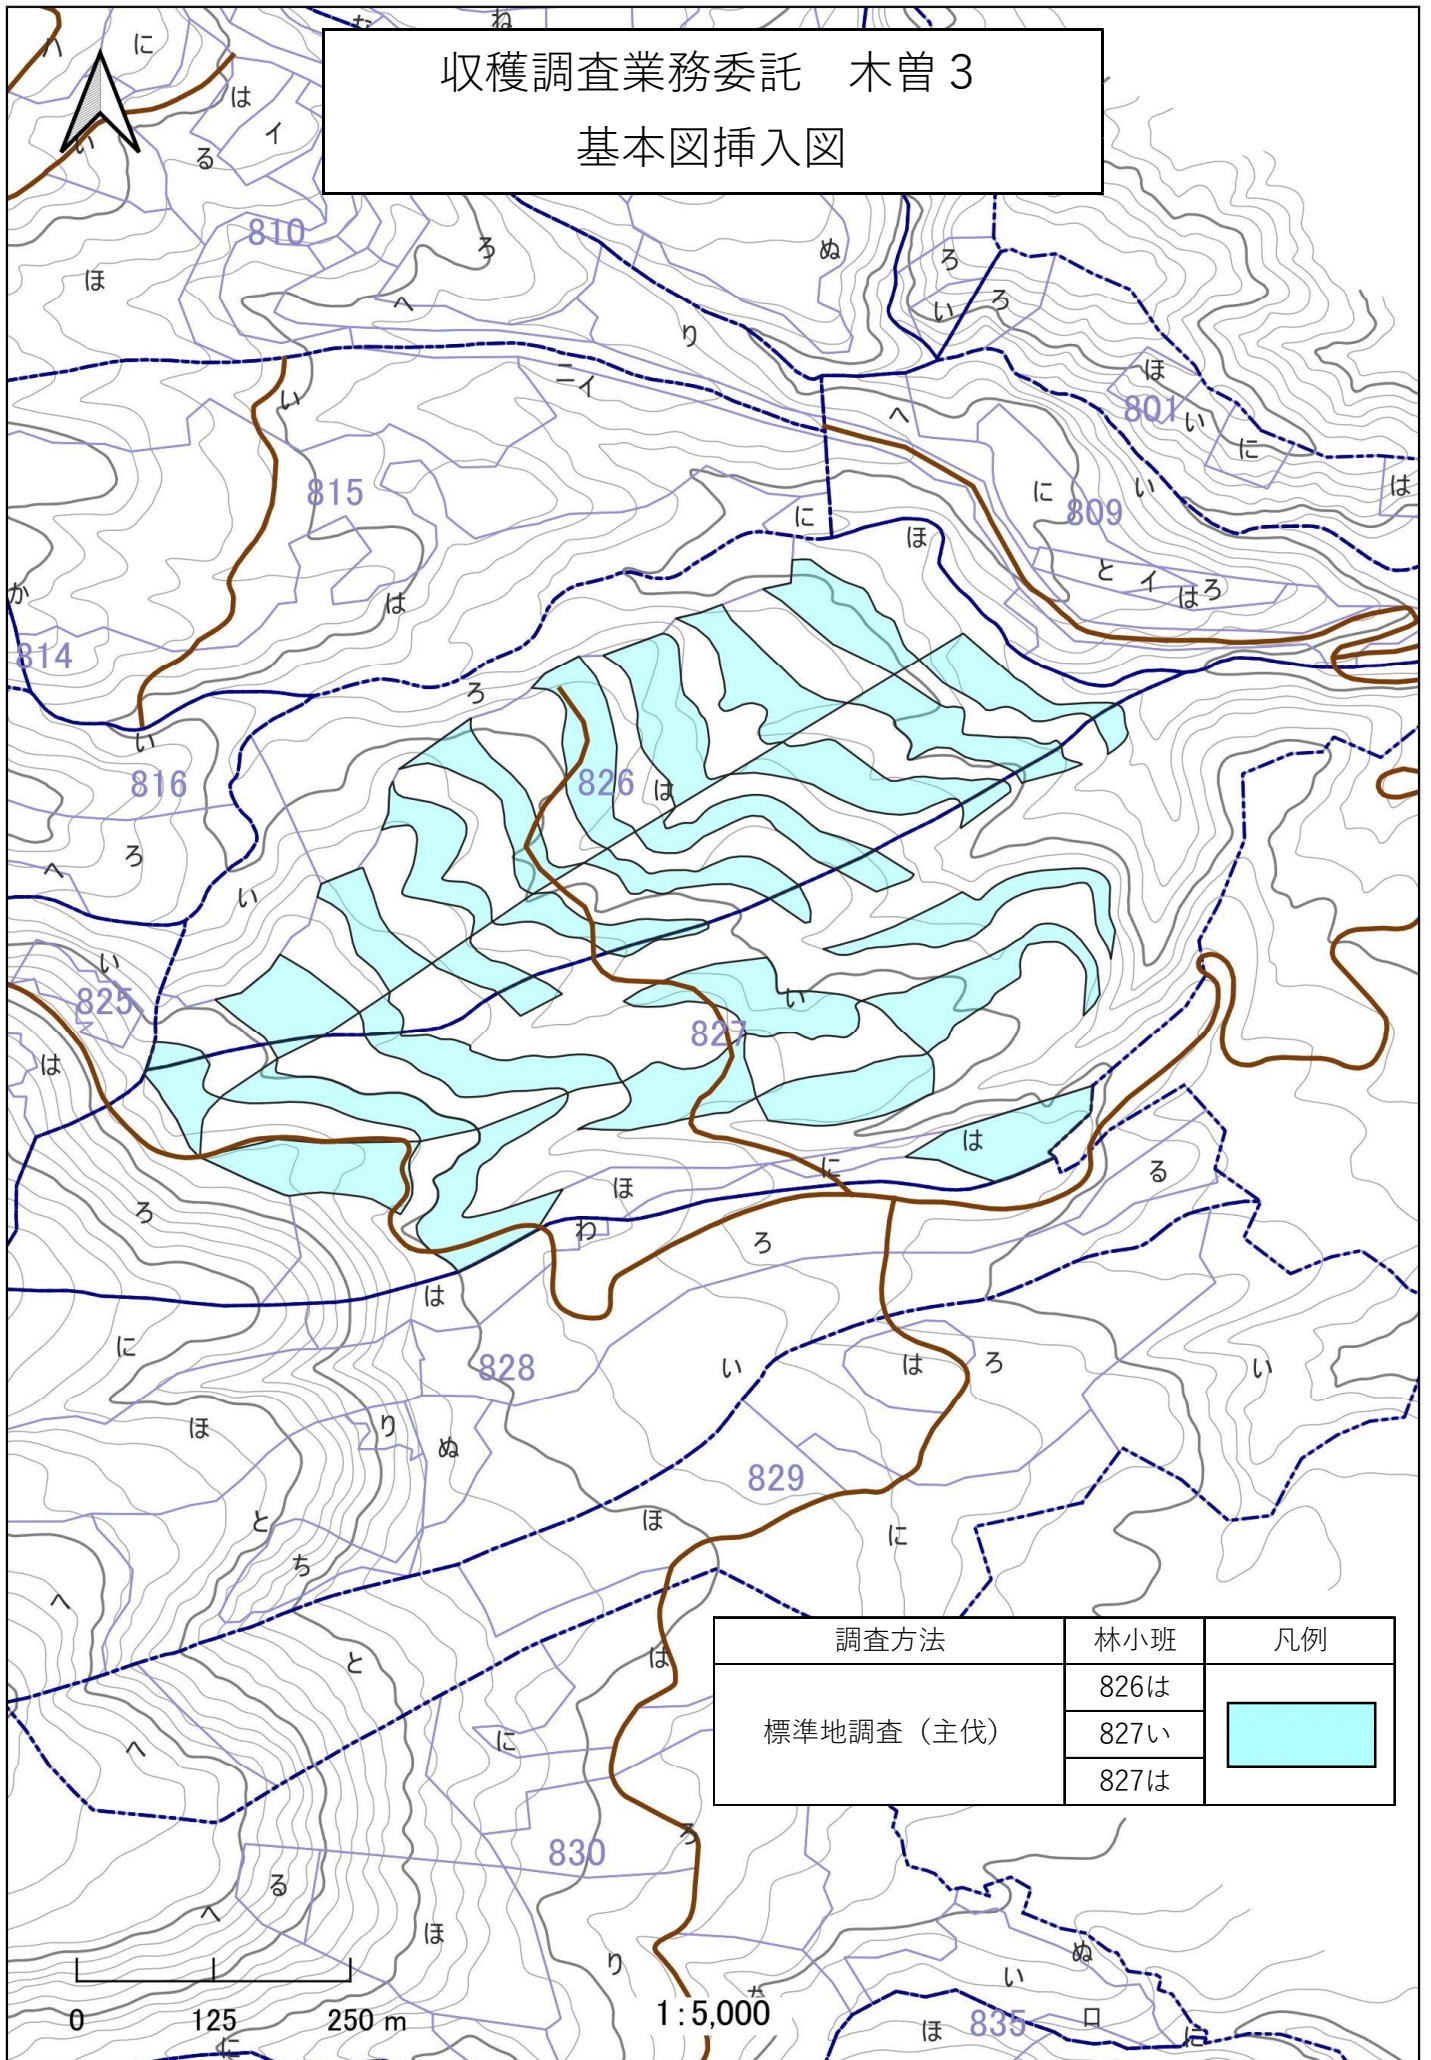

収穫調査業務委託 木曾3
位置図

調査方法	林小班	凡例
標準地調査 (列状間伐)	816は	
	816り	
襲用 (列状間伐)	816る	
標準地調査 (主伐)	826は	
	827い	
	827は	

収穫調査業務委託 木曽3
基本図挿入図

調査方法	林小班	凡例
標準地調査 (列状間伐)	816は	
	816り	
襲用 (列状間伐)	816る	

収穫調査業務委託 木曽3
基本図挿入図

調査方法	林小班	凡例
標準地調査（主伐）	826は	
	827い	
	827は	