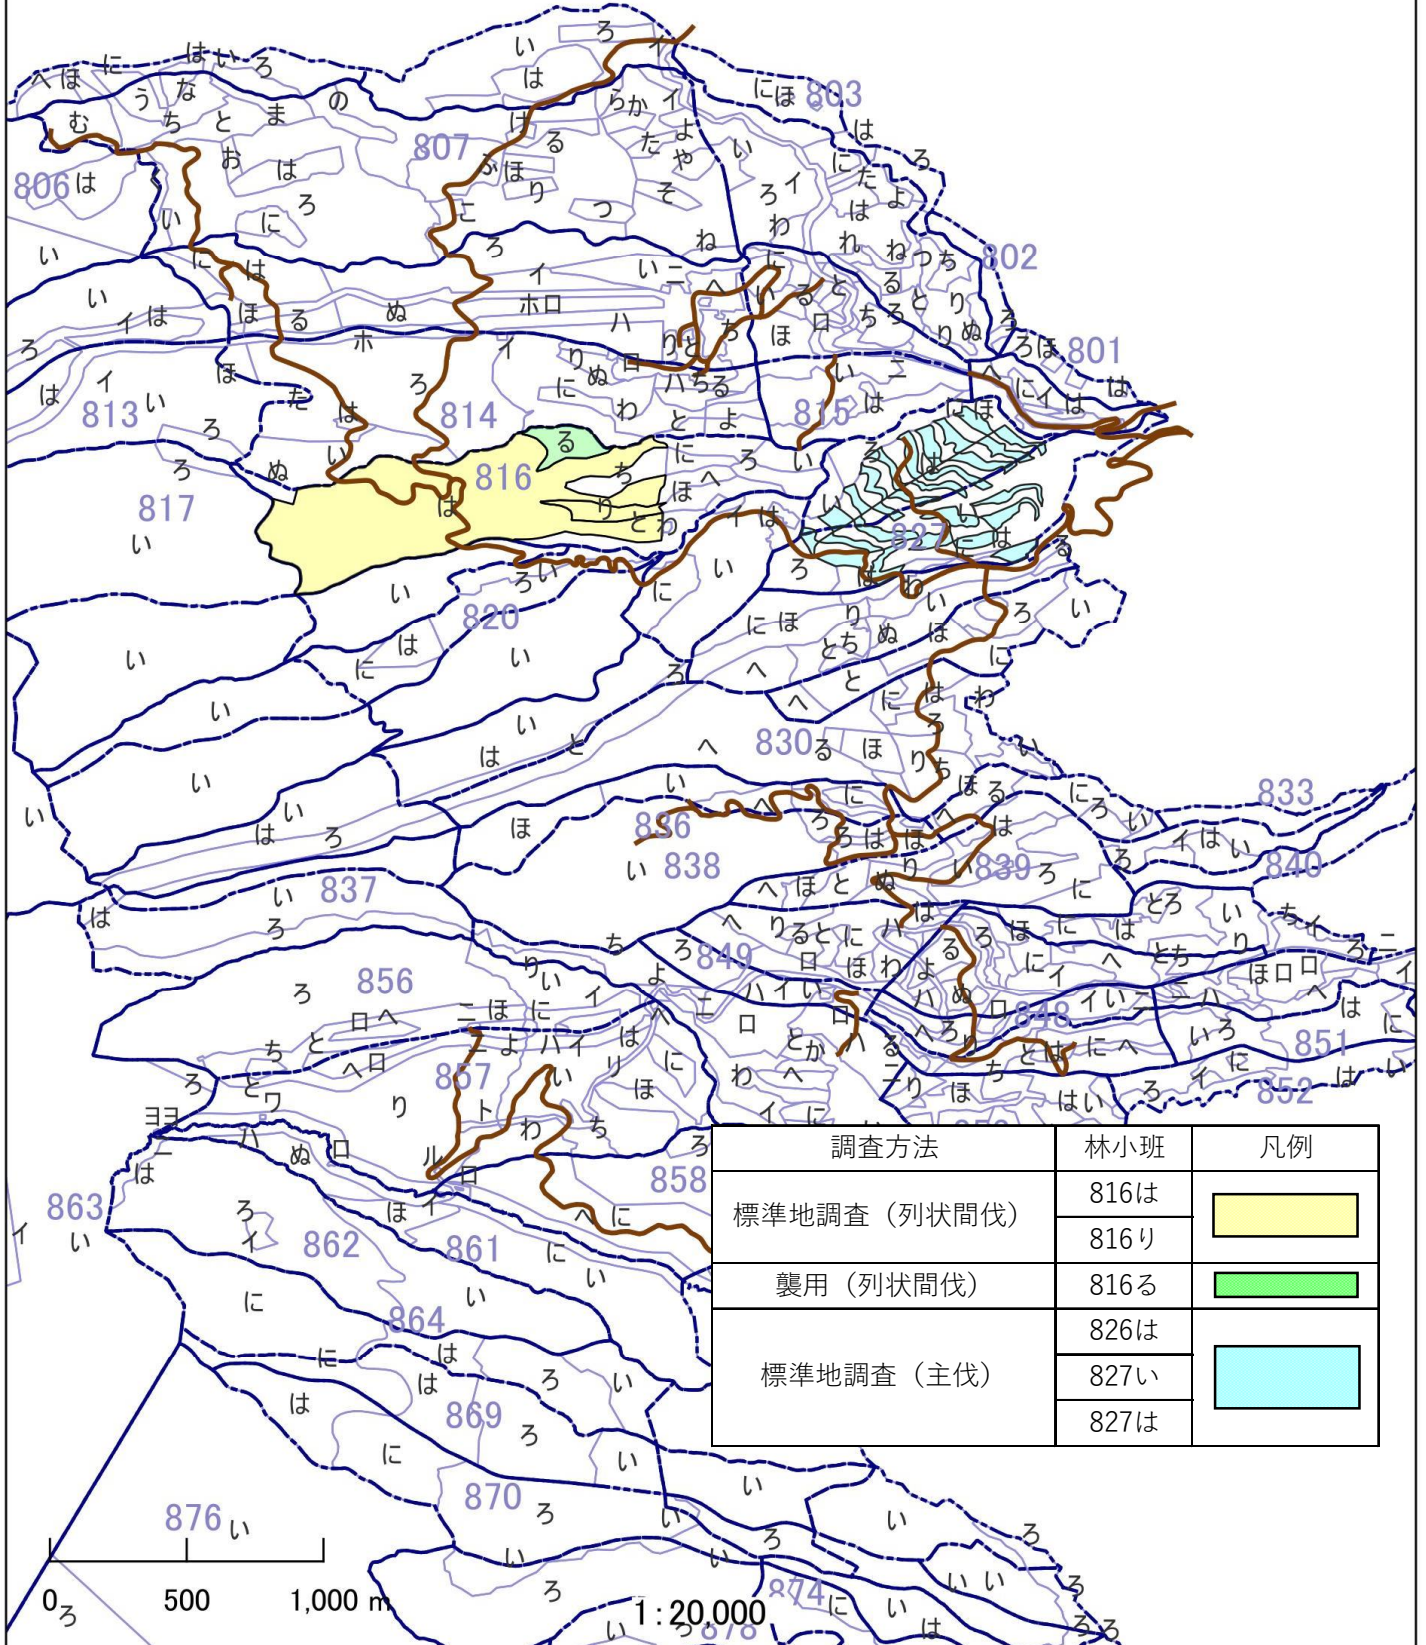

収穫調査業務委託 木曾3
位置図

調査方法	林小班	凡例
標準地調査 (列状間伐)	816は	
	816り	
襲用 (列状間伐)	816る	
標準地調査 (主伐)	826は	
	827い	
	827は	

収穫調査業務委託 木曽3
基本図挿入図

調査方法	林小班	凡例
標準地調査 (列状間伐)	816は	
	816り	
襲用 (列状間伐)	816る	

収穫調査業務委託 木曽3
基本図挿入図

調査方法	林小班	凡例
標準地調査（主伐）	826は	
	827い	
	827は	