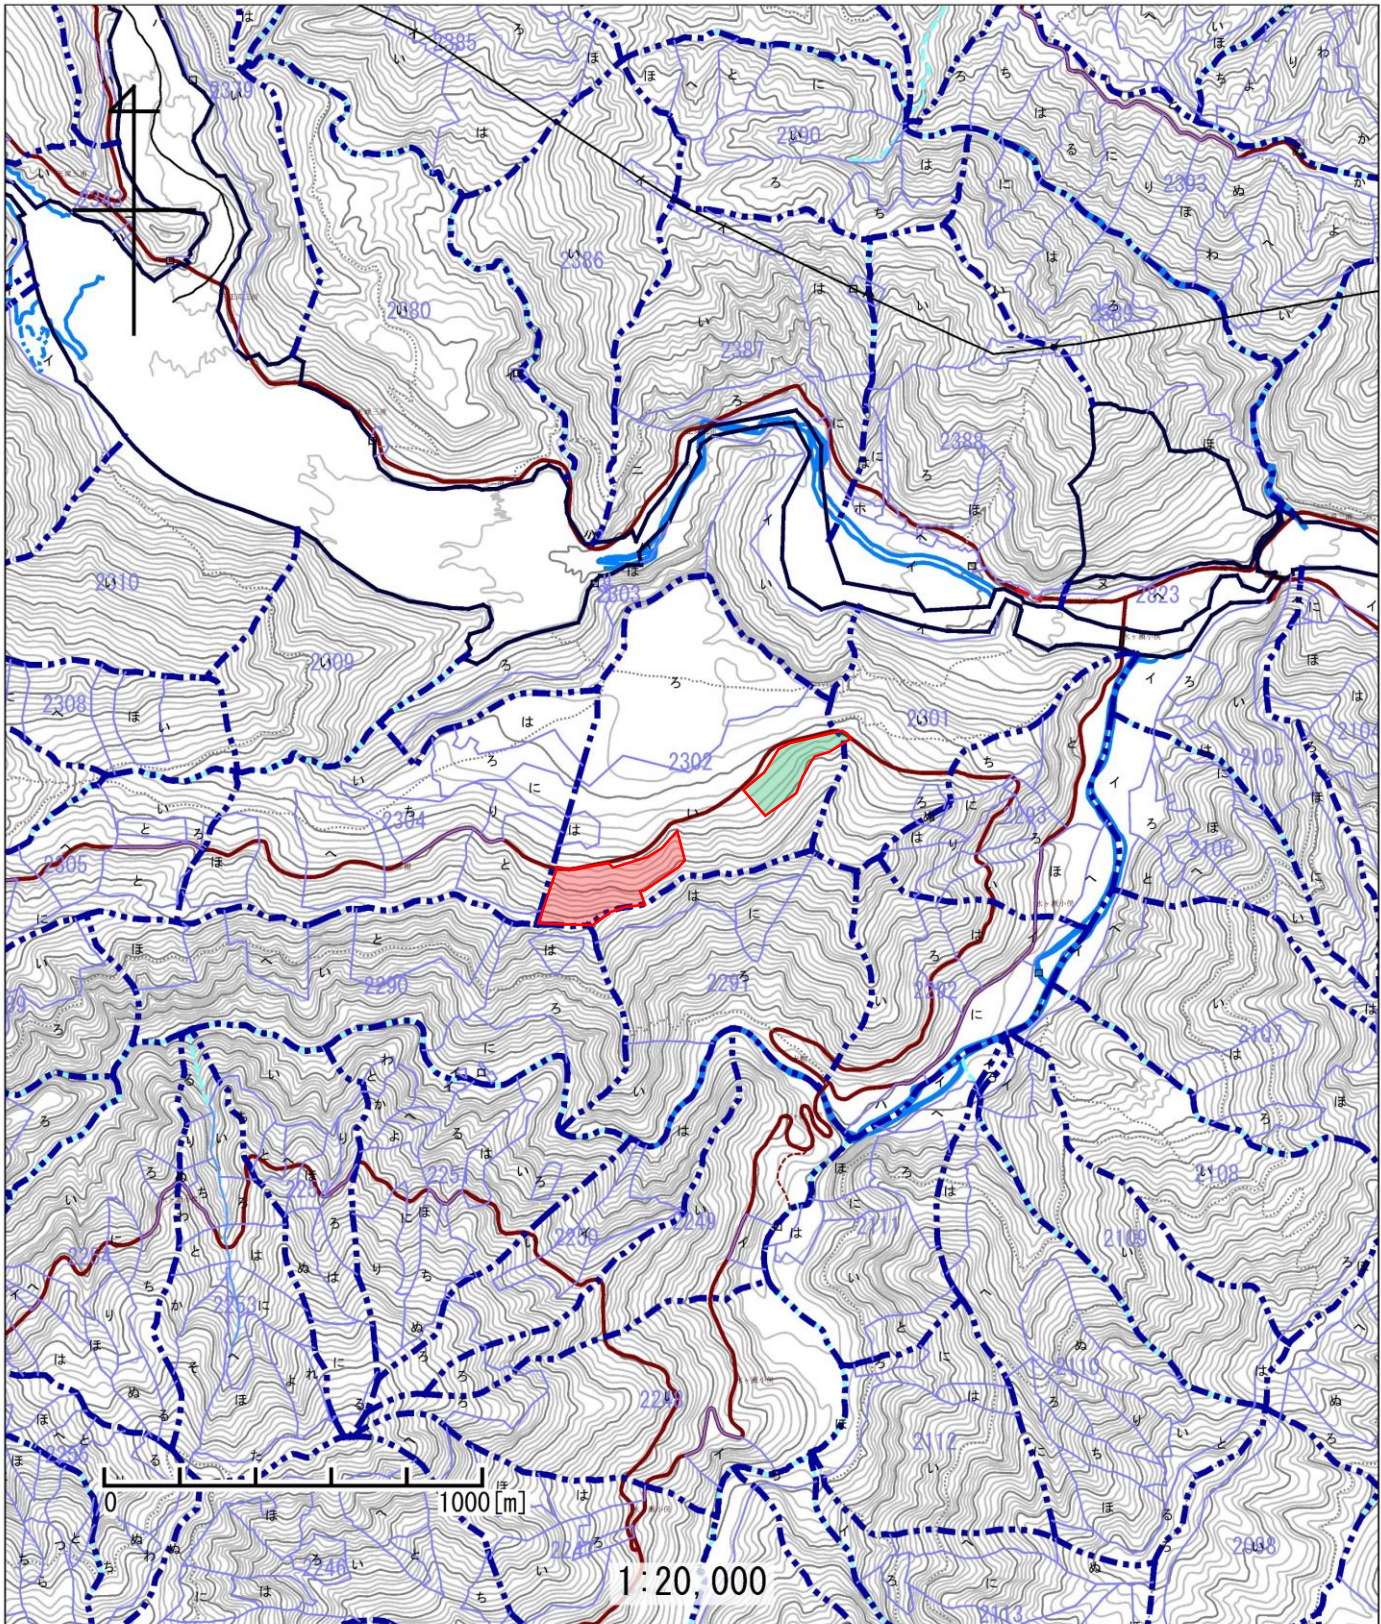

# 令和8年度 御岳国有林 森林環境保全整備事業 木曾4 位置図

御岳 国有林

林小班	区域	実行	作業種
2302ㄐ	24.78ha	6.24ha	忌避剤塗布(夏・秋)
2302ㄐ	24.78ha	2.20ha	下刈

凡例

	忌避剤塗布(夏・秋)
	忌避剤塗布(夏・秋)、下刈
	林道
	歩道

縮尺: 1/20,000

令和8年度 御岳国有林 森林環境保全整備事業 木曾4 基本図挿入図

御岳 国有林

林小班	区域	実行	作業種
2302い	24.78ha	6.24ha	忌避剤塗布(夏・秋)
2302い	24.78ha	2.20ha	下刈

凡例

	忌避剤塗布(夏・秋)
	忌避剤塗布(夏・秋)、下刈
	林道
	歩道

縮尺: 1/5,000