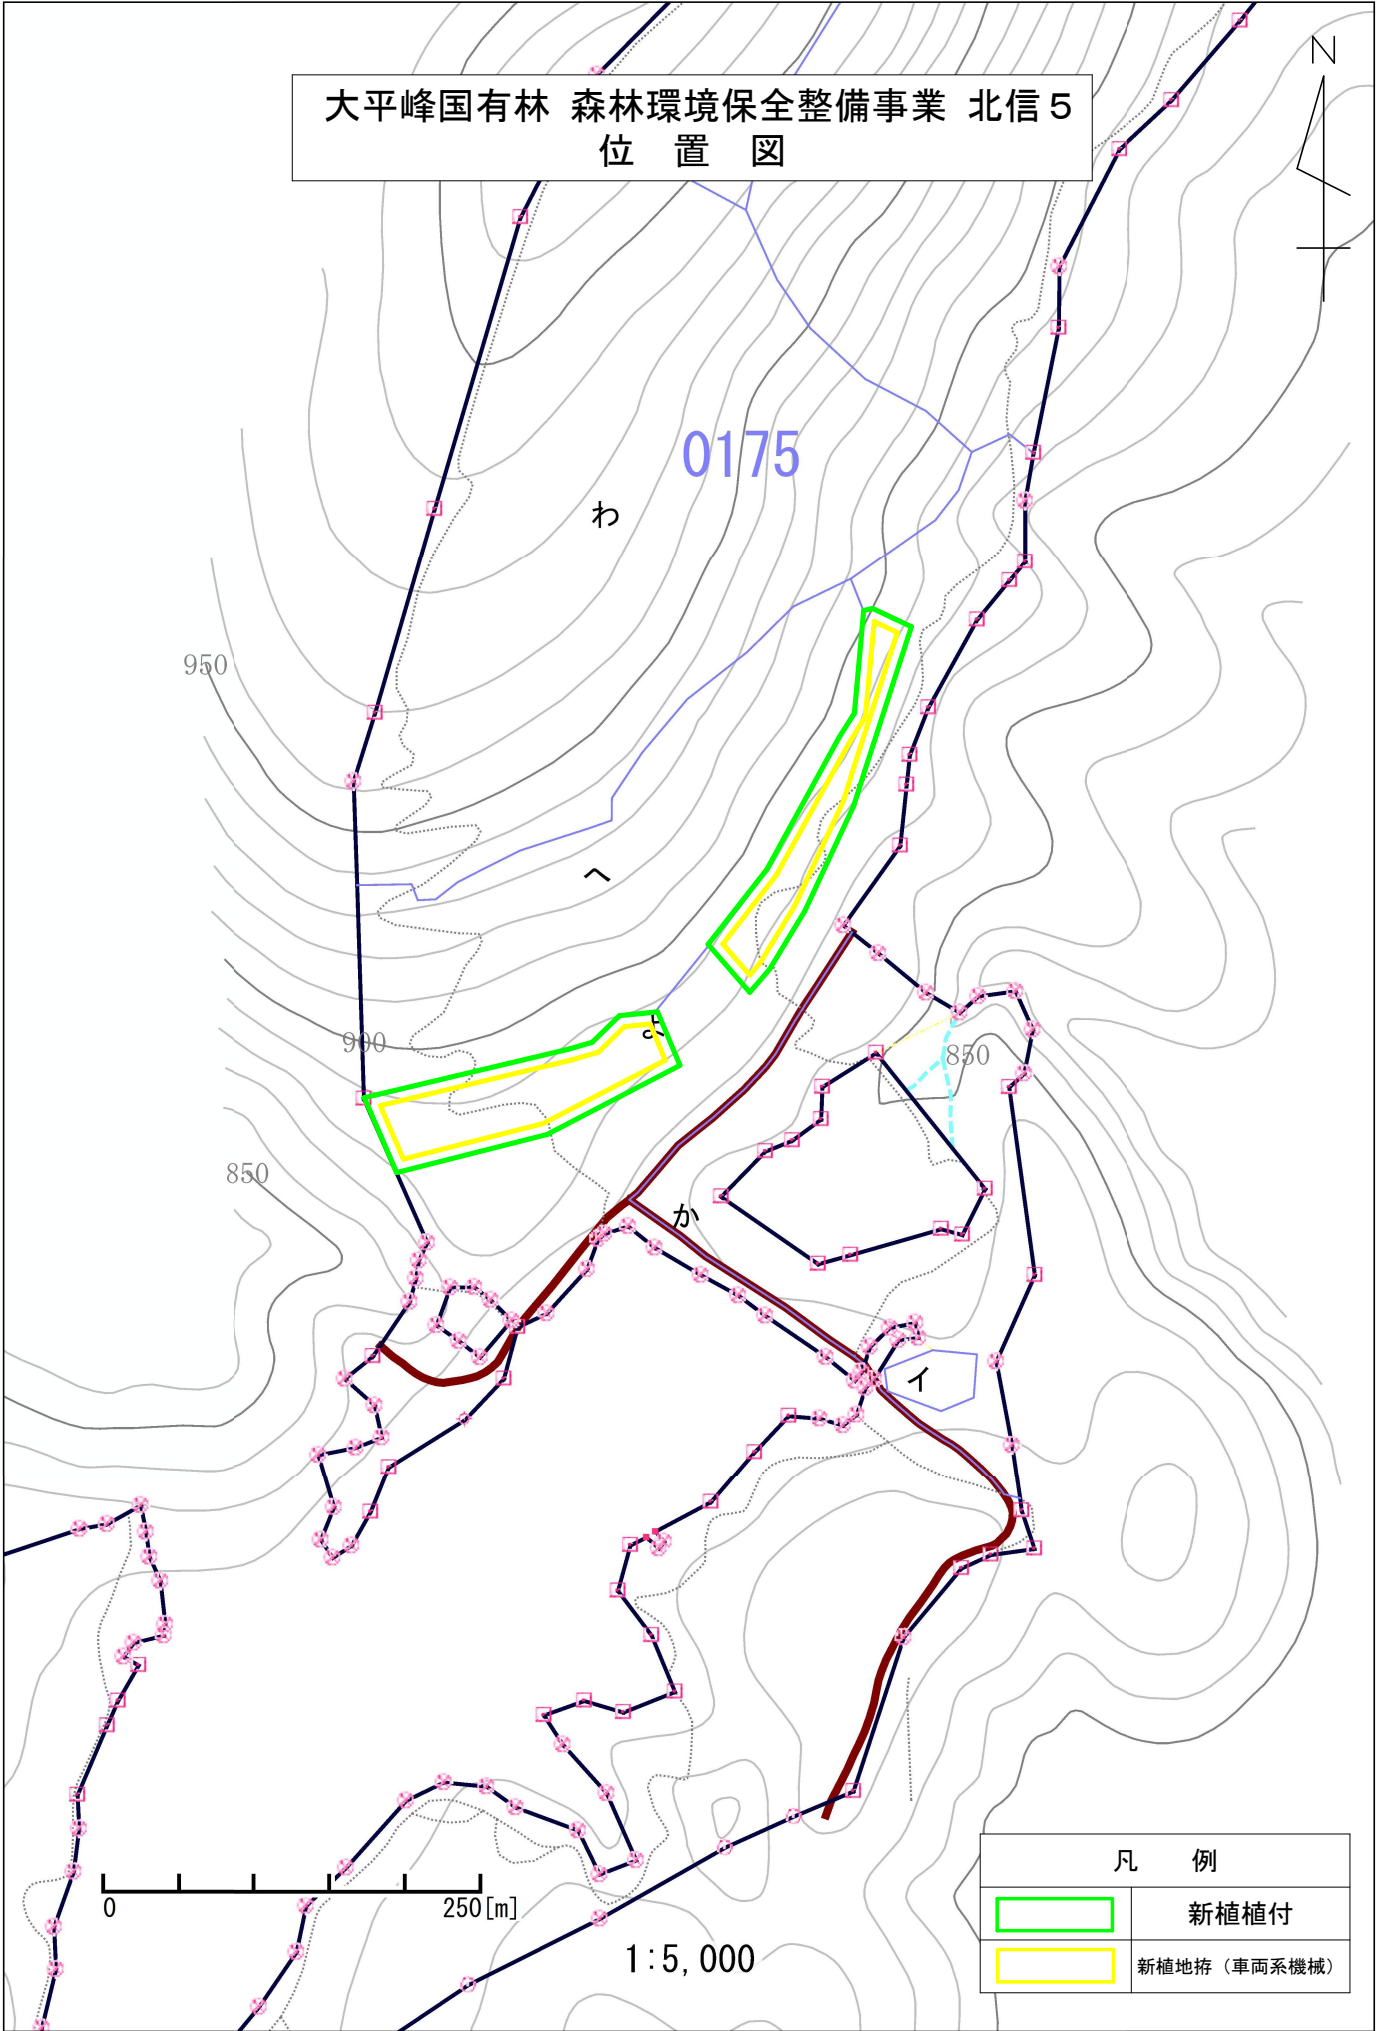

大平峰国有林 森林環境保全整備事業 北信5
位置図

凡 例	
	新植植付
	新植地拵 (車両系機械)

1:20,000

大平峰国有林 森林環境保全整備事業 北信5
位置図

凡 例	
	新植植付
	新植地拵 (車両系機械)

0 250 [m]

1 : 5, 000