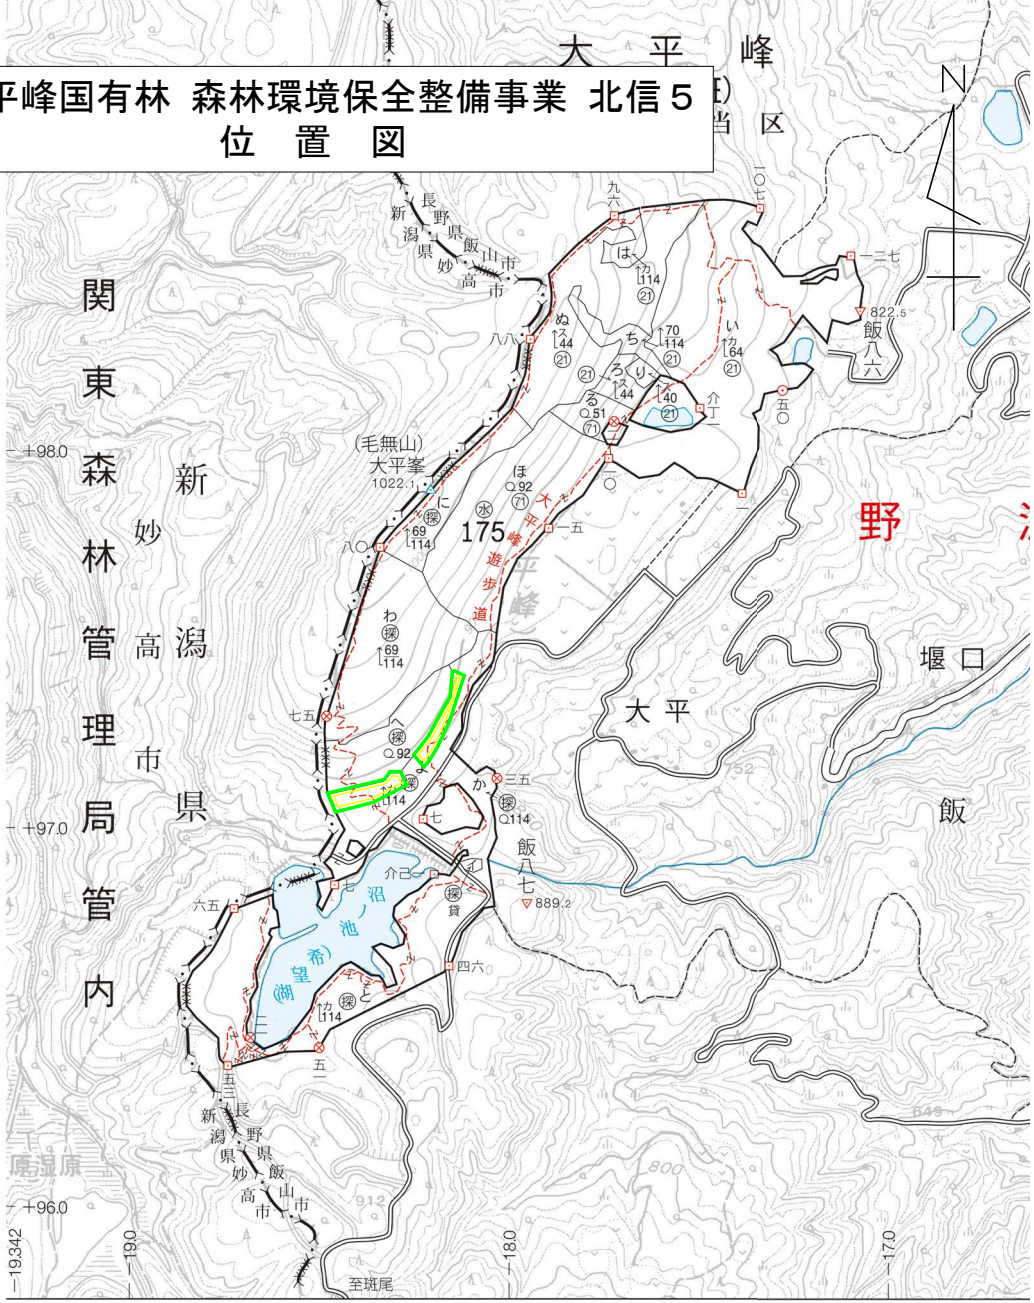

大平峰国有林 森林環境保全整備事業 北信5
位置図

凡 例	
	新植植付
	新植地拵 (車両系機械)

1:20,000

大平峰国有林 森林環境保全整備事業 北信5
位置図

凡 例	
	新植植付
	新植地拵 (車両系機械)

0 250 [m]

1 : 5, 000