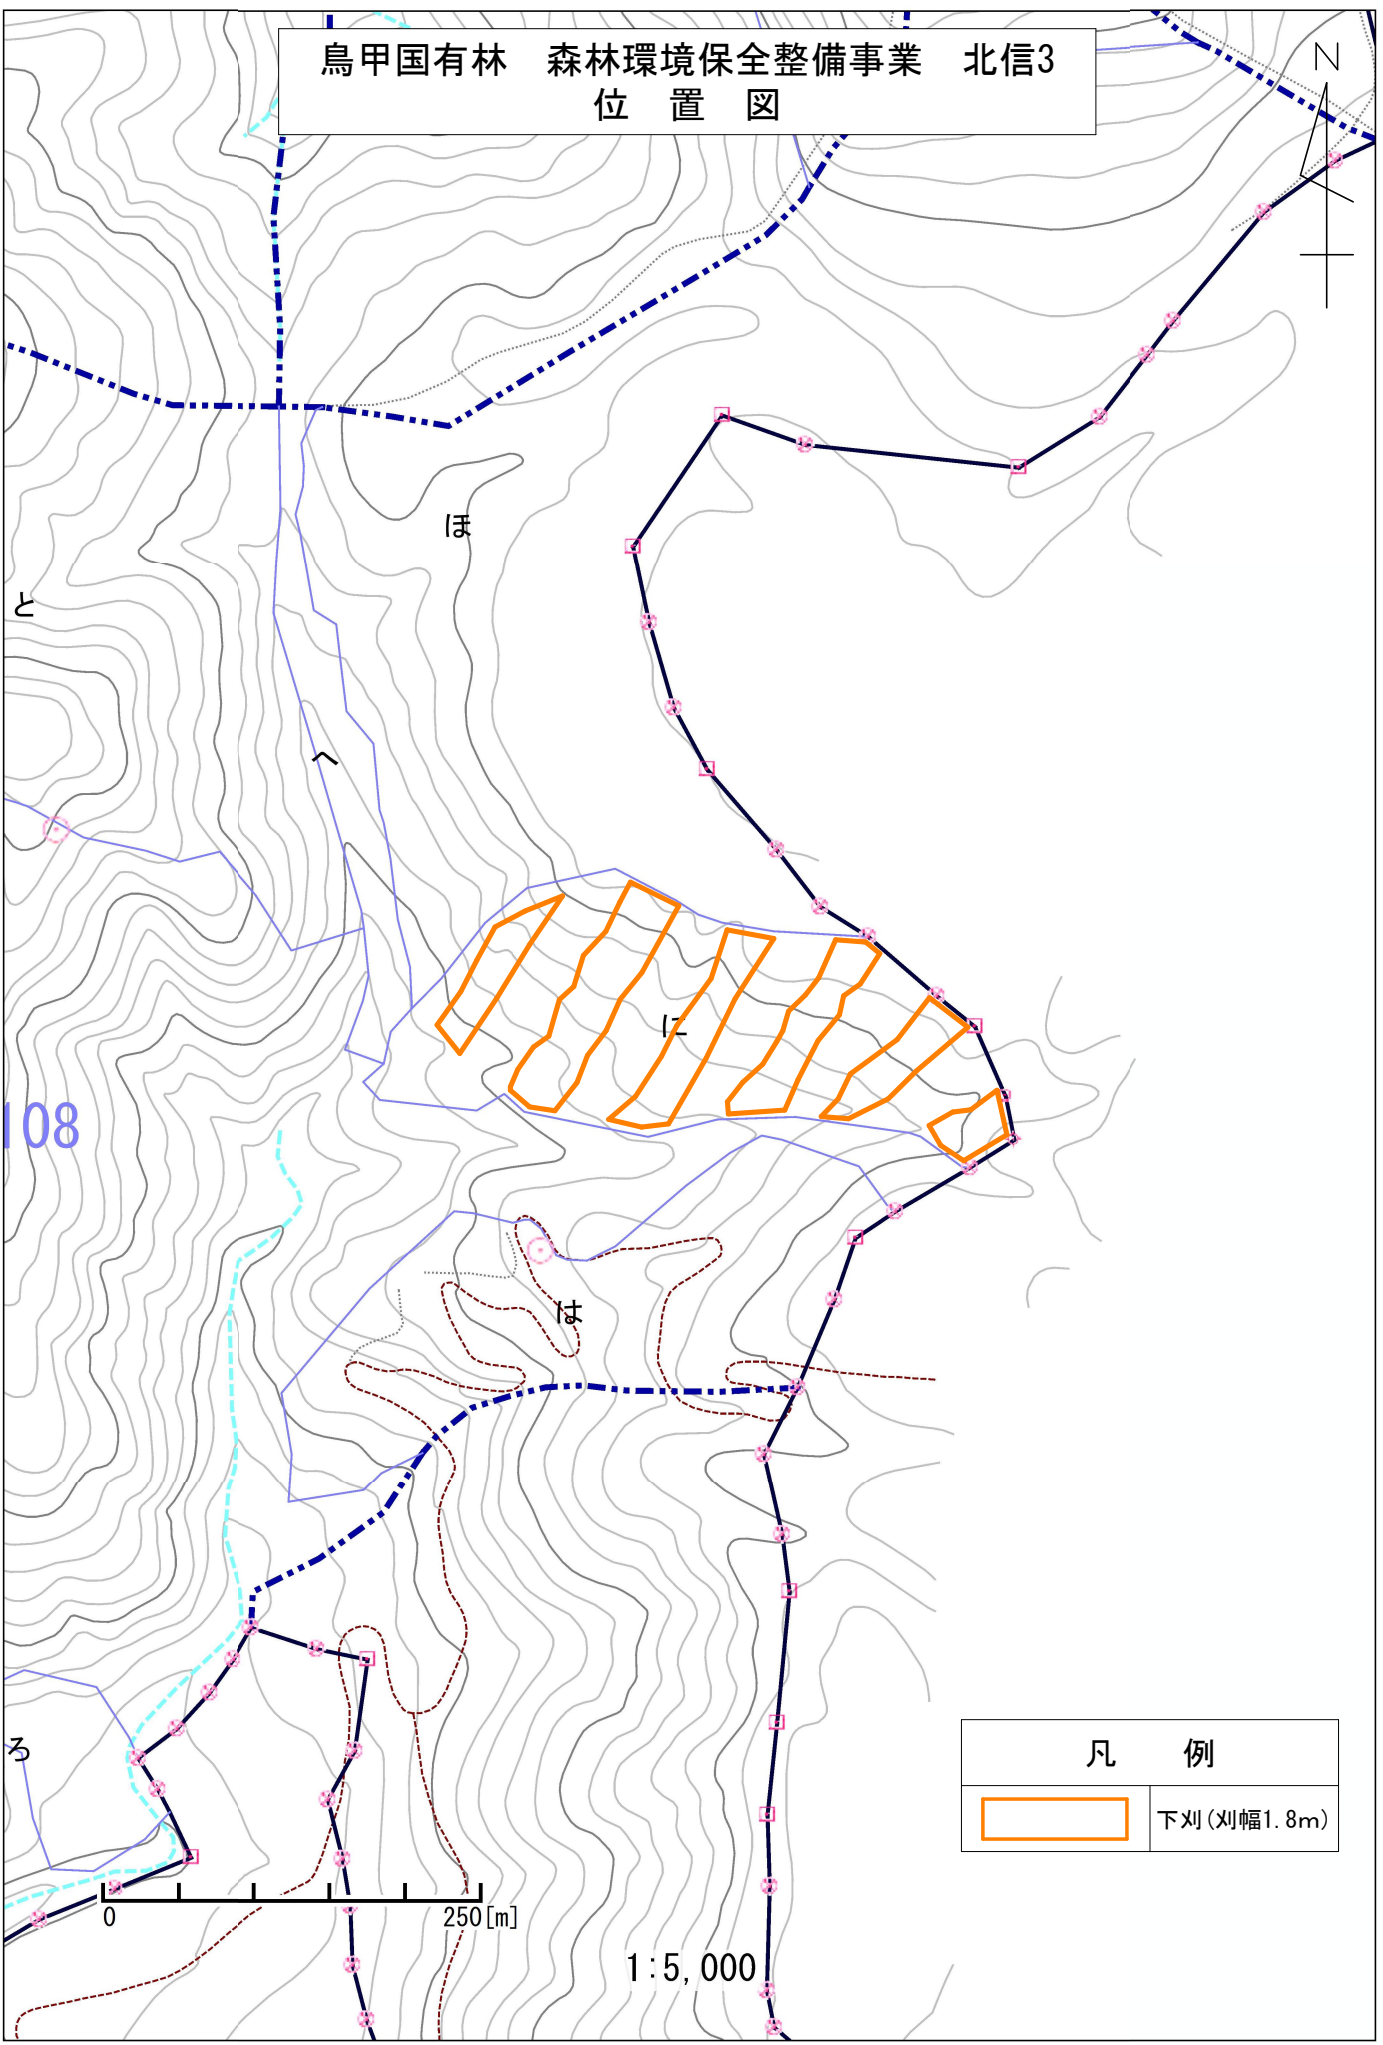

# 鳥甲国有林 森林環境保全整備事業 北信3 位置図

凡 例	
	下 刈
	除草工

1:20,000

鳥甲国有林 森林環境保全整備事業 北信3  
位置図

凡 例	
	下刈 (刈幅1.8m)

鳥甲国有林 森林環境保全整備事業 北信3  
位置図

凡 例	
	下刈(刈幅5.0m)

0 250 [m]

1:5,000

鳥甲国有林 森林環境保全整備事業 北信3  
位置図

凡 例

除草工