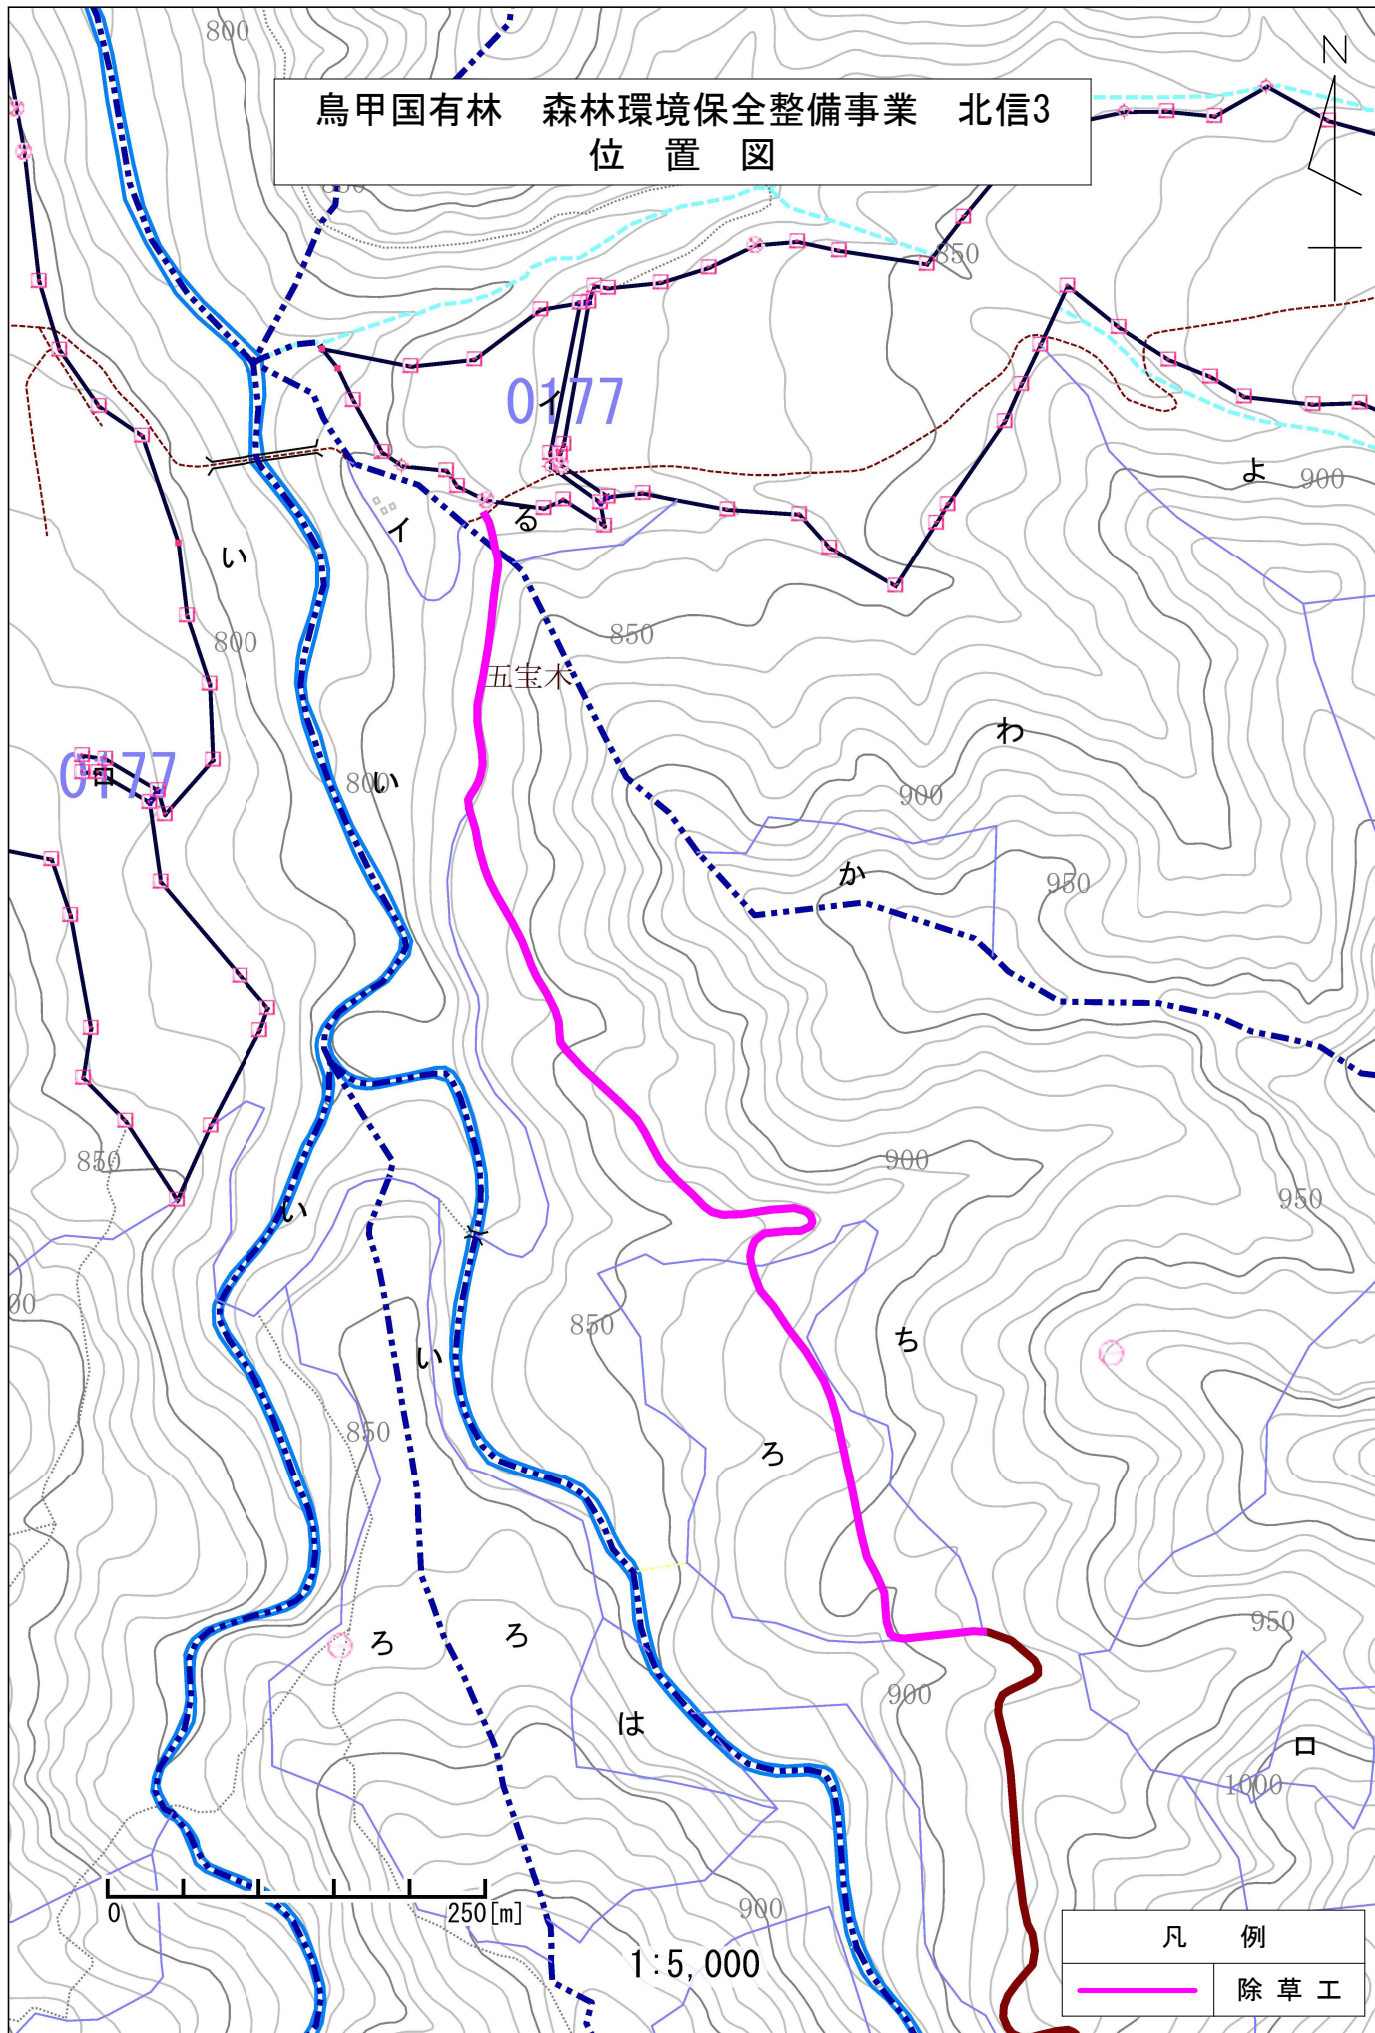

# 鳥甲国有林 森林環境保全整備事業 北信3 位置図

凡 例	
	下 刈
	除草工

1:20,000

鳥甲国有林 森林環境保全整備事業 北信3  
位置図

凡 例	
	下刈 (刈幅1.8m)

鳥甲国有林 森林環境保全整備事業 北信3  
位置図

凡 例	
	下刈(刈幅5.0m)

0 250 [m]

1:5,000

鳥甲国有林 森林環境保全整備事業 北信3  
位置図

凡 例

除草工