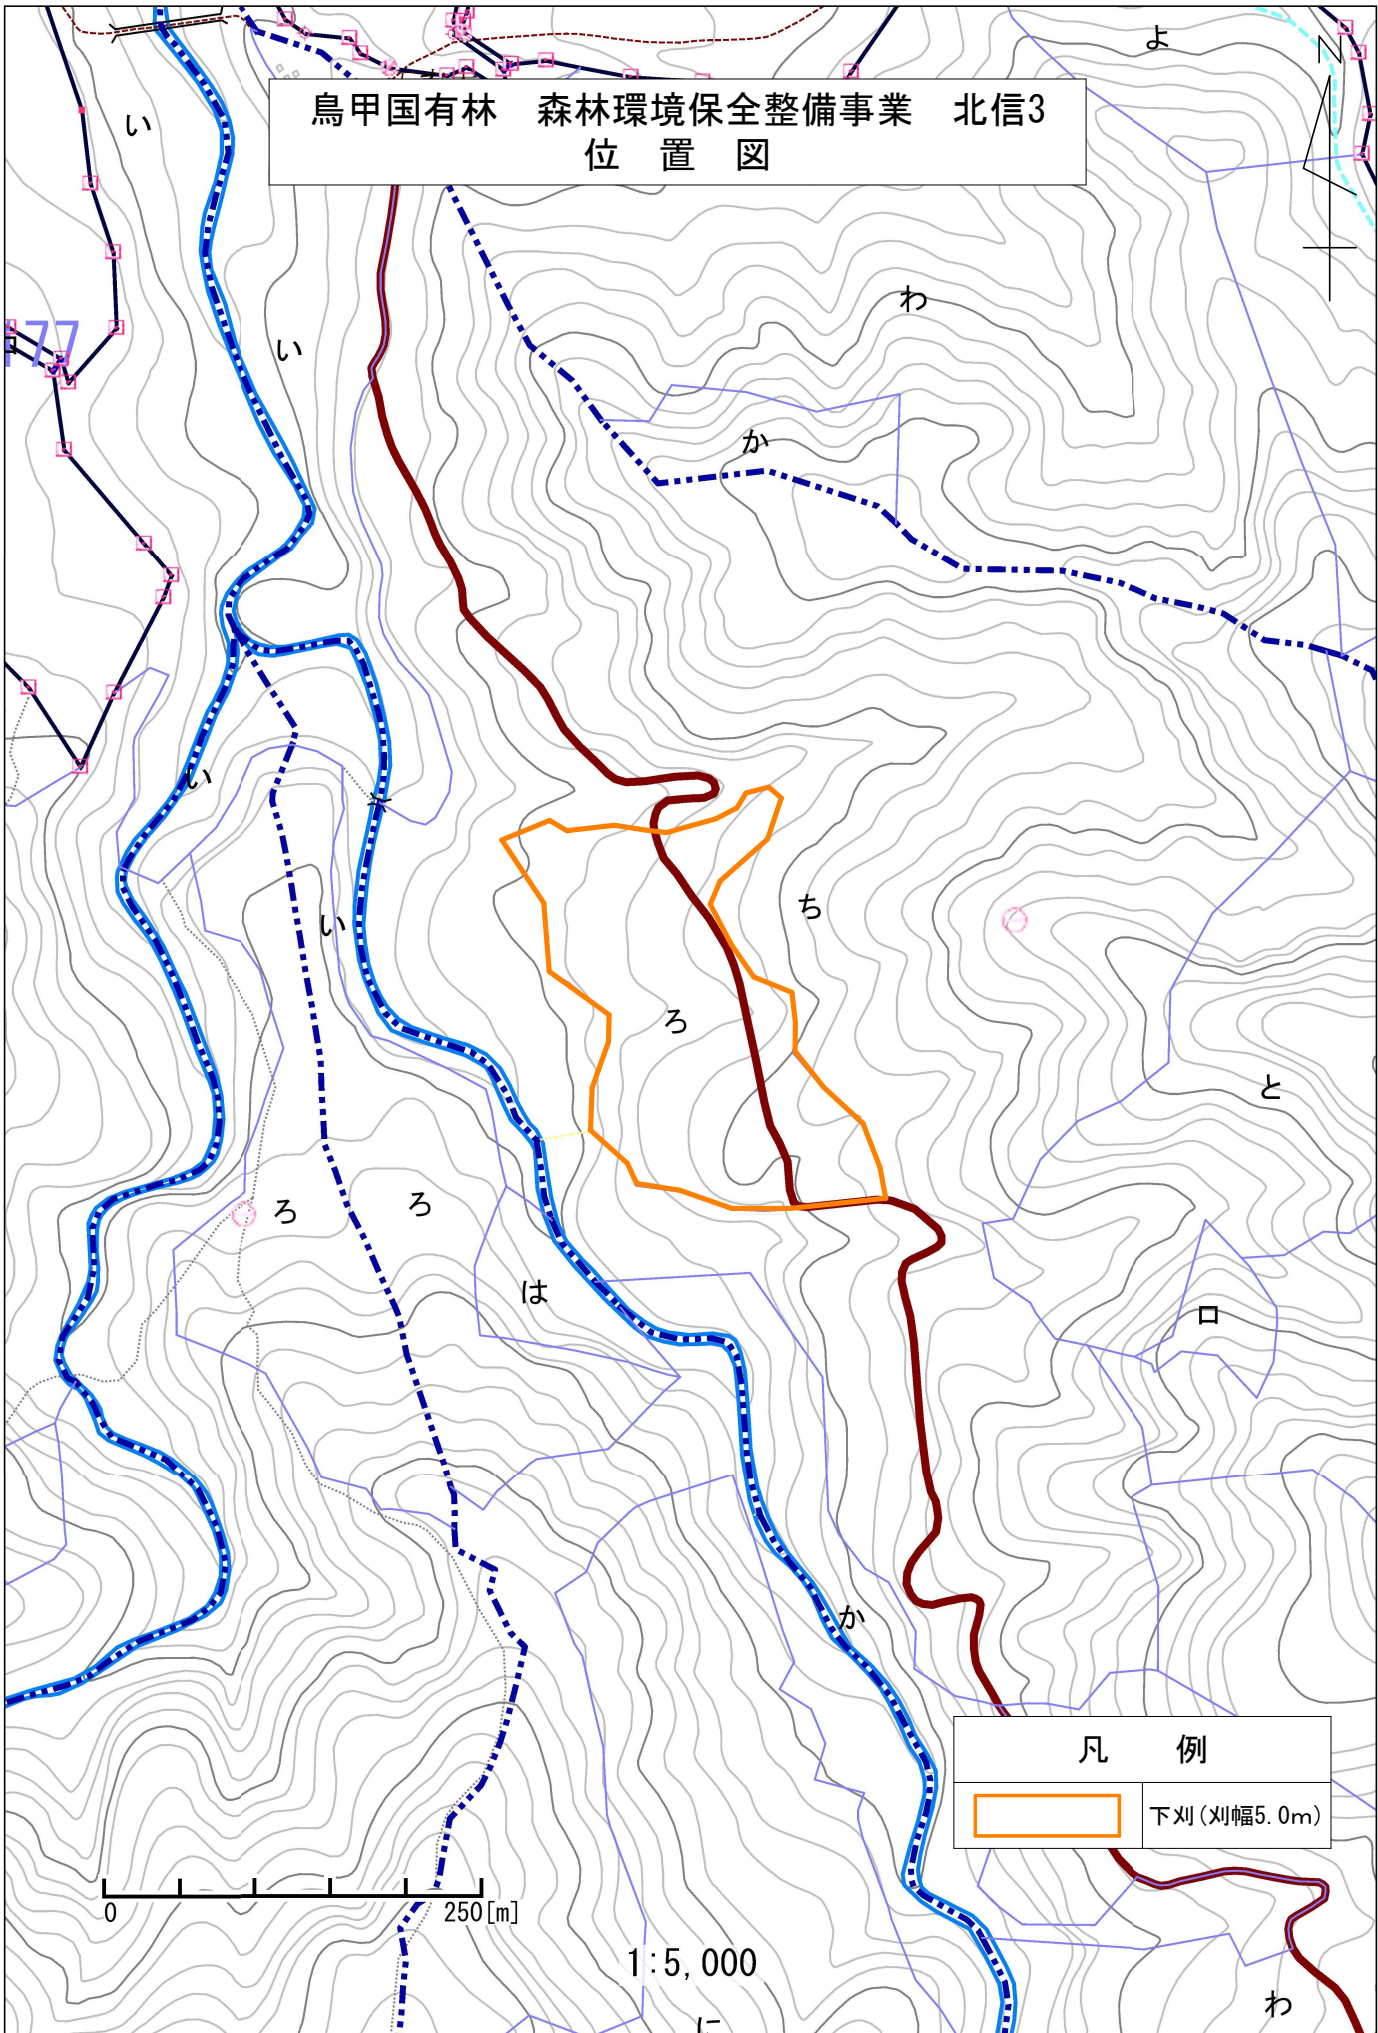

# 鳥甲国有林 森林環境保全整備事業 北信3 位置図

凡 例	
	下 刈
	除草工

1:20,000

鳥甲国有林 森林環境保全整備事業 北信3  
位置図

凡 例	
	下刈 (刈幅1.8m)

鳥甲国有林 森林環境保全整備事業 北信3  
位置図

凡 例	
	下刈(刈幅5.0m)

0 250 [m]

1:5,000

鳥甲国有林 森林環境保全整備事業 北信3  
位置図

凡 例

除草工