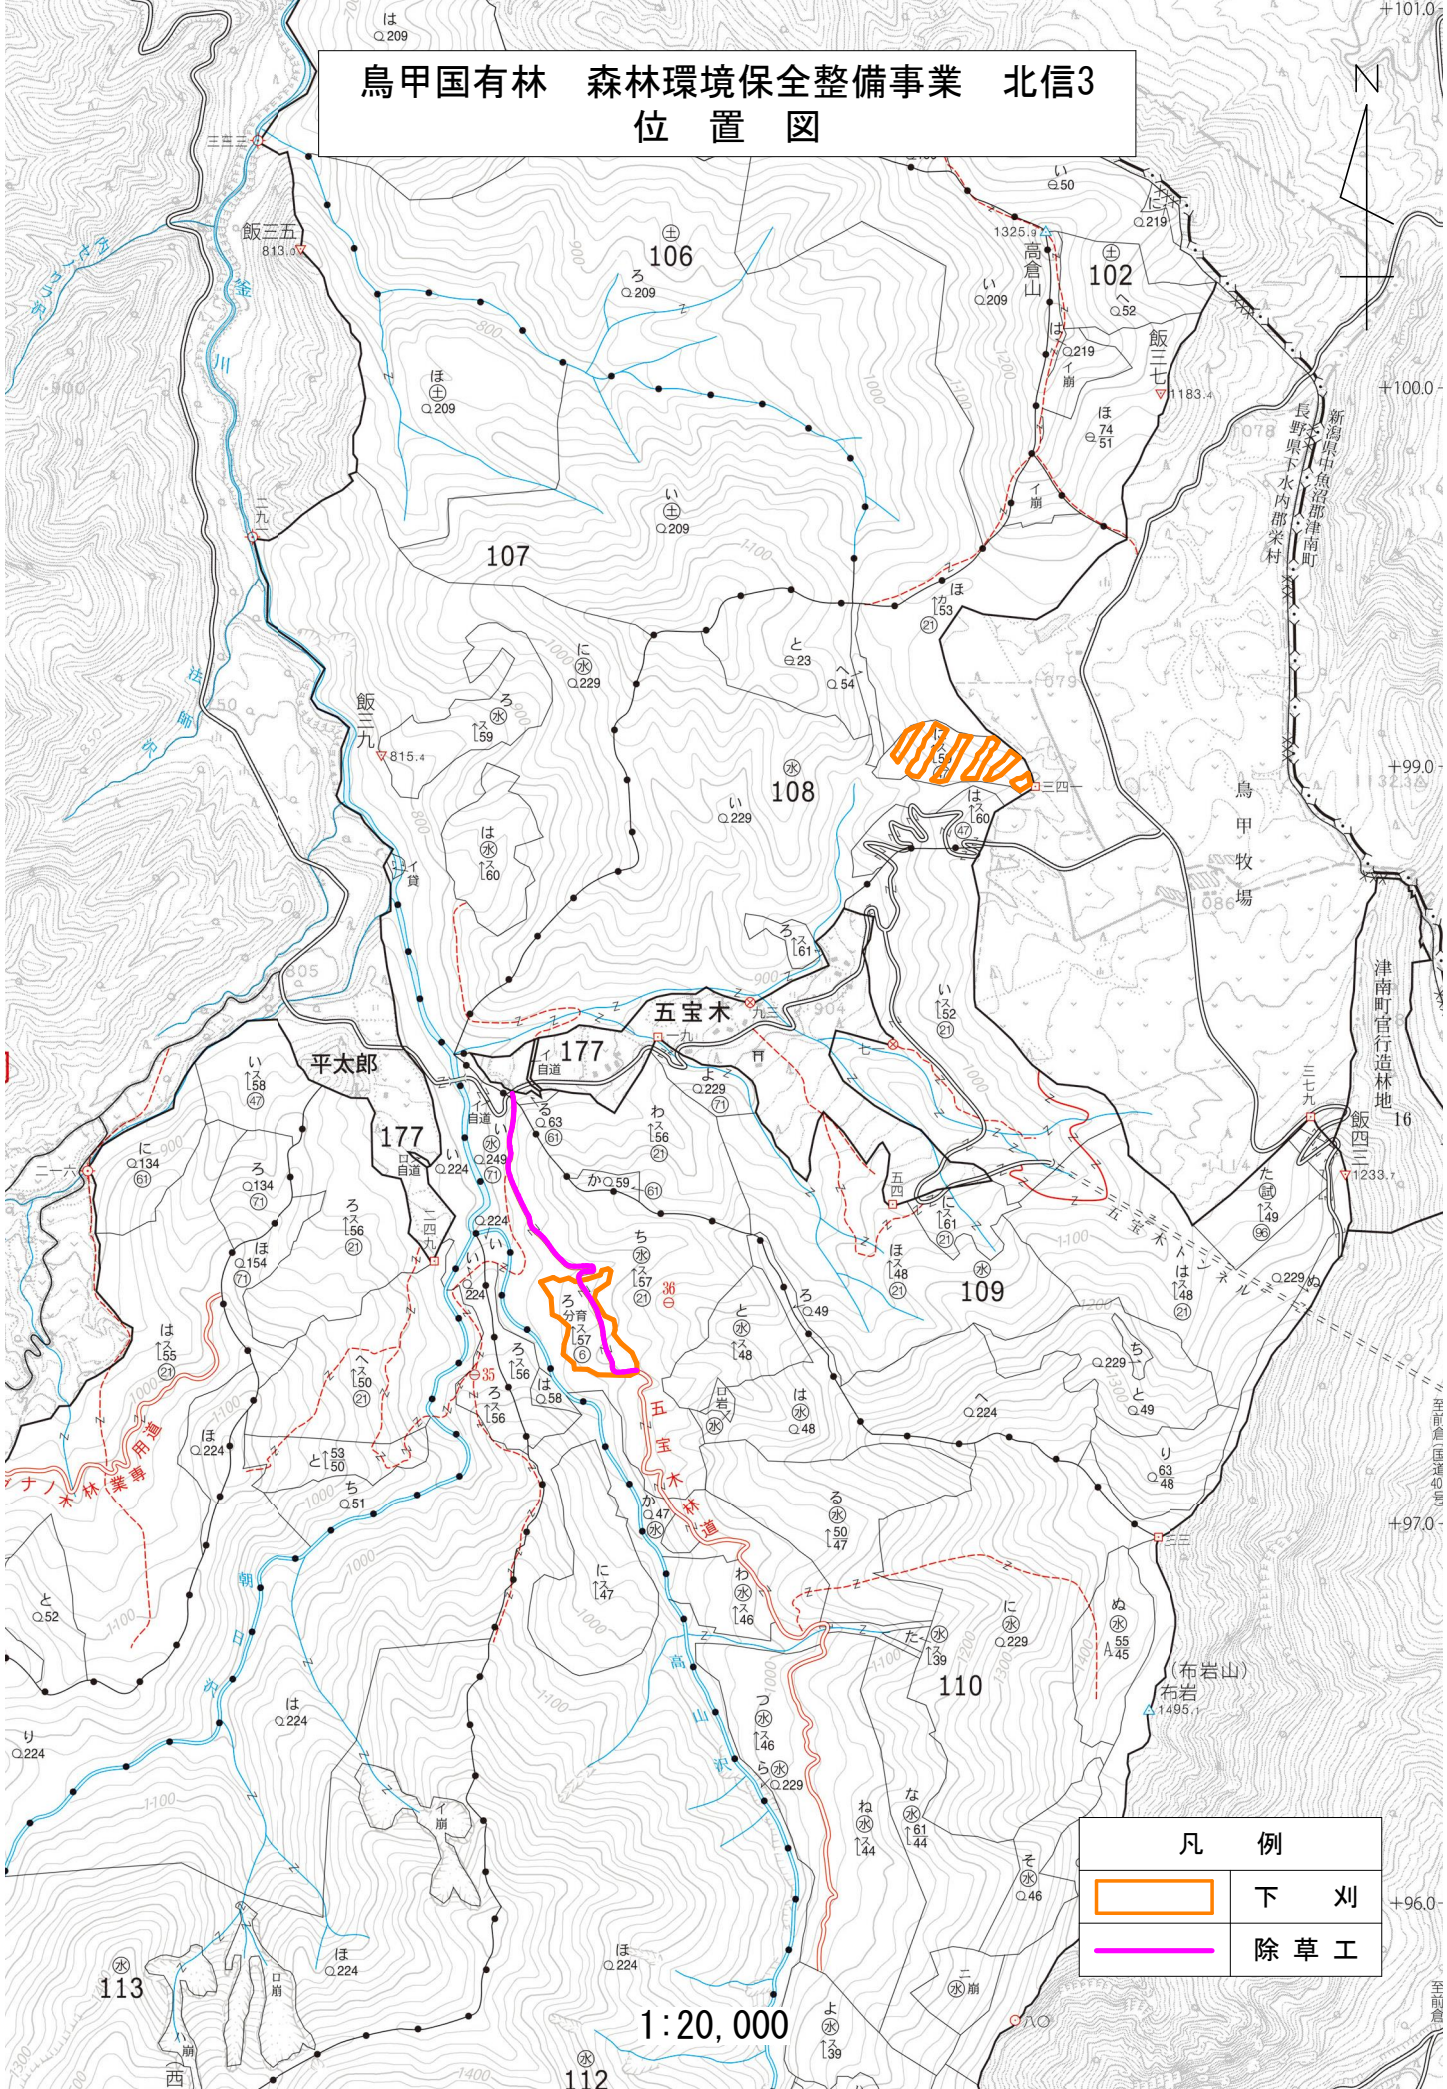

# 鳥甲国有林 森林環境保全整備事業 北信3 位置図

凡 例	
	下 刈
	除草工

1:20,000

鳥甲国有林 森林環境保全整備事業 北信3  
位置図

凡 例	
	下刈 (刈幅1.8m)

鳥甲国有林 森林環境保全整備事業 北信3  
位置図

凡 例	
	下刈(刈幅5.0m)

0 250 [m]

1:5,000

鳥甲国有林 森林環境保全整備事業 北信3  
位置図

凡 例

除草工