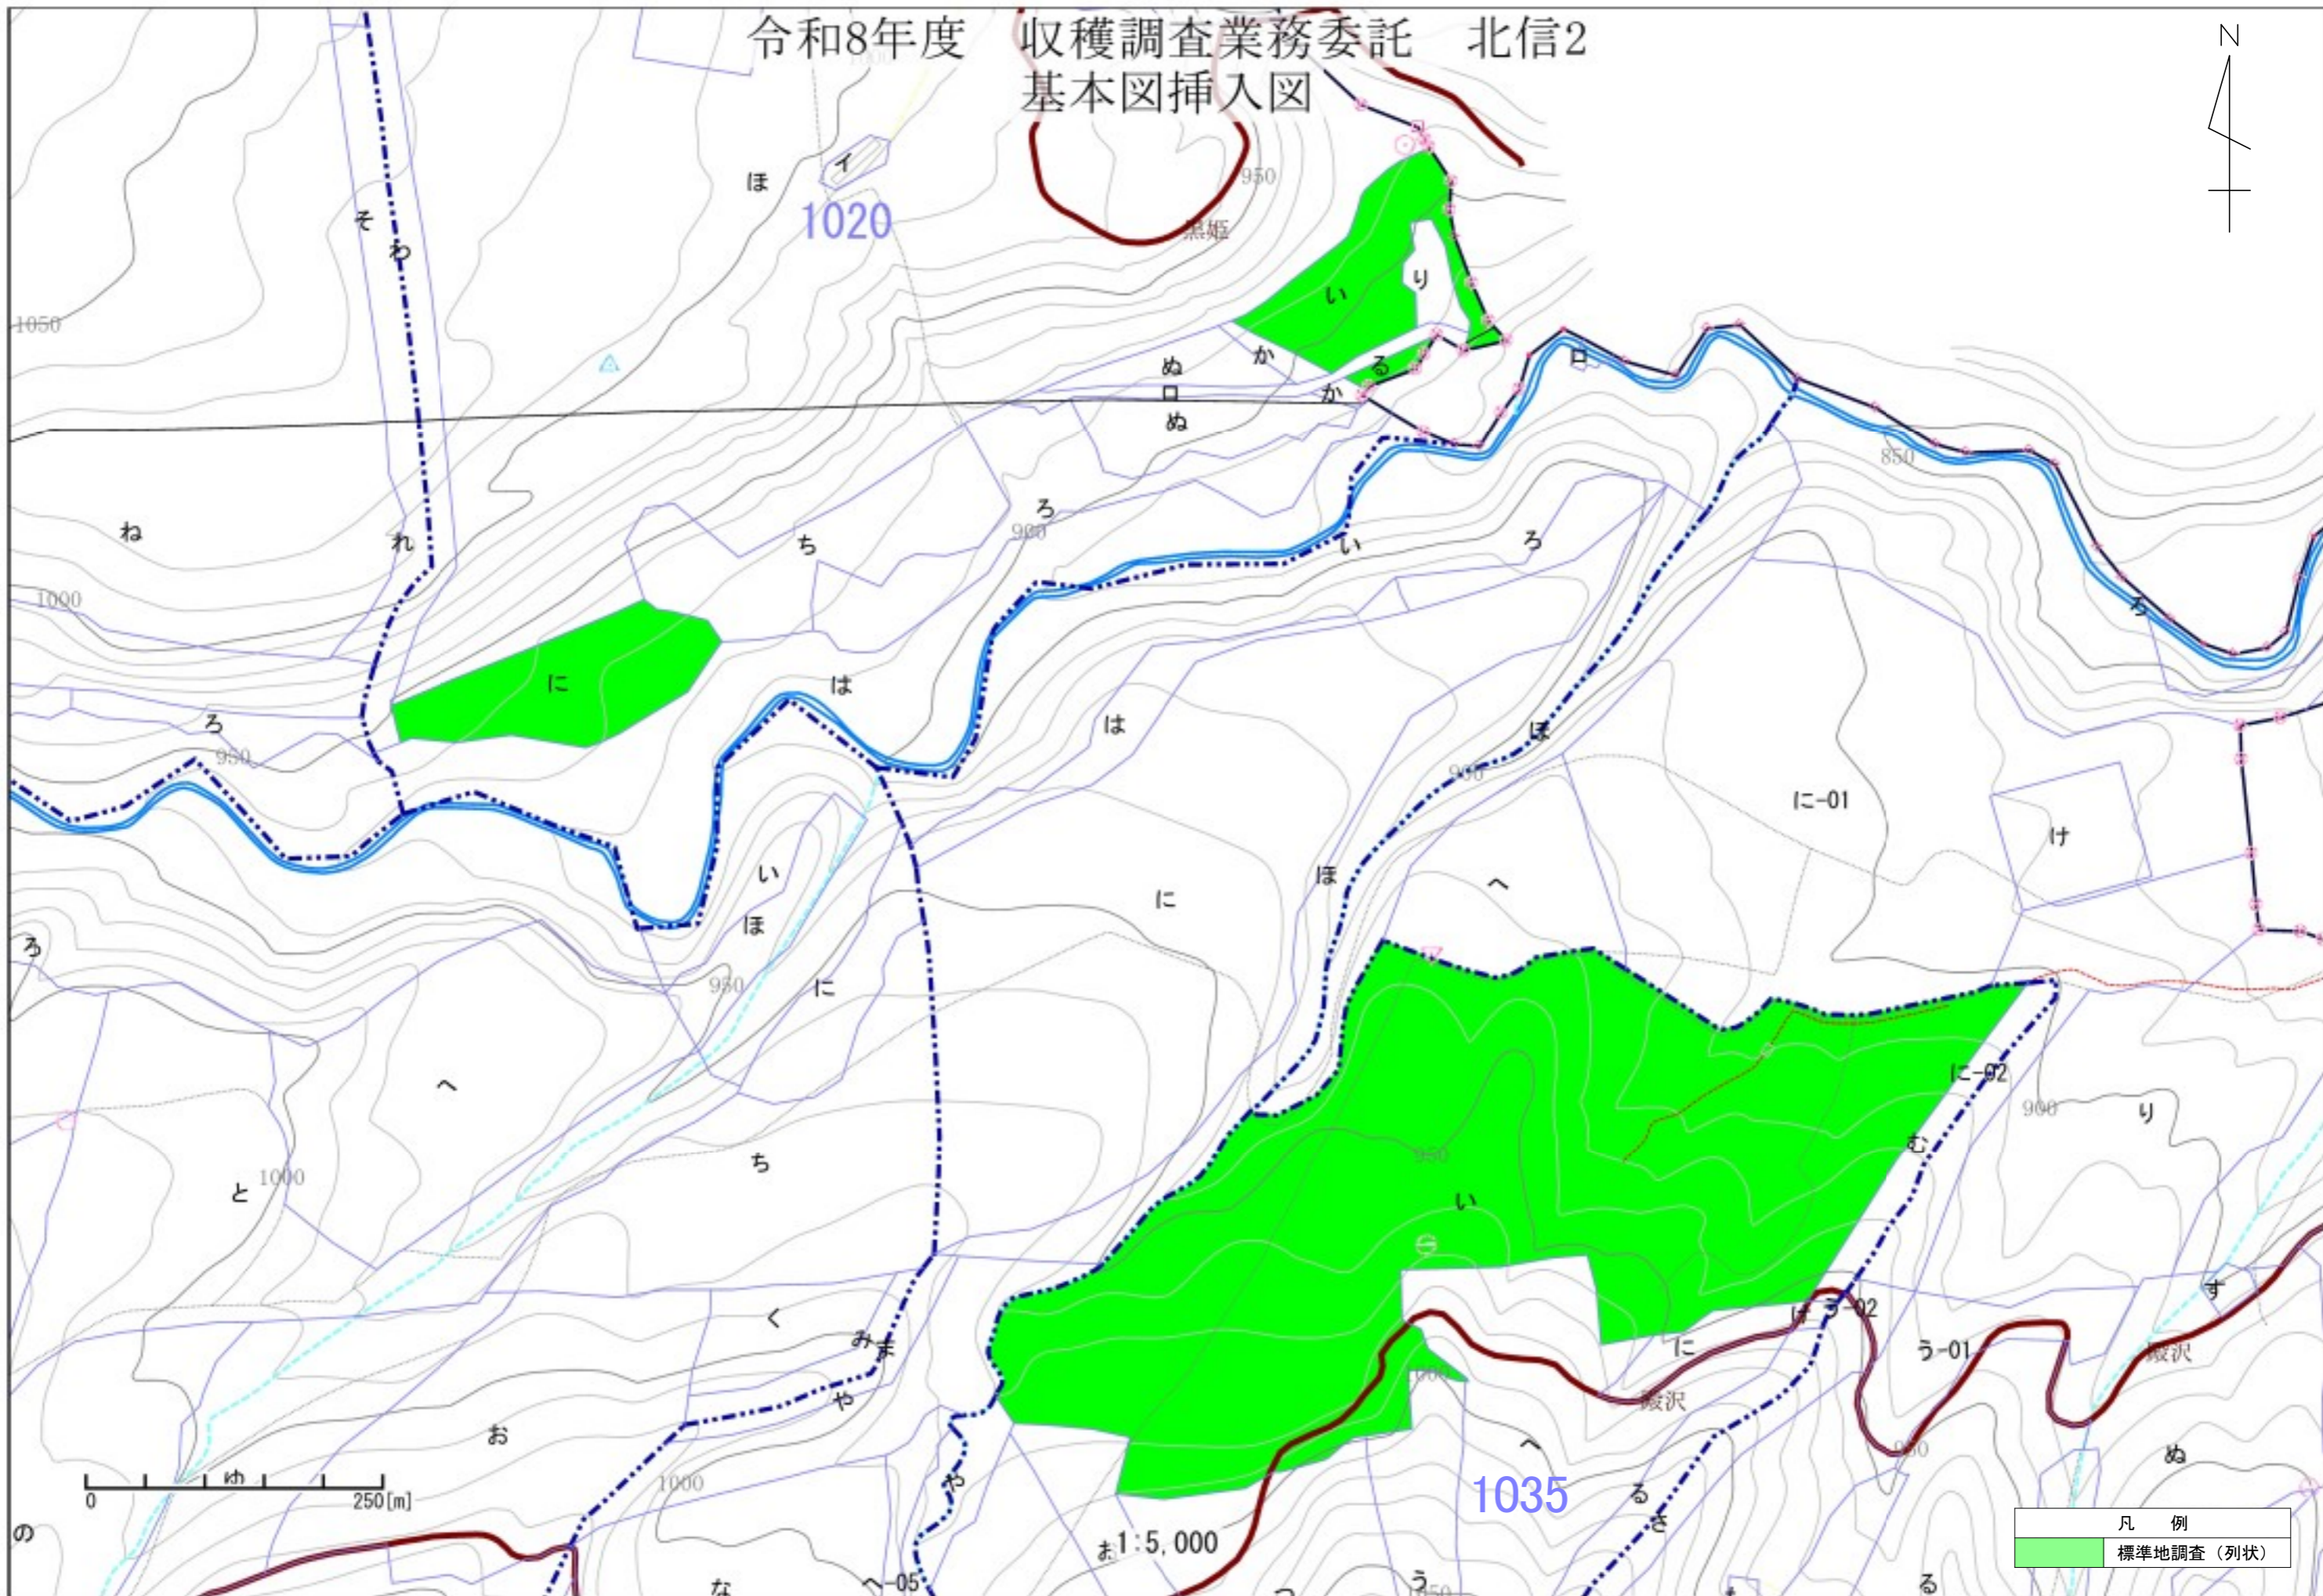

令和8年度 収穫調査業務委託 北信2
基本図挿入図

1:5,000

凡 例	
	標準地調査 (列状)

御巣鷹

令和8年度 収穫調査業務委託 北信2
基本図挿入図

凡 例	
	標準地調査 (主伐)
	標準地調査 (列状)

0 250[m] 1:5,000

令和8年度 収穫調査業務委託 北信2
基本図挿入図

令和8年度 収穫調査業務委託 北信2
基本図挿入図

凡例
標準地調査(定性)

0 250[m]

1:5,000

令和8年度 収穫調査業務委託 北信2
基本図挿入図

1028

1:5,000

凡 例	
	標準地調査 (列状)

令和8年度 収穫調査業務委託 北信2
基本図挿入図

令和8年度 収穫調査業務委託 北信2
基本図挿入図

令和8年度 収穫調査業務委託 北信2
基本図挿入図

1038

0 250[m]

1:5,000

凡 例	
	標準地調査 (主伐)

令和8年度 収穫調査業務委託 北信2
基本図挿入図

凡 例	
	標準地調査 (定性)
	標準地調査 (列状)