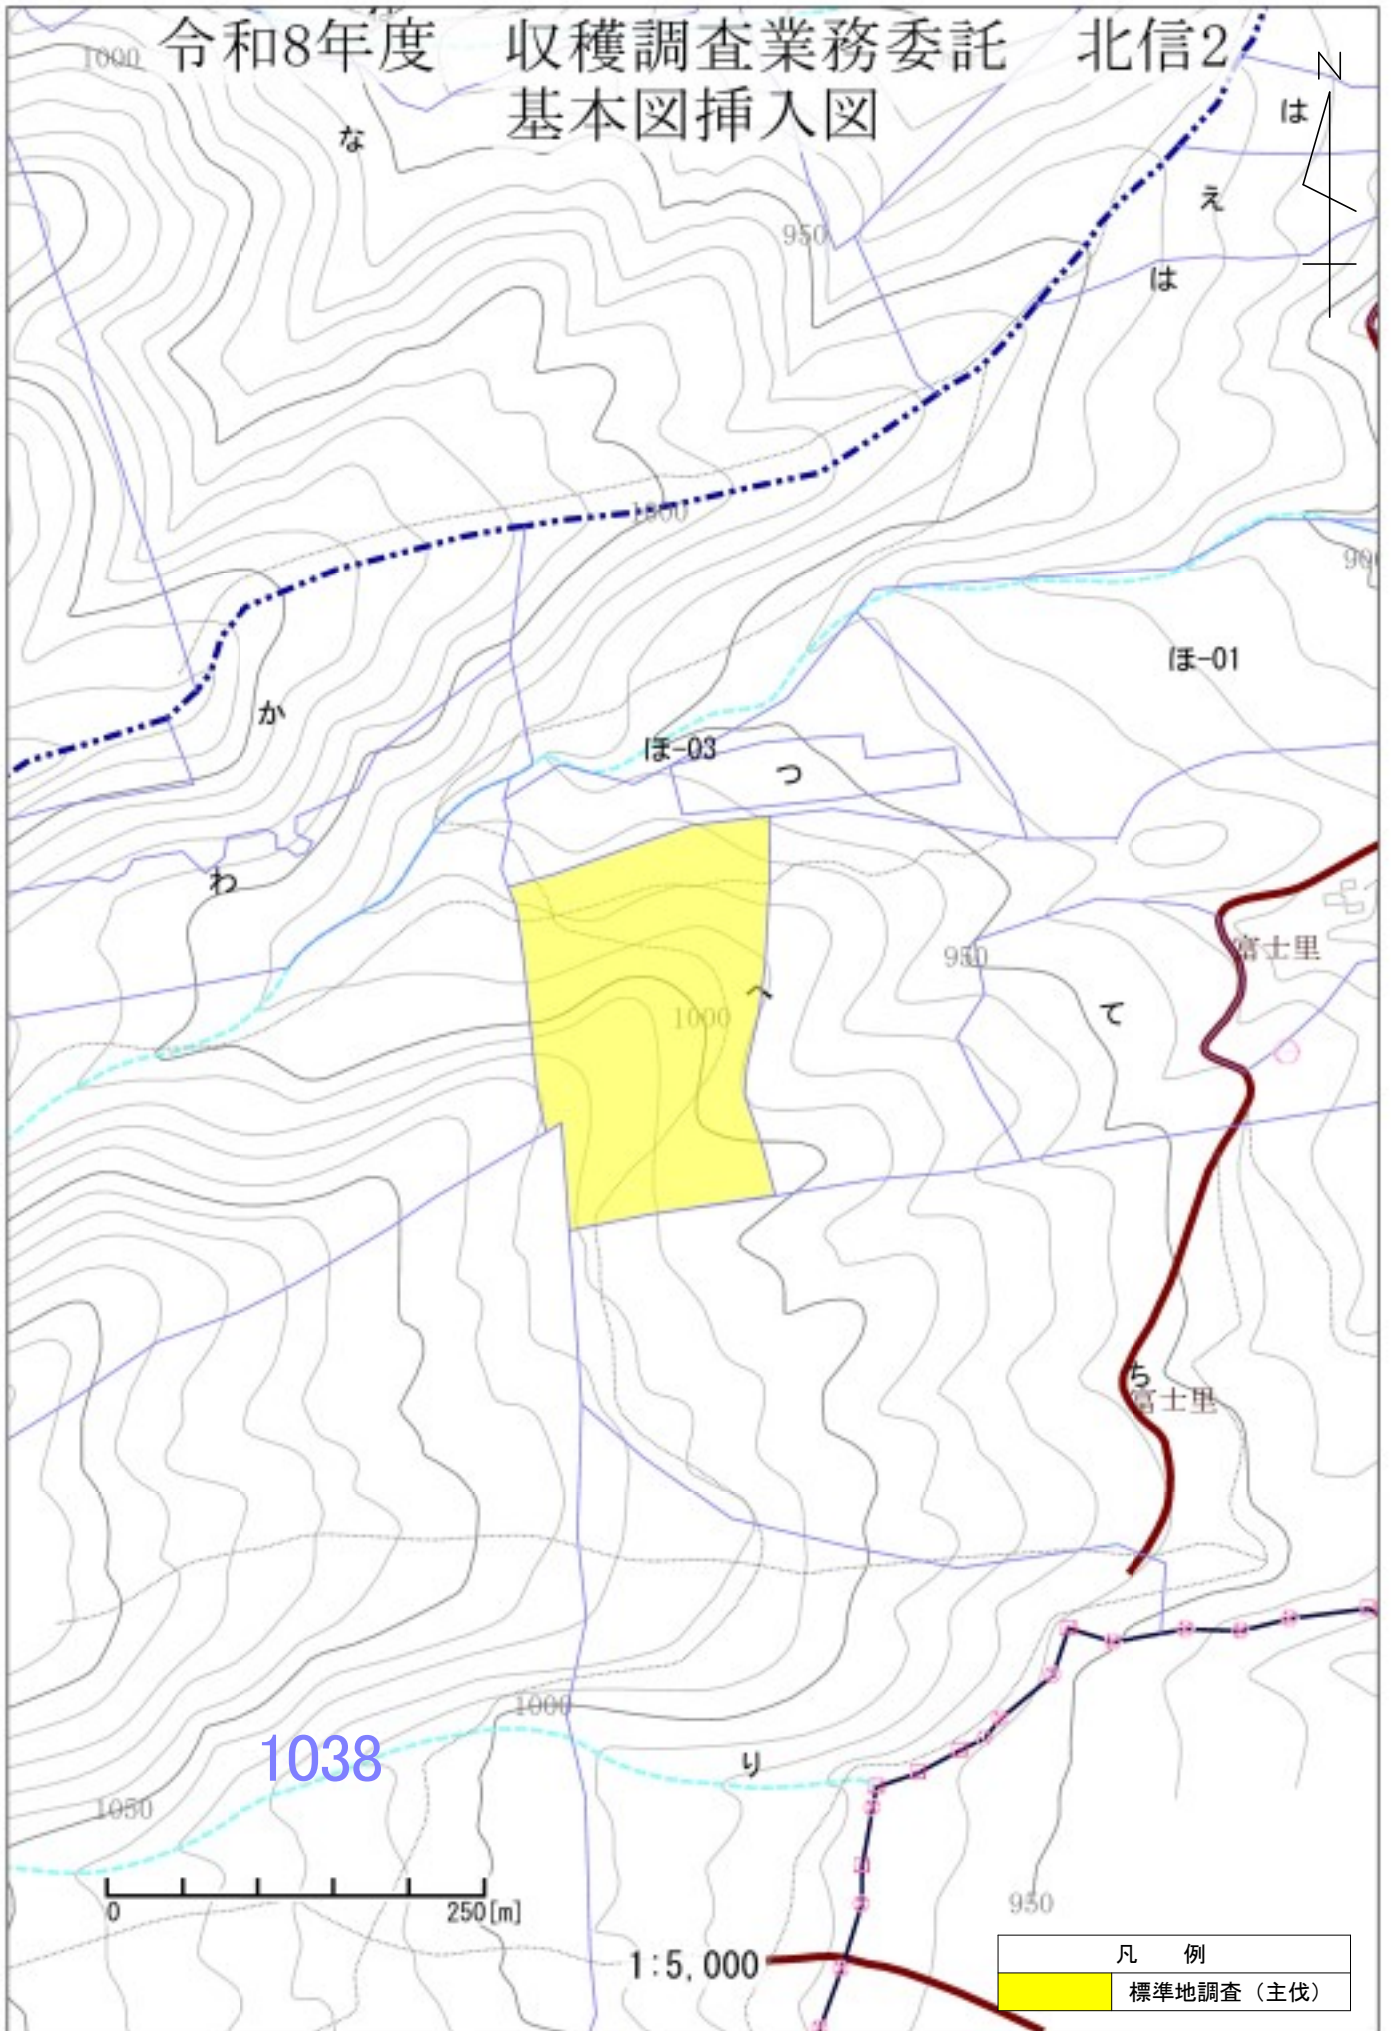

令和8年度 収穫調査業務委託 北信2
基本図挿入図

1:5,000

凡 例	
	標準地調査 (列状)

御巣鷹

令和8年度 収穫調査業務委託 北信2
基本図挿入図

凡 例	
	標準地調査 (主伐)
	標準地調査 (列状)

0 250[m] 1:5,000

令和8年度 収穫調査業務委託 北信2
基本図挿入図

令和8年度 収穫調査業務委託 北信2
基本図挿入図

凡例
標準地調査(定性)

0 250[m]

1:5,000

令和8年度 収穫調査業務委託 北信2
基本図挿入図

1028

1:5,000

凡 例	
	標準地調査 (列状)

令和8年度 収穫調査業務委託 北信2
基本図挿入図

令和8年度 収穫調査業務委託 北信2
基本図挿入図

令和8年度 収穫調査業務委託 北信2
基本図挿入図

1038

0 250[m]

1:5,000

凡 例	
	標準地調査 (主伐)

令和8年度 収穫調査業務委託 北信2
基本図挿入図

凡 例	
	標準地調査 (定性)
	標準地調査 (列状)