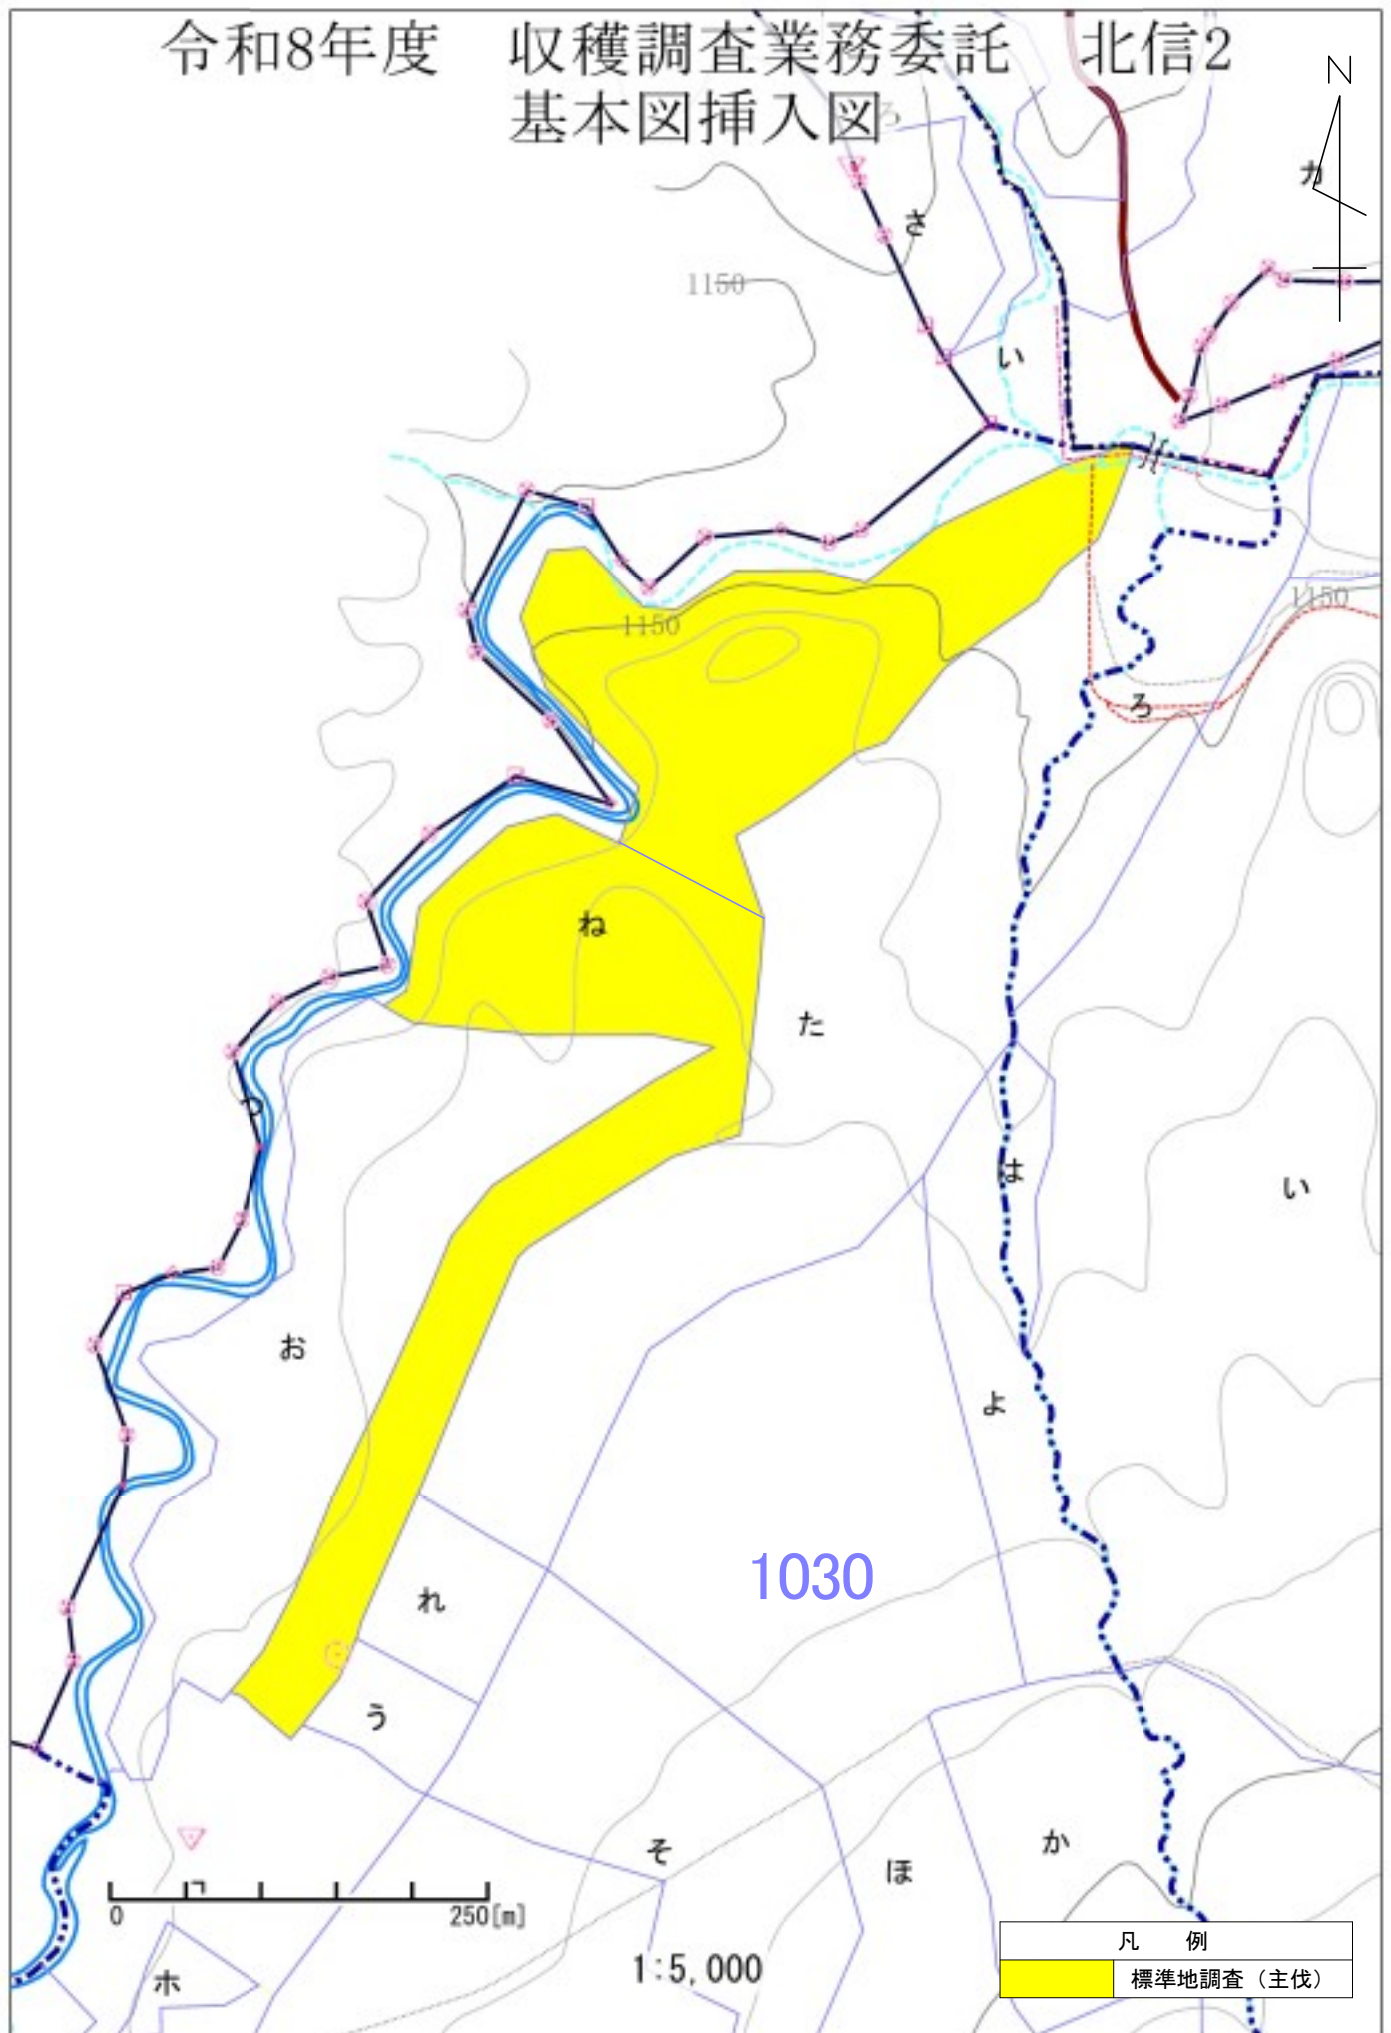

令和8年度 収穫調査業務委託 北信2
基本図挿入図