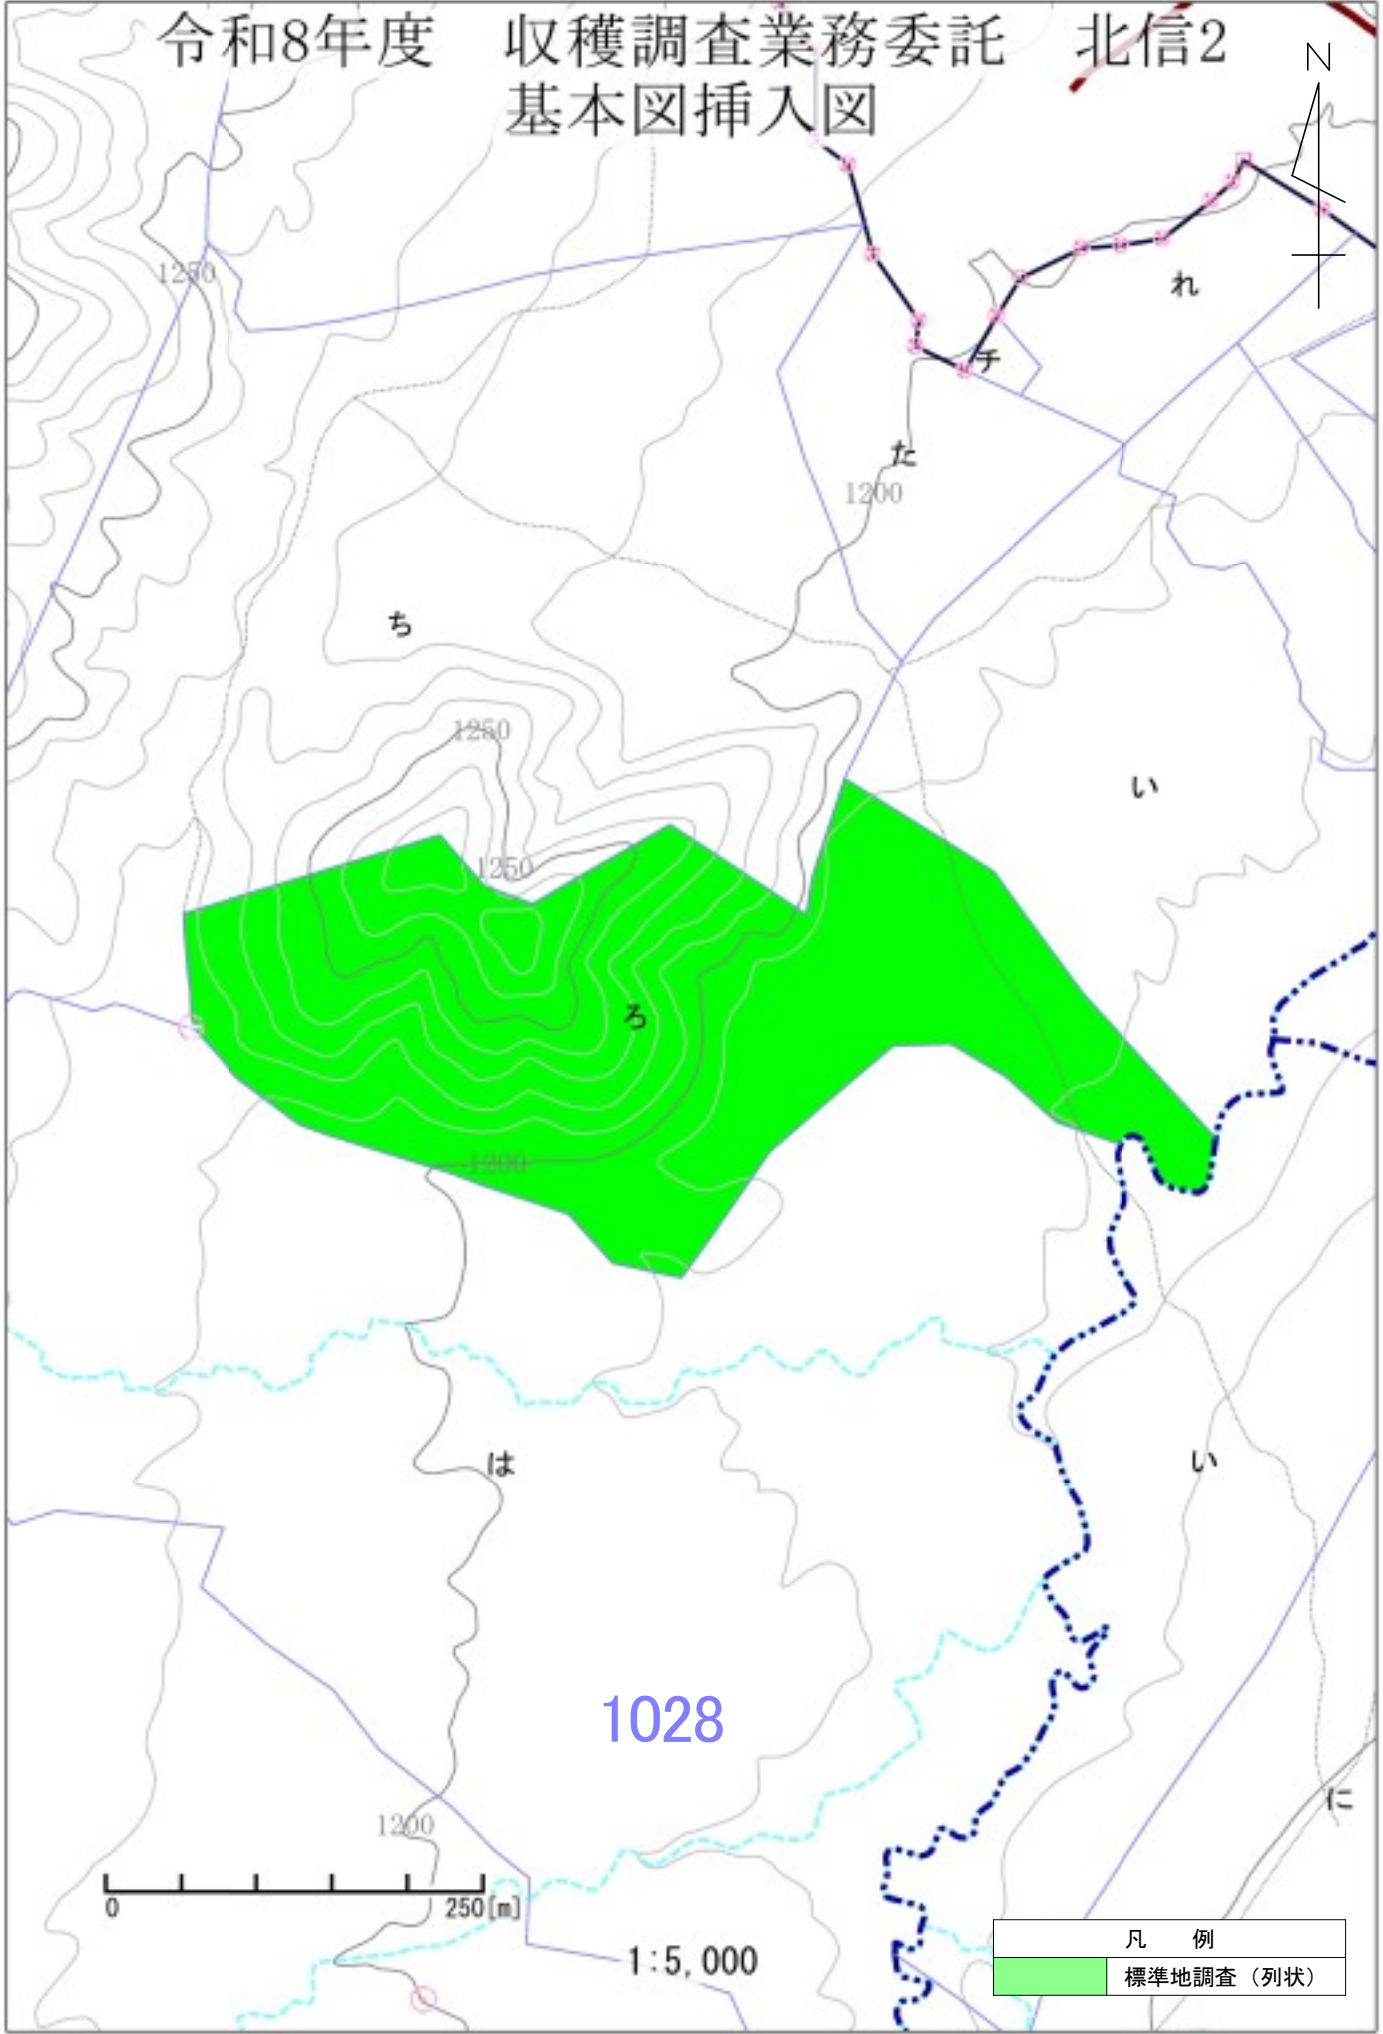

令和8年度 収穫調査業務委託 北信2
基本図挿入図

1:5,000

凡 例	
	標準地調査 (列状)

御巣鷹

令和8年度 収穫調査業務委託 北信2
基本図挿入図

凡 例	
	標準地調査 (主伐)
	標準地調査 (列状)

0 250[m] 1:5,000

令和8年度 収穫調査業務委託 北信2
基本図挿入図

令和8年度 収穫調査業務委託 北信2
基本図挿入図

凡例
標準地調査(定性)

0 250[m]

1:5,000

令和8年度 収穫調査業務委託 北信2
基本図挿入図

1028

1:5,000

凡 例	
	標準地調査 (列状)

令和8年度 収穫調査業務委託 北信2
基本図挿入図

令和8年度 収穫調査業務委託 北信2
基本図挿入図

令和8年度 収穫調査業務委託 北信2
基本図挿入図

1038

0 250[m]

1:5,000

凡 例	
	標準地調査 (主伐)

令和8年度 収穫調査業務委託 北信2
基本図挿入図

凡 例	
	標準地調査 (定性)
	標準地調査 (列状)