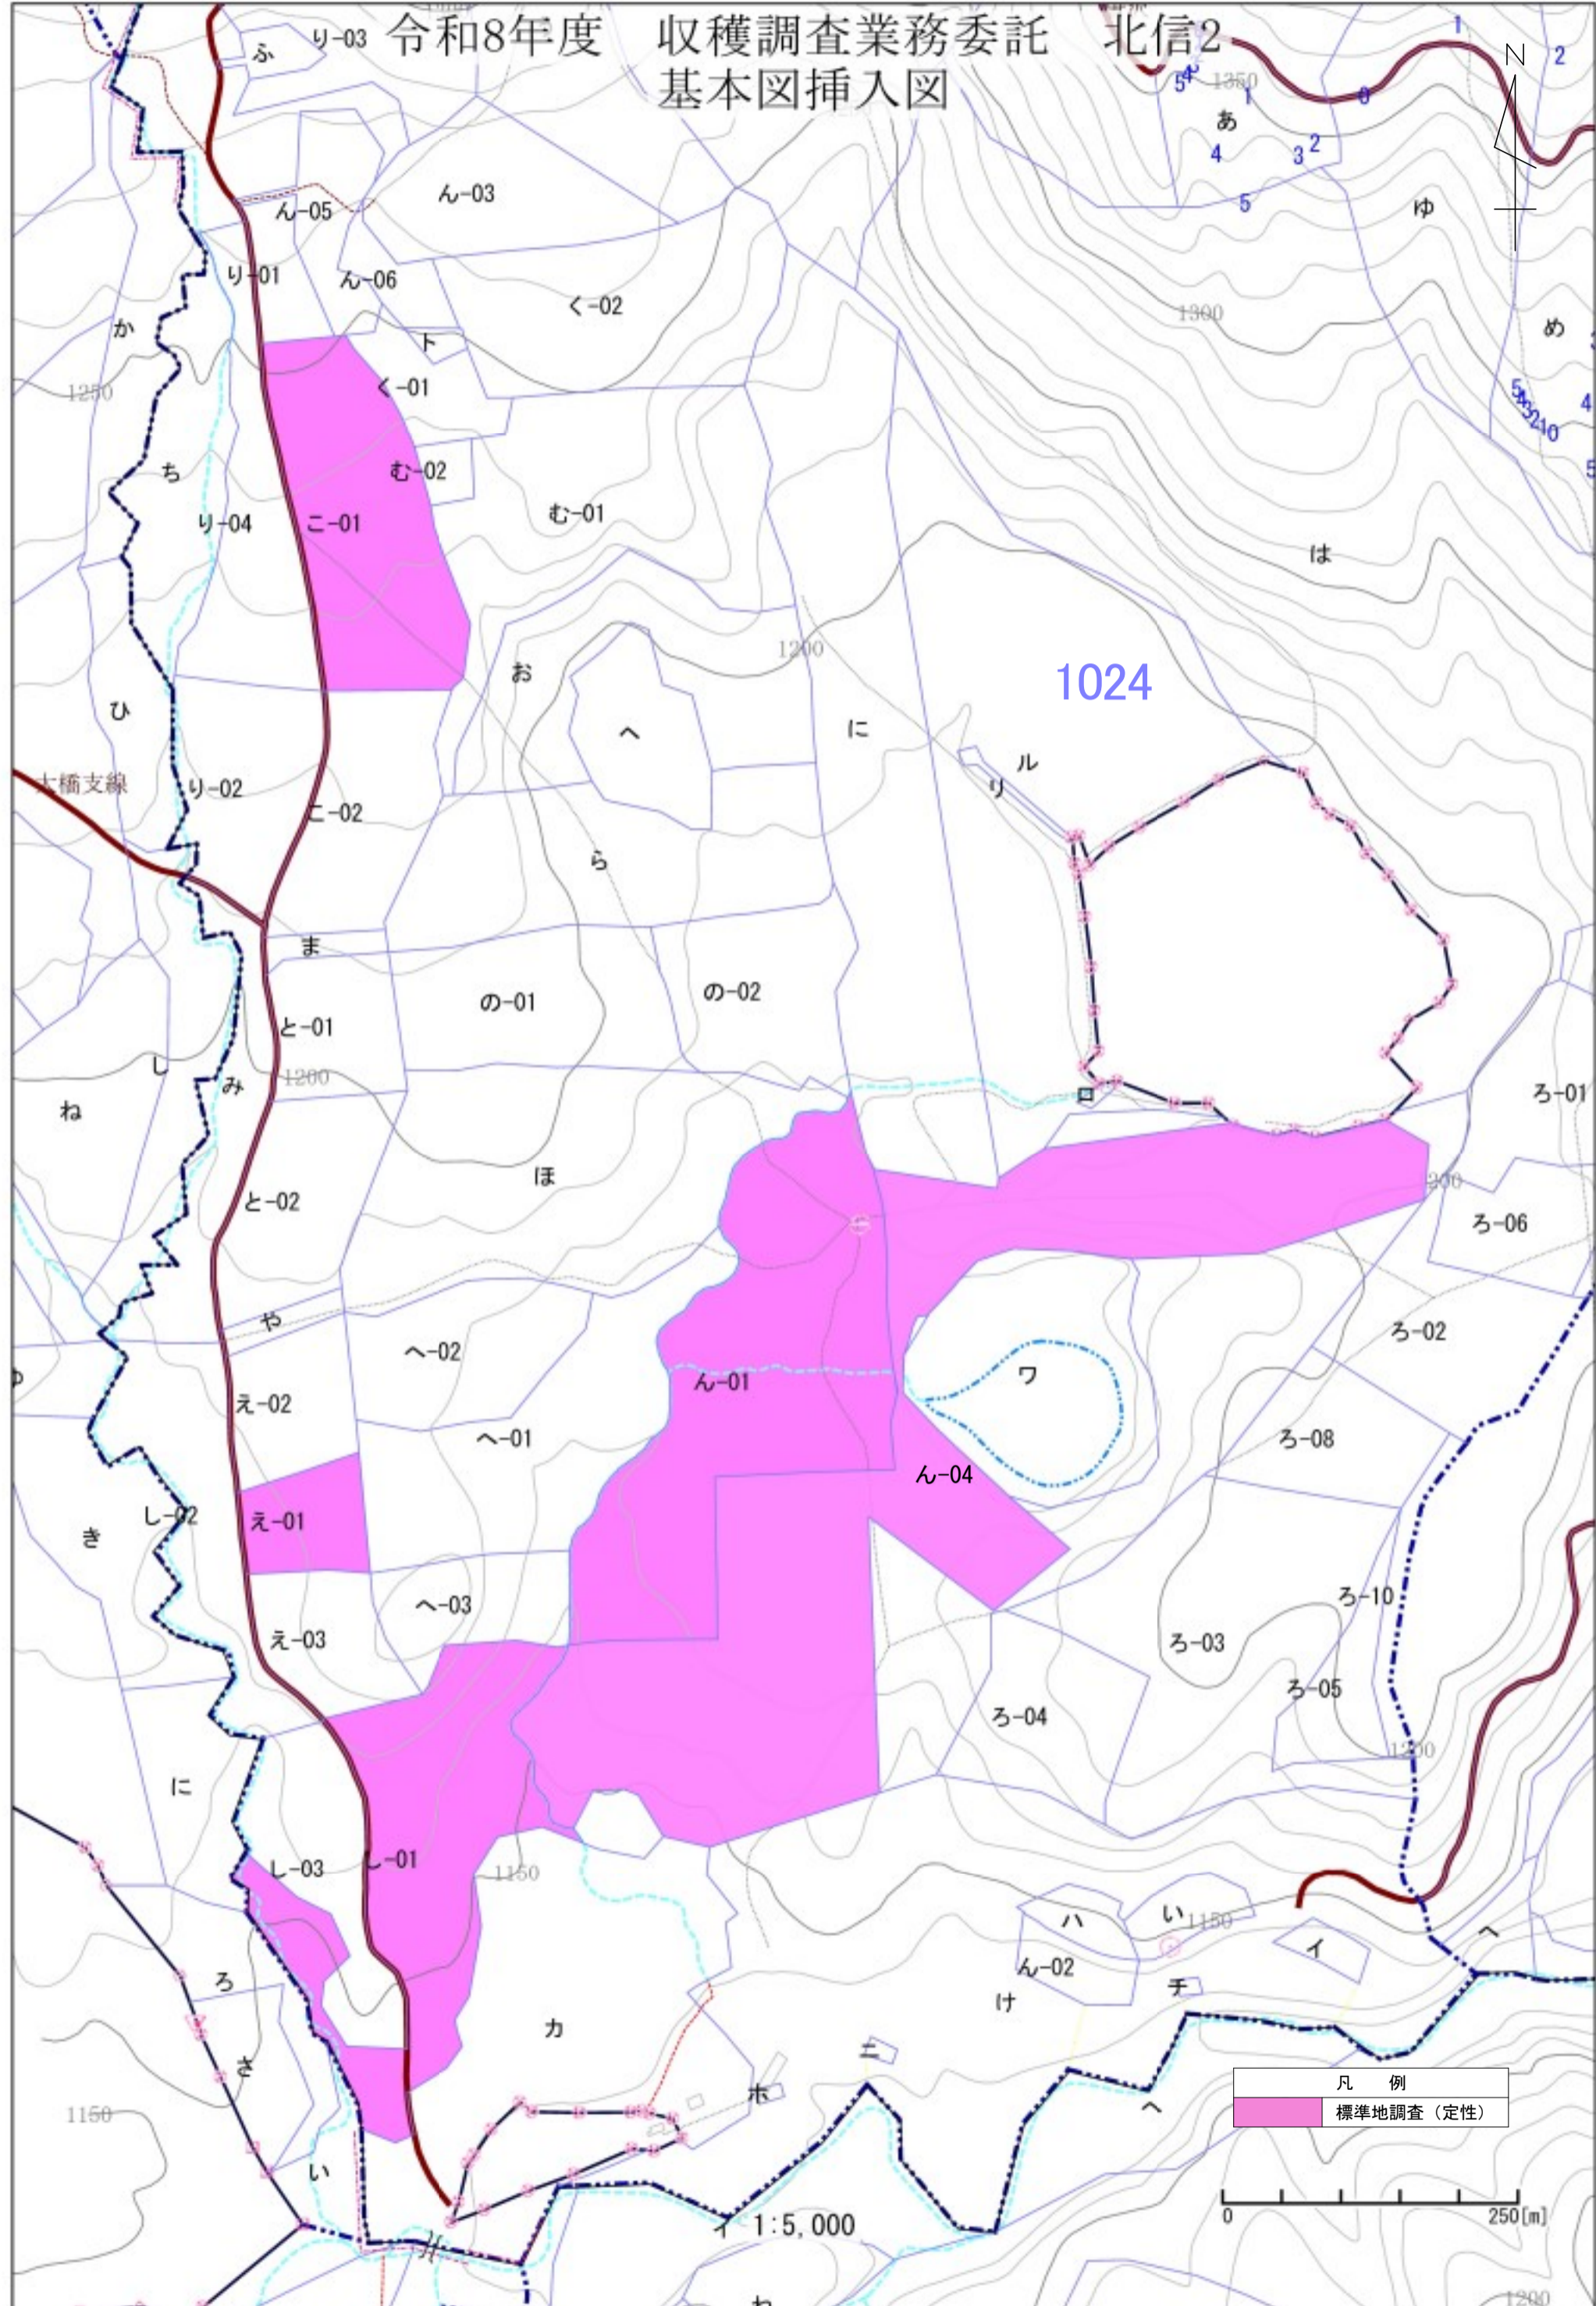

令和8年度 収穫調査業務委託 北信2
基本図挿入図

1:5,000

凡 例	
	標準地調査 (列状)

御巣鷹

令和8年度 収穫調査業務委託 北信2
基本図挿入図

凡 例	
	標準地調査 (主伐)
	標準地調査 (列状)

0 250[m] 1:5,000

令和8年度 収穫調査業務委託 北信2
基本図挿入図

令和8年度 収穫調査業務委託 北信2
基本図挿入図

凡例
標準地調査(定性)

0 250[m]

1:5,000

令和8年度 収穫調査業務委託 北信2
基本図挿入図

1028

1:5,000

凡 例	
	標準地調査 (列状)

令和8年度 収穫調査業務委託 北信2
基本図挿入図

令和8年度 収穫調査業務委託 北信2
基本図挿入図

令和8年度 収穫調査業務委託 北信2
基本図挿入図

1038

0 250[m]

1:5,000

凡 例	
	標準地調査 (主伐)

令和8年度 収穫調査業務委託 北信2
基本図挿入図

凡 例	
	標準地調査 (定性)
	標準地調査 (列状)