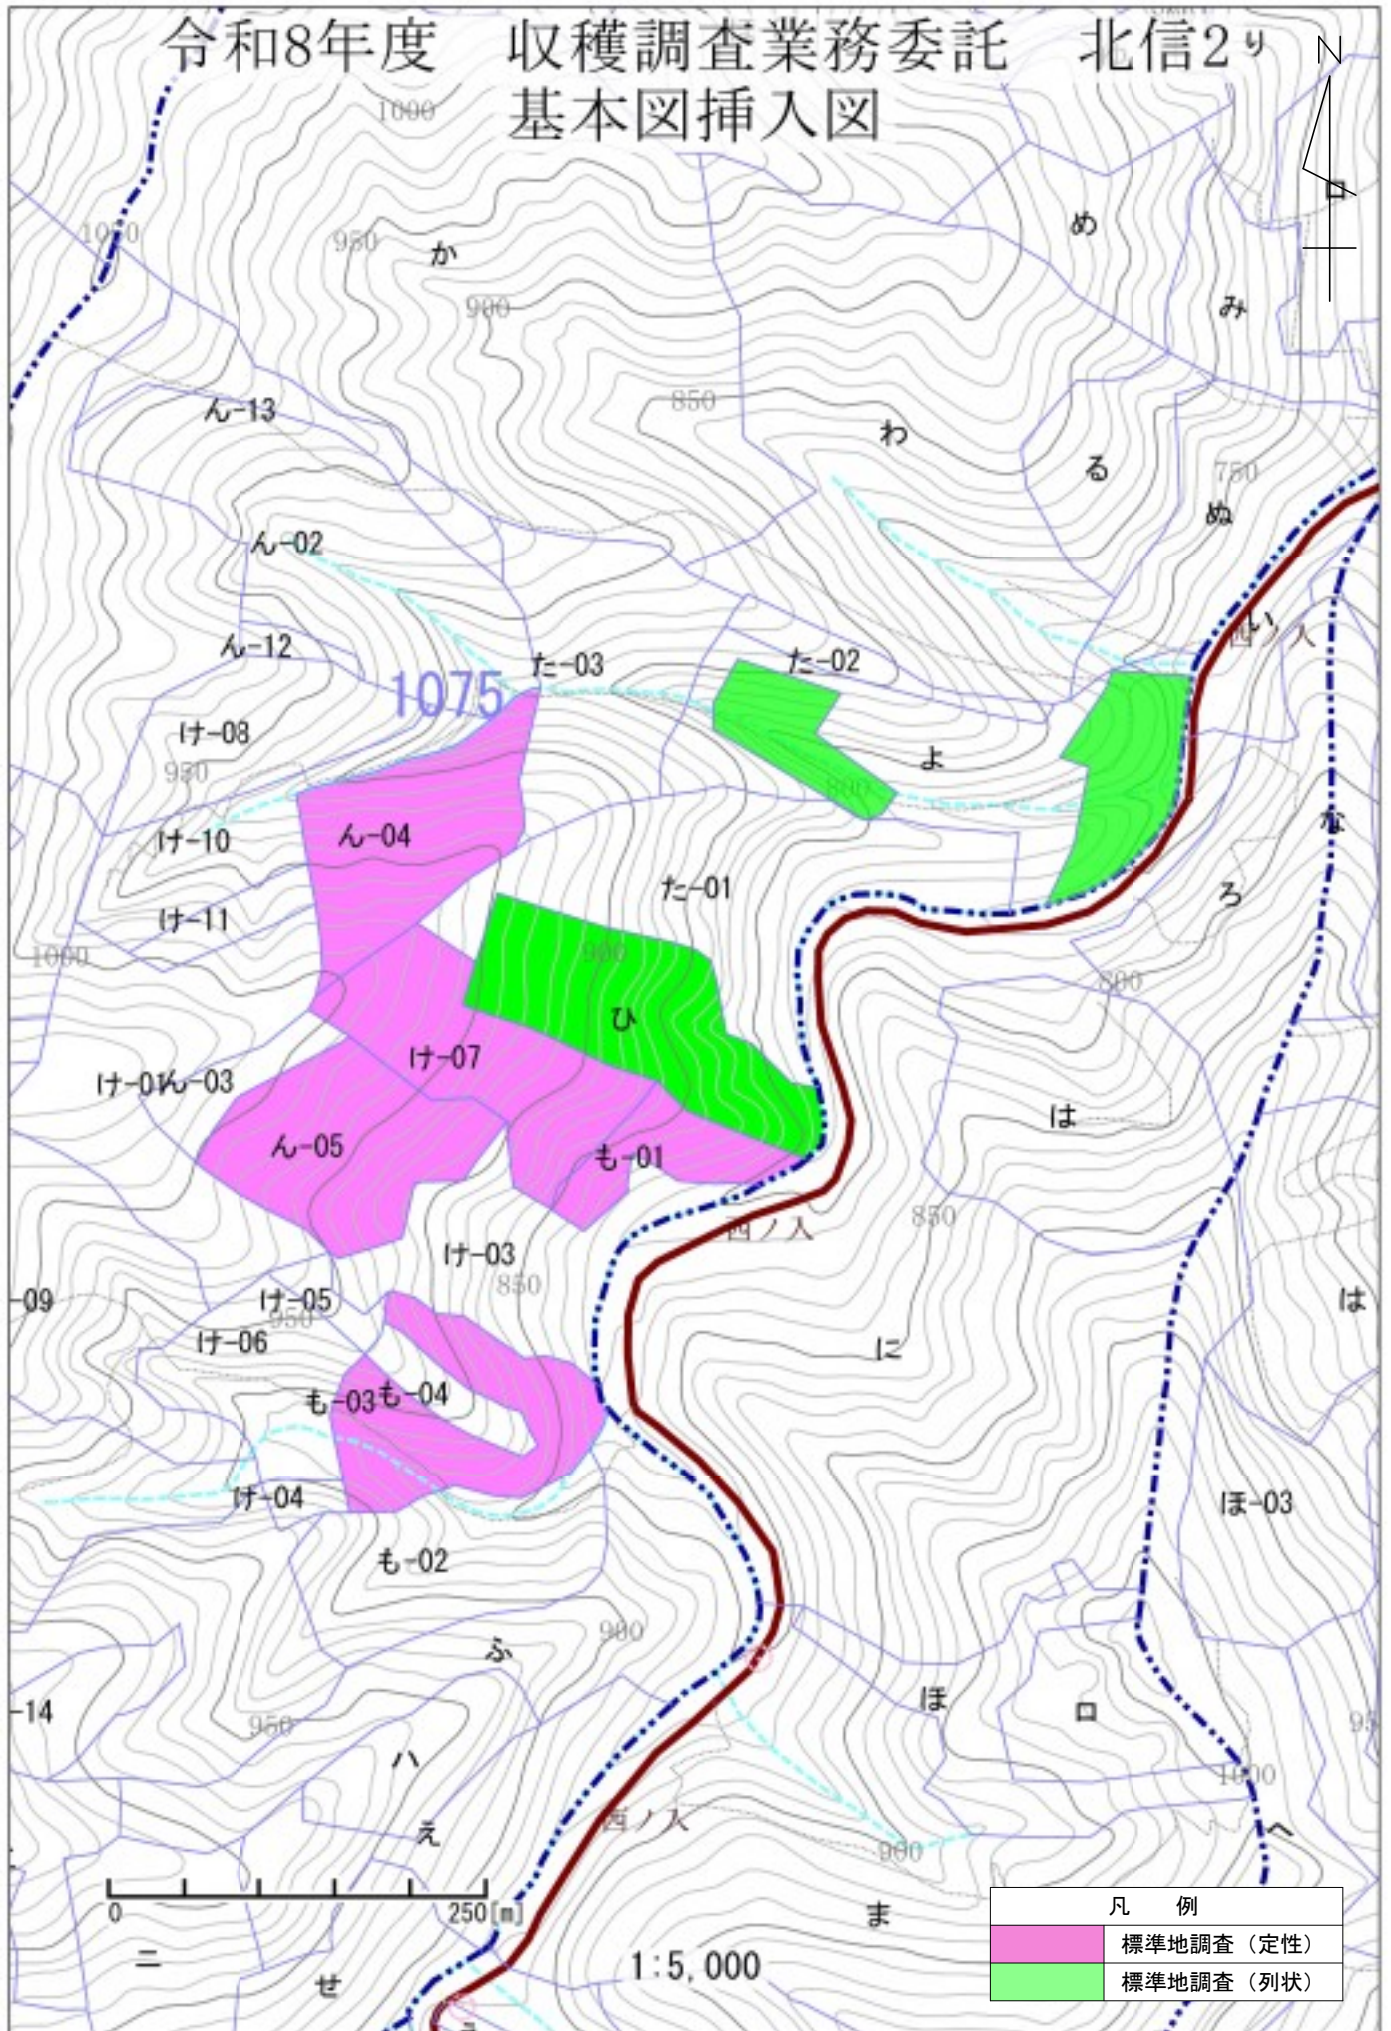

令和8年度 収穫調査業務委託 北信2
基本図挿入図

1:5,000

凡 例	
	標準地調査 (列状)

御巣鷹

令和8年度 収穫調査業務委託 北信2
基本図挿入図

凡 例	
	標準地調査 (主伐)
	標準地調査 (列状)

0 250[m] 1:5,000

令和8年度 収穫調査業務委託 北信2
基本図挿入図

令和8年度 収穫調査業務委託 北信2
基本図挿入図

令和8年度 収穫調査業務委託 北信2
基本図挿入図

令和8年度 収穫調査業務委託 北信2
基本図挿入図

1038

0 250[m]

1:5,000

凡 例	
	標準地調査 (主伐)

令和8年度 収穫調査業務委託 北信2
基本図挿入図

凡 例	
	標準地調査 (定性)
	標準地調査 (列状)

令和8年度 収穫調査業務委託 北信2
基本図挿入図

1075

1074

凡 例	
	標準地調査 (定性)
	標準地調査 (列状)

1:5,000

令和8年度 収穫調査業務委託 北信2 基本図挿入図

令和8年度 収穫調査業務委託 北信2リ
基本図挿入図

凡 例	
	標準地調査 (定性)
	標準地調査 (列状)