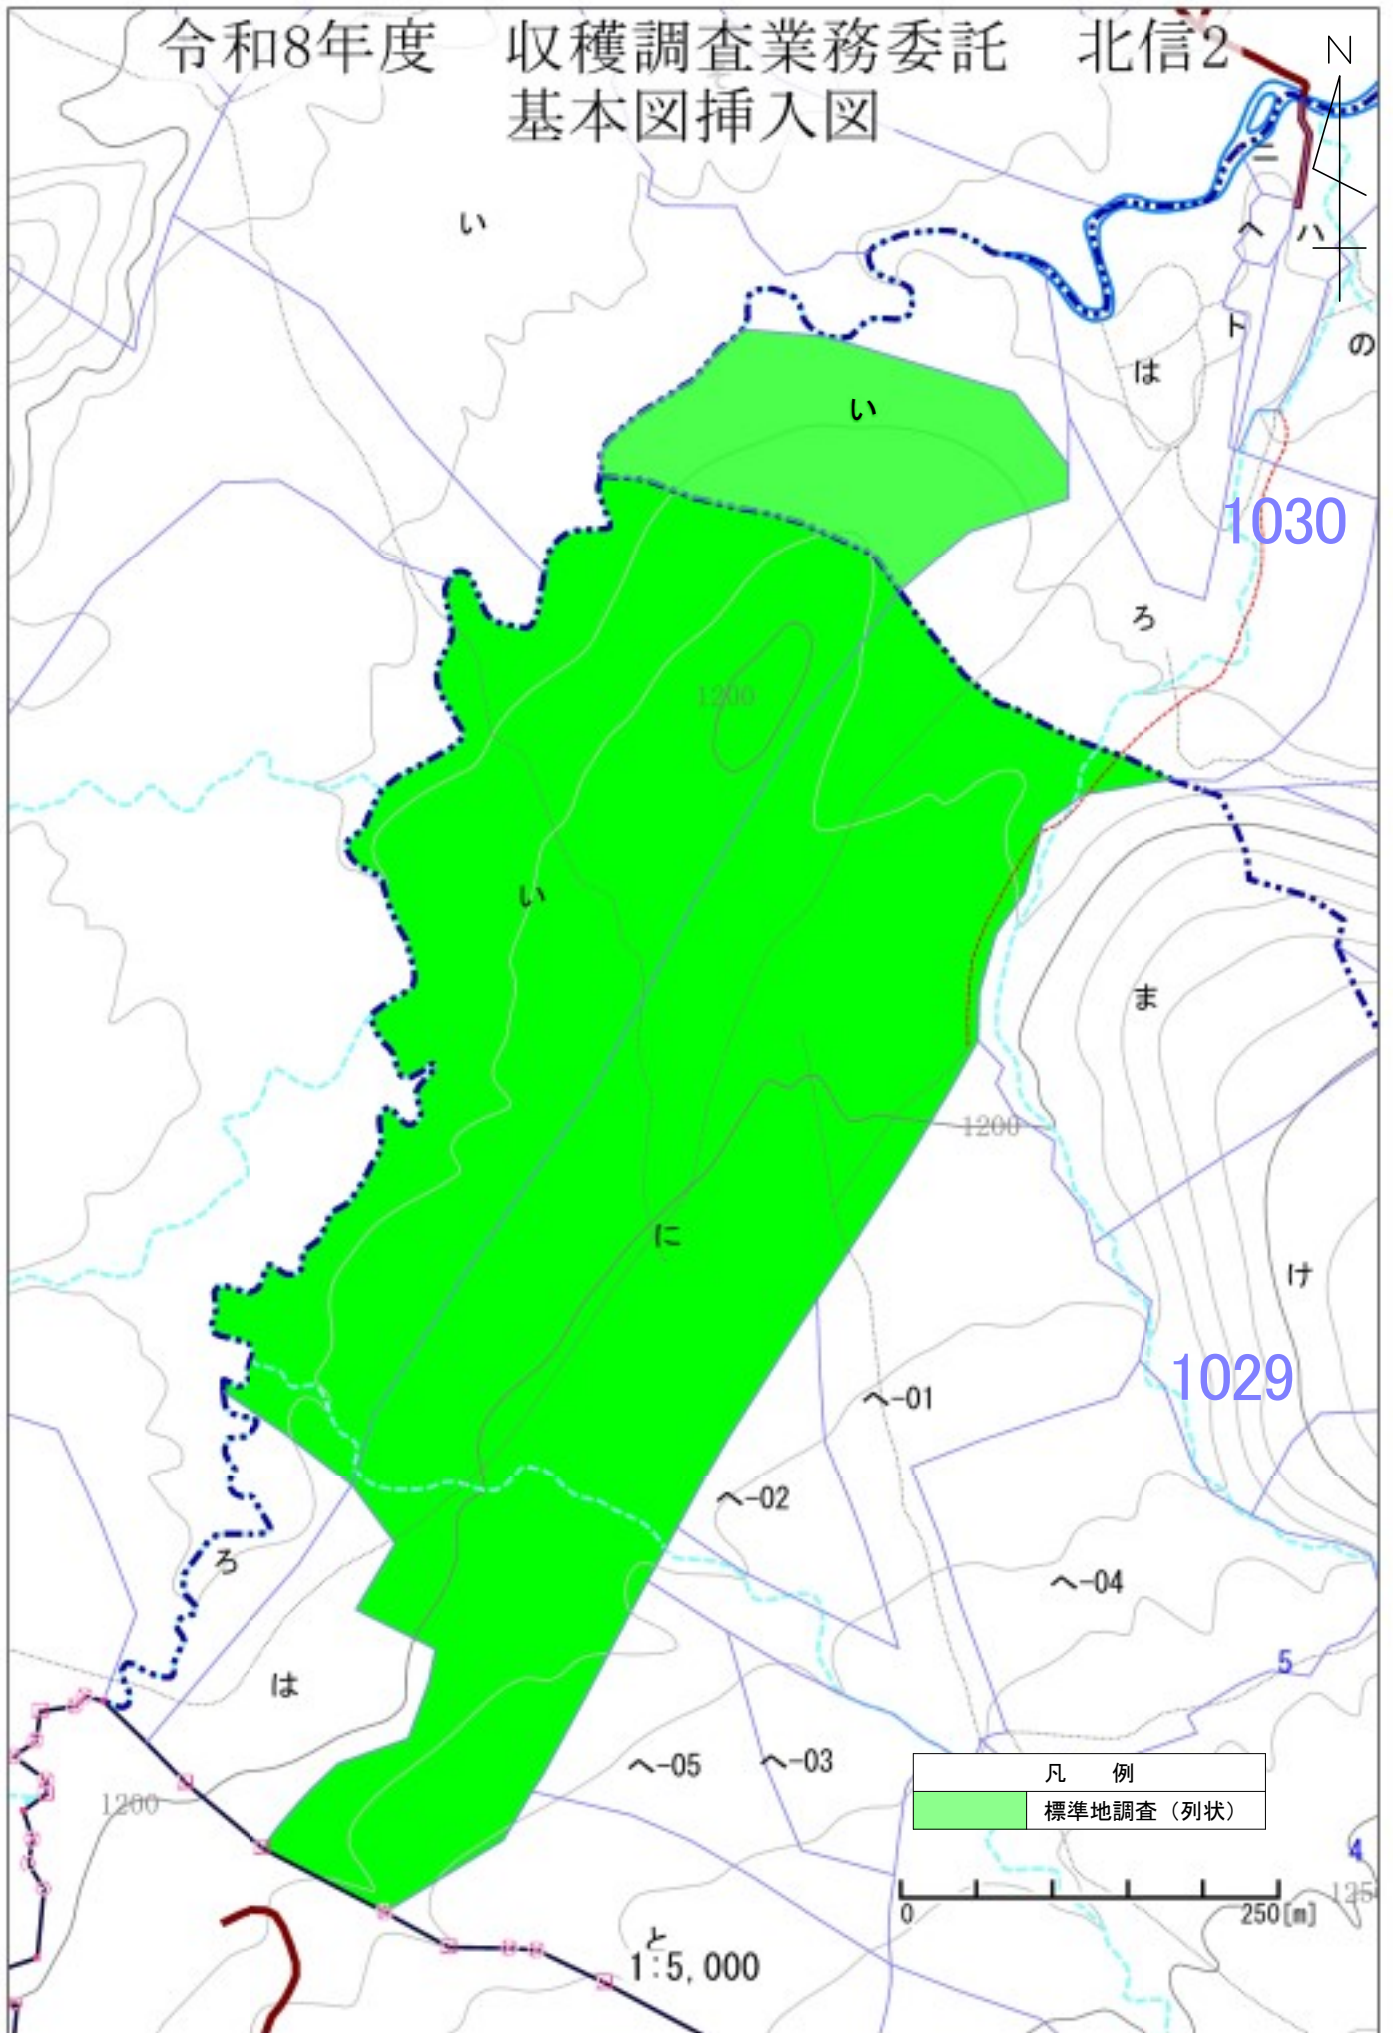

令和8年度 収穫調査業務委託 北信2
基本図挿入図

1:5,000

凡 例	
	標準地調査 (列状)

御巣鷹

令和8年度 収穫調査業務委託 北信2
基本図挿入図

凡 例	
	標準地調査 (主伐)
	標準地調査 (列状)

0 250[m] 1:5,000

令和8年度 収穫調査業務委託 北信2
基本図挿入図

令和8年度 収穫調査業務委託 北信2
基本図挿入図

凡例
標準地調査(定性)

0 250[m]

1:5,000

令和8年度 収穫調査業務委託 北信2
基本図挿入図

1028

1:5,000

凡 例	
	標準地調査 (列状)

令和8年度 収穫調査業務委託 北信2
基本図挿入図

令和8年度 収穫調査業務委託 北信2
基本図挿入図

令和8年度 収穫調査業務委託 北信2
基本図挿入図

1038

0 250[m]

1:5,000

凡 例	
	標準地調査 (主伐)

令和8年度 収穫調査業務委託 北信2
基本図挿入図

凡 例	
	標準地調査 (定性)
	標準地調査 (列状)