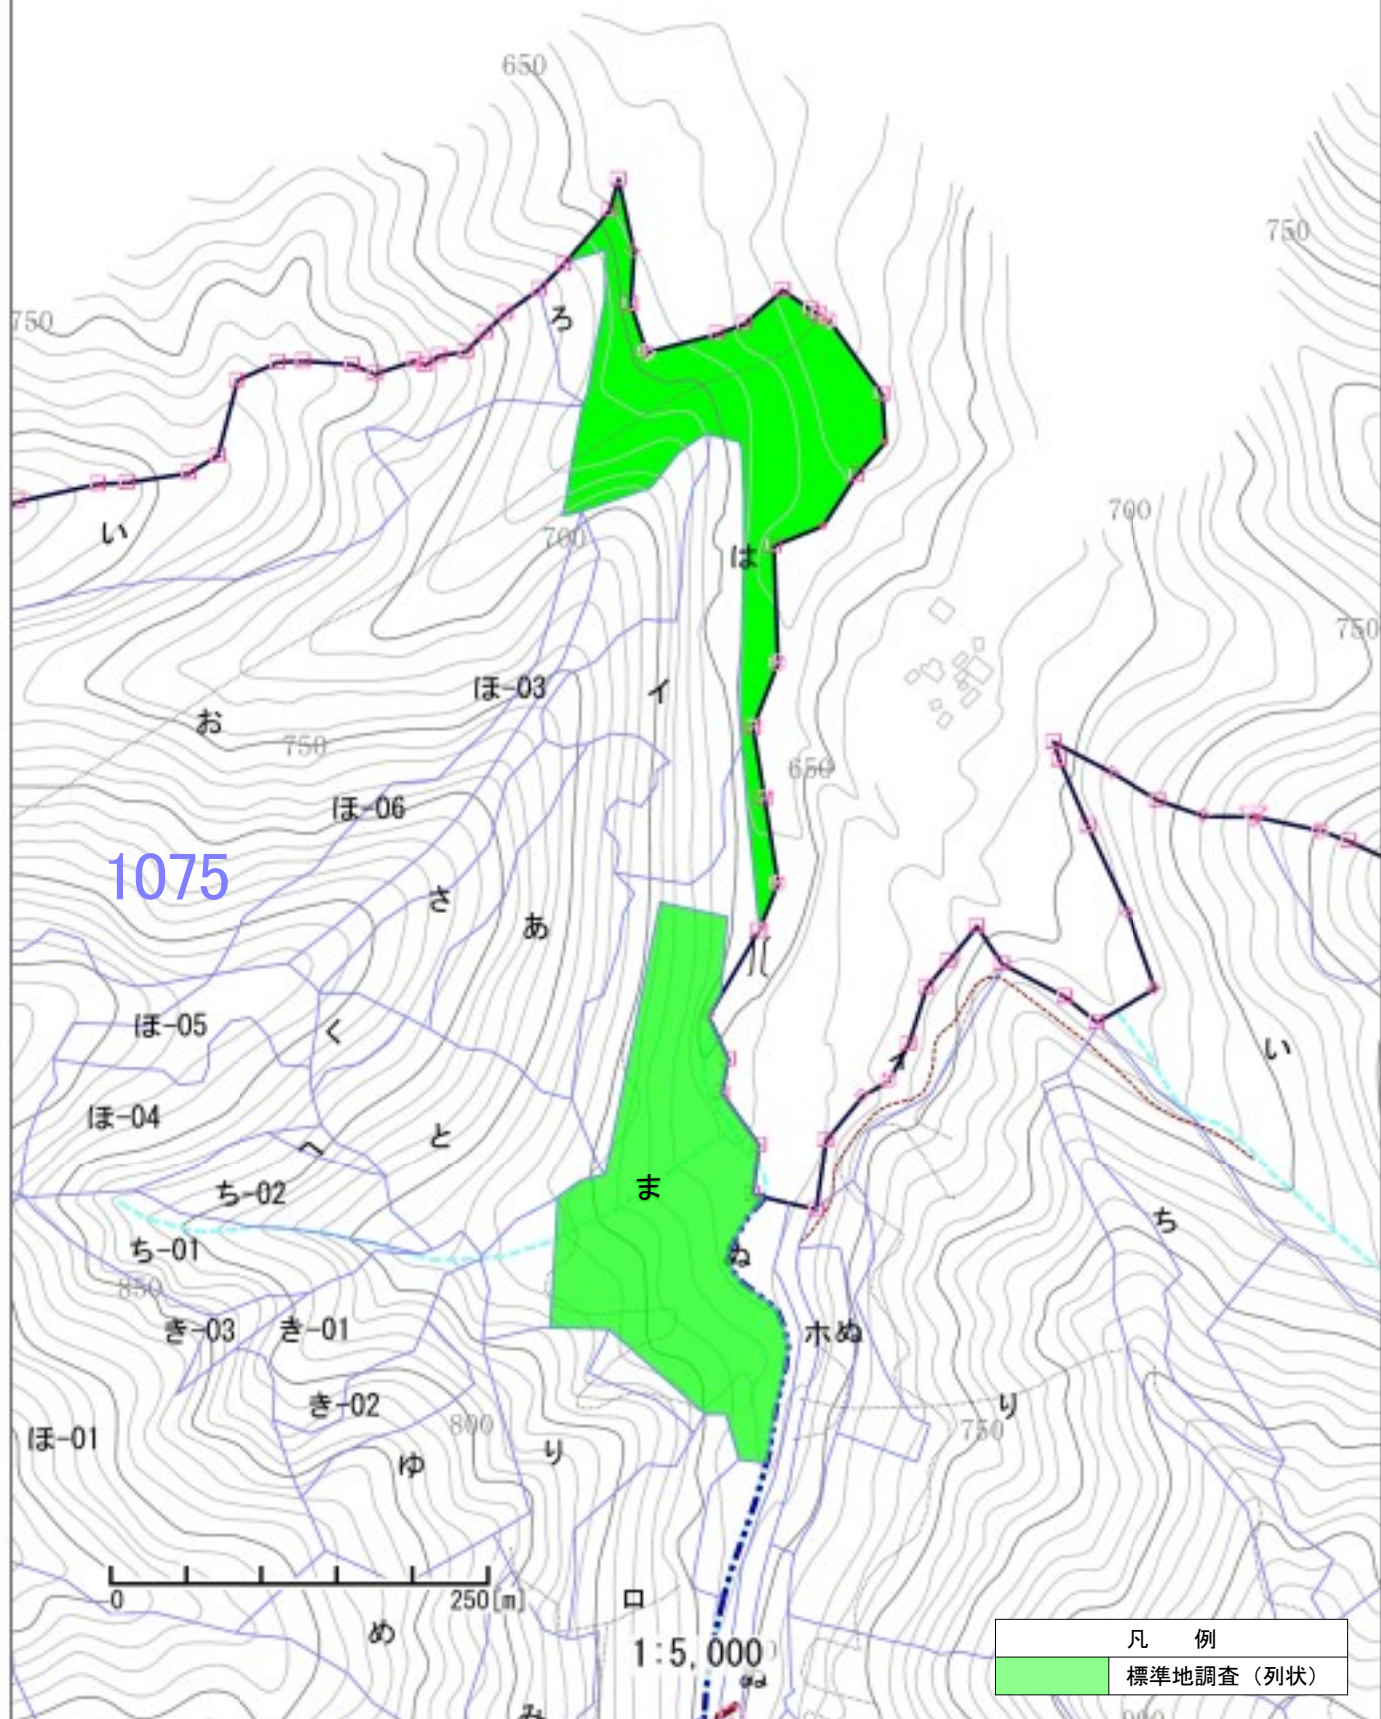

令和8年度 収穫調査業務委託 北信2
基本図挿入図

1:5,000

凡 例	
	標準地調査 (列状)

御巣鷹

令和8年度 収穫調査業務委託 北信2
基本図挿入図

凡 例	
	標準地調査 (主伐)
	標準地調査 (列状)

0 250[m] 1:5,000

令和8年度 収穫調査業務委託 北信2
基本図挿入図

令和8年度 収穫調査業務委託 北信2
基本図挿入図

令和8年度 収穫調査業務委託 北信2
基本図挿入図

令和8年度 収穫調査業務委託 北信2
基本図挿入図

1038

0 250[m]

1:5,000

凡 例	
	標準地調査 (主伐)

令和8年度 収穫調査業務委託 北信2
基本図挿入図

凡 例	
	標準地調査 (定性)
	標準地調査 (列状)

令和8年度 収穫調査業務委託 北信2
基本図挿入図

1075

1074

凡 例	
	標準地調査 (定性)
	標準地調査 (列状)

1:5,000

令和8年度 収穫調査業務委託 北信2 基本図挿入図

令和8年度 収穫調査業務委託 北信2リ
基本図挿入図

凡 例	
	標準地調査 (定性)
	標準地調査 (列状)