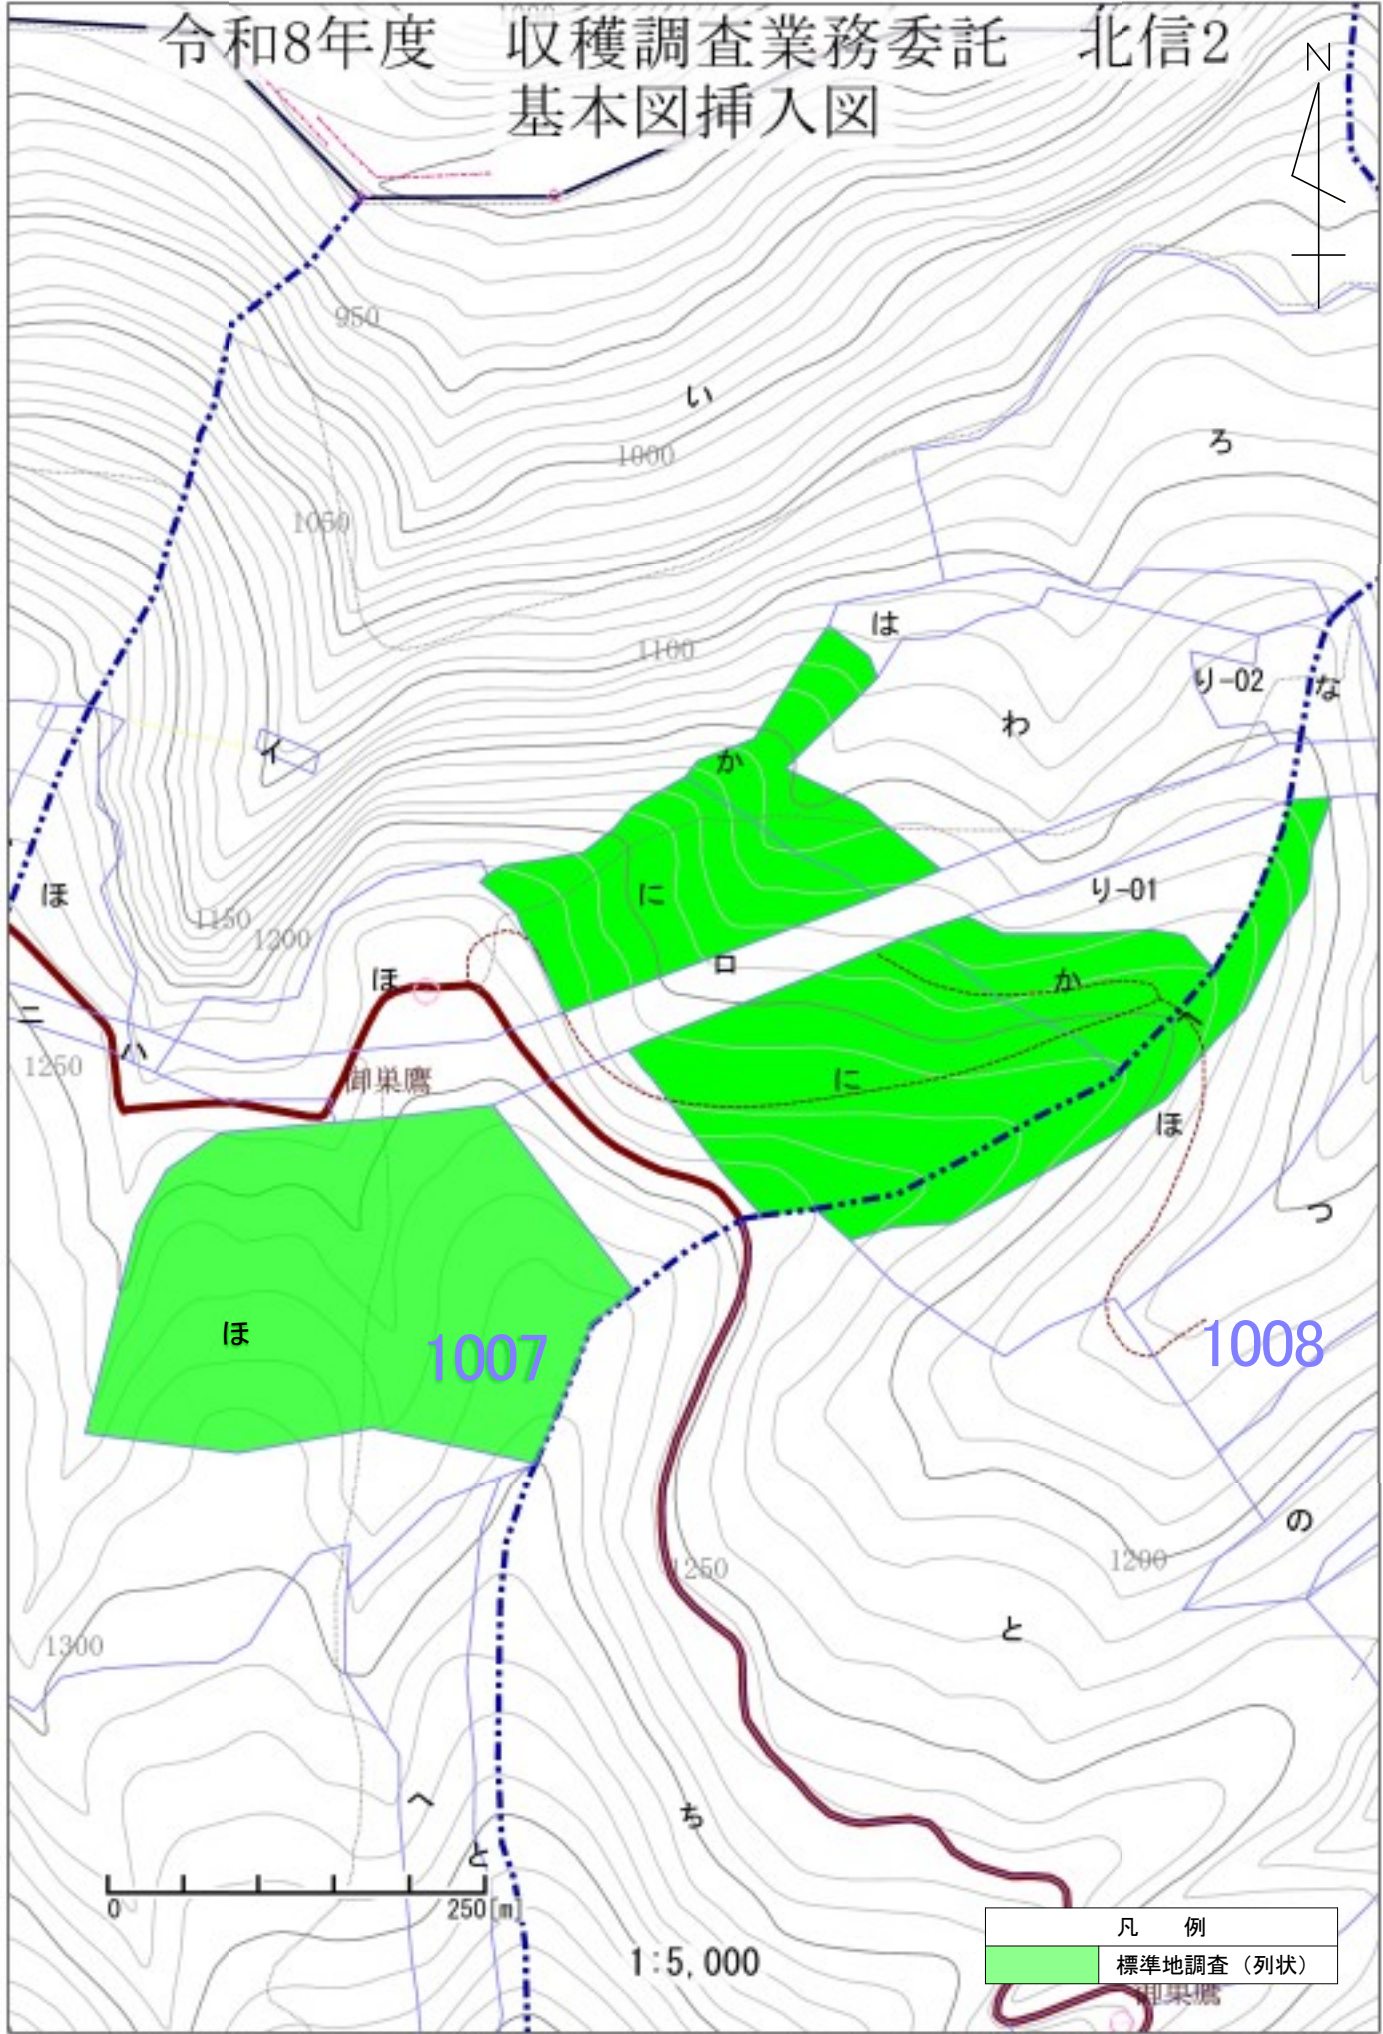

令和8年度 収穫調査業務委託 北信2
基本図挿入図

1:5,000

凡 例	
	標準地調査 (列状)

御巣鷹

令和8年度 収穫調査業務委託 北信2
基本図挿入図

凡 例	
	標準地調査 (主伐)
	標準地調査 (列状)

0 250[m] 1:5,000

令和8年度 収穫調査業務委託 北信2
基本図挿入図

令和8年度 収穫調査業務委託 北信2
基本図挿入図

凡例
標準地調査(定性)

0 250[m]

1:5,000

令和8年度 収穫調査業務委託 北信2
基本図挿入図

1028

1:5,000

凡 例	
	標準地調査 (列状)

令和8年度 収穫調査業務委託 北信2
基本図挿入図

令和8年度 収穫調査業務委託 北信2
基本図挿入図

令和8年度 収穫調査業務委託 北信2
基本図挿入図

1038

0 250[m]

1:5,000

凡 例	
	標準地調査 (主伐)

令和8年度 収穫調査業務委託 北信2
基本図挿入図

凡 例	
	標準地調査 (定性)
	標準地調査 (列状)