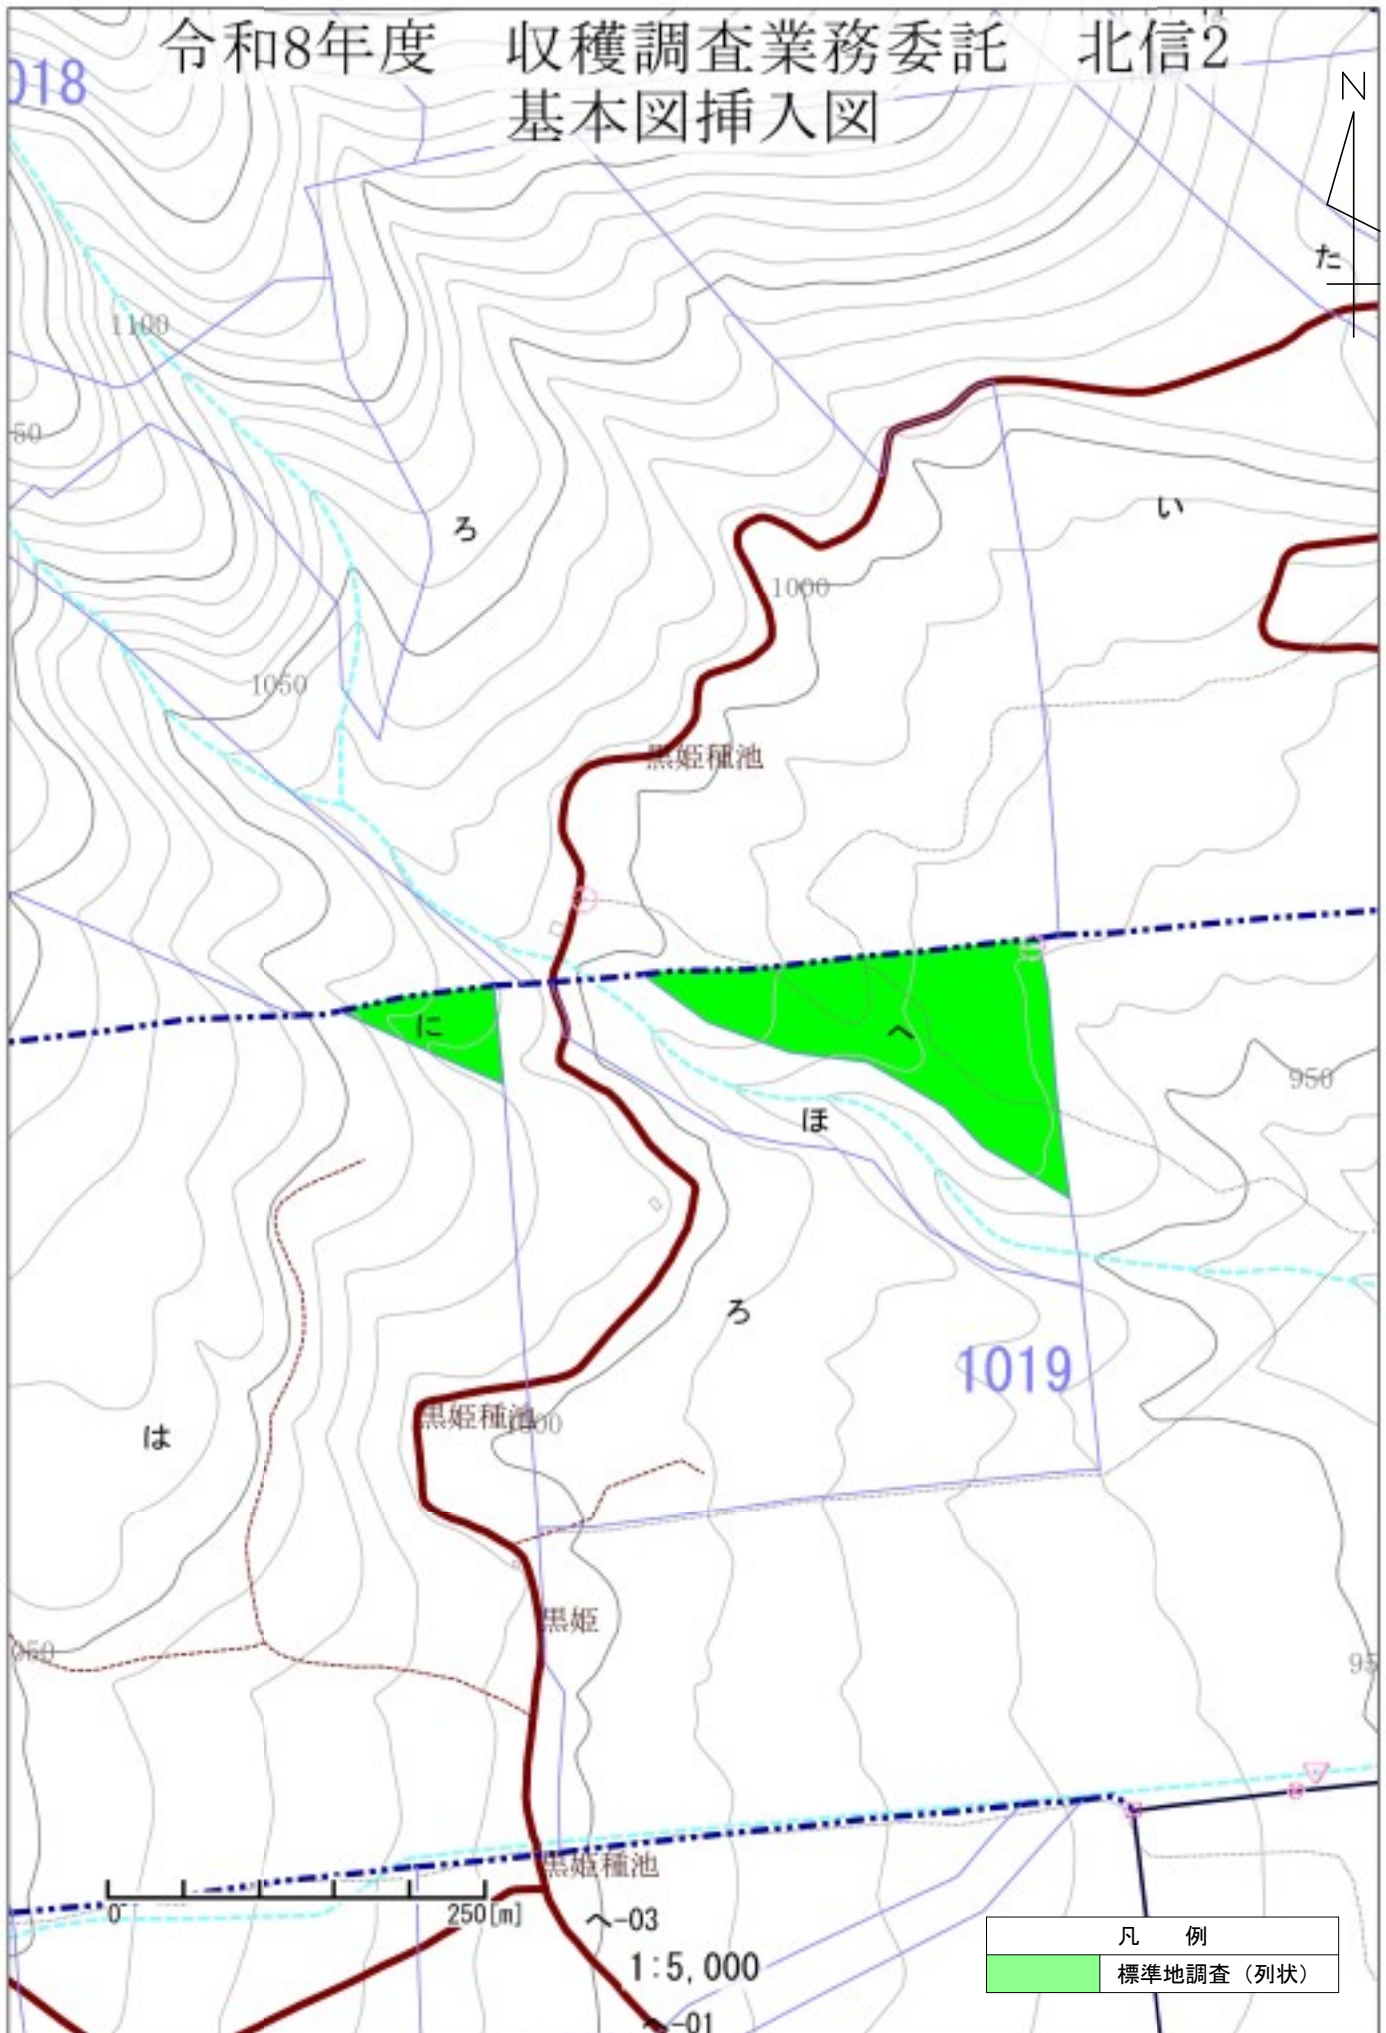

令和8年度 収穫調査業務委託 北信2
基本図挿入図

1:5,000

凡 例	
	標準地調査 (列状)

御巣鷹

令和8年度 収穫調査業務委託 北信2
基本図挿入図

凡 例	
	標準地調査 (主伐)
	標準地調査 (列状)

0 250[m] 1:5,000

令和8年度 収穫調査業務委託 北信2
基本図挿入図

令和8年度 収穫調査業務委託 北信2
基本図挿入図

凡例
標準地調査(定性)

0 250[m]

1:5,000

令和8年度 収穫調査業務委託 北信2
基本図挿入図

1028

1:5,000

凡 例	
	標準地調査 (列状)

令和8年度 収穫調査業務委託 北信2
基本図挿入図

令和8年度 収穫調査業務委託 北信2
基本図挿入図

令和8年度 収穫調査業務委託 北信2
基本図挿入図

1038

0 250[m]

1:5,000

凡 例	
	標準地調査 (主伐)

令和8年度 収穫調査業務委託 北信2
基本図挿入図

凡 例	
	標準地調査 (定性)
	標準地調査 (列状)