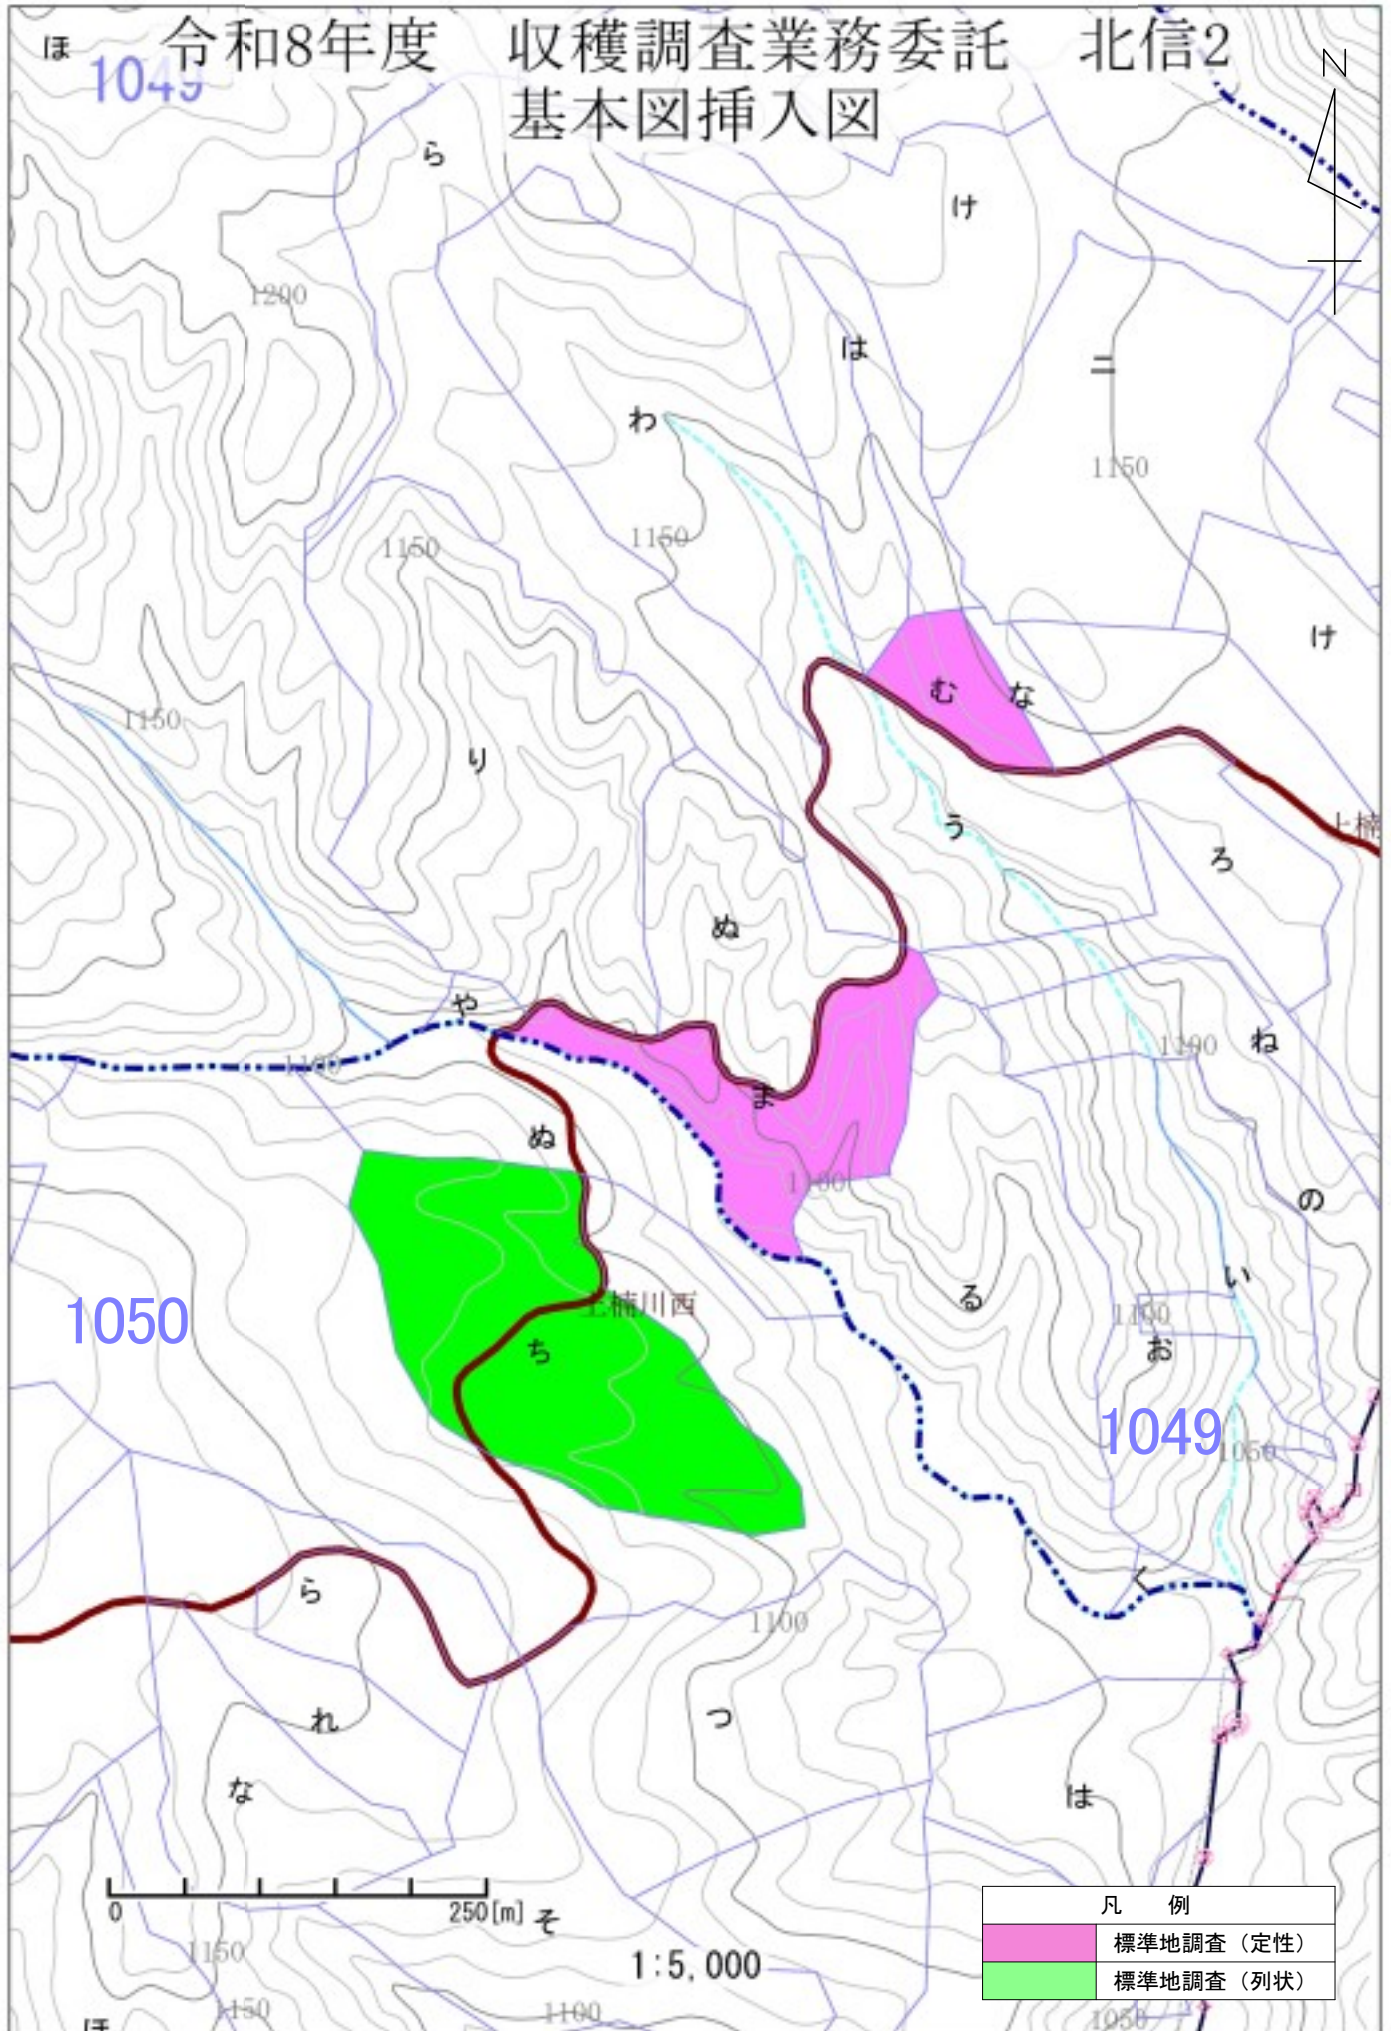

令和8年度 収穫調査業務委託 北信2
基本図挿入図

1:5,000

凡 例	
	標準地調査 (列状)

御巣鷹

令和8年度 収穫調査業務委託 北信2
基本図挿入図

凡 例	
	標準地調査 (主伐)
	標準地調査 (列状)

0 250[m] 1:5,000

令和8年度 収穫調査業務委託 北信2
基本図挿入図

令和8年度 収穫調査業務委託 北信2
基本図挿入図

令和8年度 収穫調査業務委託 北信2
基本図挿入図

令和8年度 収穫調査業務委託 北信2
基本図挿入図

1038

0 250[m]

1:5,000

凡 例	
	標準地調査 (主伐)

令和8年度 収穫調査業務委託 北信2
基本図挿入図

凡 例	
	標準地調査 (定性)
	標準地調査 (列状)

令和8年度 収穫調査業務委託 北信2
基本図挿入図

1075

1074

凡 例	
	標準地調査 (定性)
	標準地調査 (列状)

1:5,000

令和8年度 収穫調査業務委託 北信2 基本図挿入図

令和8年度 収穫調査業務委託 北信2リ
基本図挿入図

凡 例	
	標準地調査 (定性)
	標準地調査 (列状)