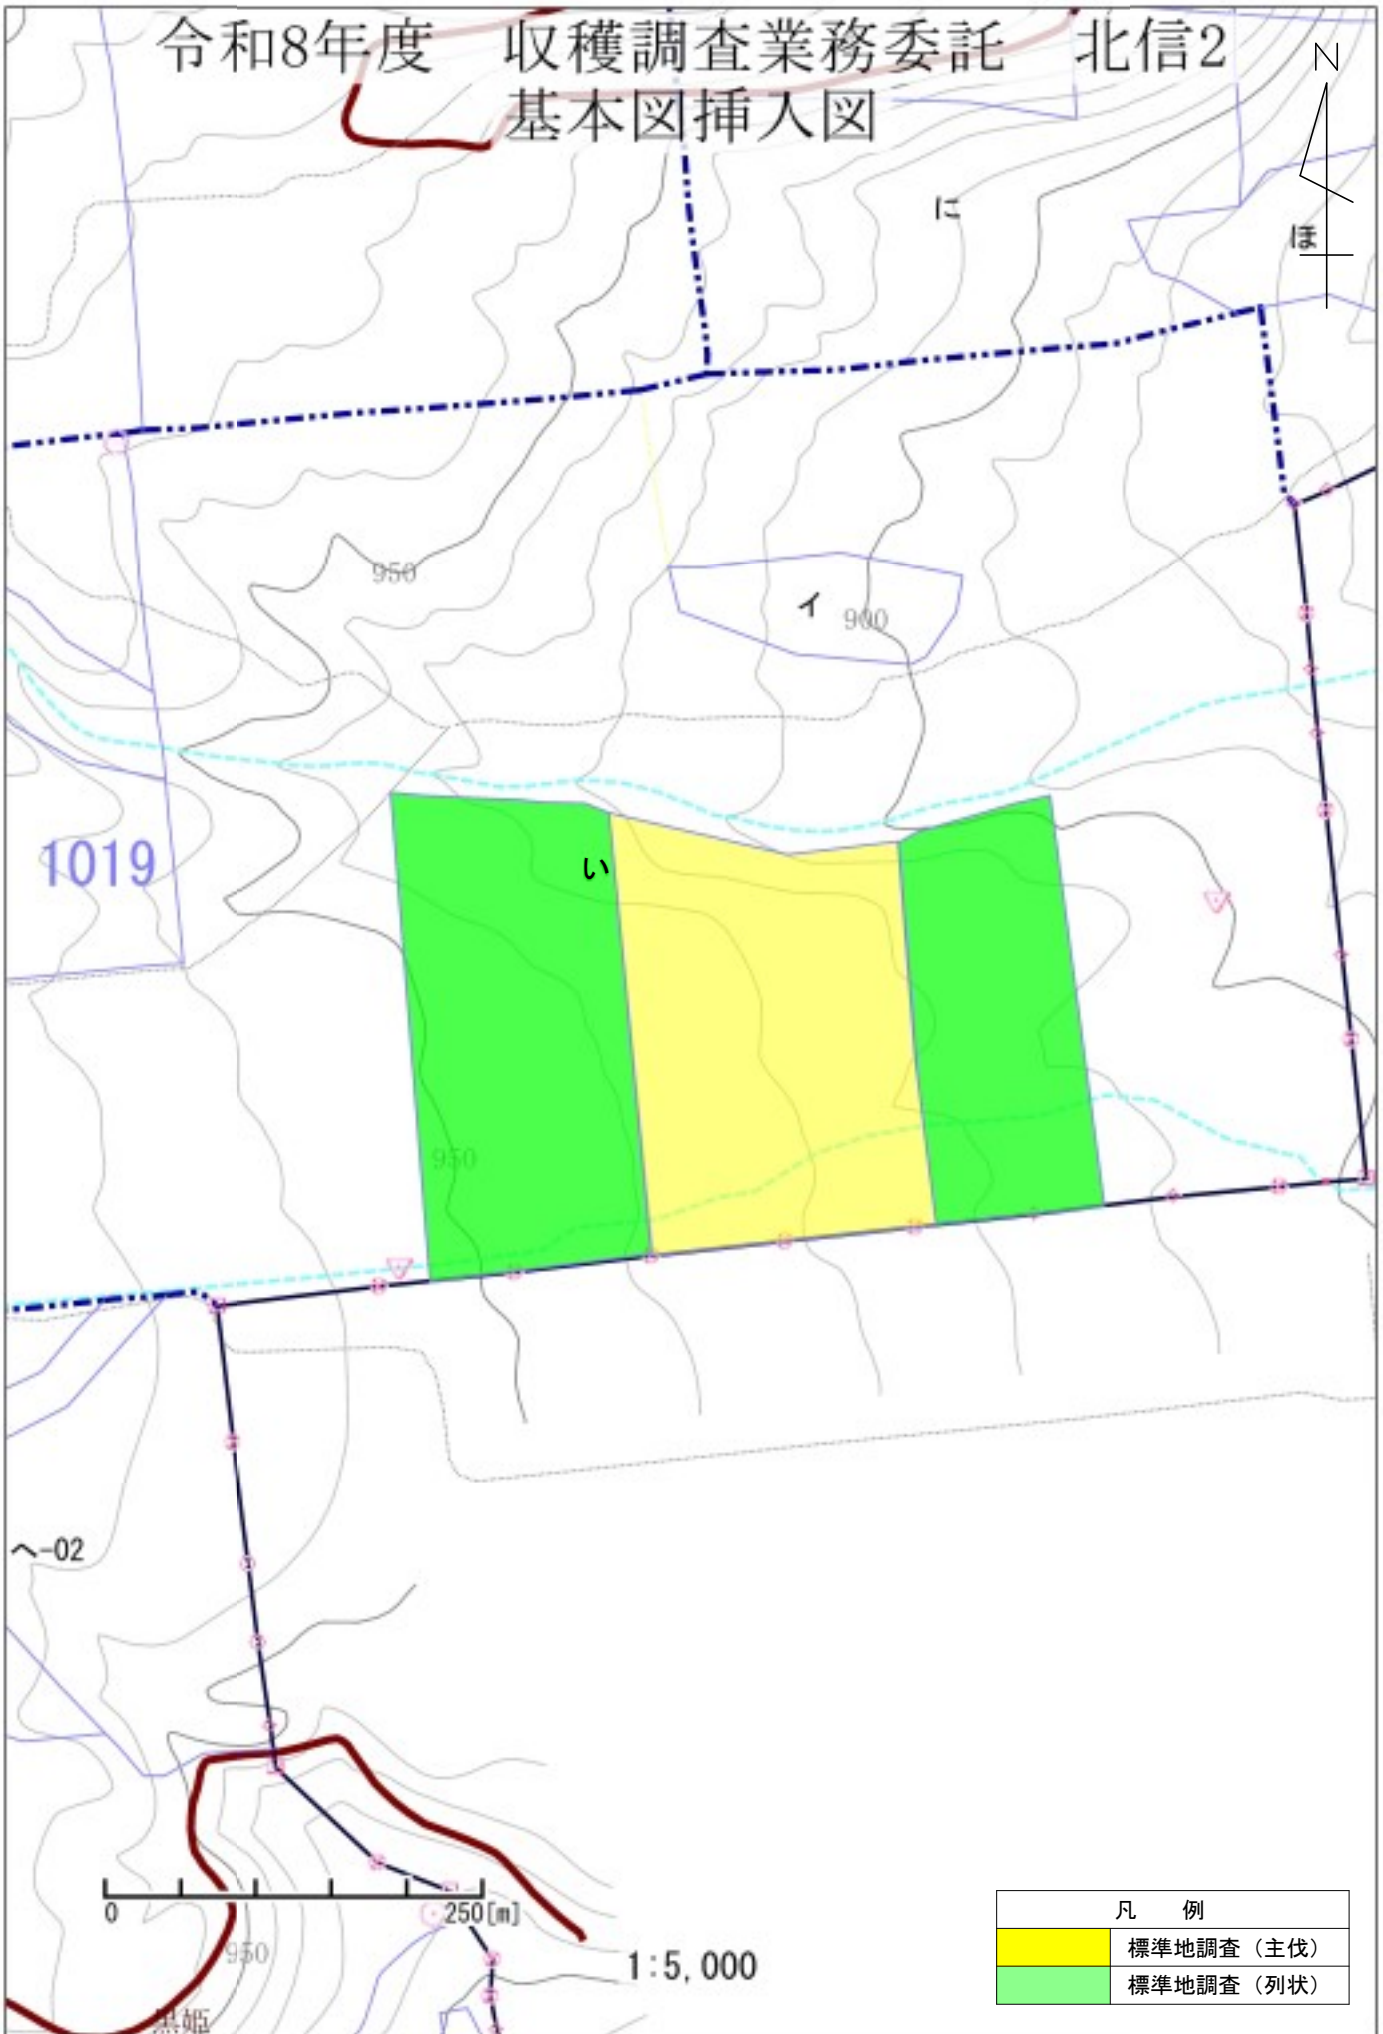

令和8年度 収穫調査業務委託 北信2
基本図挿入図

1:5,000

凡 例	
	標準地調査 (列状)

御巣鷹

令和8年度 収穫調査業務委託 北信2
基本図挿入図

凡 例	
	標準地調査 (主伐)
	標準地調査 (列状)

0 250[m] 1:5,000

令和8年度 収穫調査業務委託 北信2
基本図挿入図

令和8年度 収穫調査業務委託 北信2
基本図挿入図

凡例
標準地調査(定性)

0 250[m]

1:5,000

令和8年度 収穫調査業務委託 北信2
基本図挿入図

1028

1:5,000

凡 例	
	標準地調査 (列状)

令和8年度 収穫調査業務委託 北信2
基本図挿入図

令和8年度 収穫調査業務委託 北信2
基本図挿入図

令和8年度 収穫調査業務委託 北信2
基本図挿入図

1038

0 250[m]

1:5,000

凡 例	
	標準地調査 (主伐)

令和8年度 収穫調査業務委託 北信2
基本図挿入図

凡 例	
	標準地調査 (定性)
	標準地調査 (列状)