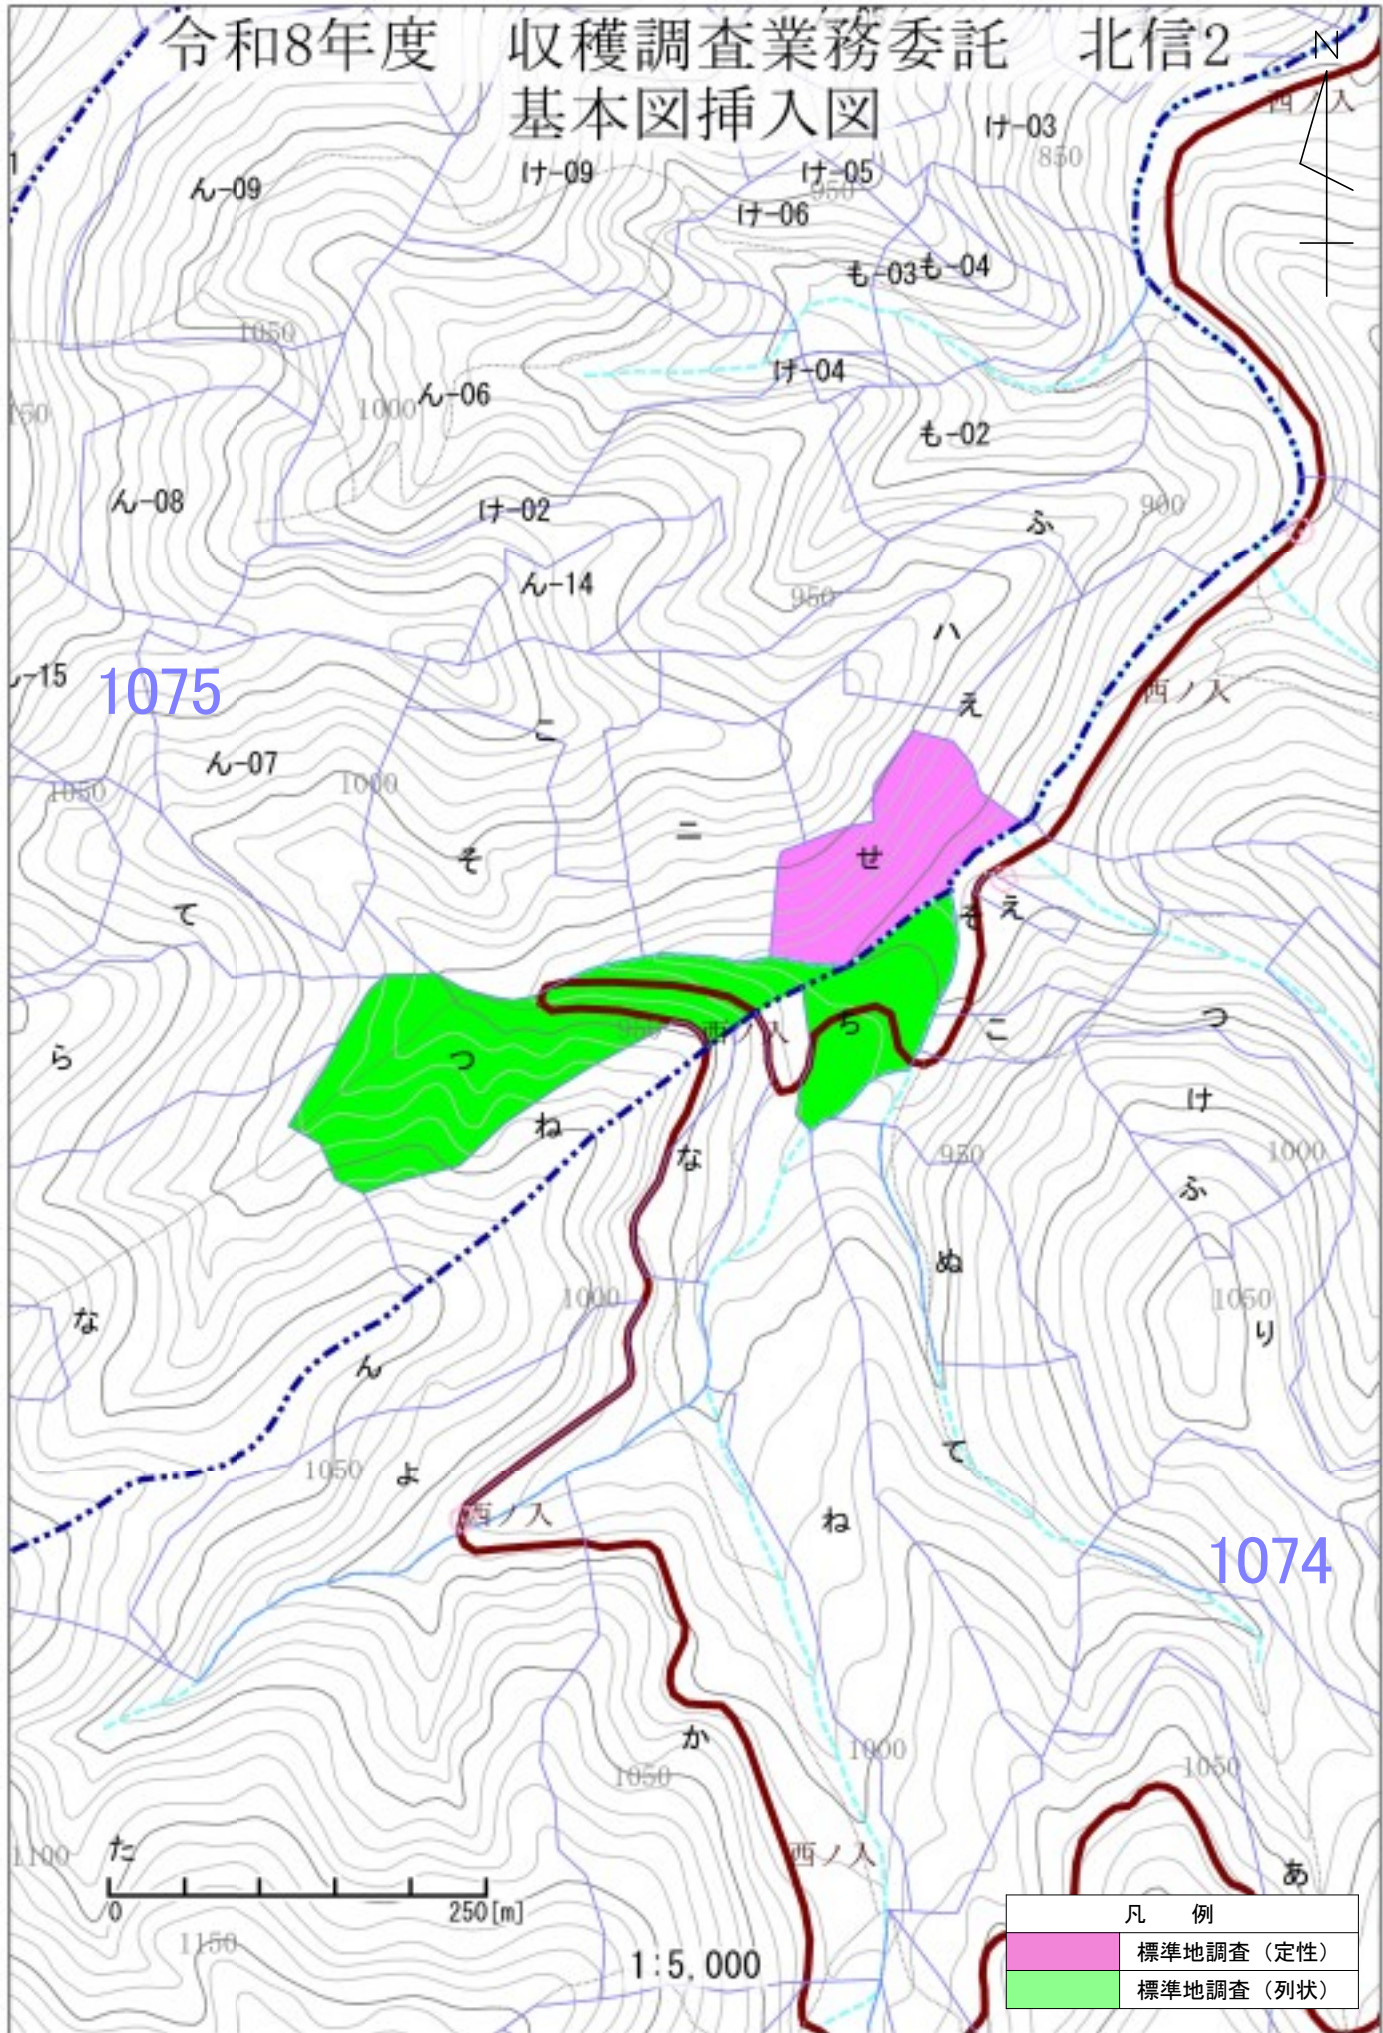

令和8年度 収穫調査業務委託 北信2
基本図挿入図

1075

1074

凡 例	
	標準地調査 (定性)
	標準地調査 (列状)

1:5,000