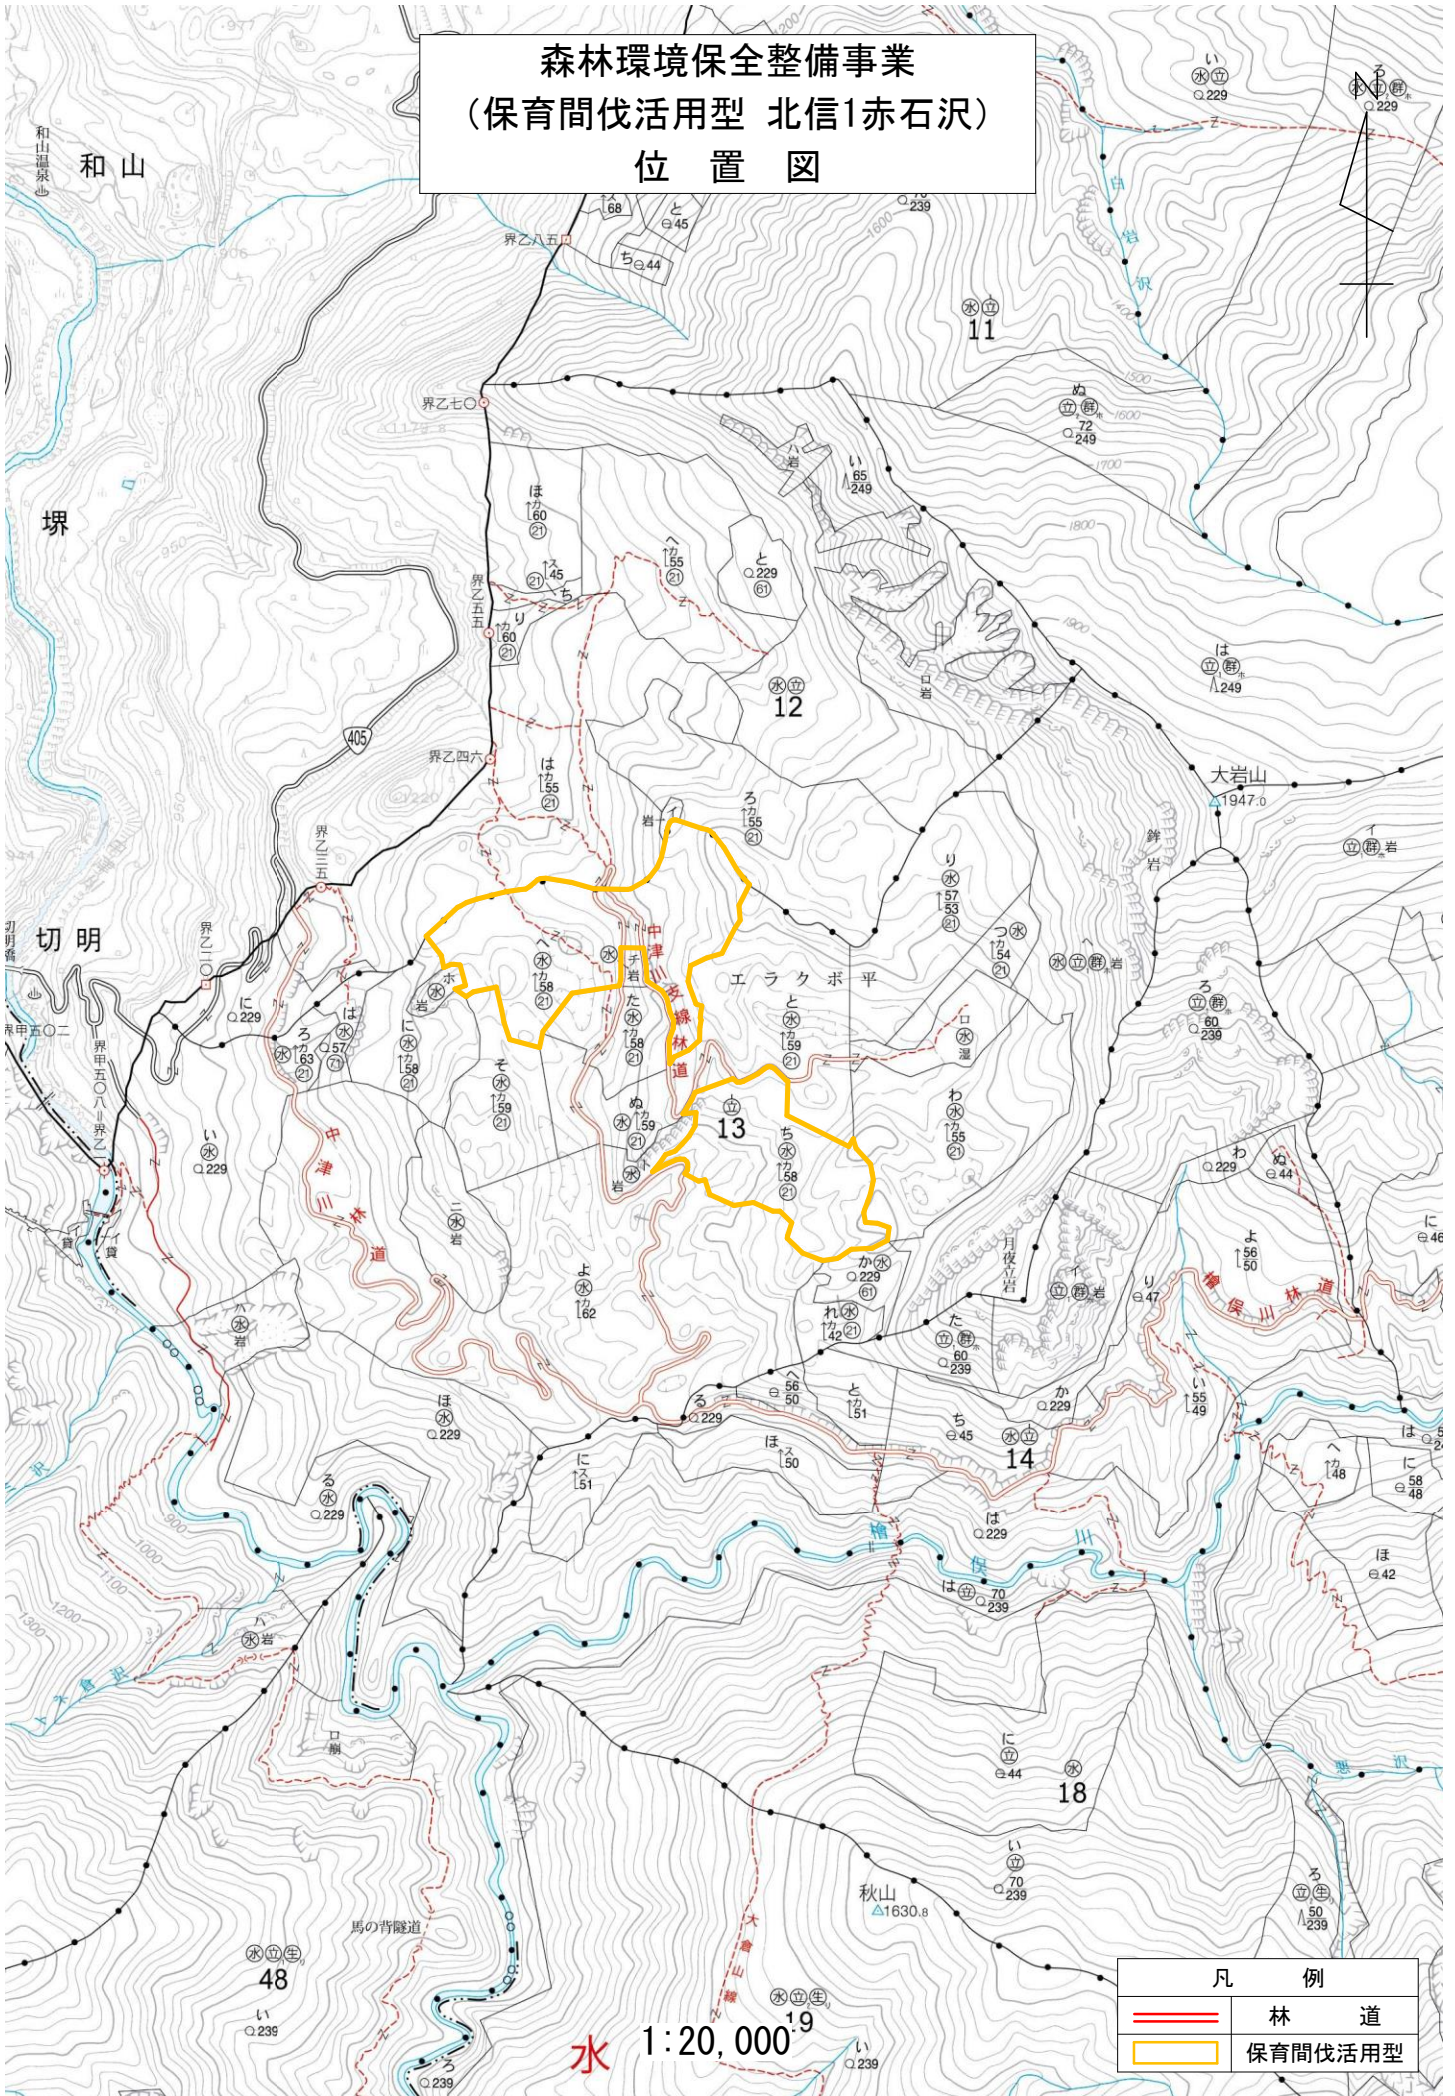

森林環境保全整備事業 (保育間伐活用型 北信1赤石沢) 位置図

凡 例	
———	林 道
	保育間伐活用型

水 1:20,000

森林環境保全整備事業
 (保育間伐活用型 北信1赤石沢)
 位置図

国有林	林小班
赤石沢	13へ

凡 例	
	林 道
	保育間伐活用型

1:5,000

森林環境保全整備事業
 (保育間伐活用型 北信1赤石沢)
 位置図

国有林	林小班
赤石沢	13ち

凡 例	
	林 道
	保育間伐活用型