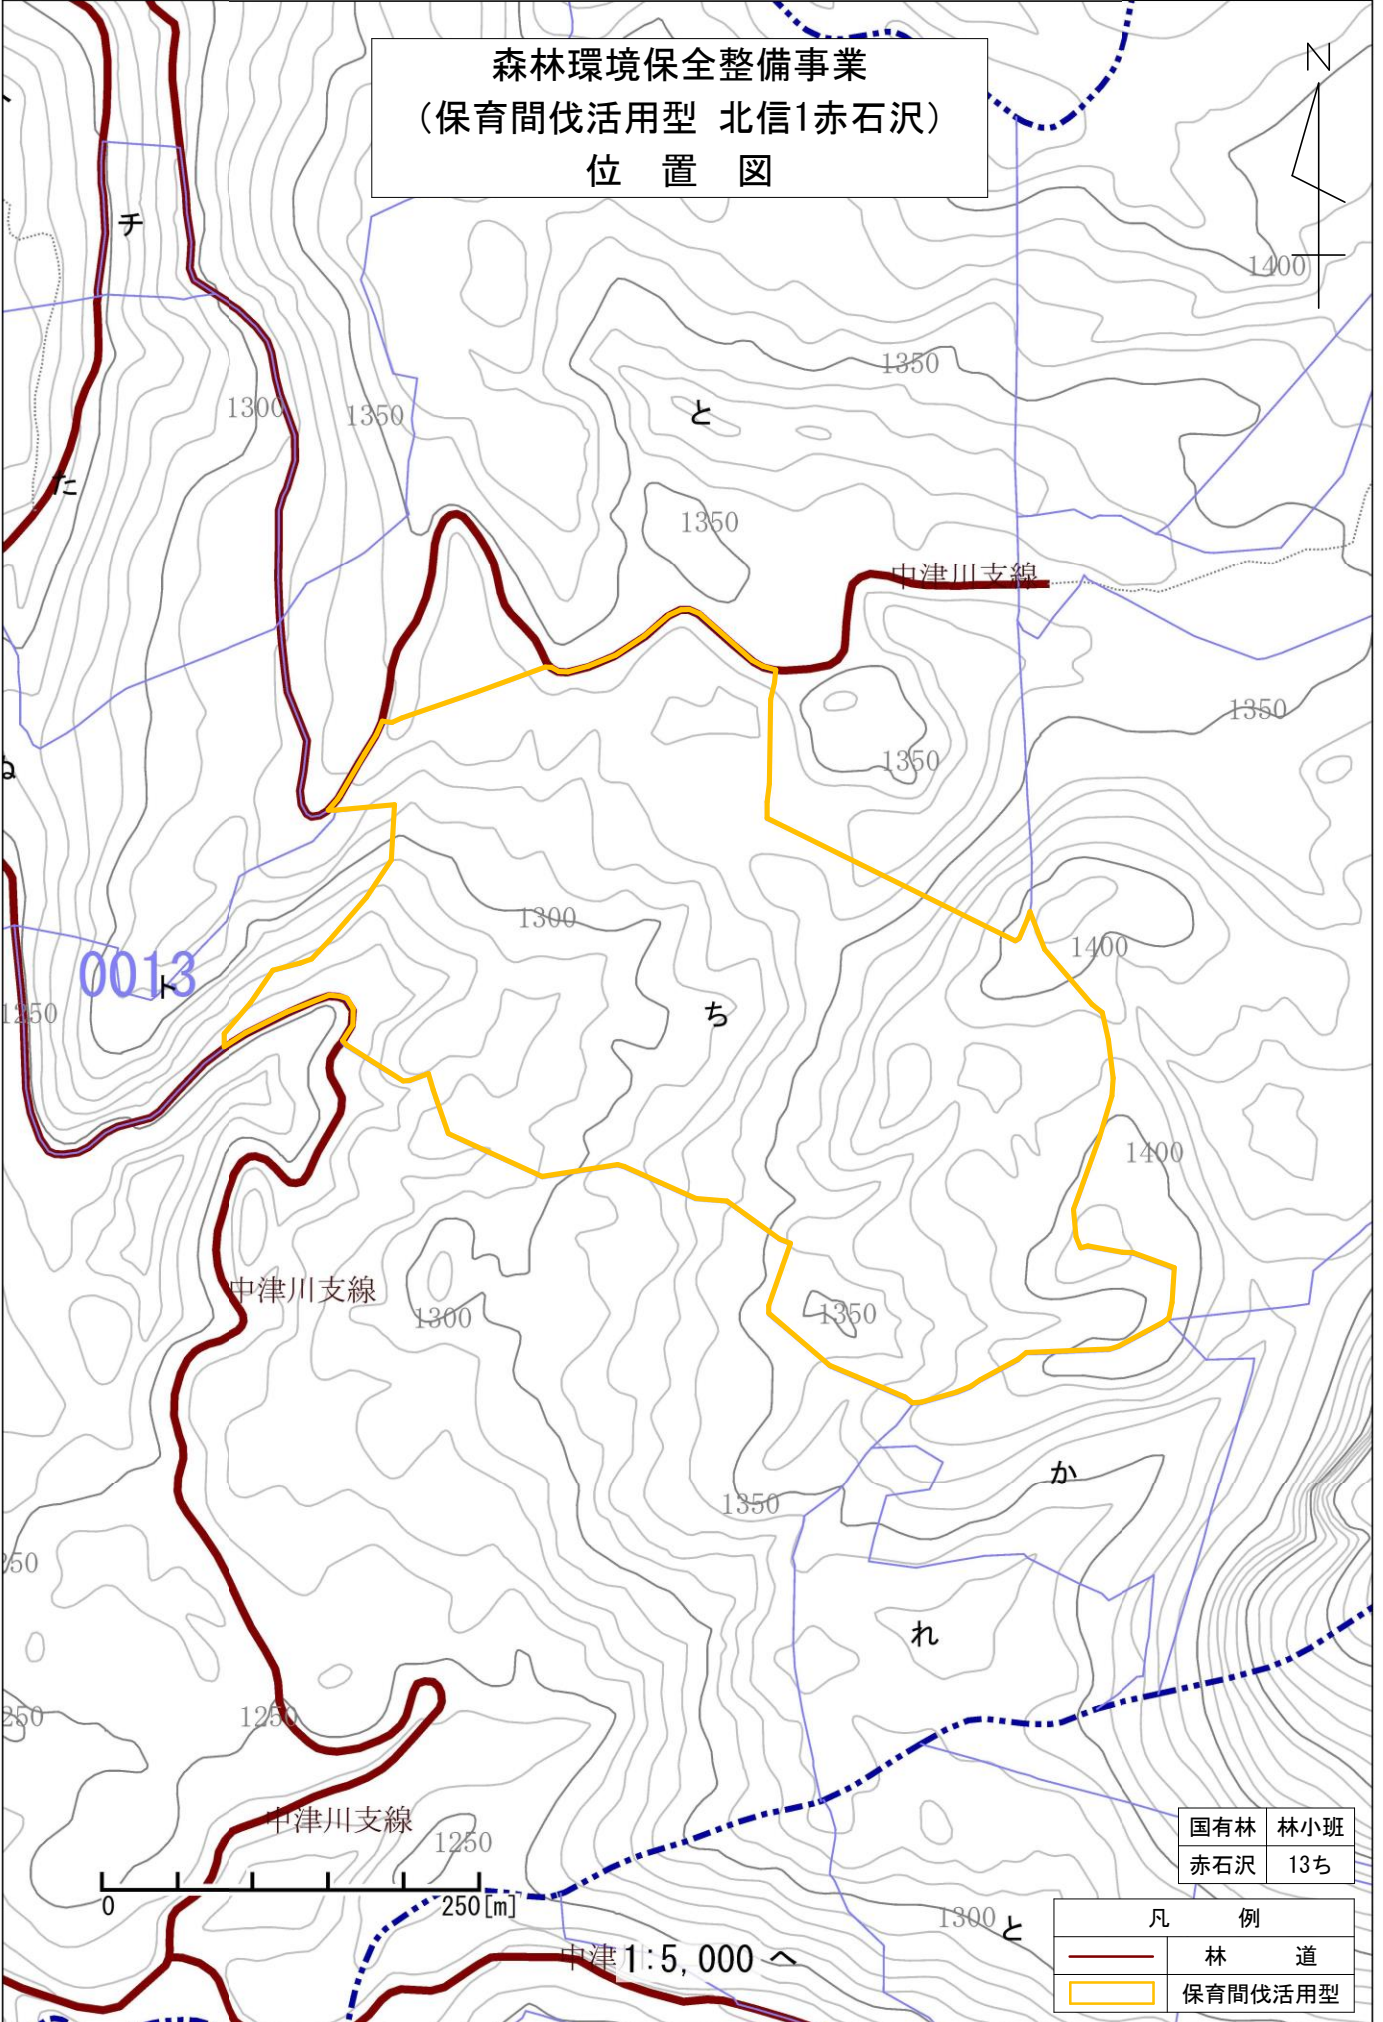

森林環境保全整備事業 (保育間伐活用型 北信1赤石沢) 位置図

凡 例	
———	林 道
	保育間伐活用型

水 1:20,000

森林環境保全整備事業
 (保育間伐活用型 北信1赤石沢)
 位置図

国有林	林小班
赤石沢	13へ

凡 例	
	林 道
	保育間伐活用型

1:5,000

森林環境保全整備事業
 (保育間伐活用型 北信1赤石沢)
 位置図

国有林	林小班
赤石沢	13ち

凡 例	
	林 道
	保育間伐活用型