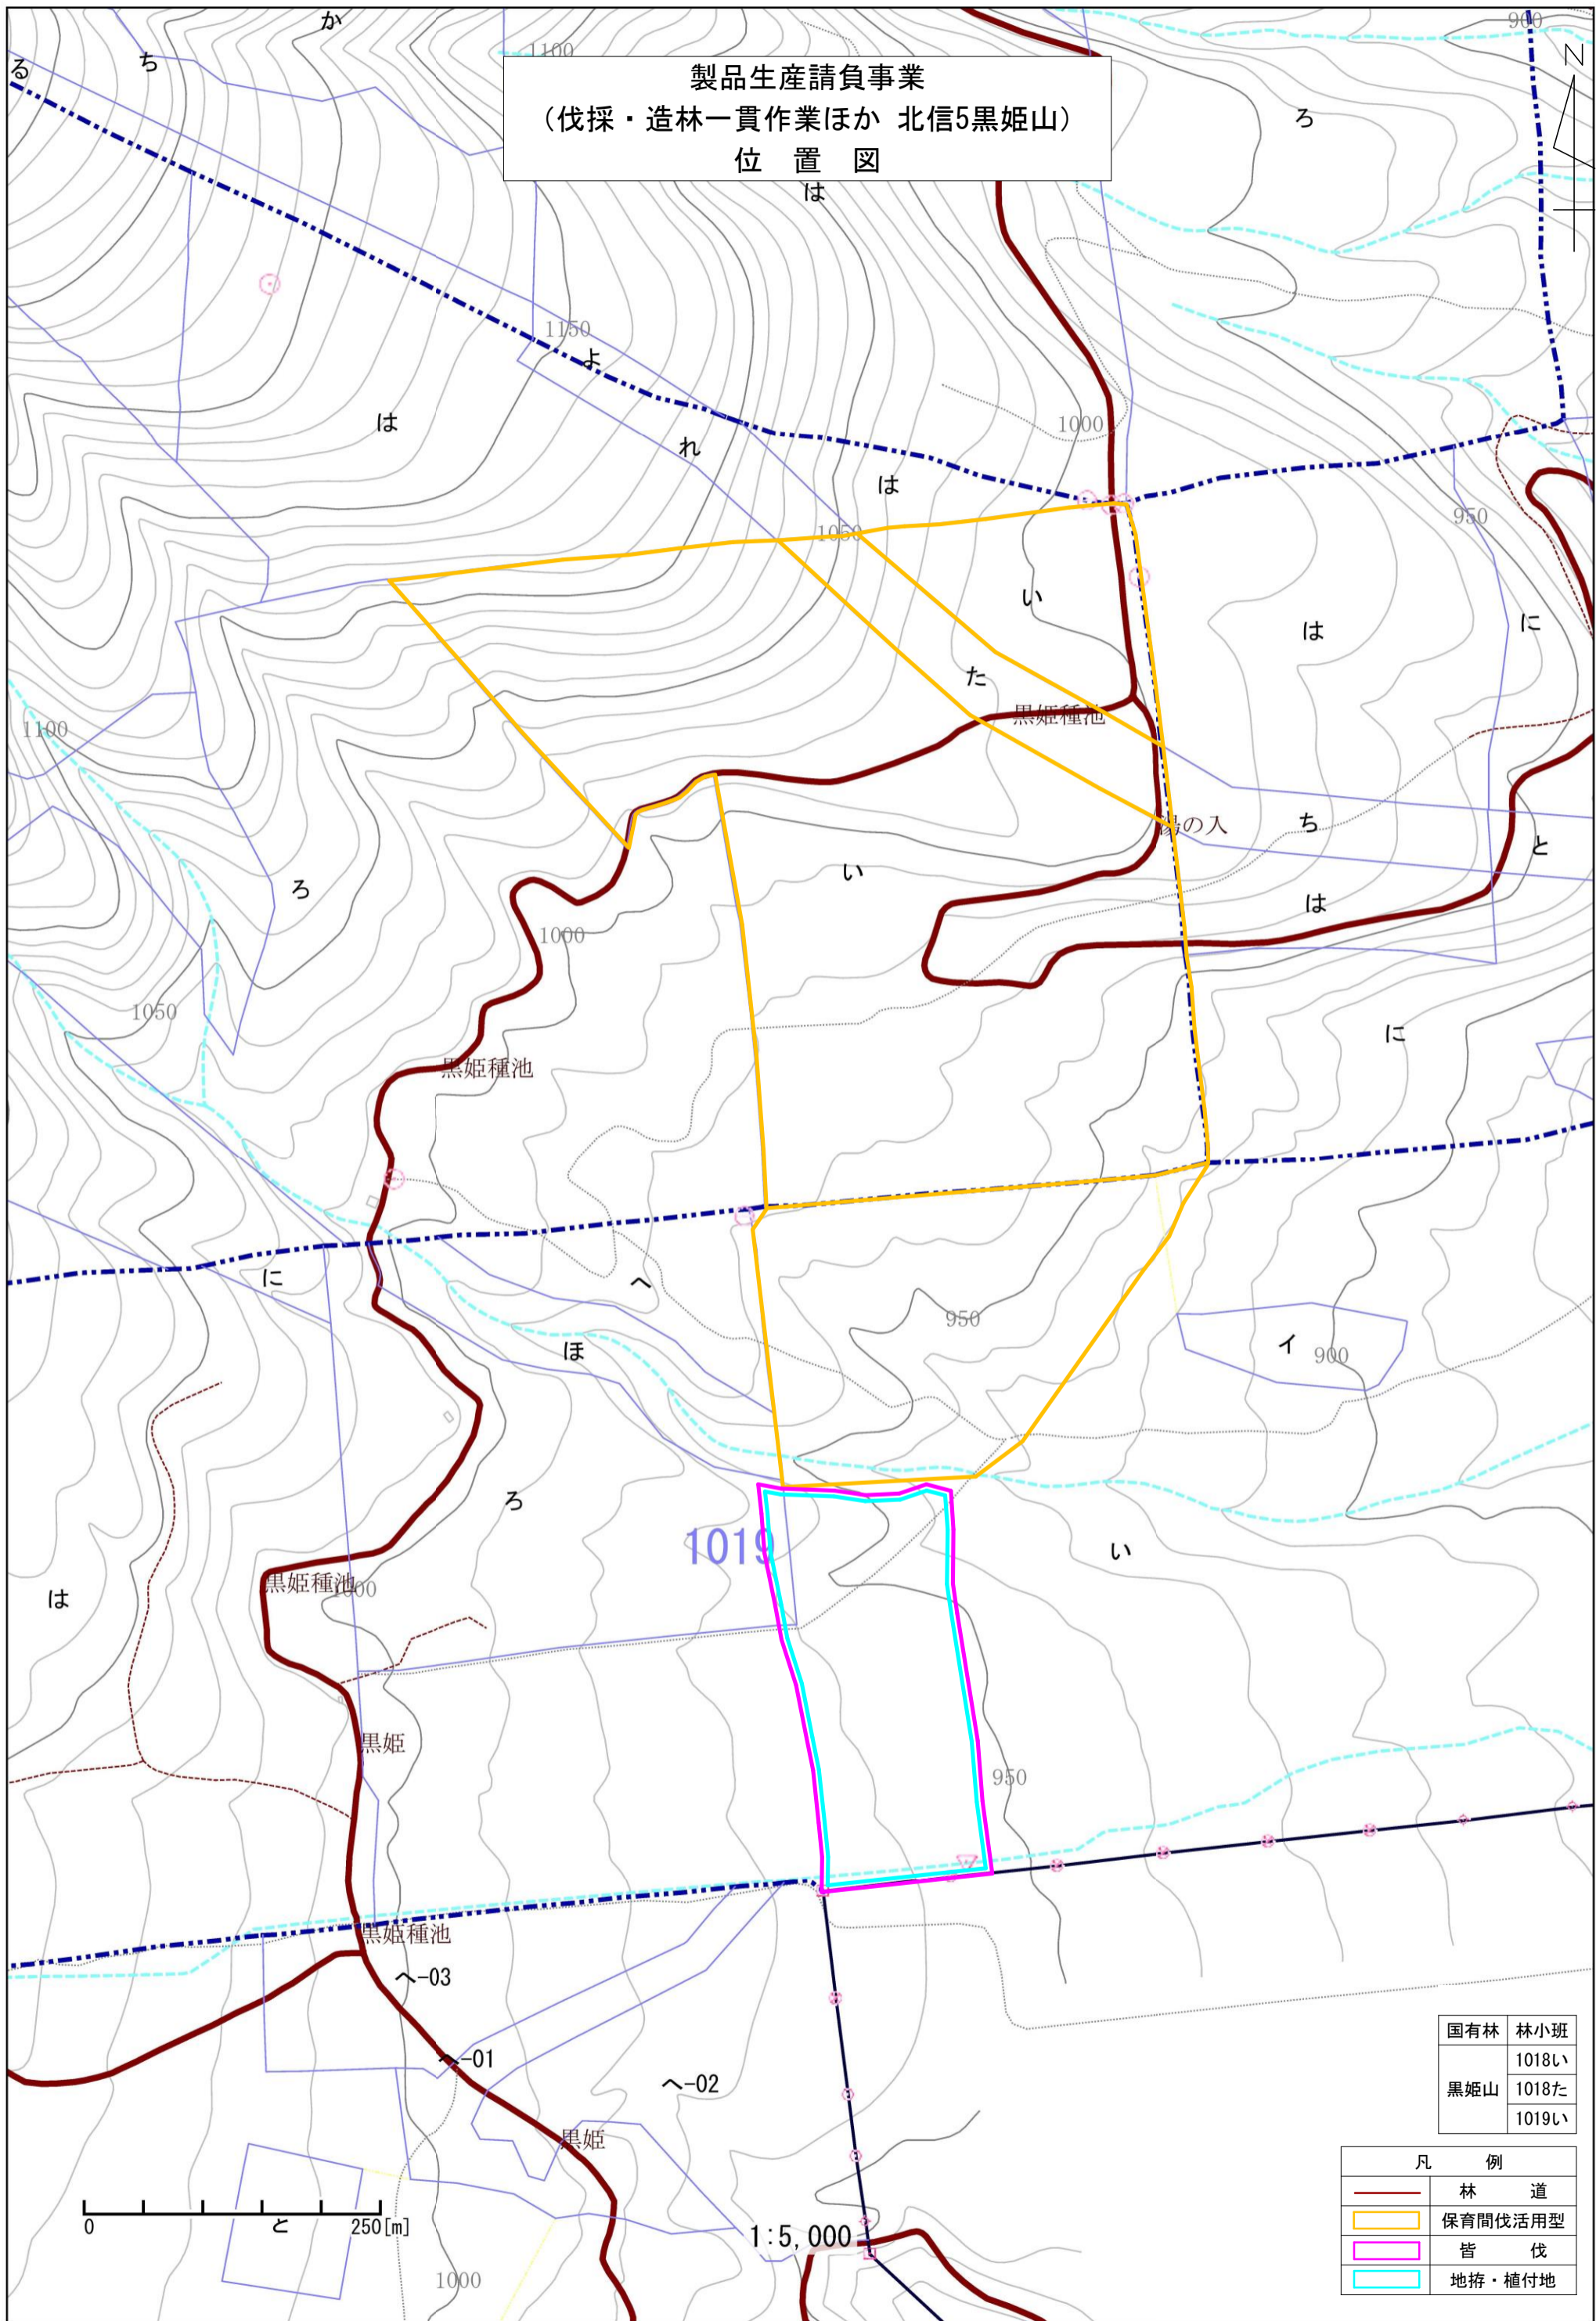

製品生産請負事業
 (伐採・造林一貫作業ほか 北信5黒姫山)
 位置図

凡 例	
	林 道
	保育間伐活用型
	育成受光伐
	皆 伐
	地拵・植付地

1:20,000

製品生産請負事業
 (伐採・造林一貫作業ほか 北信5黒姫山)
 位置図

国有林	林小班
	1015は
	1015ち
	1015れ
黒姫山	1018は
	1018へ
	1018れ

凡 例	
	林 道
	保育間伐活用型
	育成受光伐

製品生産請負事業
 (伐採・造林一貫作業ほか 北信5黒姫山)
 位置図

国有林	林小班
	1018い
黒姫山	1018た
	1019い

凡 例	
	林 道
	保育間伐活用型
	皆 伐
	地拵・植付地

0 250[m]

1:5,000