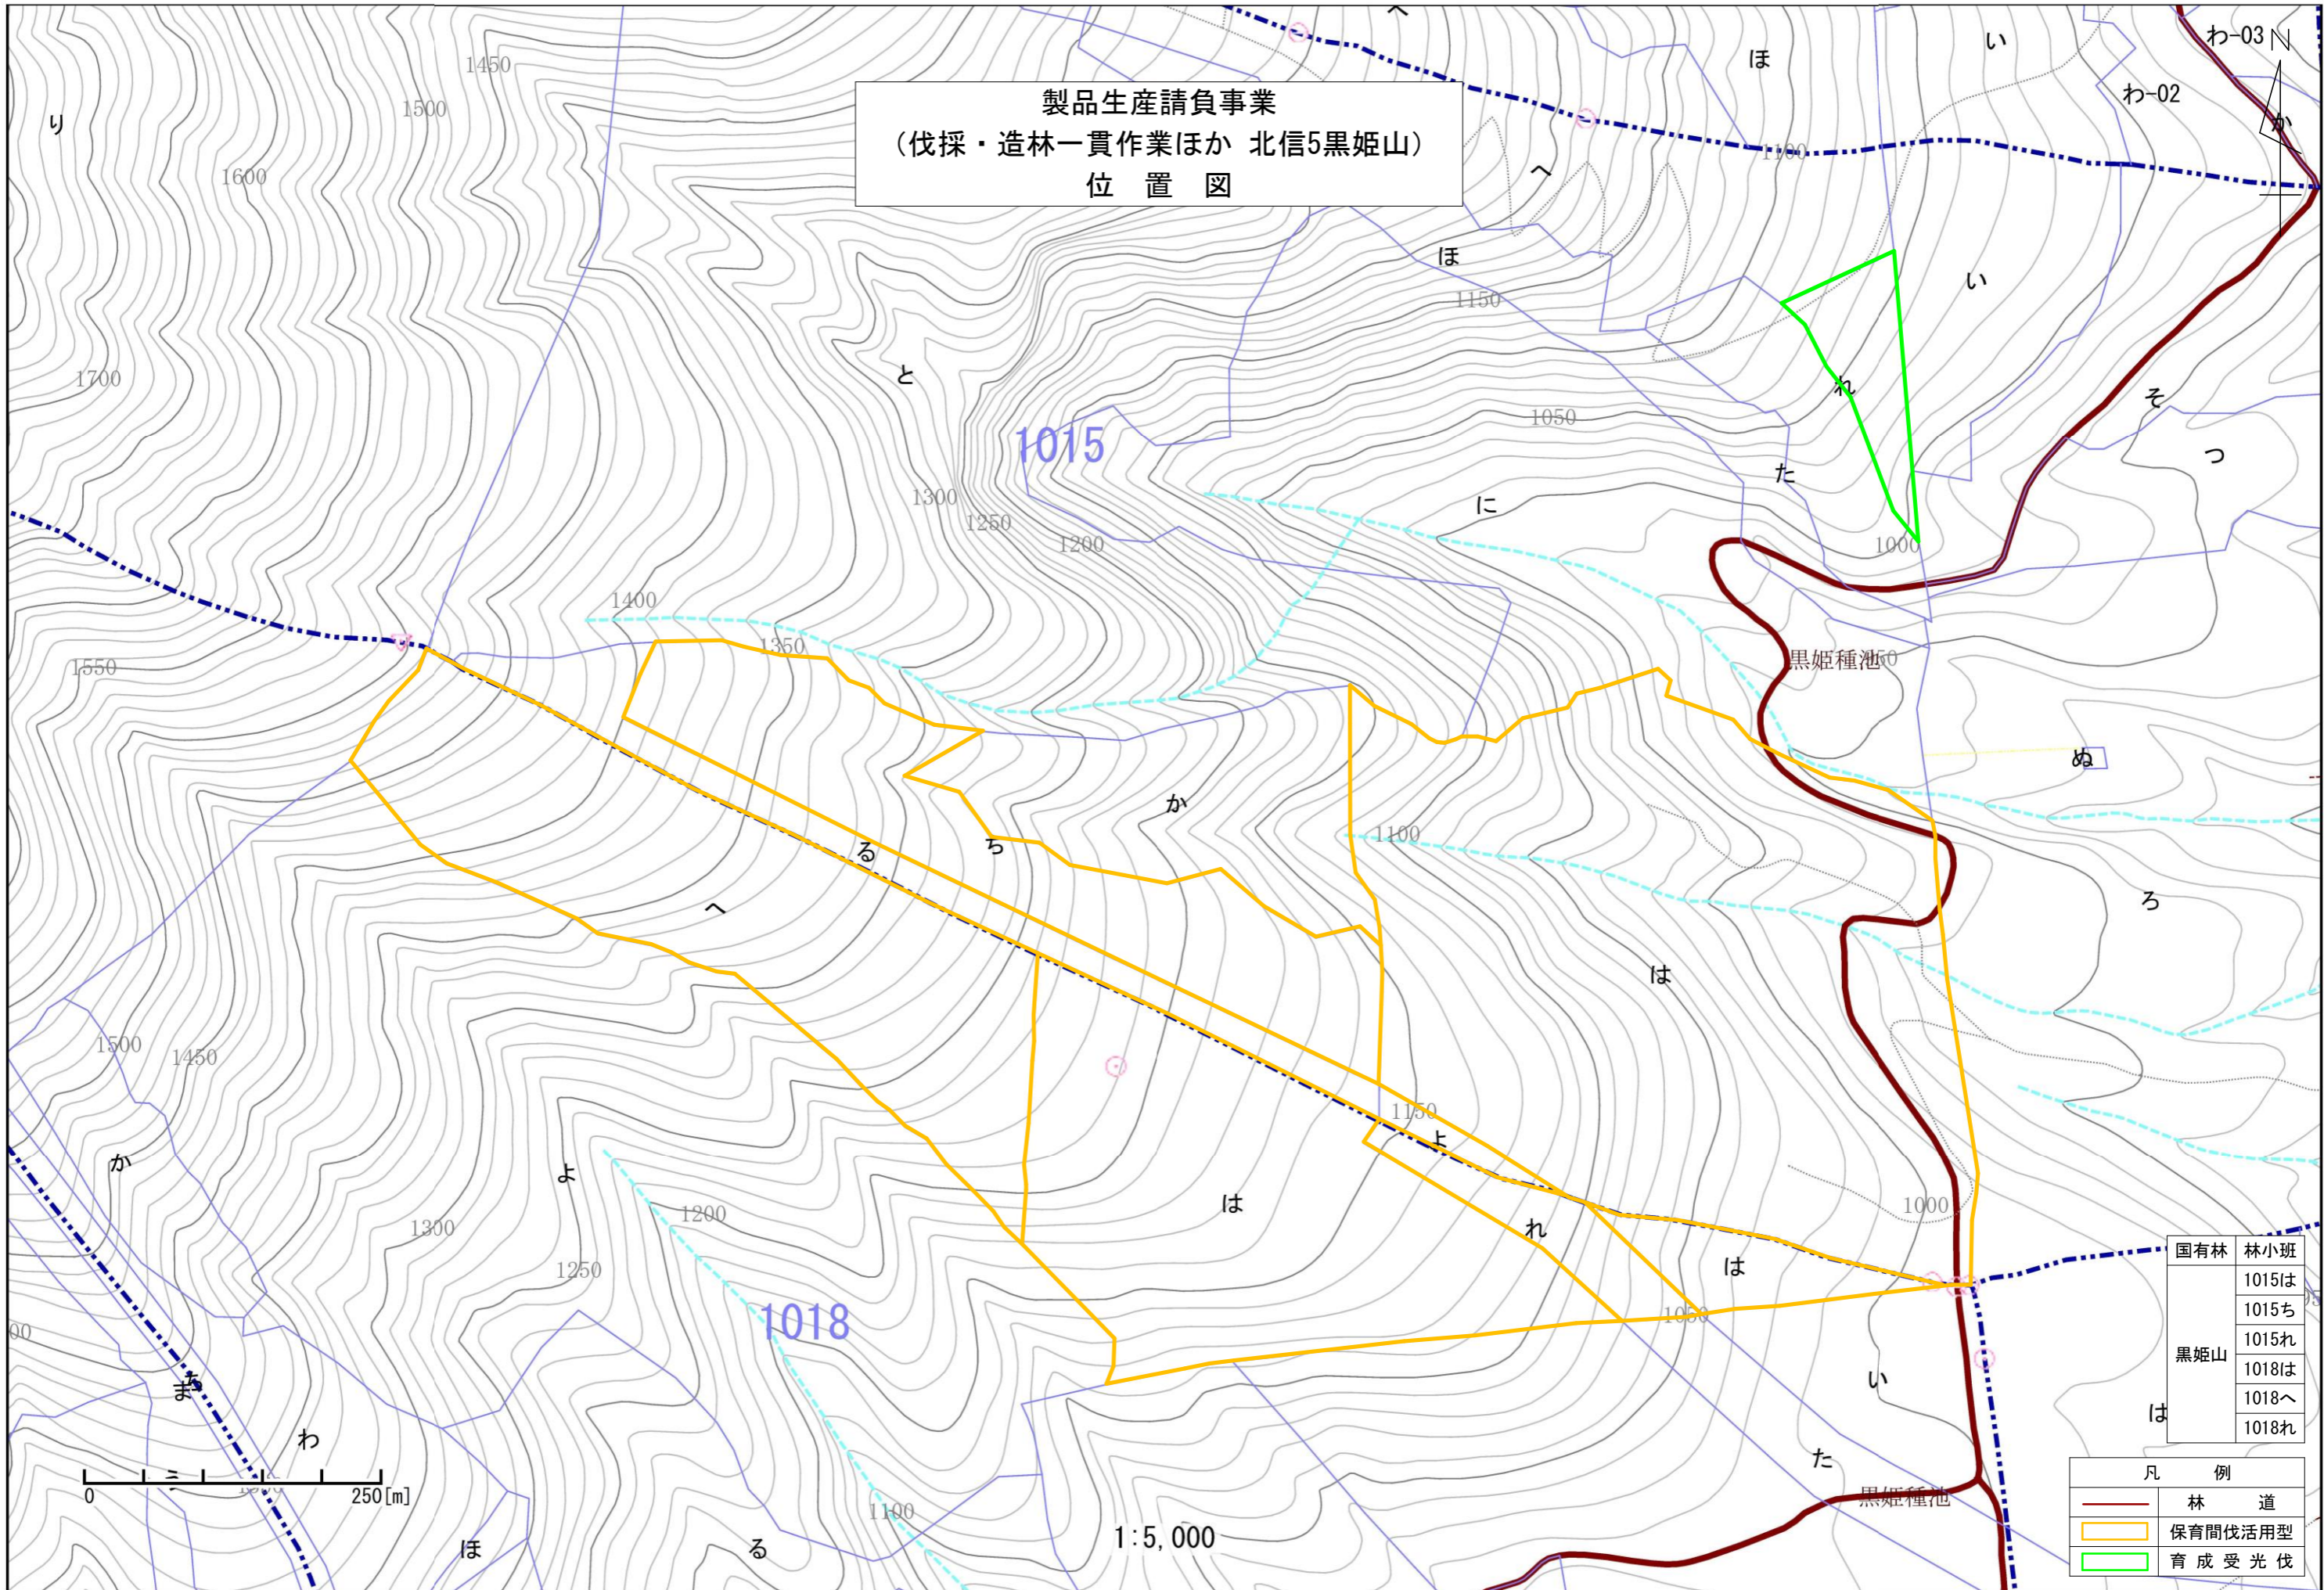

製品生産請負事業
 (伐採・造林一貫作業ほか 北信5黒姫山)
 位置図

凡 例	
	林 道
	保育間伐活用型
	育成受光伐
	皆 伐
	地拵・植付地

1:20,000

製品生産請負事業
 (伐採・造林一貫作業ほか 北信5黒姫山)
 位置図

国有林	林小班
	1015は
	1015ち
	1015れ
黒姫山	1018は
	1018へ
	1018れ

凡 例	
	林 道
	保育間伐活用型
	育成受光伐

製品生産請負事業
 (伐採・造林一貫作業ほか 北信5黒姫山)
 位置図

国有林	林小班
	1018い
黒姫山	1018た
	1019い

凡 例	
	林 道
	保育間伐活用型
	皆 伐
	地拵・植付地

0 250[m]

1:5,000