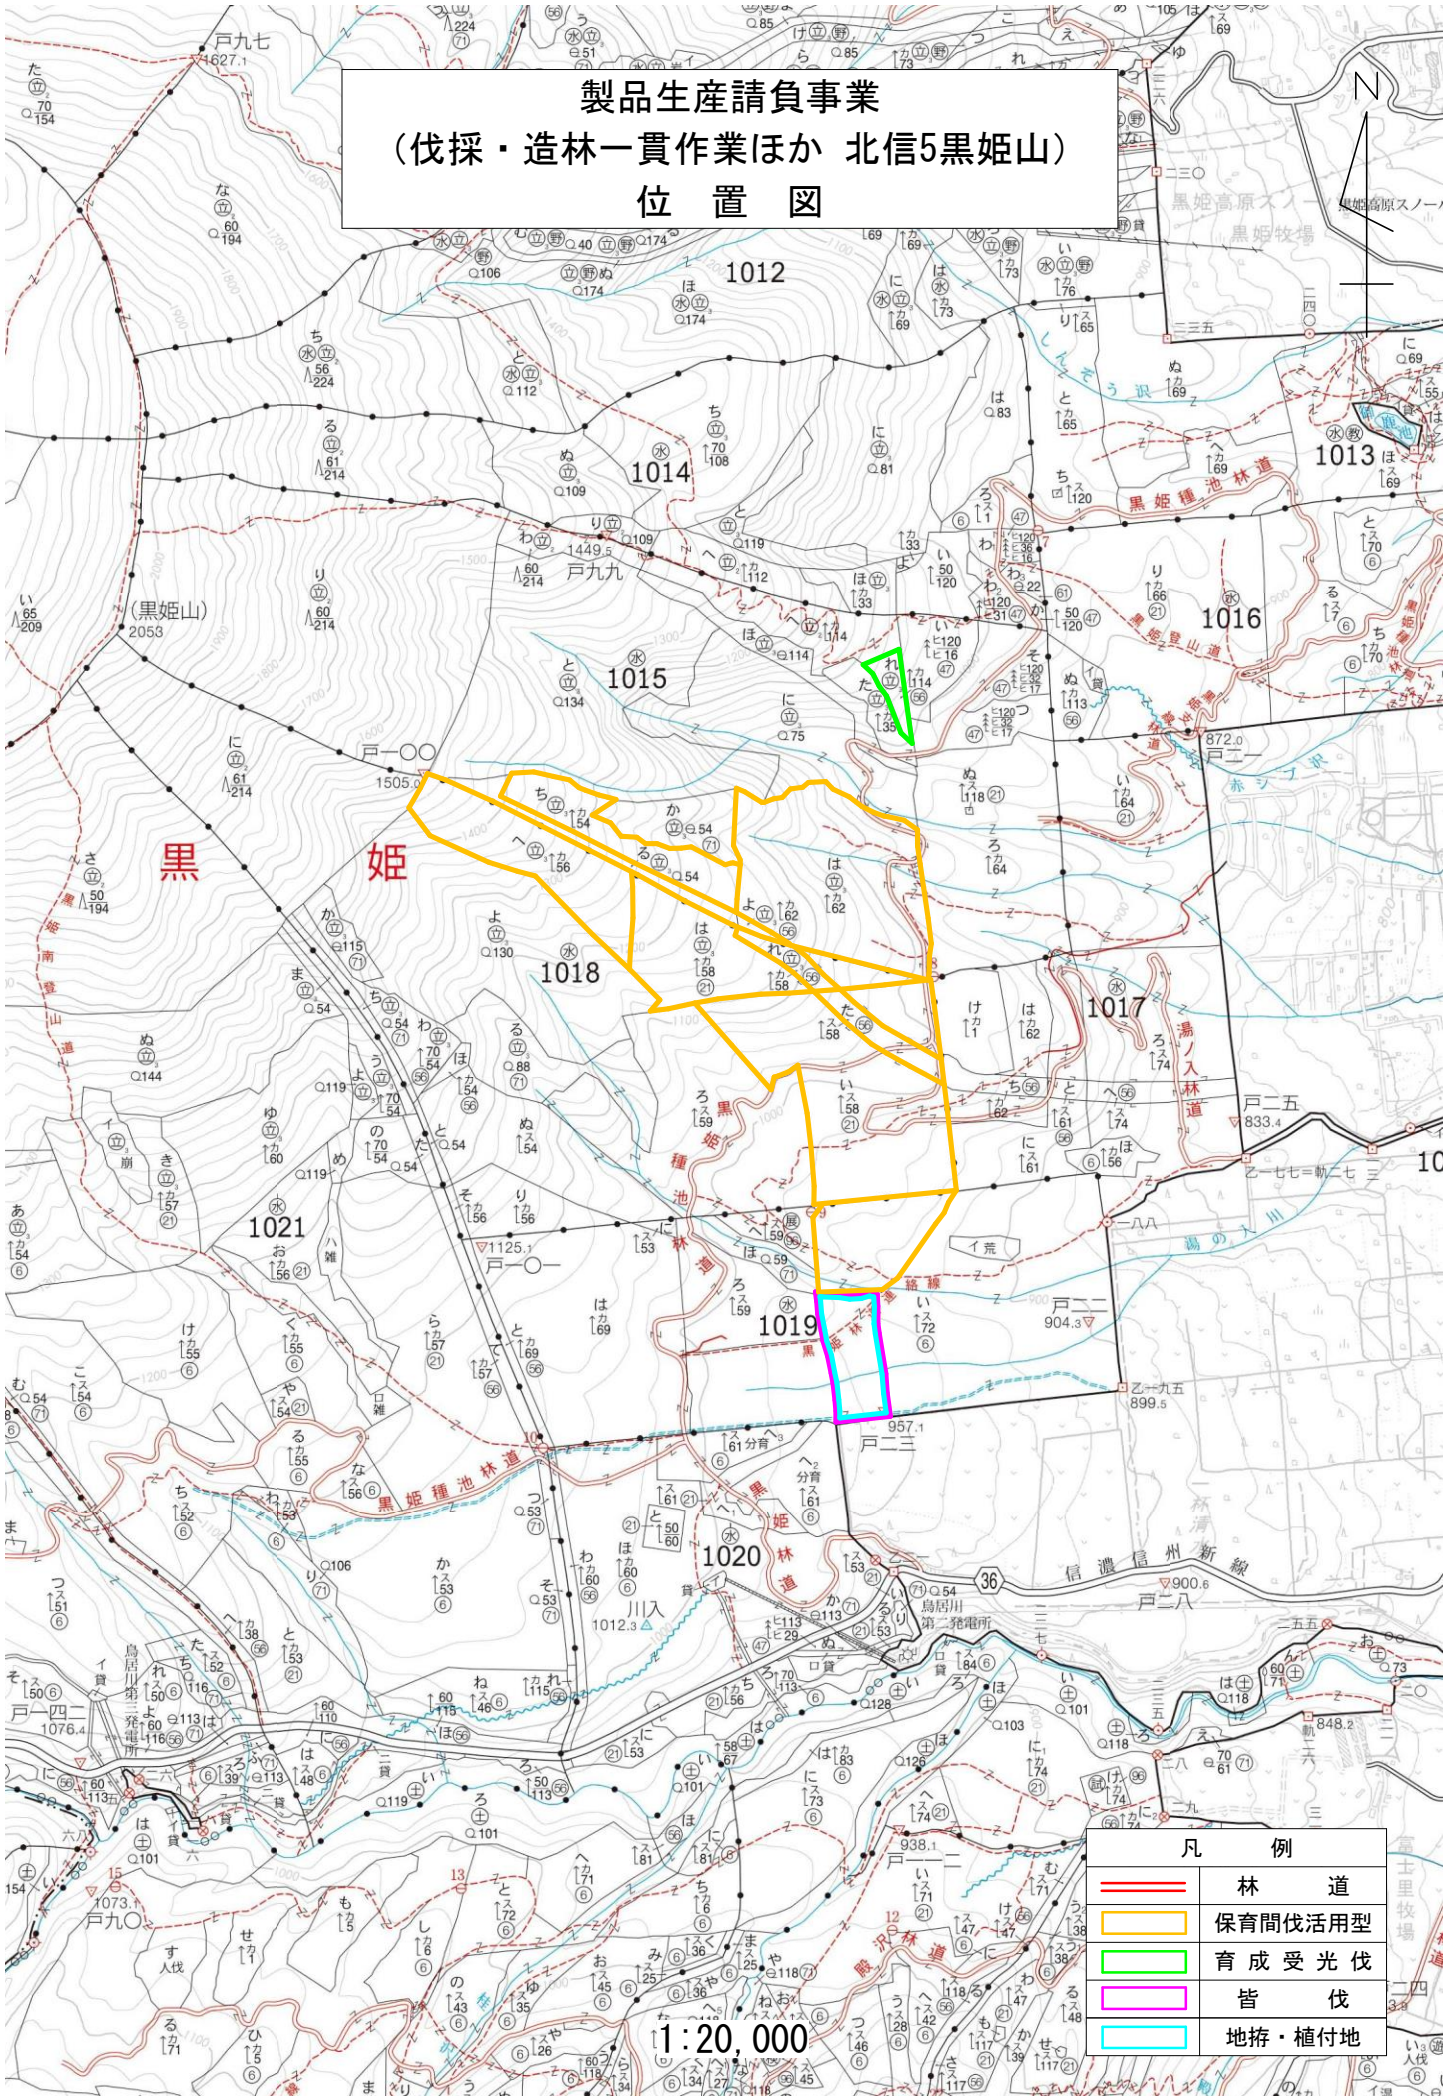

製品生産請負事業
 (伐採・造林一貫作業ほか 北信5黒姫山)
 位置図

凡 例	
	林 道
	保育間伐活用型
	育成受光伐
	皆 伐
	地拵・植付地

1:20,000

製品生産請負事業
 (伐採・造林一貫作業ほか 北信5黒姫山)
 位置図

国有林	林小班
	1015は
	1015ち
	1015れ
黒姫山	1018は
	1018へ
	1018れ

凡 例	
	林 道
	保育間伐活用型
	育成受光伐

製品生産請負事業
 (伐採・造林一貫作業ほか 北信5黒姫山)
 位置図

国有林	林小班
	1018い
黒姫山	1018た
	1019い

凡 例	
	林 道
	保育間伐活用型
	皆 伐
	地拵・植付地

0 250[m]

1:5,000