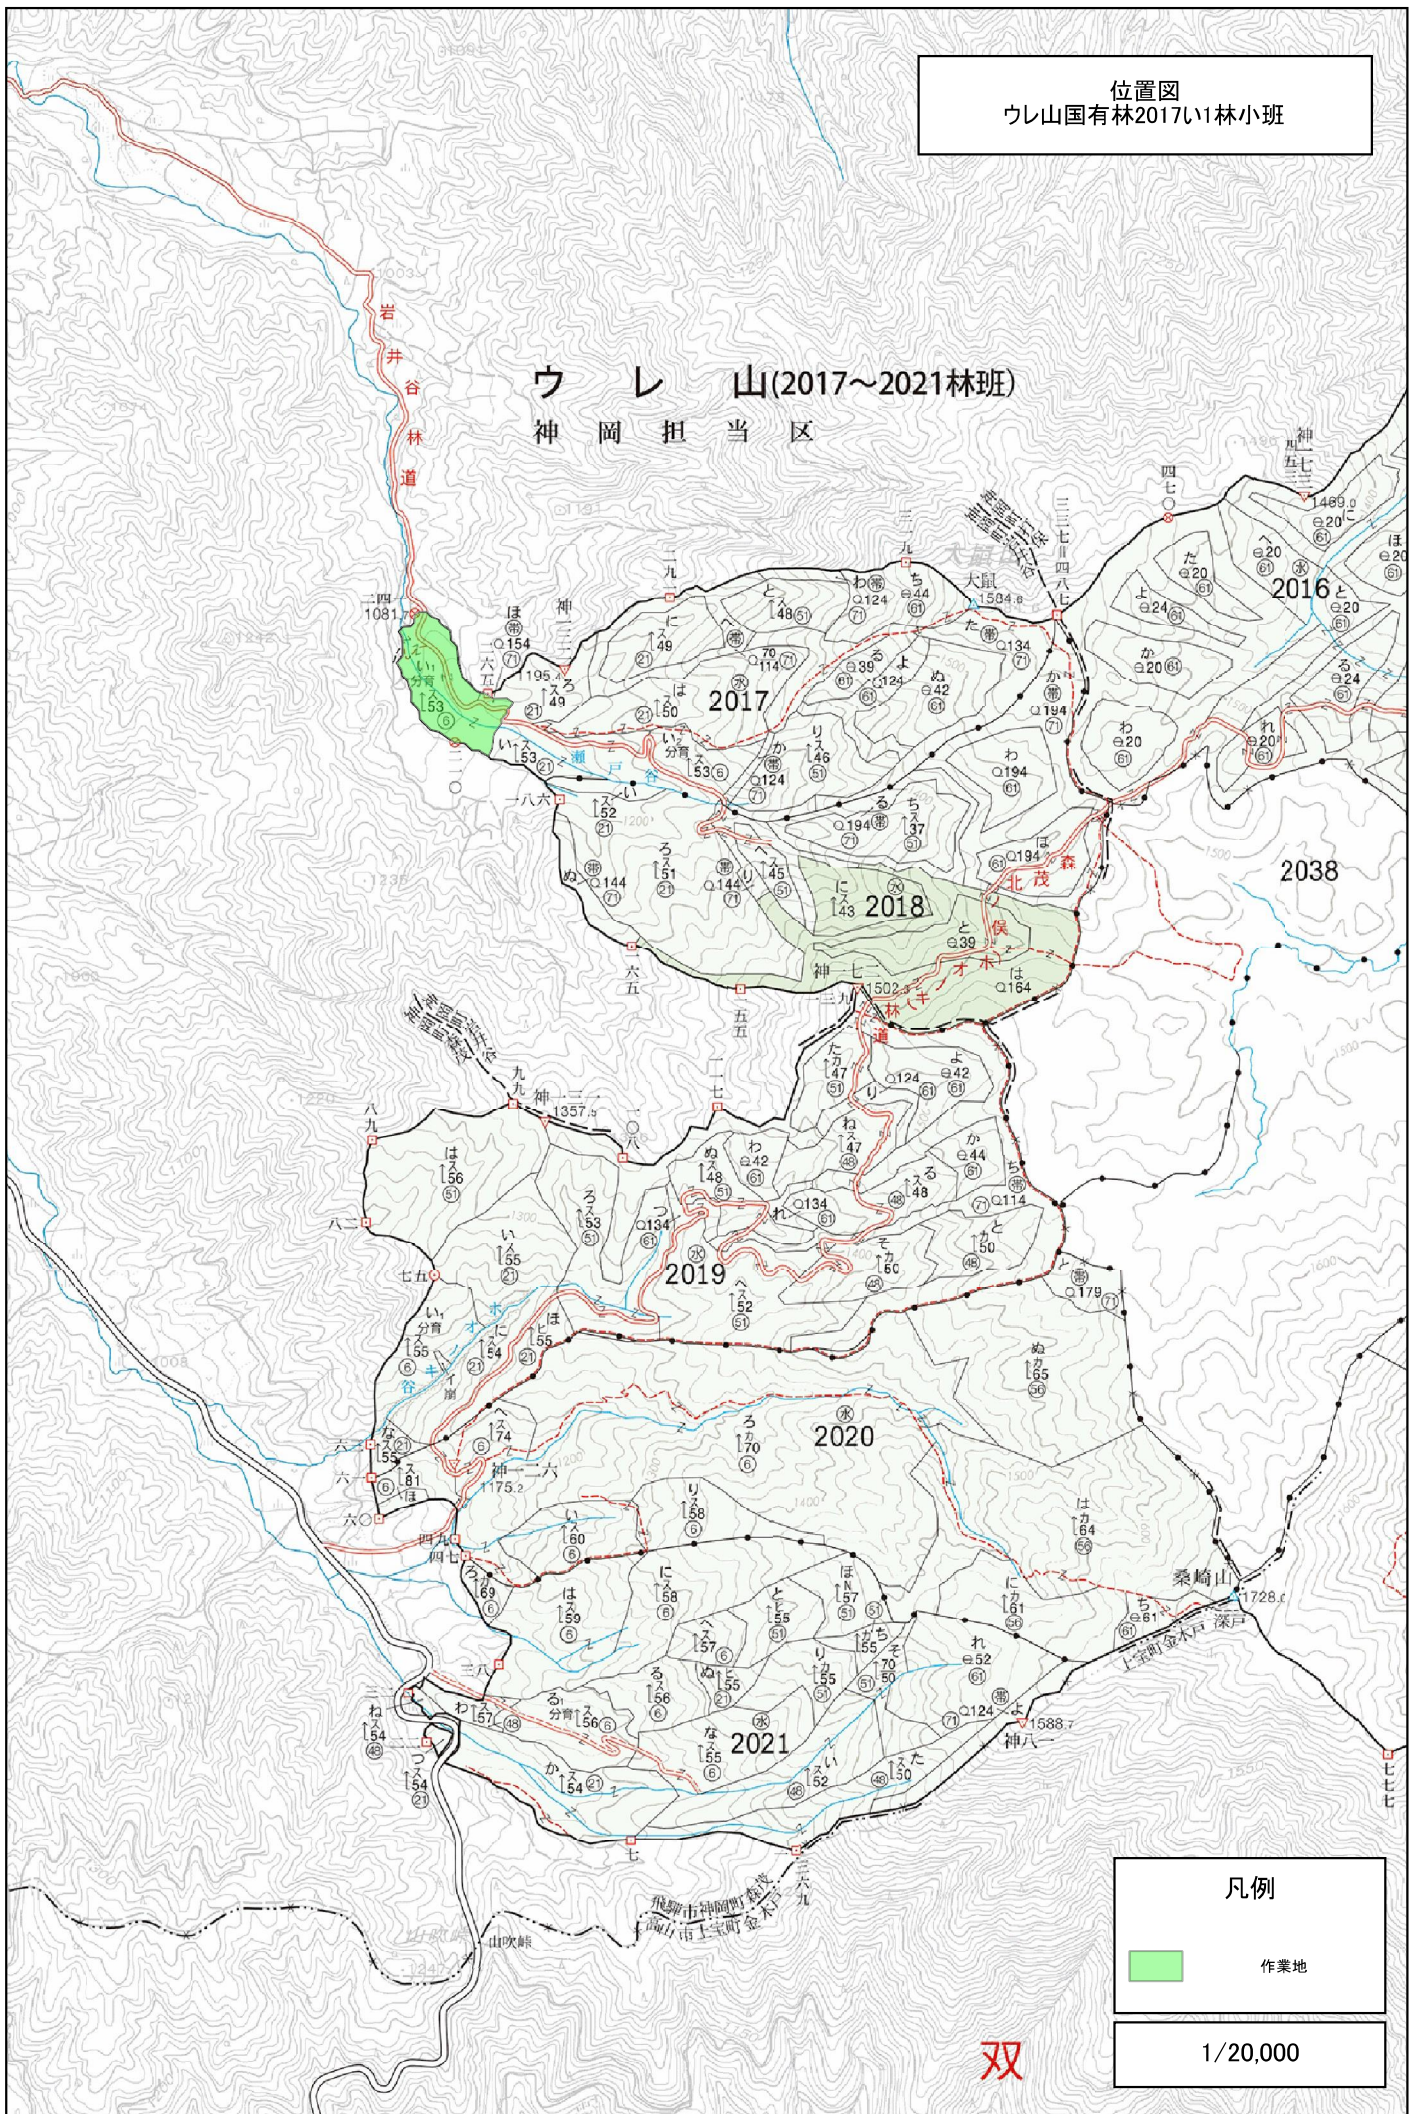

位置図
ウレ山国有林2017い林小班

ウレ山(2017~2021林班)
神岡担当区

凡例

作業地

1/20,000

双

実測図
ウレ山国有林2017い1林小班