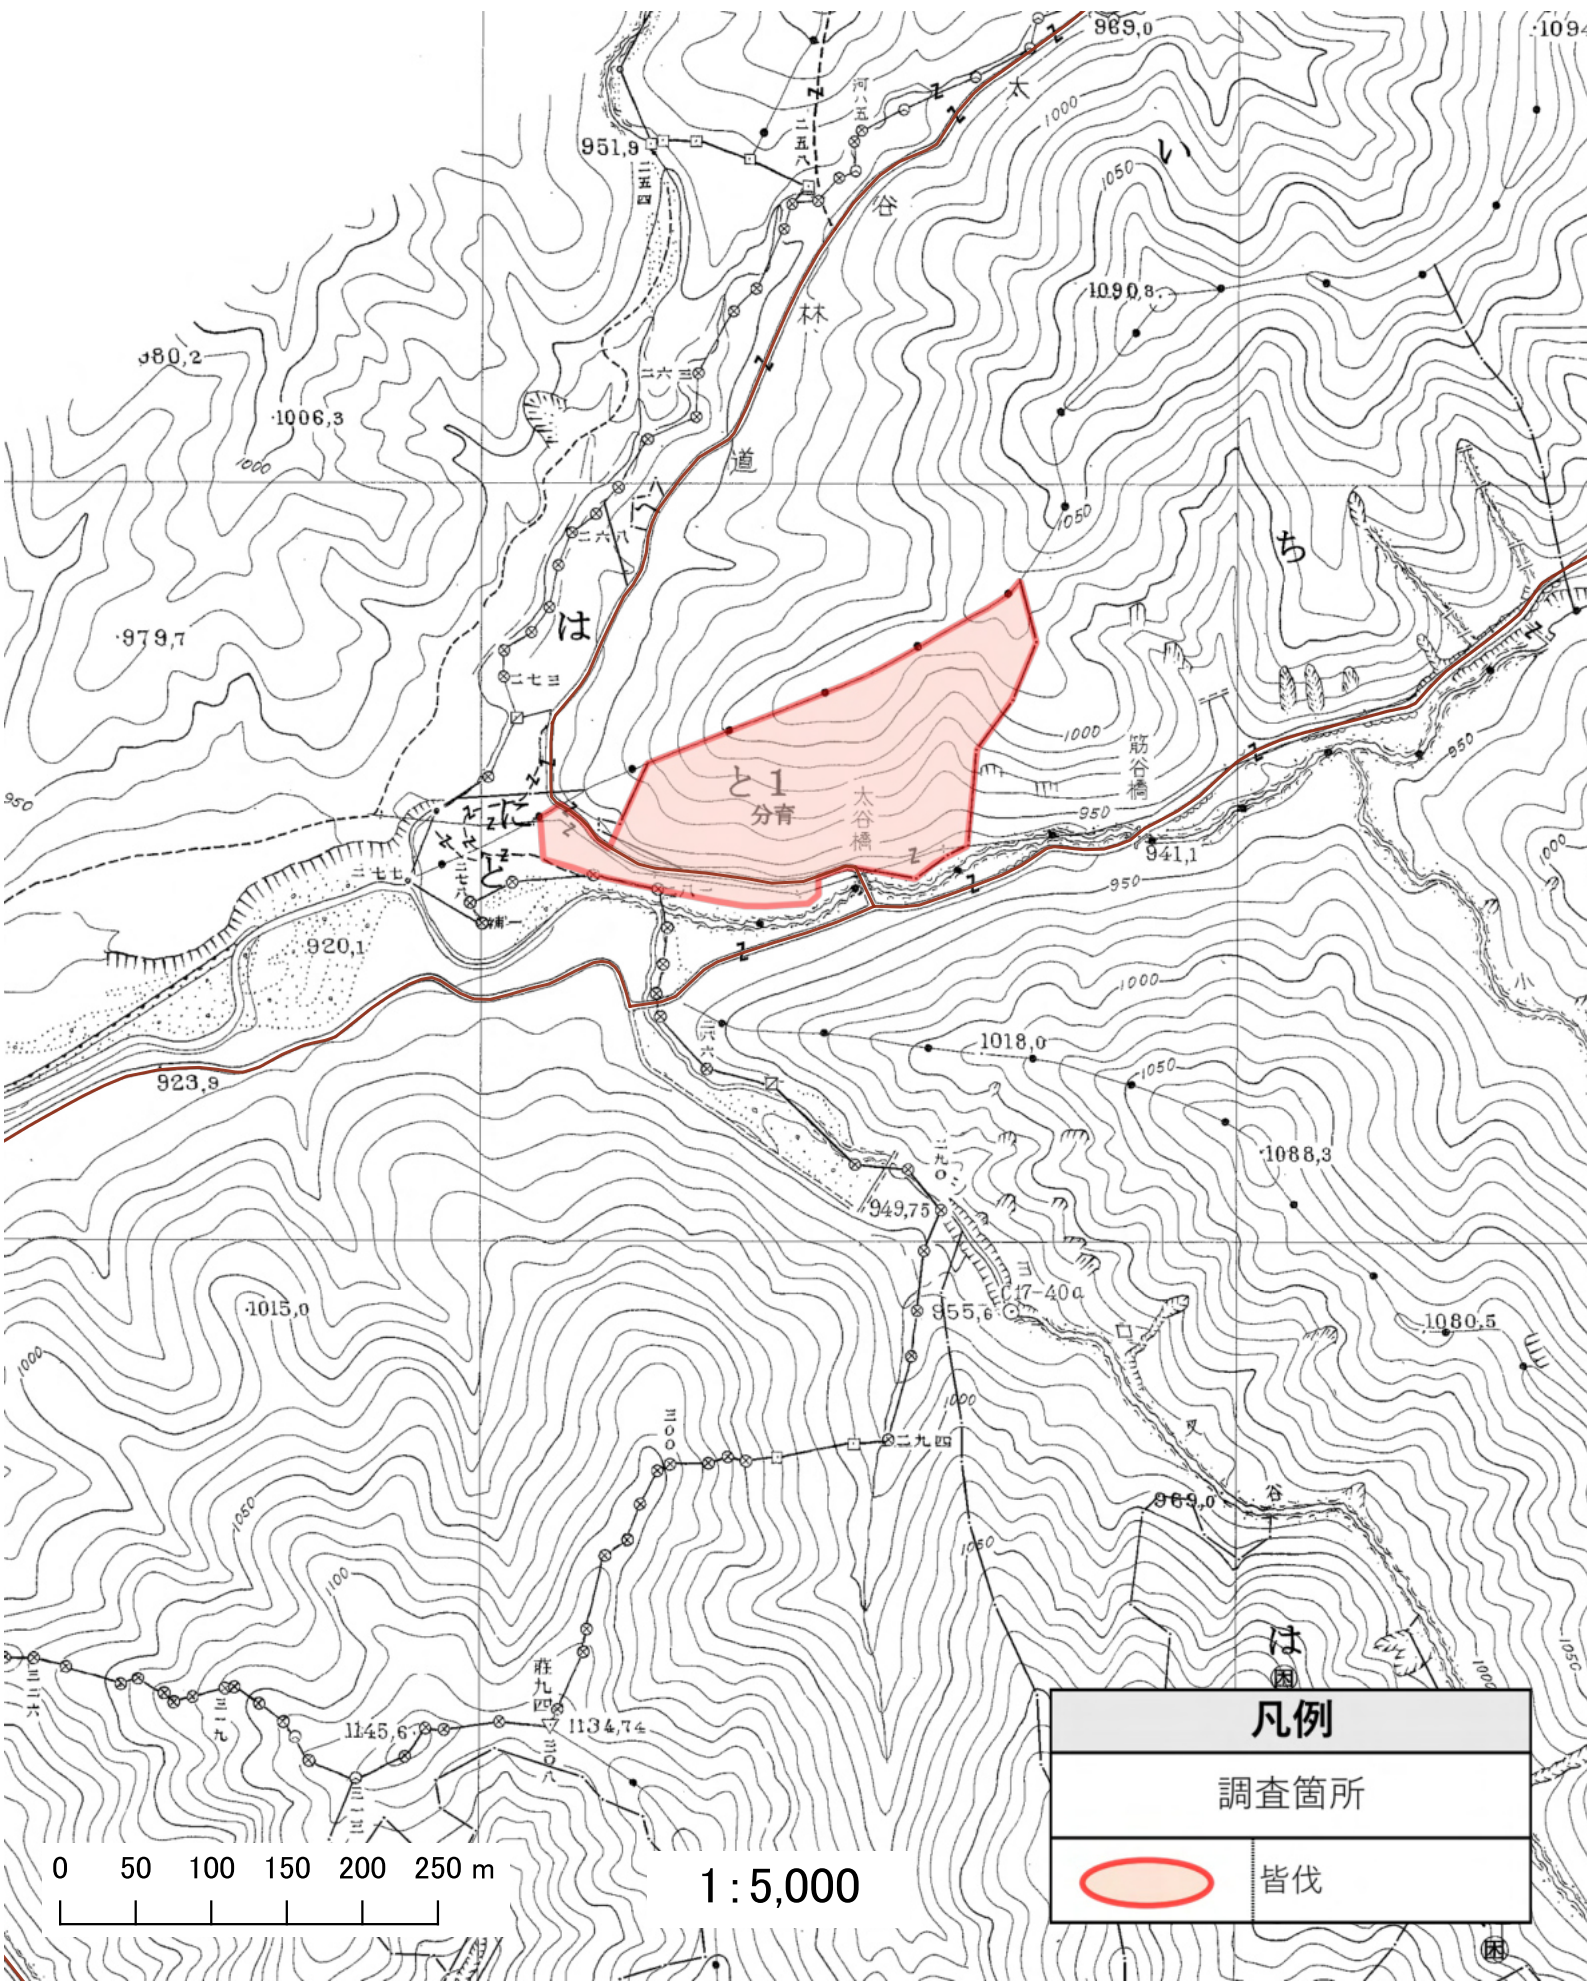

# 収穫箇所位置図

収穫調査業務委託 飛騨1

(森茂国有林3095と1、3096い1林小班)

# 収穫箇所位置図

収穫調査業務委託 飛騨1 (森茂国有林3095と1林小班)

# 収穫箇所位置図

収穫調査業務委託 飛騨1 (森茂国有林3096い1林小班)

## 凡例

調査箇所

皆伐

1:5,000