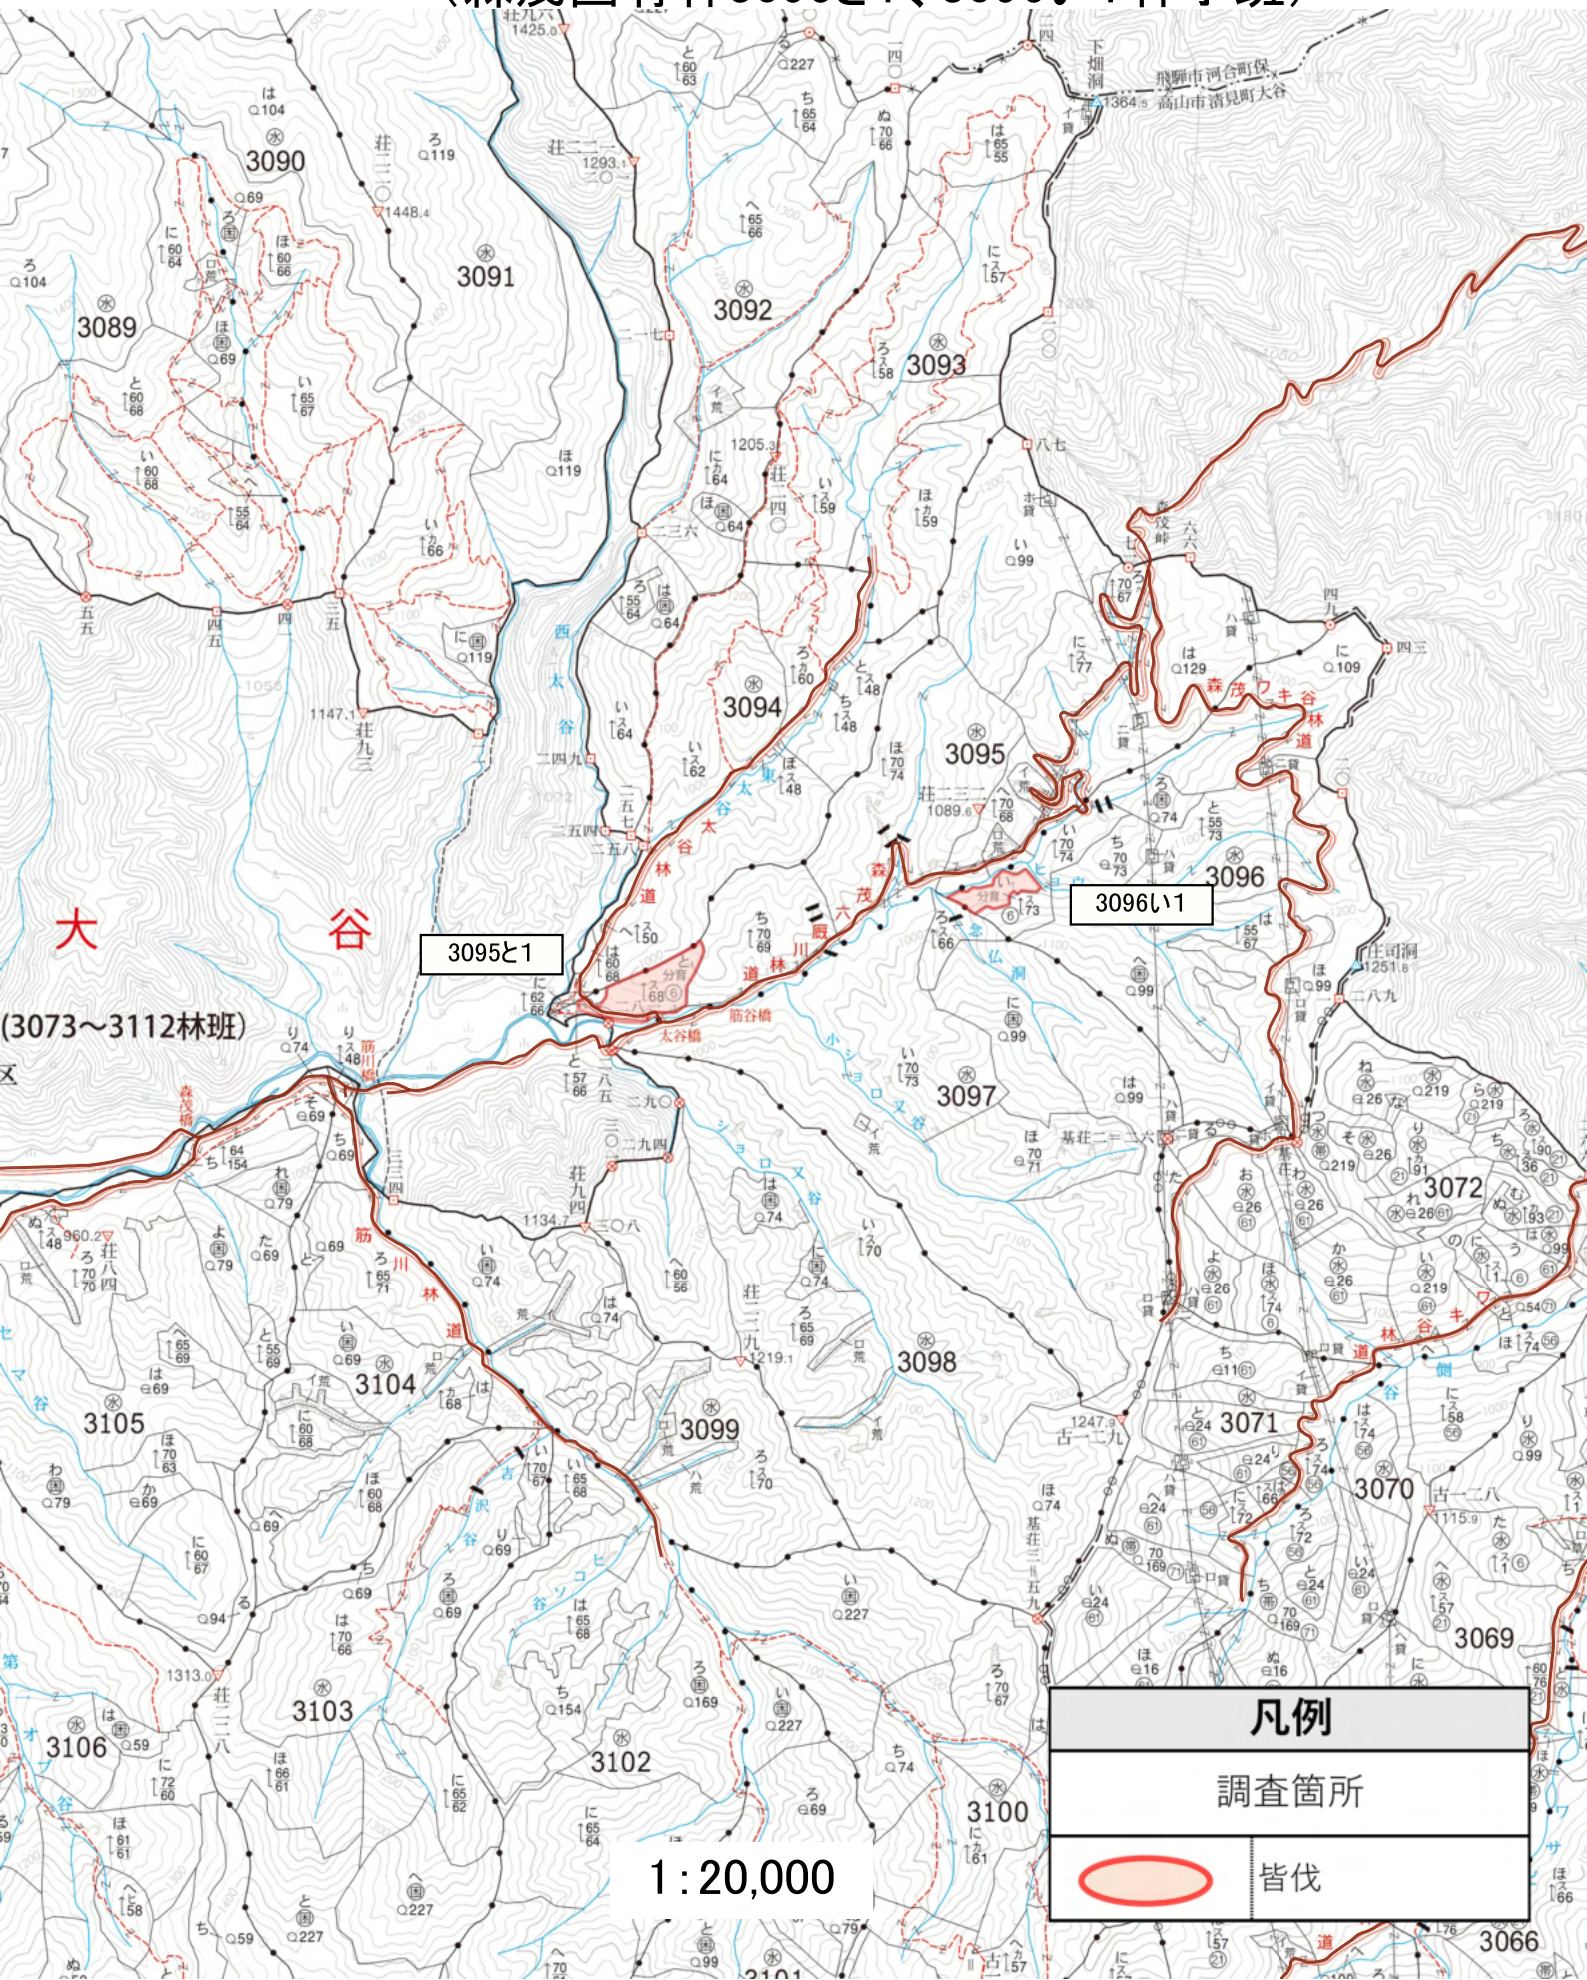

# 収穫箇所位置図

収穫調査業務委託 飛騨1

(森茂国有林3095と1、3096い1林小班)

# 収穫箇所位置図

収穫調査業務委託 飛騨1 (森茂国有林3095と1林小班)

# 収穫箇所位置図

収穫調査業務委託 飛騨1 (森茂国有林3096い1林小班)

## 凡例

調査箇所

皆伐

1:5,000