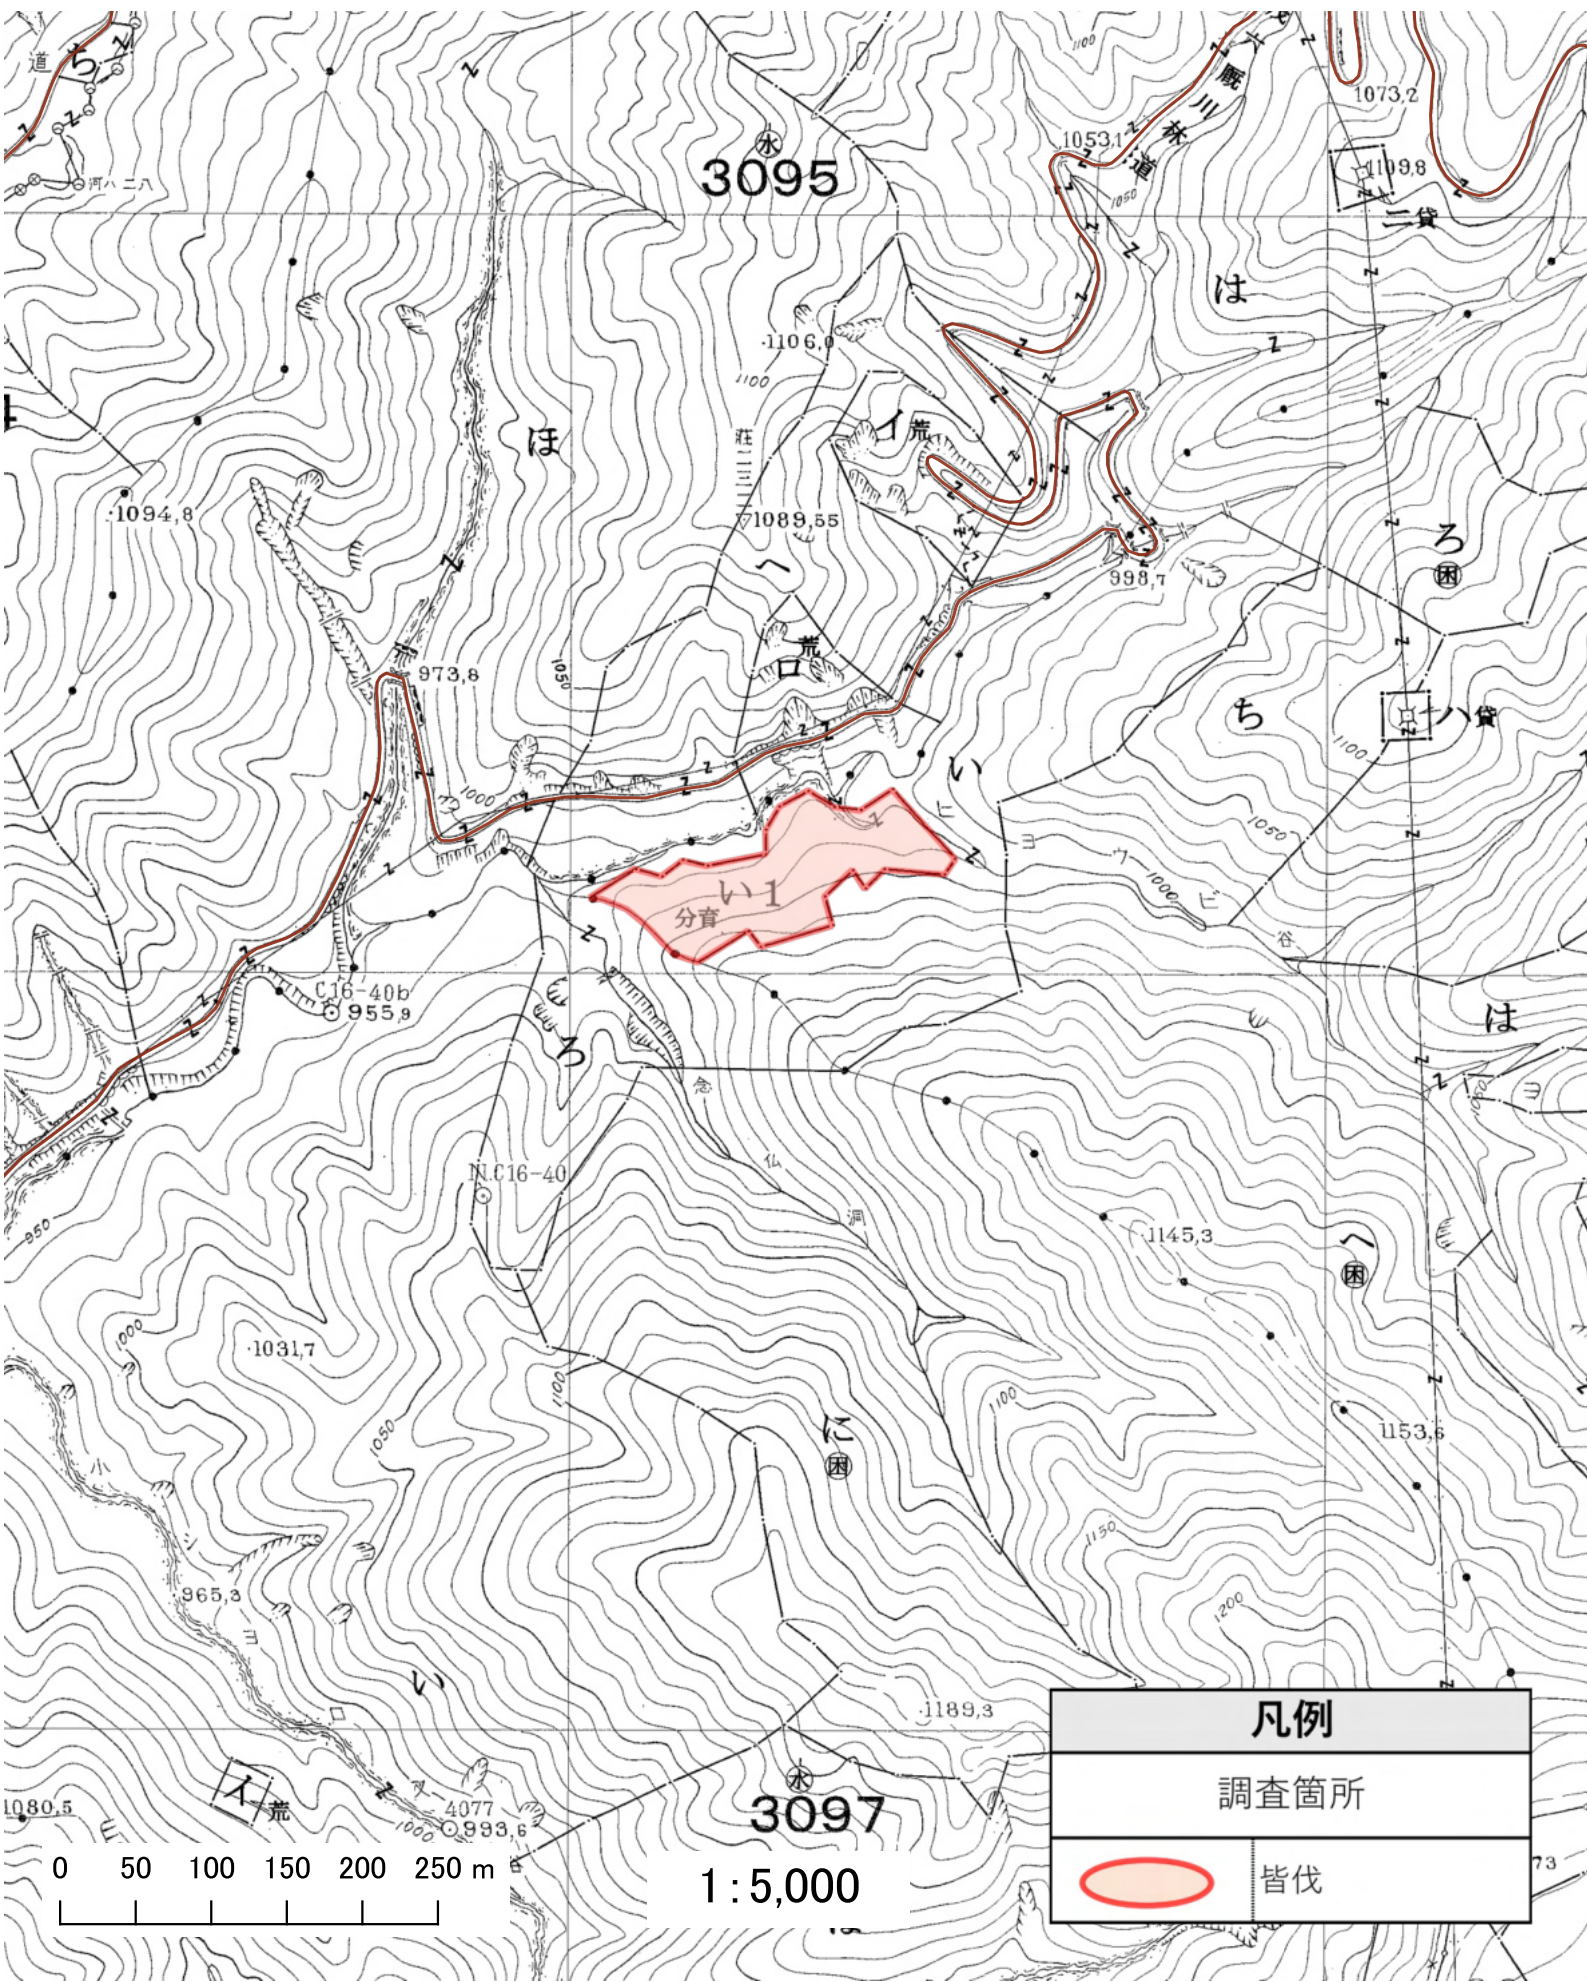

# 収穫箇所位置図

収穫調査業務委託 飛騨1

(森茂国有林3095と1、3096い1林小班)

# 収穫箇所位置図

収穫調査業務委託 飛騨1 (森茂国有林3095と1林小班)

# 収穫箇所位置図

収穫調査業務委託 飛騨1 (森茂国有林3096い1林小班)

## 凡例

調査箇所

皆伐

1:5,000