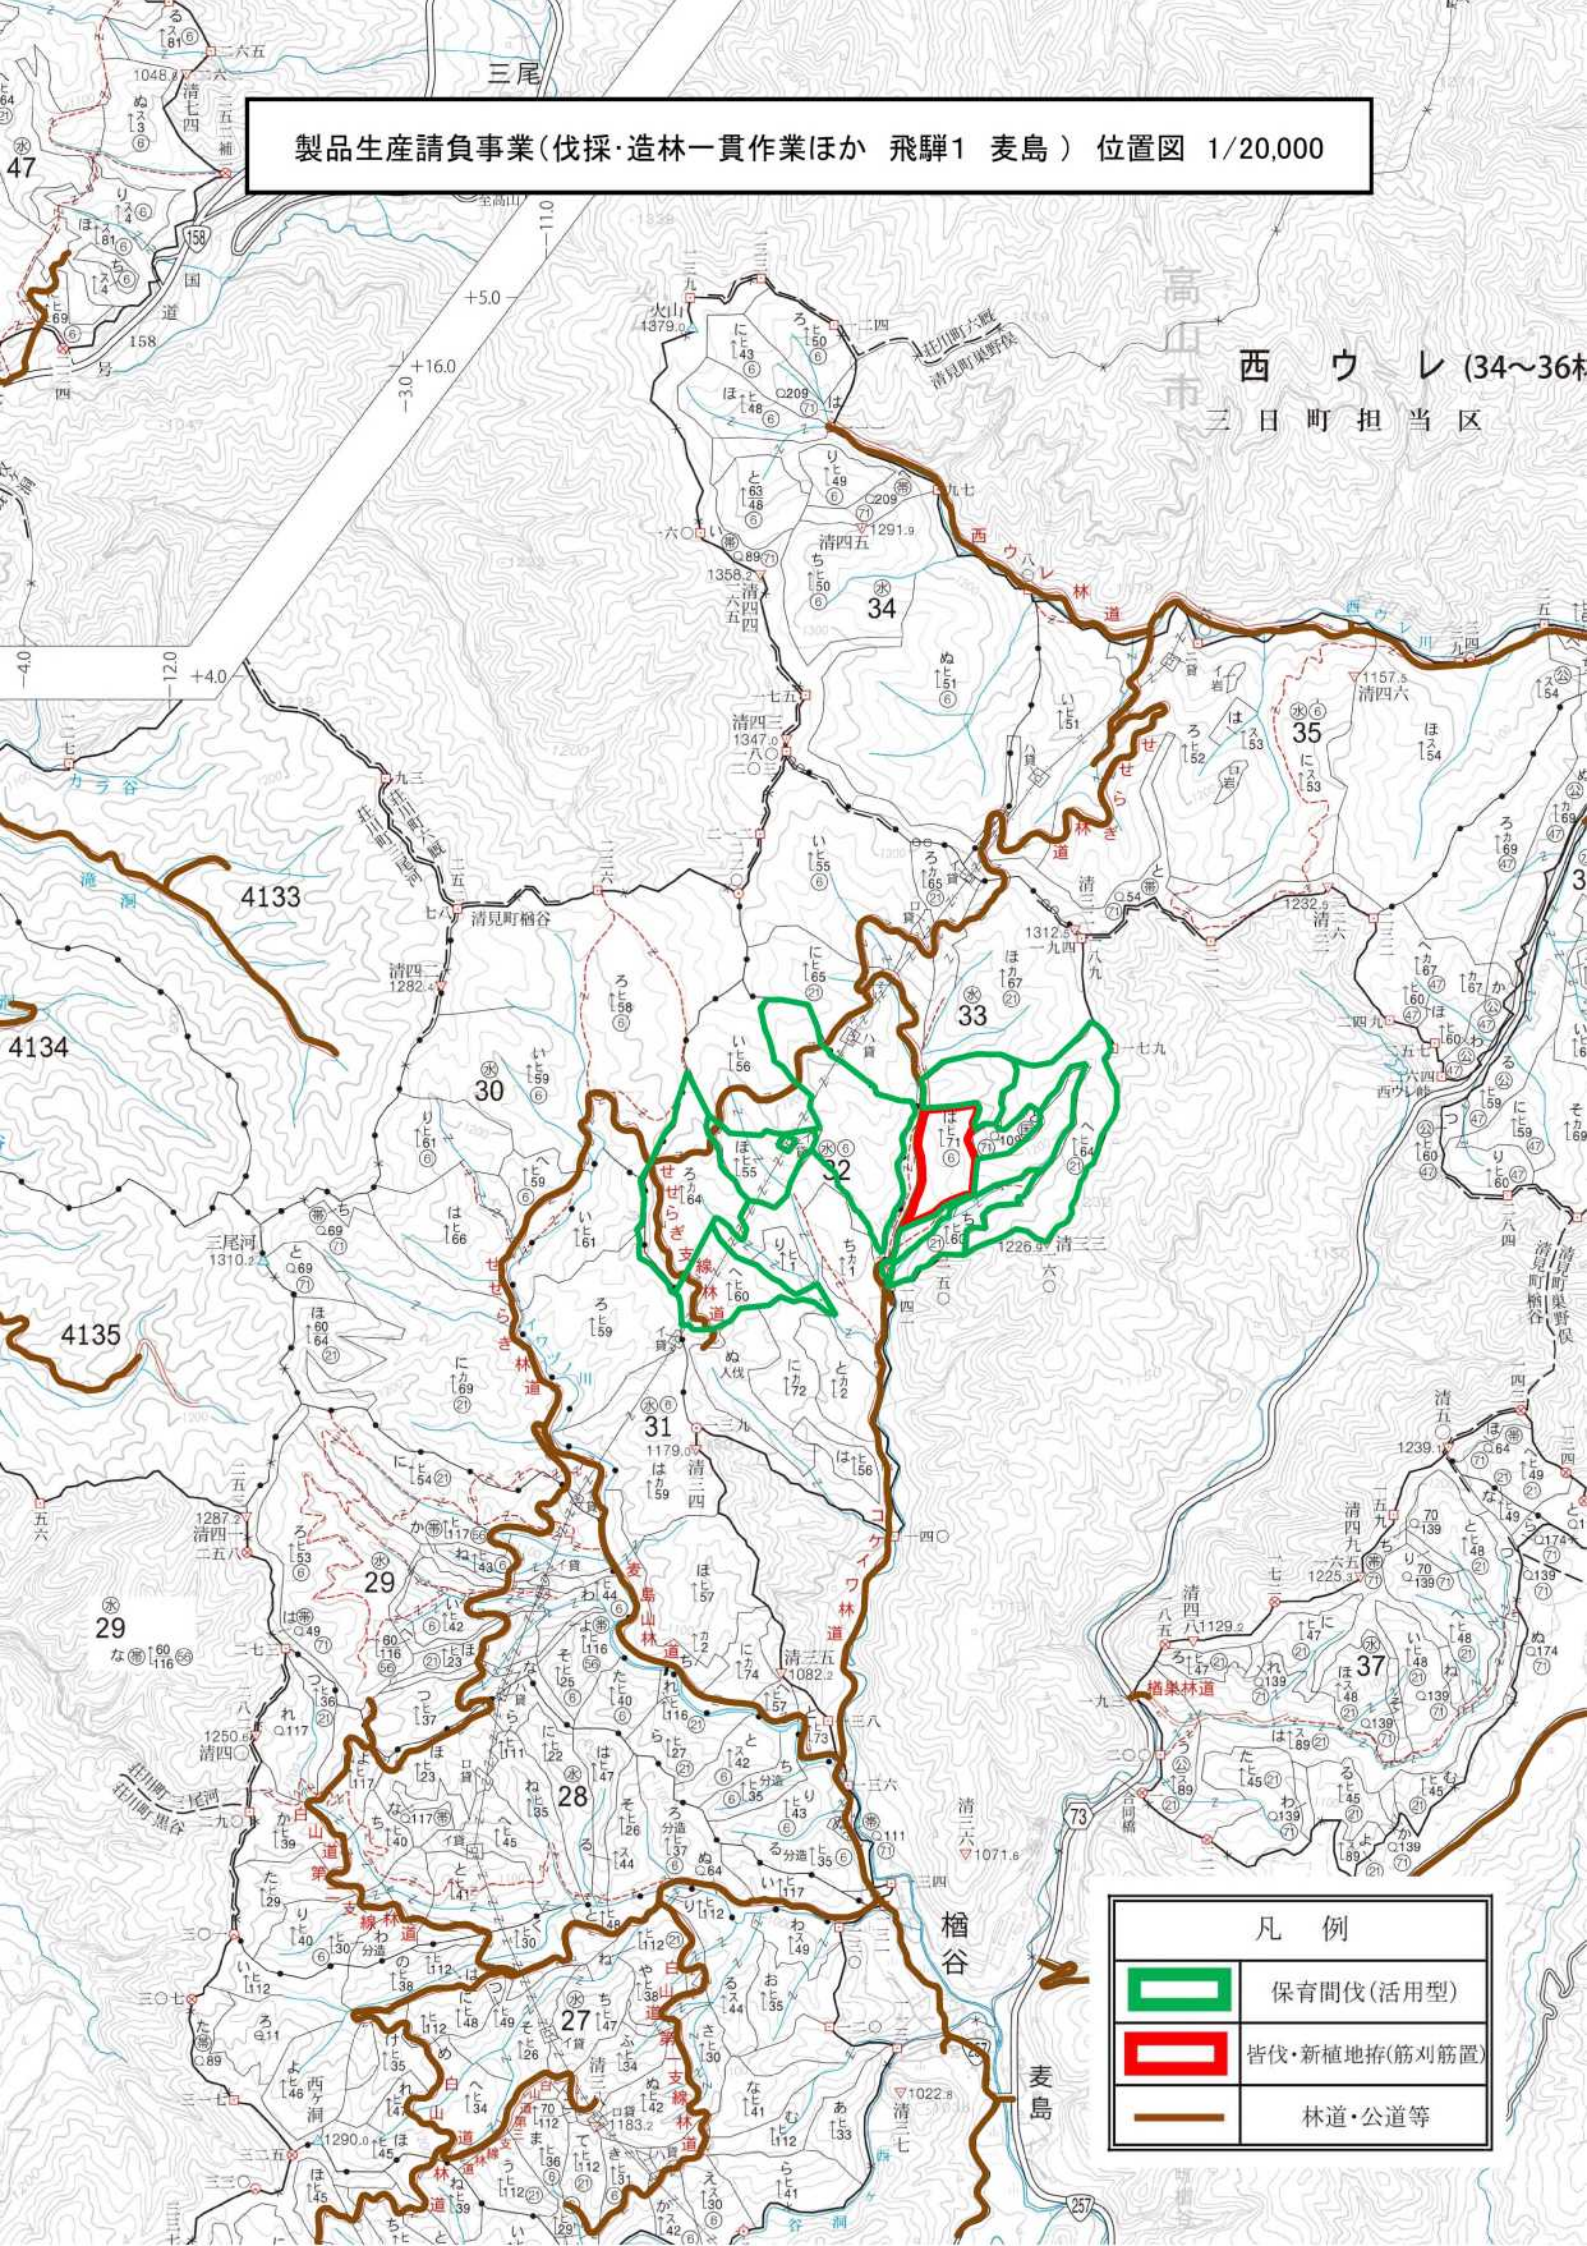

製品生産請負事業(伐採・造林一貫作業ほか 飛騨1 麦島) 位置図 1/20,000

高山市
西ウレ (34~36林)
三日町担当区

凡例	
	保育間伐(活用型)
	皆伐・新植地拵(筋刈筋置)
	林道・公道等

事業図 1/5,000
 製品生産請負事業(伐採・造林一貫作業ほか 飛騨1 麦島)
 麦島国有林 32ろ・に・ほ・へ・33は・へ・ち林小班

凡例	
	保育間伐(活用型)
	皆伐・新植地拵(筋刈筋置)
	林道・公道等