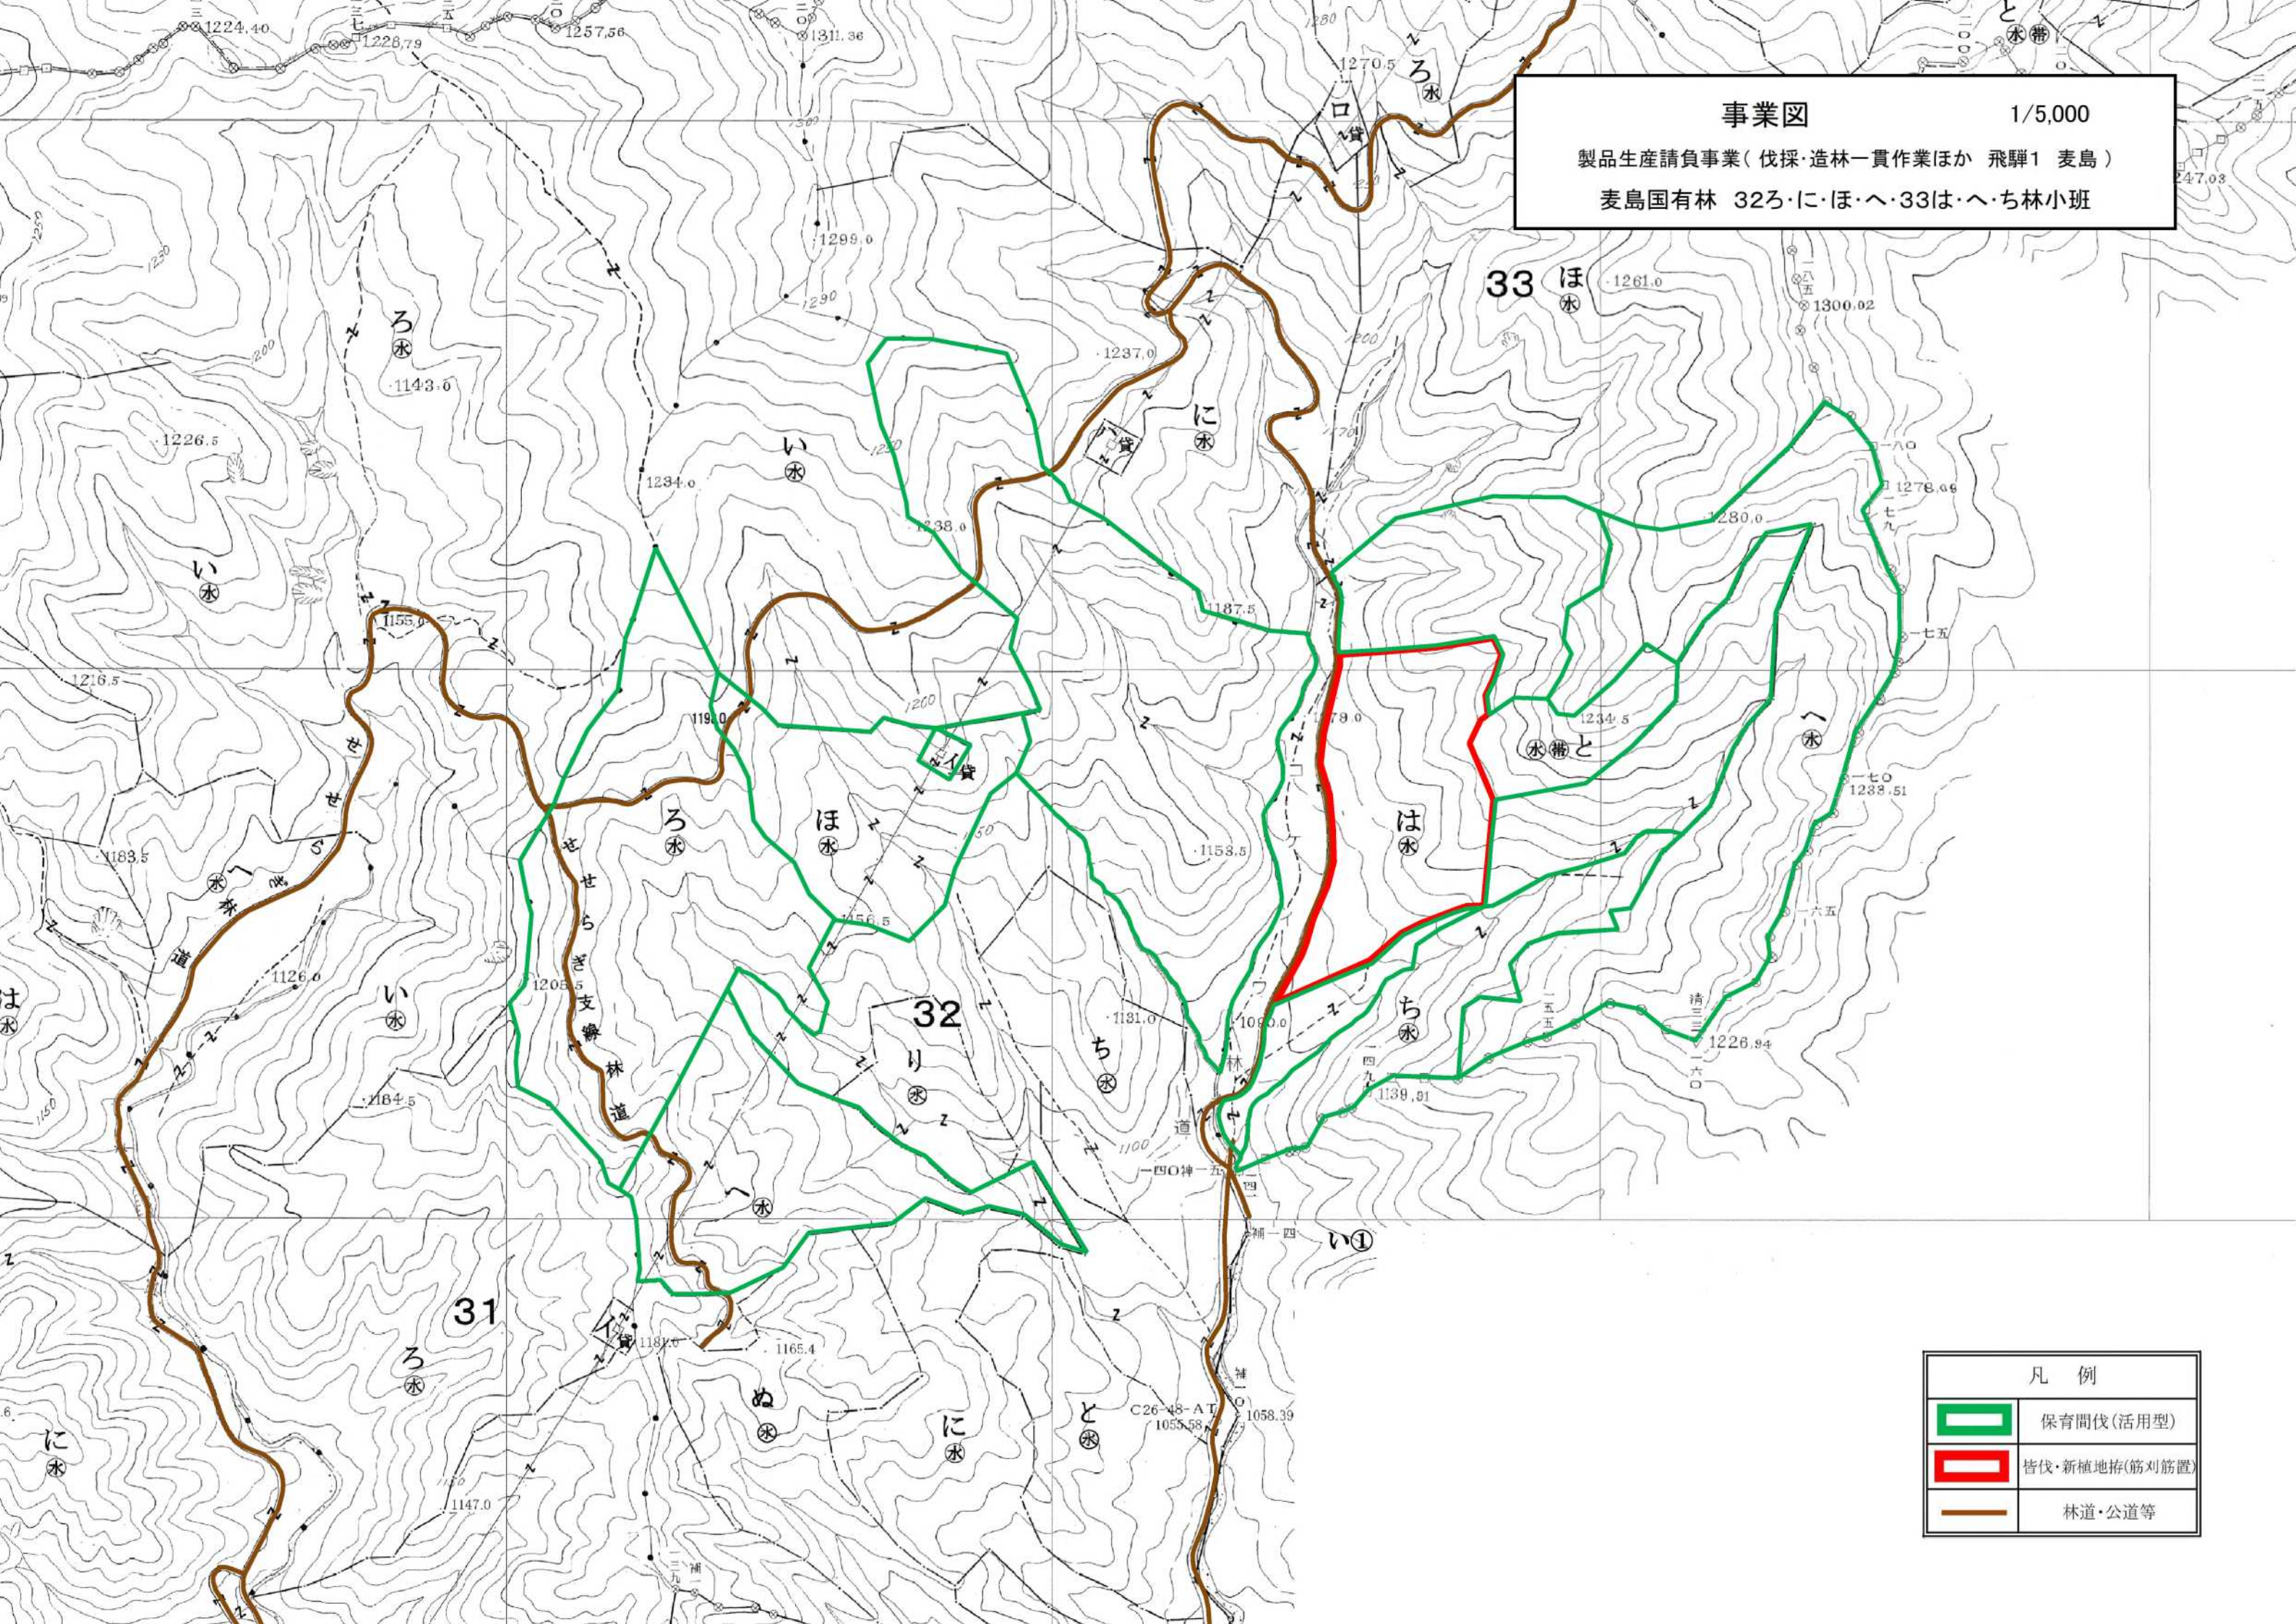

製品生産請負事業(伐採・造林一貫作業ほか 飛騨1 麦島) 位置図 1/20,000

高山市
西ウレ (34~36林)
三日町担当区

凡例	
	保育間伐(活用型)
	皆伐・新植地拵(筋刈筋置)
	林道・公道等

事業図 1/5,000
 製品生産請負事業(伐採・造林一貫作業ほか 飛騨1 麦島)
 麦島国有林 32ろ・に・ほ・へ・33は・へ・ち林小班

凡例	
	保育間伐(活用型)
	皆伐・新植地拵(筋刈筋置)
	林道・公道等