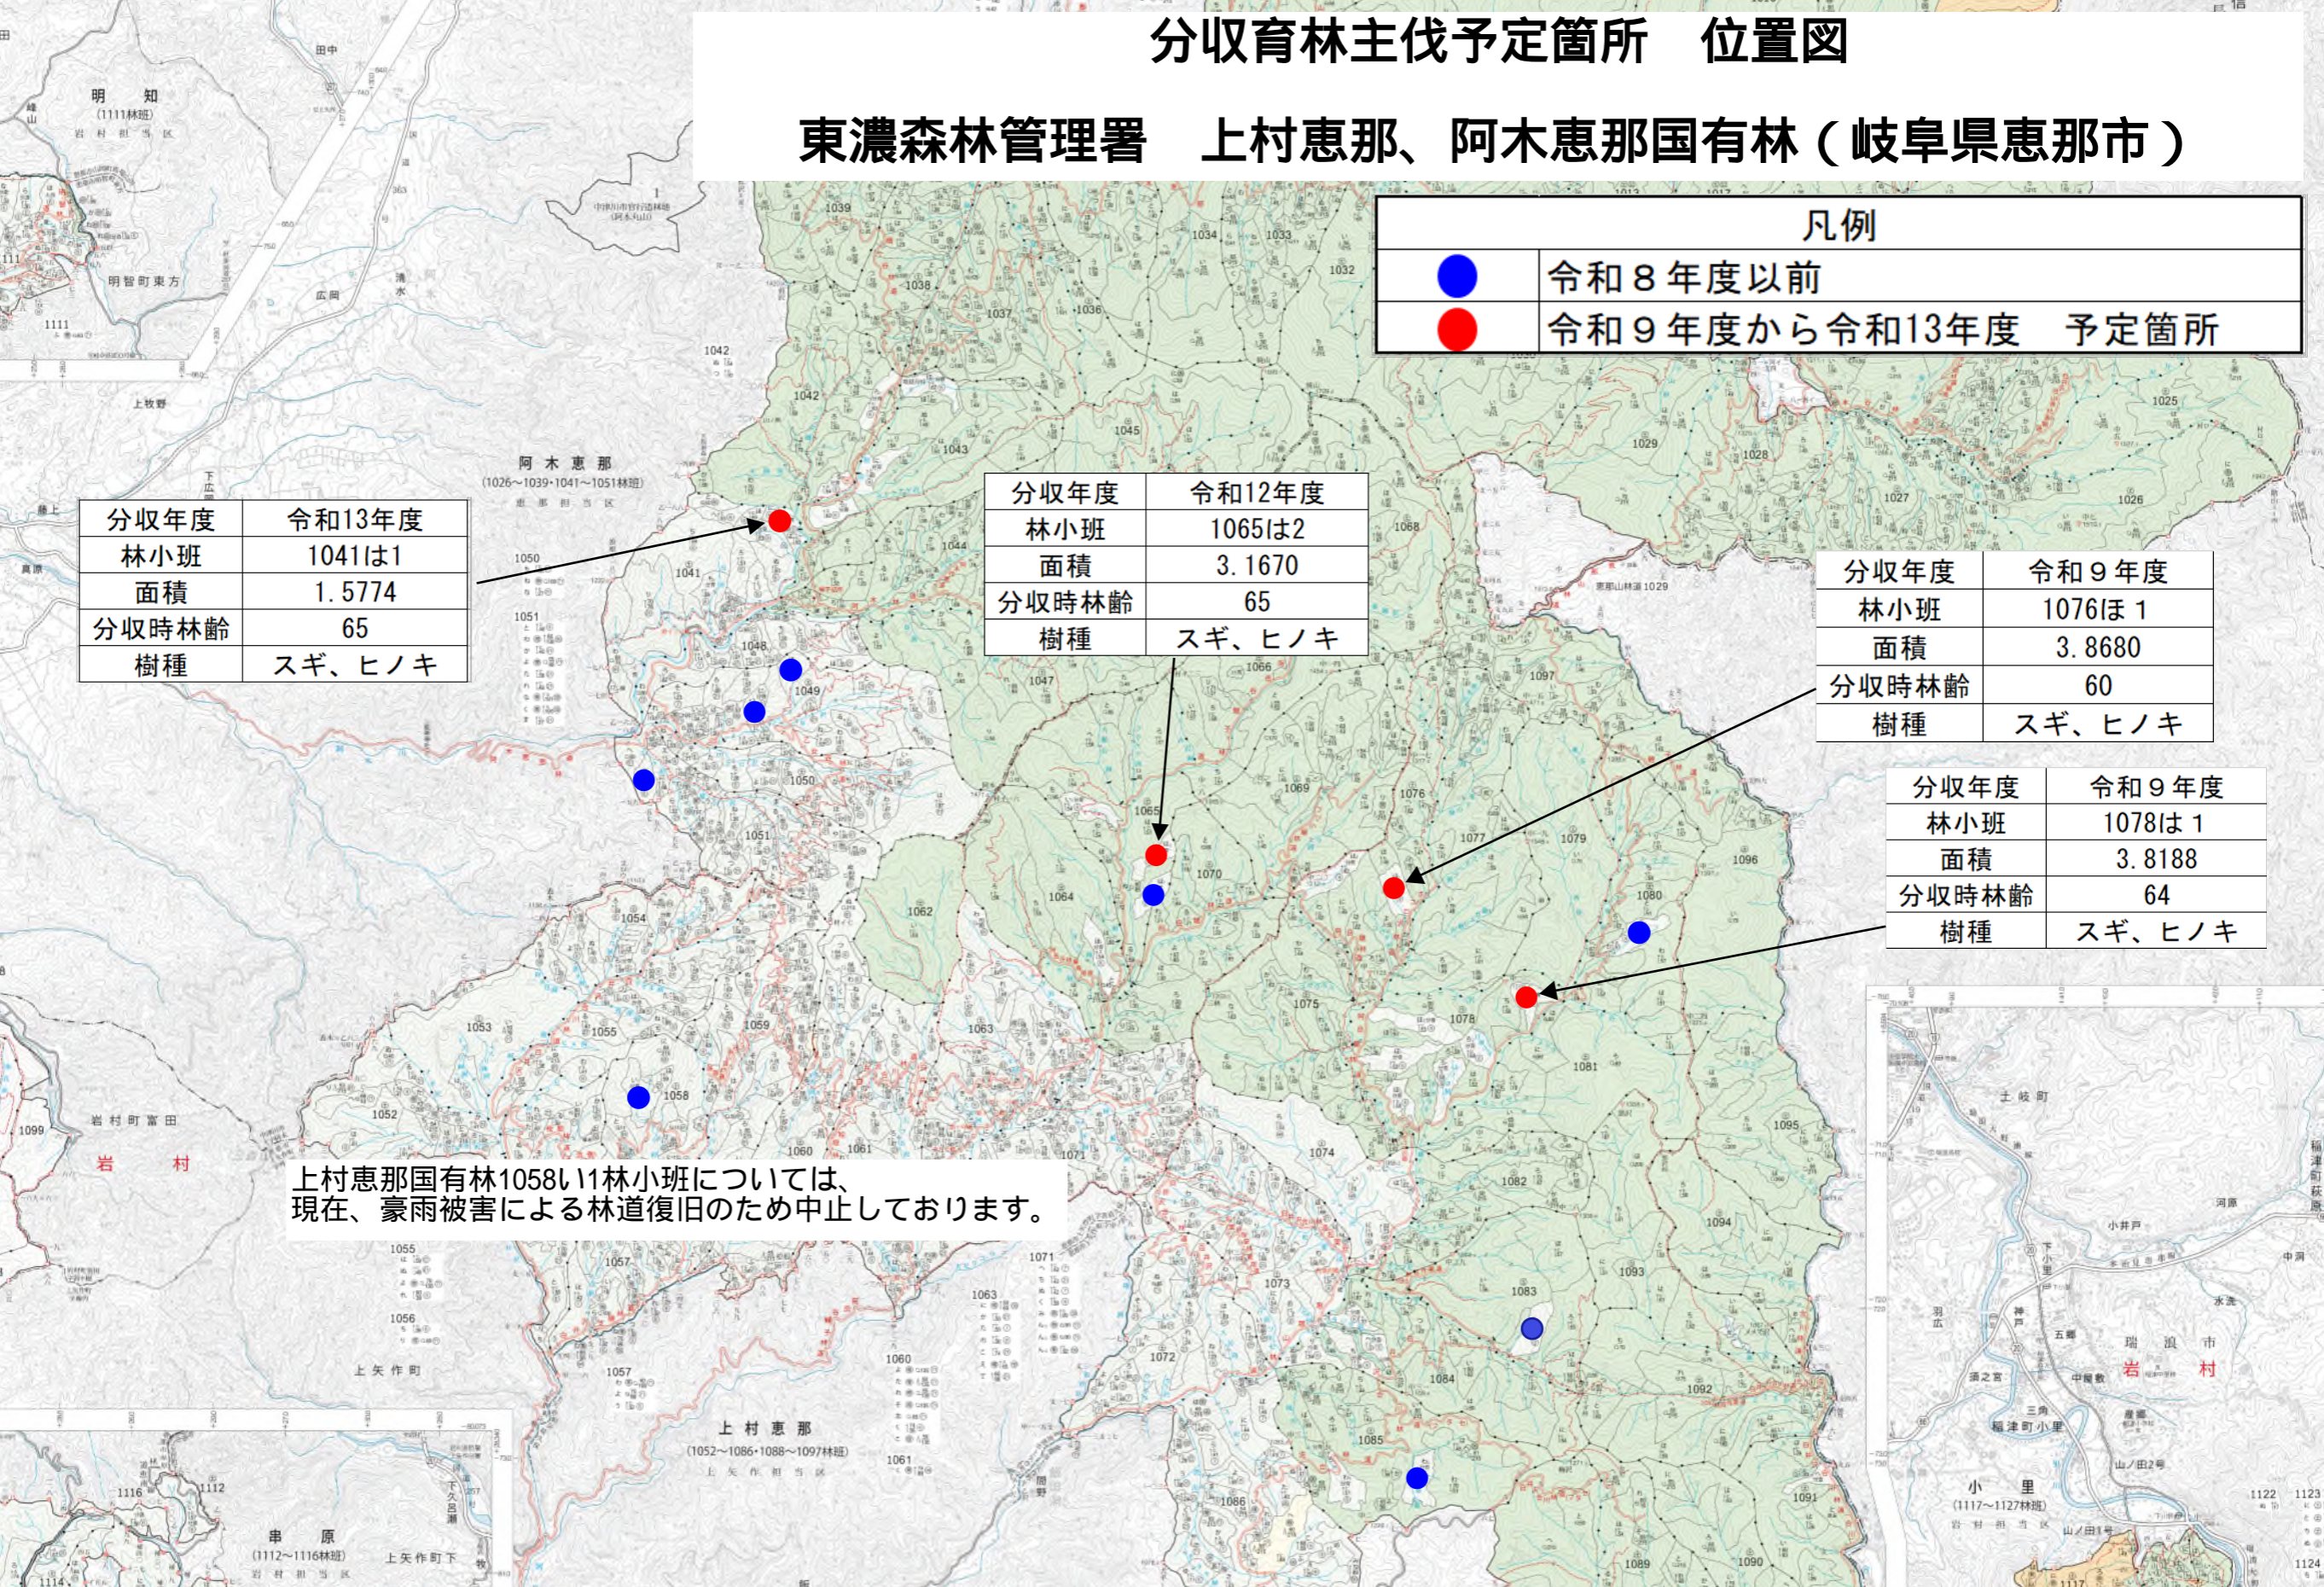

分収育林主伐予定箇所 位置図

東濃森林管理署 上村恵那、阿木恵那国有林（岐阜県恵那市）

凡例	
● (Blue)	令和8年度以前
● (Red)	令和9年度から令和13年度 予定箇所

分収年度	令和13年度
林小班	1041は1
面積	1.5774
分収時林齢	65
樹種	スギ、ヒノキ

分収年度	令和12年度
林小班	1065は2
面積	3.1670
分収時林齢	65
樹種	スギ、ヒノキ

分収年度	令和9年度
林小班	1076ほ1
面積	3.8680
分収時林齢	60
樹種	スギ、ヒノキ

分収年度	令和9年度
林小班	1078は1
面積	3.8188
分収時林齢	64
樹種	スギ、ヒノキ

上村恵那国有林1058い1林小班については、
現在、豪雨被害による林道復旧のため中止しております。