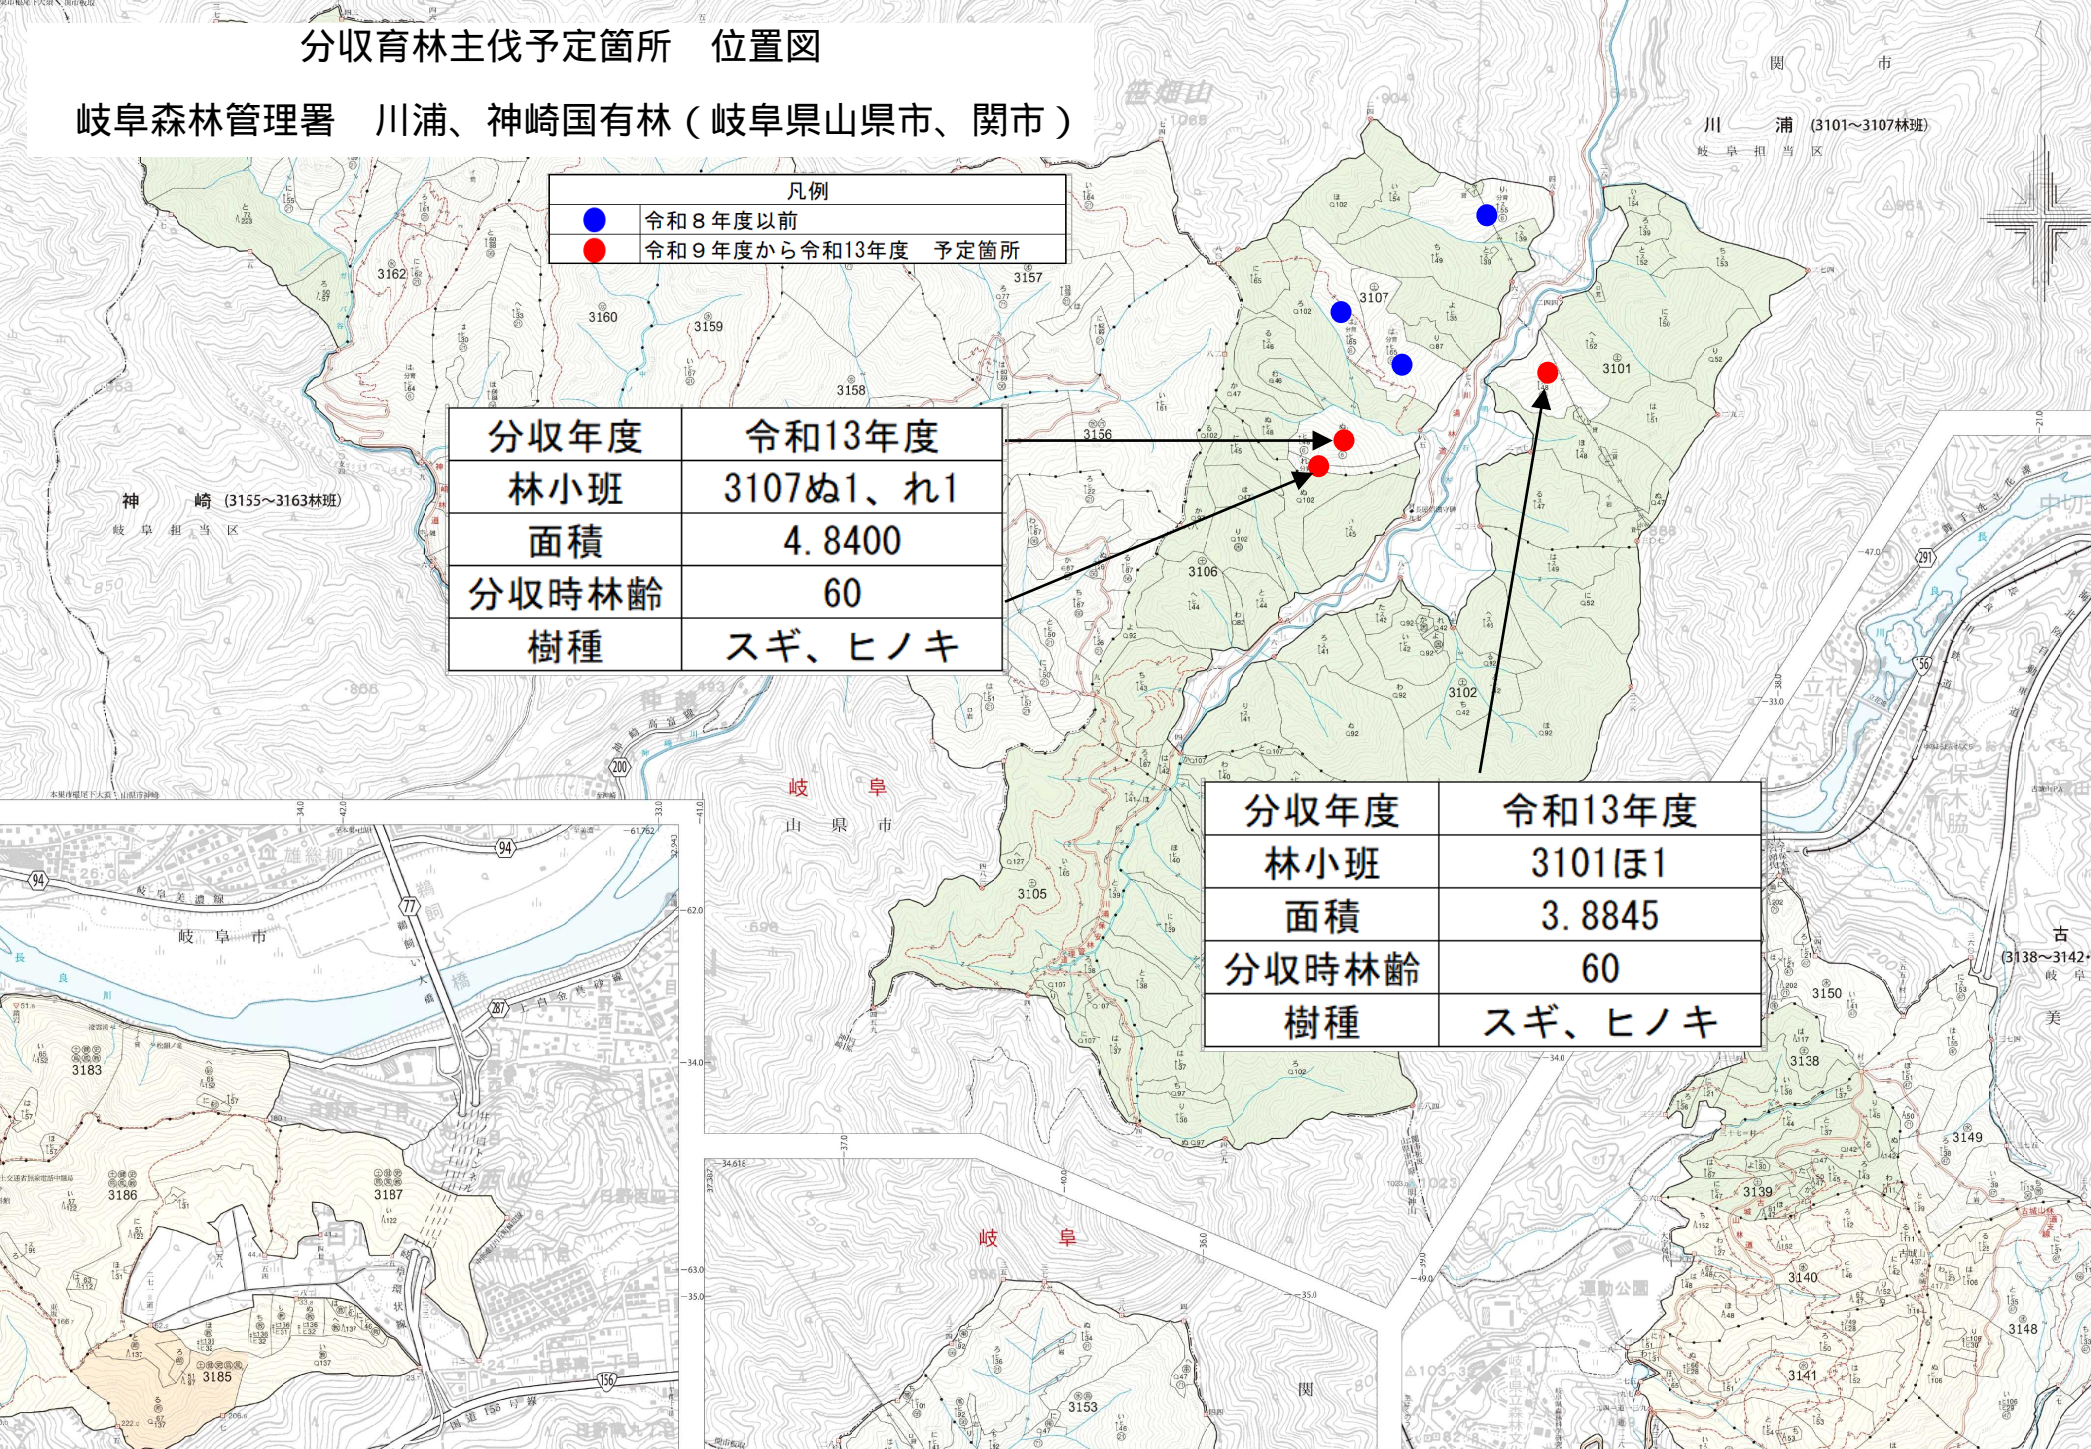

分収育林主伐予定箇所 位置図

岐阜森林管理署 川浦、神崎国有林（岐阜県山県市、関市）

凡例	
●	令和8年度以前
●	令和9年度から令和13年度 予定箇所

分収年度	令和13年度
林小班	3107ぬ1、れ1
面積	4.8400
分収時林齢	60
樹種	スギ、ヒノキ

分収年度	令和13年度
林小班	3101ほ1
面積	3.8845
分収時林齢	60
樹種	スギ、ヒノキ

神崎 (3155~3163林班)
岐阜担当区

川浦 (3101~3107林班)
岐阜担当区

岐阜
山県市

岐阜
関市

古
岐
美