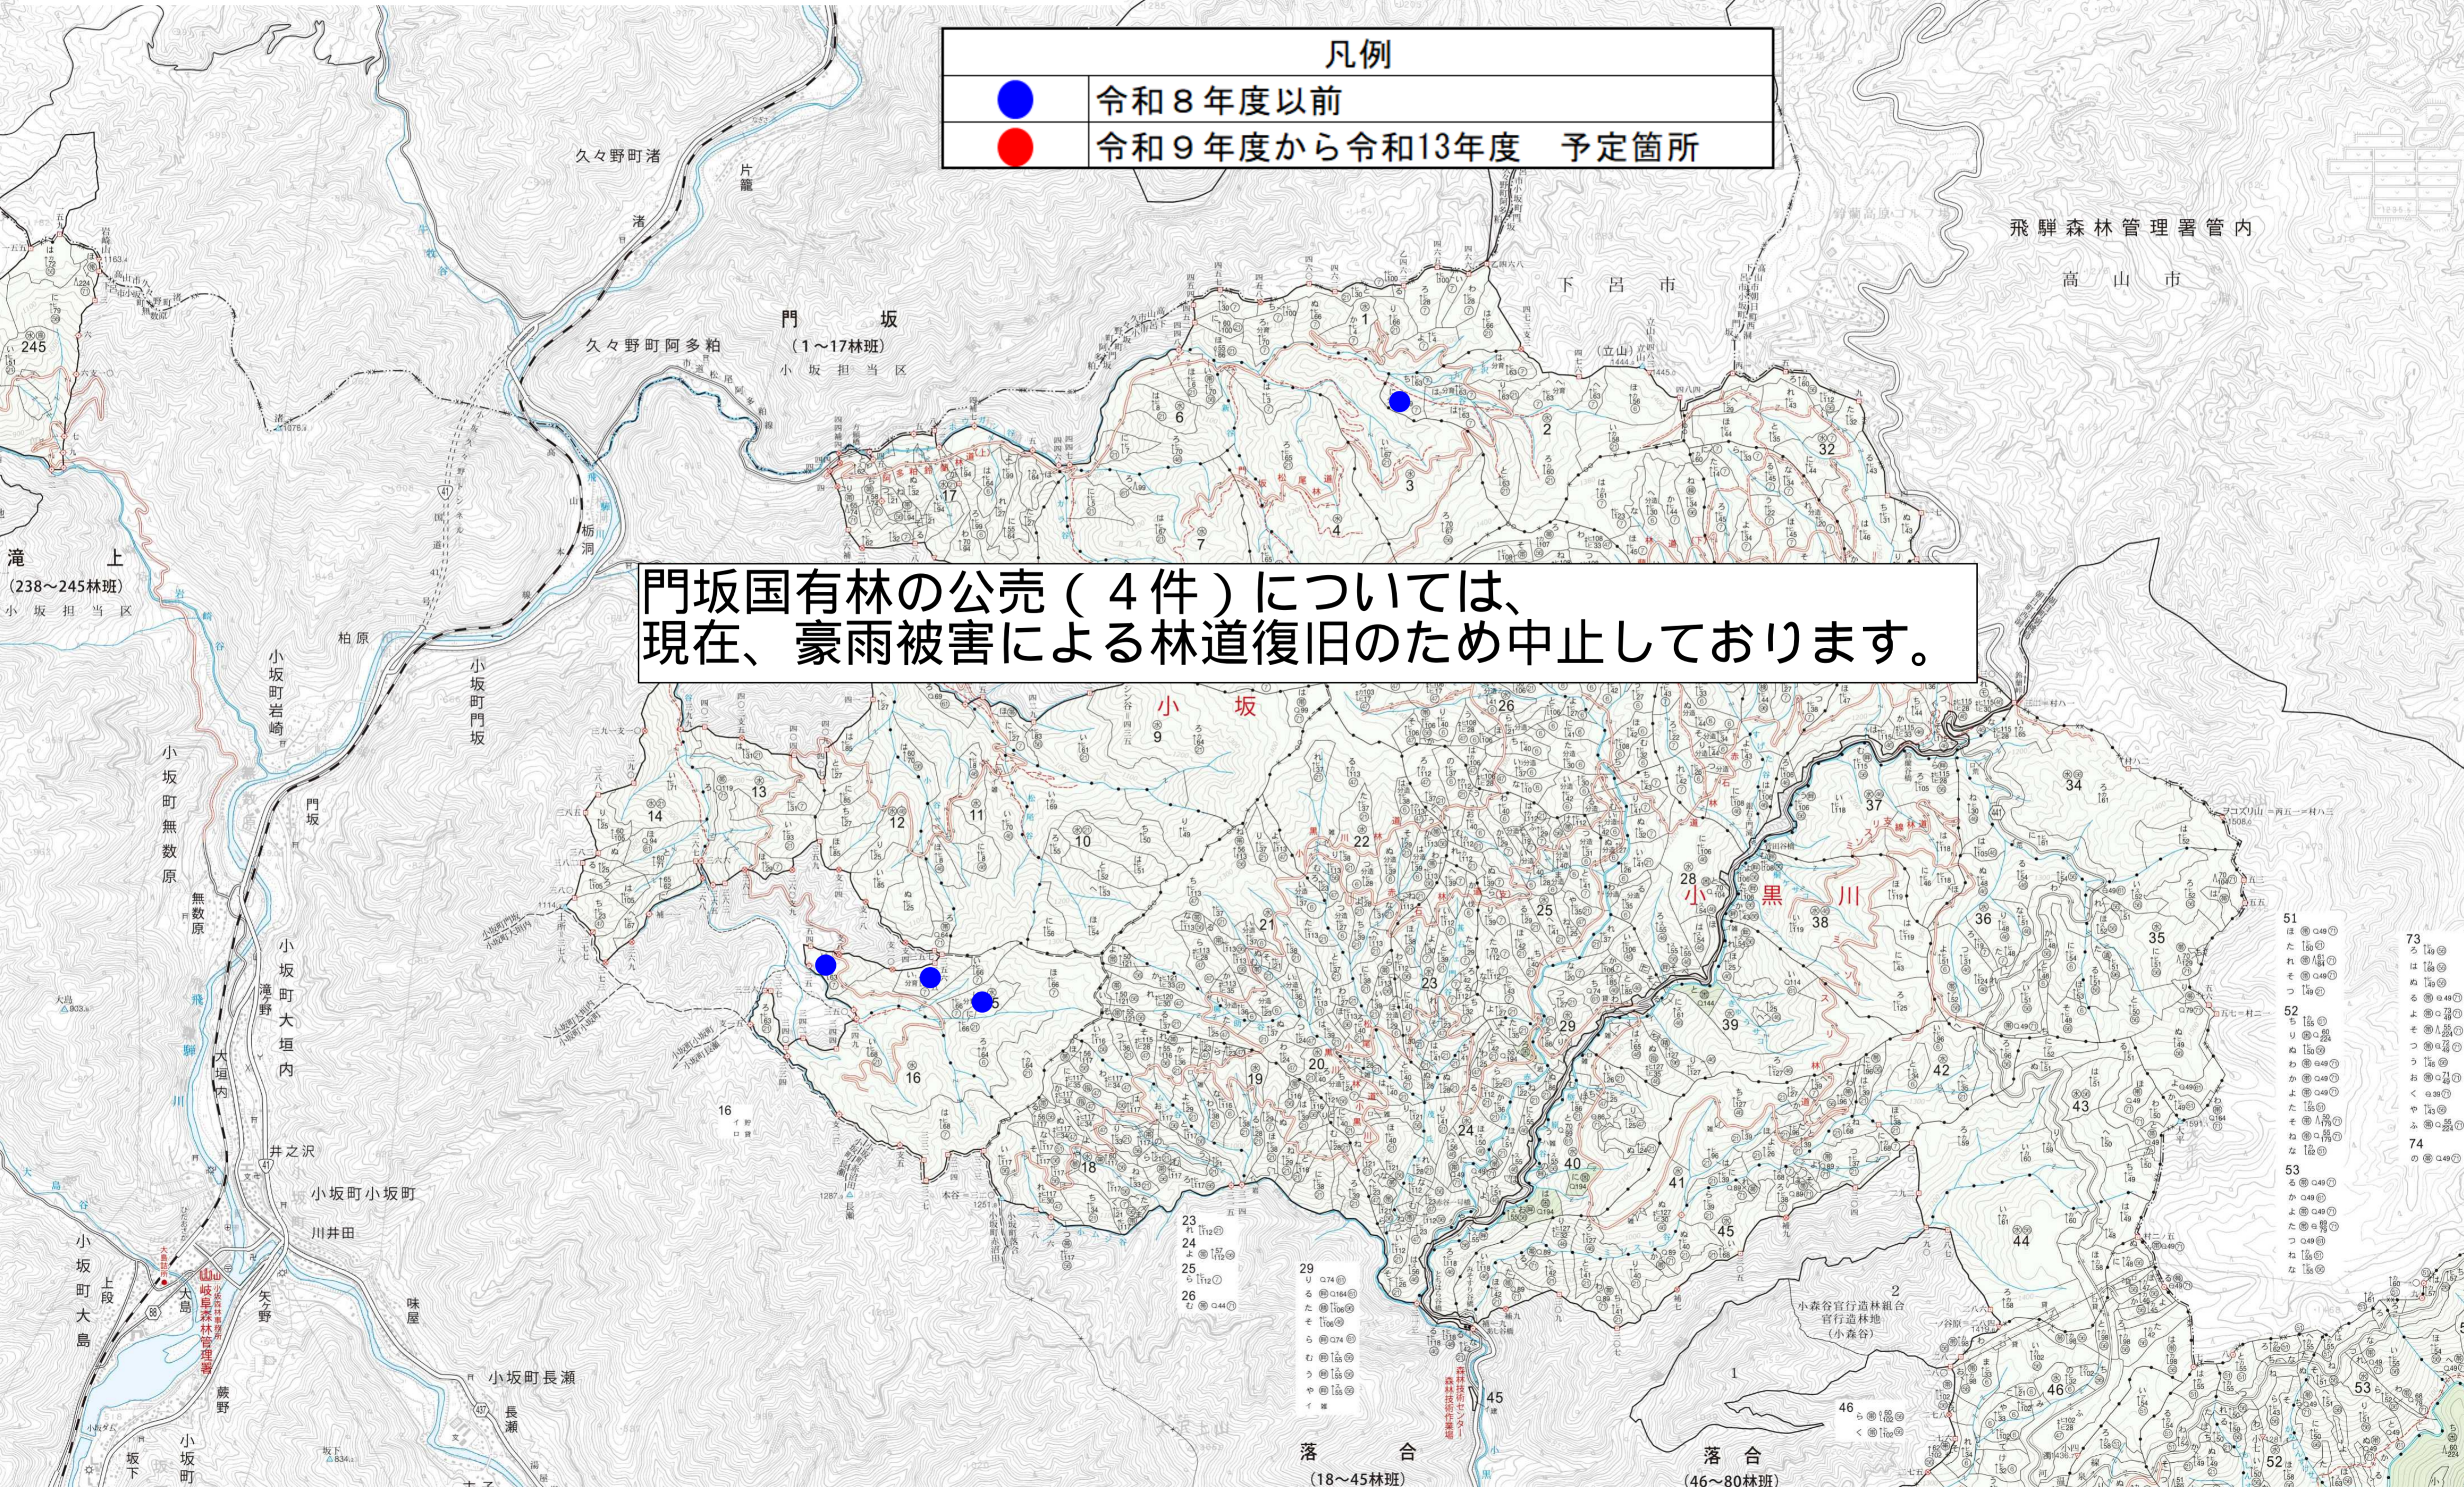

# 分収育林主伐予定箇所 位置図

## 岐阜森林管理署 門坂国有林（岐阜県下呂市）

凡例	
●	令和8年度以前
●	令和9年度から令和13年度 予定箇所

門坂国有林の公売（4件）については、  
現在、豪雨被害による林道復旧のため中止しております。