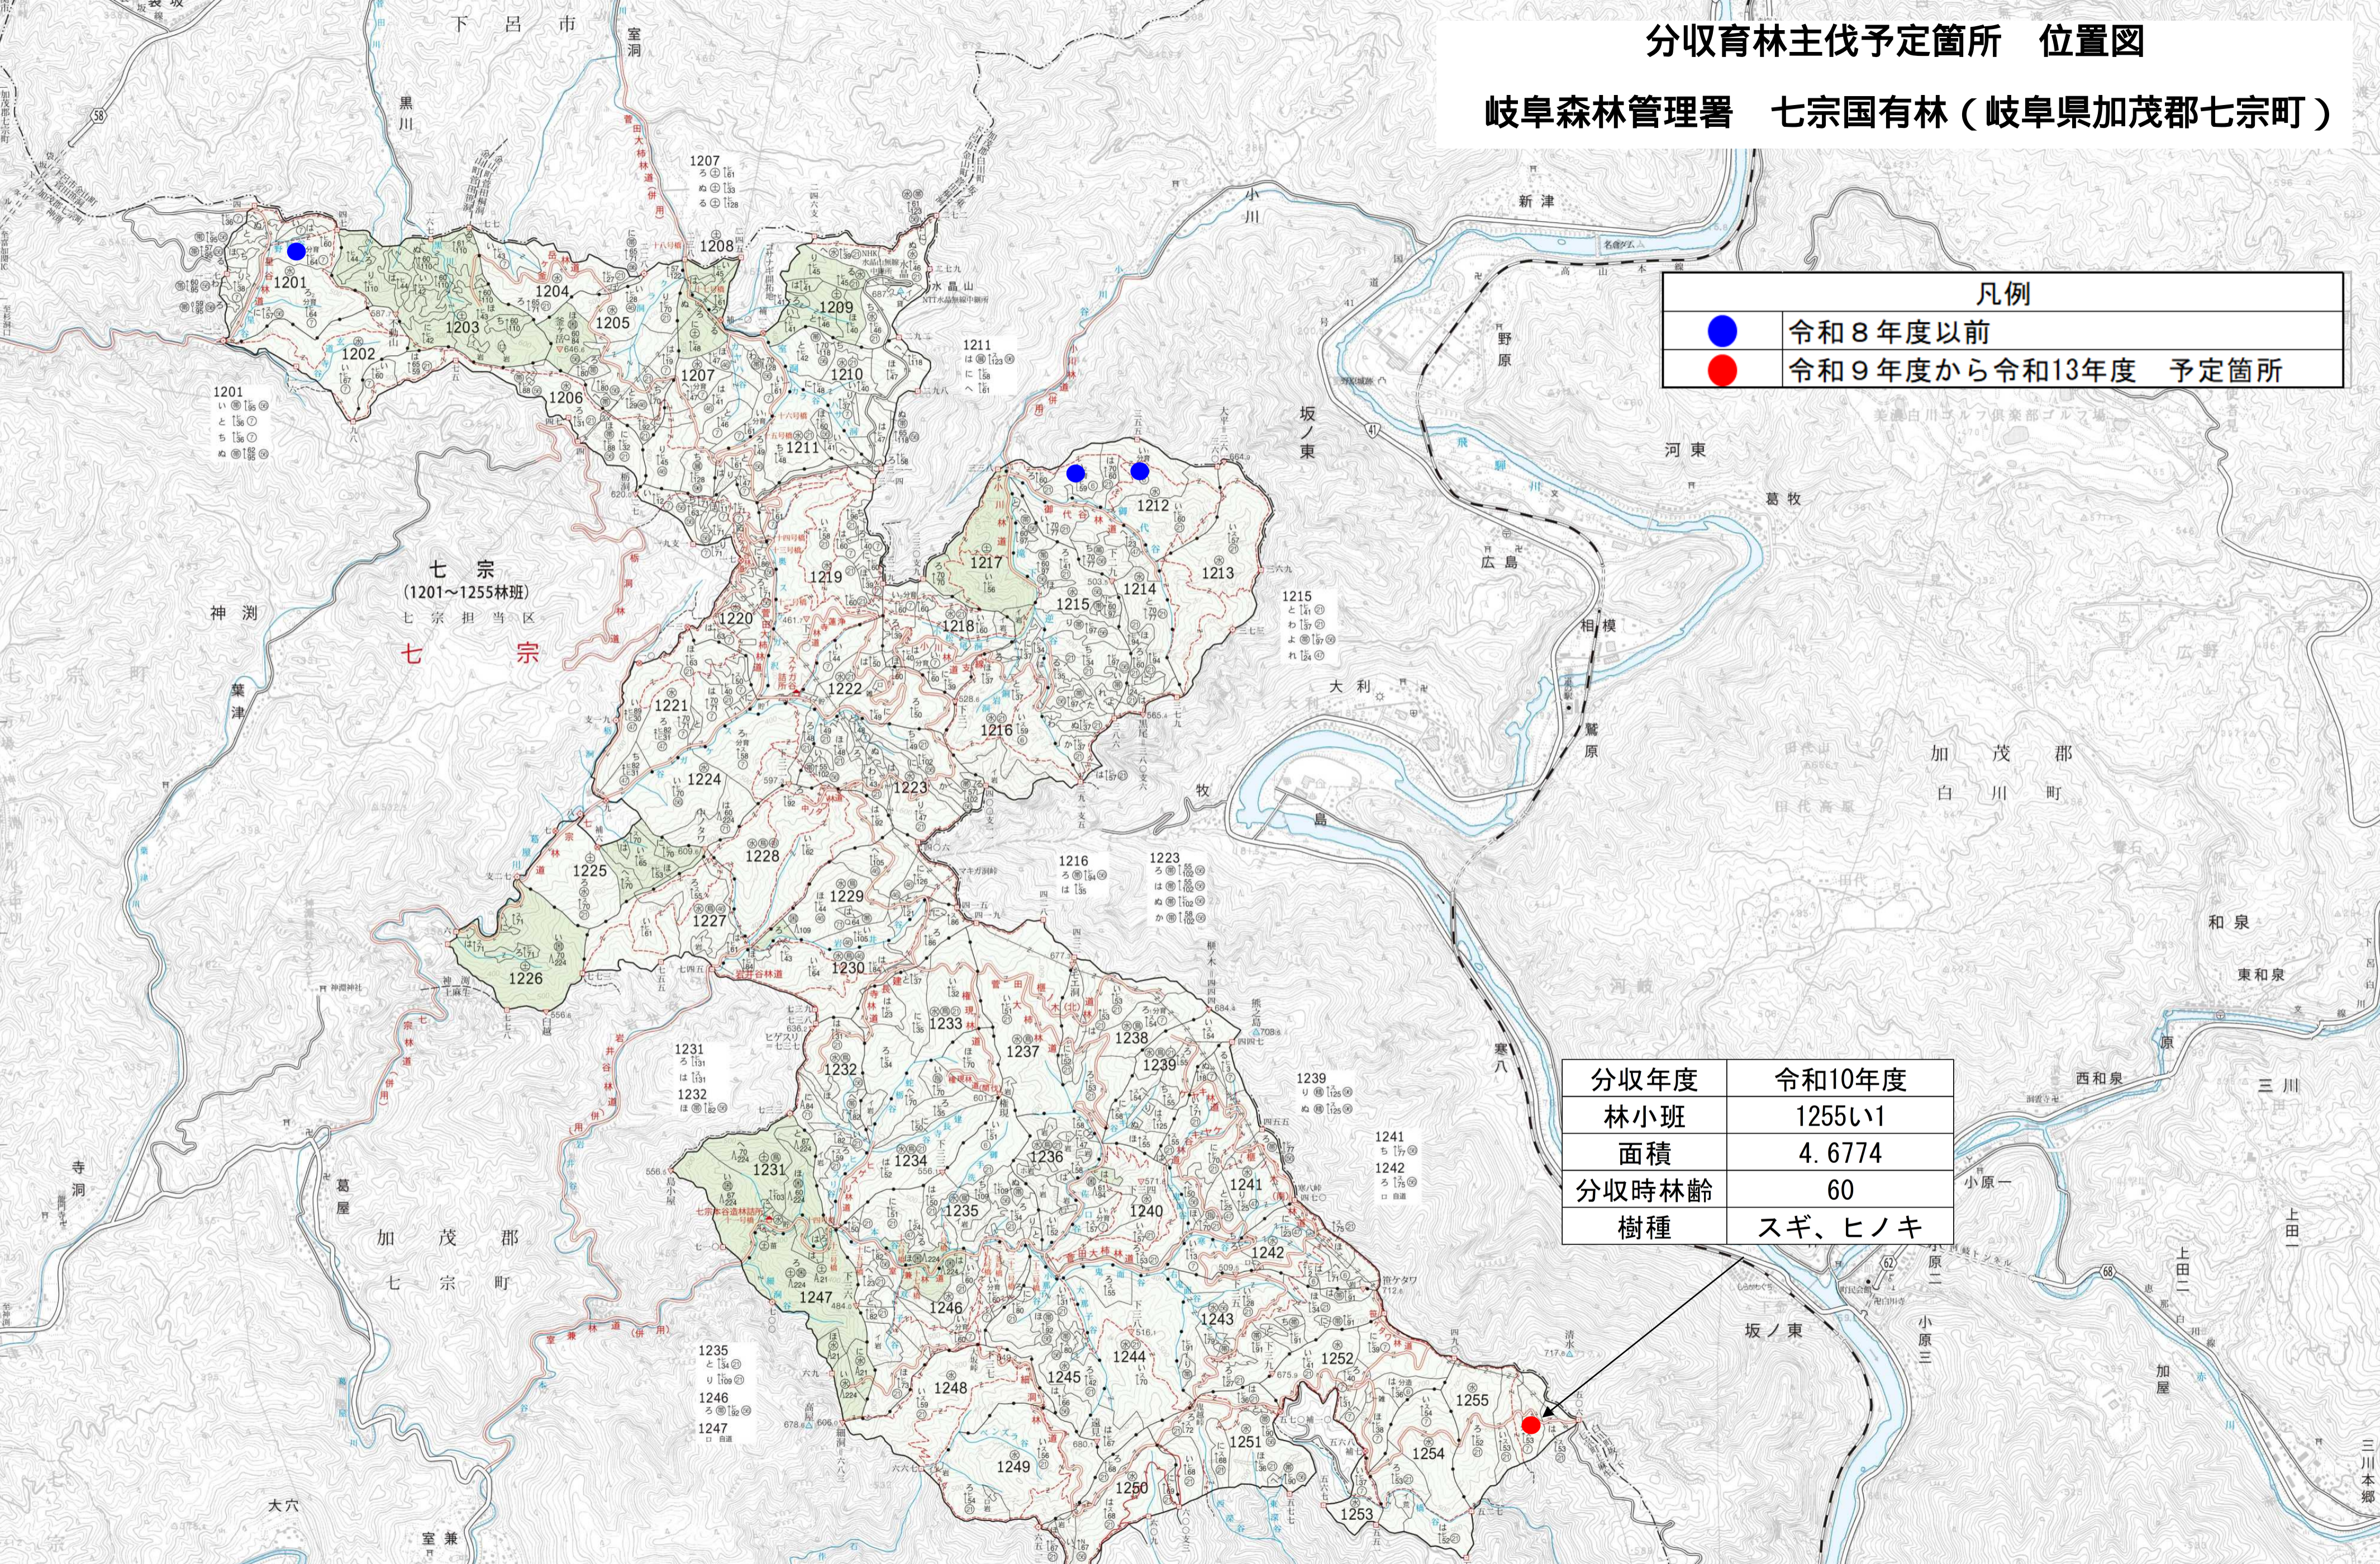

分収育林主伐予定箇所 位置図

岐阜森林管理署 七宗国有林（岐阜県加茂郡七宗町）

凡例

●	令和8年度以前
●	令和9年度から令和13年度 予定箇所

分収年度	令和10年度
林小班	1255い1
面積	4.6774
分収時林齢	60
樹種	スギ、ヒノキ