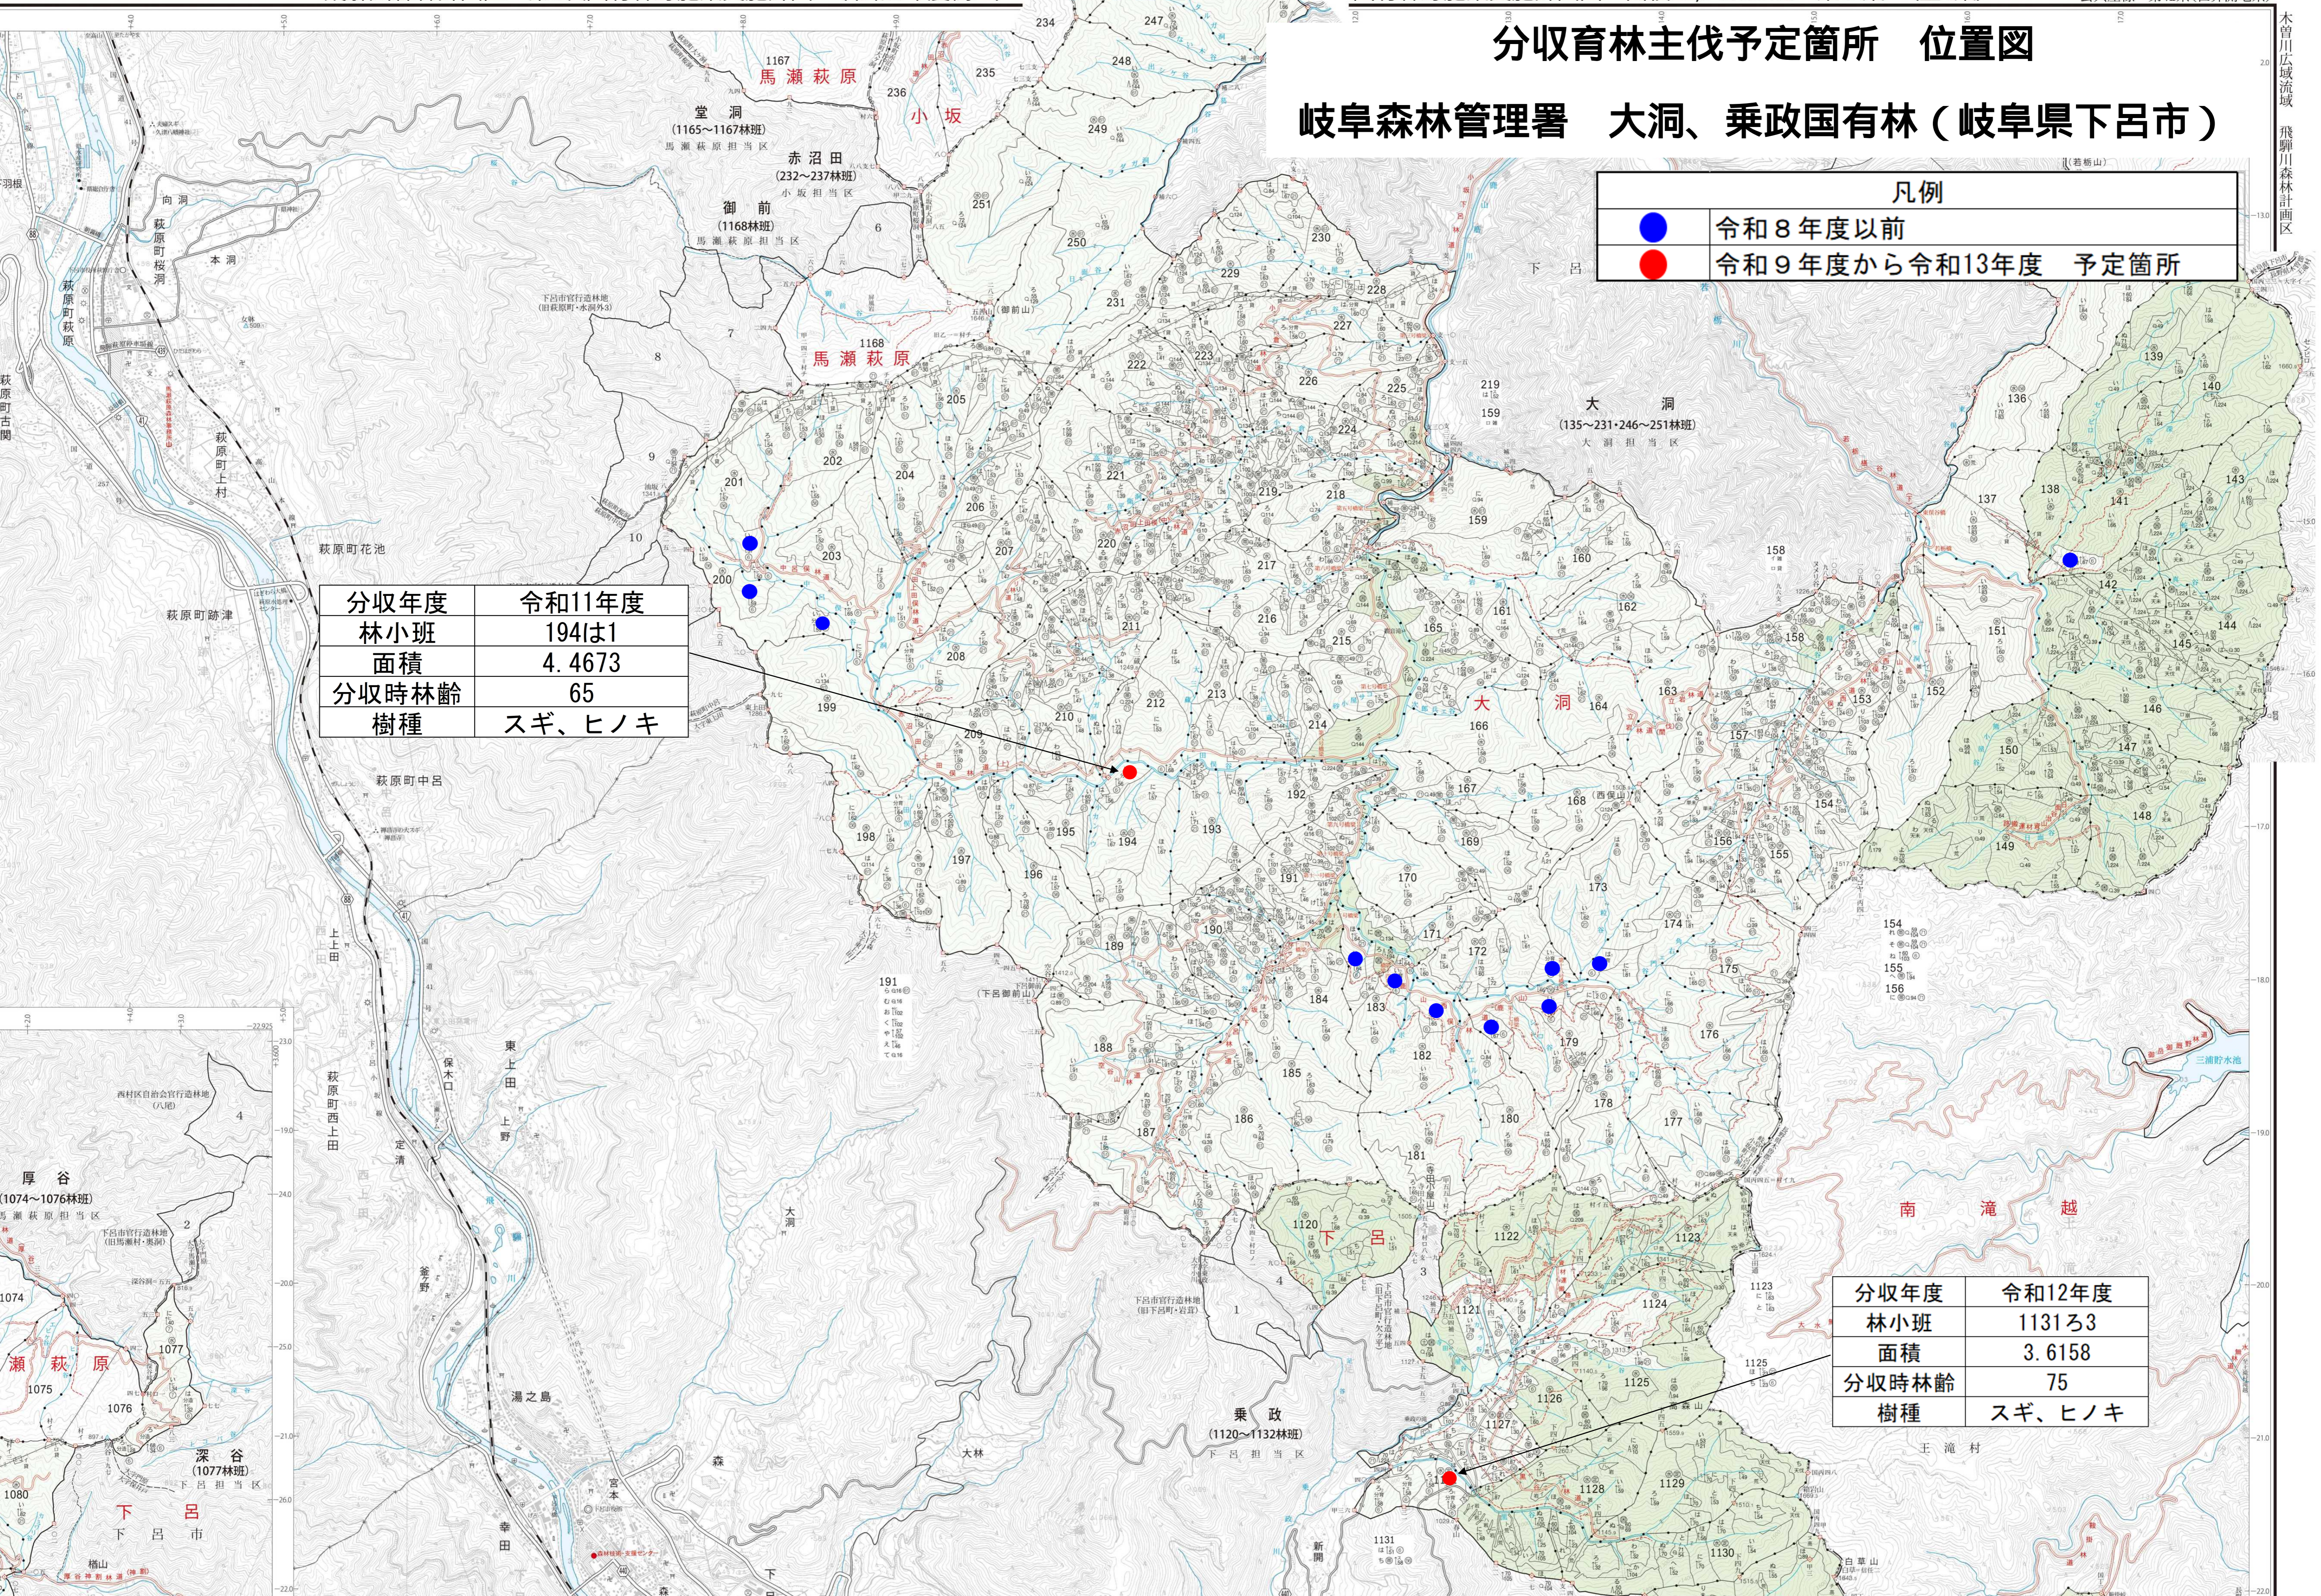

分収育林主伐予定箇所 位置図

岐阜森林管理署 大洞、乗政国有林（岐阜県下呂市）

凡例

●	令和8年度以前
●	令和9年度から令和13年度 予定箇所

分収年度	令和11年度
林小班	194は1
面積	4.4673
分収時林齢	65
樹種	スギ、ヒノキ

分収年度	令和12年度
林小班	1131ろ3
面積	3.6158
分収時林齢	75
樹種	スギ、ヒノキ

木曾川広域流域
飛騨川森林計画区