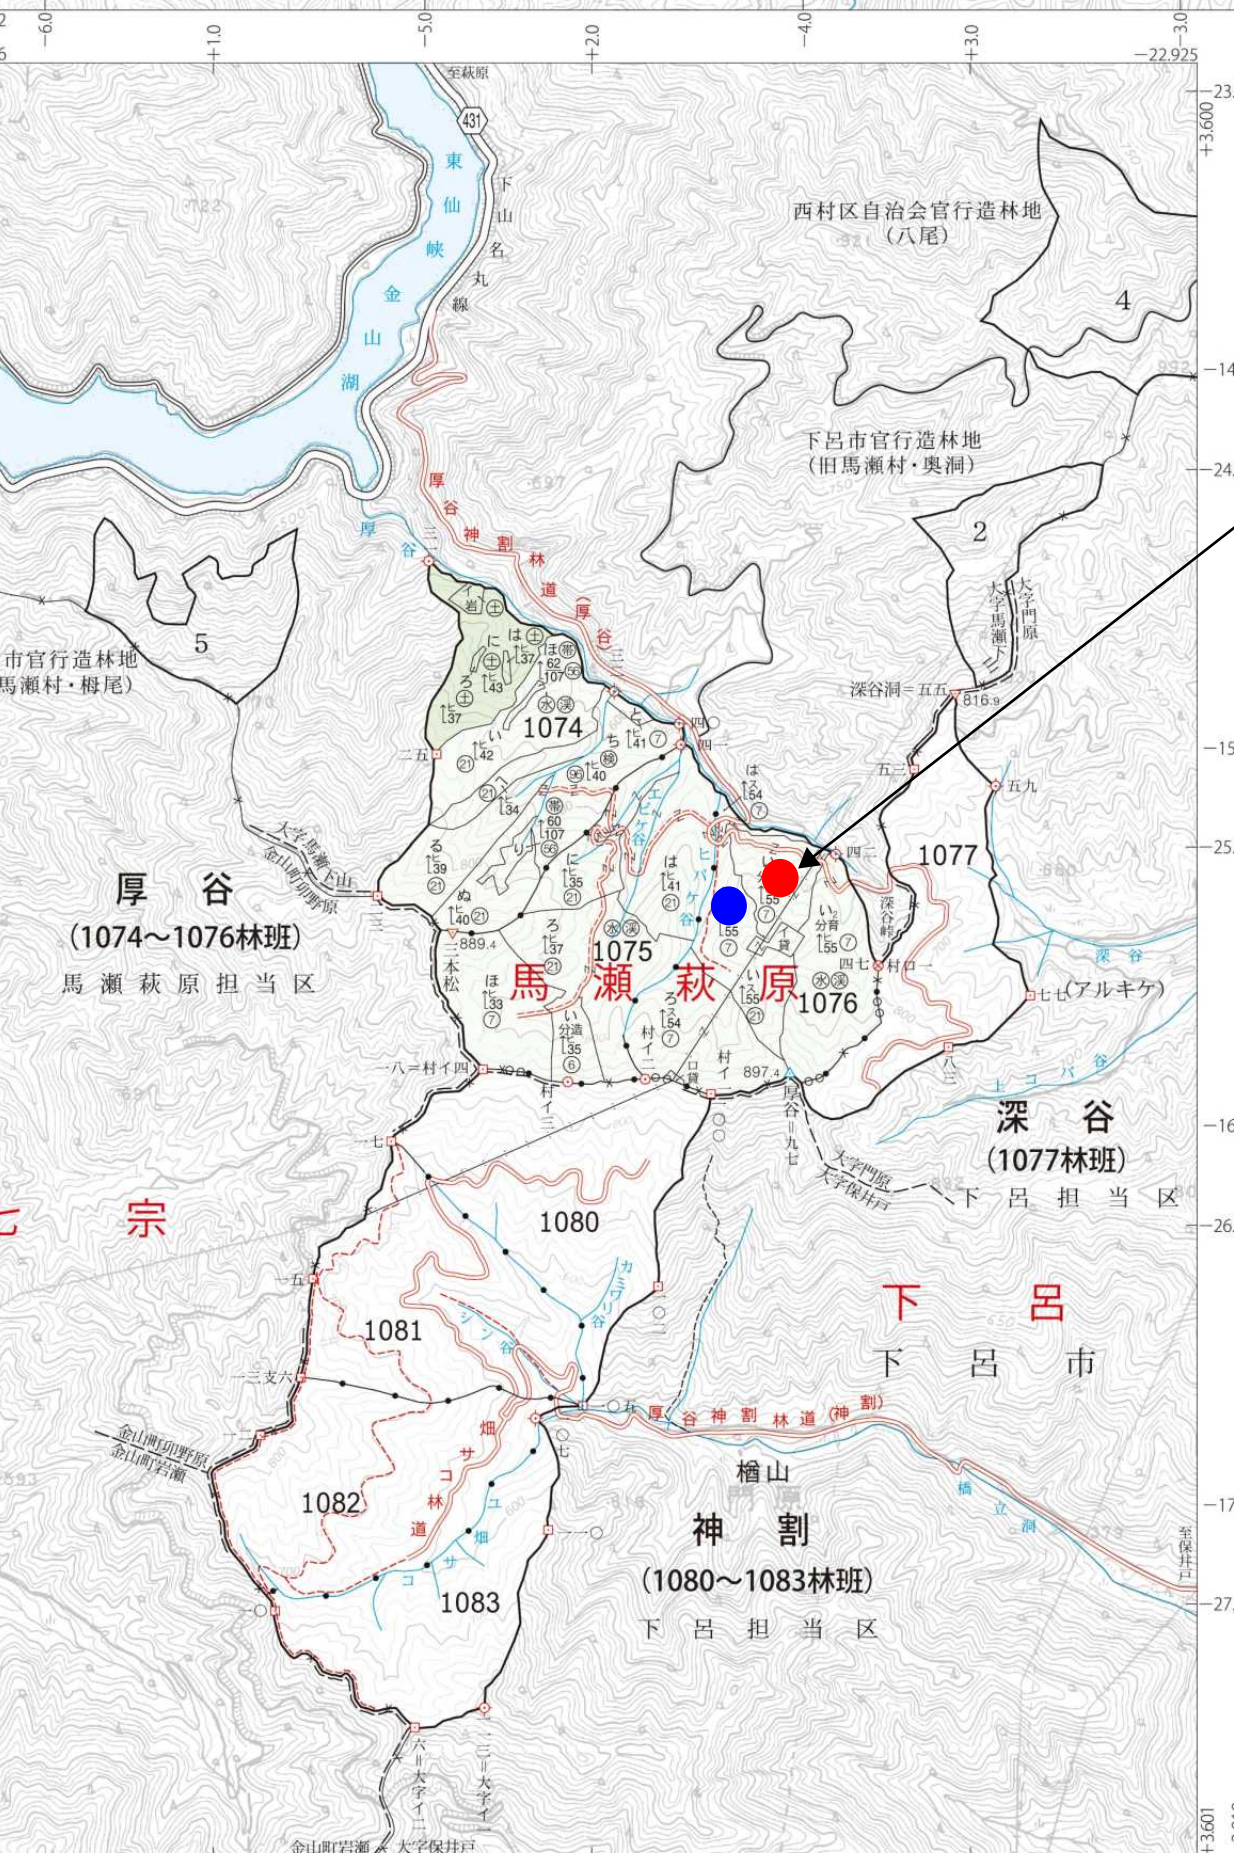

分収育林主伐予定箇所 位置図

岐阜森林管理署 厚谷国有林（岐阜県下呂市）

長良川森林計画区

凡例	
● (Blue)	令和8年度以前
● (Red)	令和9年度から令和13年度 予定箇所

分収年度	令和9年度
林小班	1076い1
面積	4.5413
分収時林齢	62
樹種	スギ、ヒノキ