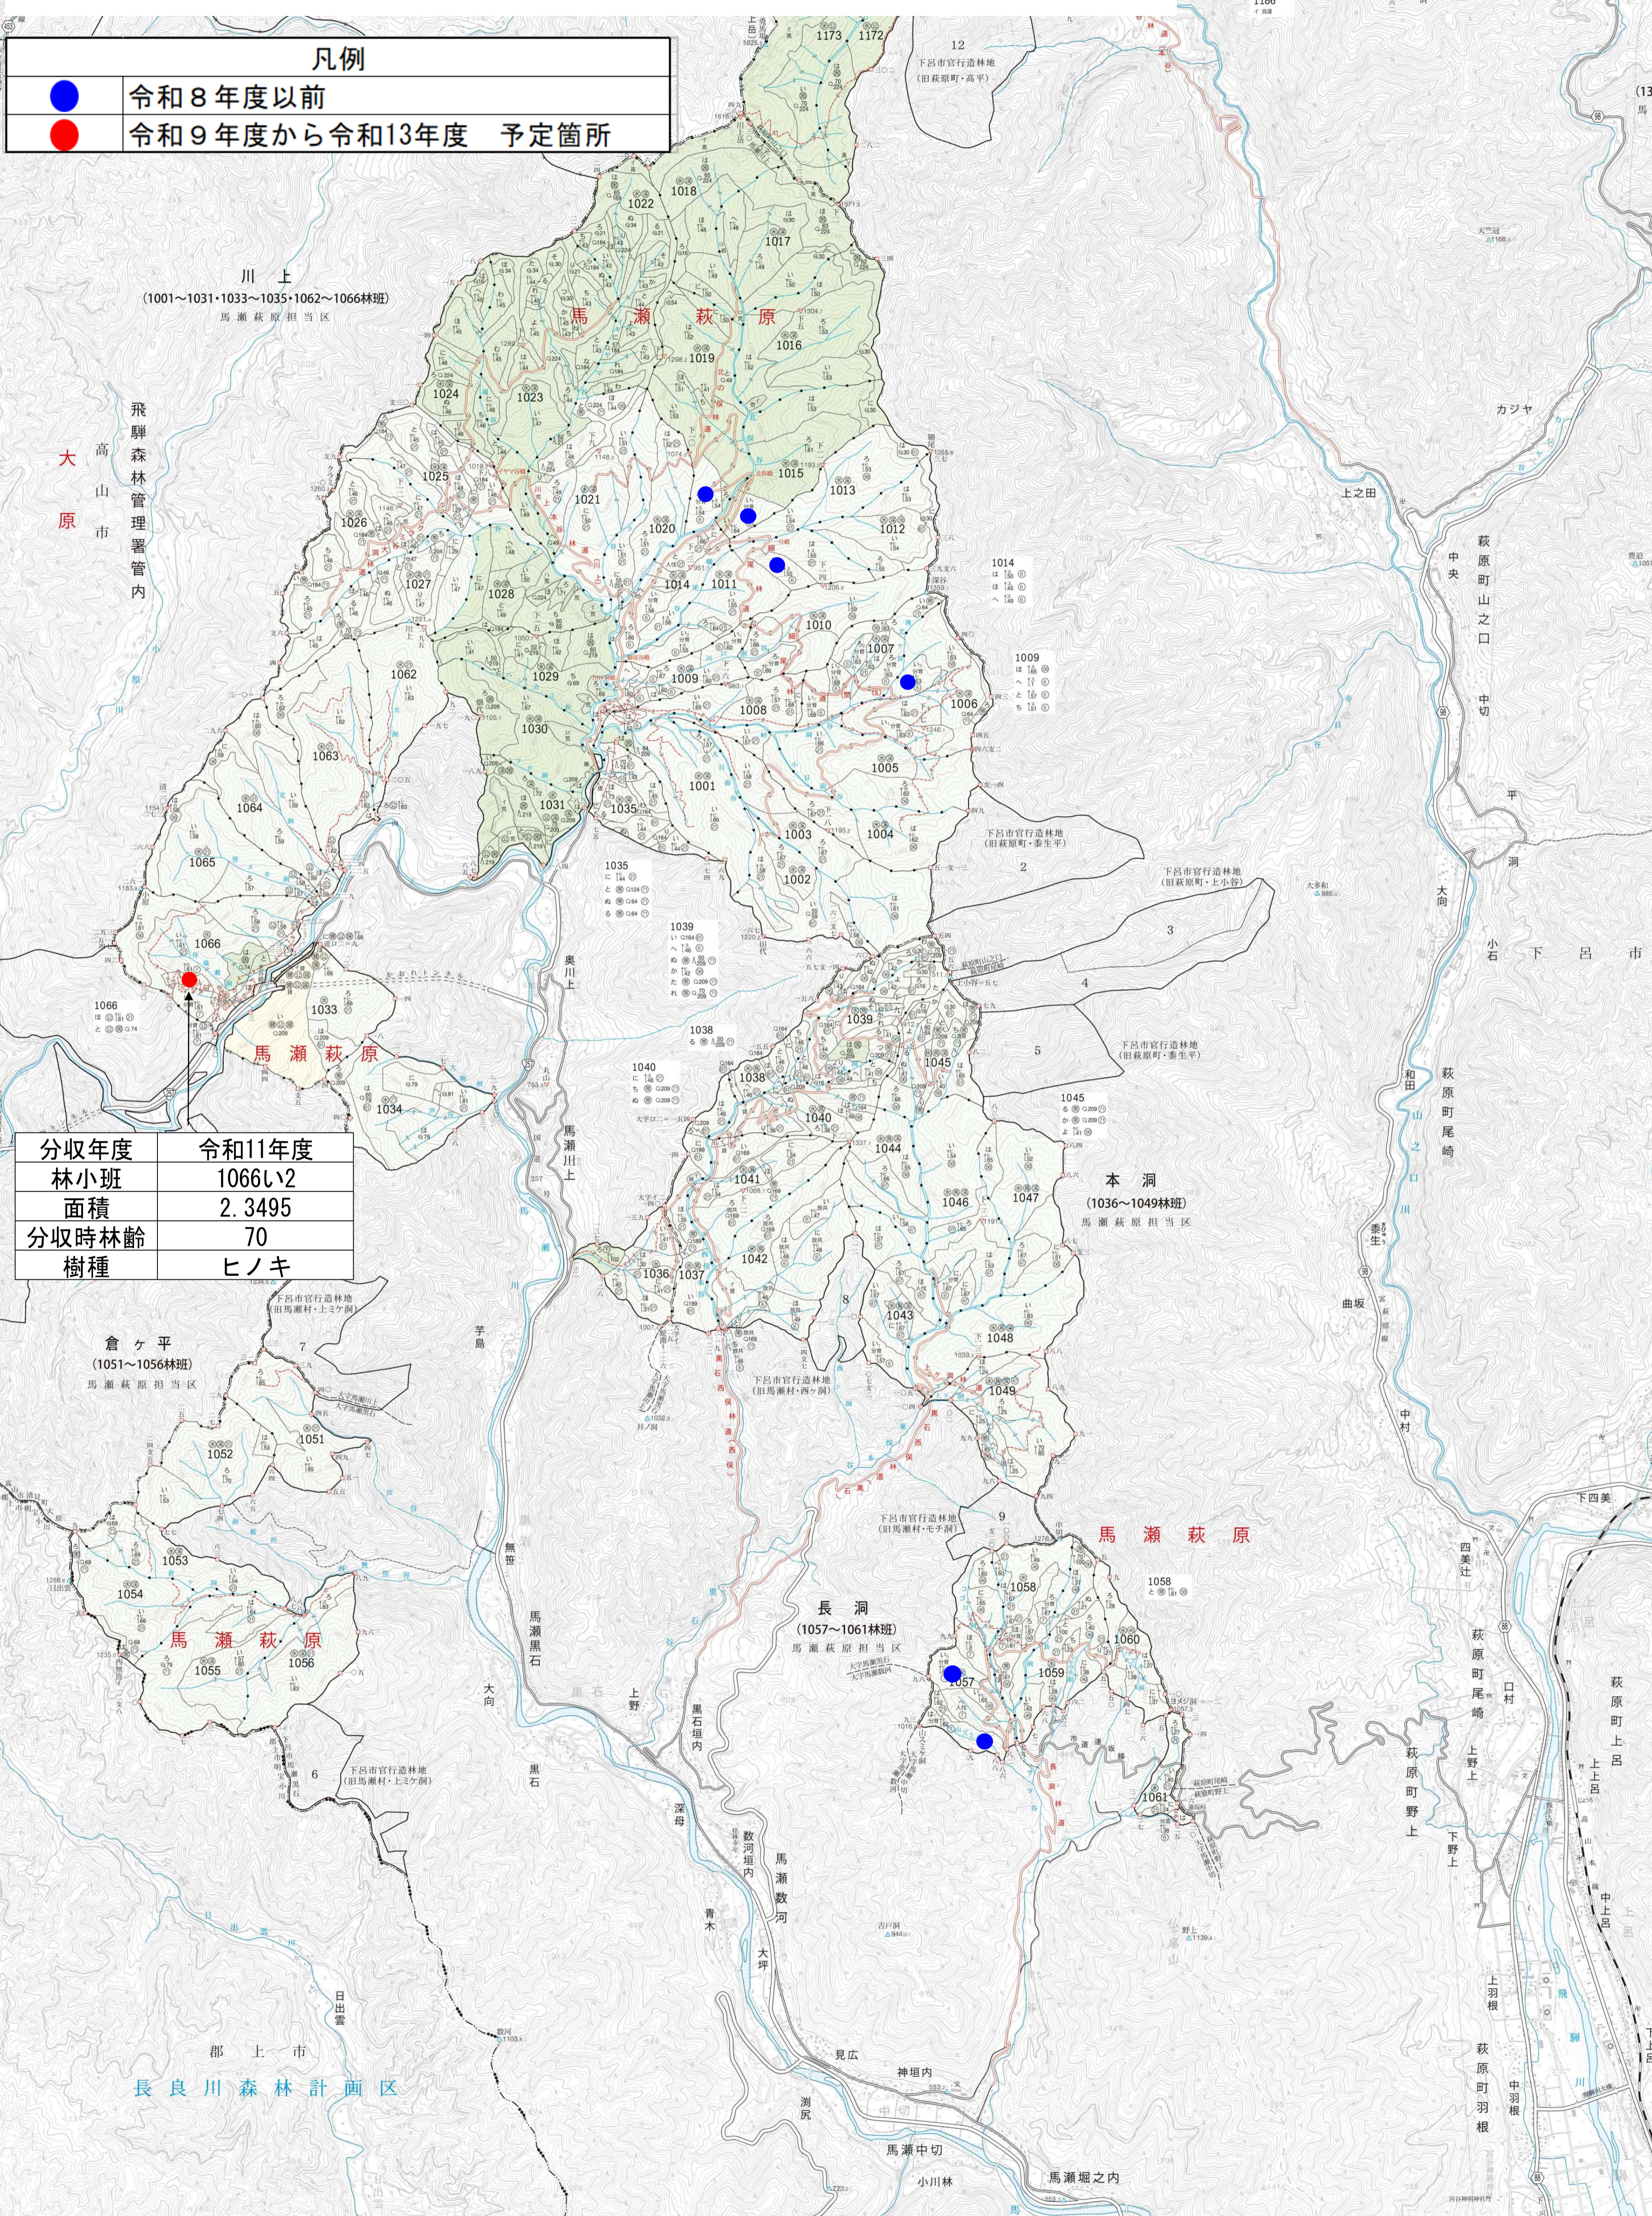

分収育林主伐予定箇所 位置図

岐阜森林管理署 川上、長洞、本洞国有林（岐阜県下呂市）

凡例	
● (Blue)	令和8年度以前
● (Red)	令和9年度から令和13年度 予定箇所

分収年度	令和11年度
林小班	1066ㄨ2
面積	2.3495
分収時林齢	70
樹種	ヒノキ