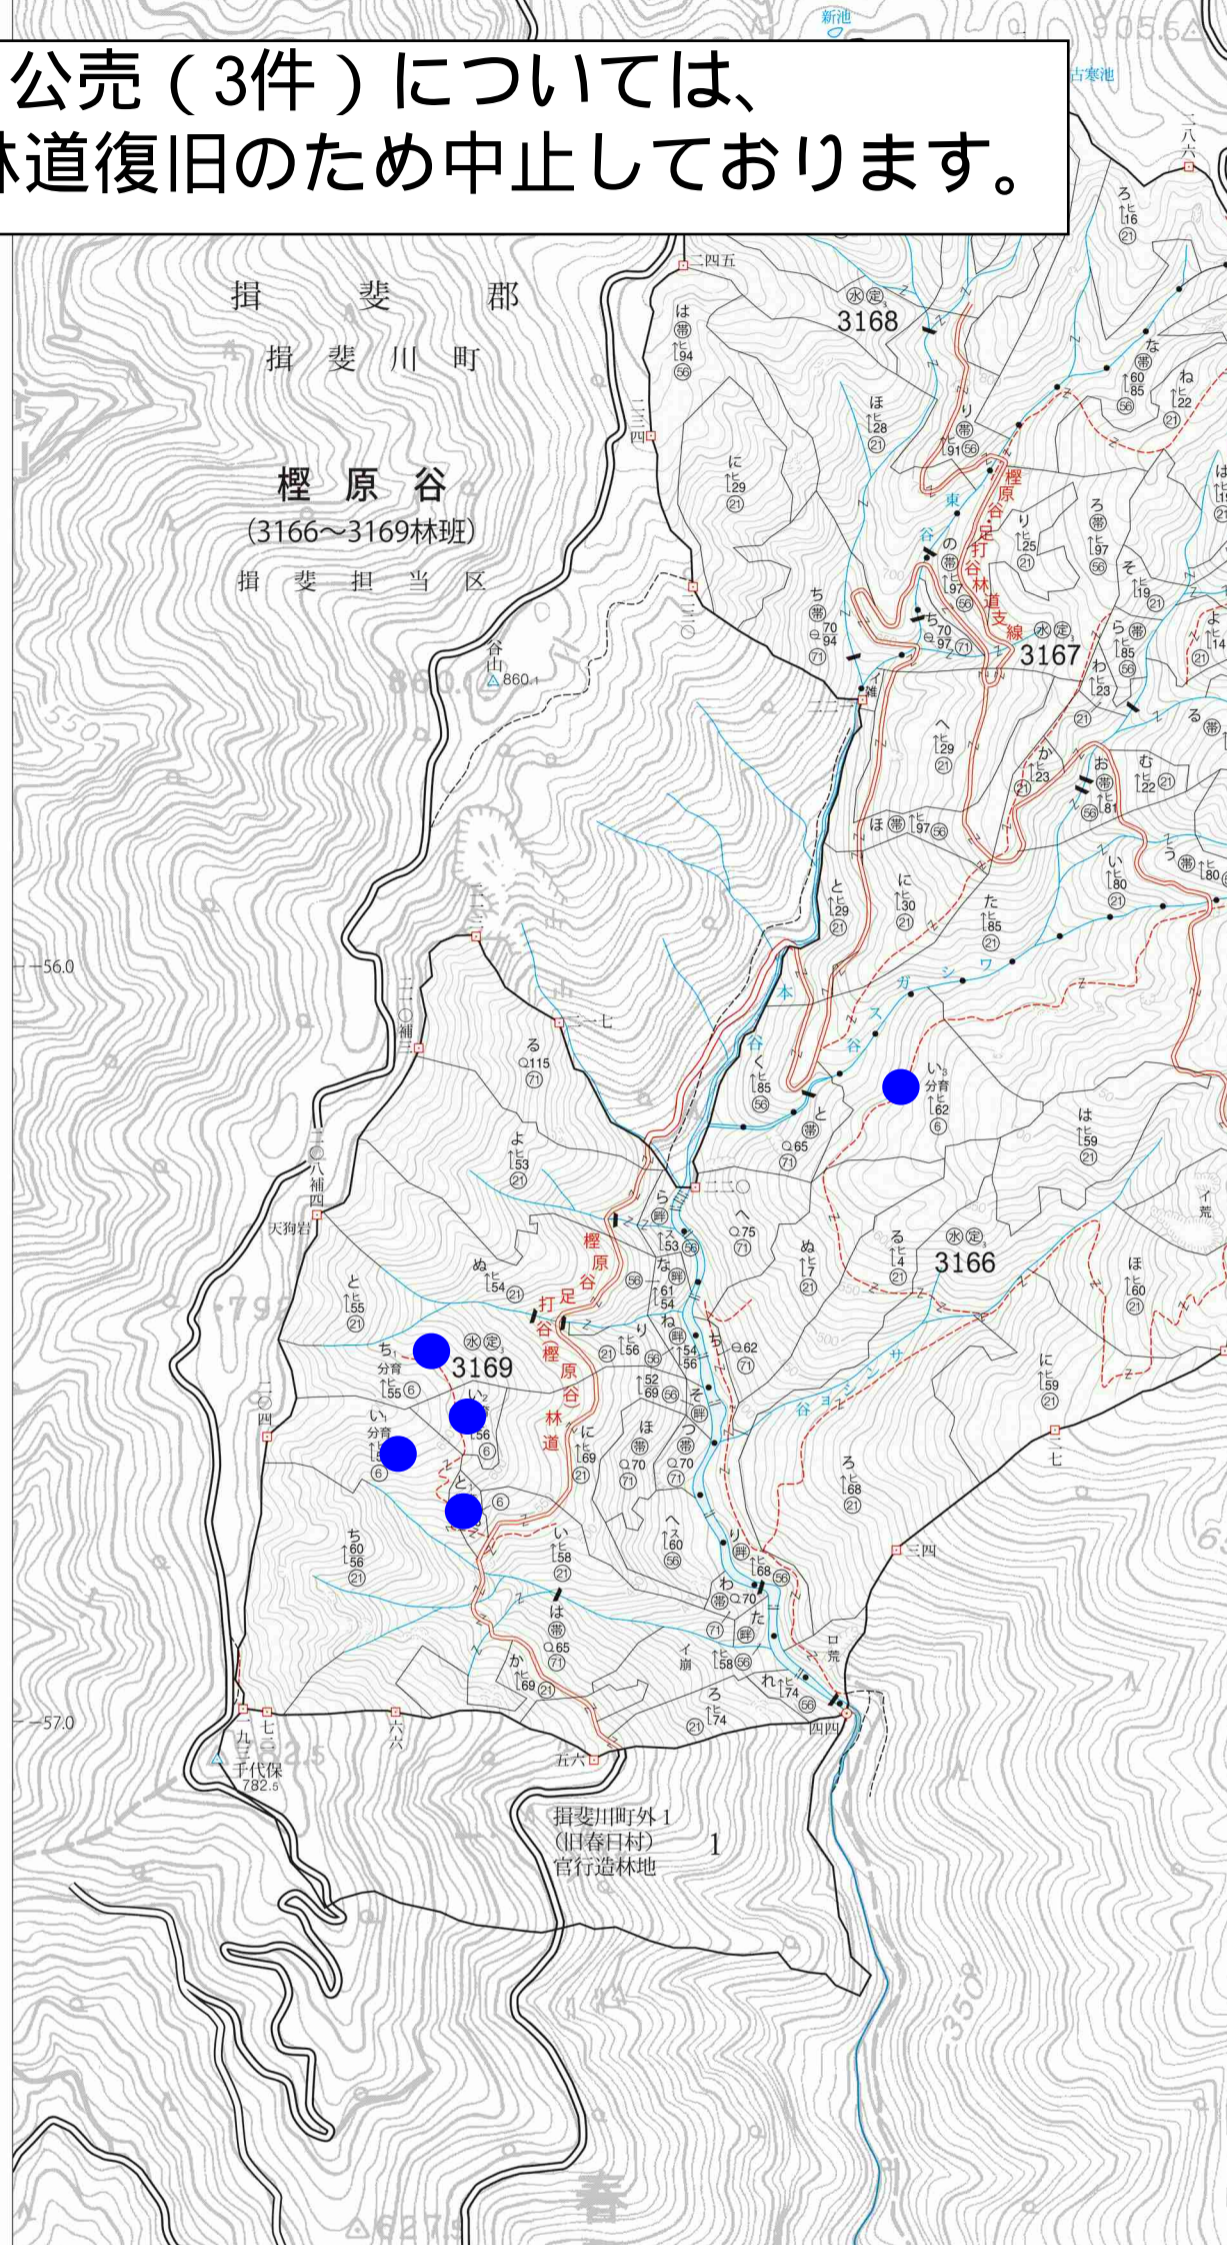

分収育林主伐予定箇所 位置図

岐阜森林管理署 檜原谷、足打谷国有林（岐阜県揖斐郡揖斐川町）

凡例	
●	令和8年度以前
●	令和9年度から令和13年度 予定箇所

足打谷国有林の公売（3件）については、
現在、豪雨被害による林道復旧のため中止しております。

凡例	
源かん養林	資地 資 全 資 地
方指 定 地	岩 岩 石 資 地
3種特 別 地 域	崩 崩 壊 地 域
通 地 域	荒 荒 廃 地 域
護 区 特 別 保 護 地 区	地 高 高 山 帯 地
保 護 区 普 通 地 区	雑 雑 地
自 然 環 境 保 全 地 域 特 別 地 区	115 人 針 葉 樹 林 齢 …… 11年
自 然 環 境 保 全 地 域 普 通 地 区	115 工 広 葉 樹 林 齢 …… 15年
群 集 保 護 林 保 存 地 区	115 復 層 林 (主 伐 後 未 更 新 未 了 林 分)
少 個 体 群 保 護 林	120 混 交 林 (主 伐 後 未 更 新 未 了 林 分)
の 回 廊	180 針 葉 樹 林 齢 …… 80年
林 契 約 に 基 づく 分 収 林	050 天 広 葉 樹 林 齢 …… 50年
護 樹 帯	440-940 育 成 天 然 林 林 齢 …… 40年
群 林	115-120 混 交 林 (主 伐 後 未 更 新 未 了 林 分)
新 困 難 地	人 工 林 伐 採 跡 地 (伐 採 後 未 更 新 未 了 林 分)
災 害 防 止 タイ プ	天 然 林 伐 採 跡 地 (伐 採 後 未 更 新 未 了 林 分)
消 滅 タイ プ	単 層 林 (主 伐 後 未 更 新 未 了 林 分)
維 持 タイ プ	天 然 生 林 (主 伐 後 未 更 新 未 了 林 分)
空 間 利 用 タイ プ	未 未 立 木 地 (伐 採 跡 地 以 外 の 未 立 木 地)
景 観 形 成 タイ プ	代 表 樹 種
	ス ス キ
	ヒ ヒ ノ キ
	カ カ ラ マ ツ
	◎ 小 面 積 分 散 伐 区
	◎ 長 伐
	◎ 人 工 林 択 伐 復 層 型
	◎ 天 然 林 択 伐 復 層 型

1:10,000