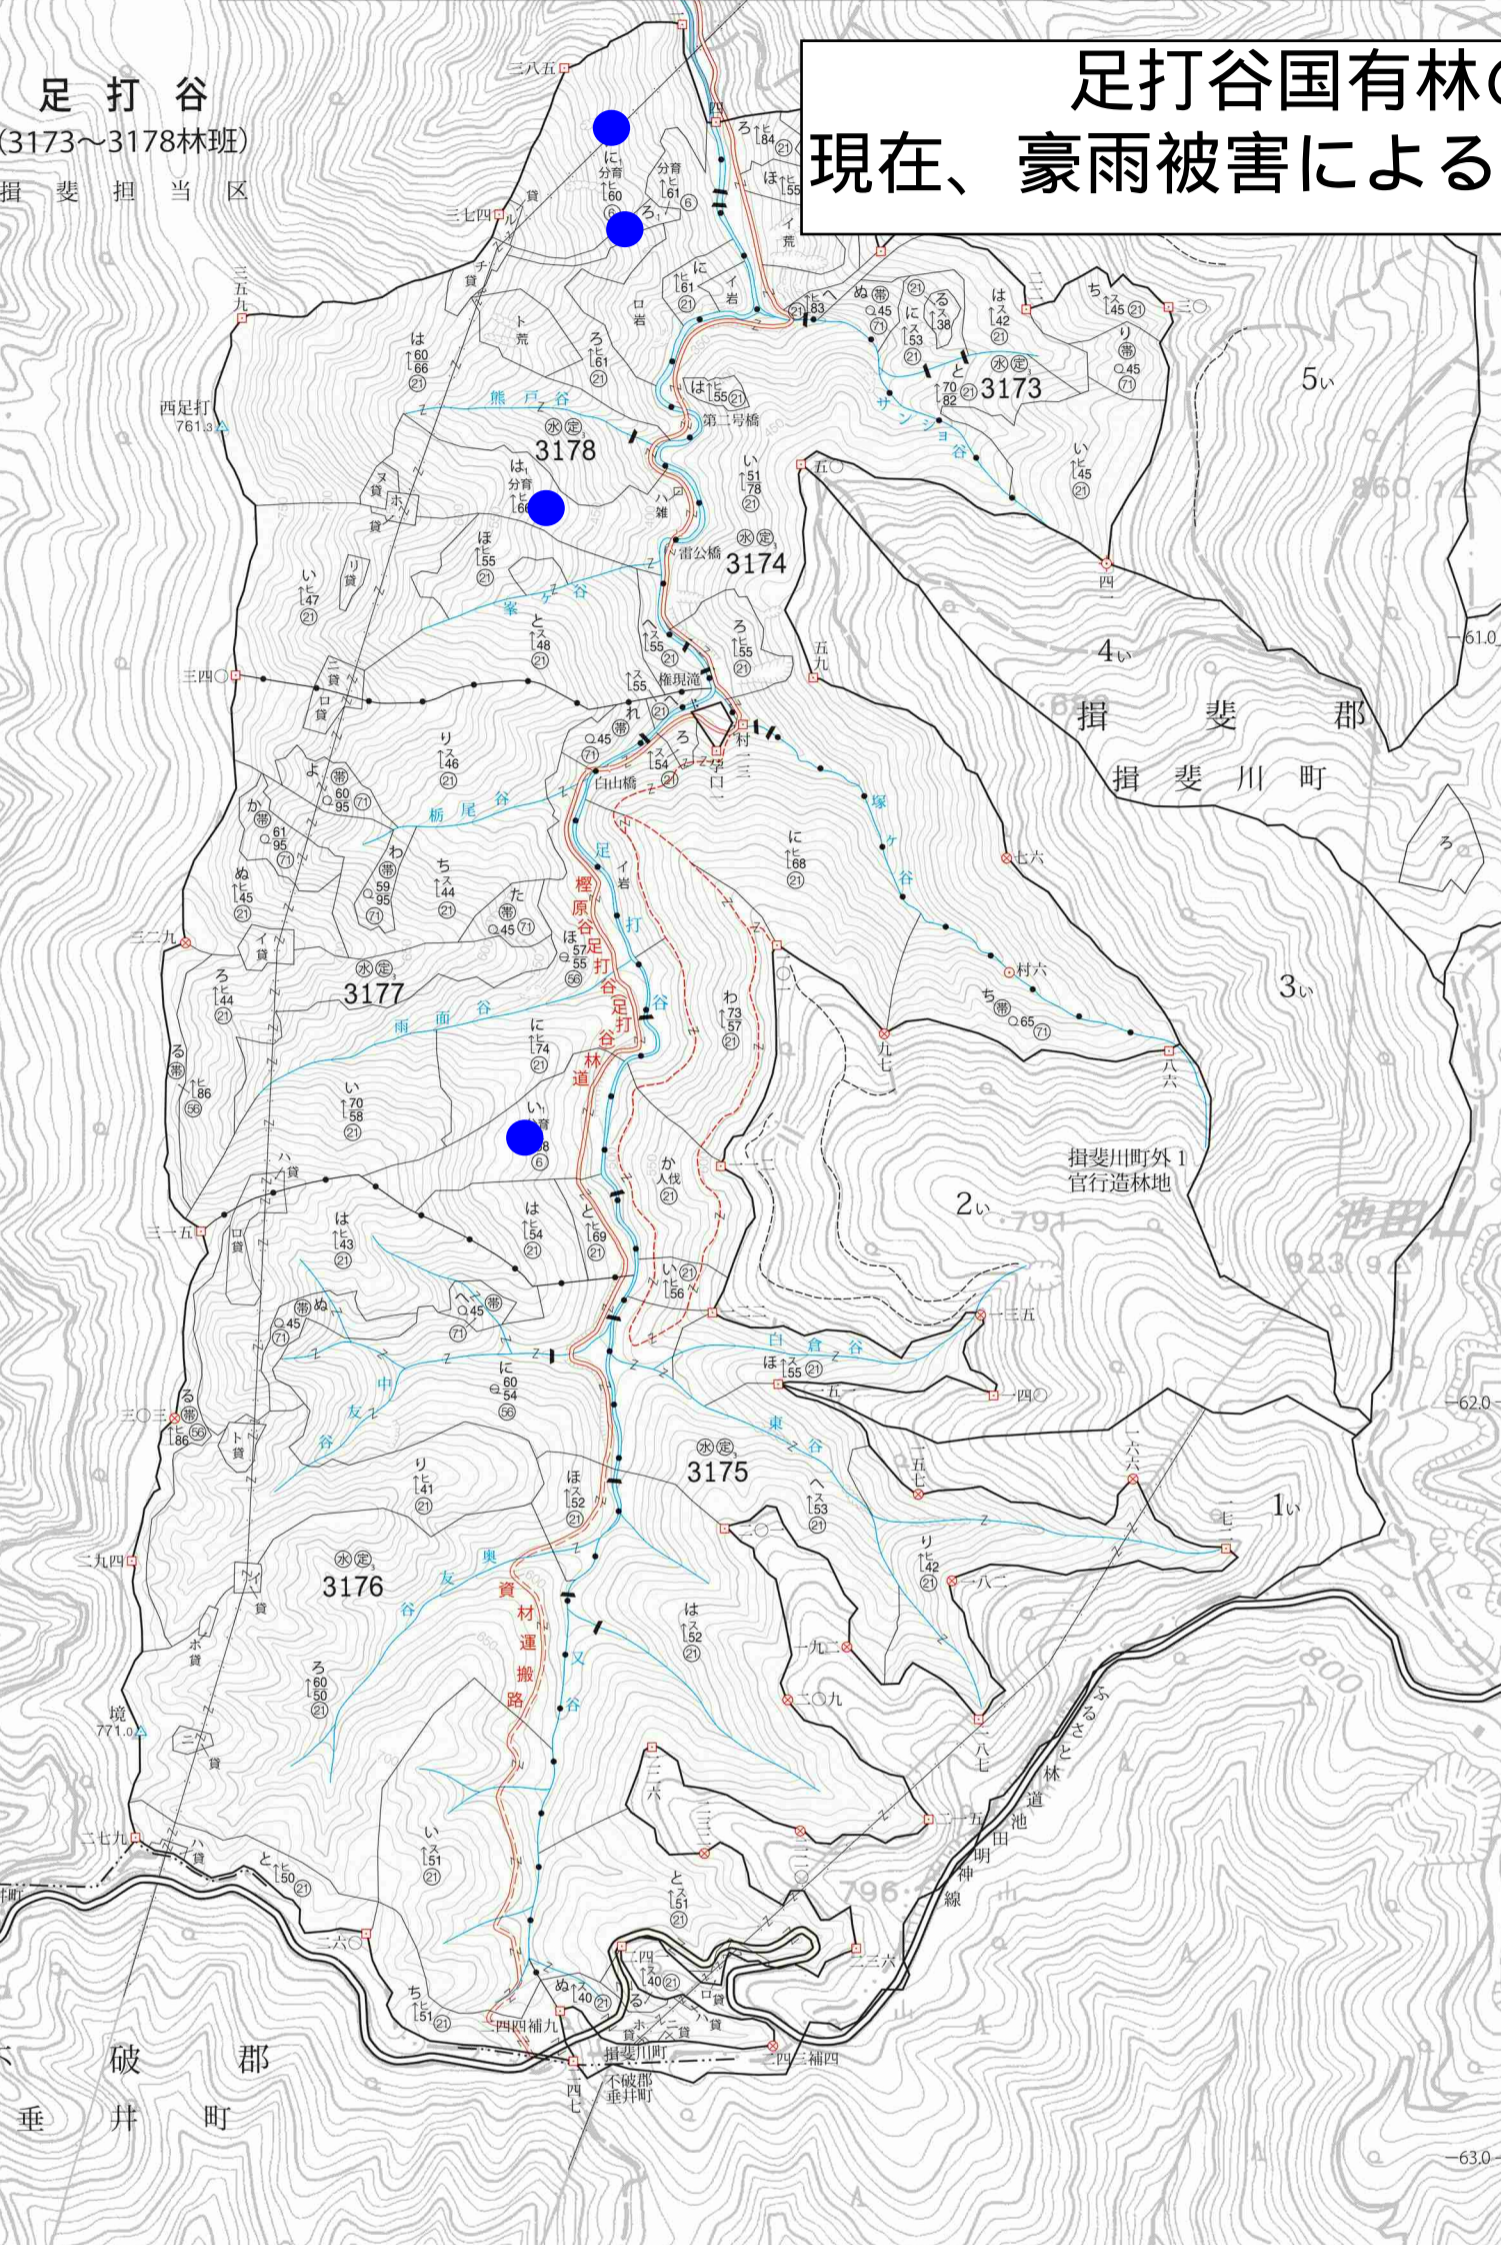

分収育林主伐予定箇所 位置図

岐阜森林管理署 檜原谷、足打谷国有林（岐阜県揖斐郡揖斐川町）

凡例	
●	令和8年度以前
●	令和9年度から令和13年度 予定箇所

足打谷国有林の公売（3件）については、
現在、豪雨被害による林道復旧のため中止しております。

凡例	
源かん養林	資地 資 全 資 地
方指 定 地	岩 岩 石 資 地
3種特 別 地 域	崩 崩 壊 地 域
通 地 域	荒 荒 廃 地 域
護 区 特 別 保 護 地 区	地 高 高 山 帯 地
保 護 区 普 通 地 区	雑 雑 地
自 然 環 境 保 全 地 域 特 別 地 区	115 人 針 葉 樹 林 齢 …… 11年
自 然 環 境 保 全 地 域 普 通 地 区	115 工 広 葉 樹 林 齢 …… 15年
群 集 保 護 林 保 存 地 区	115 復 層 林 (主 伐 後 未 更 新 未 了 林 分)
少 個 体 群 保 護 林	120 混 交 林 (主 伐 後 未 更 新 未 了 林 分)
の 回 廊	180 針 葉 樹 林 齢 …… 80年
林 契 約 に 基 づく 分 収 林	050 天 広 葉 樹 林 齢 …… 50年
護 樹 帯	440-940 育 成 天 然 林 林 齢 …… 40年
群 林	115-120 混 交 林 (主 伐 後 未 更 新 未 了 林 分)
新 困 難 地	人 工 林 伐 採 跡 地 (伐 採 後 未 更 新 未 了 林 分)
災 害 防 止 タイ プ	天 然 林 伐 採 跡 地 (伐 採 後 未 更 新 未 了 林 分)
消 滅 タイ プ	単 層 林 (主 伐 後 未 更 新 未 了 林 分)
維 持 タイ プ	天 然 生 林 (主 伐 後 未 更 新 未 了 林 分)
空 間 利 用 タイ プ	未 未 立 木 地 (伐 採 跡 地 以 外 の 未 立 木 地)
景 観 形 成 タイ プ	代 表 樹 種
	ス ス キ
	ヒ ヒ ノ キ
	カ カ ラ マ ツ
	◎ 小 面 積 分 散 伐 区
	◎ 長 伐
	◎ 人 工 林 択 伐 復 層 型
	◎ 天 然 林 択 伐 復 層 型

1:10,000