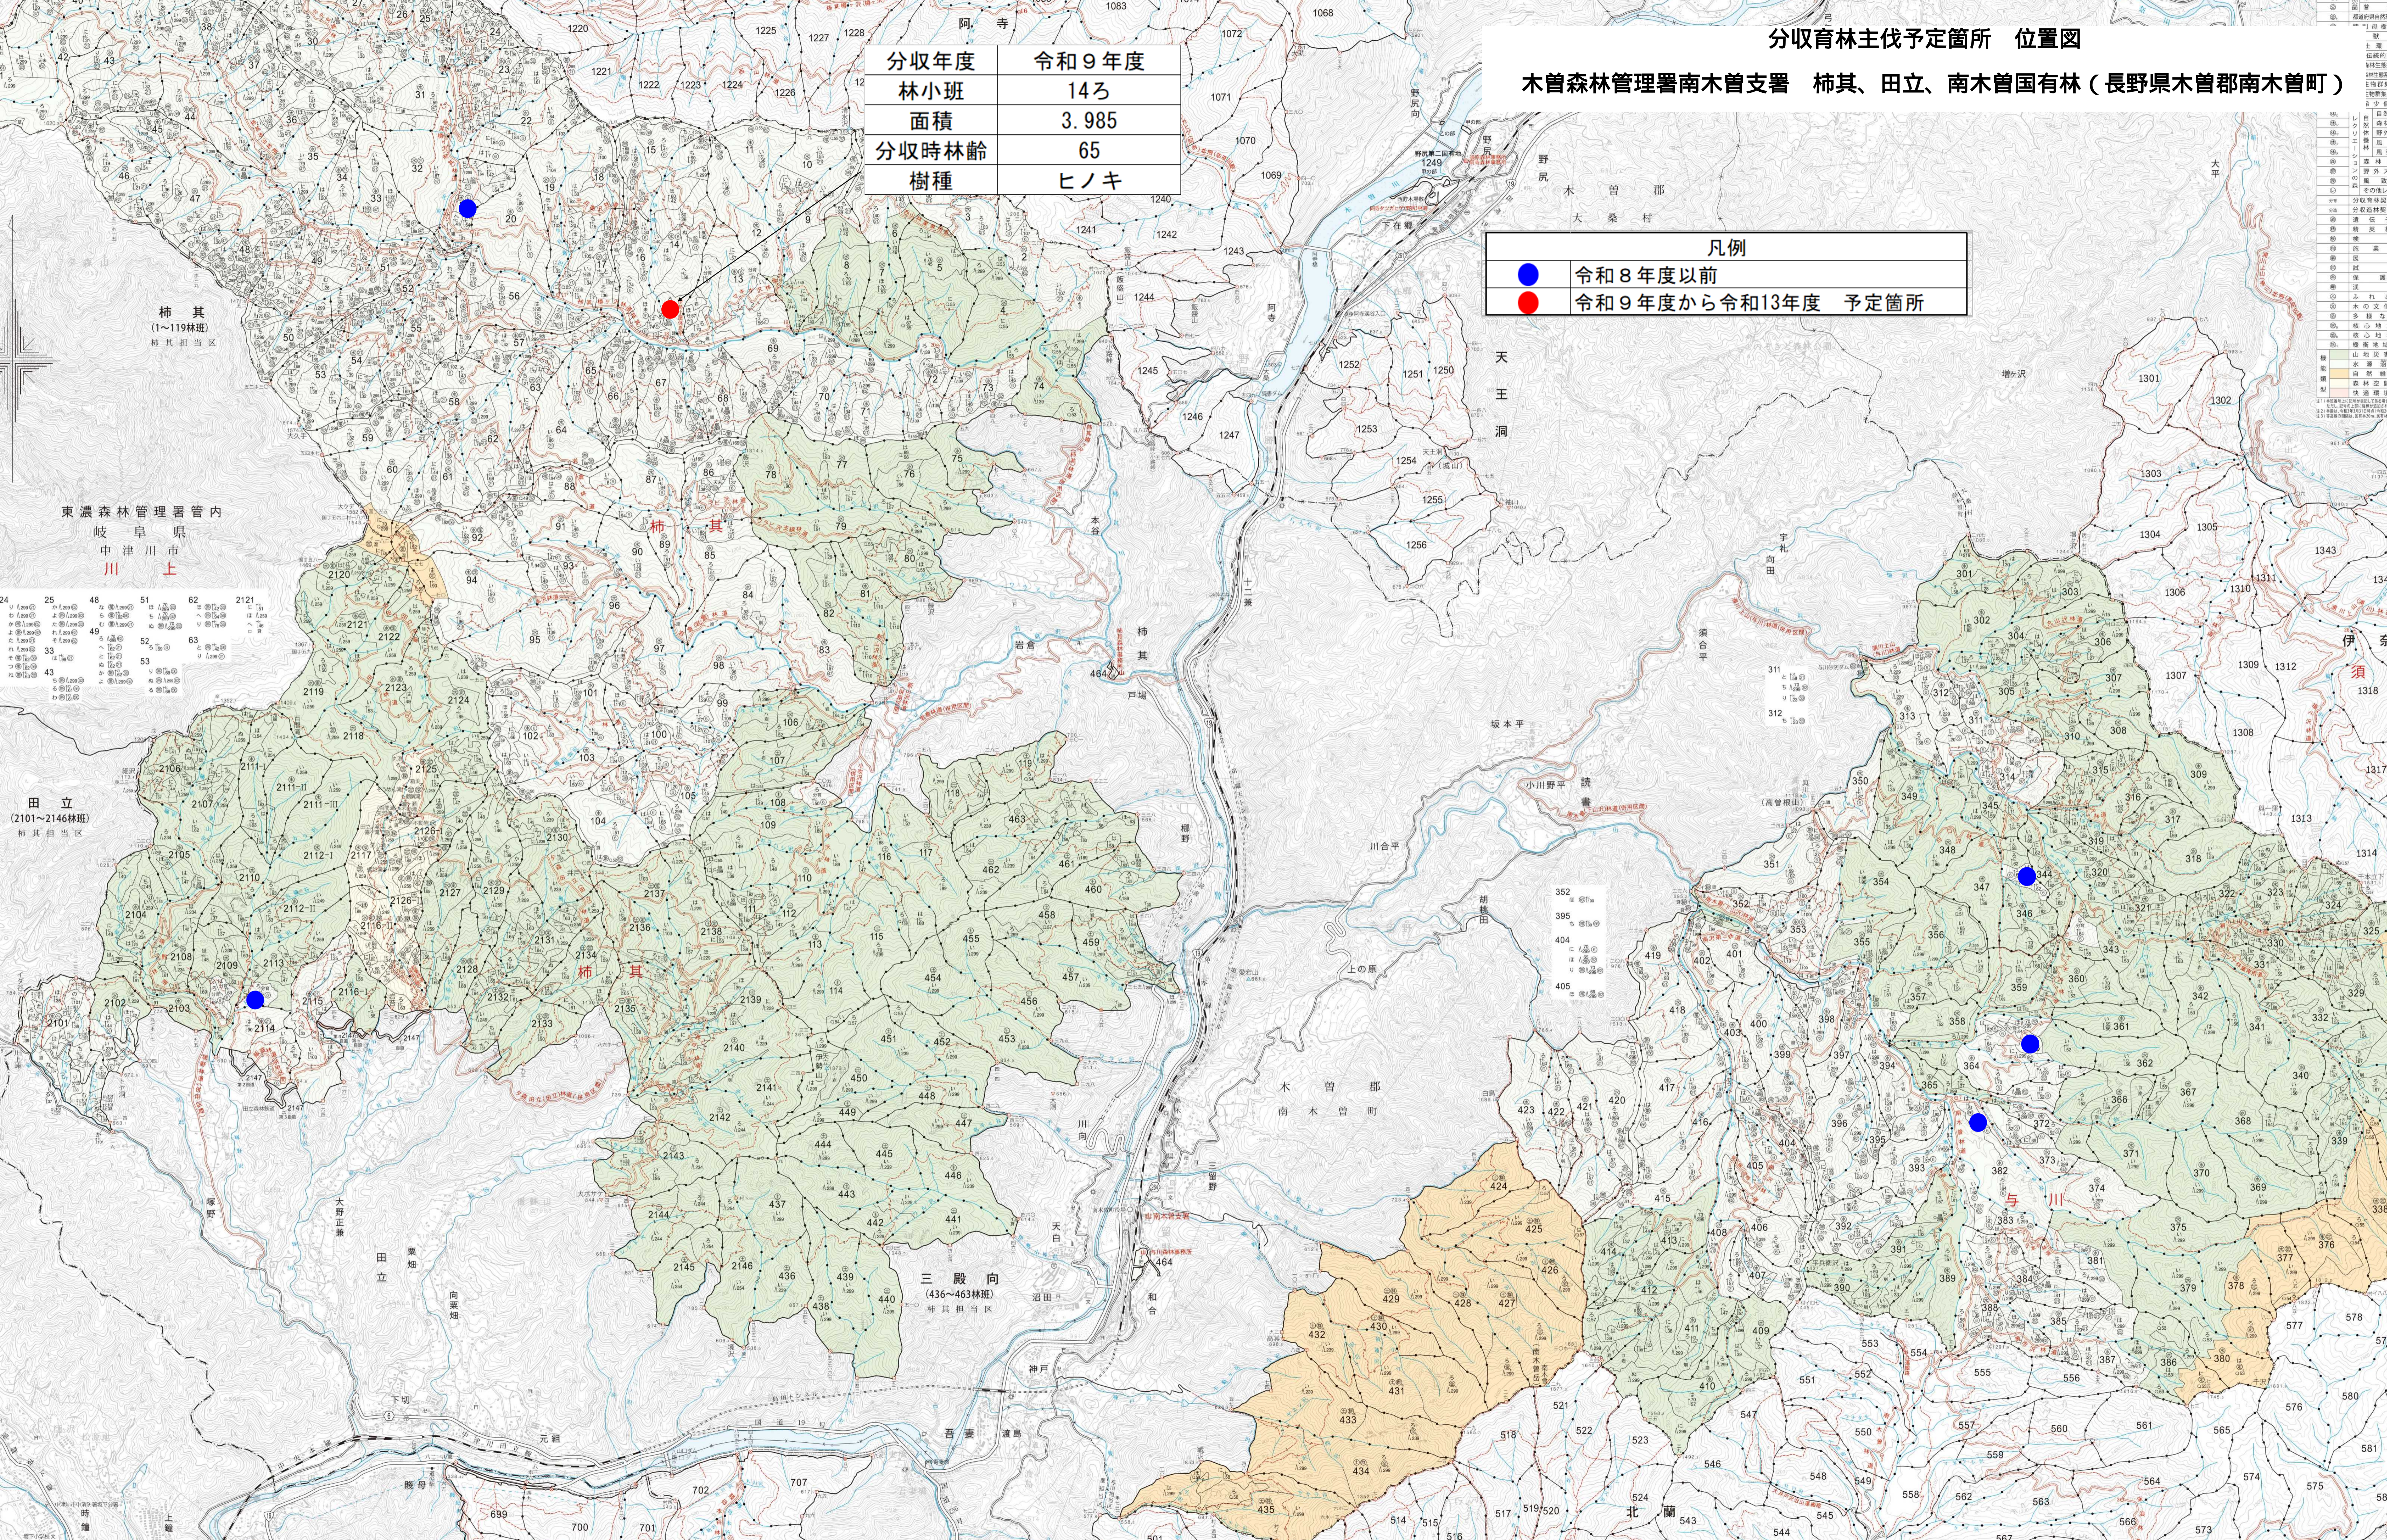

分収育林主伐予定箇所 位置図

木曾森林管理署南木曾支署 柿其、田立、南木曾国有林（長野県木曾郡南木曾町）

分収年度	令和9年度
林小班	14ろ
面積	3.985
分収時林齢	65
樹種	ヒノキ

凡例	
●	令和8年度以前
●	令和9年度から令和13年度 予定箇所

柿其 (1~119林班)
柿其担当区

東濃森林管理署管内
岐阜県
中津川市
川上

田立 (2101~2146林班)
柿其担当区

三殿向 (436~463林班)
柿其担当区

- ① 自然保護地域
- ② 山頂
- ③ 伝統的集落
- ④ 自然公園
- ⑤ エリア
- ⑥ 風
- ⑦ ショウ
- ⑧ 森林
- ⑨ 野
- ⑩ 多
- ⑪ 多
- ⑫ 多
- ⑬ 多
- ⑭ 多
- ⑮ 多
- ⑯ 多
- ⑰ 多
- ⑱ 多
- ⑲ 多
- ⑳ 多
- ㉑ 多
- ㉒ 多
- ㉓ 多
- ㉔ 多
- ㉕ 多
- ㉖ 多
- ㉗ 多
- ㉘ 多
- ㉙ 多
- ㉚ 多
- ㉛ 多
- ㉜ 多
- ㉝ 多
- ㉞ 多
- ㉟ 多
- ㊱ 多
- ㊲ 多
- ㊳ 多
- ㊴ 多
- ㊵ 多
- ㊶ 多
- ㊷ 多
- ㊸ 多
- ㊹ 多
- ㊺ 多
- ㊻ 多
- ㊼ 多
- ㊽ 多
- ㊾ 多
- ㊿ 多