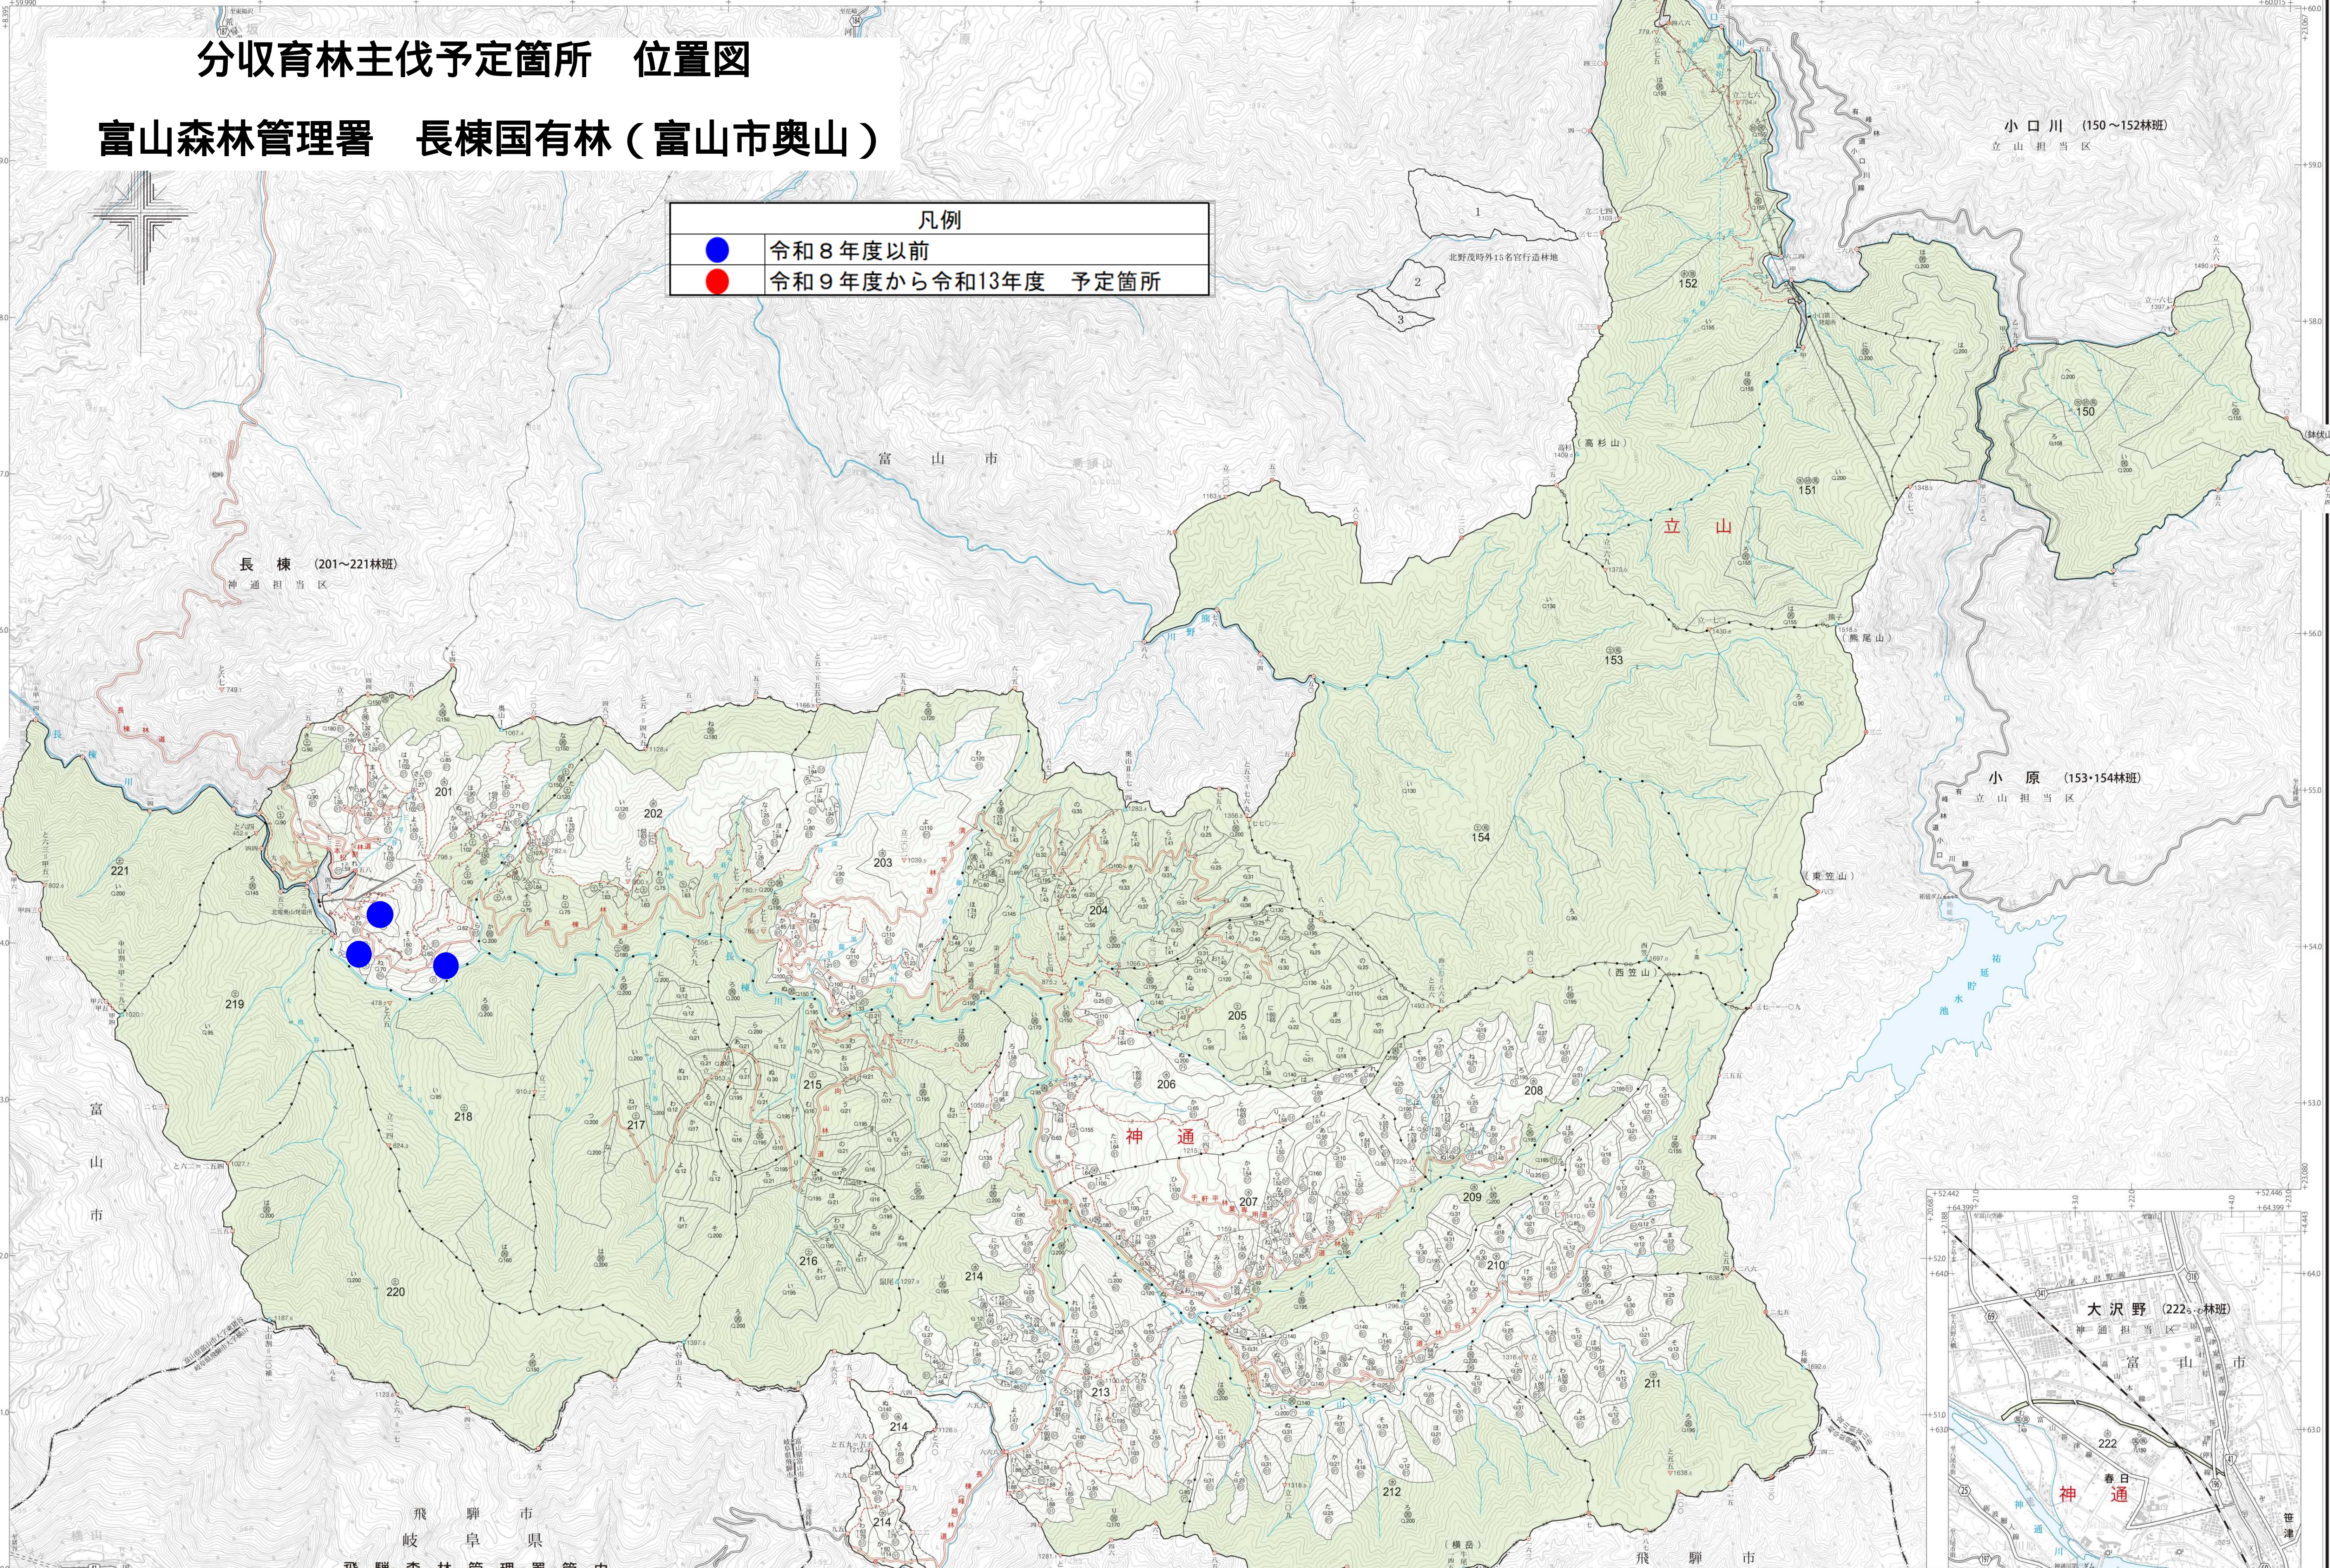

分収育林主伐予定箇所 位置図

富山森林管理署 長棟国有林（富山市奥山）

凡例	
● (Blue)	令和8年度以前
● (Red)	令和9年度から令和13年度 予定箇所

小口川 (150~152林班)
立山担当区

長棟 (201~221林班)
神通担当区

立山

小原 (153~154林班)
立山担当区

神通

大沢野 (222林班)
神通担当区

神通

飛騨市

飛騨市