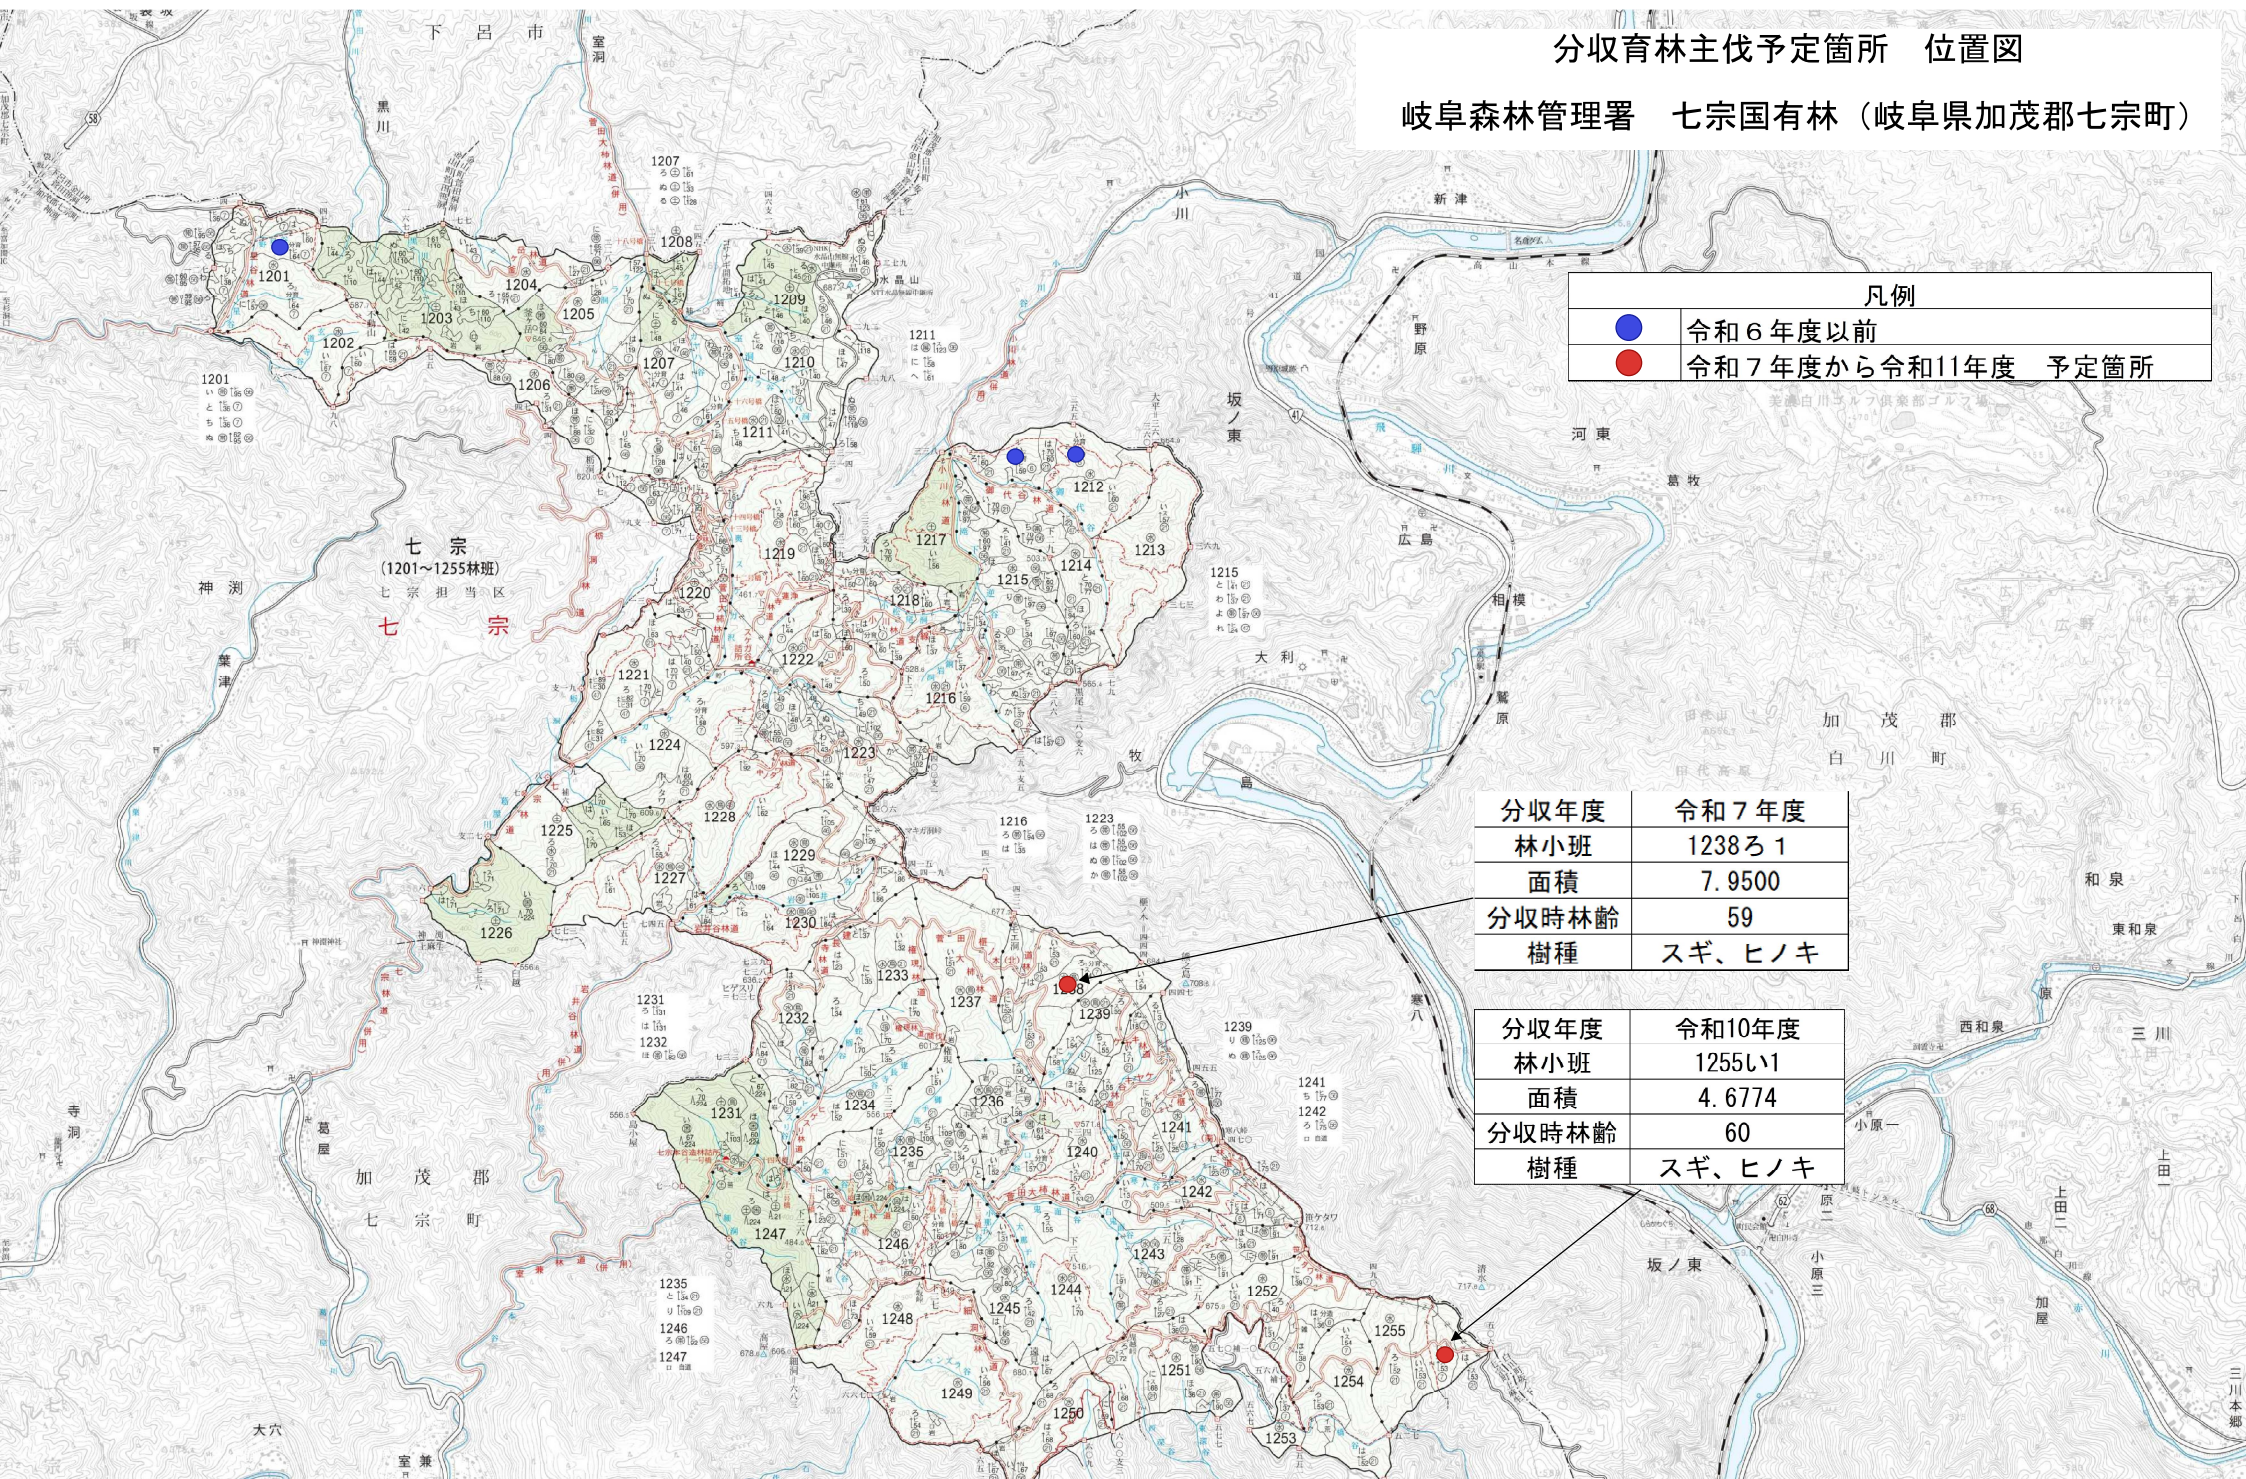

分収育林主伐予定箇所 位置図

岐阜森林管理署 七宗国有林 (岐阜県加茂郡七宗町)

凡例

●	令和6年度以前
●	令和7年度から令和11年度 予定箇所

分収年度	令和7年度
林小班	1238ろ1
面積	7.9500
分収時林齢	59
樹種	スギ、ヒノキ

分収年度	令和10年度
林小班	1255ハ1
面積	4.6774
分収時林齢	60
樹種	スギ、ヒノキ