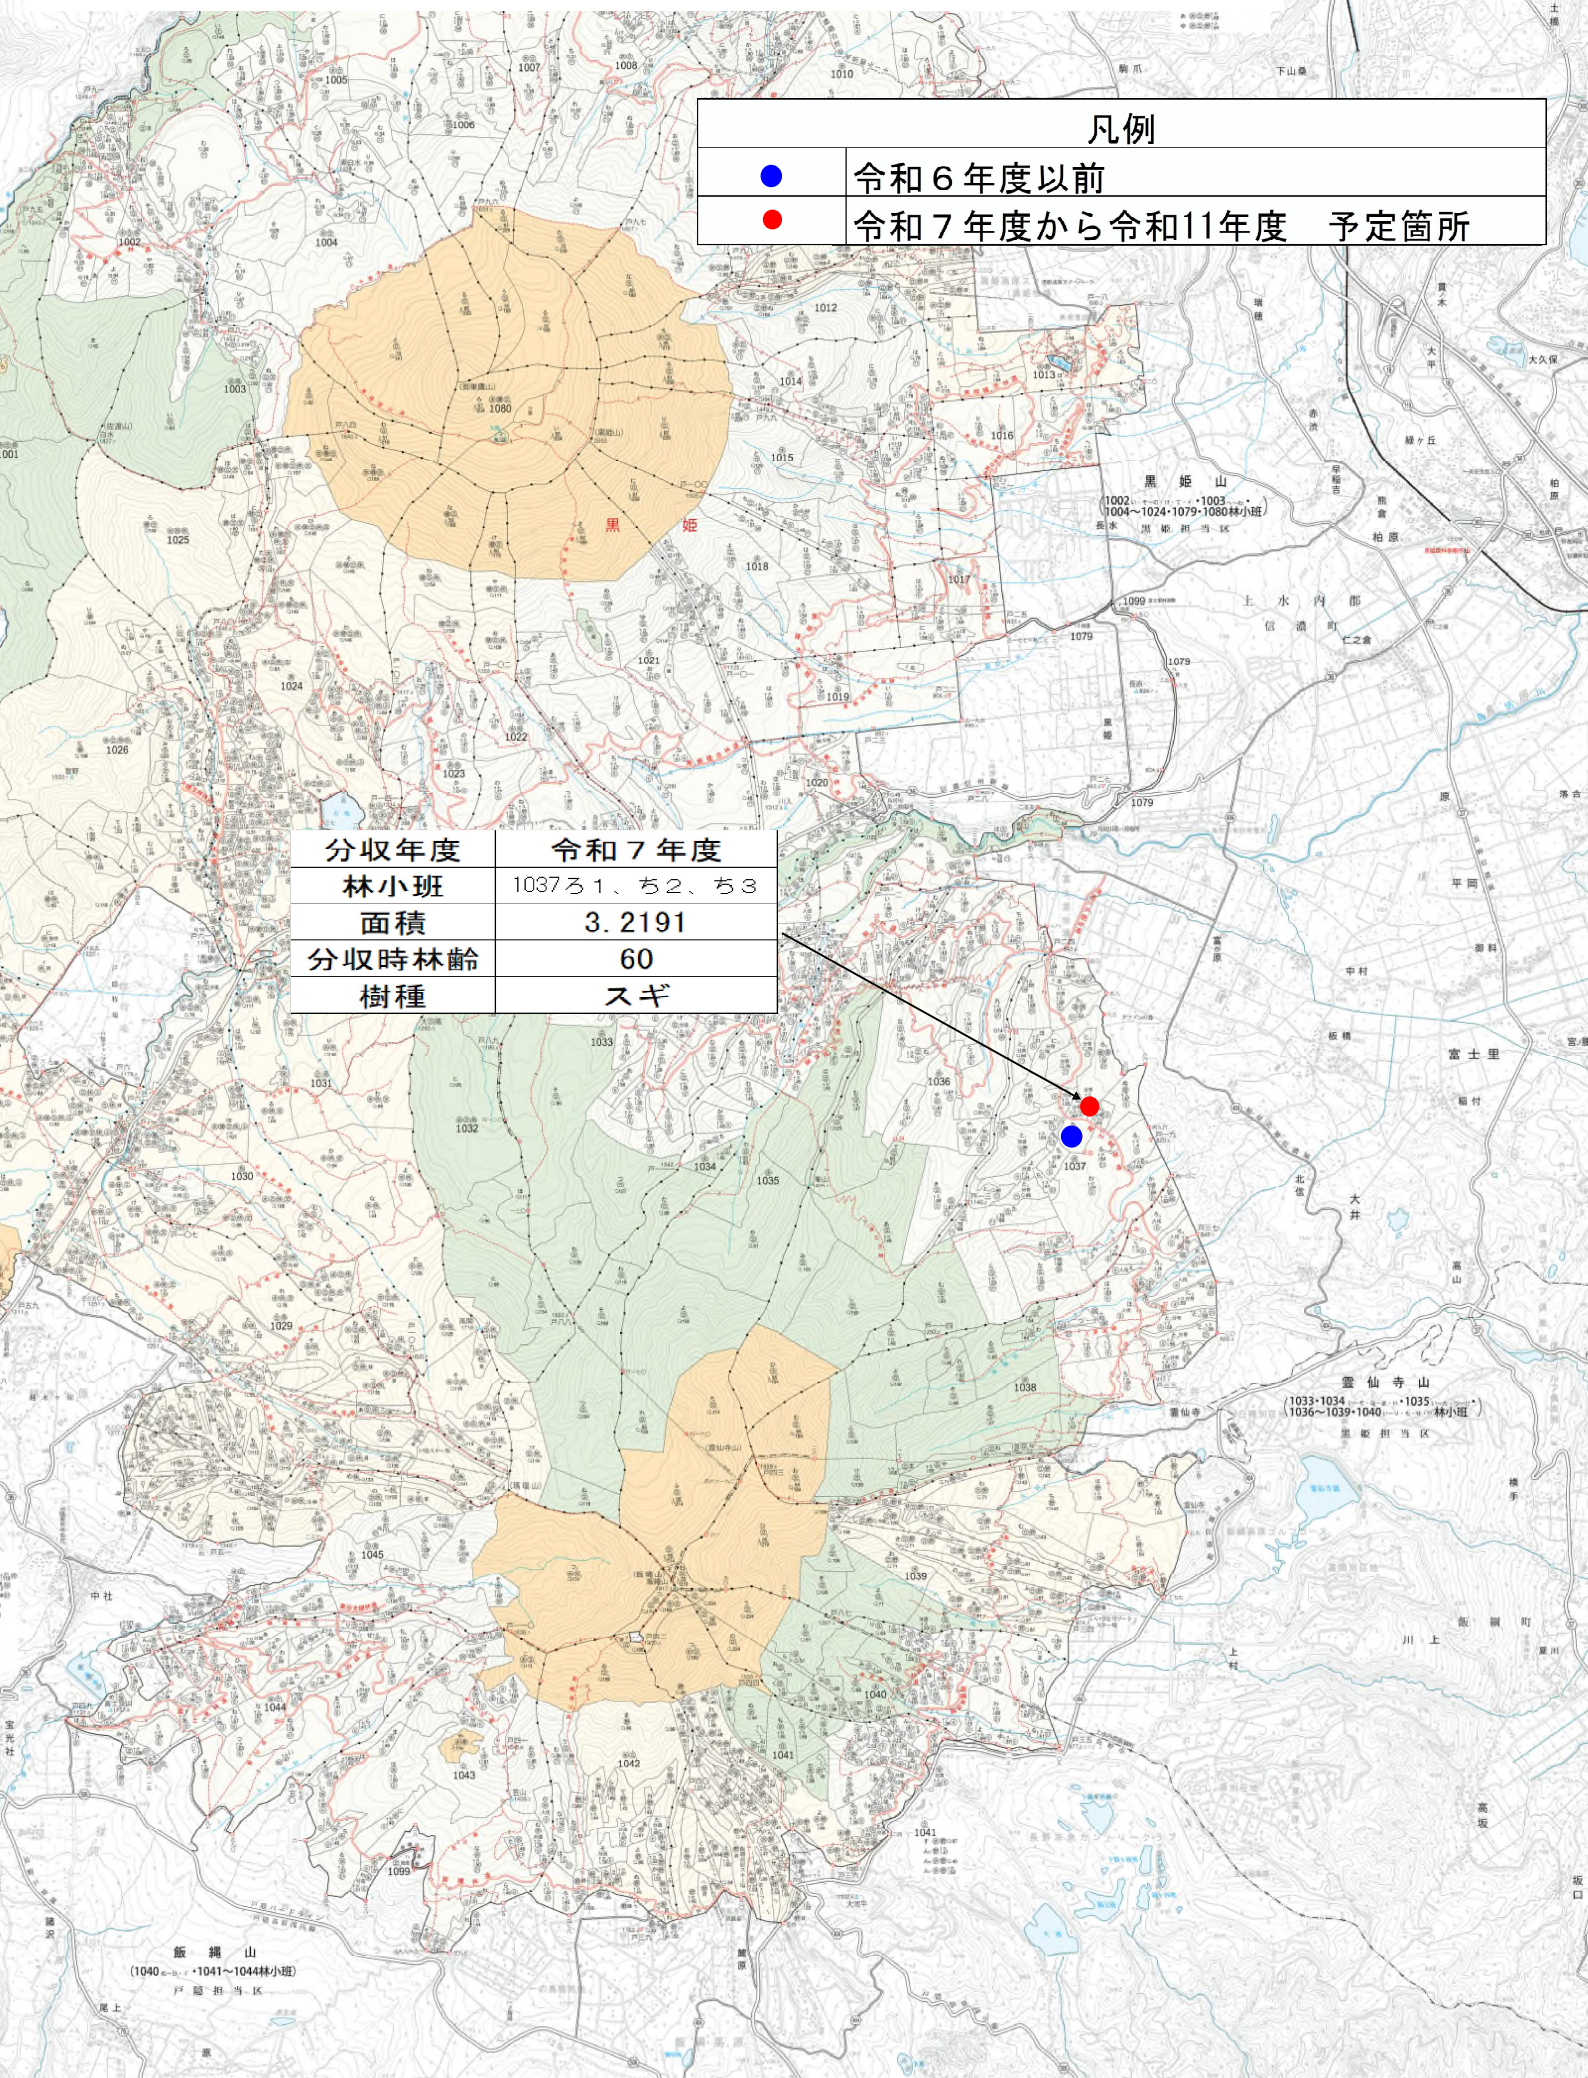

分収育林主伐予定箇所 位置図

北信森林管理署 黒姫山国有林、霊仙寺山国有林（上水内郡信濃町）

凡例	
●	令和6年度以前
●	令和7年度から令和11年度 予定箇所

分収年度	令和7年度
林小班	1037ろ1、ち2、ち3
面積	3.2191
分収時林齢	60
樹種	スギ

飯綱山
(1040c-d, 1041~1044林小班)
戸隠担当区

黒姫山
(1002, 1004~1024, 1079, 1080林小班)
黒水 黒姫担当区

霊仙寺山
(1033-1034, 1036~1039, 1040, 1035林小班)
黒姫担当区