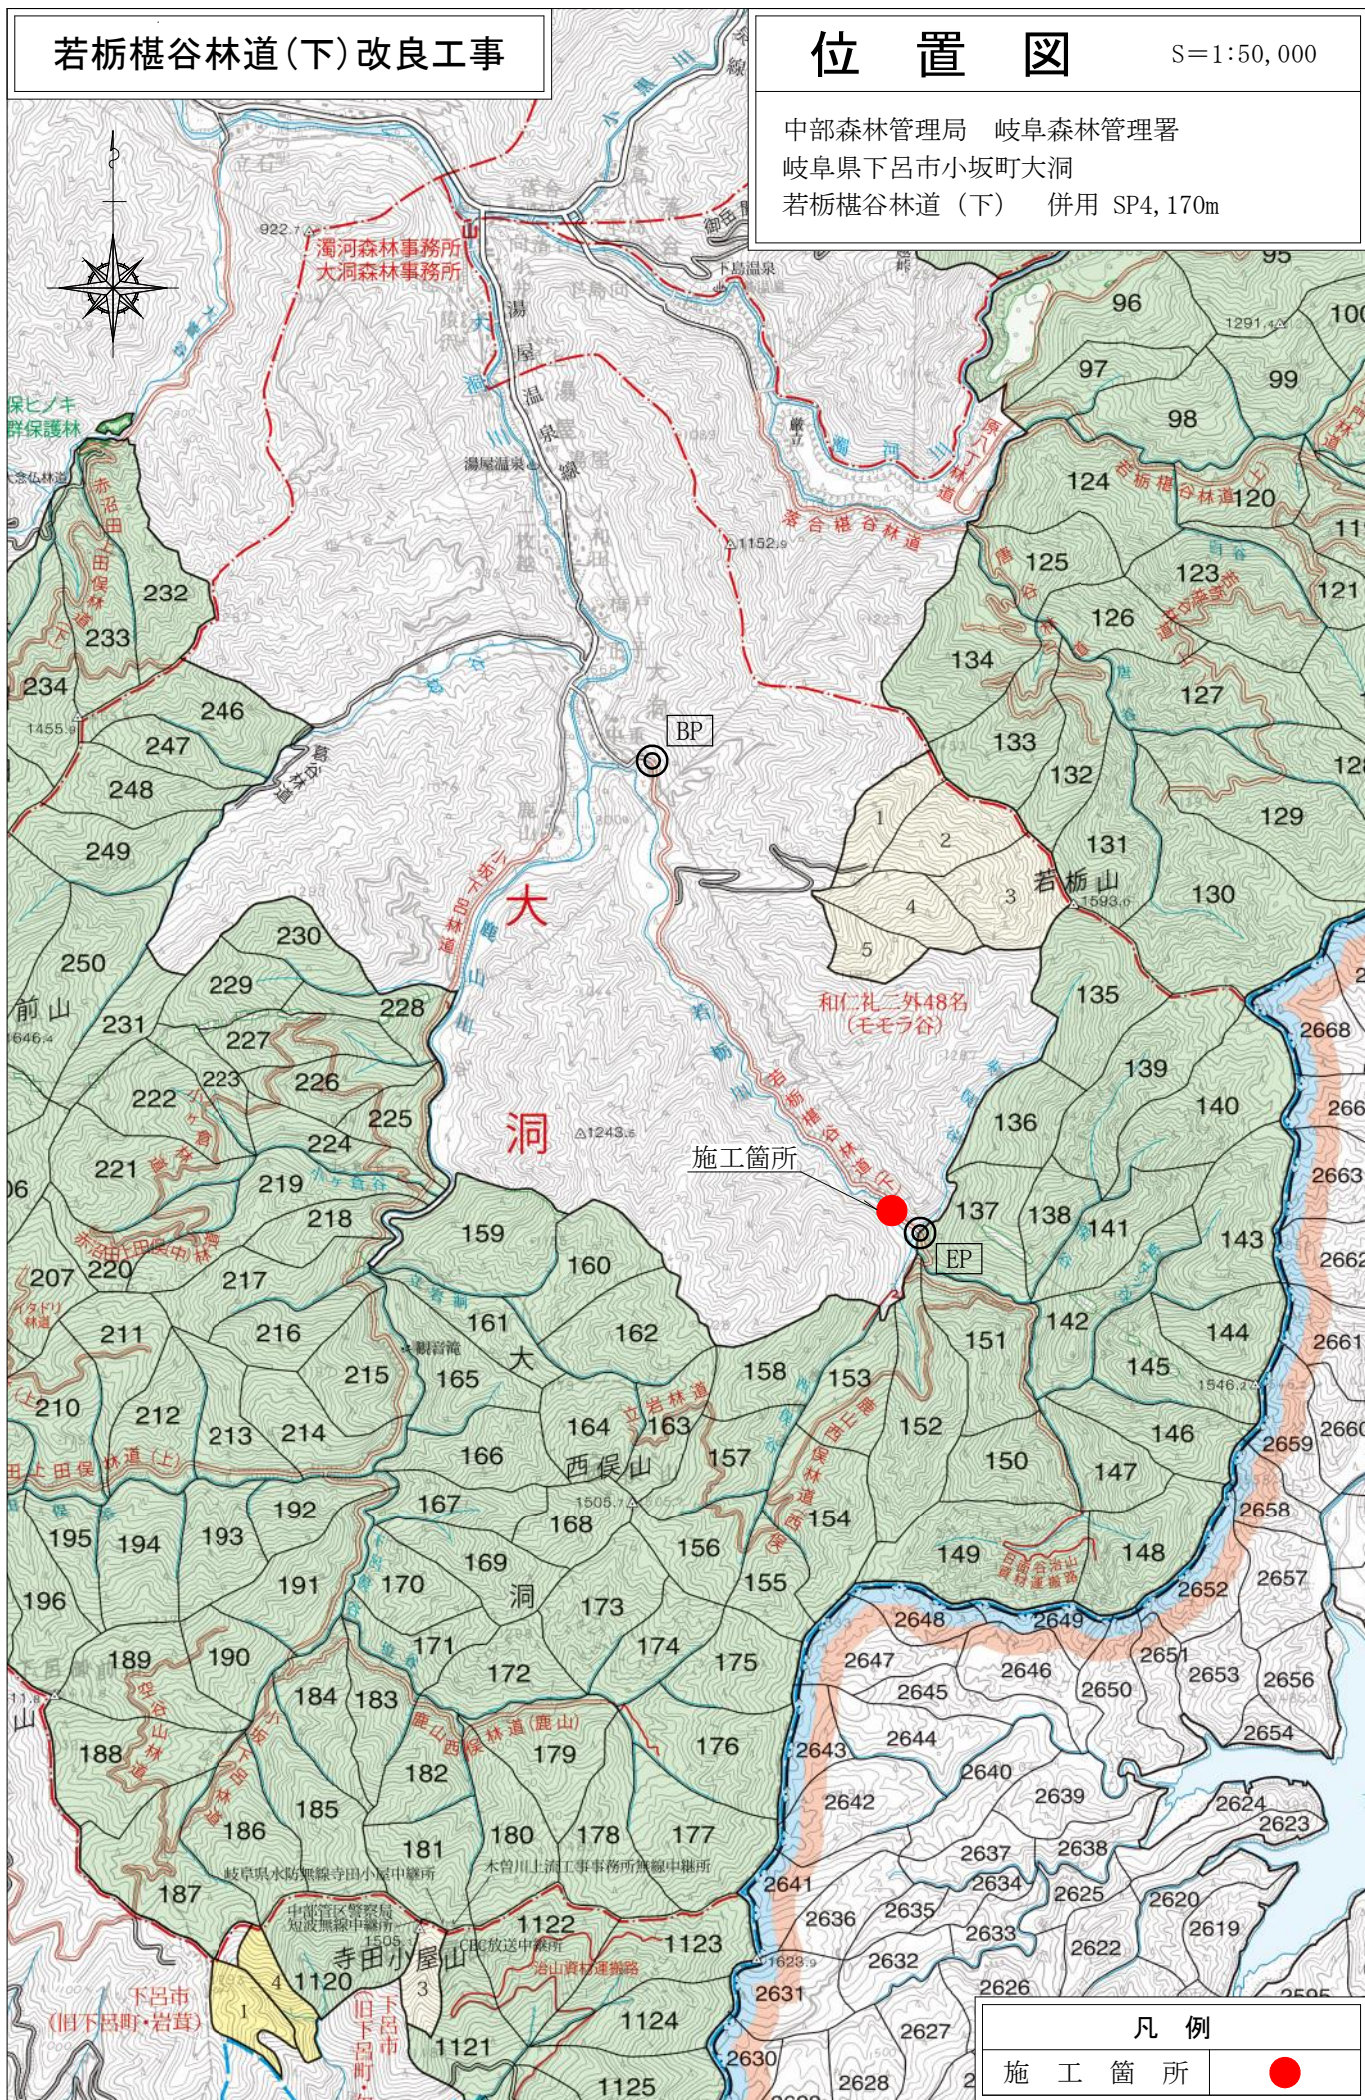

若柘榎谷林道(下)改良工事

位置図

S=1:50,000

中部森林管理局 岐阜森林管理署
岐阜県下呂市小坂町大洞
若柘榎谷林道(下) 併用 SP4, 170m

凡例	
施工箇所	●