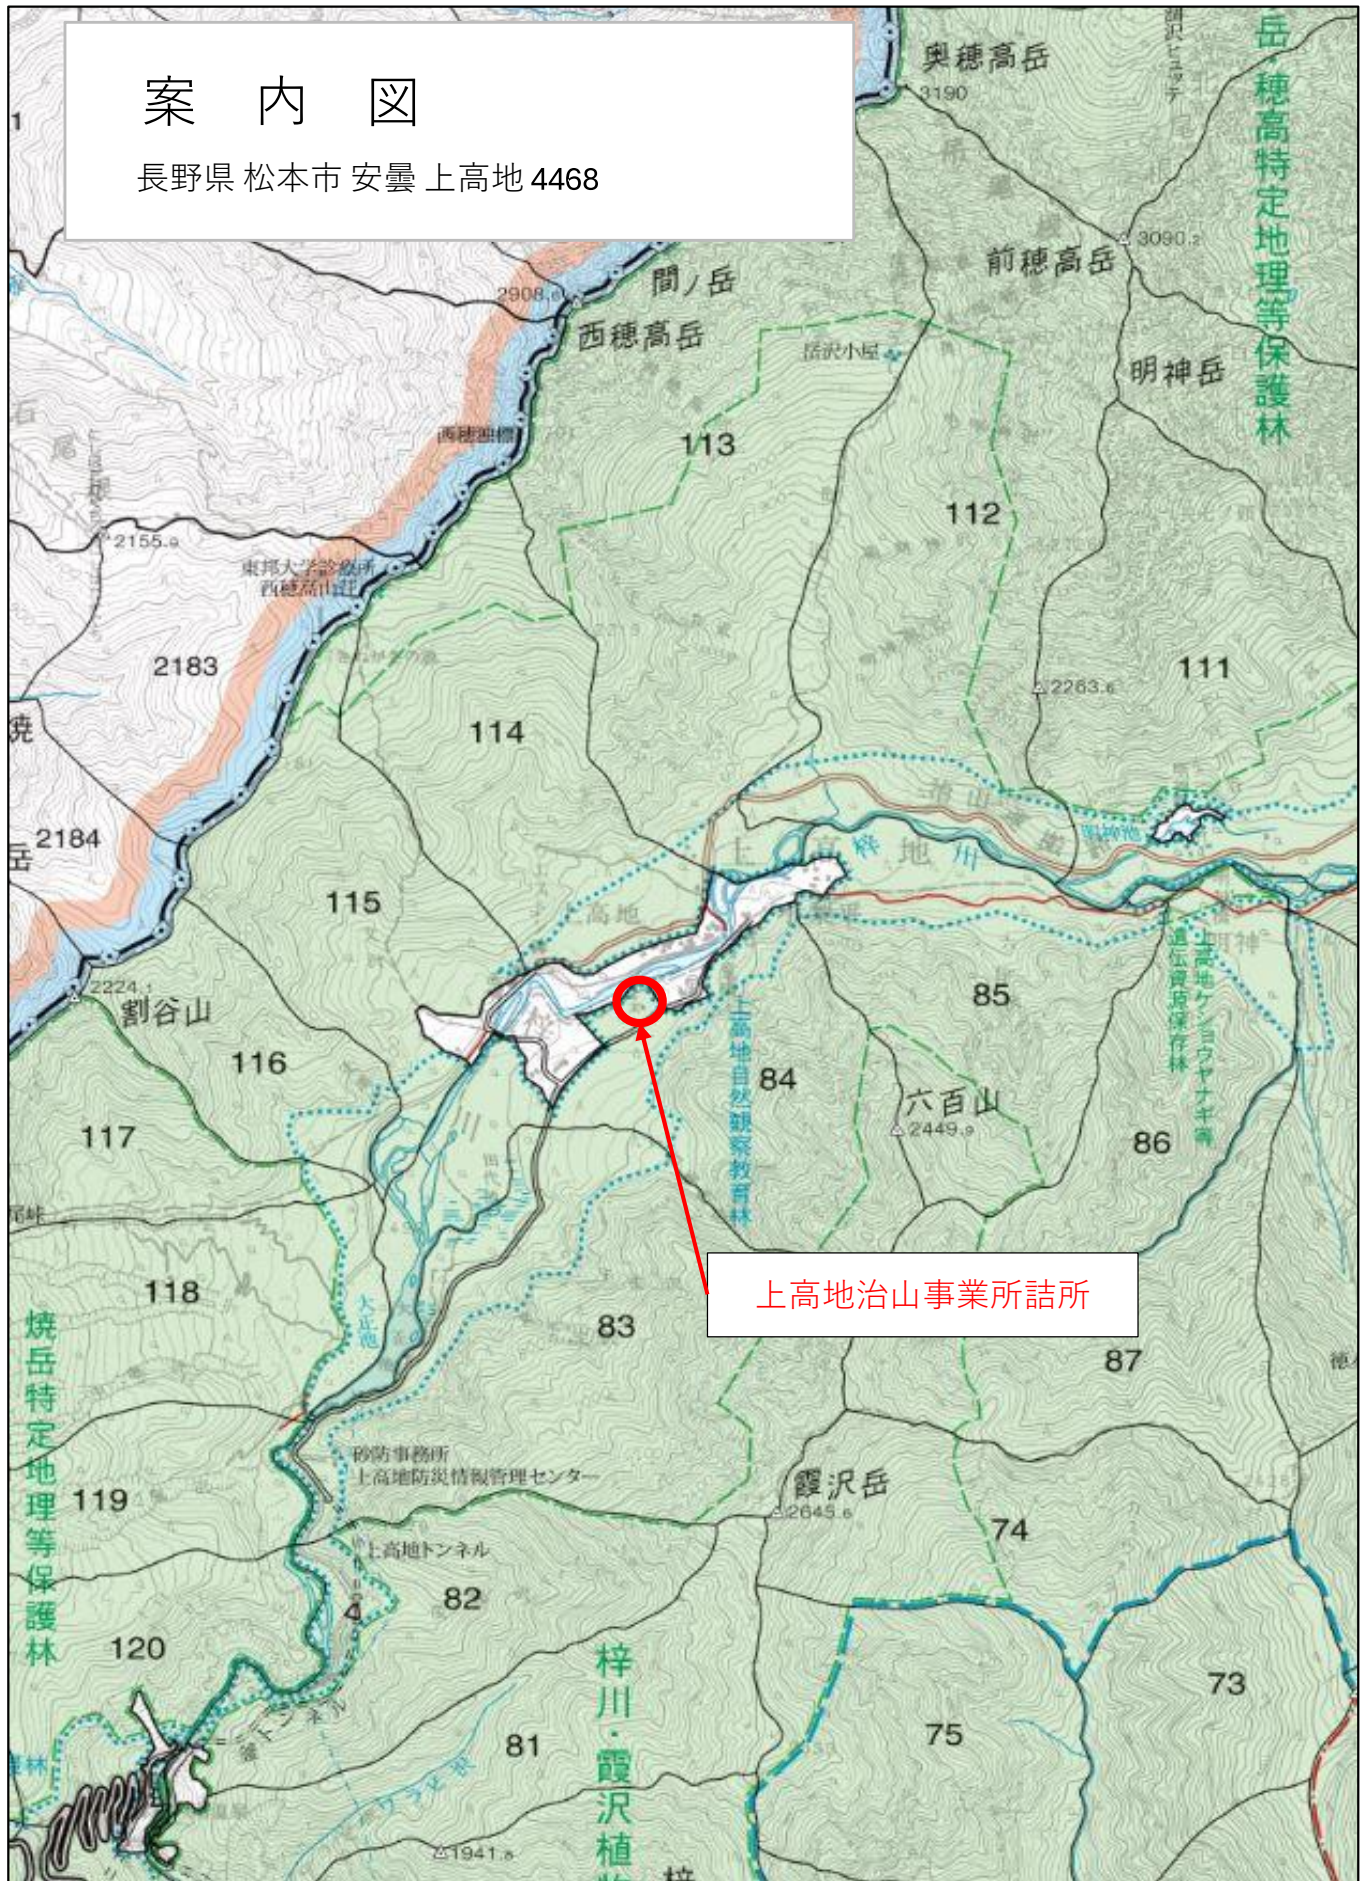

案内図

長野県松本市安曇上高地 4468

上高地治山事業所詰所

位置図

長野県松本市安曇上高地 4468