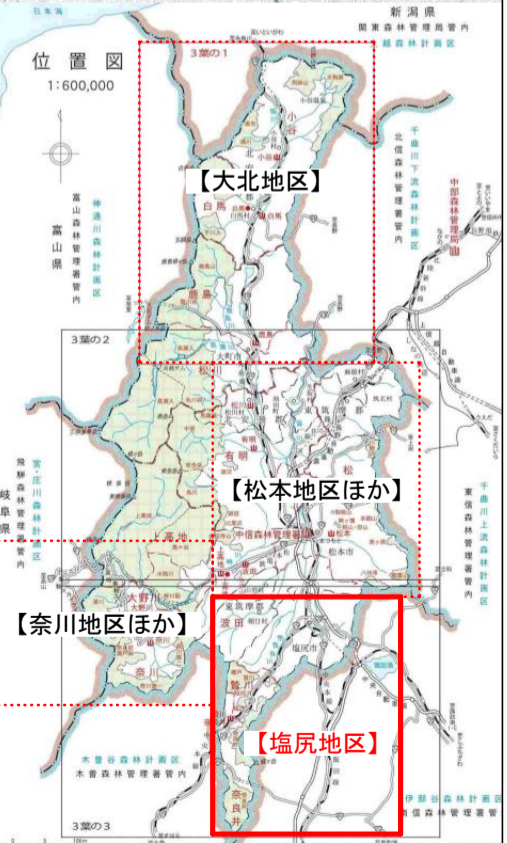

信濃川広域流域
中部山岳森林計画区
波田

番号	林道名	森林事務所
1	奈良井	奈良井
2	白川(奈良井)	奈良井
3	奈良井支線	奈良井
4	黒川	奈良井
5	羽測	奈良井
6	坊主(羽測)	奈良井
7	贄川橋戸(橋戸)	奈良井
8	福沢	奈良井
9	贄川橋戸(贄川)	奈良井
10	贄川支線	奈良井
11	坊主(桑崎)	奈良井
12	入細沢	奈良井

年度	令和 8 年度		
図面名	位置図		
施工地	(奈良井 森林事務所管内)		
作業名	塩尻地区 建設機械借上		
図面番号	縮尺		
設計者	製図者		審査者