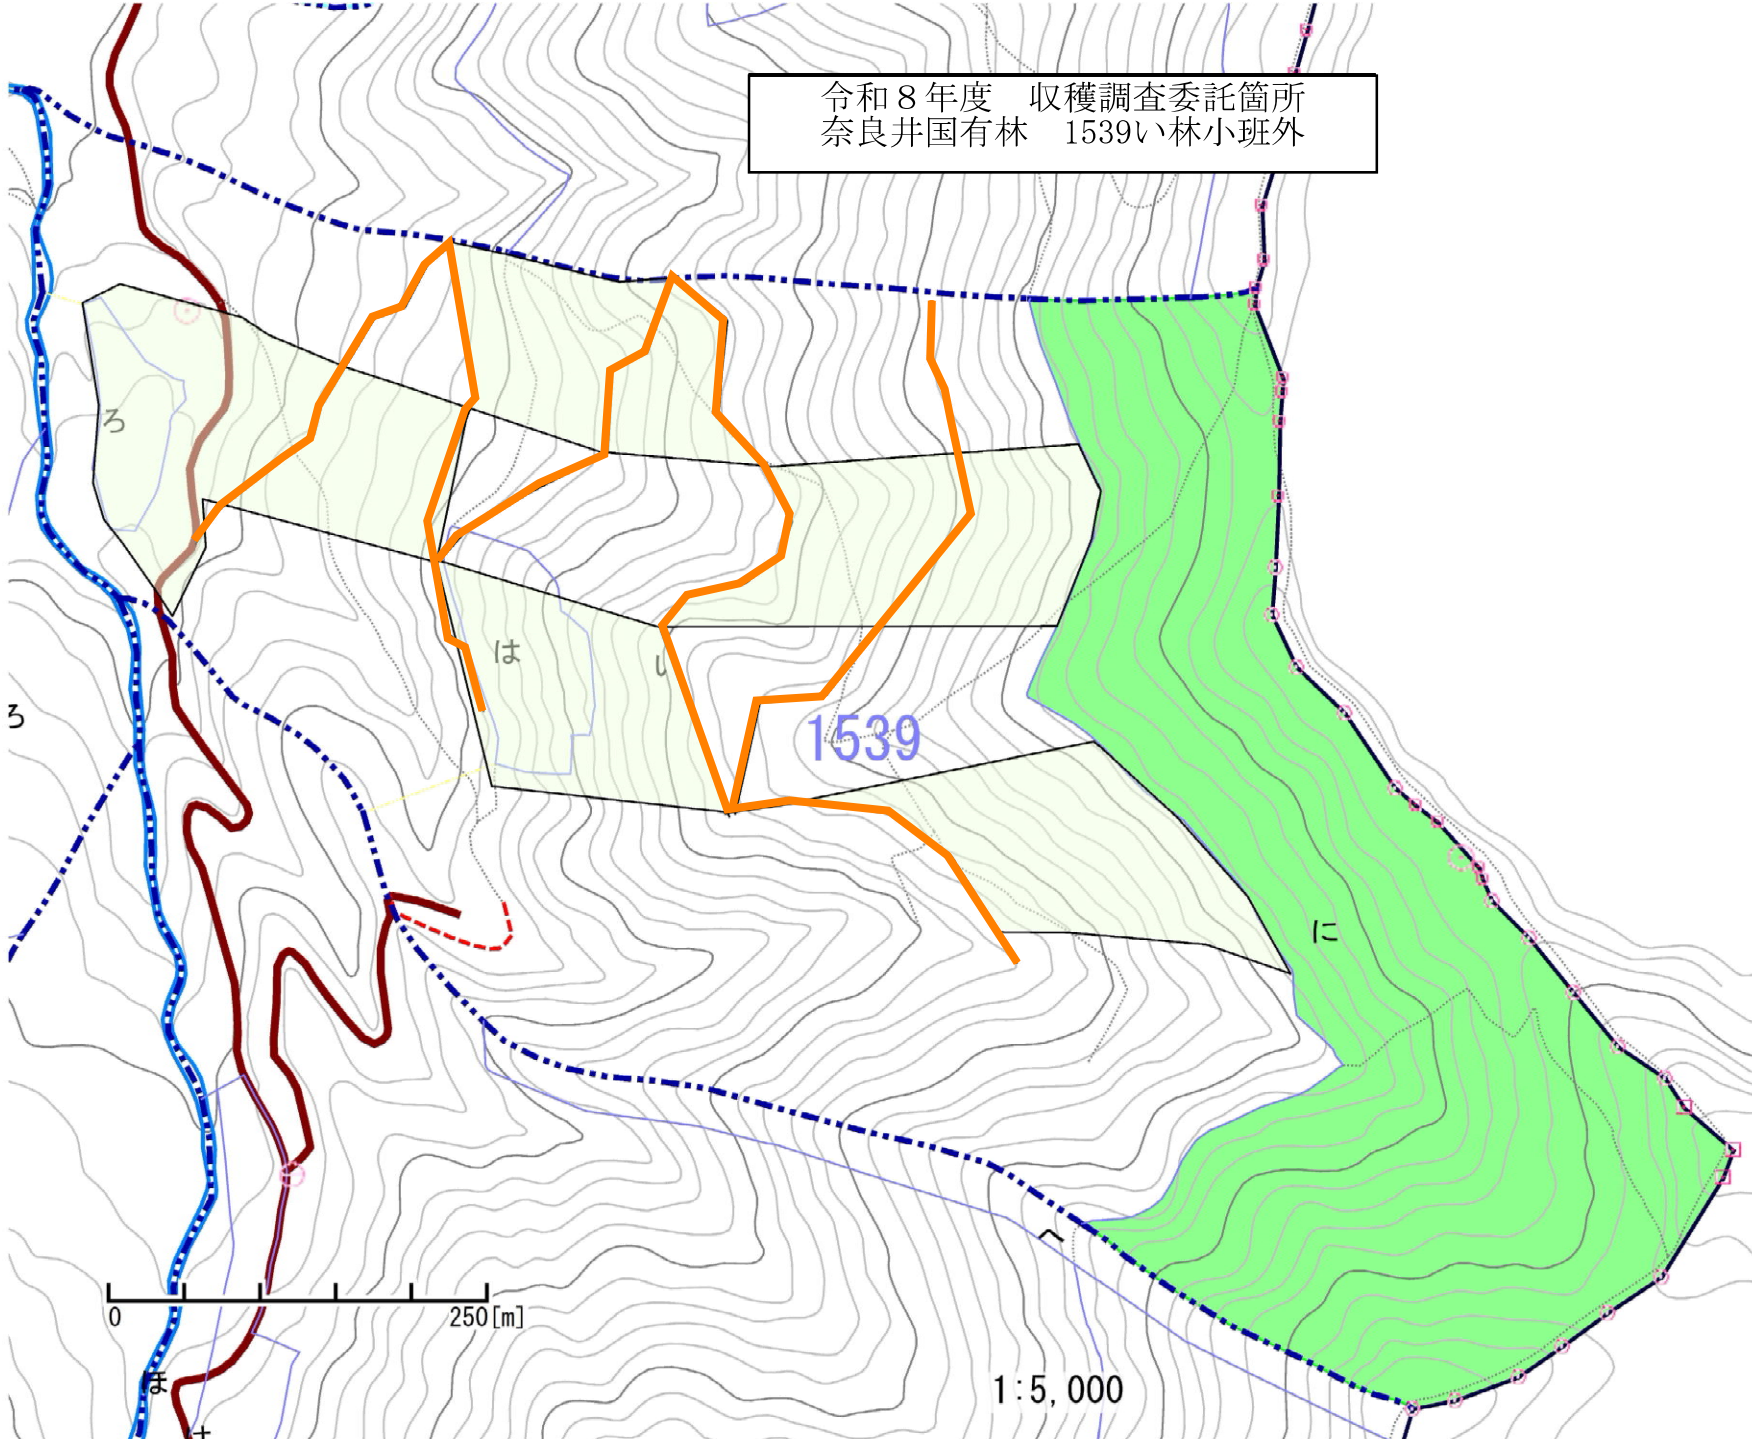

令和8年度 収穫調査委託箇所
奈良井国有林 1539い林小班外

凡例	
	複層伐
	列状間伐
	作業道

0 1000[m]

1:20,000

令和8年度 収穫調査委託箇所
奈良井国有林 1539い林小班外

凡例	
	複層伐
	列状間伐
	作業道