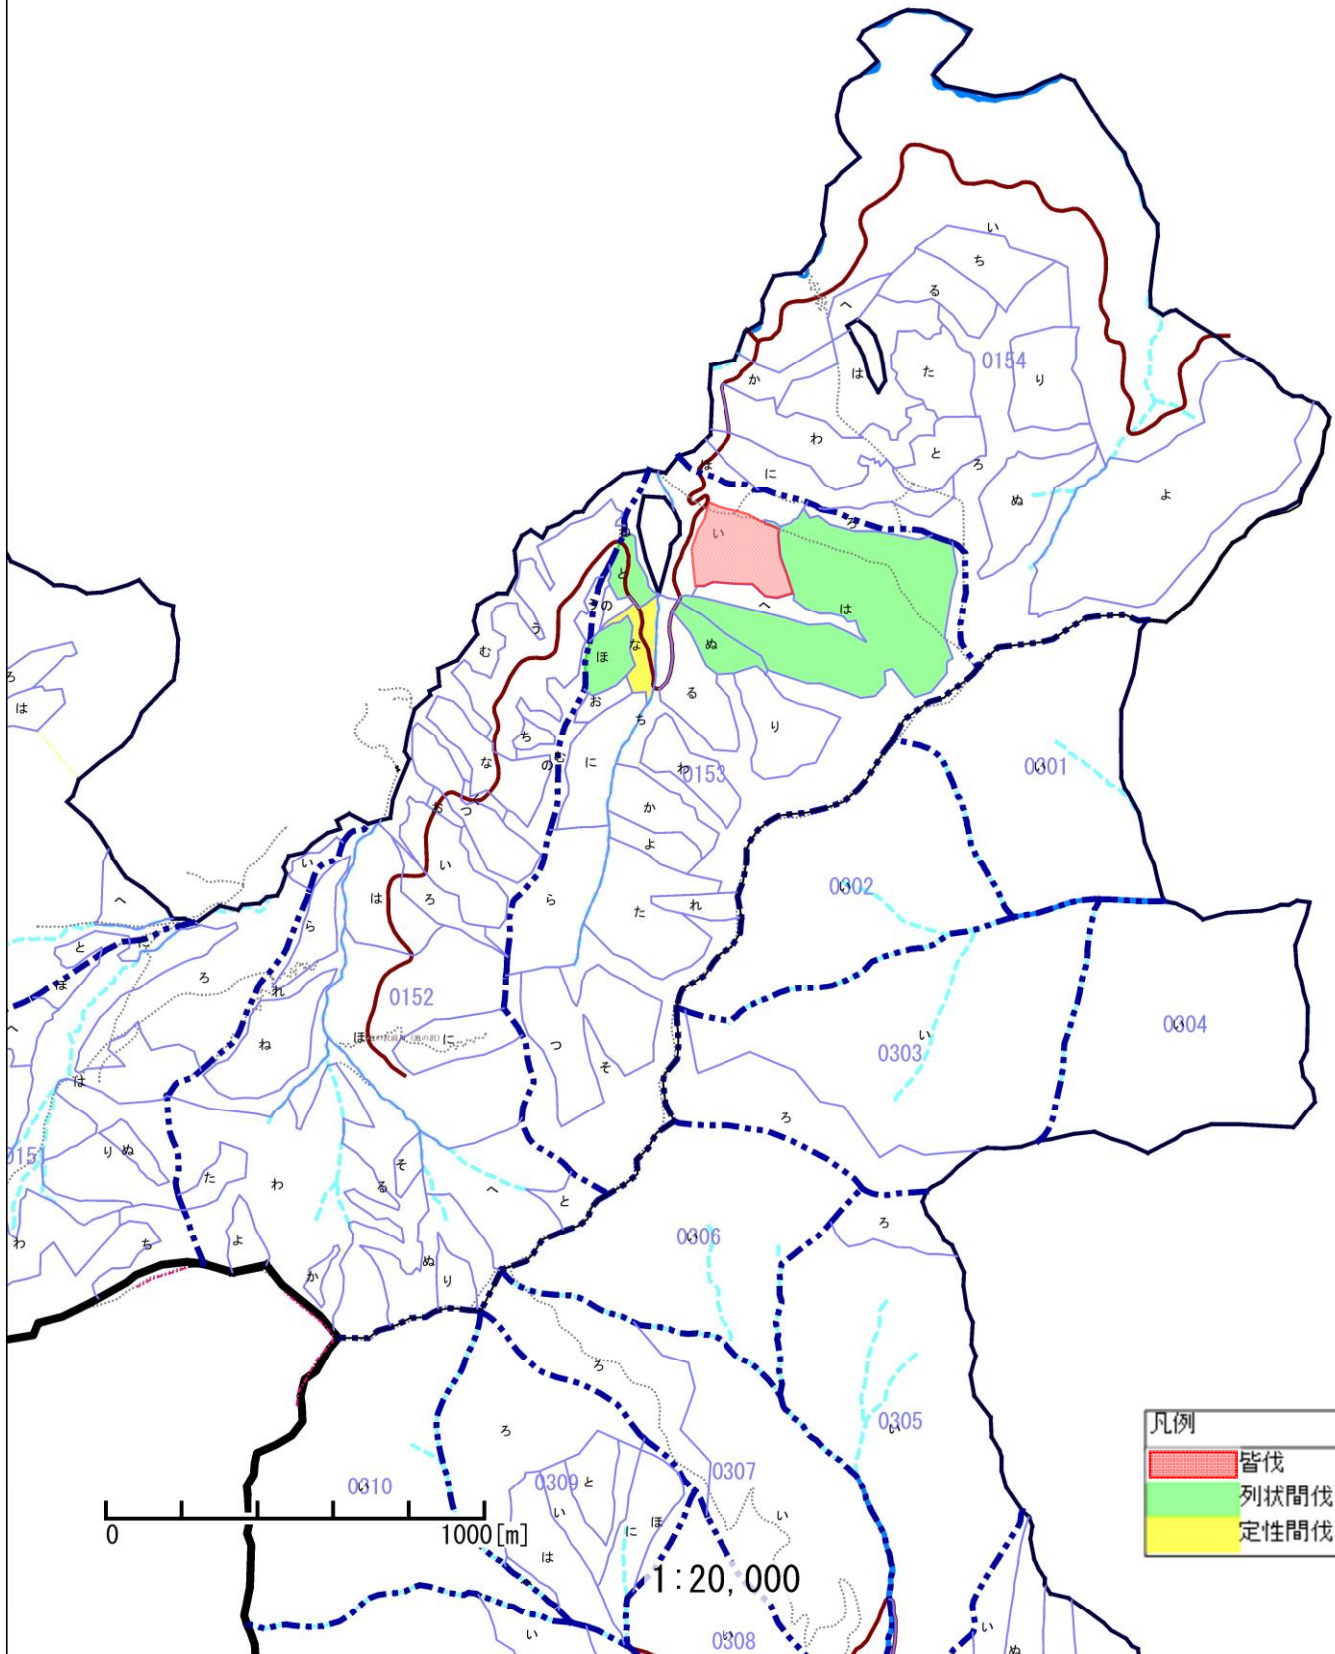

令和8年度 収穫調査委託箇所
前川国有林 153い林小班外

凡例	
	皆伐
	列状間伐
	定性間伐