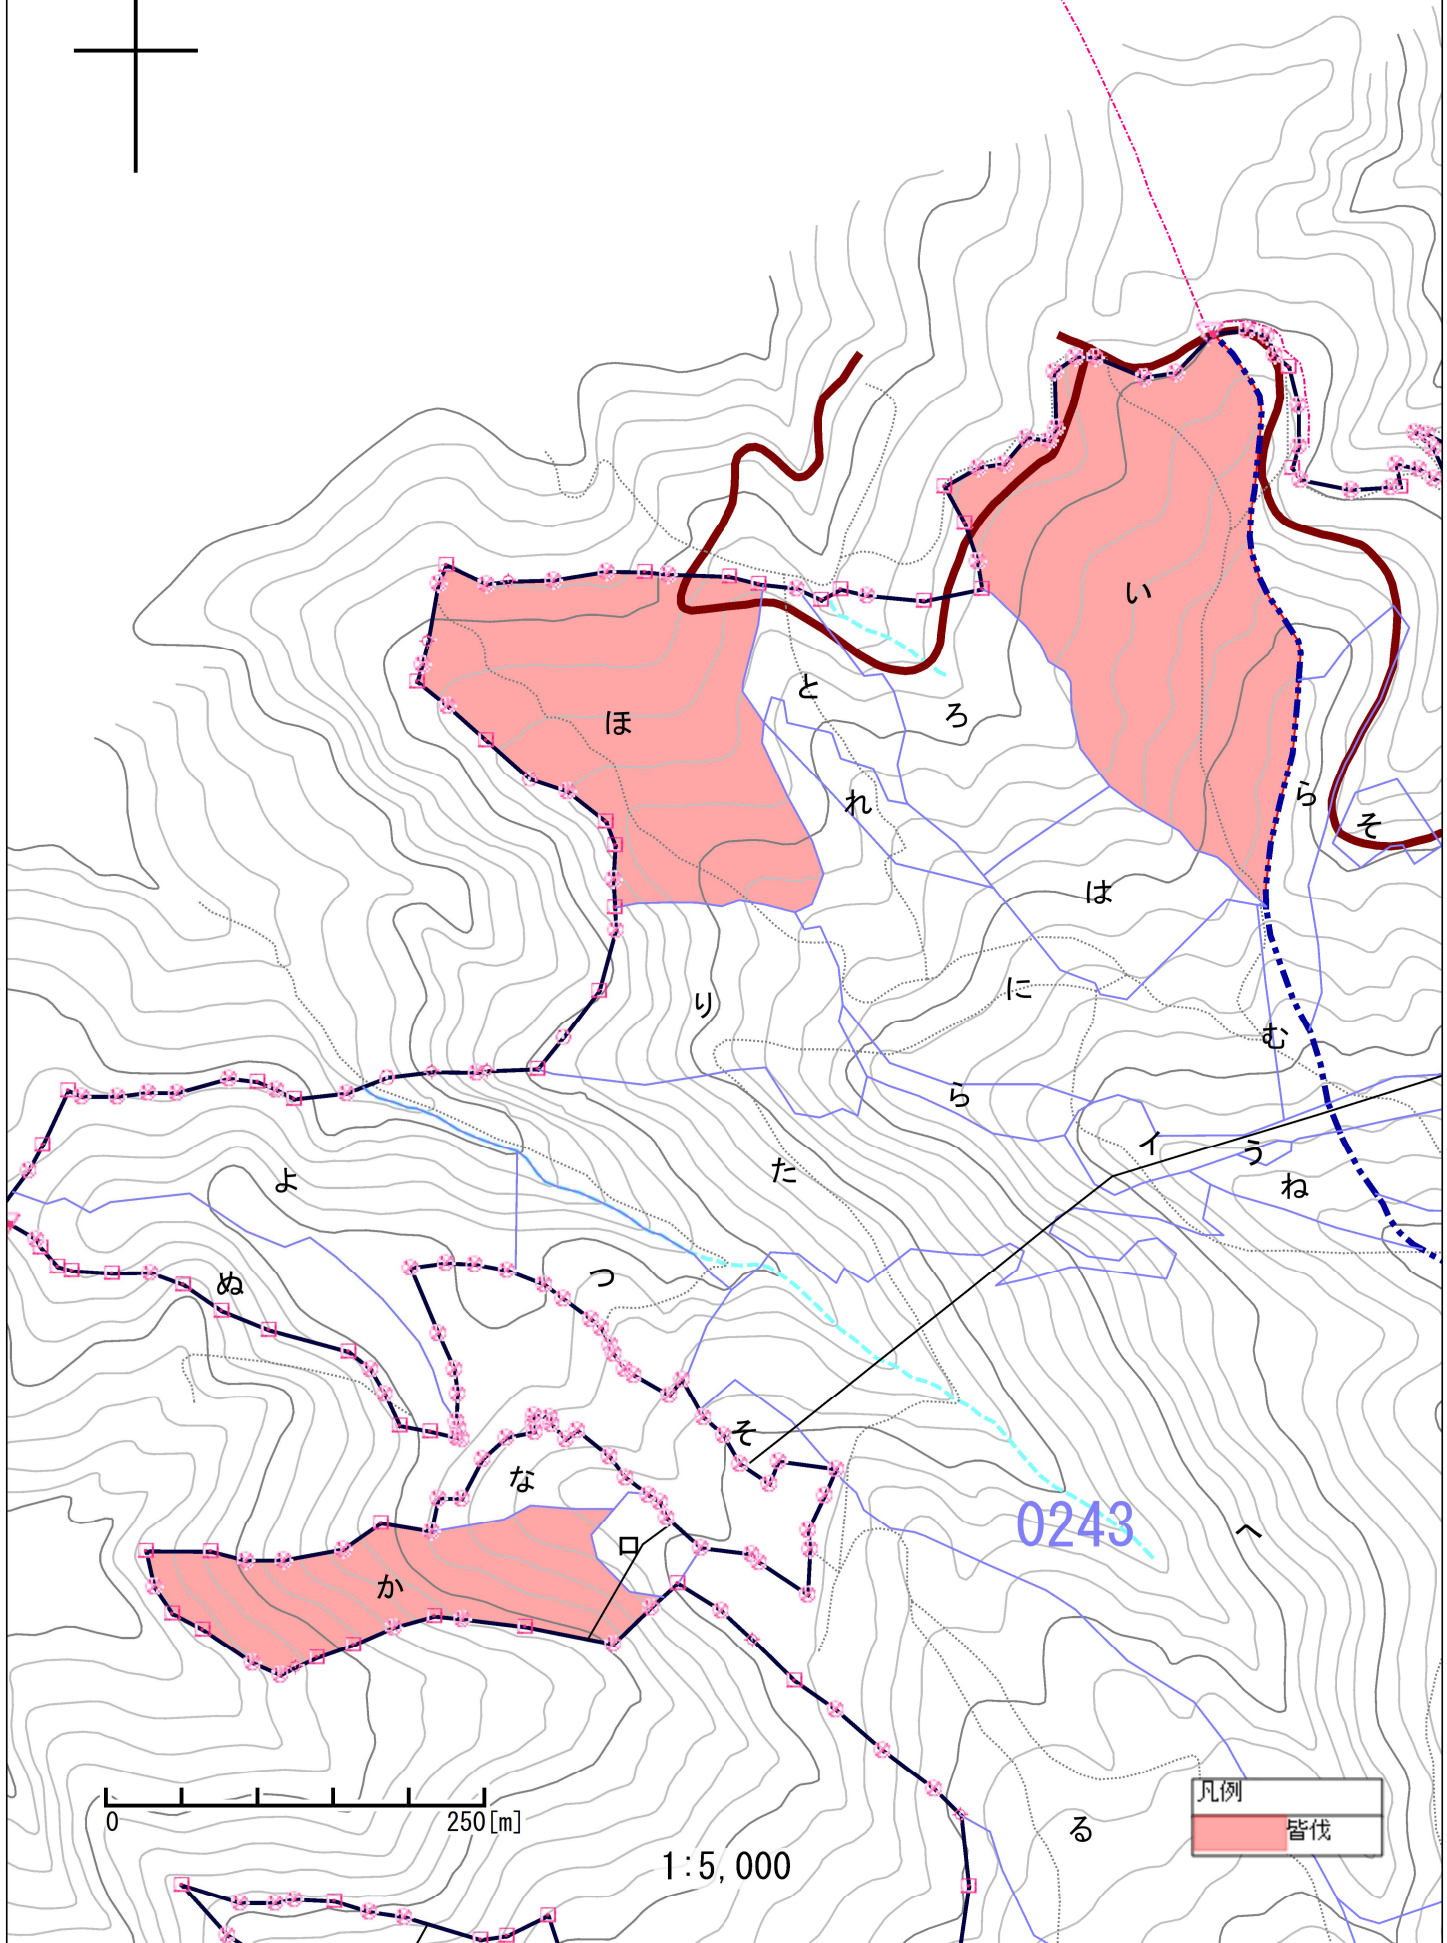

令和8年度 収獲調査委託箇所
川鹿沢国有林 243い林小班外

0 1000[m]

1:20,000

凡例
皆伐

令和8年度 収穫調査委託箇所
川鹿沢国有林 243い林小班外

0 250 [m]

1:5,000

凡例
皆伐