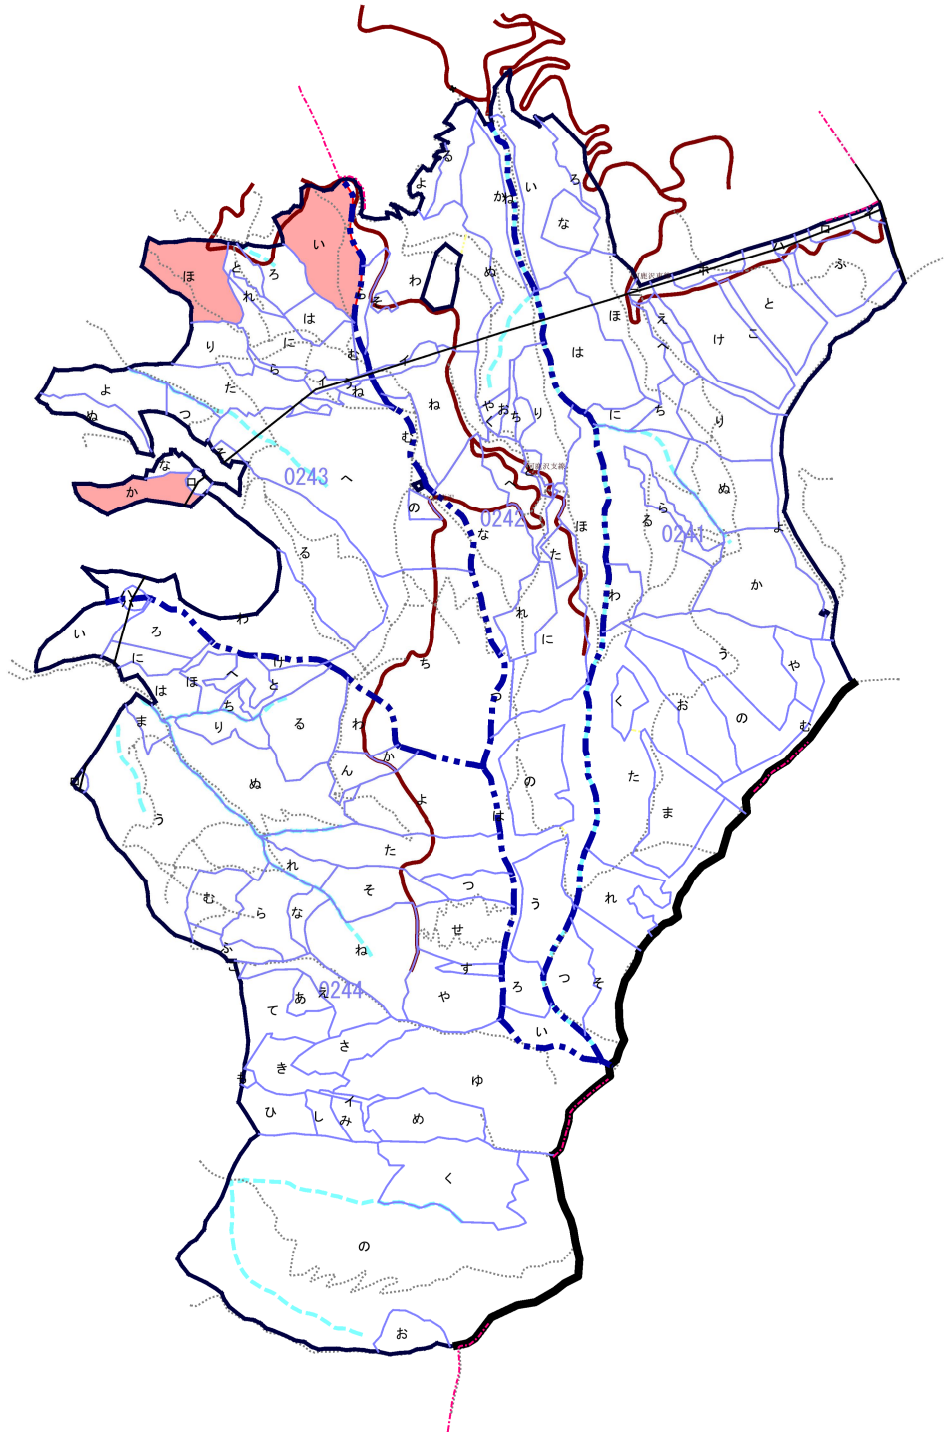

令和8年度 収獲調査委託箇所
川鹿沢国有林 243い林小班外

0 1000[m]

1:20,000

凡例
皆伐

令和8年度 収穫調査委託箇所
川鹿沢国有林 243い林小班外

0 250 [m]

1:5,000

凡例
皆伐