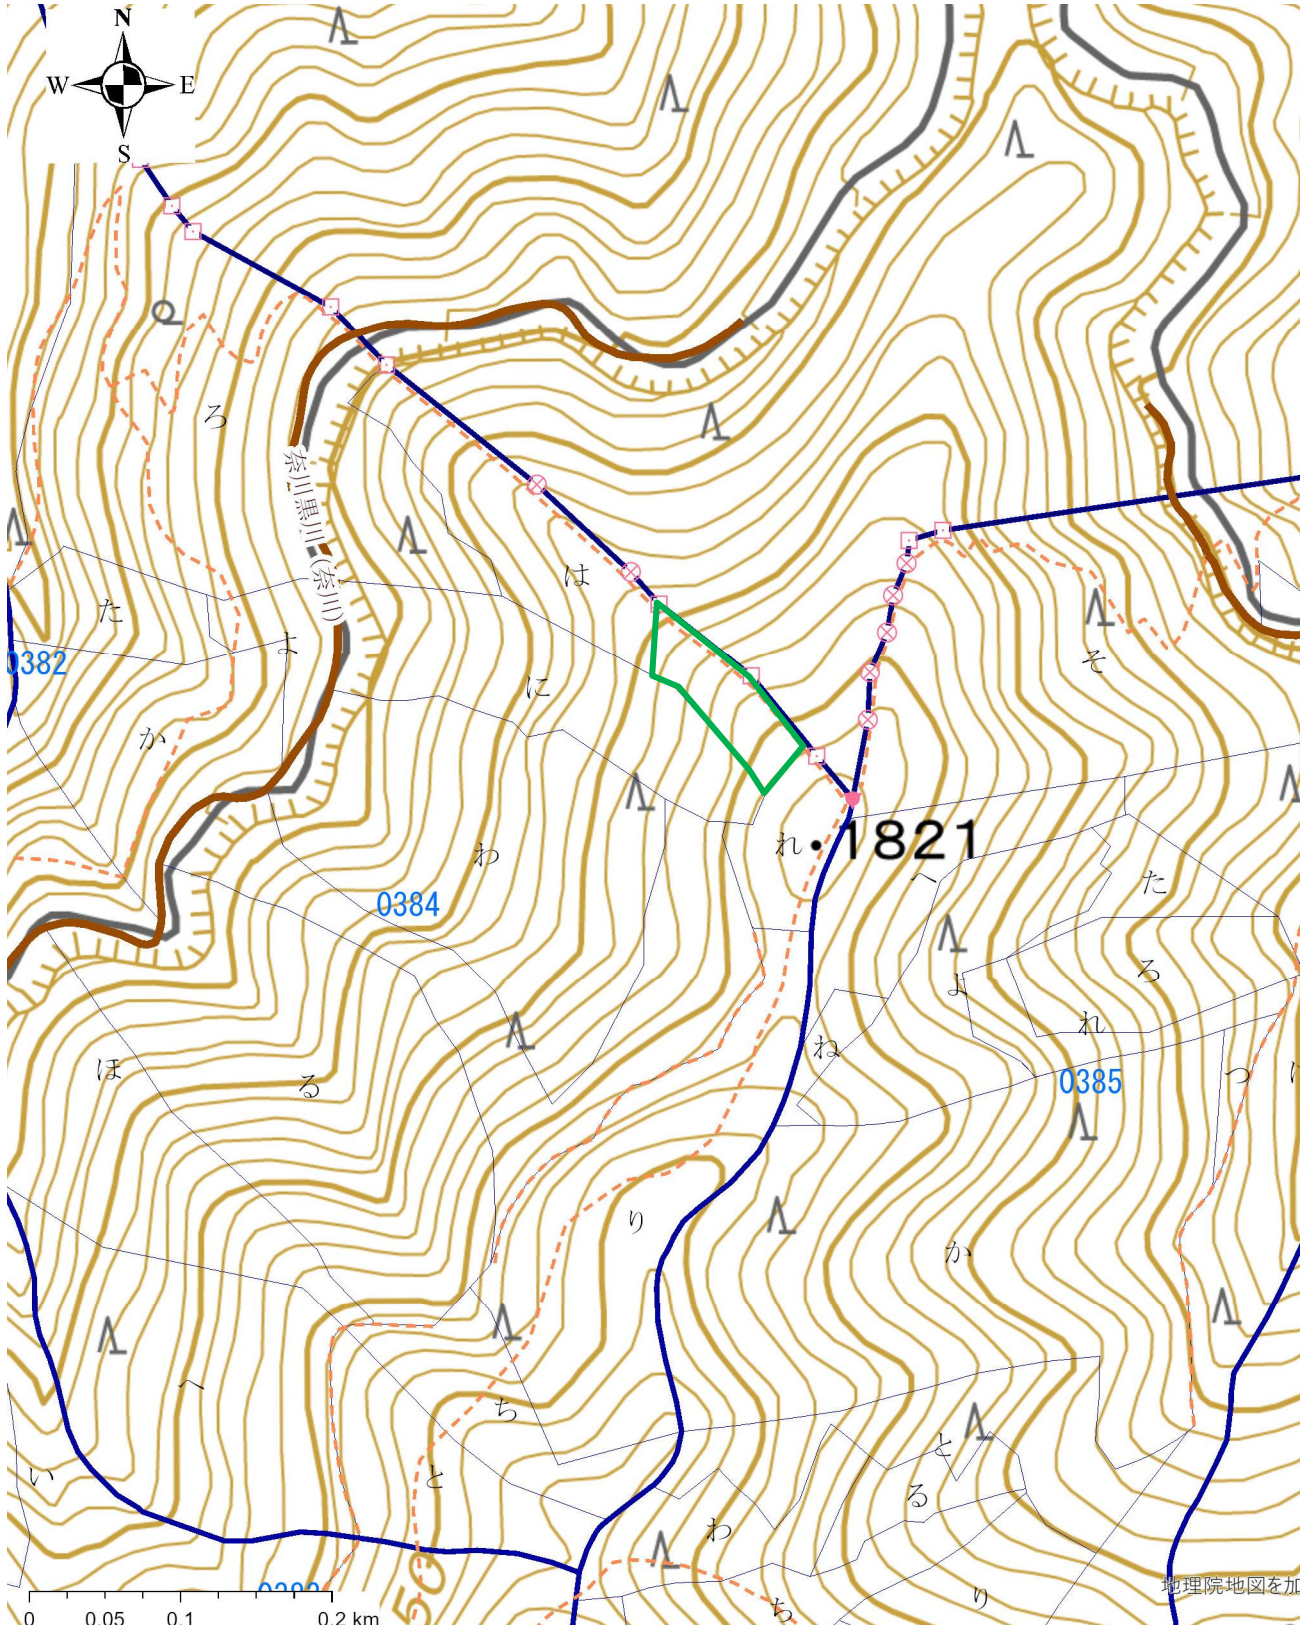

令和8年度 森林環境保全整備事業請負予定箇所基本図挿入図

奈良部瀬戸沢 国有林

作業種	補植植付
	下刈

林小班	区域	実行	林小班	区域	実行
334は	3.52	0.91			
334は	3.52	2.61			

縮尺 : 1/5,000

地理院地図を加

令和8年度 森林環境保全整備事業請負予定箇所基本図挿入図

奈川第一 国有林

作業種	下刈
	忌避剤散布

林小班	区域	実行	林小班	区域	実行
373し1	2.96	1.13	373し2	4.77	4.77
373し1	2.96	2.96			

凡例	下刈	
	忌避剤散布	
例		

縮尺 : 1/5,000

令和8年度 森林環境保全整備事業請負予定箇所基本図挿入図

奈川第一 国有林

作業種	下刈

林小班	区域	実行	林小班	区域	実行
382に	5.77	5.77			

凡例	下刈	

縮尺 : 1/5,000

令和8年度 森林環境保全整備事業請負予定箇所基本図挿入図

奈川第一 国有林

作業種	下刈

林小班	区域	実行	林小班	区域	実行
384は	1.84	0.48			

凡例	下刈	

縮尺 : 1/5,000

令和8年度 森林環境保全整備事業請負予定箇所基本図挿入図

奈川第一 国有林

作業種	下刈

林小班	区域	実行	林小班	区域	実行
396ろ	5.02	5.02			

凡例	下刈	

縮尺 : 1/5,000