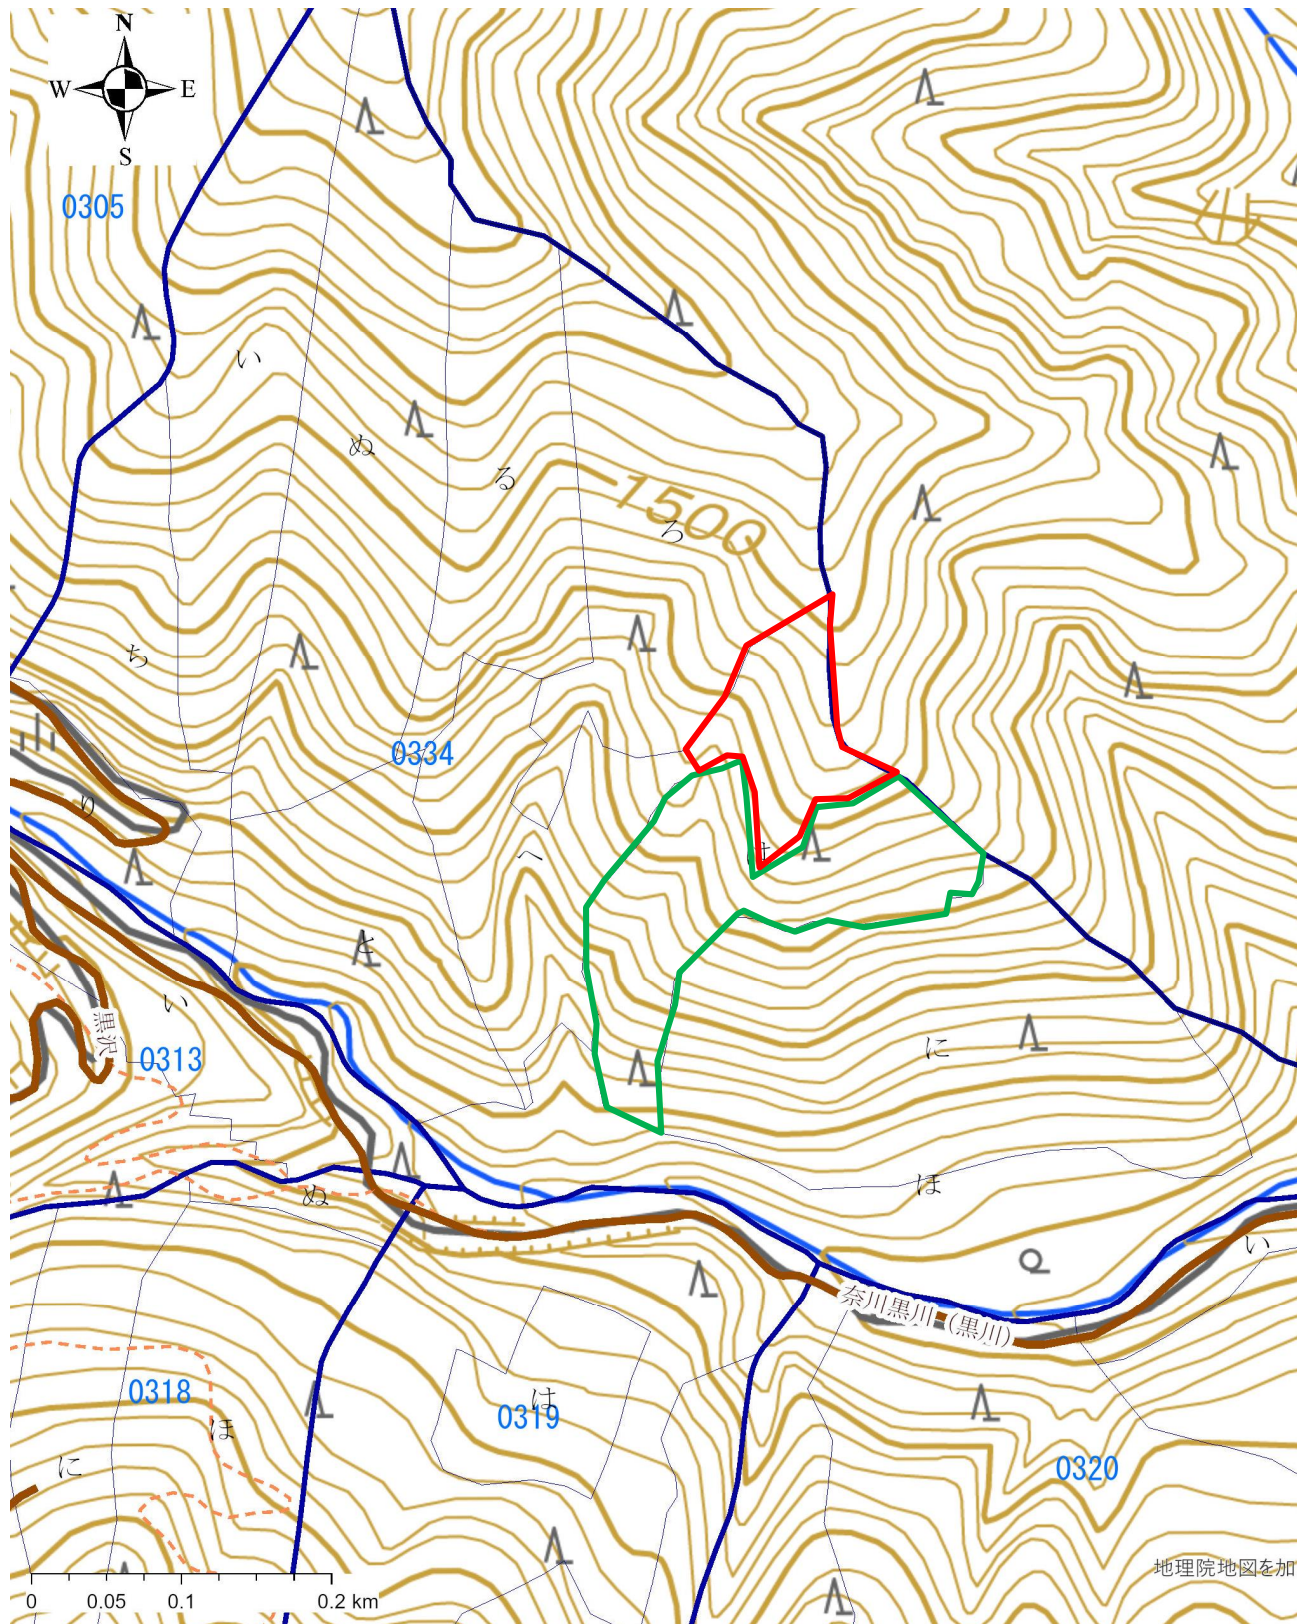

令和8年度 森林環境保全整備事業請負予定箇所基本図挿入図

奈良部瀬戸沢 国有林

作業種	補植植付
	下刈

林小班	区域	実行	林小班	区域	実行
334は	3.52	0.91			
334は	3.52	2.61			

縮尺 : 1/5,000

地理院地図を加

令和8年度 森林環境保全整備事業請負予定箇所基本図挿入図

奈川第一 国有林

作業種	下刈
	忌避剤散布

林小班	区域	実行	林小班	区域	実行
373し1	2.96	1.13	373し2	4.77	4.77
373し1	2.96	2.96			

凡例	下刈	
	忌避剤散布	
例		

縮尺 : 1/5,000

令和8年度 森林環境保全整備事業請負予定箇所基本図挿入図

奈川第一 国有林

作業種	下刈

林小班	区域	実行	林小班	区域	実行
382に	5.77	5.77			

凡例	下刈	

縮尺 : 1/5,000

令和8年度 森林環境保全整備事業請負予定箇所基本図挿入図

奈川第一 国有林

作業種	下刈

林小班	区域	実行	林小班	区域	実行
384は	1.84	0.48			

凡例	下刈	

縮尺 : 1/5,000