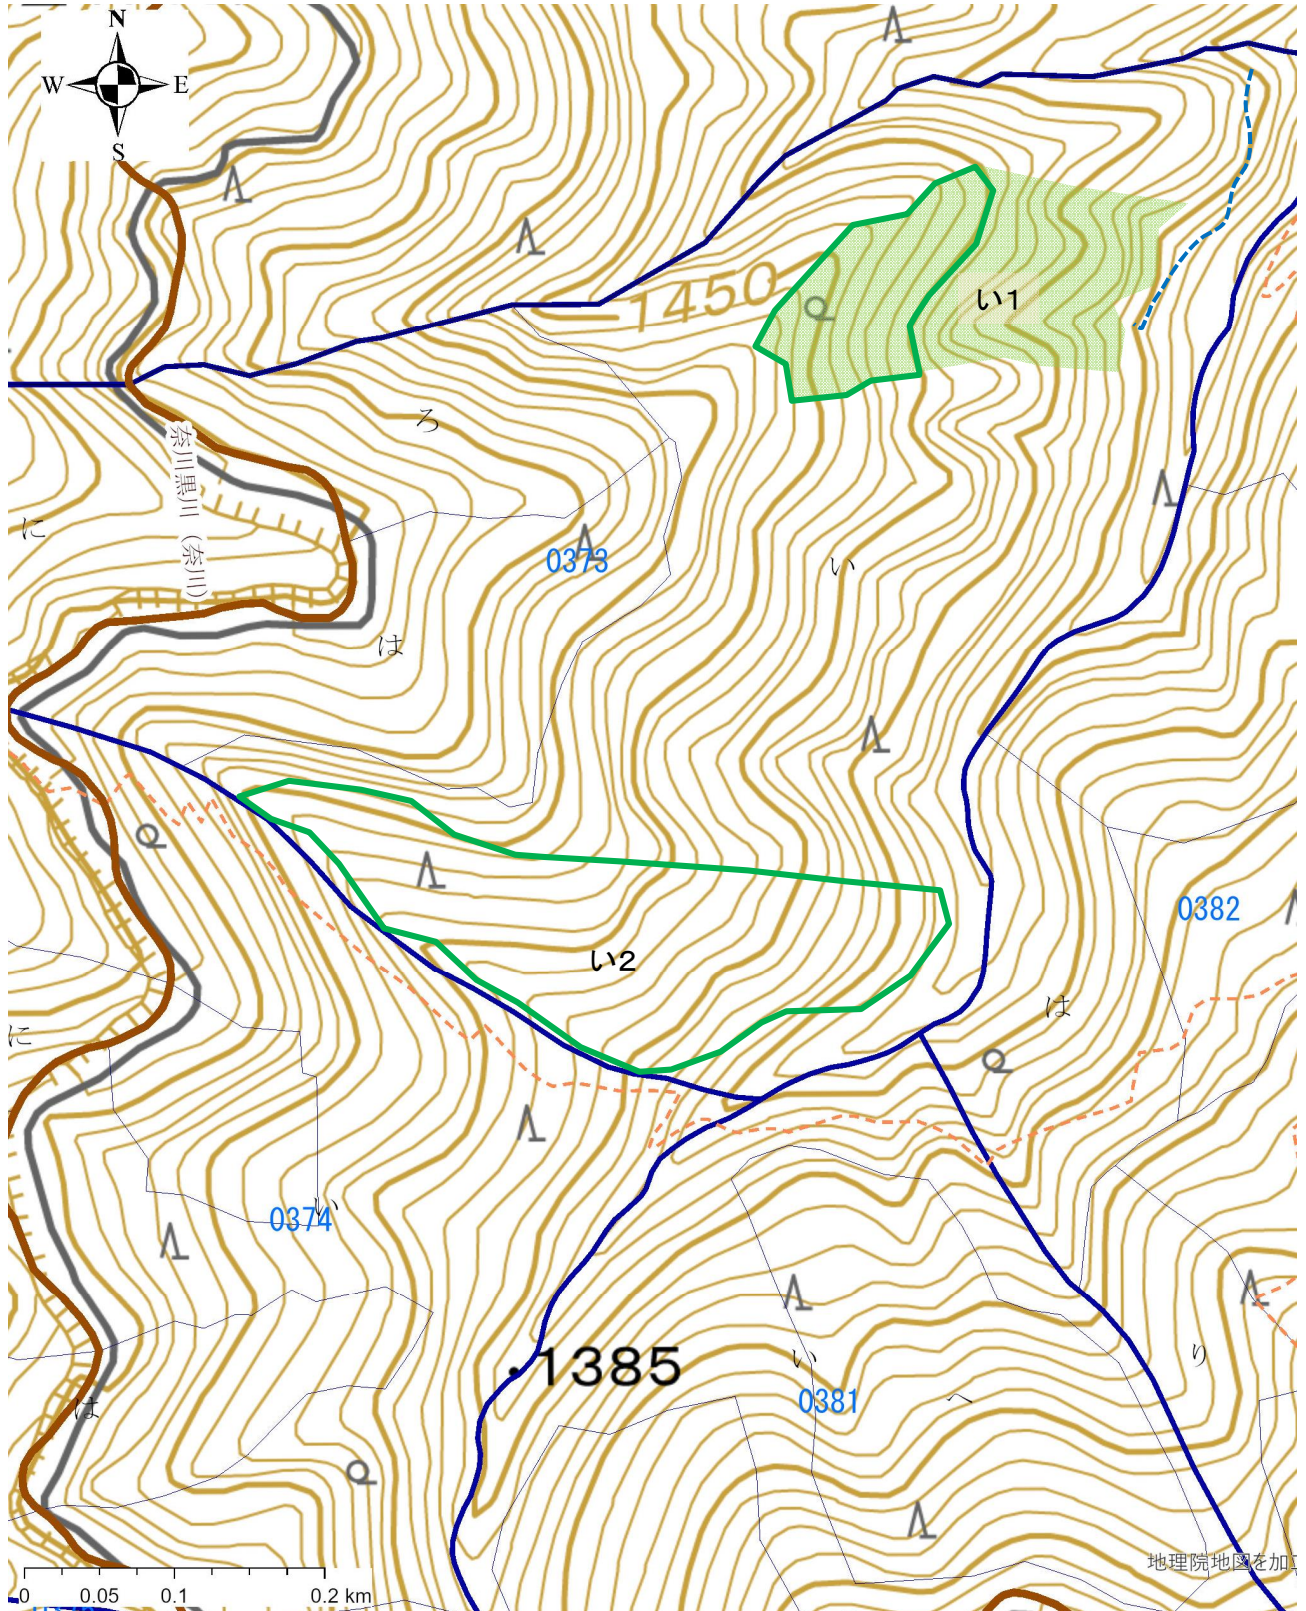

令和8年度 森林環境保全整備事業請負予定箇所基本図挿入図

奈良部瀬戸沢 国有林

作業種	補植植付
	下刈

林小班	区域	実行	林小班	区域	実行
334は	3.52	0.91			
334は	3.52	2.61			

縮尺 : 1/5,000

地理院地図を加

令和8年度 森林環境保全整備事業請負予定箇所基本図挿入図

奈川第一 国有林

作業種	下刈
	忌避剤散布

林小班	区域	実行	林小班	区域	実行
373し1	2.96	1.13	373し2	4.77	4.77
373し1	2.96	2.96			

凡例	下刈	
	忌避剤散布	
例		

縮尺 : 1/5,000

令和8年度 森林環境保全整備事業請負予定箇所基本図挿入図

奈川第一 国有林

作業種	下刈

林小班	区域	実行	林小班	区域	実行
382に	5.77	5.77			

凡例	下刈	

縮尺 : 1/5,000

令和8年度 森林環境保全整備事業請負予定箇所基本図挿入図

奈川第一 国有林

作業種	下刈

林小班	区域	実行	林小班	区域	実行
384は	1.84	0.48			

凡例	下刈	

縮尺 : 1/5,000