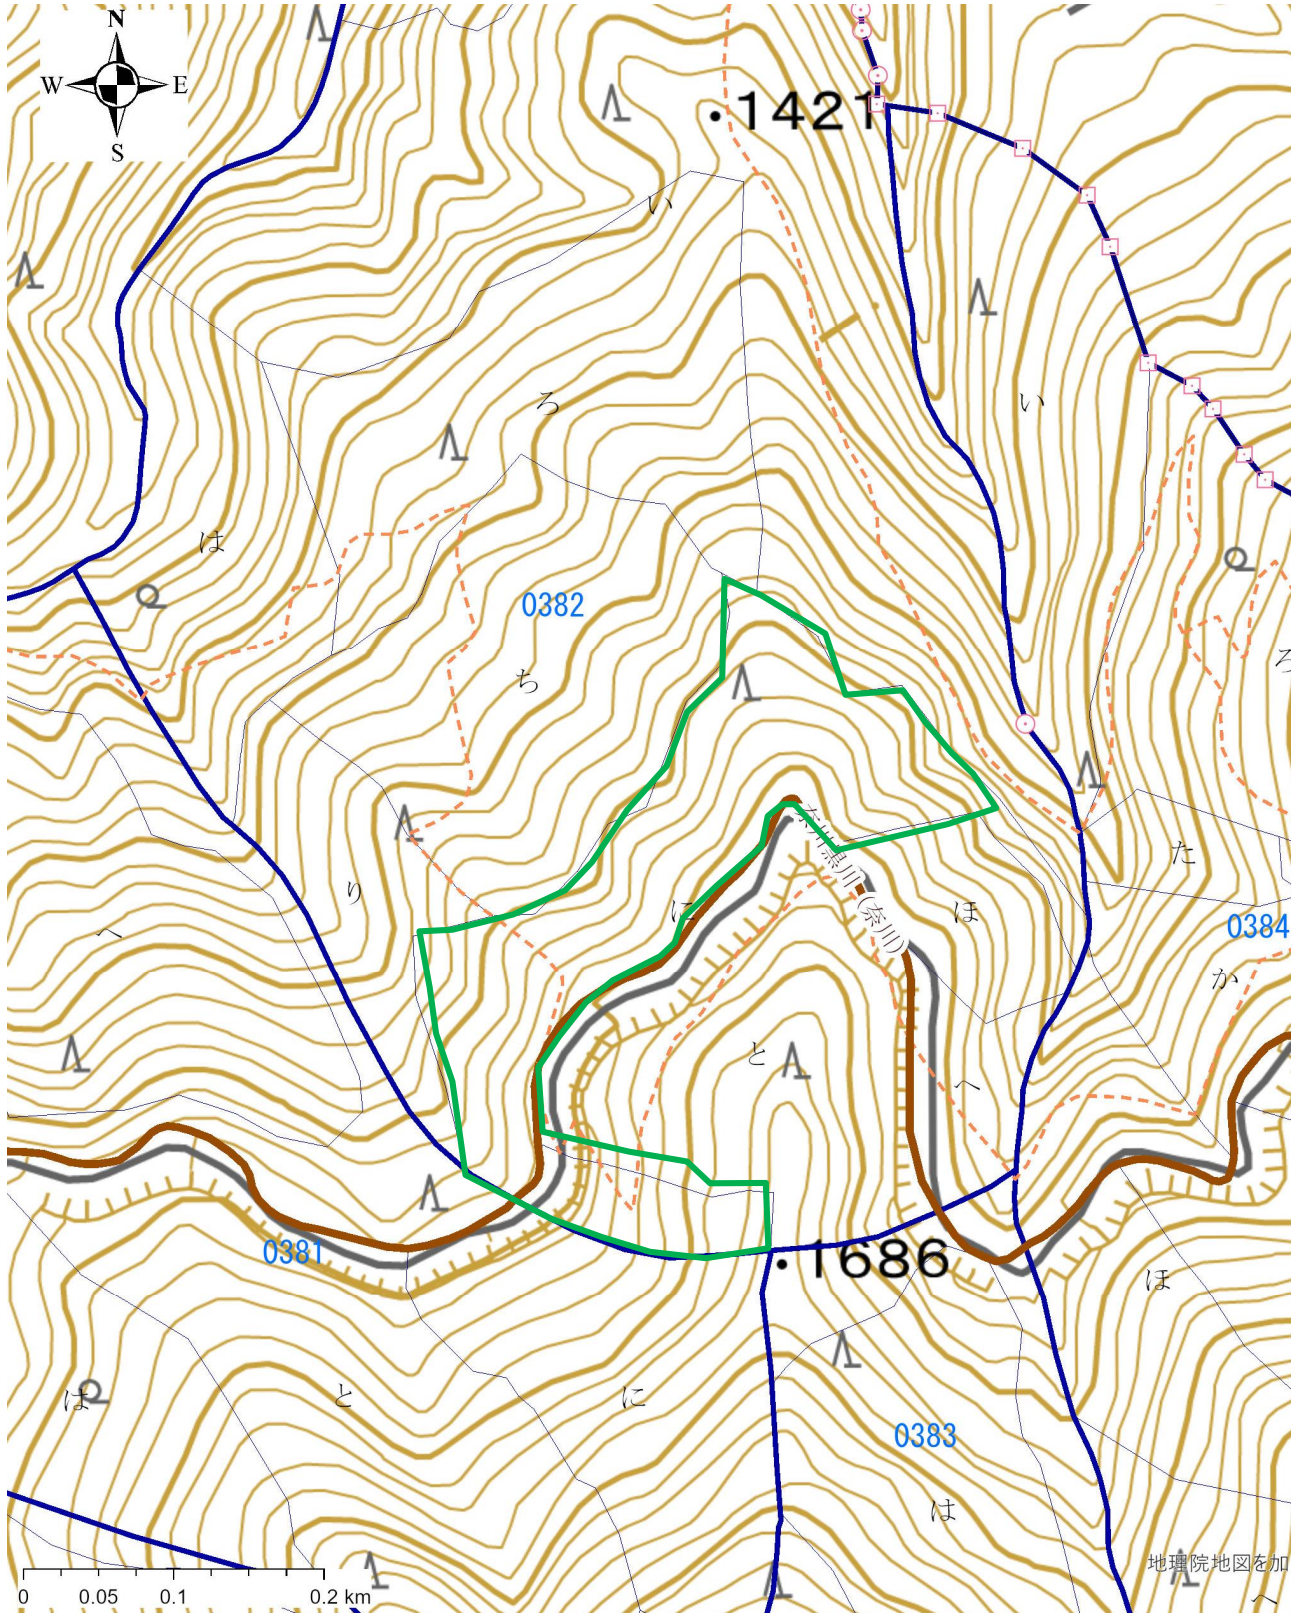

令和8年度 森林環境保全整備事業請負予定箇所基本図挿入図

奈良部瀬戸沢 国有林

作業種	補植植付
	下刈

林小班	区域	実行	林小班	区域	実行
334は	3.52	0.91			
334は	3.52	2.61			

縮尺 : 1/5,000

地理院地図を加

令和8年度 森林環境保全整備事業請負予定箇所基本図挿入図

奈川第一 国有林

作業種	下刈
	忌避剤散布

林小班	区域	実行	林小班	区域	実行
373し1	2.96	1.13	373し2	4.77	4.77
373し1	2.96	2.96			

凡例	下刈	
	忌避剤散布	
例		

縮尺 : 1/5,000

令和8年度 森林環境保全整備事業請負予定箇所基本図挿入図

奈川第一 国有林

作業種	下刈

林小班	区域	実行	林小班	区域	実行
382に	5.77	5.77			

凡例	下刈	

縮尺 : 1/5,000

令和8年度 森林環境保全整備事業請負予定箇所基本図挿入図

奈川第一 国有林

作業種	下刈

林小班	区域	実行	林小班	区域	実行
384は	1.84	0.48			

凡例	下刈	

縮尺 : 1/5,000

令和8年度 森林環境保全整備事業請負予定箇所基本図挿入図

奈川第一 国有林

作業種	下刈

林小班	区域	実行	林小班	区域	実行
396ろ	5.02	5.02			

凡例	下刈	

縮尺 : 1/5,000