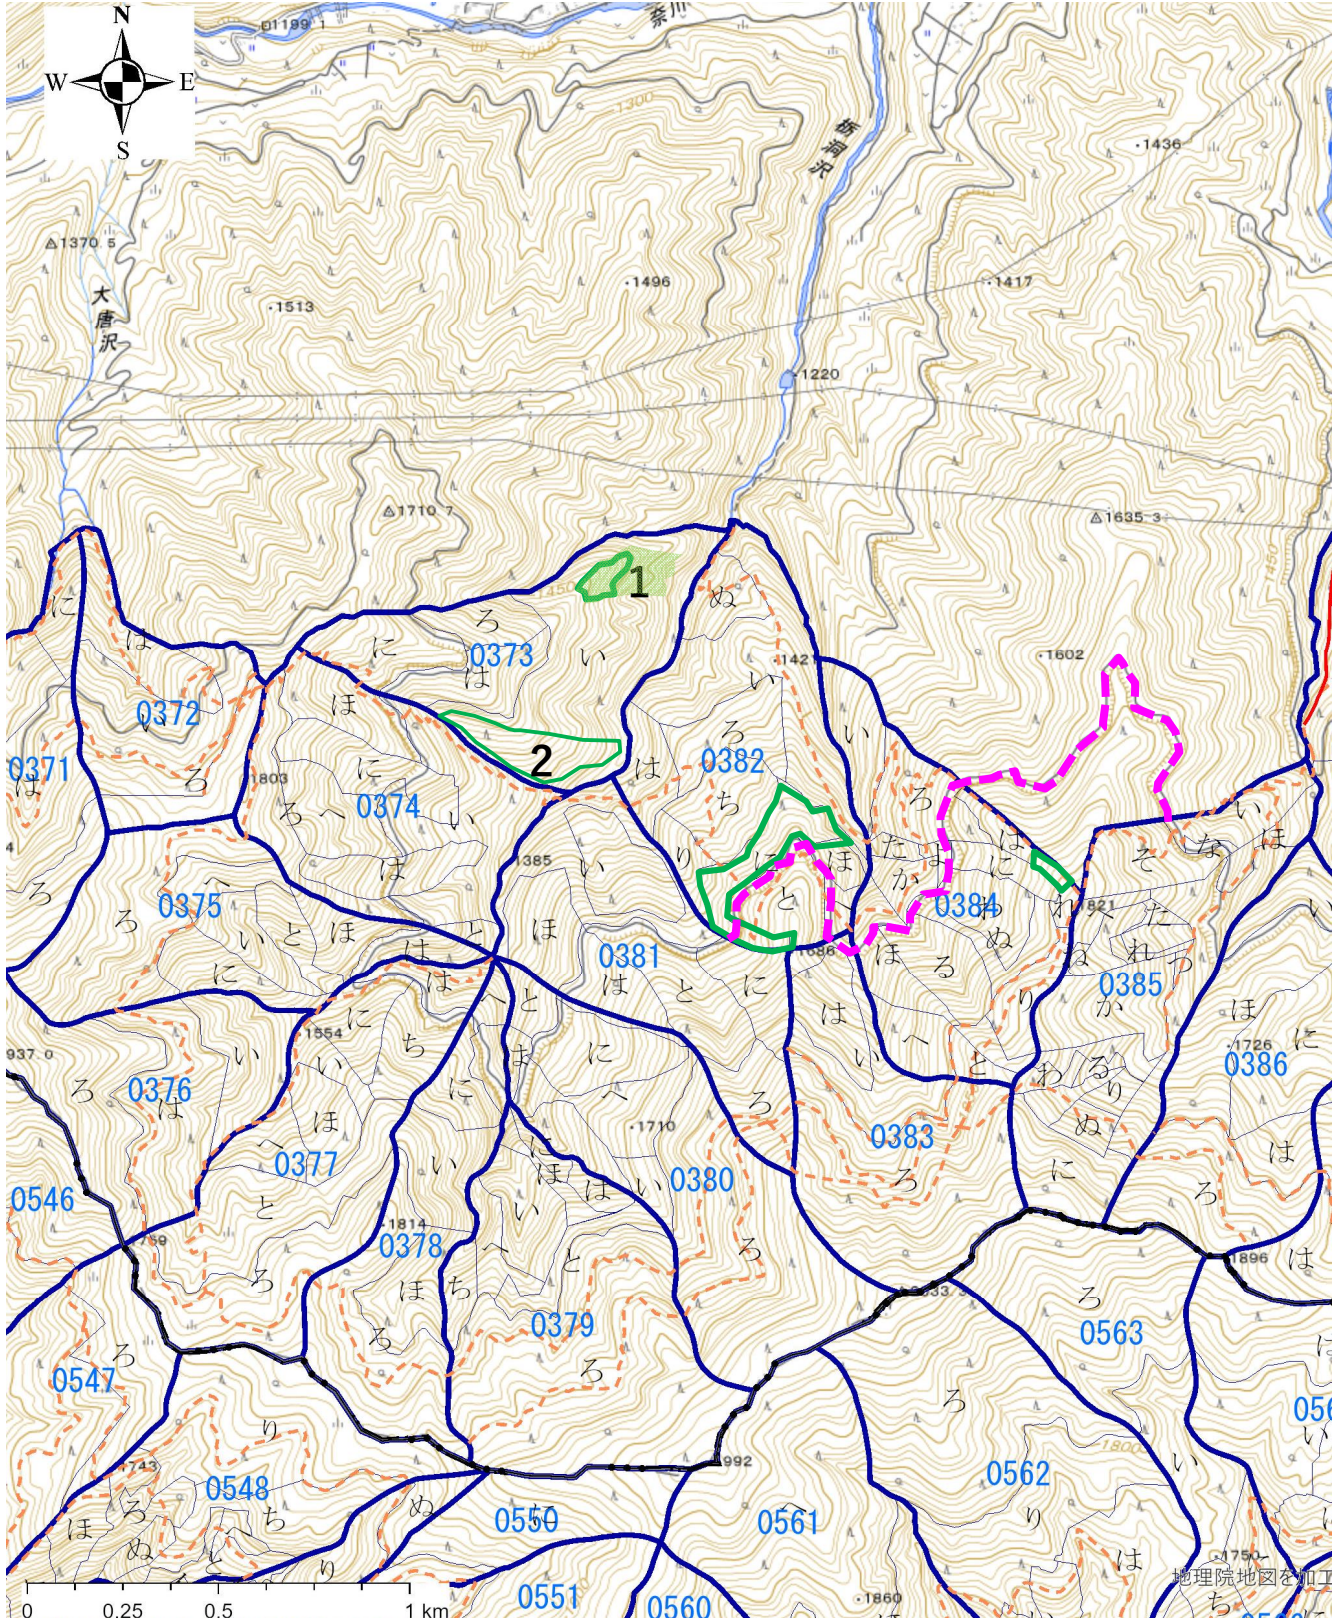

令和8年度 森林環境保全整備事業請負予定箇所位置図

奈良部瀬戸沢 国有林

作業種	補植植付
	下刈

林小班	区域	実行	林小班	区域	実行
334は	3.52	0.91			
334は	3.52	2.61			

縮尺 : 1/20,000

令和8年度 森林環境保全整備事業請負予定箇所位置図

奈川第一 国有林

作業種	下刈
	除草工
	忌避剤散布

林小班	区域	実行	林小班	区域	実行
373い1	2.96	1.13	373い1	2.96	2.96
373い2	4.77	4.77			
382に	5.77	5.77			
384は	1.84	0.48			
384外	0.78	5.2km			

凡例	下刈	
	除草工	
	忌避剤散布	
例		

縮尺 : 1/20,000

令和8年度 森林環境保全整備事業請負予定箇所位置図

奈川第一 国有林

作業種	下刈

林小班	区域	実行	林小班	区域	実行
396ろ	5.02	5.02			

縮尺 : 1/20,000