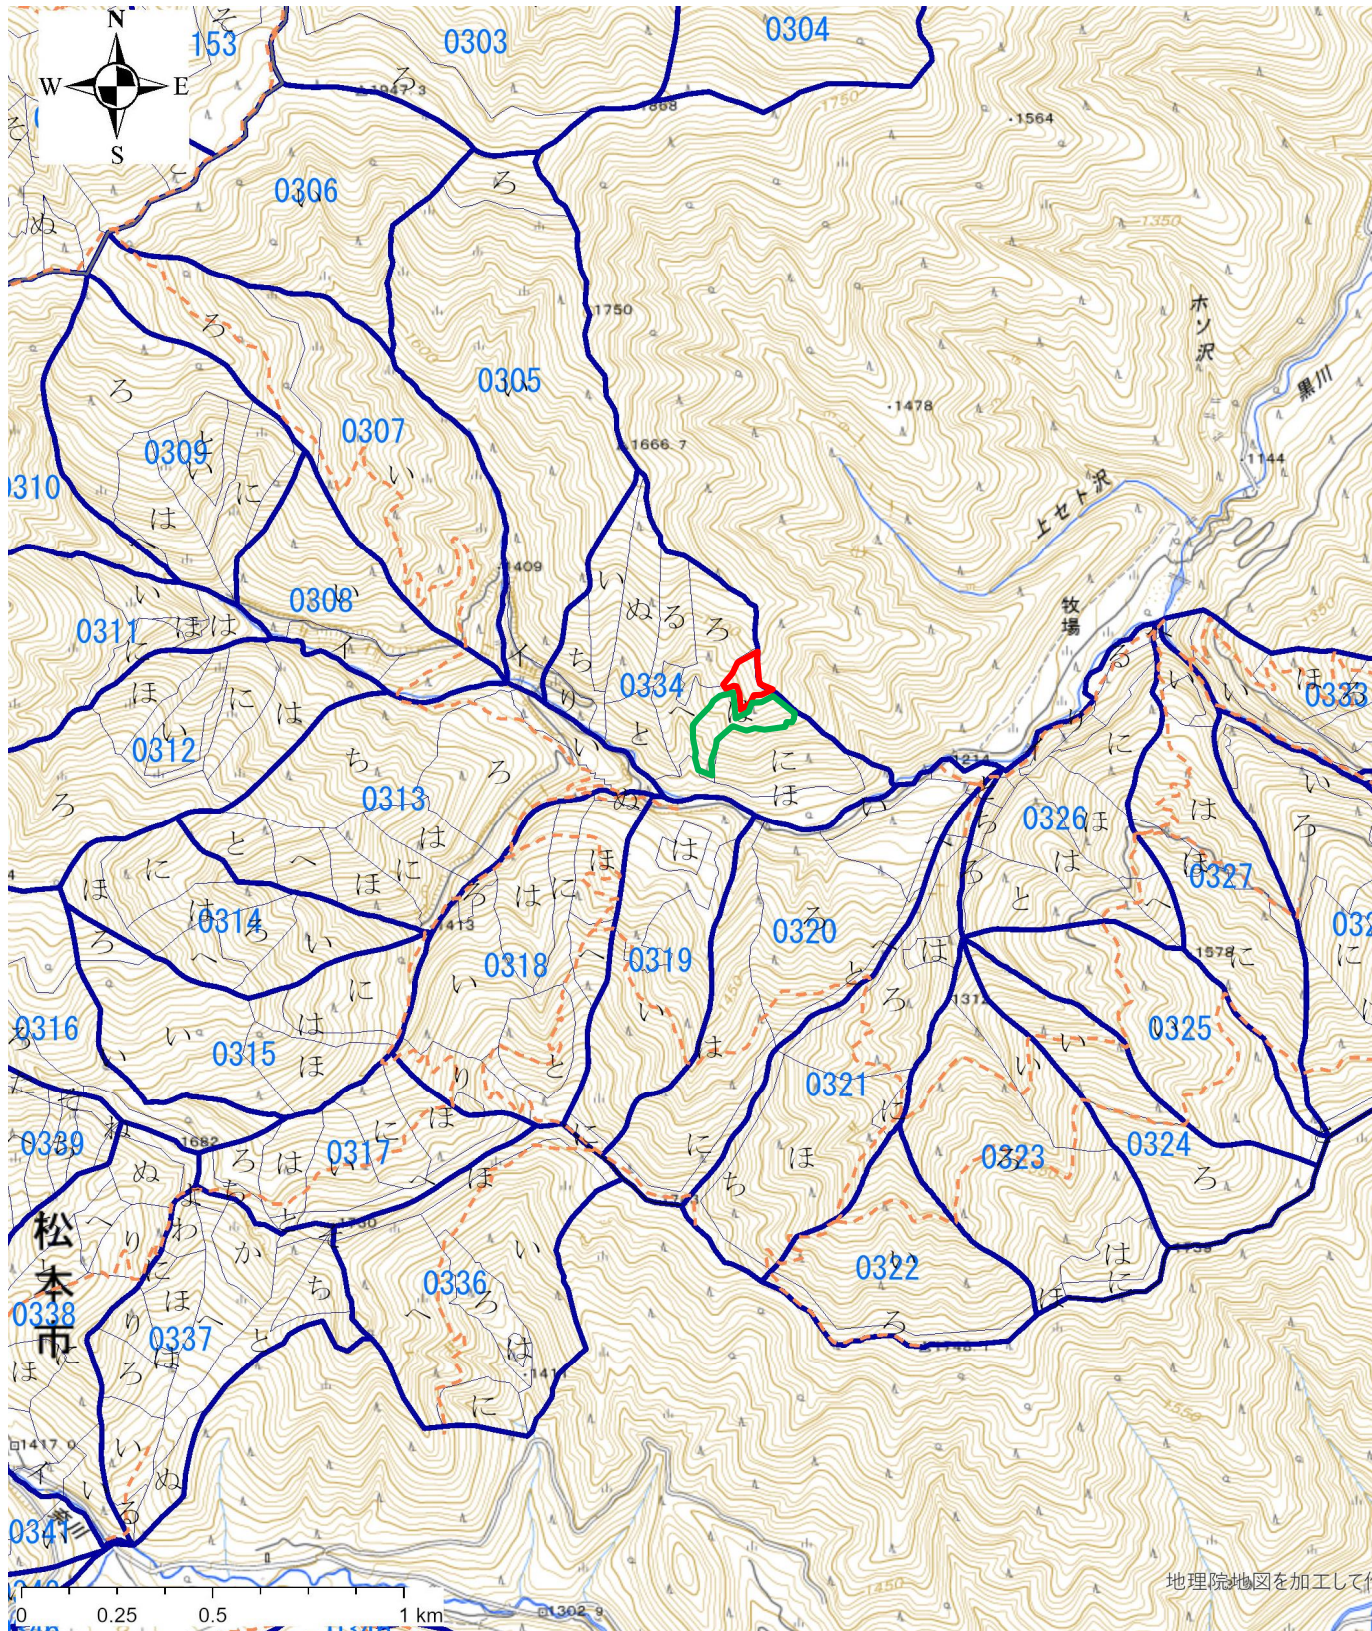

令和8年度 森林環境保全整備事業請負予定箇所位置図

奈良部瀬戸沢 国有林

作業種	補植植付
	下刈

林小班	区域	実行	林小班	区域	実行
334は	3.52	0.91			
334は	3.52	2.61			

縮尺 : 1/20,000

令和8年度 森林環境保全整備事業請負予定箇所位置図

奈川第一 国有林

作業種	下刈
	除草工
	忌避剤散布

林小班	区域	実行	林小班	区域	実行
373い1	2.96	1.13	373い1	2.96	2.96
373い2	4.77	4.77			
382に	5.77	5.77			
384は	1.84	0.48			
384外	0.78	5.2km			

凡例	下刈	
	除草工	
	忌避剤散布	
例		

縮尺 : 1/20,000

令和8年度 森林環境保全整備事業請負予定箇所位置図

奈川第一 国有林

作業種	下刈

林小班	区域	実行	林小班	区域	実行
396ろ	5.02	5.02			

縮尺 : 1/20,000