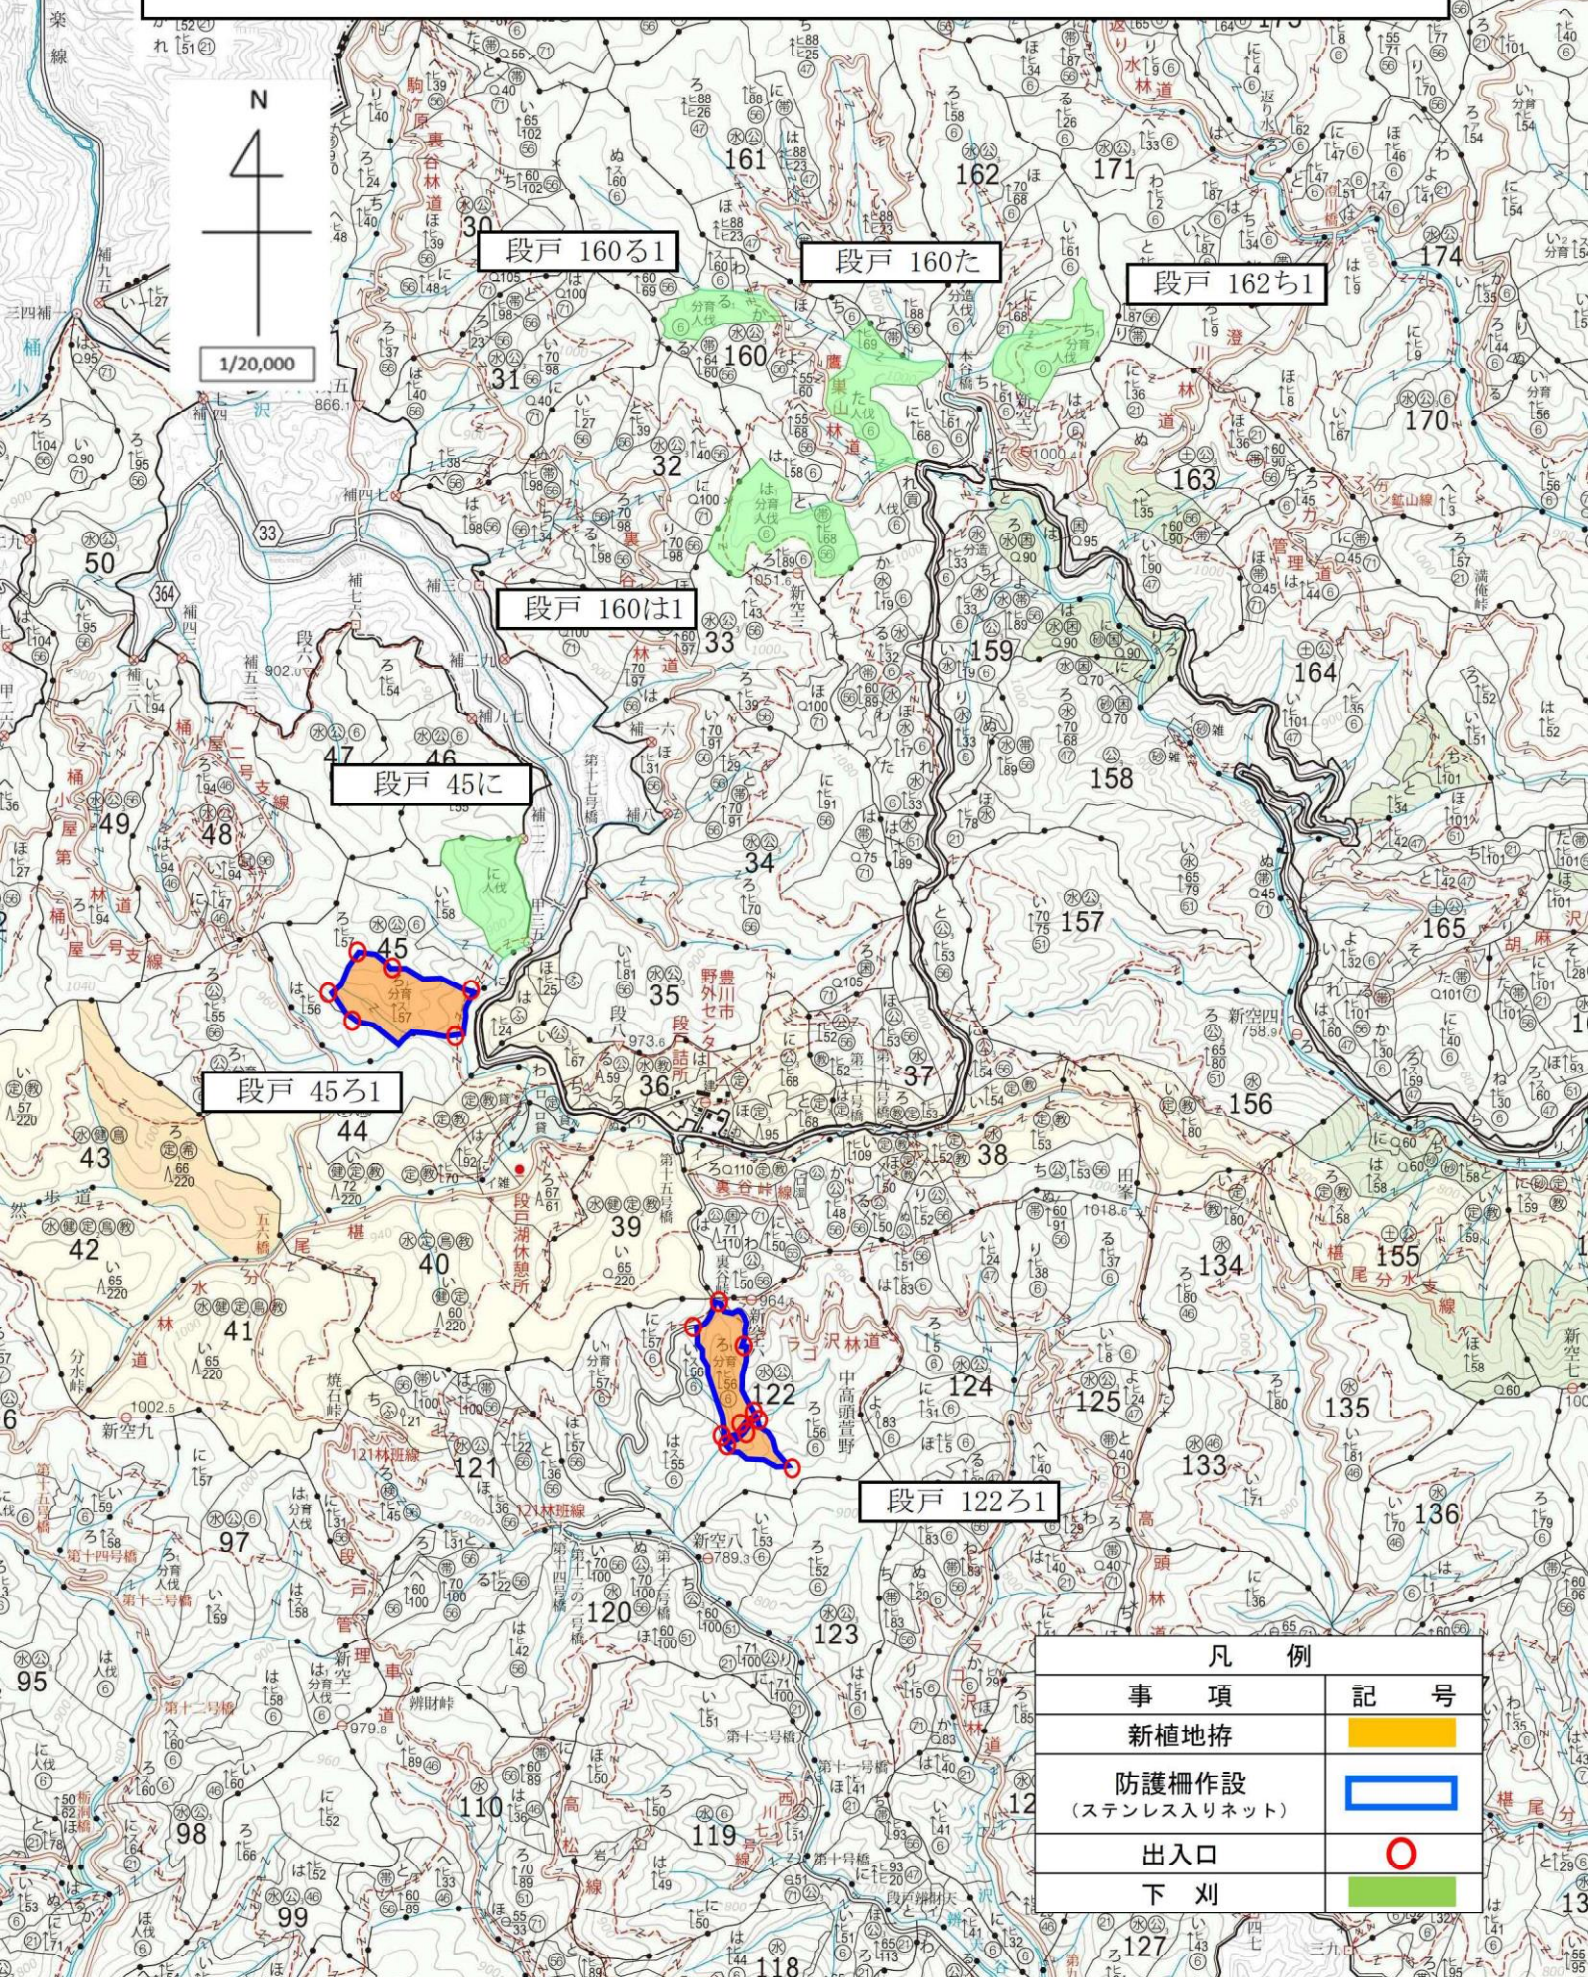

段戸国有林 森林環境保全整備事業 愛知 3

請負作業箇所 位置図 (1/20,000)

凡 例	
事 項	記 号
新植地拵	
防護柵作設 (ステンレス入りネット)	
出入口	
下 刈	

段戸国有林 森林環境保全整備事業 愛知3

請負作業箇所 位置図 (1/5,000)

凡 例	
事 項	記 号
新植地拵	
防護柵作設 (ステンレス入りネット)	
出入口	

段戸国有林 森林環境保全整備事業 愛知3

請負作業箇所 位置図 (1/5,000)

凡例	記号
事項	
下刈	